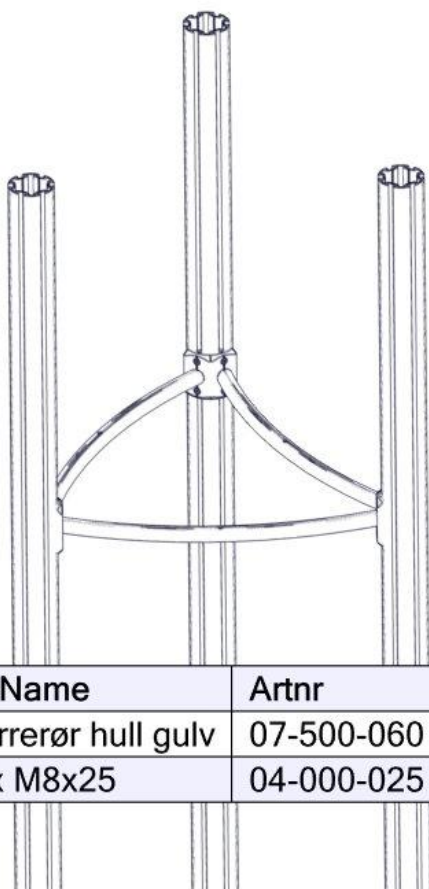

Montering av lekeapparatet / Assembly instructions / Montering av lekredskapet

nr	PartName	Artnr	Antall
1	Sperrørør hull gulv	07-500-060	3
2	Torx M8x25	04-000-025	12