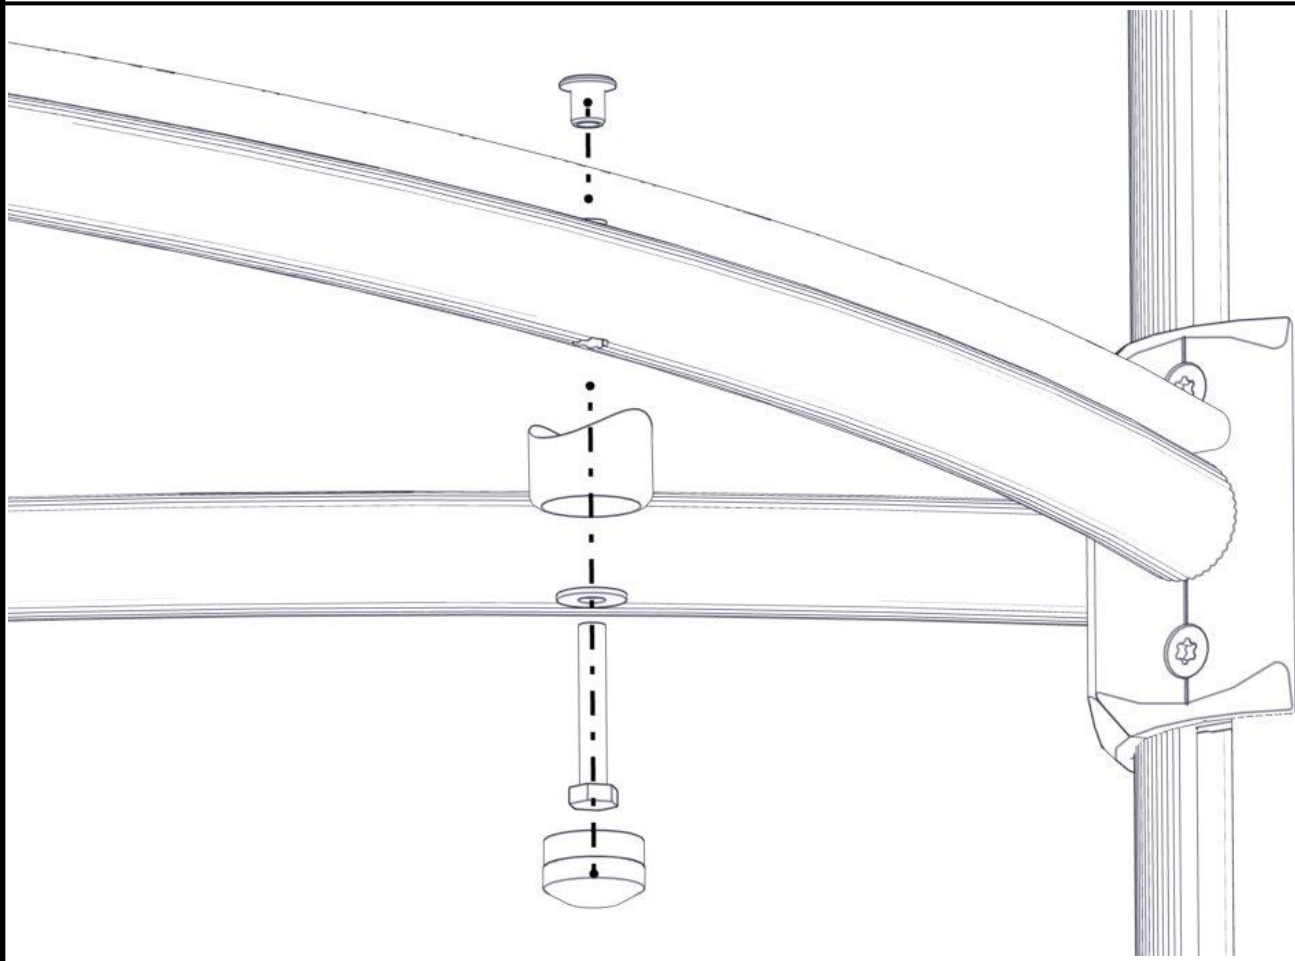

Montering av lekeapparatet / Assembly instructions / Montering av lekredskapet

nr	PartName	Artnr	Antall
1	Sperrørør hull gulv	07-500-060	3
2	Torx M8x25	04-000-025	12

Montering av lekeapparatet / Assembly instructions / Montering av lekredskapet