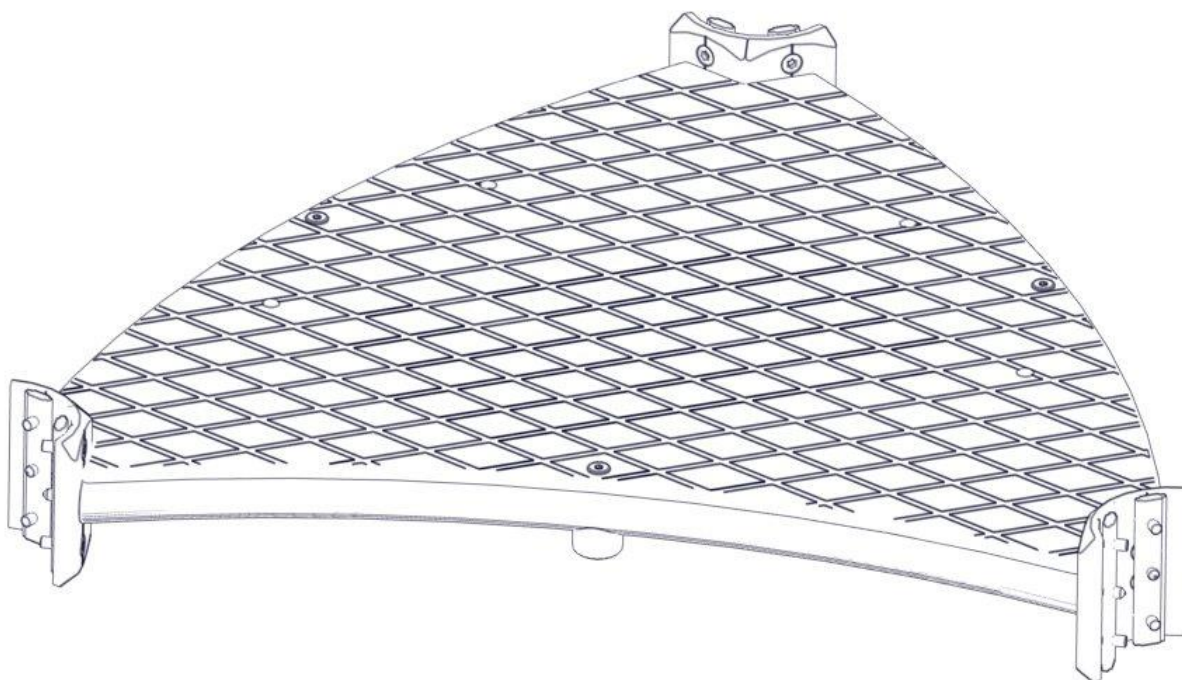

N**Monteringsanvisning****EN****Assembly Instructions****S****Monteringsanvisning**

Produkt nr. / Product no. / Produkt nr.

07-300-102K**Brun**

Ord. nr. _____

Dato. _____

Sign. _____

Søve AS
Grønnvoldveien 290
3830 Ulefoss - Norway
Tlf: +47 35 94 65 65
www.sove.no

Søve AB
EA Rosengrensgatan 32
421 31 Västra Frölunda
Phone: +46 (0)31 773 97 00
www.sove.se

Boltepakker for / Boltpackage for / Bultpaket för

Sign. _____

Gulv 3-kant cc880 1 konkav 07-300-102K	Navn	Artnr/dimensjon	Ant	Lev
	Gulv 3-kant Cc880 1 konkav Brun	07-300-102	1	
	Sperrerør bøyd L=750 med hull gulv 0gr beslag Sort	07-500-060	3	
	Torx M8x25	04-000-025	12	
	Sekskant M8x50	04-008-050	3	
	Møbelknapp M8x11	04-030-011	3	

Boltepakker for / Boltpackage for / Bultpaket för

Sign. _____

Gulv 3-kant cc880 1 konkav 07-300-102K	Navn	Artnr/dimensjon	Ant	Lev
	Plast rørfeste	05-301-036	3	
	Plast rørfeste ende- lokk	05-301-036	3	
	Skive M8 stor	04-055-008	3	
	Plastpropp 11mm	04-090-002	4	
	Brikke 120 3xM8	04-060-120 (Montert hos Søve)	0	

Montering av lekeapparatet / Assembly instructions / Montering av lekredskapet

nr	PartName	Artnr	Antall
1	Sperrørør hull gulv	07-500-060	3
2	Torx M8x25	04-000-025	12

Montering av lekeapparatet / Assembly instructions / Montering av lekredskapet