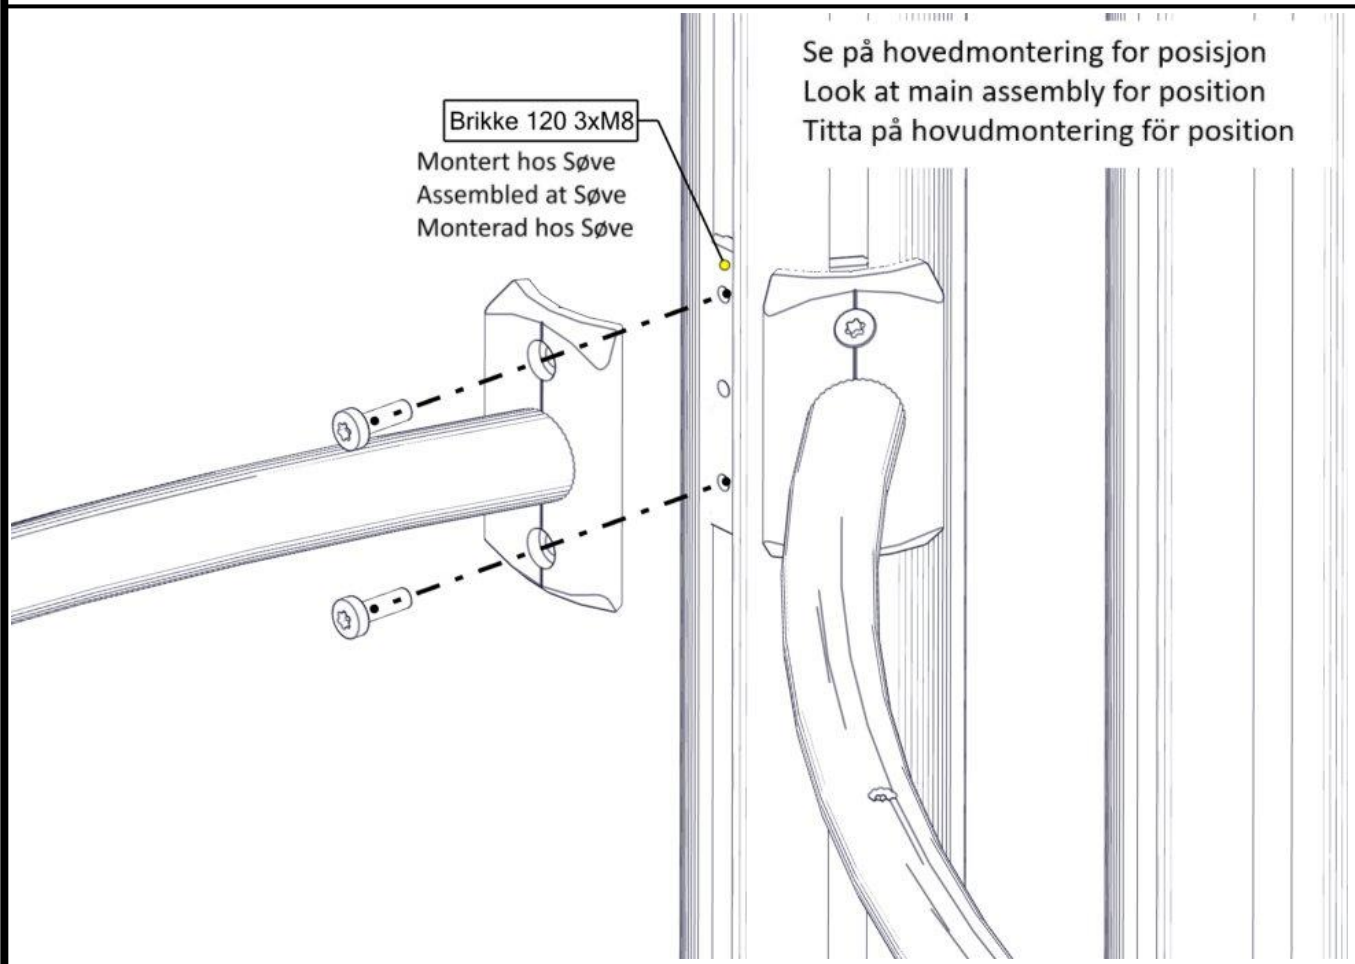

Montering av lekeapparatet / Assembly instructions / Montering av lekredskapet

nr	PartName	Artnr	Antall
1	Sperrørør hull gulv	07-500-060	3
2	Torx M8x25	04-000-025	12