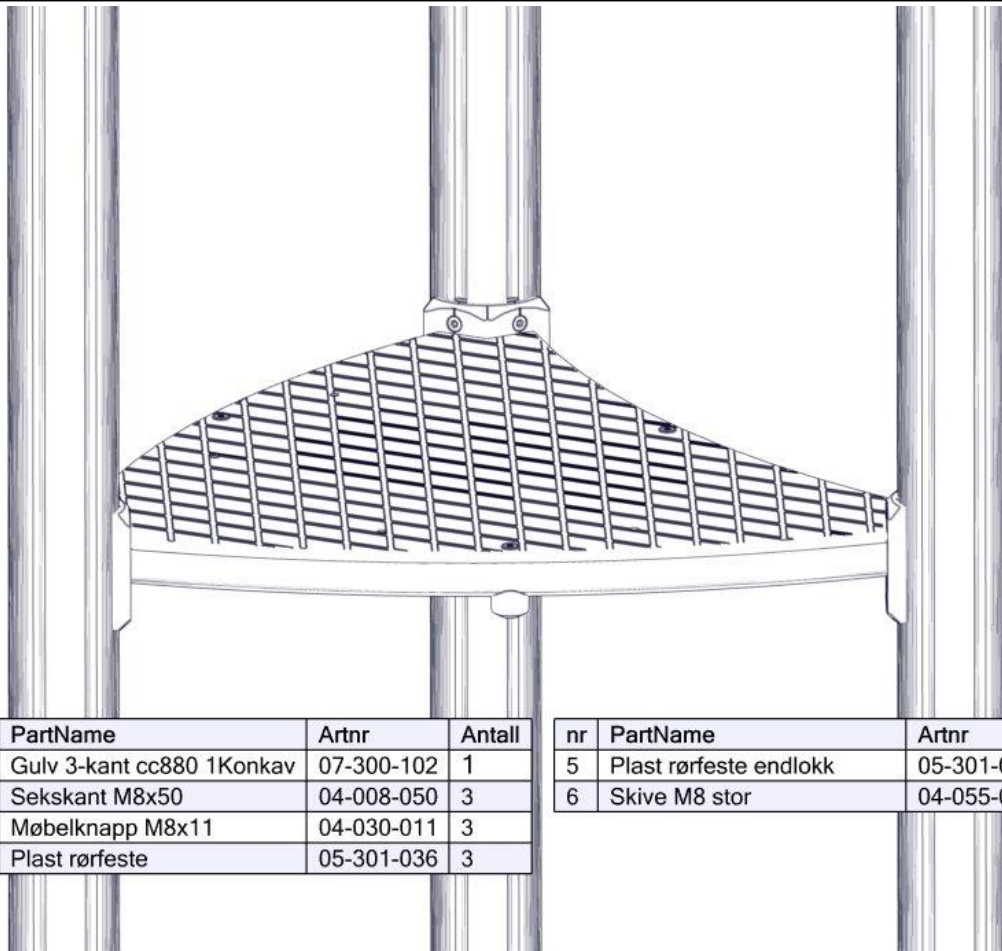

Boltepakker for / Boltpackage for / Bultpaket för

Sign. _____

Gulv 3-kant cc880 1 konkav 07-300-102K	Navn	Artnr/dimensjon	Ant	Lev
	Plast rørfeste	05-301-036	3	
	Plast rørfeste ende- lokk	05-301-036	3	
	Skive M8 stor	04-055-008	3	
	Plastpropp 11mm	04-090-002	4	
	Brikke 120 3xM8	04-060-120 (Montert hos Søve)	0	

Montering av lekeapparatet / Assembly instructions / Montering av lekredskapet

nr	PartName	Artnr	Antall
1	Sperrørør hull gulv	07-500-060	3
2	Torx M8x25	04-000-025	12

Montering av lekeapparatet / Assembly instructions / Montering av lekredskapet