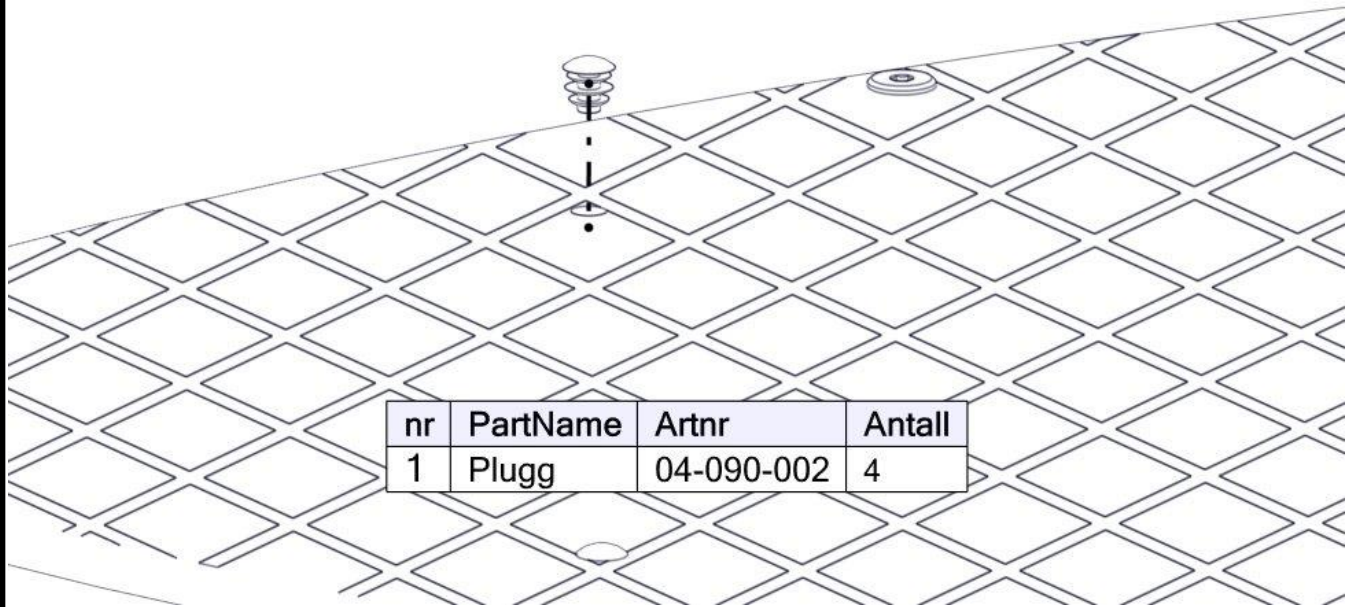

Montering av lekeapparatet / Assembly instructions / Montering av lekredskapet