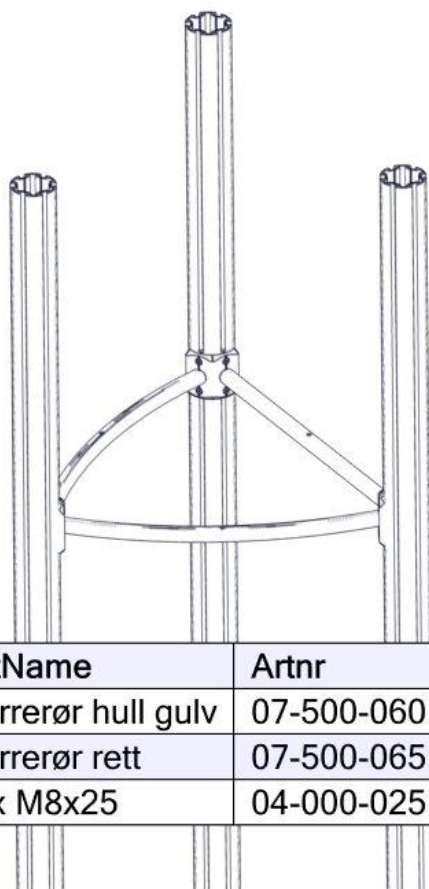

Søve AB
EA Rosengrensgatan 32
421 31 Västra Frölunda
Phone: +46 (0)31 773 97 00
www.sove.se

Boltepakker for / Boltpackage for / Bultpaket för

Sign. _____

Gulv 3-kant cc880 1 rett 07-300-103K	Navn	Artnr/dimensjon	Ant	Lev
	Gulv 3-kant Cc880 1 rett Brun	07-300-103	1	
	Sperrerør bøyd L=750 med hull gulv 0gr beslag Sort	07-500-060	2	
	Sperrerør rett L=750 med hull gulv 0gr beslag Sort	07-500-065	1	
	Torx M8x25	04-000-025	12	
	Sekskant M8x50	04-008-050	3	
	Møbelknapp M8x11	04-030-011	3	

Boltepakker for / Boltpackage for / Bultpaket för

Sign. _____

Gulv 3-kant cc880 1 rett 07-300-103K	Navn	Artnr/dimensjon	Ant	Lev
	Plast rørfeste	05-301-036	3	
	Plast rørfeste ende-lokk	05-301-036	3	
	Skive M8 stor	04-055-008	3	
	Plastpropp 11mm	04-090-002	4	
	Brikke 120 3xM8	04-060-120 (Montert hos Søve)	0	

Montering av lekeapparatet / Assembly instructions / Montering av lekredskapet

nr	PartName	Artnr	Antall
2	Sperrerør hull gulv	07-500-060	2
3	Sperrerør rett	07-500-065	1
4	Torx M8x25	04-000-025	12

Montering av lekeapparatet / Assembly instructions / Montering av lekredskapet

nr	PartName	Artnr	Antall
1	Gulv 3-kant cc880 1Rett	07-300-103	1
2	Sekskant M8x50	04-008-050	2
3	Møbelknapp M8x11	04-030-011	2
4	Plast rørfeste	05-301-036	2

nr	PartName	Artnr	Antall
5	Plast rørfeste endlokk	05-301-036	2
6	Skive M8 stor	04-055-008	2