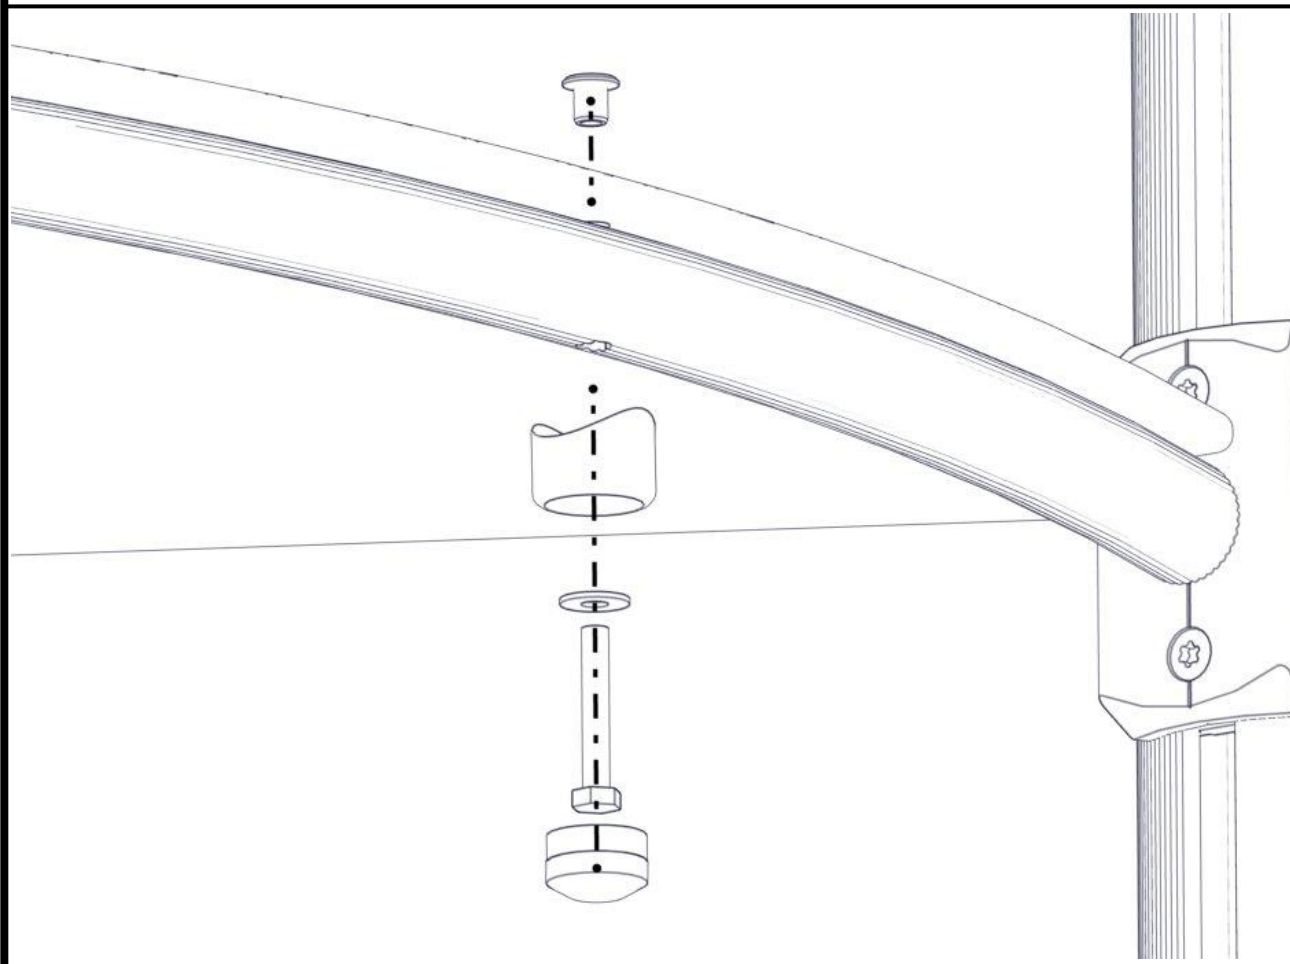

Montering av lekeapparatet / Assembly instructions / Montering av lekredskapet

nr	PartName	Artnr	Antall
2	Sperrerør hull gulv	07-500-060	2
3	Sperrerør rett	07-500-065	1
4	Torx M8x25	04-000-025	12

Montering av lekeapparatet / Assembly instructions / Montering av lekredskapet

nr	PartName	Artnr	Antall
1	Gulv 3-kant cc880 1Rett	07-300-103	1
2	Sekskant M8x50	04-008-050	2
3	Møbelknapp M8x11	04-030-011	2
4	Plast rørfeste	05-301-036	2

nr	PartName	Artnr	Antall
5	Plast rørfeste endlokk	05-301-036	2
6	Skive M8 stor	04-055-008	2