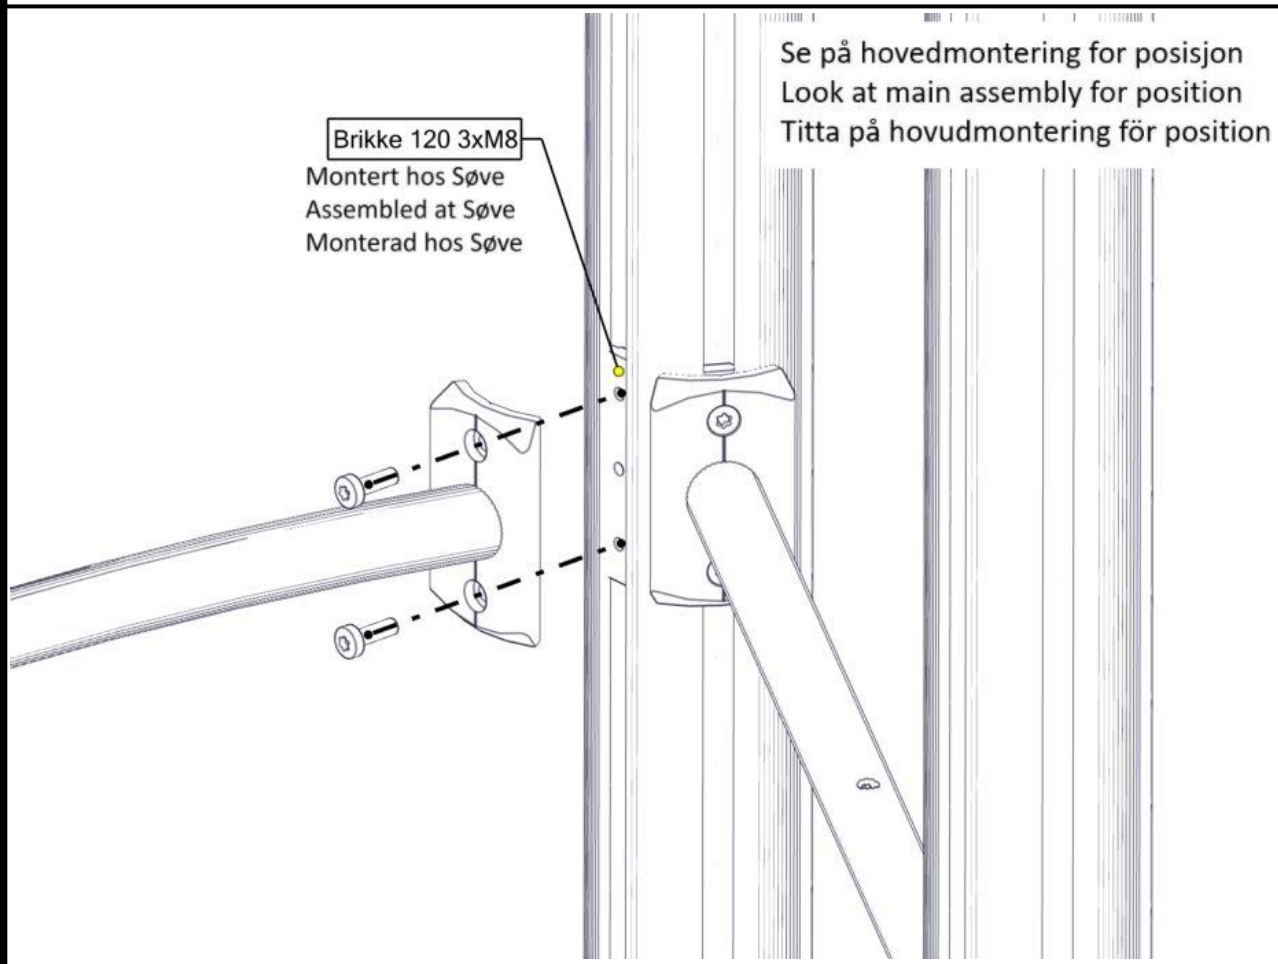

Montering av lekeapparatet / Assembly instructions / Montering av lekredskapet

nr	PartName	Artnr	Antall
2	Sperrerør hull gulv	07-500-060	2
3	Sperrerør rett	07-500-065	1
4	Torx M8x25	04-000-025	12