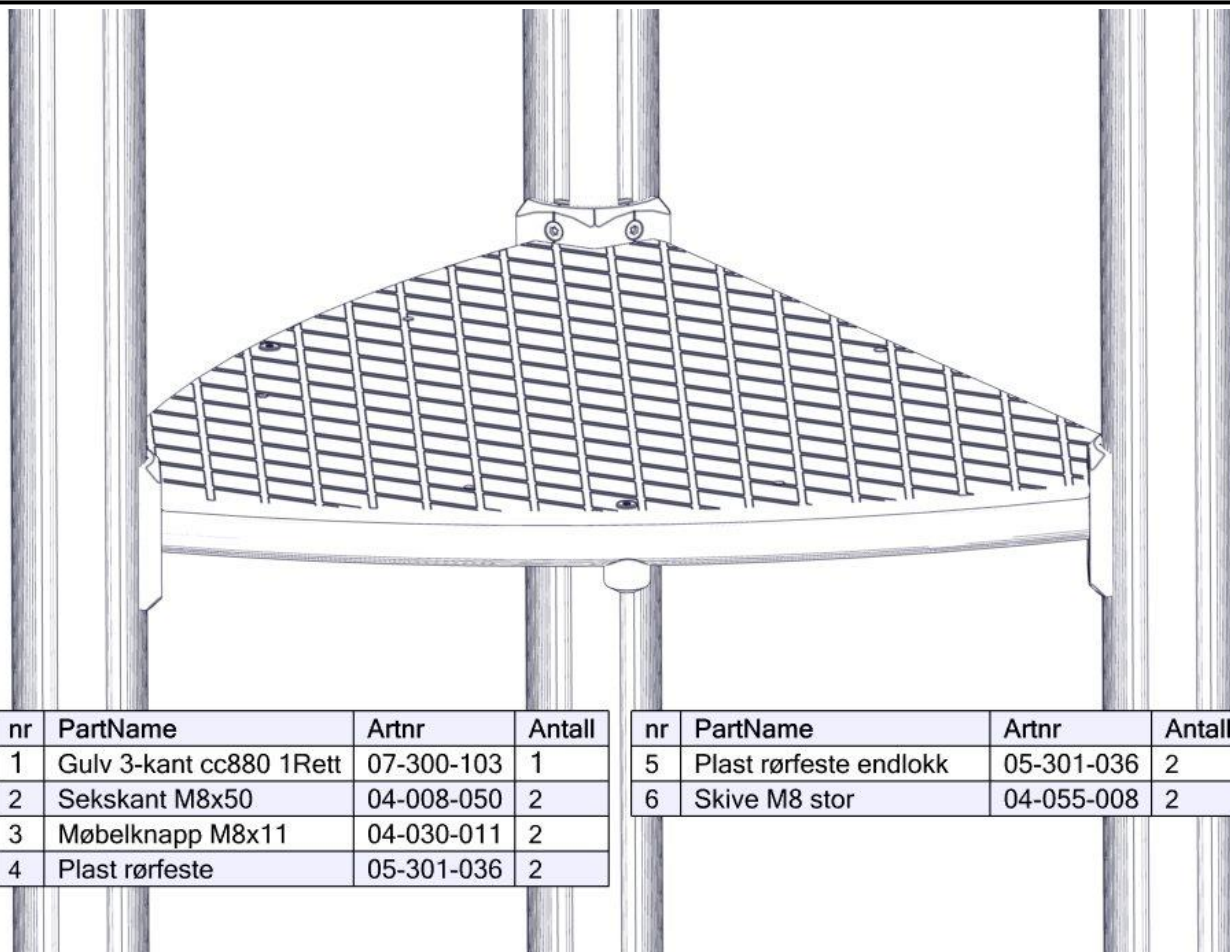

Boltepakker for / Boltpackage for / Bultpaket för

Sign. _____

Gulv 3-kant cc880 1 rett 07-300-103K	Navn	Artnr/dimensjon	Ant	Lev
	Plast rørfeste	05-301-036	3	
	Plast rørfeste ende-lokk	05-301-036	3	
	Skive M8 stor	04-055-008	3	
	Plastpropp 11mm	04-090-002	4	
	Brikke 120 3xM8	04-060-120 (Montert hos Søve)	0	

Montering av lekeapparatet / Assembly instructions / Montering av lekredskapet

nr	PartName	Artnr	Antall
2	Sperrerør hull gulv	07-500-060	2
3	Sperrerør rett	07-500-065	1
4	Torx M8x25	04-000-025	12

Montering av lekeapparatet / Assembly instructions / Montering av lekredskapet