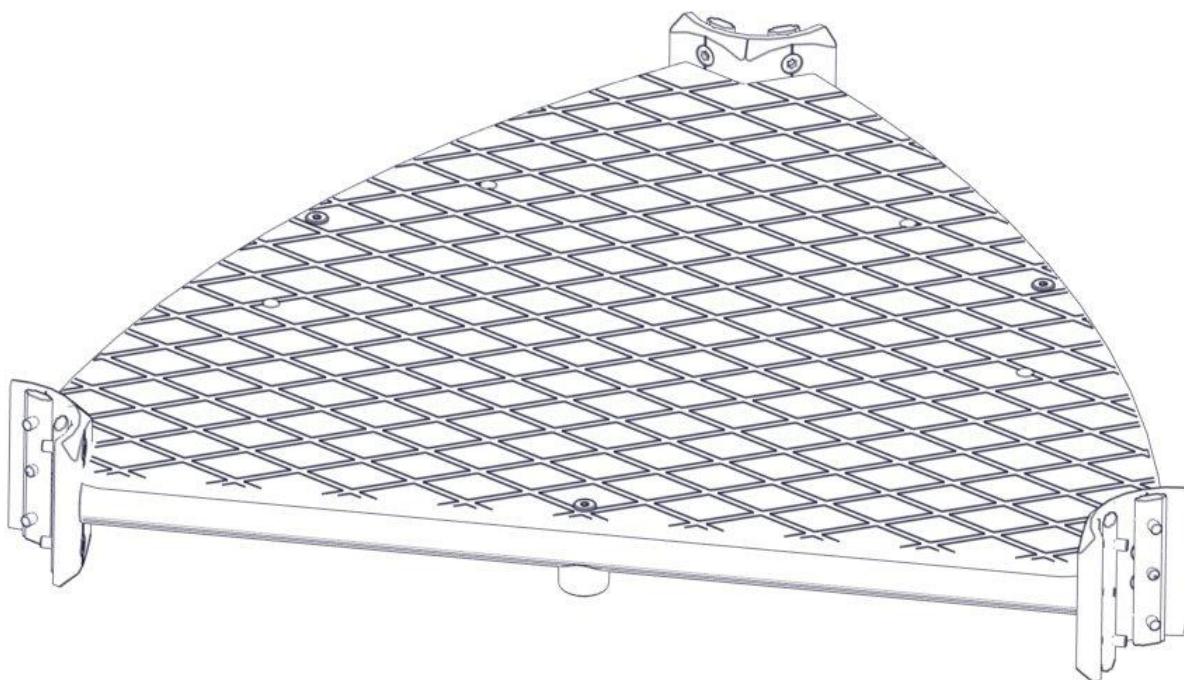

N**Monteringsanvisning****EN****Assembly Instructions****S****Monteringsanvisning**

Produkt nr. / Product no. / Produkt nr.

07-300-103K**Brun**

Ord. nr. _____

Dato. _____

Sign. _____

Søve AS
Grønnvoldveien 290
3830 Ulefoss - Norway
Tlf: +47 35 94 65 65
www.sove.no

Søve AB
EA Rosengrensgatan 32
421 31 Västra Frölunda
Phone: +46 (0)31 773 97 00
www.sove.se

Boltepakker for / Boltpackage for / Bultpaket för

Sign. _____

Gulv 3-kant cc880 1 rett 07-300-103K	Navn	Artnr/dimensjon	Ant	Lev
	Gulv 3-kant Cc880 1 rett Brun	07-300-103	1	
	Sperrerør bøyd L=750 med hull gulv 0gr beslag Sort	07-500-060	2	
	Sperrerør rett L=750 med hull gulv 0gr beslag Sort	07-500-065	1	
	Torx M8x25	04-000-025	12	
	Sekskant M8x50	04-008-050	3	
	Møbelknapp M8x11	04-030-011	3	

Boltepakker for / Boltpackage for / Bultpaket för

Sign. _____

Gulv 3-kant cc880 1 rett 07-300-103K	Navn	Artnr/dimensjon	Ant	Lev
	Plast rørfeste	05-301-036	3	
	Plast rørfeste ende-lokk	05-301-036	3	
	Skive M8 stor	04-055-008	3	
	Plastpropp 11mm	04-090-002	4	
	Brikke 120 3xM8	04-060-120 (Montert hos Søve)	0	

nr	PartName	Artnr	Antall
1	Gulv 3-kant cc880 1Rett	07-300-103	1
2	Sekskant M8x50	04-008-050	2
3	Møbelknapp M8x11	04-030-011	2
4	Plast rørfeste	05-301-036	2

nr	PartName	Artnr	Antall
5	Plast rørfeste endlokk	05-301-036	2
6	Skive M8 stor	04-055-008	2