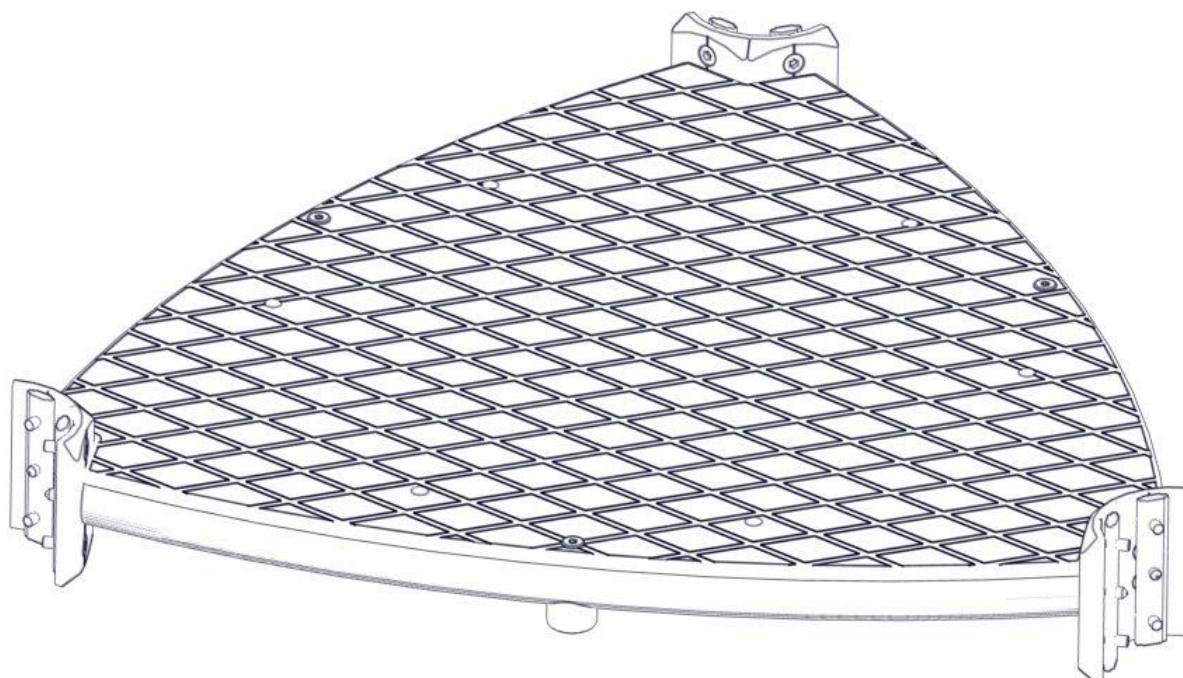

N

Monteringsanvisning

EN

Assembly Instructions

S

Monteringsanvisning

Produkt nr. / Product no. / Produkt nr.

07-300-104K

Grå

Ord. nr. _____

Dato. _____

Sign. _____

Søve AS
Grønnvoldveien 290
3830 Ulefoss - Norway
Tlf: +47 35 94 65 65
www.sove.no

Søve AB
EA Rosengrensgatan 32
421 31 Västra Frölunda
Phone: +46 (0)31 773 97 00
www.sove.se