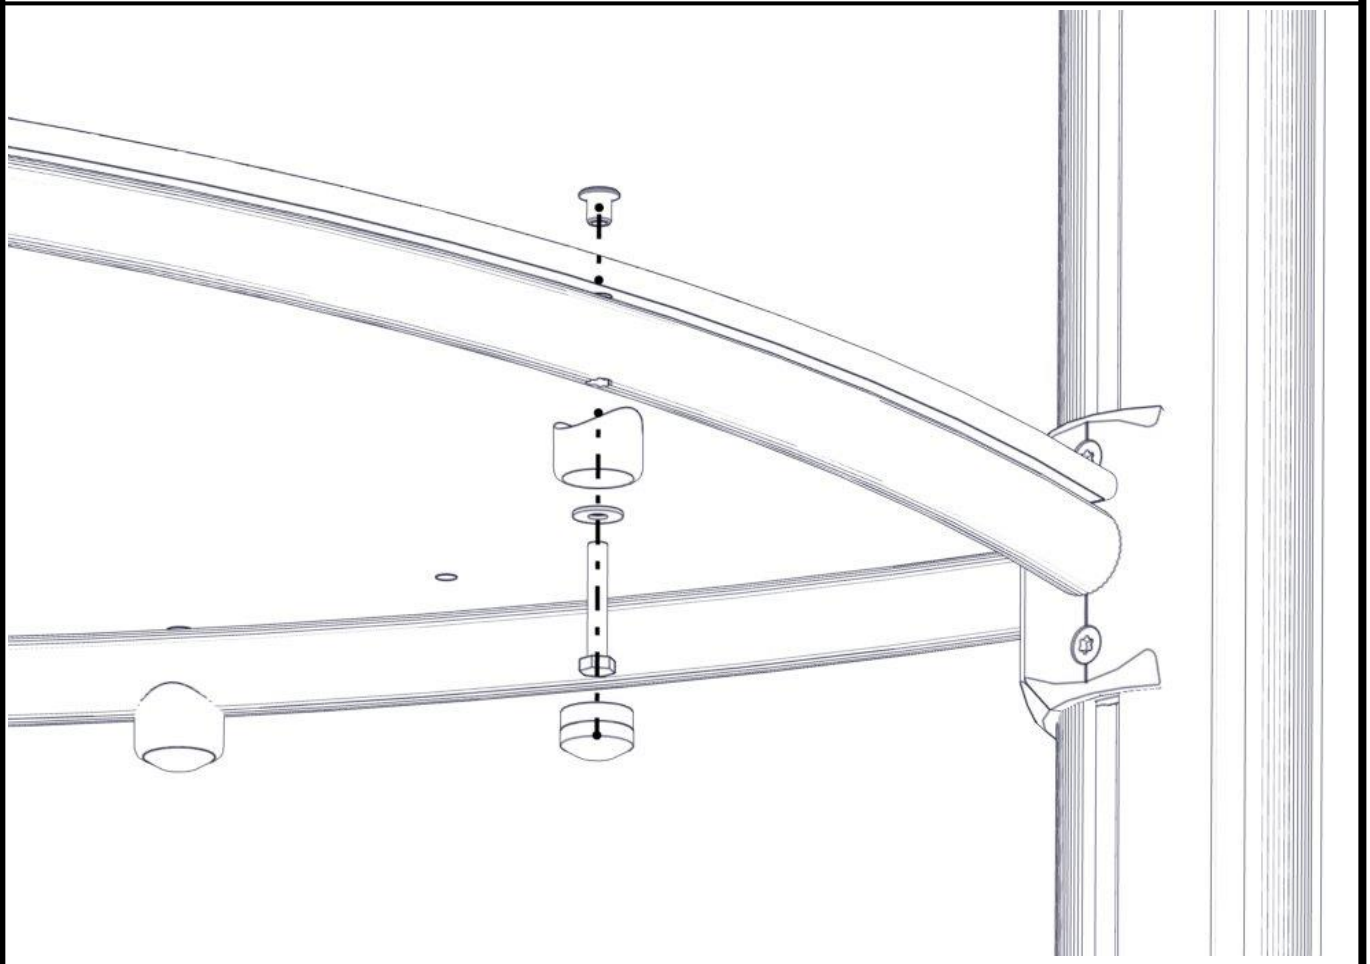

Montering av lekeapparatet / Assembly instructions / Montering av lekredskapet

nr	PartName	Artnr	Antall
1	Gulv 3-kant cc880 Standard	07-300-104	1
2	Sekskant M8x50	04-008-050	3
3	Møbelknapp M8x11	04-030-011	3
4	Plast rørfeste	05-301-036	3

nr	PartName	Artnr	Antall
5	Plast rørfeste endlokk	05-301-036	3
6	Skive M8 stor	04-055-008	3