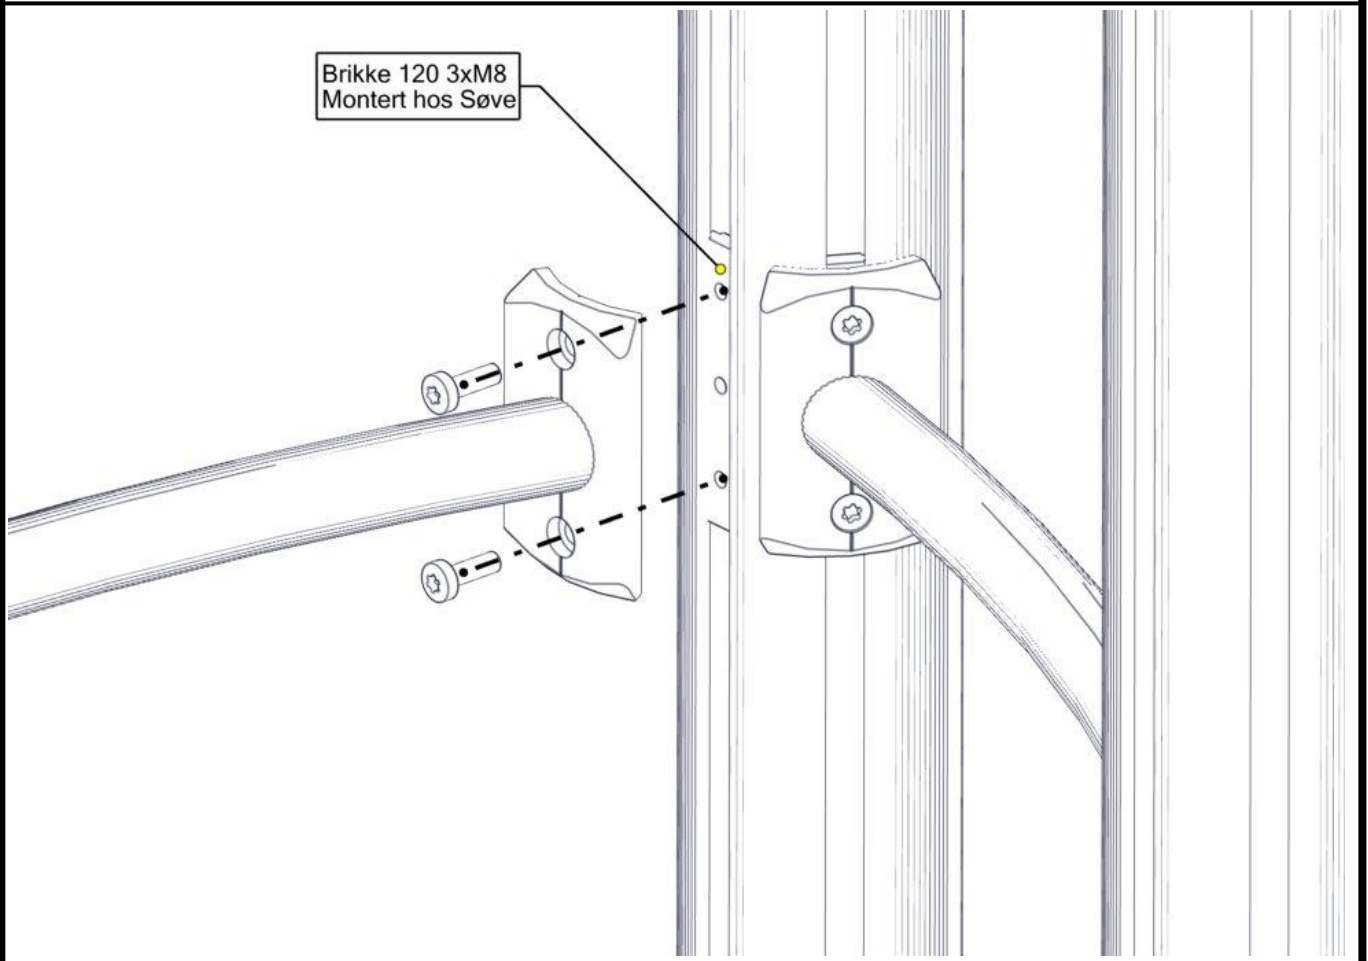

Montering av lekeapparatet / Assembly instructions / Montering av lekredskapet

nr	PartName	Artnr	Antall
1	Sperrerør hull gulv	07-500-060	3
2	Torx M8x25	04-000-025	12