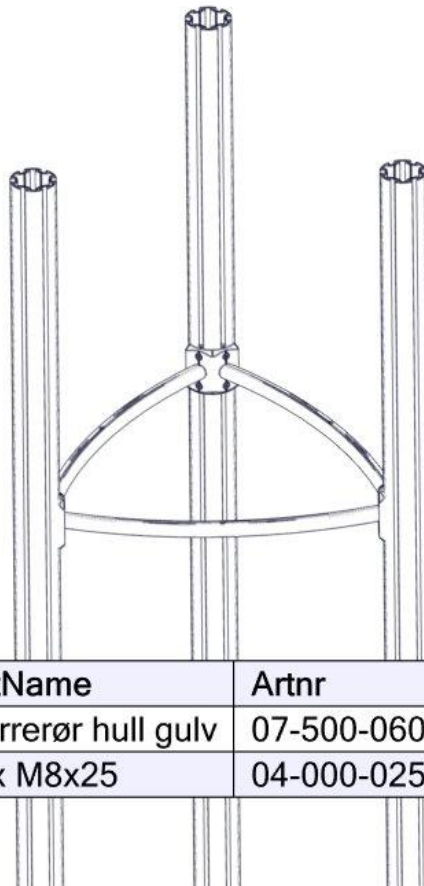

Montering av lekeapparatet / Assembly instructions / Montering av lekredskapet

nr	PartName	Artnr	Antall
1	Sperrerør hull gulv	07-500-060	3
2	Torx M8x25	04-000-025	12