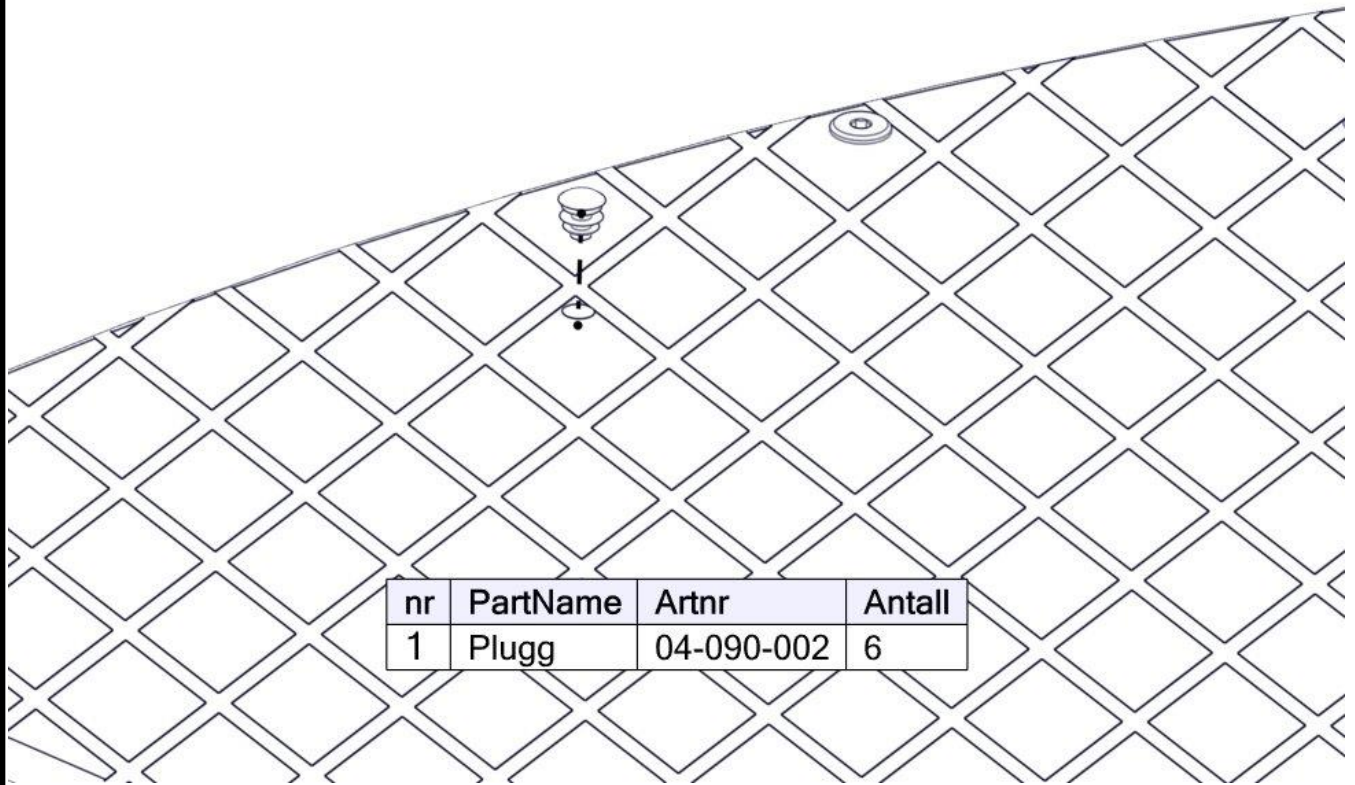

Montering av lekeapparatet / Assembly instructions / Montering av lekredskapet

nr	PartName	Artnr	Antall
1	Plugg	04-090-002	6