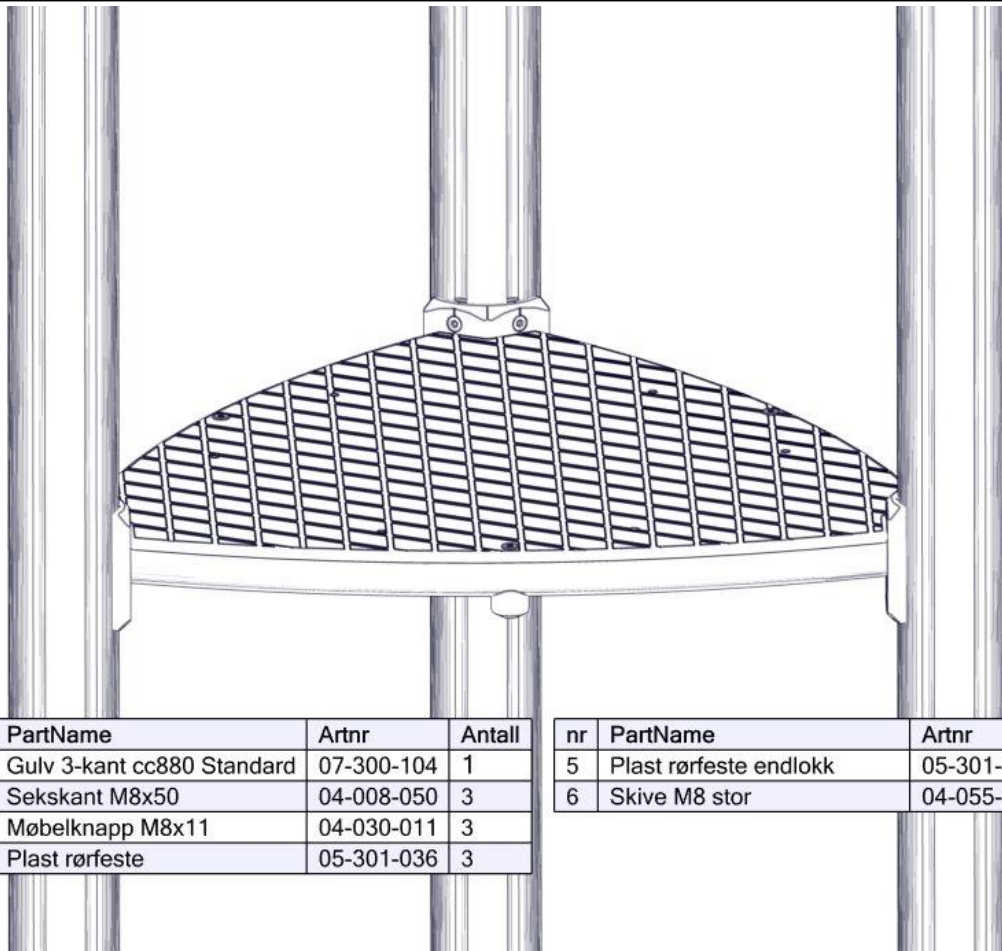

Montering av lekeapparatet / Assembly instructions / Montering av lekredskapet

nr	PartName	Artnr	Antall
1	Gulv 3-kant cc880 Standard	07-300-104	1
2	Sekskant M8x50	04-008-050	3
3	Møbelknapp M8x11	04-030-011	3
4	Plast rørfeste	05-301-036	3

nr	PartName	Artnr	Antall
5	Plast rørfeste endlokk	05-301-036	3
6	Skive M8 stor	04-055-008	3