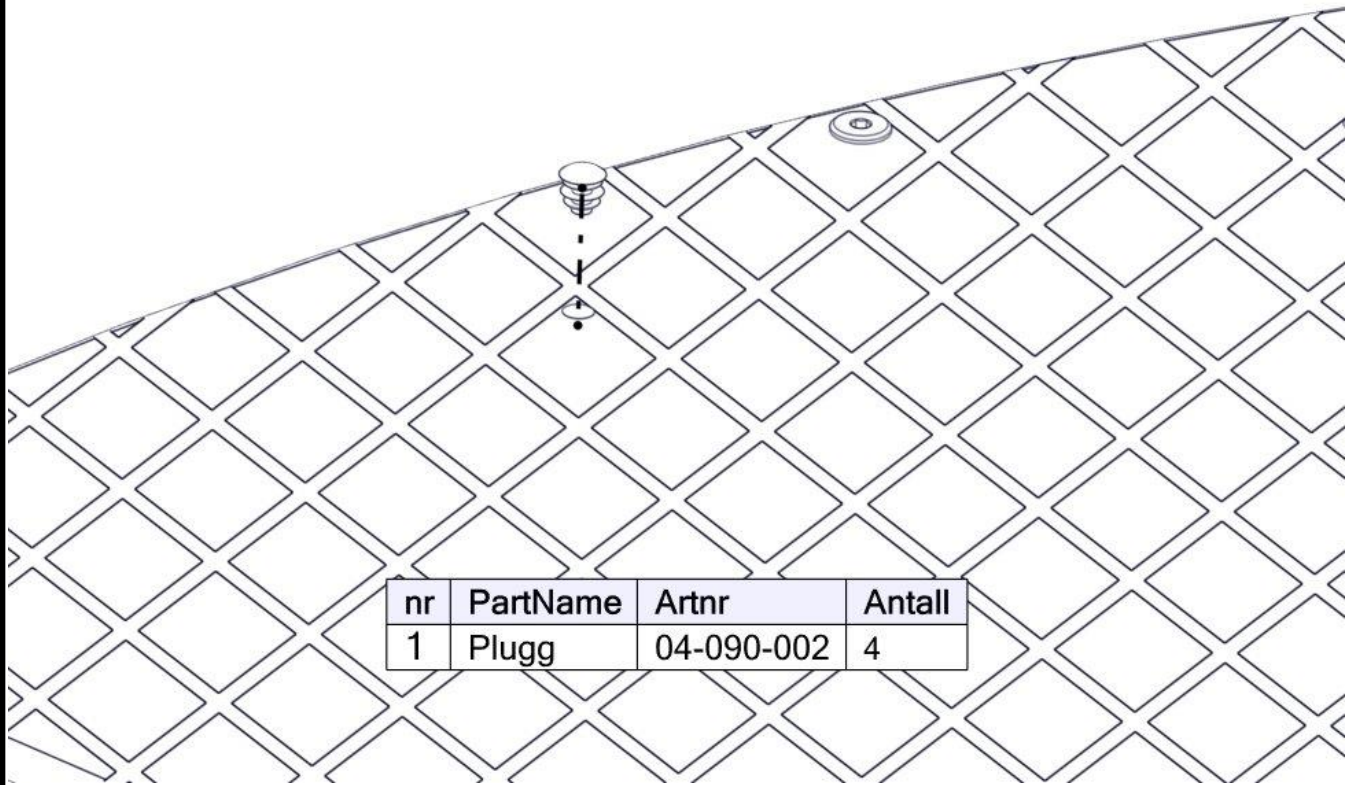

Montering av lekeapparatet / Assembly instructions / Montering av lekredskapet

nr	PartName	Artnr	Antall
1	Plugg	04-090-002	4