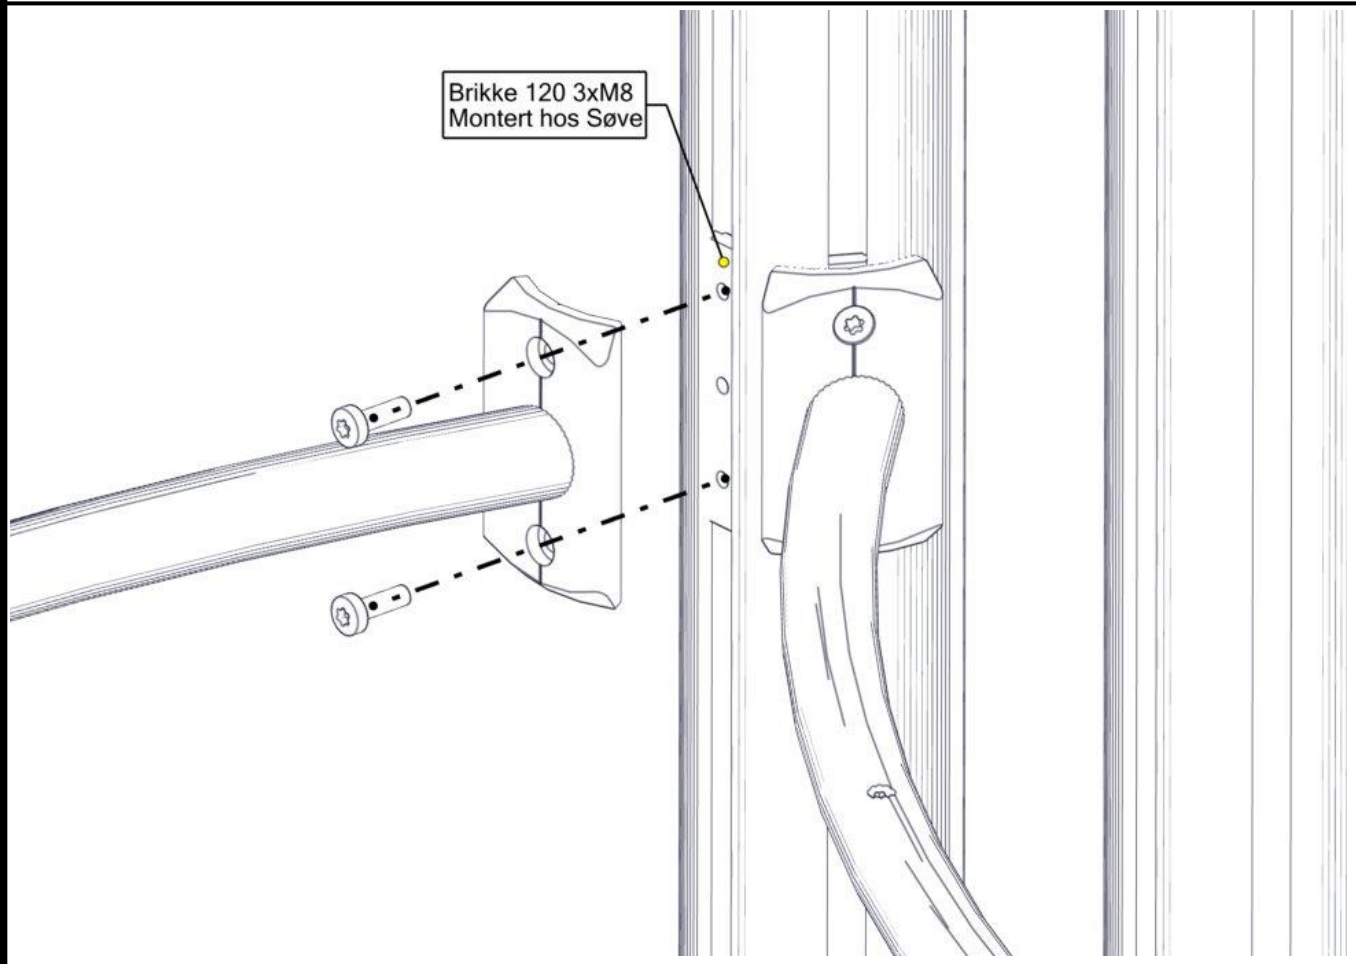

Montering av lekeapparatet / Assembly instructions / Montering av lekredskapet

Se på hovedmontering for posisjon
Look at main assembly for position
Titta på hovudmontering för position

nr	PartName	Artnr	Antall
1	Sperrørør hull gulv	07-500-060	3
2	Torx M8x25	04-000-025	12

Brikke 120 3xM8
Monterert hos Søve