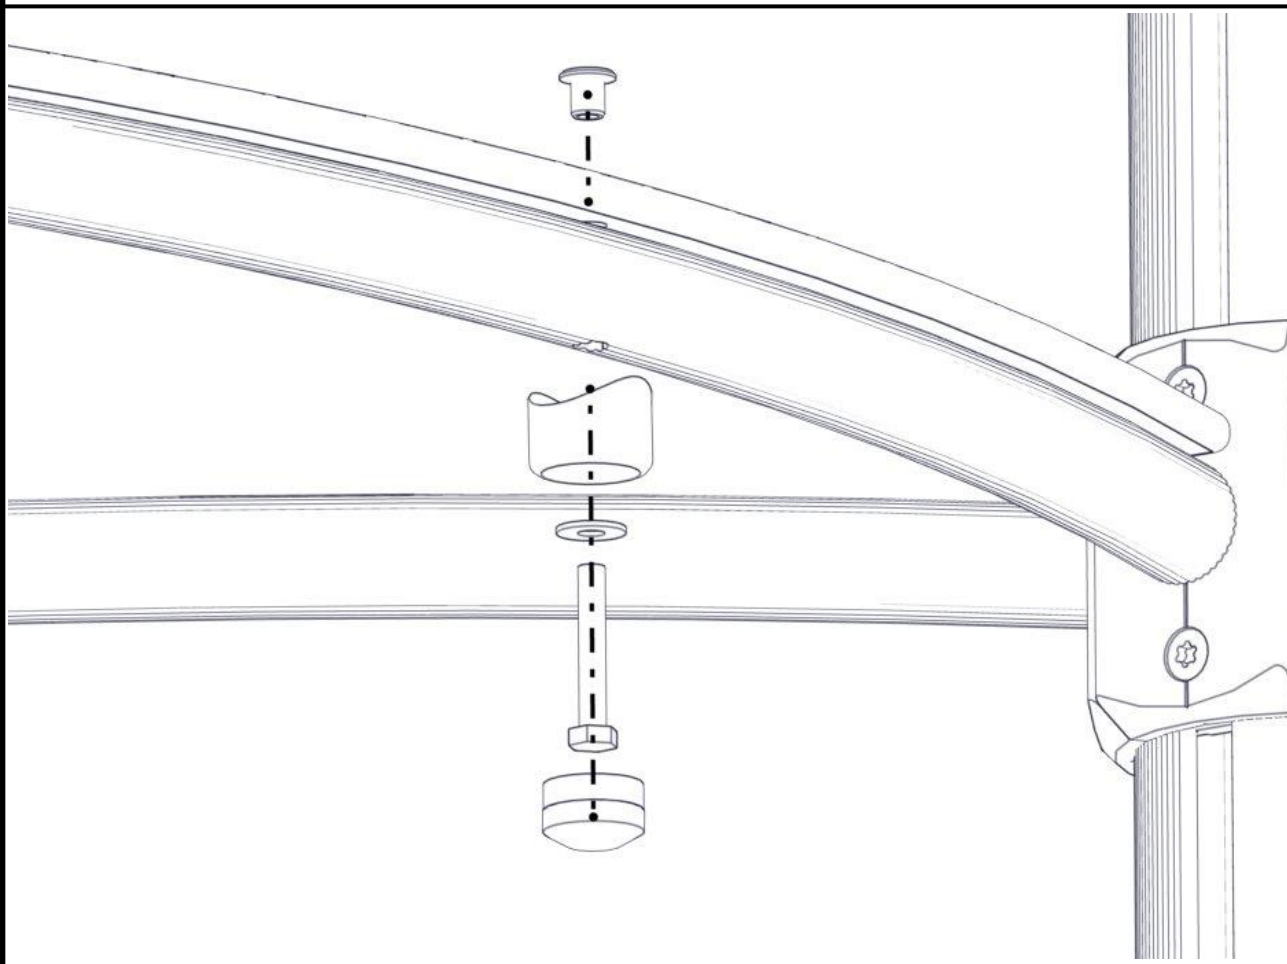

Montering av lekeapparatet / Assembly instructions / Montering av lekredskapet

nr	PartName	Artnr	Antall
1	Gulv 3-kant cc880 1Konkav	07-300-105	1
2	Sekskant M8x50	04-008-050	3
3	Møbelknapp M8x11	04-030-011	3
4	Plast rørfeste	05-301-036	3

nr	PartName	Artnr	Antall
5	Plast rørfeste endlokk	05-301-036	3
6	Skive M8 stor	04-055-008	3