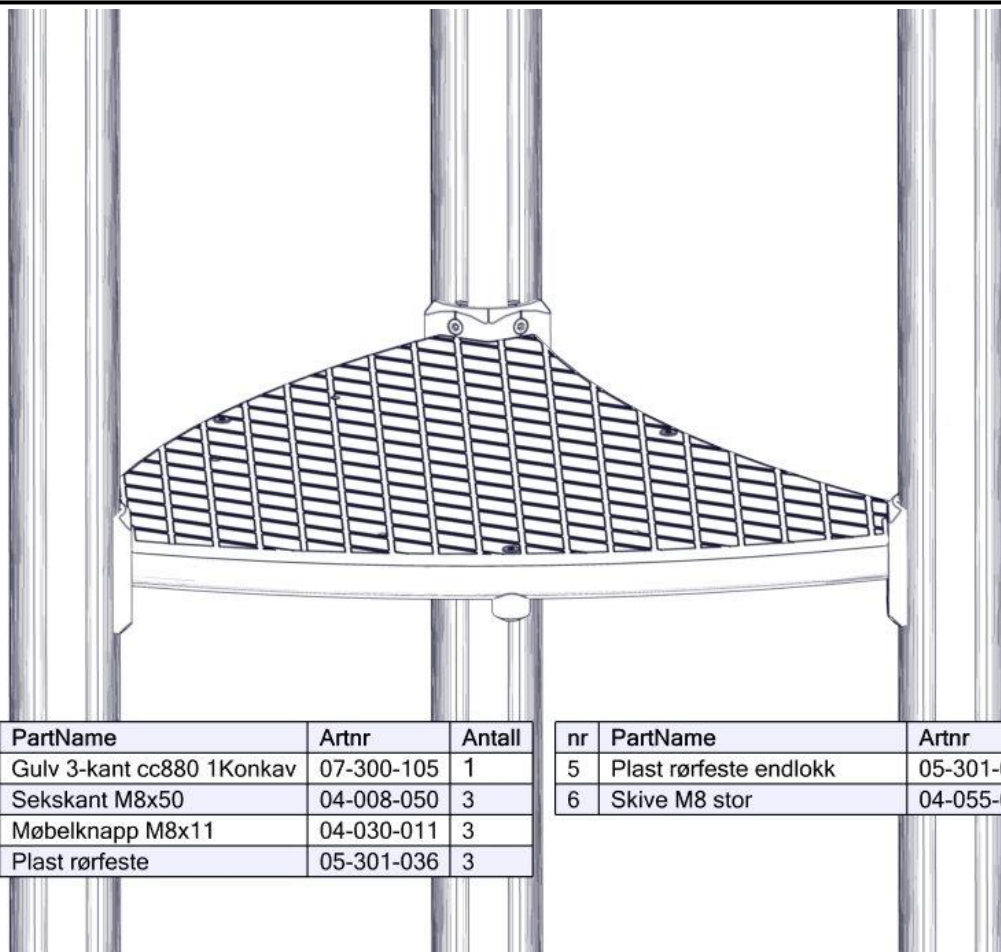

Montering av lekeapparatet / Assembly instructions / Montering av lekredskapet

nr	PartName	Artnr	Antall
1	Gulv 3-kant cc880 1Konkav	07-300-105	1
2	Sekskant M8x50	04-008-050	3
3	Møbelknapp M8x11	04-030-011	3
4	Plast rørfeste	05-301-036	3

nr	PartName	Artnr	Antall
5	Plast rørfeste endlokk	05-301-036	3
6	Skive M8 stor	04-055-008	3