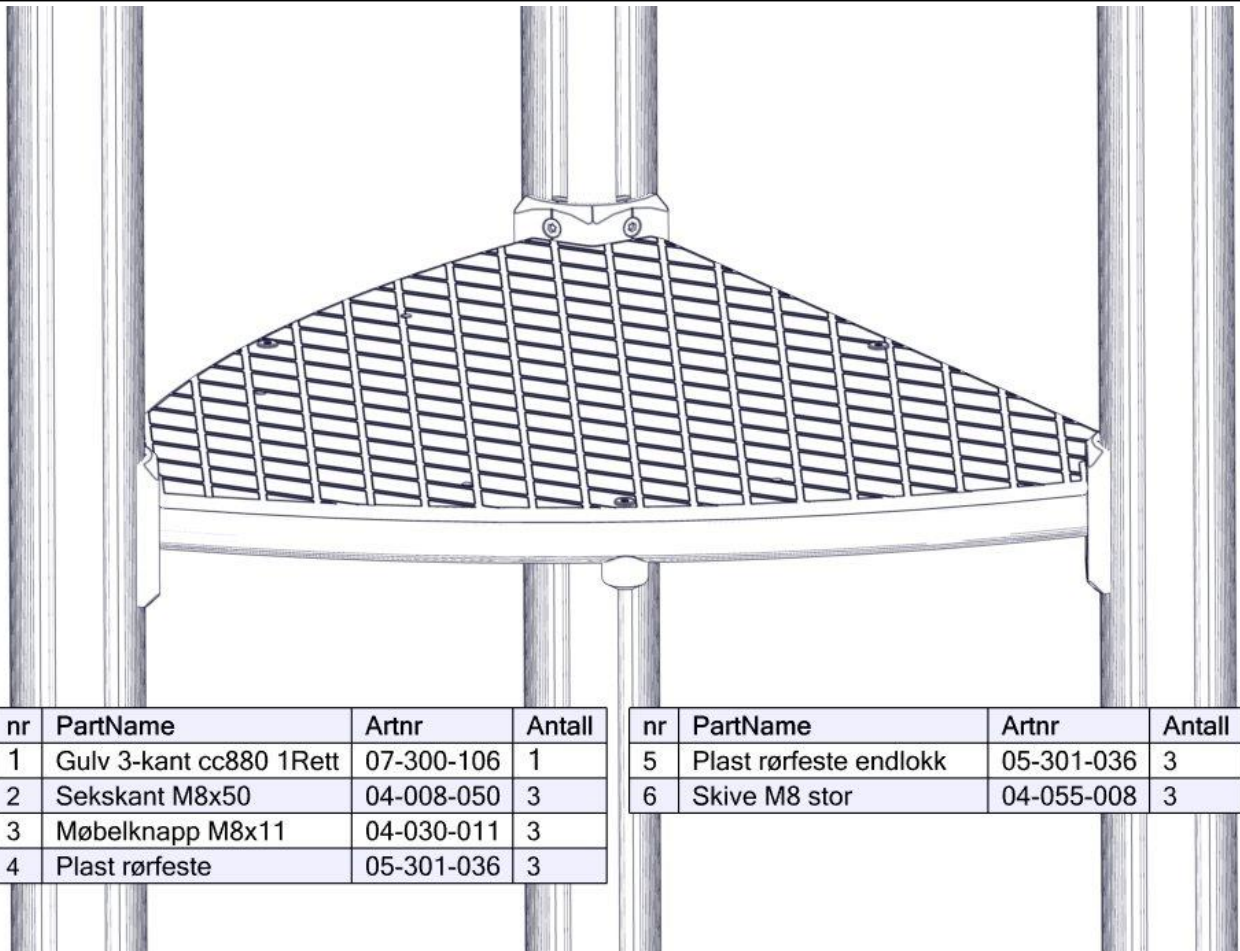

Montering av lekeapparatet / Assembly instructions / Montering av lekredskapet

nr	PartName	Artnr	Antall
1	Gulv 3-kant cc880 1Rett	07-300-106	1
2	Sekskant M8x50	04-008-050	3
3	Møbelknapp M8x11	04-030-011	3
4	Plast rørfeste	05-301-036	3

nr	PartName	Artnr	Antall
5	Plast rørfeste endlokk	05-301-036	3
6	Skive M8 stor	04-055-008	3