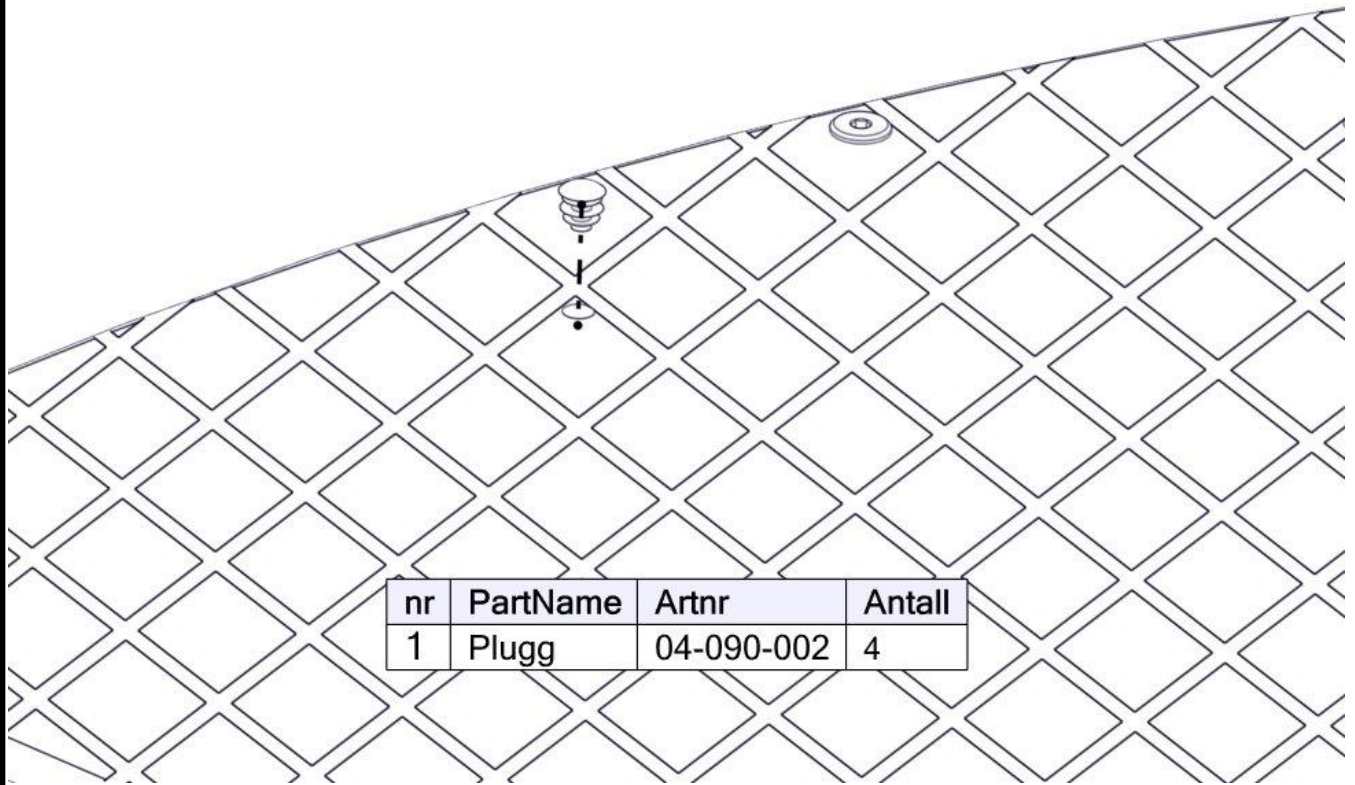

Montering av lekeapparatet / Assembly instructions / Montering av lekredskapet

nr	PartName	Artnr	Antall
1	Plugg	04-090-002	4