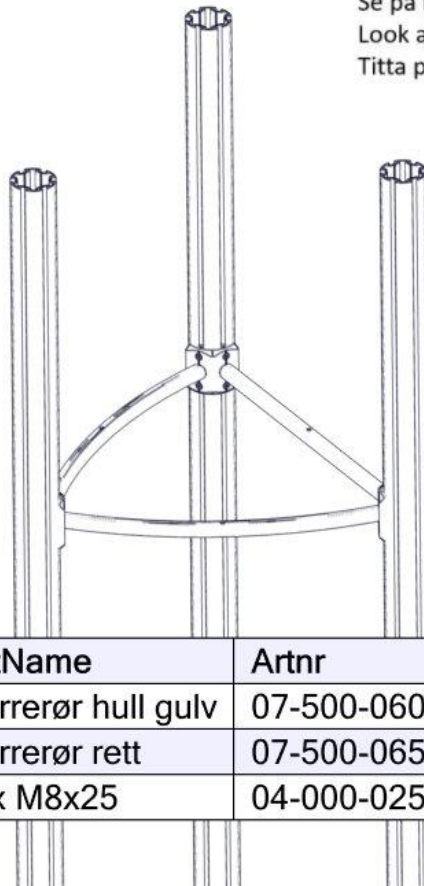

Søve AB
EA Rosengrensgatan 32
421 31 Västra Frölunda
Phone: +46 (0)31 773 97 00
www.sove.se

Boltepakker for / Boltpackage for / Bultpaket för

Sign. _____

Gulv 3-kant cc880 1 rett 07-300-106K	Navn	Artnr/dimensjon	Ant	Lev
	Gulv 3-kant Cc880 1 rett Grå	07-300-106	1	
	Sperrerør bøyd L=750 med hull gulv 0gr beslag Sort	07-500-060	2	
	Sperrerør rett L=750 med hull gulv 0gr beslag Sort	07-500-065	1	
	Torx M8x25	04-000-025	12	
	Sekskant M8x50	04-008-050	3	
	Møbelknapp M8x11	04-030-011	3	

Boltepakker for / Boltpackage for / Bultpaket för

Sign. _____

Gulv 3-kant cc880 1 rett 07-300-106K	Navn	Artnr/dimensjon	Ant	Lev
	Plast rørfeste	05-301-036	3	
	Plast rørfeste ende-lokk	05-301-036	3	
	Skive M8 stor	04-055-008	3	
	Plastpropp 11mm	04-090-002	4	
	Brikke 120 3xM8	04-060-120 (Montert hos Søve)	0	

Montering av lekeapparatet / Assembly instructions / Montering av lekredskapet

Se på hovedmontering for posisjon
 Look at main assembly for position
 Titta på hovudmontering för position

nr	PartName	Artnr	Antall
2	Sperrerør hull gulv	07-500-060	2
3	Sperrerør rett	07-500-065	1
4	Torx M8x25	04-000-025	12