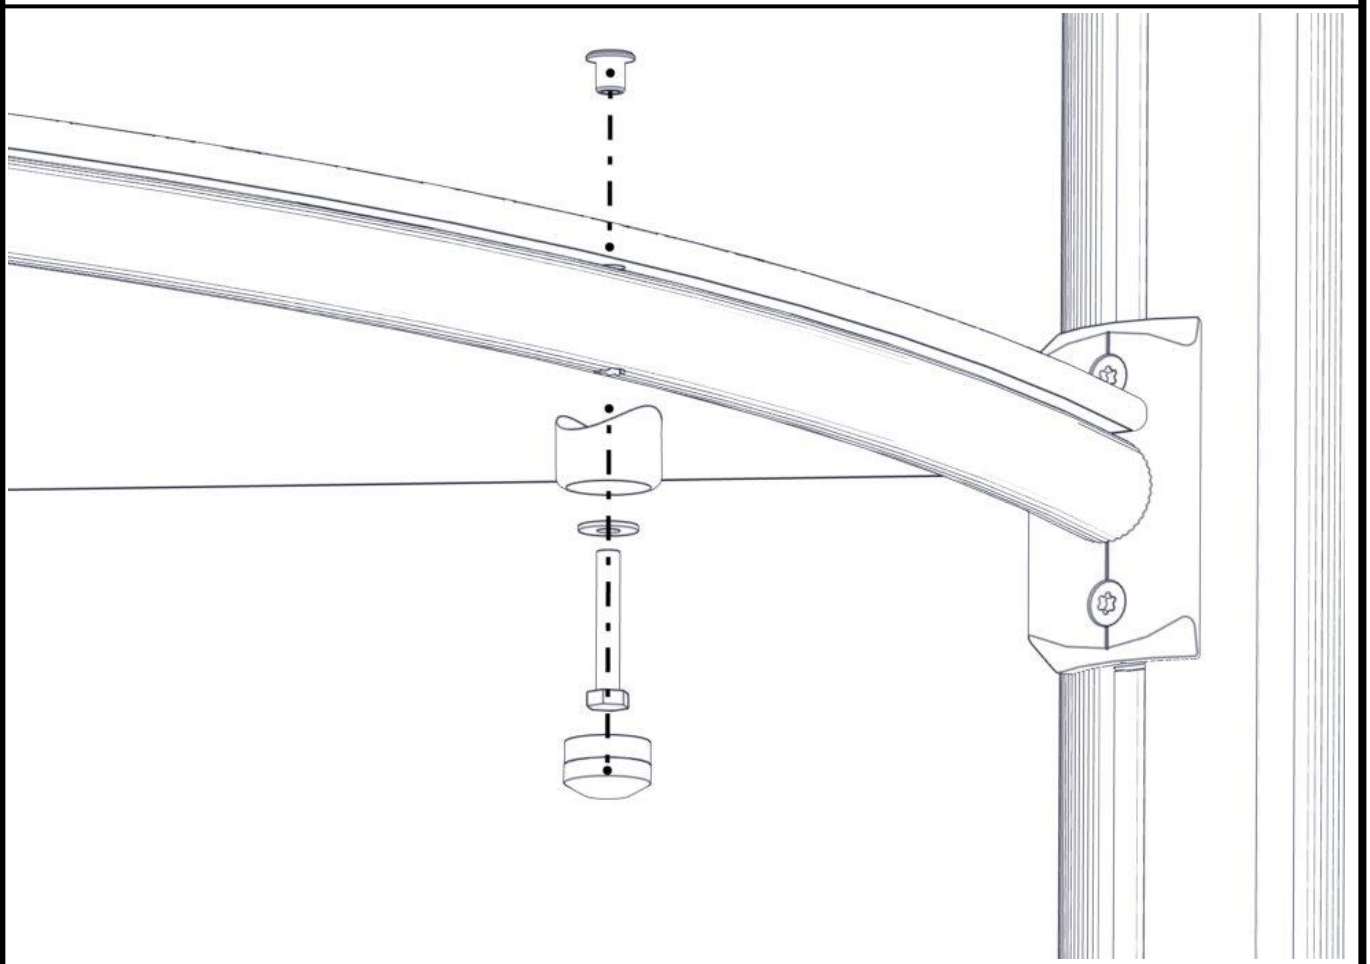

Montering av lekeapparatet / Assembly instructions / Montering av lekredskapet

nr	PartName	Artnr	Antall
1	Gulv 3-kant cc880 1Rett	07-300-106	1
2	Sekskant M8x50	04-008-050	3
3	Møbelknapp M8x11	04-030-011	3
4	Plast rørfeste	05-301-036	3

nr	PartName	Artnr	Antall
5	Plast rørfeste endlokk	05-301-036	3
6	Skive M8 stor	04-055-008	3