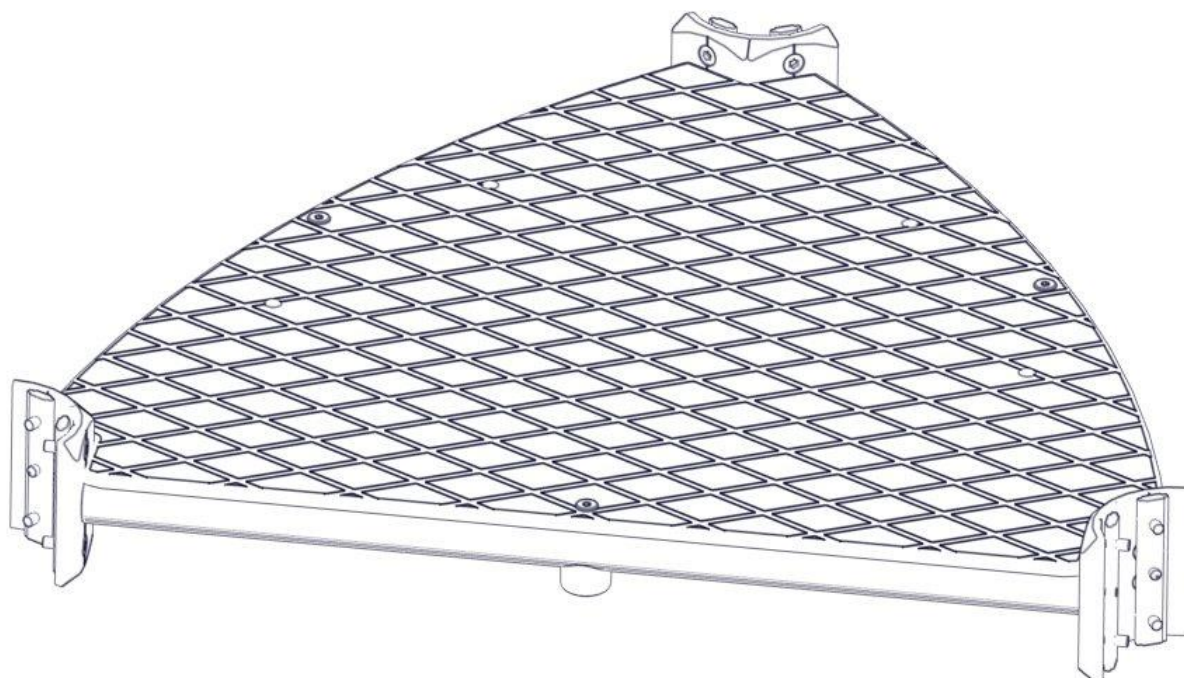

N

Monteringsanvisning

EN

Assembly Instructions

S

Monteringsanvisning

Produkt nr. / Product no. / Produkt nr.

07-300-106K

Grå

Ord. nr. _____

Dato. _____

Sign. _____