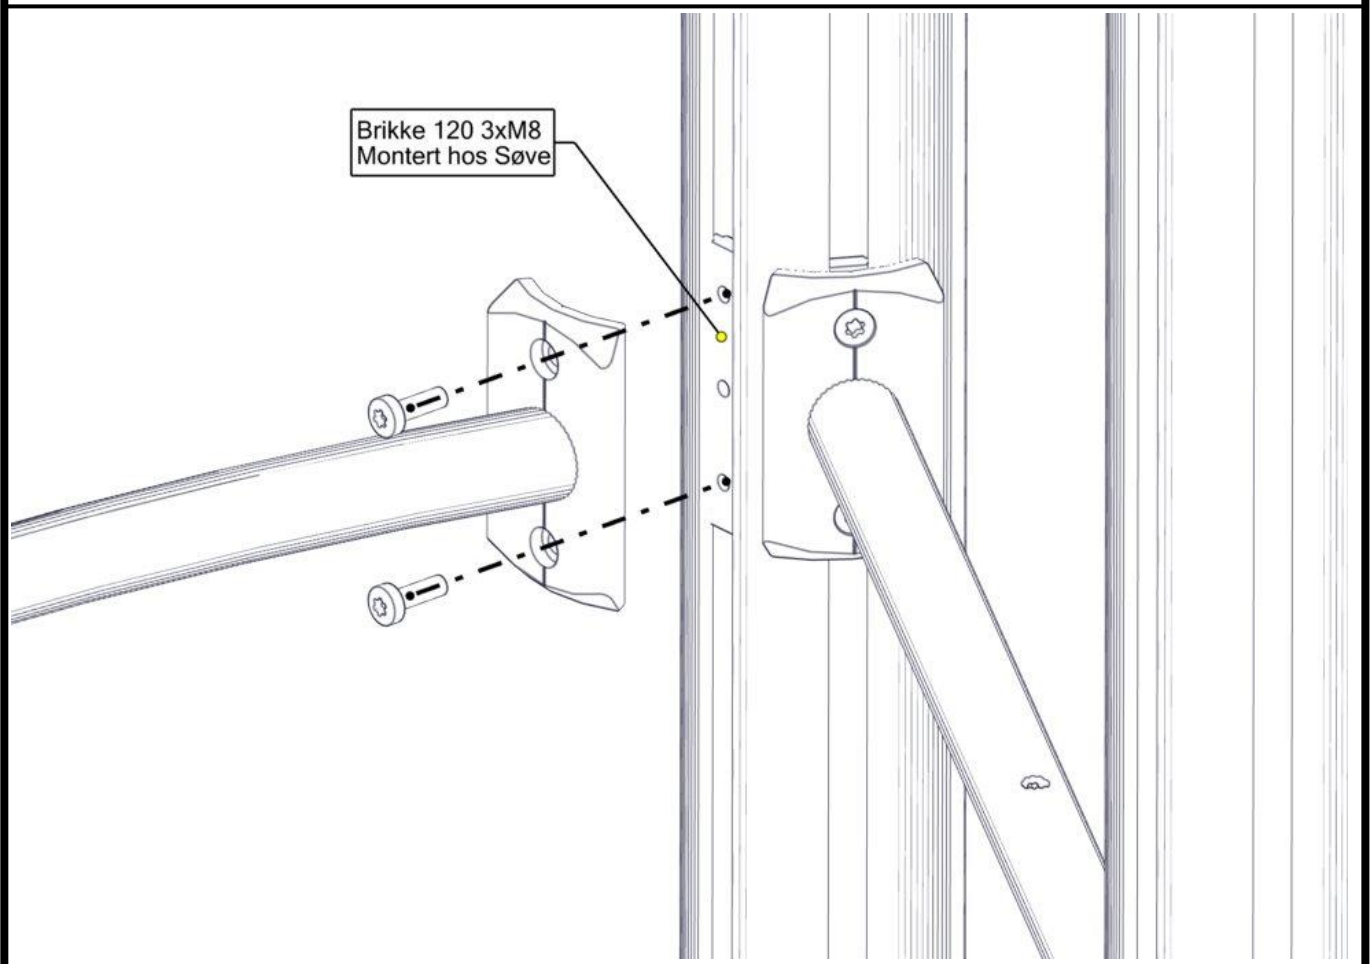

Montering av lekeapparatet / Assembly instructions / Montering av lekredskapet

Se på hovedmontering for posisjon
Look at main assembly for position
Titta på hovudmontering för position

nr	PartName	Artnr	Antall
2	Sperrerør hull gulv	07-500-060	2
3	Sperrerør rett	07-500-065	1
4	Torx M8x25	04-000-025	12