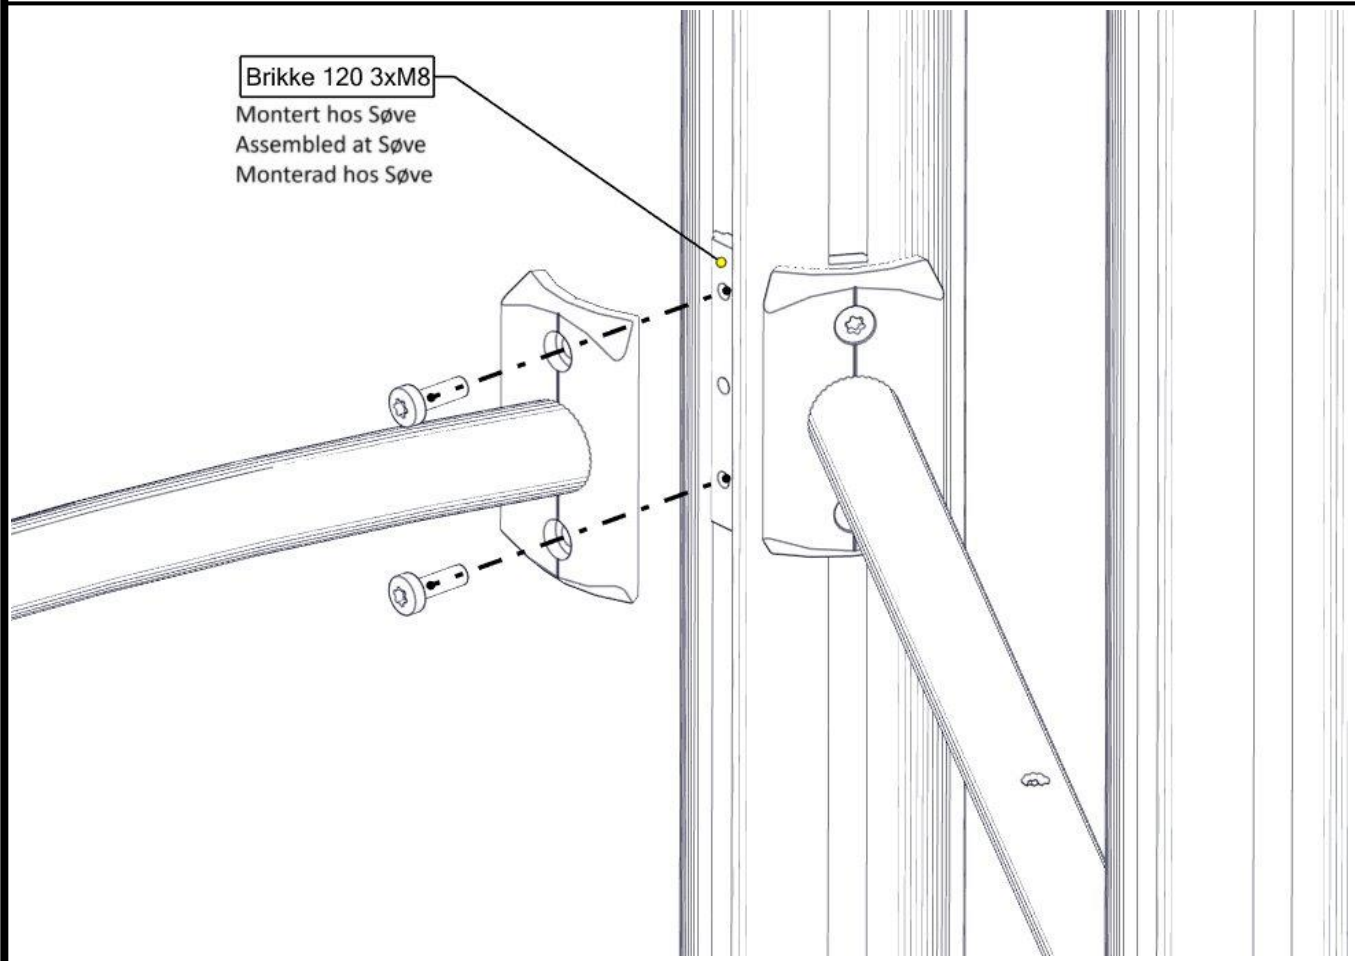

Boltepakker for / Boltpackage for / Bultpaket för

Sign. _____

Gulv 3-kant cc880 2 rett 07-300-108K	Navn	Artnr/dimensjon	Ant	Lev
	Plast rørfeste	05-301-036	3	
	Plast rørfeste ende-lokk	05-301-036	3	
	Skive M8 stor	04-055-008	3	
	Brikke 120 3xM8	04-060-120 (Montert hos Søve)	0	

Montering av lekeapparatet / Assembly instructions / Montering av lekredskapet

Se på hovedmontering for posisjon
 Look at main assembly for position
 Titta på hovudmontering för position

nr	PartName	Artnr	Antall
1	Sperrerør rett L=750 med hull gulv	07-500-065	2
2	Sperrerør hull gulv	07-500-060	1
3	Torx M8x25	04-000-025	12