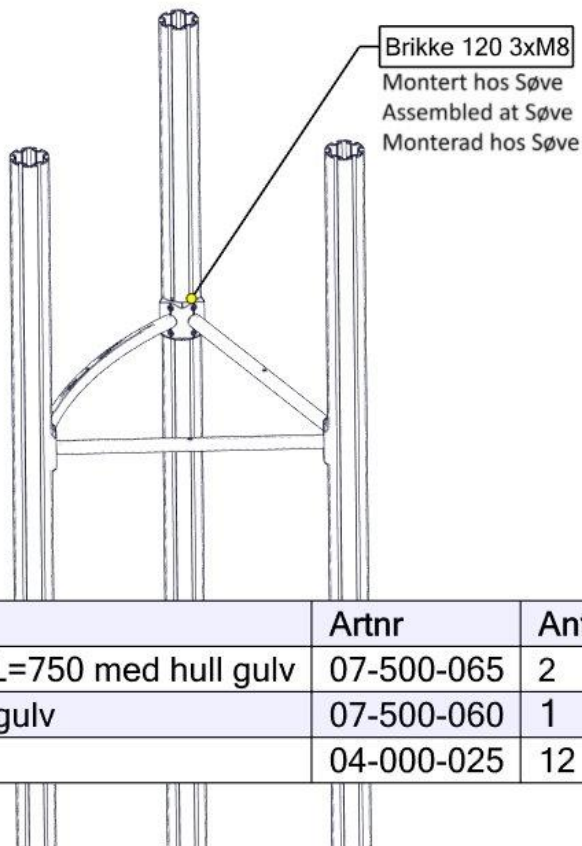

Søve AB
EA Rosengrensgatan 32
421 31 Västra Frölunda
Phone: +46 (0)31 773 97 00
www.sove.se

Boltepakker for / Boltpackage for / Bultpaket för

Sign. _____

Gulv 3-kant cc880 2 rett 07-300-108K	Navn	Artnr/dimensjon	Ant	Lev
	Gulv 3-kant Cc880 2 rett Grå	07-300-108	1	
	Sperrerør bøyd L=750 med hull gulv 0gr beslag Sort	07-500-060	1	
	Sperrerør rett L=750 med hull gulv 0gr beslag Sort	07-500-065	2	
	Torx M8x25	04-000-025	12	
	Sekskant M8x50	04-008-050	3	
	Møbelknapp M8x11	04-030-011	3	

Boltepakker for / Boltpackage for / Bultpaket för

Sign. _____

Gulv 3-kant cc880 2 rett 07-300-108K	Navn	Artnr/dimensjon	Ant	Lev
	Plast rørfeste	05-301-036	3	
	Plast rørfeste ende-lokk	05-301-036	3	
	Skive M8 stor	04-055-008	3	
	Brikke 120 3xM8	04-060-120 (Montert hos Søve)	0	

Montering av lekeapparatet / Assembly instructions / Montering av lekredskapet

Se på hovedmontering for posisjon
 Look at main assembly for position
 Titta på hovudmontering för position

nr	PartName	Artnr	Antall
1	Sperrerør rett L=750 med hull gulv	07-500-065	2
2	Sperrerør hull gulv	07-500-060	1
3	Torx M8x25	04-000-025	12