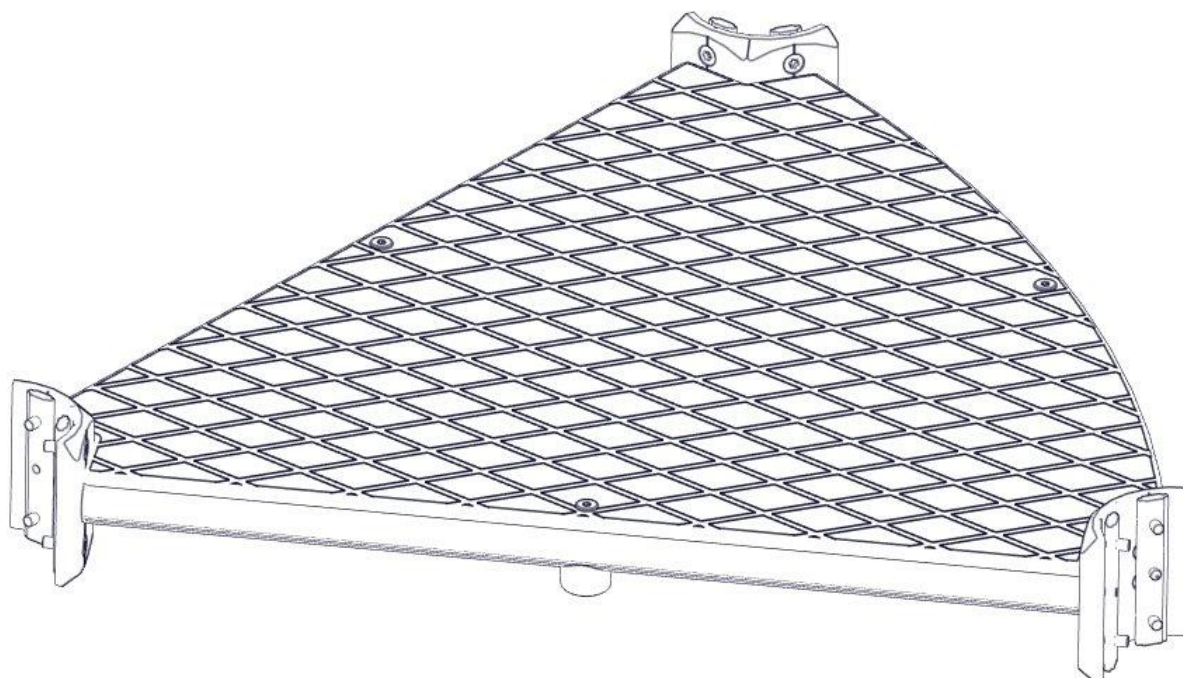

N**Monteringsanvisning****EN****Assembly Instructions****S****Monteringsanvisning**

Produkt nr. / Product no. / Produkt nr.

07-300-108K**Grå**

Ord. nr. _____

Dato. _____

Sign. _____

Søve AS
Grønnvoldveien 290
3830 Ulefoss - Norway
Tlf: +47 35 94 65 65
www.sove.no

Søve AB
EA Rosengrensgatan 32
421 31 Västra Frölunda
Phone: +46 (0)31 773 97 00
www.sove.se

Boltepakker for / Boltpackage for / Bultpaket för

Sign. _____

Gulv 3-kant cc880 2 rett 07-300-108K	Navn	Artnr/dimensjon	Ant	Lev
	Gulv 3-kant Cc880 2 rett Grå	07-300-108	1	
	Sperrerør bøyd L=750 med hull gulv 0gr beslag Sort	07-500-060	1	
	Sperrerør rett L=750 med hull gulv 0gr beslag Sort	07-500-065	2	
	Torx M8x25	04-000-025	12	
	Sekskant M8x50	04-008-050	3	
	Møbelknapp M8x11	04-030-011	3	

Boltepakker for / Boltpackage for / Bultpaket för

Sign. _____

Gulv 3-kant cc880 2 rett 07-300-108K	Navn	Artnr/dimensjon	Ant	Lev
	Plast rørfeste	05-301-036	3	
	Plast rørfeste ende-lokk	05-301-036	3	
	Skive M8 stor	04-055-008	3	
	Brikke 120 3xM8	04-060-120 (Montert hos Søve)	0	

Montering av lekeapparatet / Assembly instructions / Montering av lekredskapet

Se på hovedmontering for posisjon
 Look at main assembly for position
 Titta på hovudmontering för position

nr	PartName	Artnr	Antall
1	Sperrerør rett L=750 med hull gulv	07-500-065	2
2	Sperrerør hull gulv	07-500-060	1
3	Torx M8x25	04-000-025	12