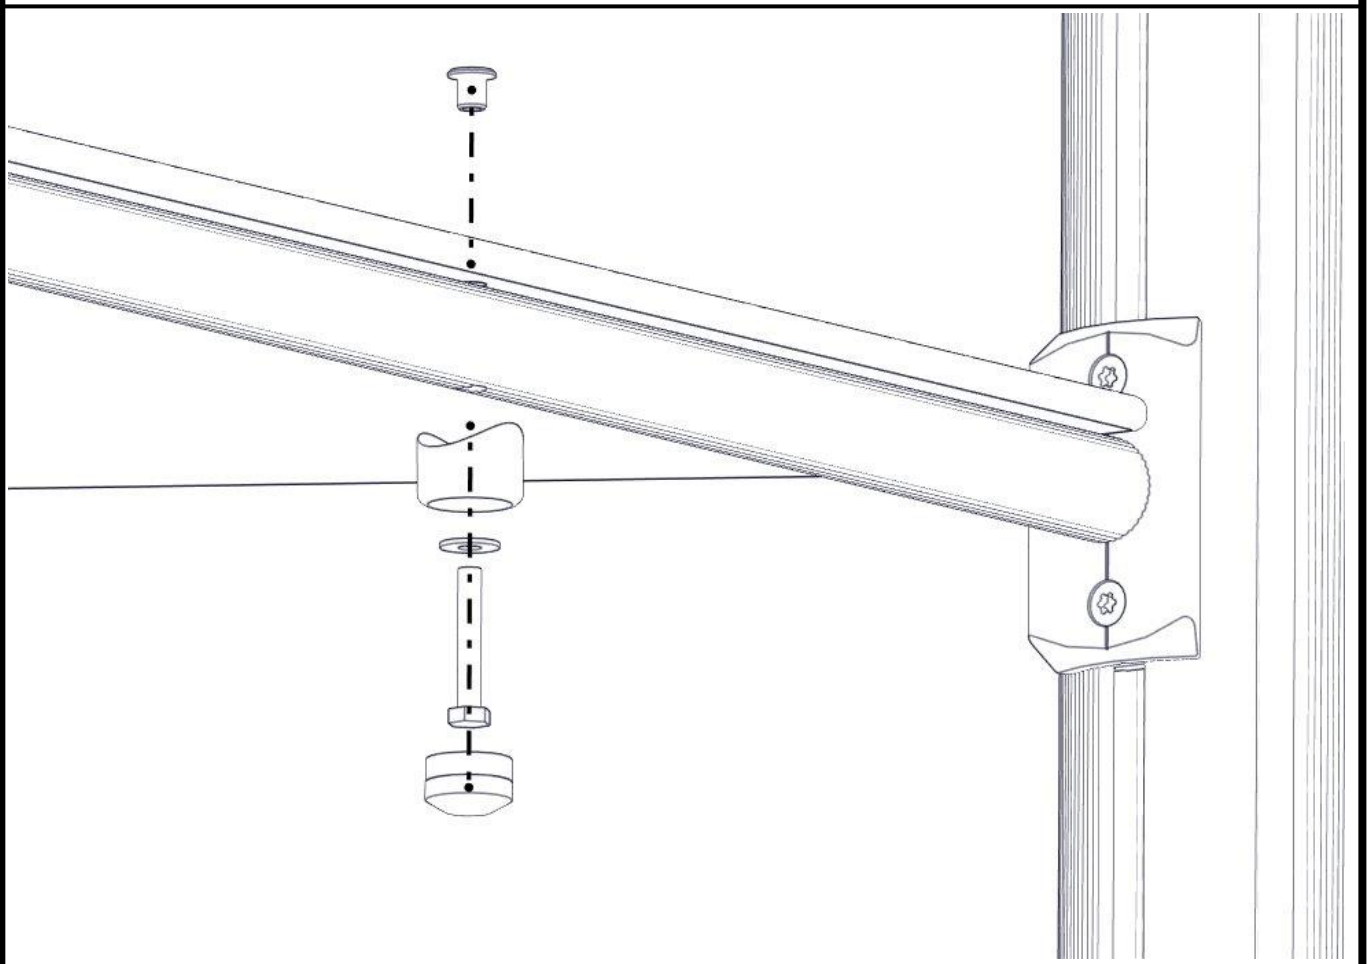

Montering av lekeapparatet / Assembly instructions / Montering av lekredskapet

nr	PartName	Artnr	Antall
1	Gulv 3-kant cc880 2Rett	07-300-108	1
2	Sekskant M8x50	04-008-050	3
3	Møbelknapp M8x11	04-030-011	3
4	Plast rørfeste, kropp	05-301-036	3

nr	PartName	Artnr	Antall
5	Plast rørfeste, hode	05-301-036	3
6	Skive M8 stor	04-055-008	3