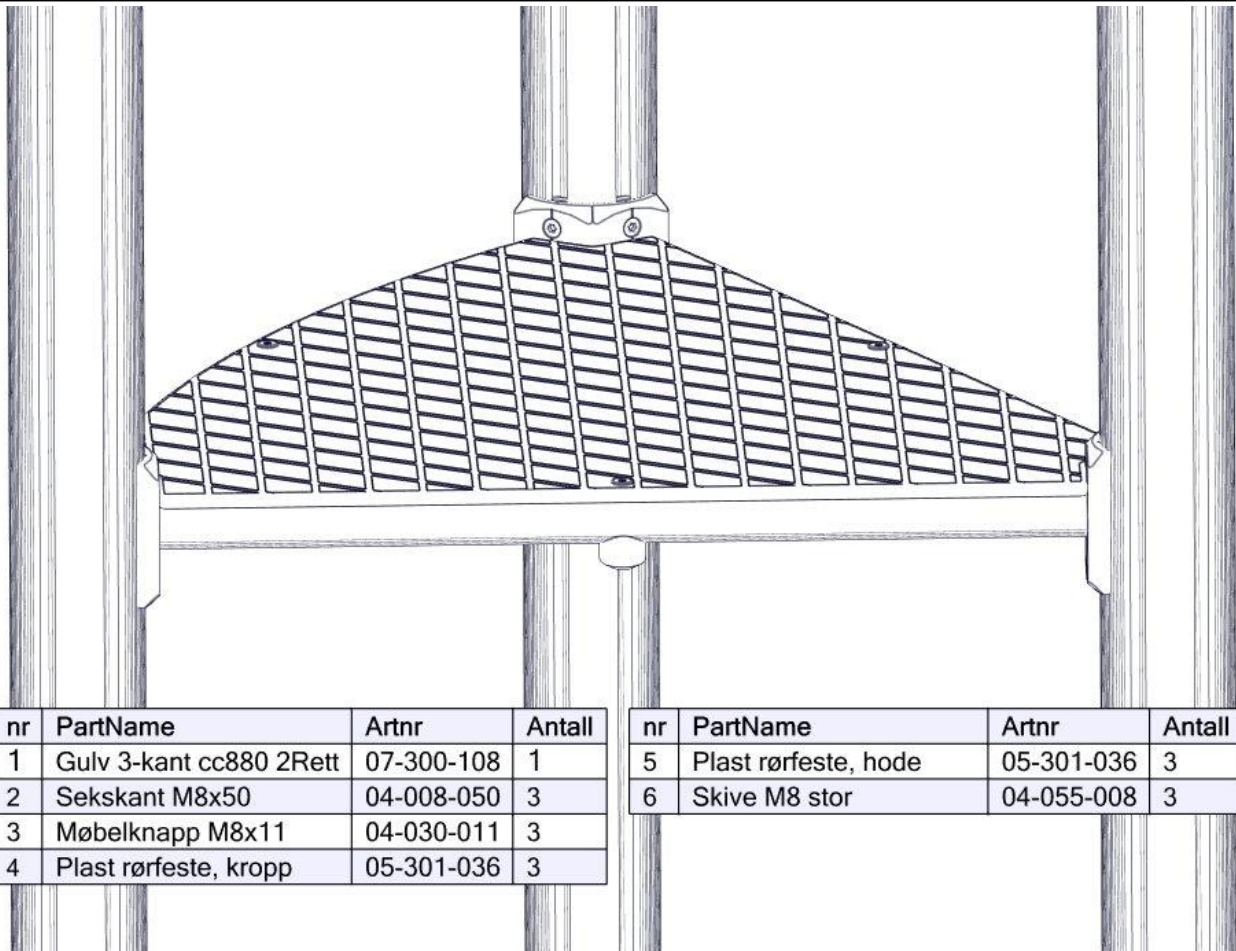

Montering av lekeapparatet / Assembly instructions / Montering av lekredskapet

nr	PartName	Artnr	Antall
1	Gulv 3-kant cc880 2Rett	07-300-108	1
2	Sekskant M8x50	04-008-050	3
3	Møbelknapp M8x11	04-030-011	3
4	Plast rørfeste, kropp	05-301-036	3

nr	PartName	Artnr	Antall
5	Plast rørfeste, hode	05-301-036	3
6	Skive M8 stor	04-055-008	3