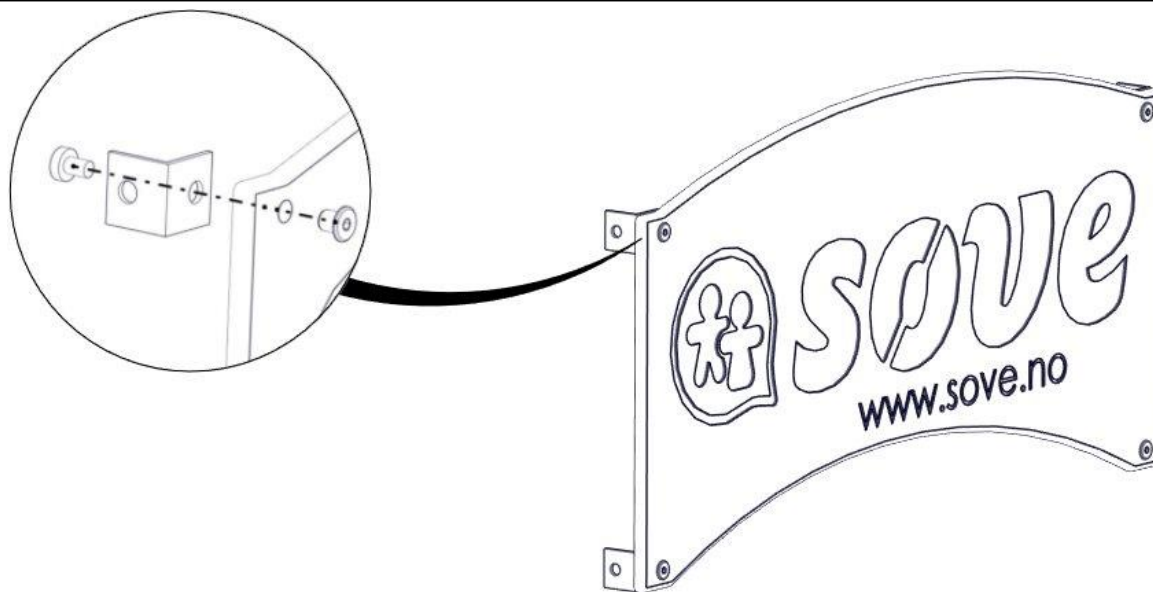

Montering av lekeapparatet / Assembly instructions / Montering av lekredskapet

nr	PartName	Artnr	Antall
1	Skilt Søve CC880	07-300-111	1
2	Vinkel 35x35x35x3 11mm hull	04-070-036	4
3	Torx M8x12	04-000-012	4
4	Møbelknapp M8x11	04-030-011	4