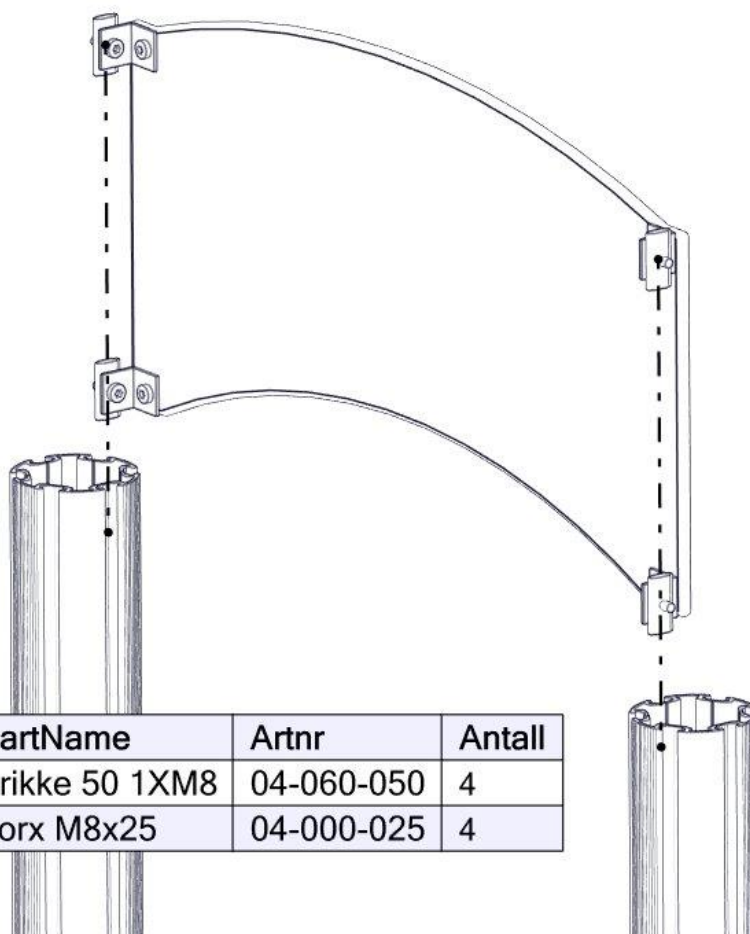

Sign. _____

Skilt Søve CC880 07-300-111K	Navn	Artnr/dimensjon	Ant	Lev
	Skilt Søve CC880 Hvit / Sort	07-300-111	1	
	Vinkel 35x35x35x3 11mm hull	04-070-036	4	
	Torx M8x12 Torx M8x25	04-000-012 04-000-025	4 4	
	Møbelknapp M8x11	04-030-011	4	
	Brikke 50 1xM8	04-060-050	4	

Montering av lekeapparatet / Assembly instructions / Montering av lekredskapet

nr	PartName	Artnr	Antall
1	Skilt Søve CC880	07-300-111	1
2	Vinkel 35x35x35x3 11mm hull	04-070-036	4
3	Torx M8x12	04-000-012	4
4	Møbelknapp M8x11	04-030-011	4