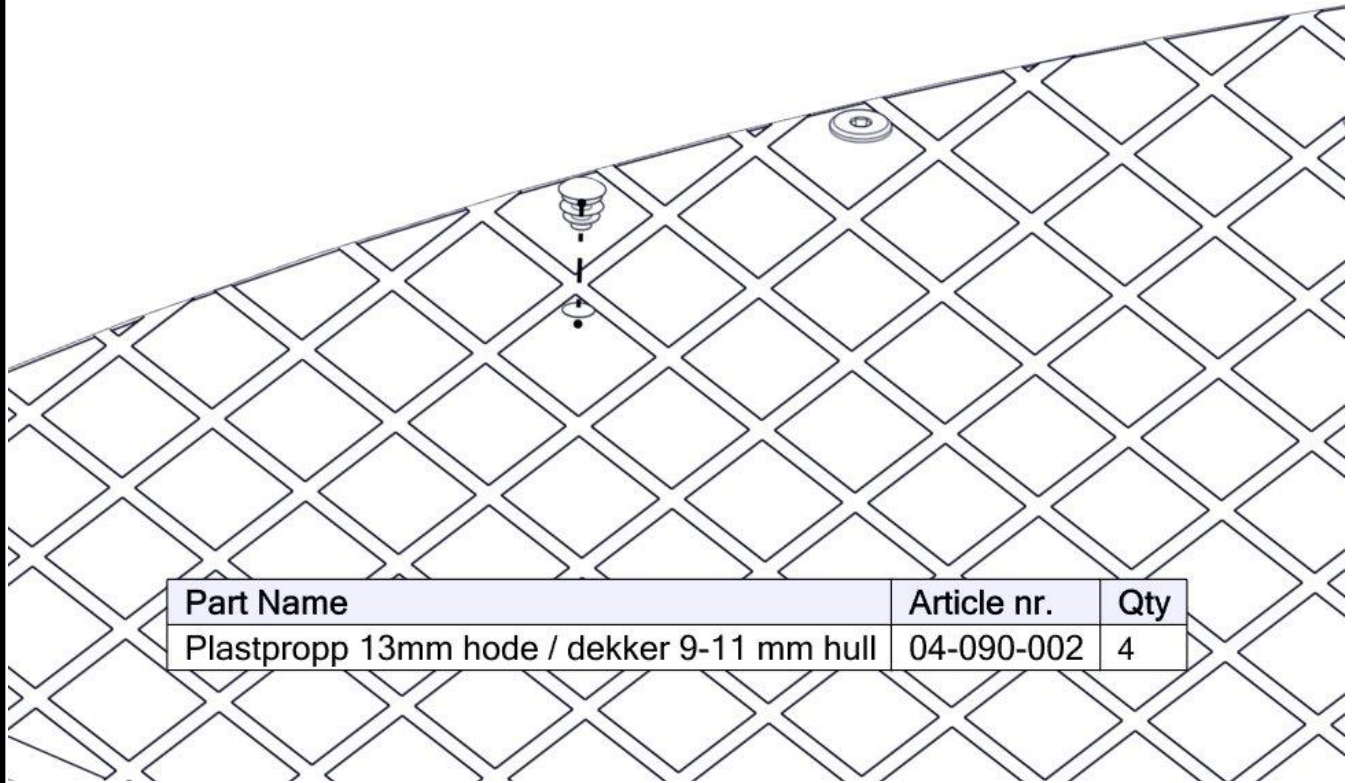

Montering av lekeapparatet / Assembly instructions / Montering av lekredskapet

Part Name	Article nr.	Qty
Plastpropp 13mm hode / dekker 9-11 mm hull	04-090-002	4