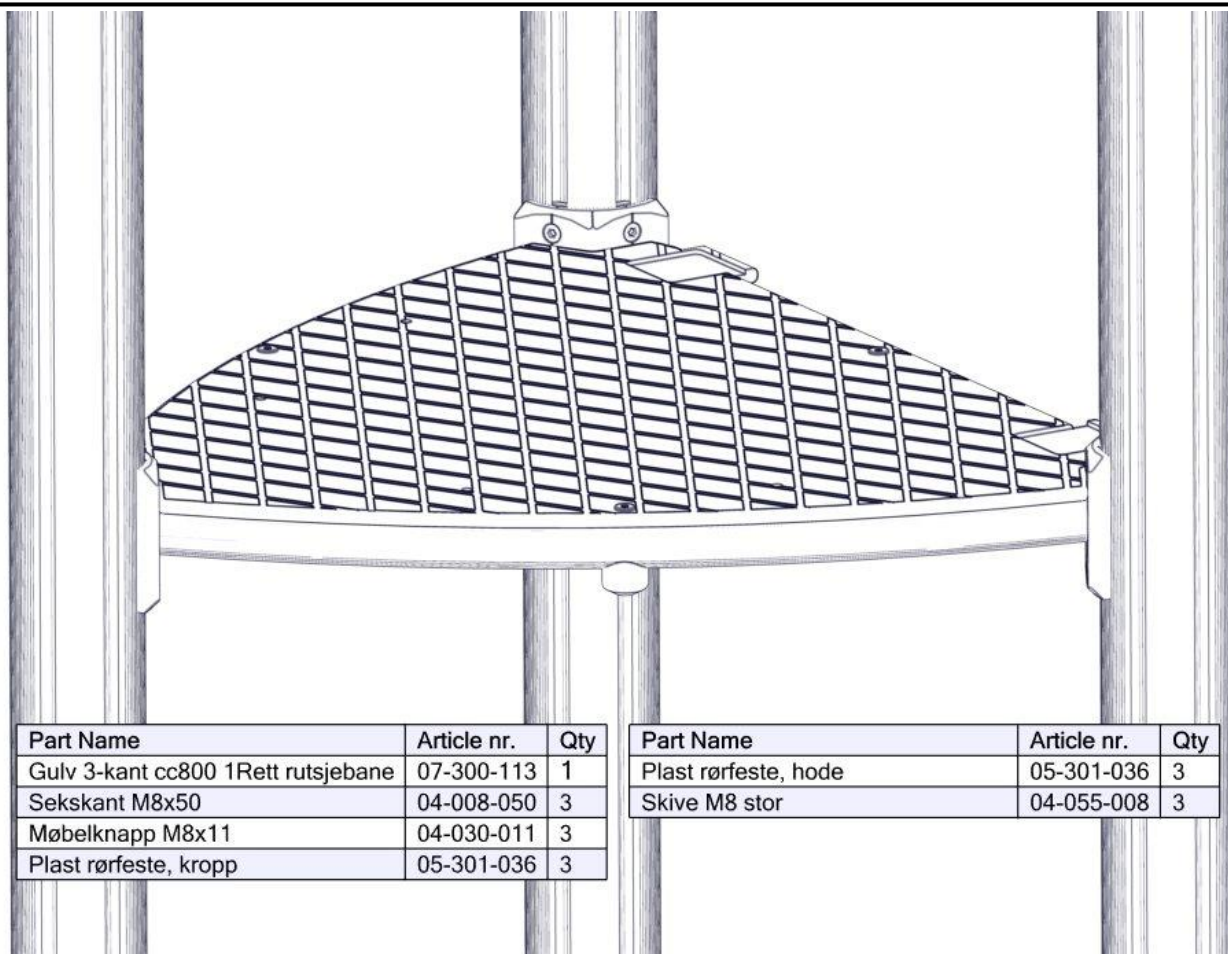

Montering av lekeapparatet / Assembly instructions / Montering av lekredskapet