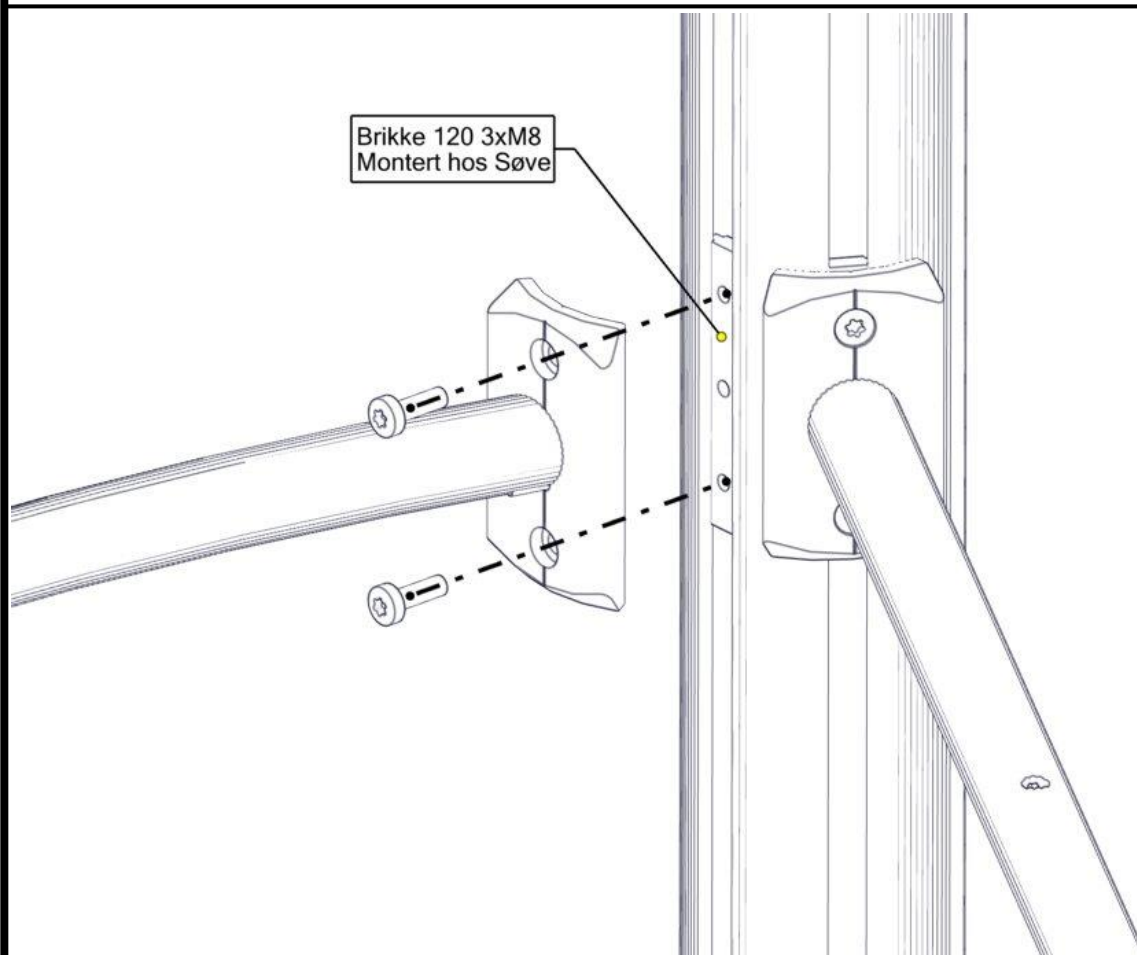

Montering av lekeapparatet / Assembly instructions / Montering av lekredskapet

Se på hovedmontering for posisjon
 Look at main assembly for position
 Titta på hovudmontering för position

Part Name	Article nr.	Qty
Sperrerør hull gulv	07-500-060	2
Sperrerør rett L=750 med hull gulv	07-500-065	1
Torx M8x25	04-000-025	12