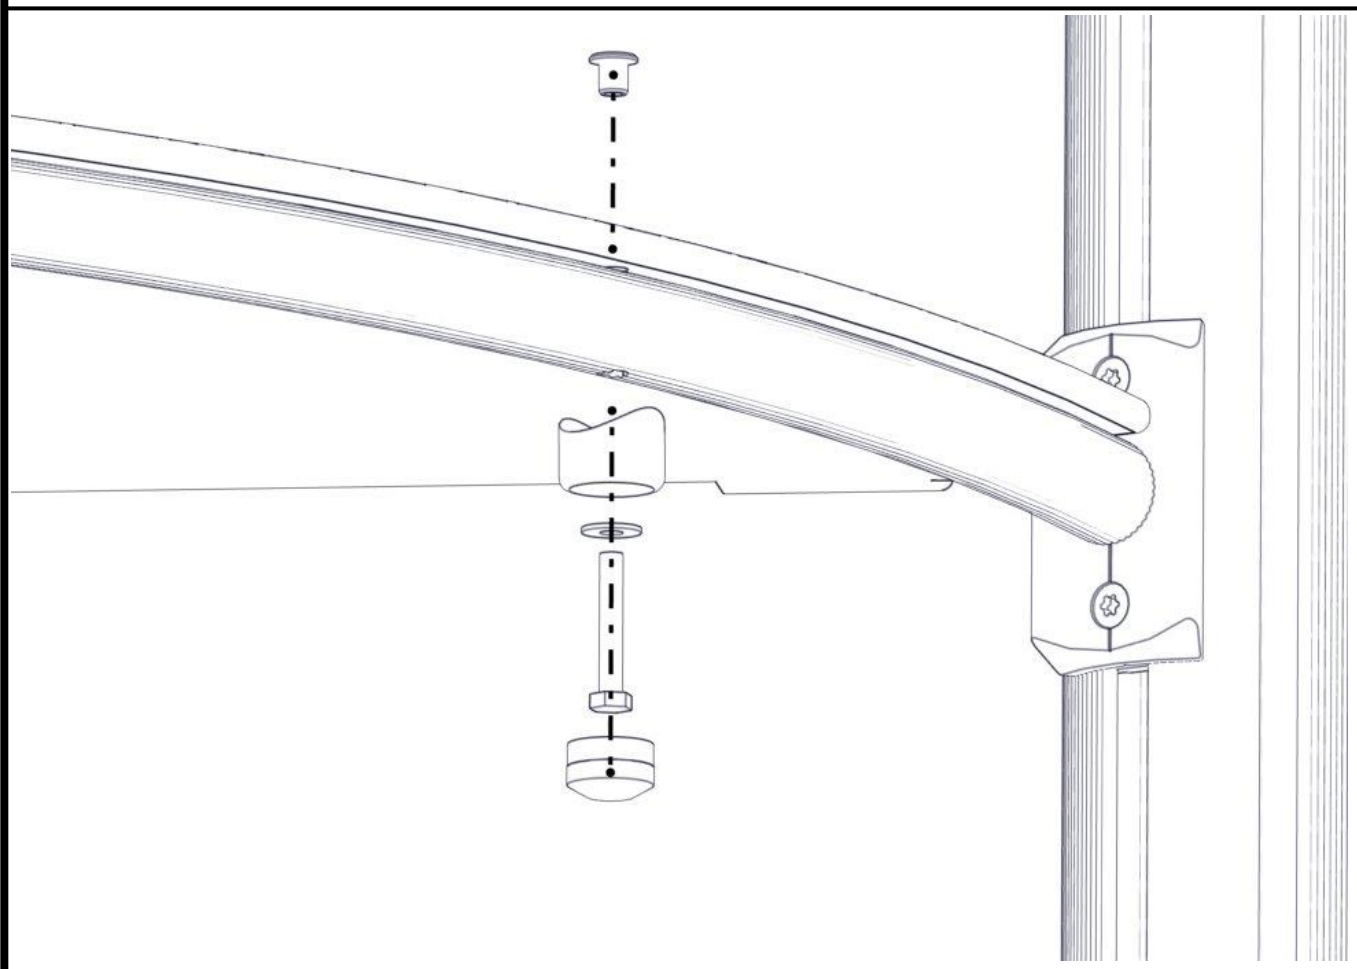

Montering av lekeapparatet / Assembly instructions / Montering av lekredskapet