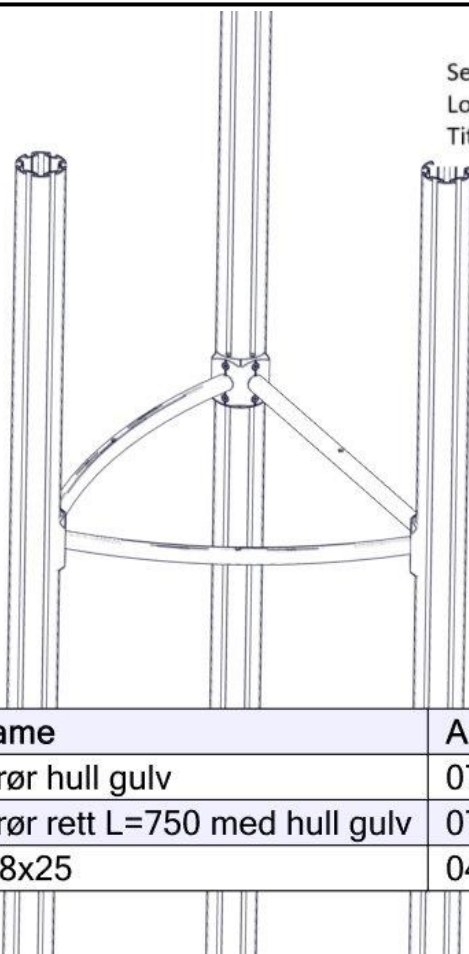

Søve AB
EA Rosengrensgatan 32
421 31 Västra Frölunda
Phone: +46 (0)31 773 97 00
www.sove.se

Boltepakker for / Boltpackage for / Bultpaket för		Sign. _____		
Gulv 3-kant cc880 portal/ rutsje 07-300-113K	Navn	Artnr/dimensjon	Ant	Lev
	Gulv 3-kant Cc880 1 protal/rutsje Grå	07-300-113	1	
	Sperrerør bøyd L=750 med hull gulv 0gr beslag Sort	07-500-060	2	
	Sperrerør rett L=750 med hull gulv 0gr beslag Sort	07-500-065	1	
	Torx M8x25	04-000-025	12	
	Sekskant M8x50	04-008-050	3	
	Møbelknapp M8x11	04-030-011	3	

Boltepakker for / Boltpackage for / Bultpaket för

Sign. _____

Gulv 3-kant cc880 portal/ rutjse 07-300-113K	Navn	Artnr/dimensjon	Ant	Lev
	Plast rørfeste	05-301-036	3	
	Plast rørfeste ende- lokk	05-301-036	3	
	Skive M8 stor	04-055-008	3	
	Plastpropp 11mm	04-090-002	4	
	Brikke 120 3xM8	04-060-120 (Montert hos Søve)	0	

Montering av lekeapparatet / Assembly instructions / Montering av lekredskapet

Se på hovedmontering for posisjon
 Look at main assembly for position
 Titta på hovudmontering för position

Part Name	Article nr.	Qty
Sperrerør hull gulv	07-500-060	2
Sperrerør rett L=750 med hull gulv	07-500-065	1
Torx M8x25	04-000-025	12