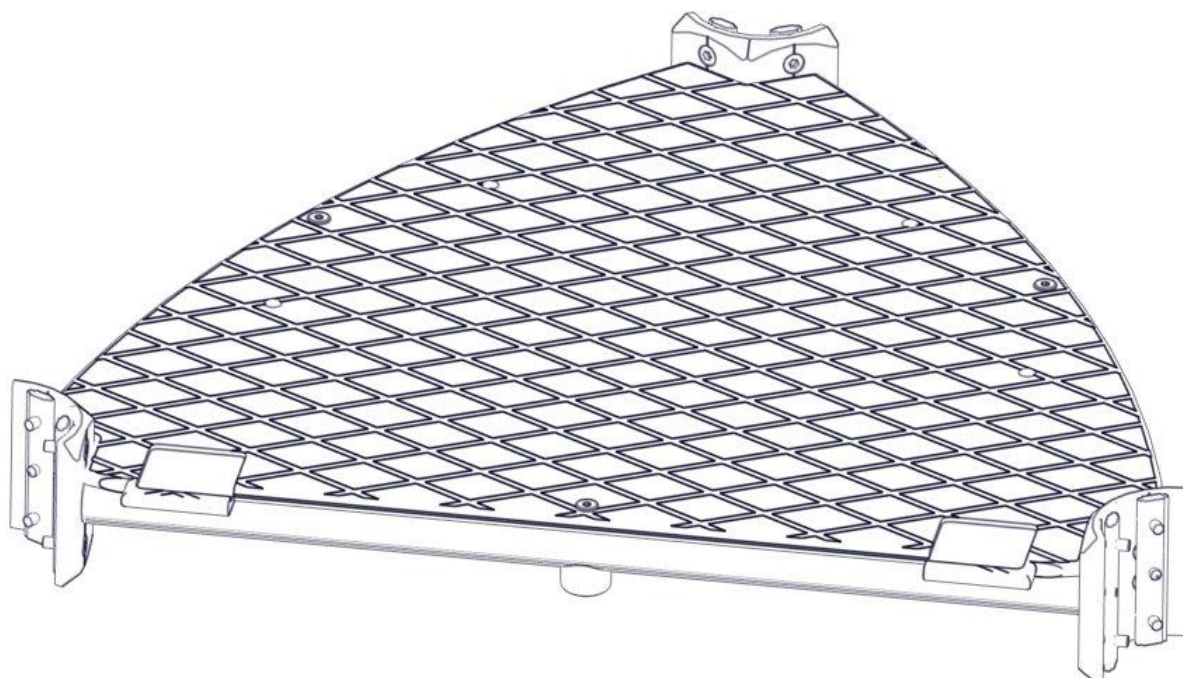

N

Monteringsanvisning

EN

Assembly Instructions

S

Monteringsanvisning

Produkt nr. / Product no. / Produkt nr.

07-300-113K

Grå

Ord. nr. _____

Dato. _____

Sign. _____