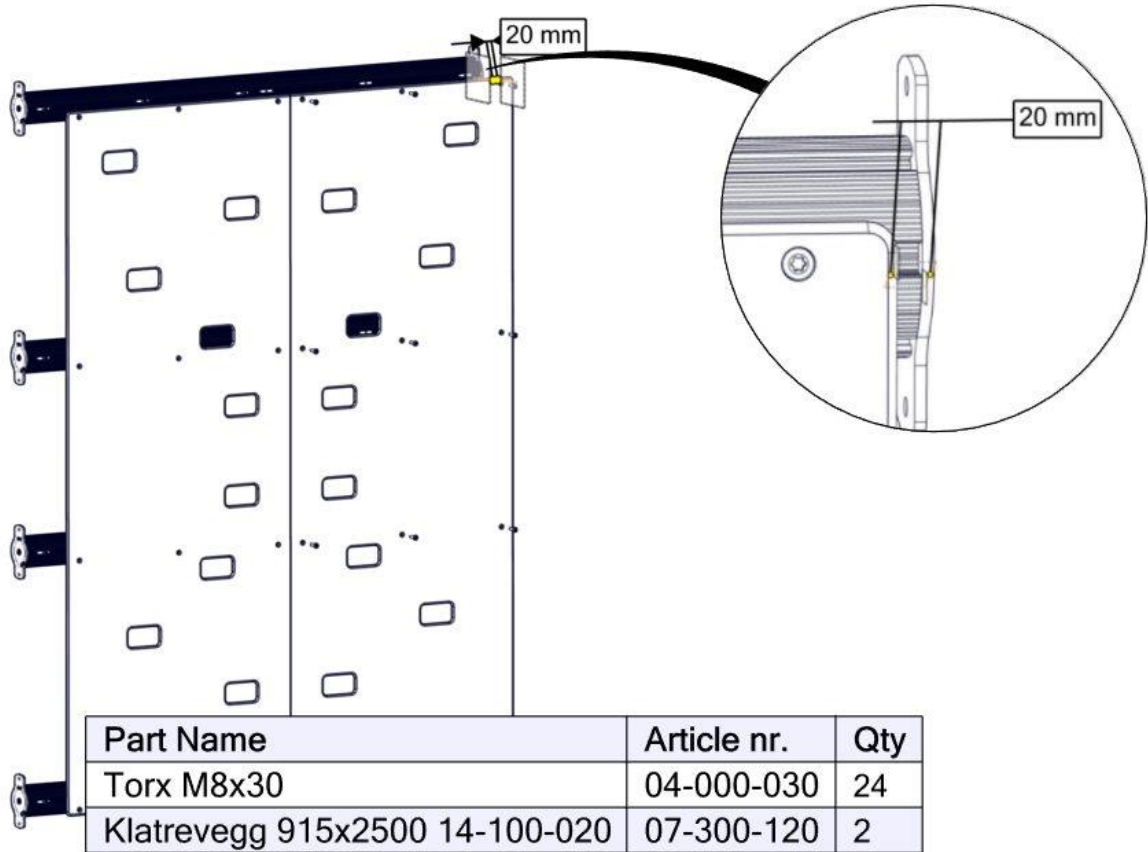

Montering av lekeapparatet / Assembly instructions / Montering av lekredskapet