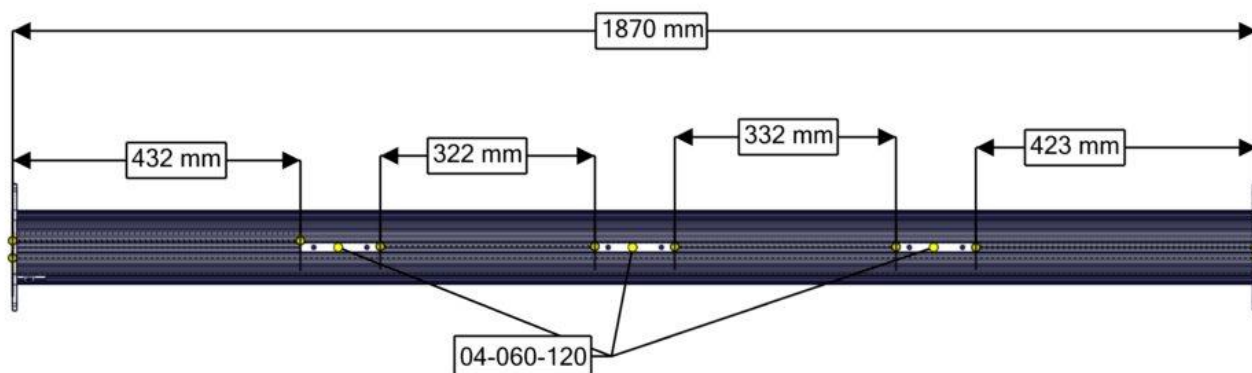

Montering av lekeapparatet / Assembly instructions / Montering av lekredskapet

Drager B

Part Name	Article nr.	Qty
Brikke 120 3xM8	04-060-120	3
Brikke 50 1xM8	04-060-050	6

Drager B