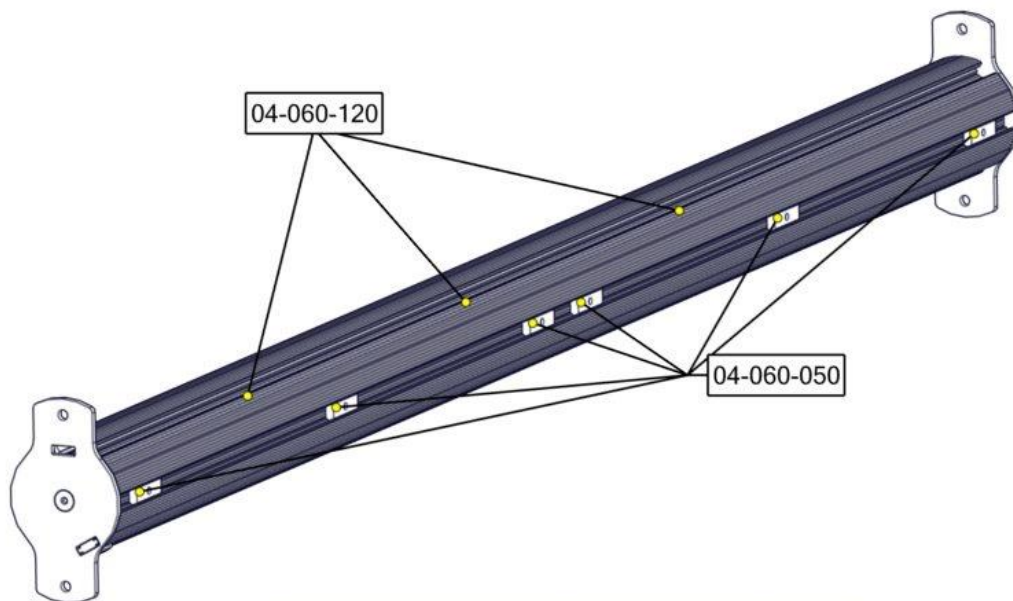

Montering av lekeapparatet / Assembly instructions / Montering av lekredskapet

Drager B

Part Name	Article nr.	Qty
Brikke 120 3xM8	04-060-120	3
Brikke 50 1xM8	04-060-050	6

Drager B