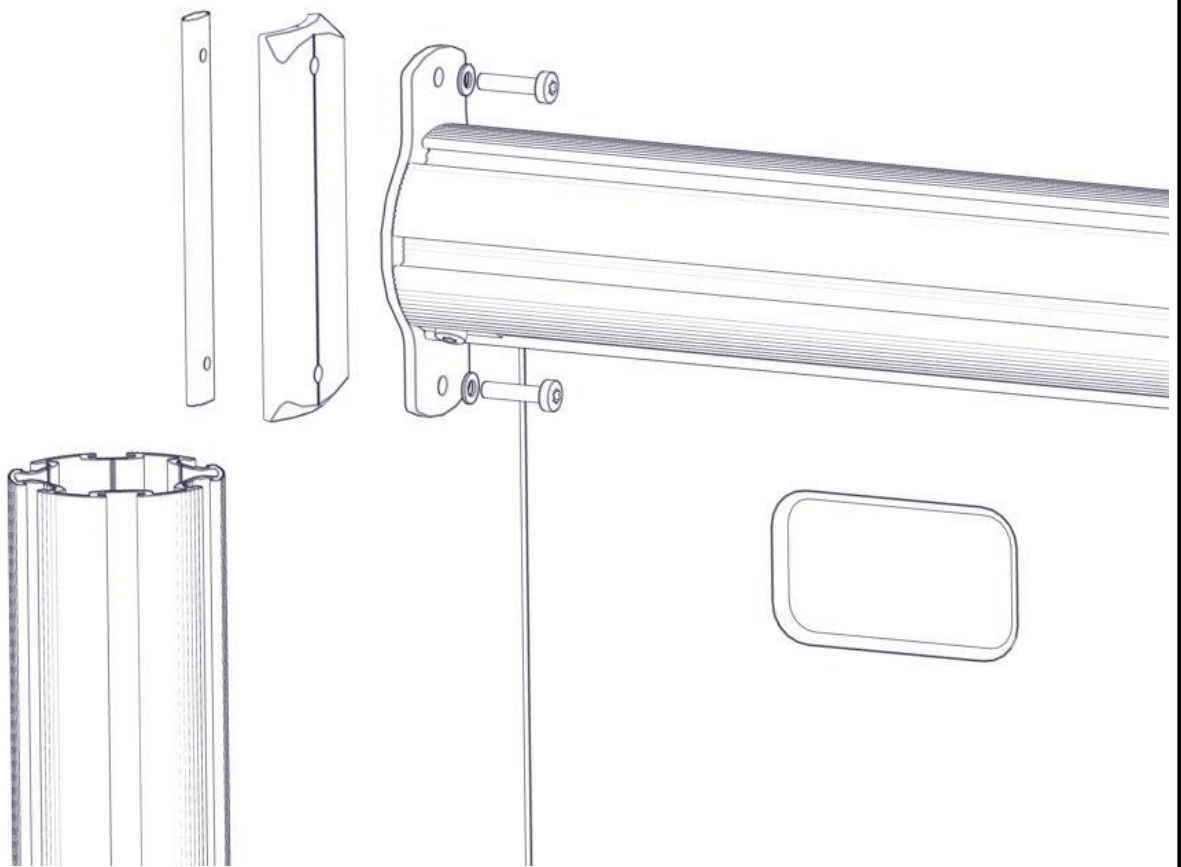

Montering av lekeapparatet / Assembly instructions / Montering av lekredskapet