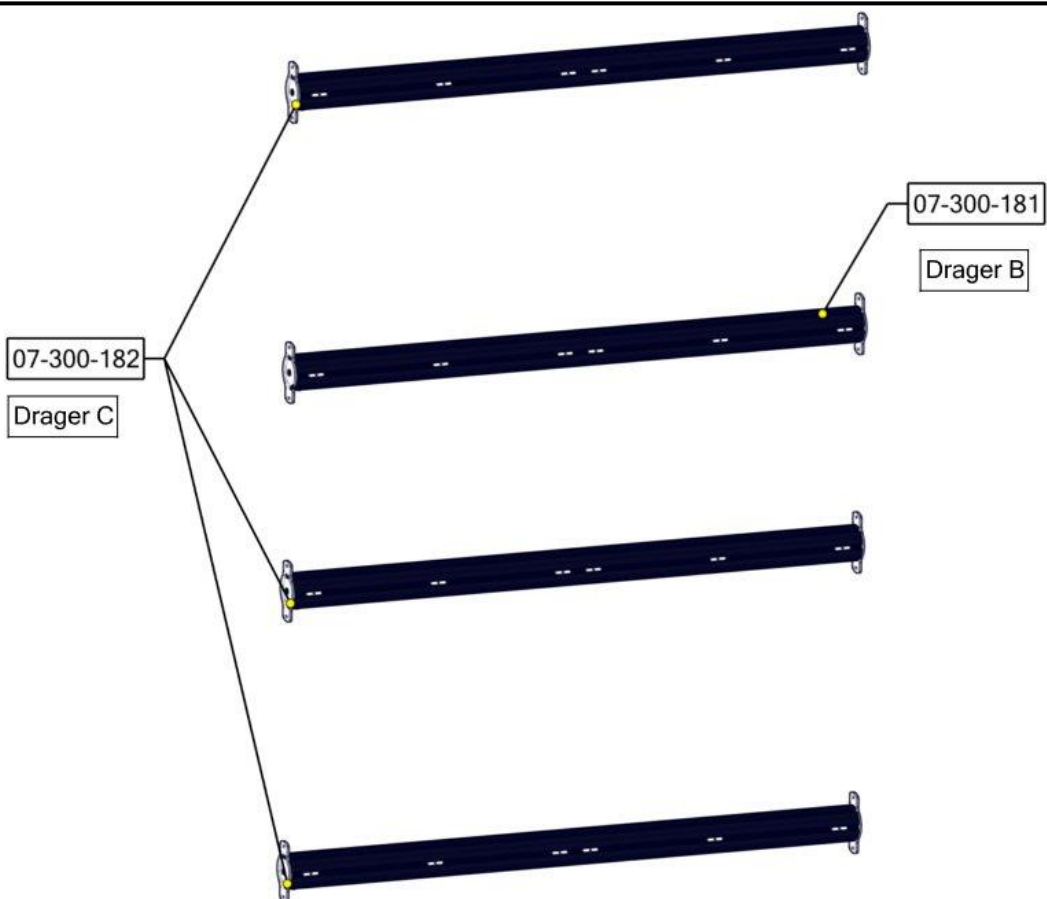

Montering av lekeapparatet / Assembly instructions / Montering av lekredskapet

Drager C

Part Name	Article nr.	Qty
Brikke 50 1XM8	04-060-050	6