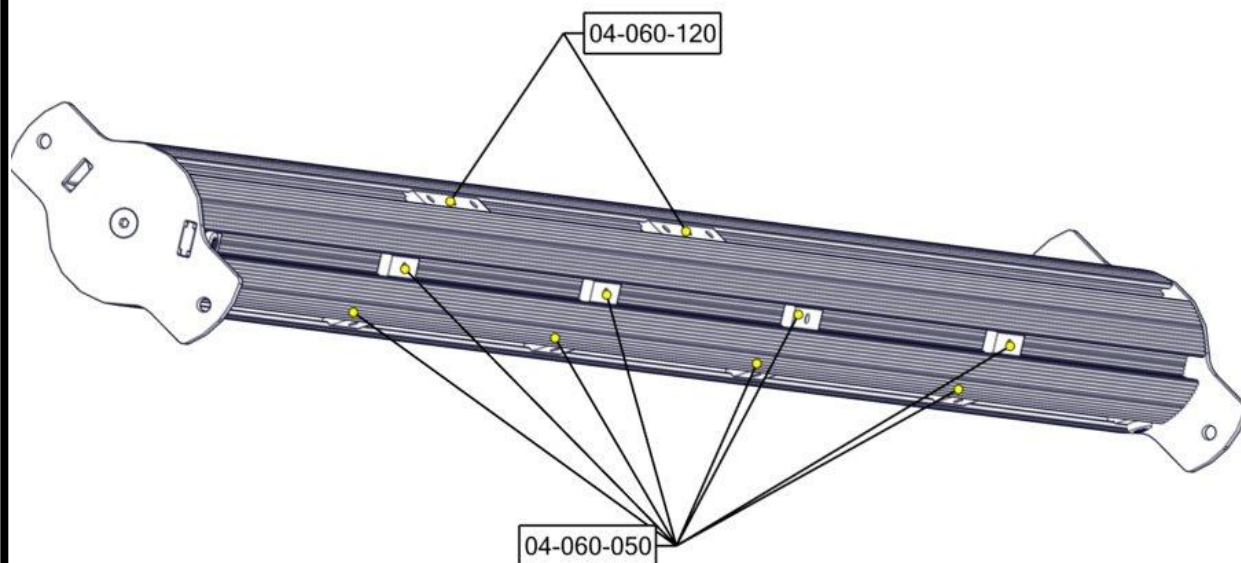

Montering av lekeapparatet / Assembly instructions / Montering av lekredskapet

Part Name	Article nr.	Qty
Brikke 120 3xM8	04-060-120	2
Brikke 50 1xM8	04-060-050	8