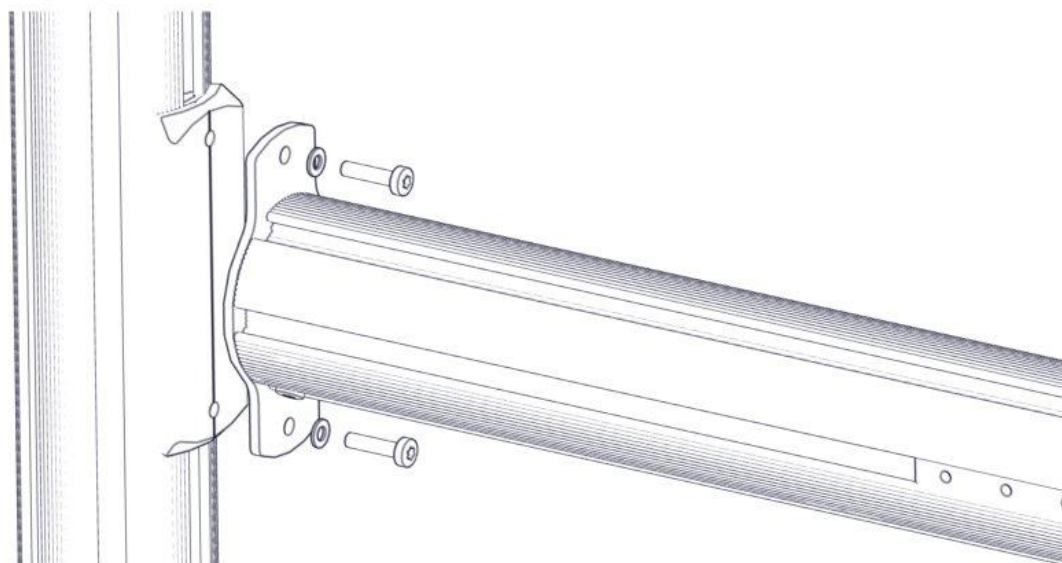

Part Name	Article nr.	Qty
Torx M8x35	04-000-035	2
Skive M8	04-050-008	2
Brikke 200 2xM8	04-060-200	1

Part Name	Article nr.	Qty
Beslag 0gr 200 2x hull	07-150-023	1