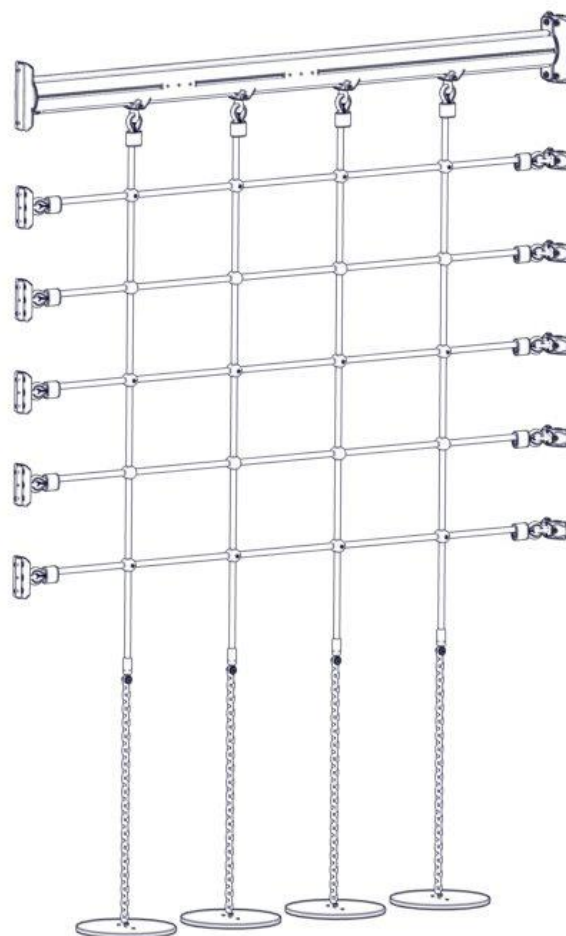

N

Monteringsanvisning

EN

Assembly Instructions

S

Monteringsanvisning

Produkt nr. / Product no. / Produkt nr.

07-300-184K

Brun/sort

Ord. nr. _____

Dato. _____

Sign. _____

søve

Søve AS
Grønnvoldveien 290
3830 Ulefoss - Norway
Tlf: +47 35 94 65 65
www.sove.no

søve

Søve AB
EA Rosengrensgatan 32
421 31 Västra Frölunda
Phone: +46 (0)31 773 97 00
www.sove.se