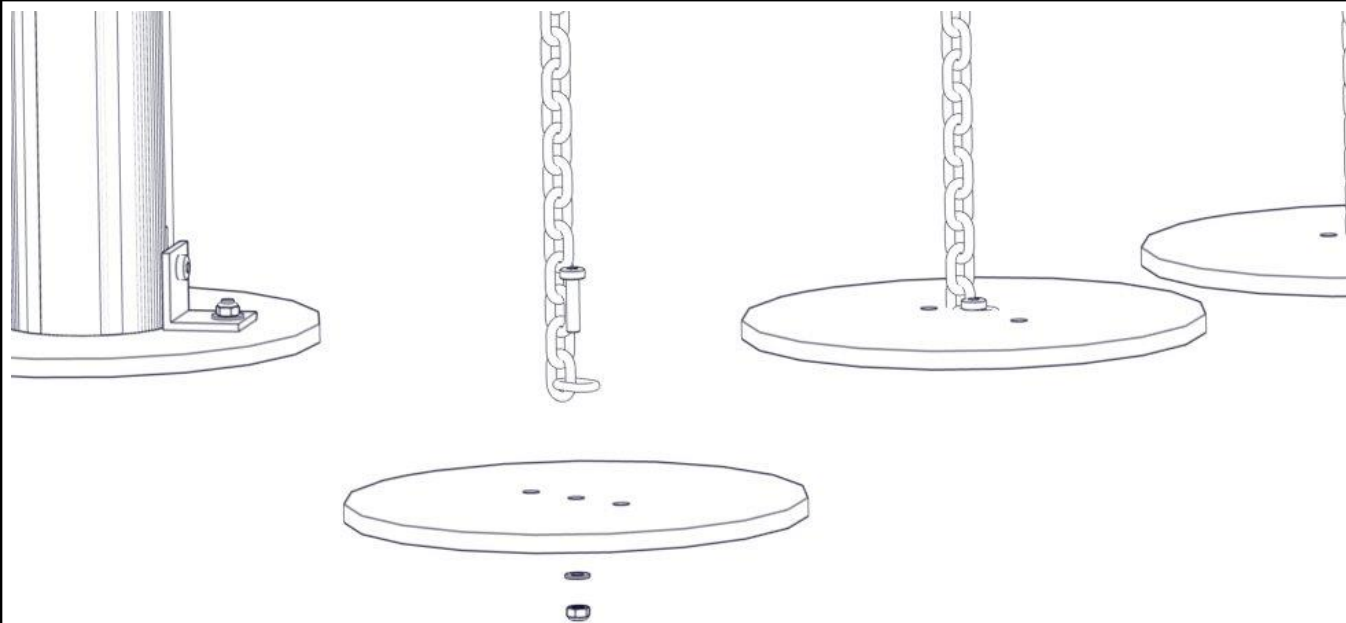

Part Name	Article nr.	Qty
Torx M8x35	04-000-035	4
Skive M8	04-050-008	4
Låsemutter M8	04-040-008	4

Part Name	Article nr.	Qty
Fundament plate	00-003-103	4