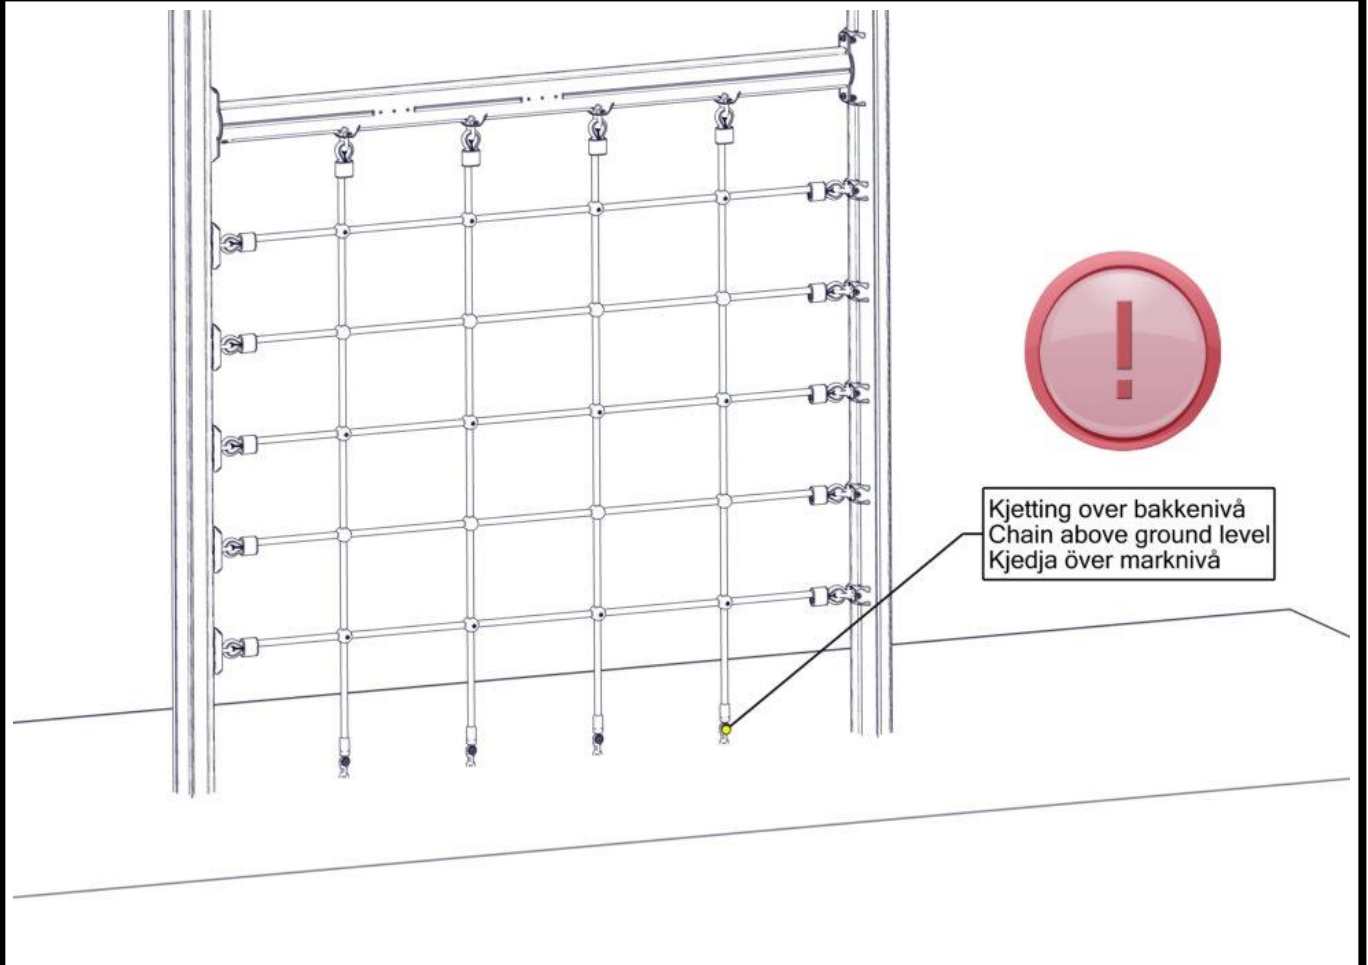

Montering av lekeapparatet / Assembly instructions / Montering av lekredskapet