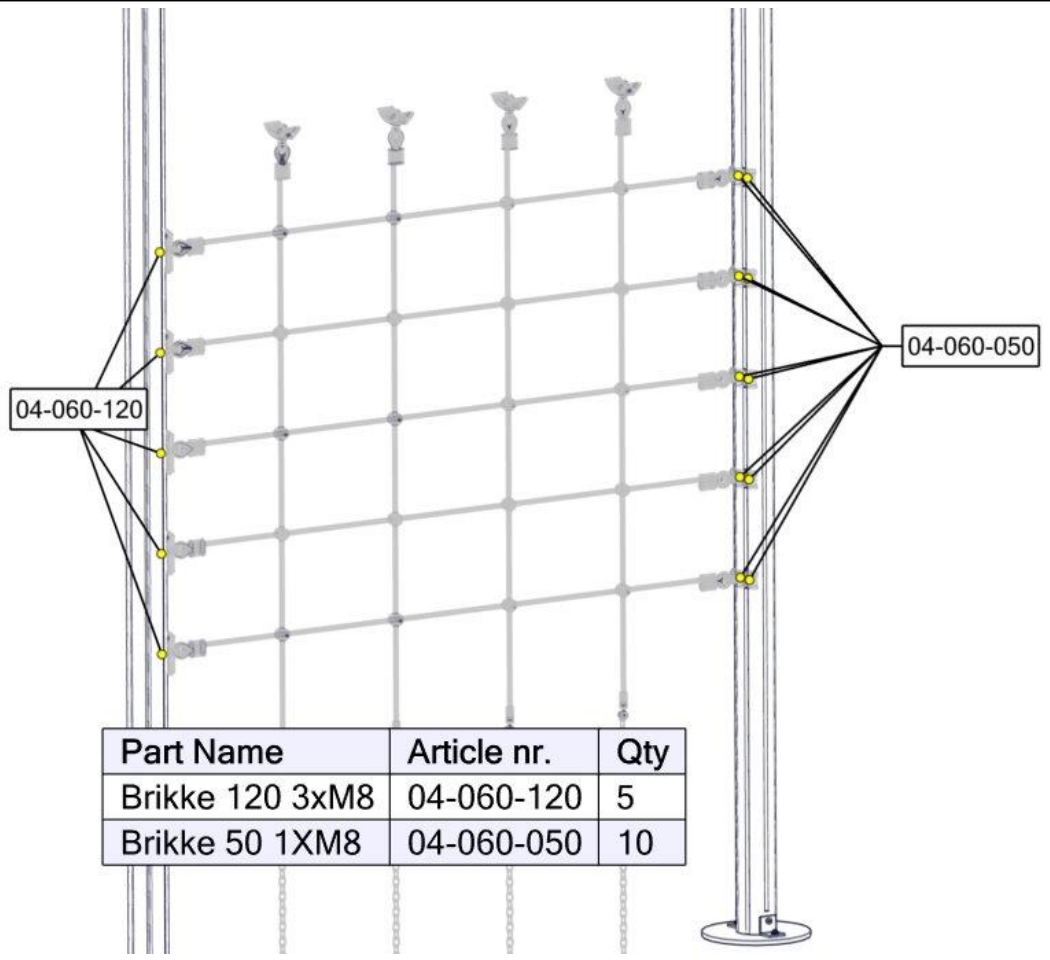

Montering av lekeapparatet / Assembly instructions / Montering av lekredskapet