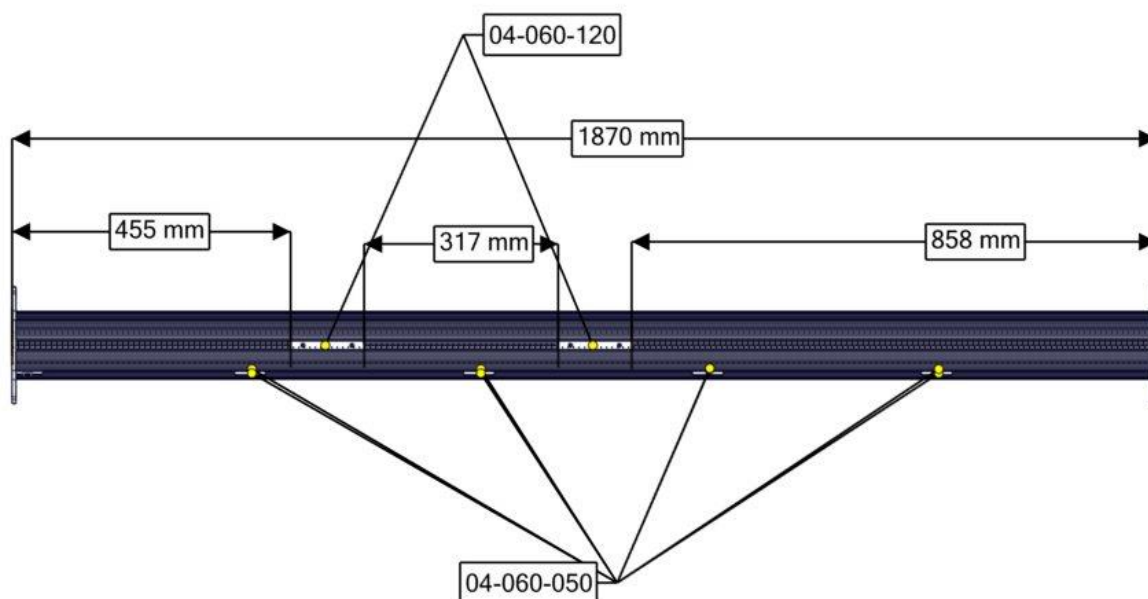

Montering av lekeapparatet / Assembly instructions / Montering av lekredskapet

Part Name	Article nr.	Qty
Brikke 120 3xM8	04-060-120	2
Brikke 50 1xM8	04-060-050	8