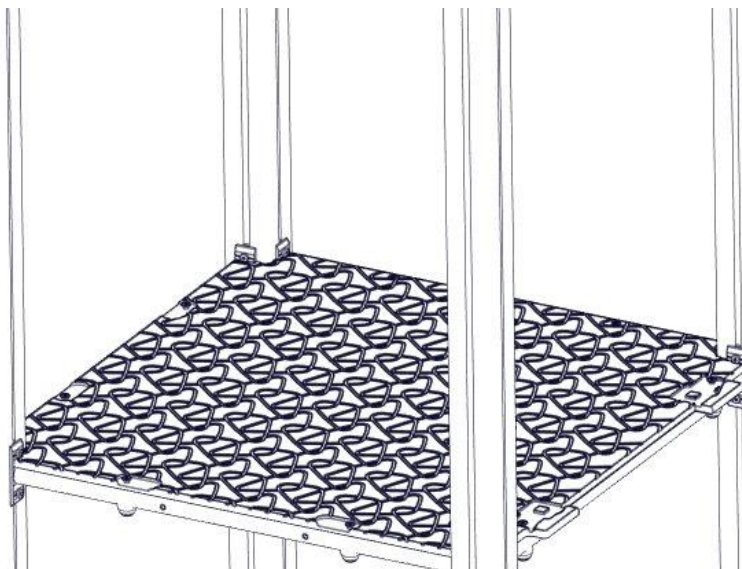

Part Name	Article nr.	Qty
Sikkerhetshette kropp 32 svart for M8	05-301-045	8
Sikkerhetshette 20mm svart for M8	05-301-044	8
Gulv 1075x1115 Portal-1-1-0	07-300-202	1
Sekskant M8x55	04-008-055	8

Part Name	Article nr.	Qty
Møbelknapp M8x11	04-030-011	8
Avstandskive Radie 38	04-210-010	8
Skive M8	04-050-008	8