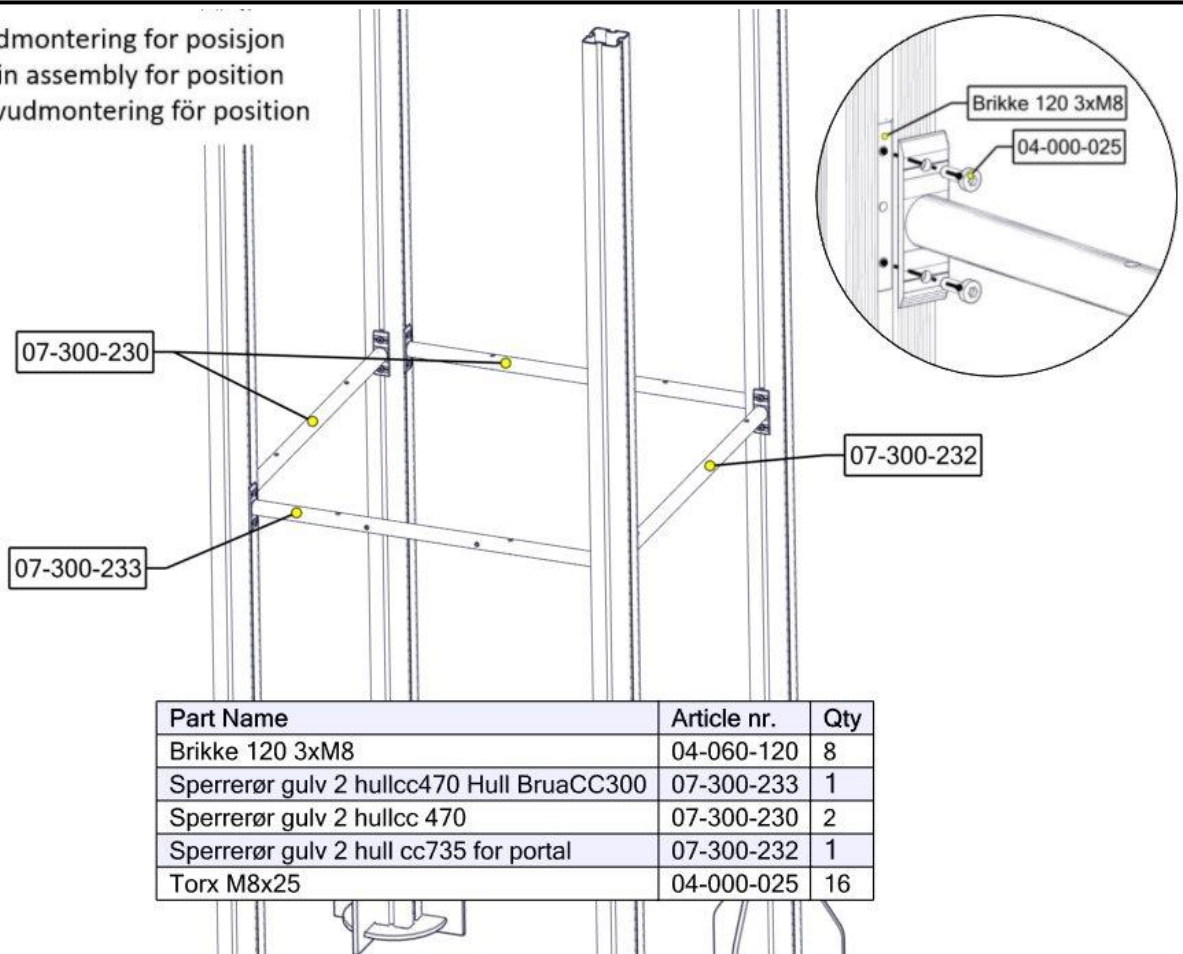

Montering av lekeapparatet / Assembly instructions / Montering av lekredskapet

Se på hovedmontering for posisjon
Look at main assembly for position
Titta på hovudmontering för position

Part Name	Article nr.	Qty
Brikke 120 3xM8	04-060-120	8
Sperrerør gulv 2 hullcc470 Hull BruaCC300	07-300-233	1
Sperrerør gulv 2 hullcc 470	07-300-230	2
Sperrerør gulv 2 hull cc735 for portal	07-300-232	1
Torx M8x25	04-000-025	16