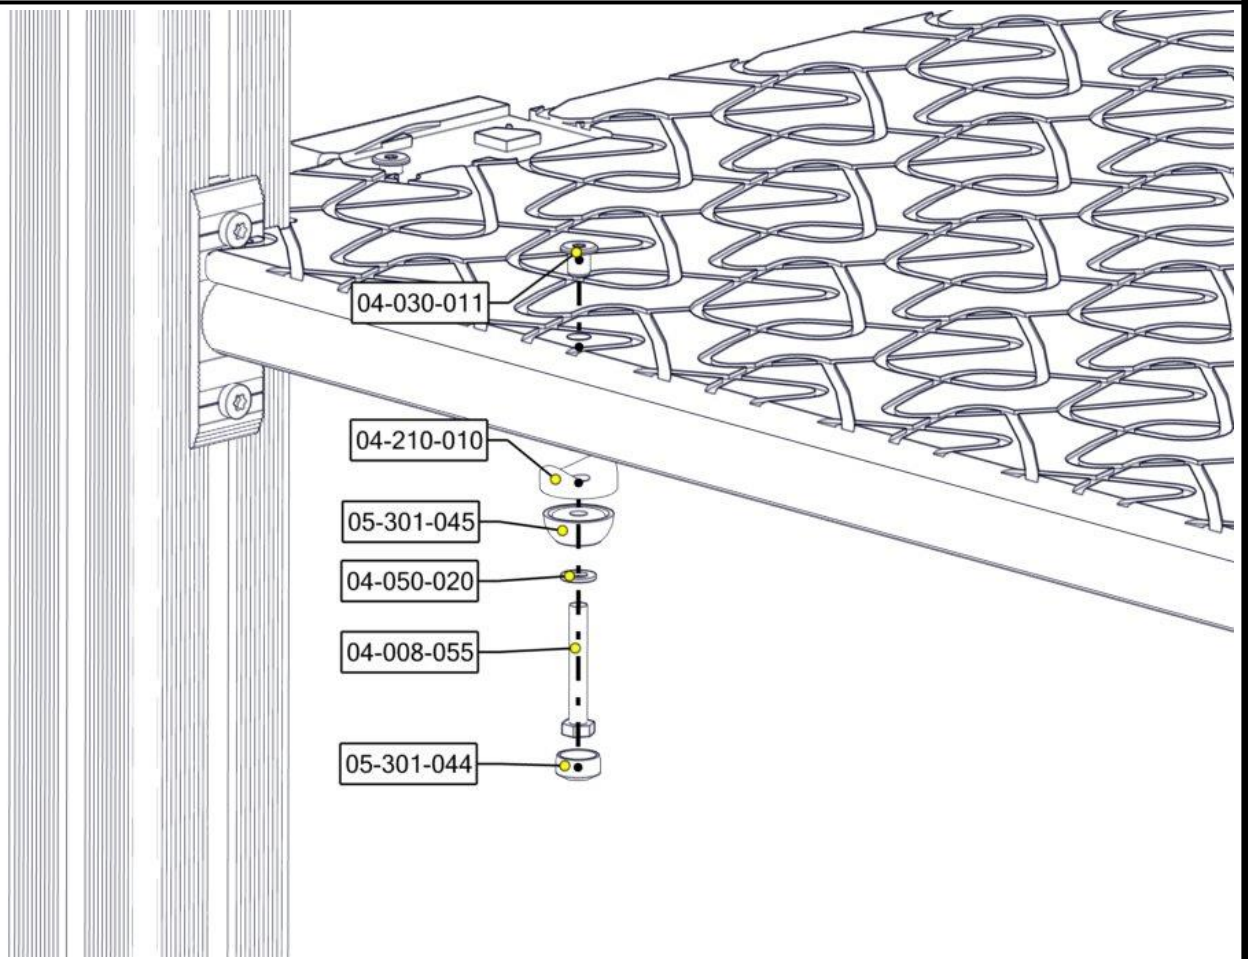

Montering av lekeapparatet / Assembly instructions / Montering av lekredskapet