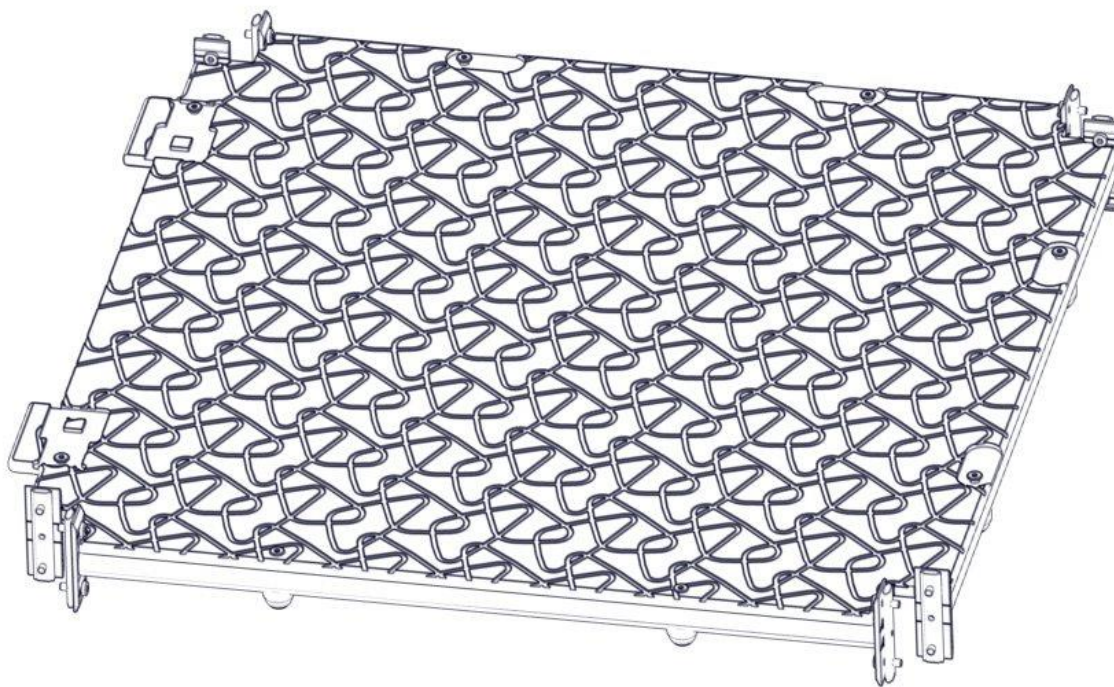

**N****Monteringsanvisning****EN****Assembly Instructions****S****Monteringsanvisning**

Produkt nr. / Product no. / Produkt nr.

**07-300-202K****Grå**

Ord. nr. \_\_\_\_\_

Dato. \_\_\_\_\_

Sign. \_\_\_\_\_

**søve**

<b>Boltepakker for / Boltpackage for / Bultpaket för</b>		Sign. _____		
<b>Gulv 1115x1075x15 07-300-202K</b>	<b>Navn</b>	<b>Artnr/ dimensjon</b>	<b>Ant</b>	<b>Lev</b>
	Gulv 1115x1075x15 Grå	07-300-202	1	
	Sperrerør gulv 2hull Cc470 Sort	07-300-230	2	
	Sperrerør gulv 2 hull cc470 2hull cc300 Sort	07-300-233	1	
	Sperrerør gulv for portal 2 hull cc735 Sort	07-300-232	1	
	Møbelknapp M8x11	04-030-011	8	
	Skive M8	04-050-008	8	