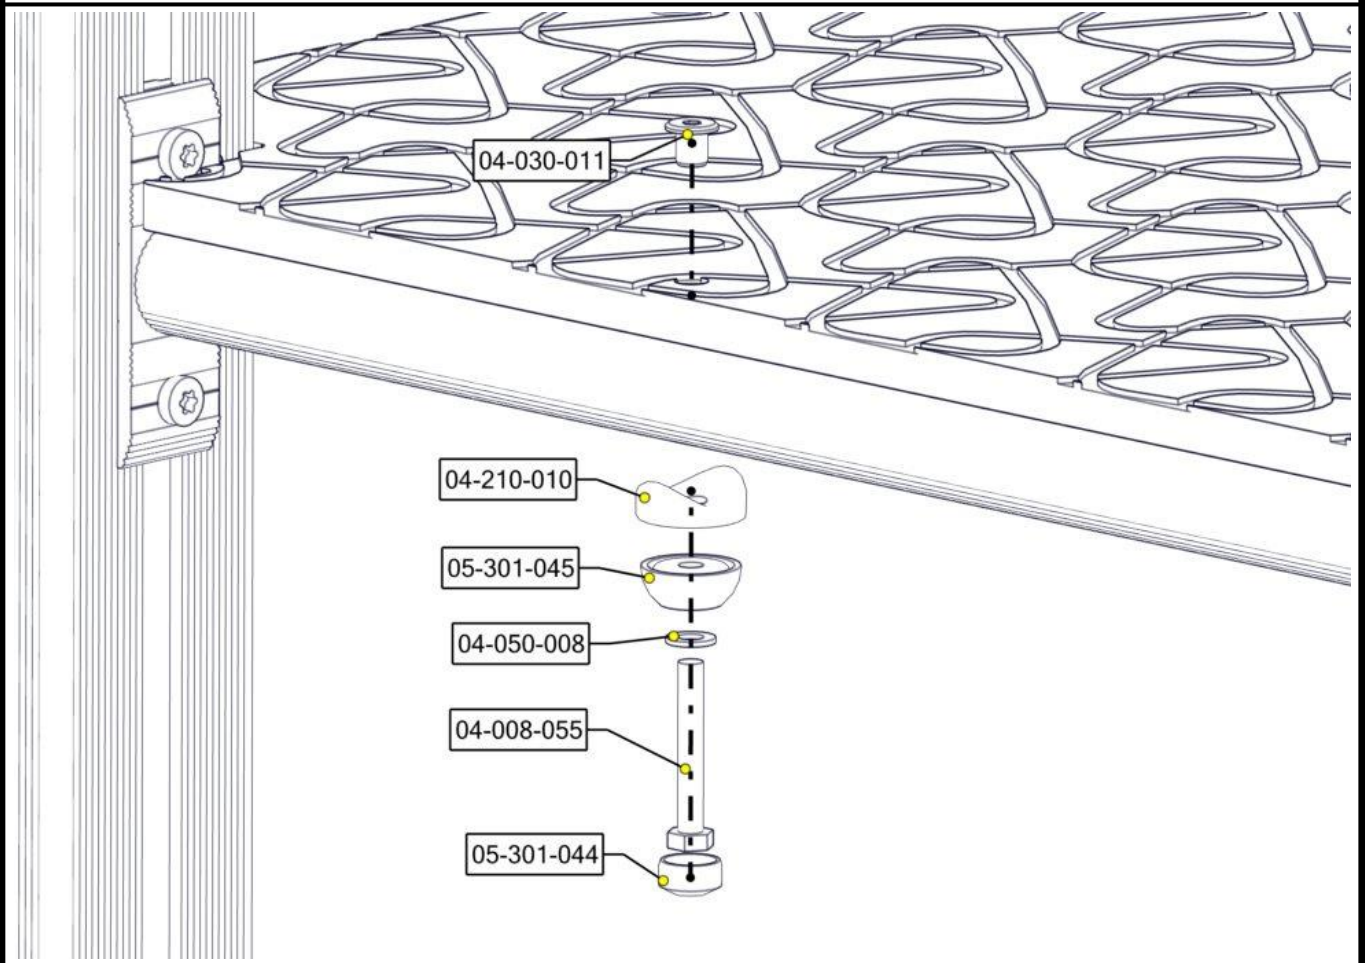

Part Name	Article nr.	Qty
Brikke 120 3xM8	04-060-120	14
Sperrerør gulv 2 hullcc 470	07-300-230	6
Sperrerør gulv 2 hullcc470 Hull BruaCC300	07-300-233	1
Torx M8x25	04-000-025	28

Part Name	Article nr.	Qty
Sikkerhetshette kropp 32 svart for M8	05-301-045	14
Sikkerhetshette 20mm svart for M8	05-301-044	14
Gulv 2135x1075	07-300-222	1
Sekskant M8x55	04-008-055	14

Part Name	Article nr.	Qty
Møbelknapp M8x11	04-030-011	14
Avstandskive Radie 38	04-210-010	14
Skive M8	04-050-008	14

**Montering av lekeapparatet / Assembly instructions / Montering av lekredskapet**

<b>Boltepakker for / Boltpackage for / Bultpaket för</b>		Sign. _____		
<b>Gulv 2135x1075x15 07-300-222K</b>	<b>Navn</b>	<b>Artnr/ dimensjon</b>	<b>Ant</b>	<b>Lev</b>
	Gulv 2135x1075x15 Grå	07-300-222	1	
	Sperrerør gulv 2hull Cc470 Sort	07-300-230	6	
	Sperrerør gulv 2 hull cc470 2hull cc300 Sort	07-300-233	1	
	Sekskant M8x55	04-008-055	14	
	Møbelknapp M8x11	04-030-011	14	
	Skive M8	04-050-008	14	