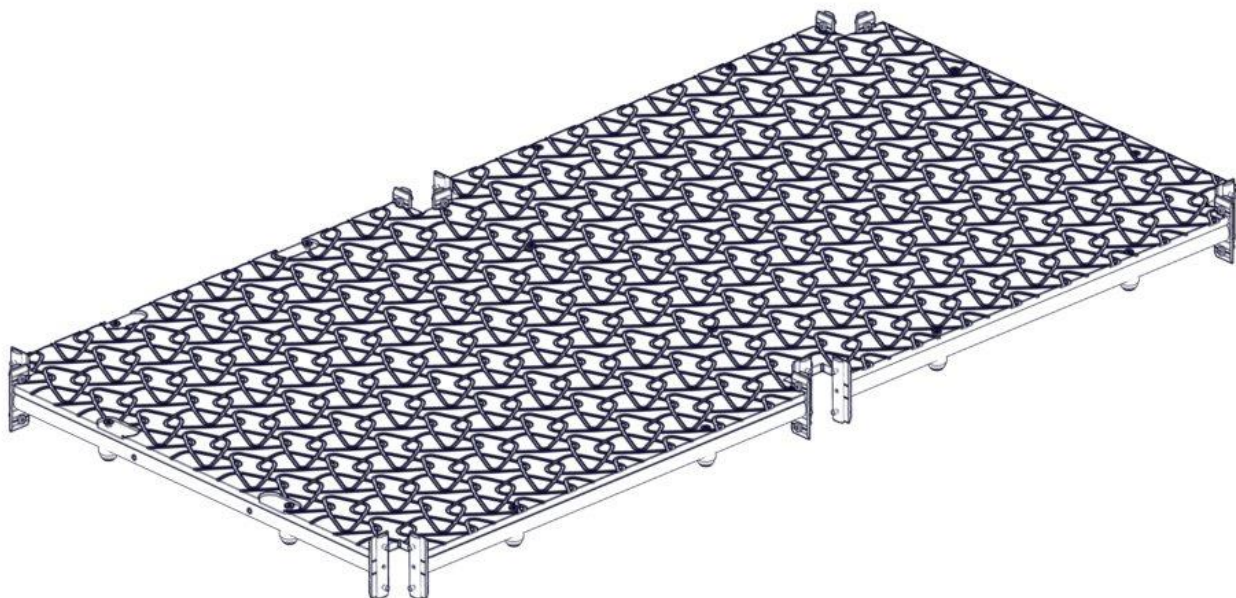

N

Monteringsanvisning

EN

Assembly Instructions

S

Monteringsanvisning

Produkt nr. / Product no. / Produkt nr.

07-300-222K

Grå

Ord. nr. _____

Dato. _____

Sign. _____

søve

Søve AS
Grønnvoldveien 290
3830 Ulefoss - Norway
Tlf: +47 35 94 65 65
www.sove.no

søve

Søve AB
EA Rosengrensgatan 32
421 31 Västra Frölunda
Phone: +46 (0)31 773 97 00
www.sove.se