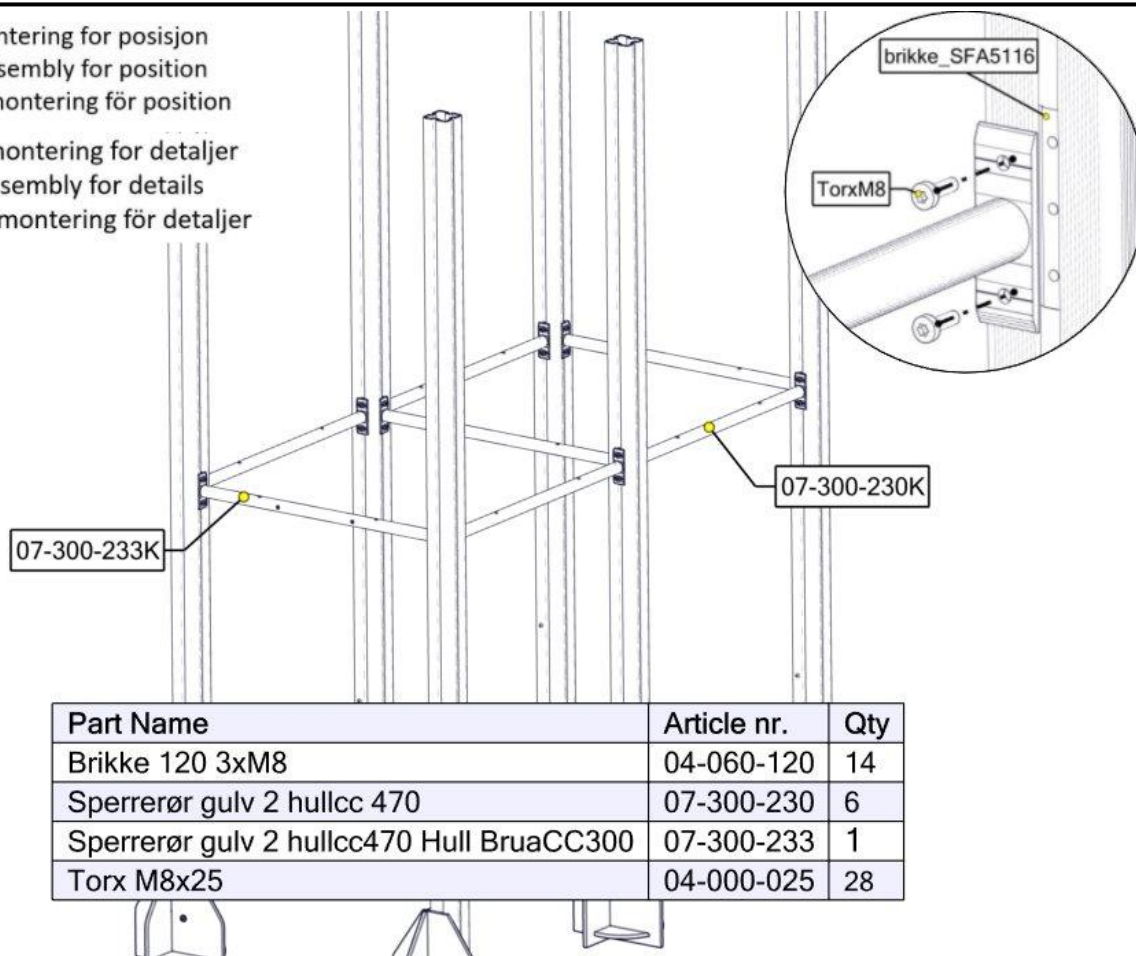

**Boltepakker for / Boltpackage for / Bultpaket för**

Sign. \_\_\_\_\_

Gulv 2135x1075x15 07-300-222K	Navn	Artnr/ dimensjon	Ant	Lev
	Avstandsskive Radie 38	04-210-010	14	
	Sikkerhetshette 20mm sort for M8	05-301-044	14	
	Sikkerhetshette kropp 32mm sort for M8	05-301-045	14	
	Brikke 120 3xM8	04-060-120	14	
	Torx M8x25	04-000-025	28	

## Montering av lekeapparatet / Assembly instructions / Montering av lekredskapet

Se på hovedmontering for posisjon  
Look at main assembly for position  
Titta på hovudmontering för position

Se separat delmontering for detaljer  
See separate assembly for details  
Se separata delmontering för detaljer