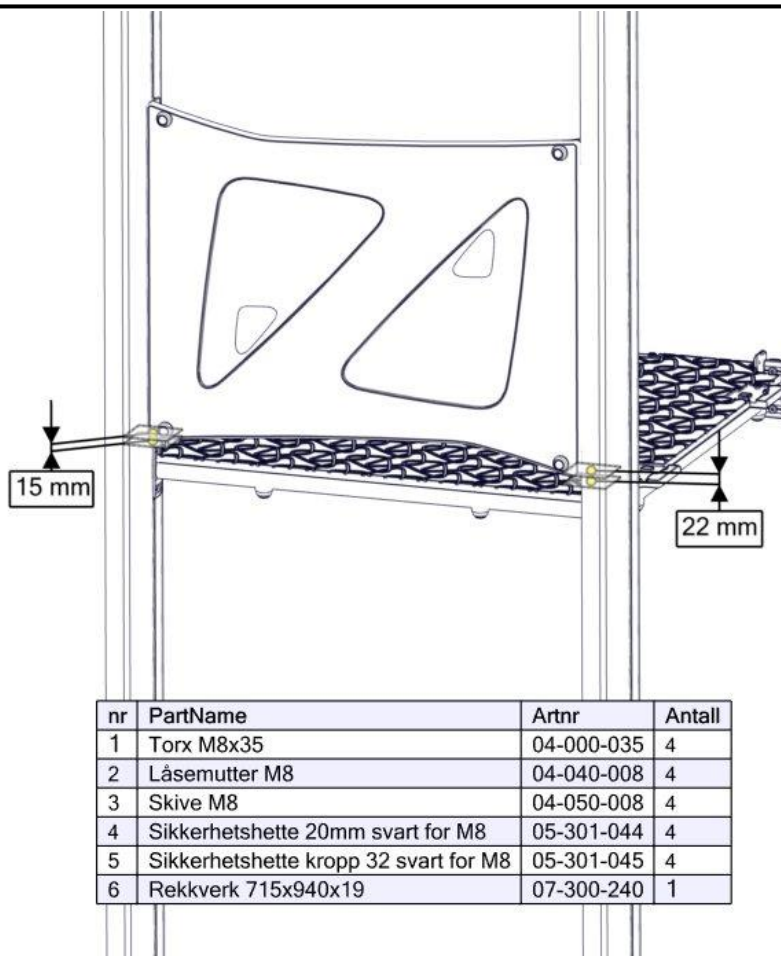

Boltepakker for / Boltpackage for / Bultpaket för

Sign. _____.

Rekkverk 715x940x19 orange 07-300-240K	Navn	Artnr/ dimensjon	Ant	Lev
	Sikkerhets hette topp	05-301-044	4	
	Skive M8	04-050-008	4	

Montering av lekeapparatet / Assembly instructions / Montering av lekredskapet

nr	PartName	Artnr	Antall
1	Torx M8x25	04-000-025	4
2	Brikke 50 1XM8	04-060-050	4
3	Vinkel 50x50x50x5 9mm hull spesial	04-075-051	4

Montering av lekeapparatet / Assembly instructions / Montering av lekredskapet

Montering av lekeapparatet / Assembly instructions / Montering av lekredskapet

Boltepakker for / Boltpackage for / Bultpaket för		Sign. _____		
Rekkverk 715x940x19 orange 07-300-240K	Navn	Artnr/ dimensjon	Ant	Lev
	Rekkverk 715x940x19 Oransje	07-300-240	1	
	Brikke 50 1xM8	04-060-050	4	
	Torx M8x25 Torx M8x35	04-000-025 04-000-035	4 4	
	Vinkel skrå 50x50x50x5	04-075-051	4	
	Låsemutter M8	04-040-008	4	
	Sikkerhets hette kropp	05-301-045	4	