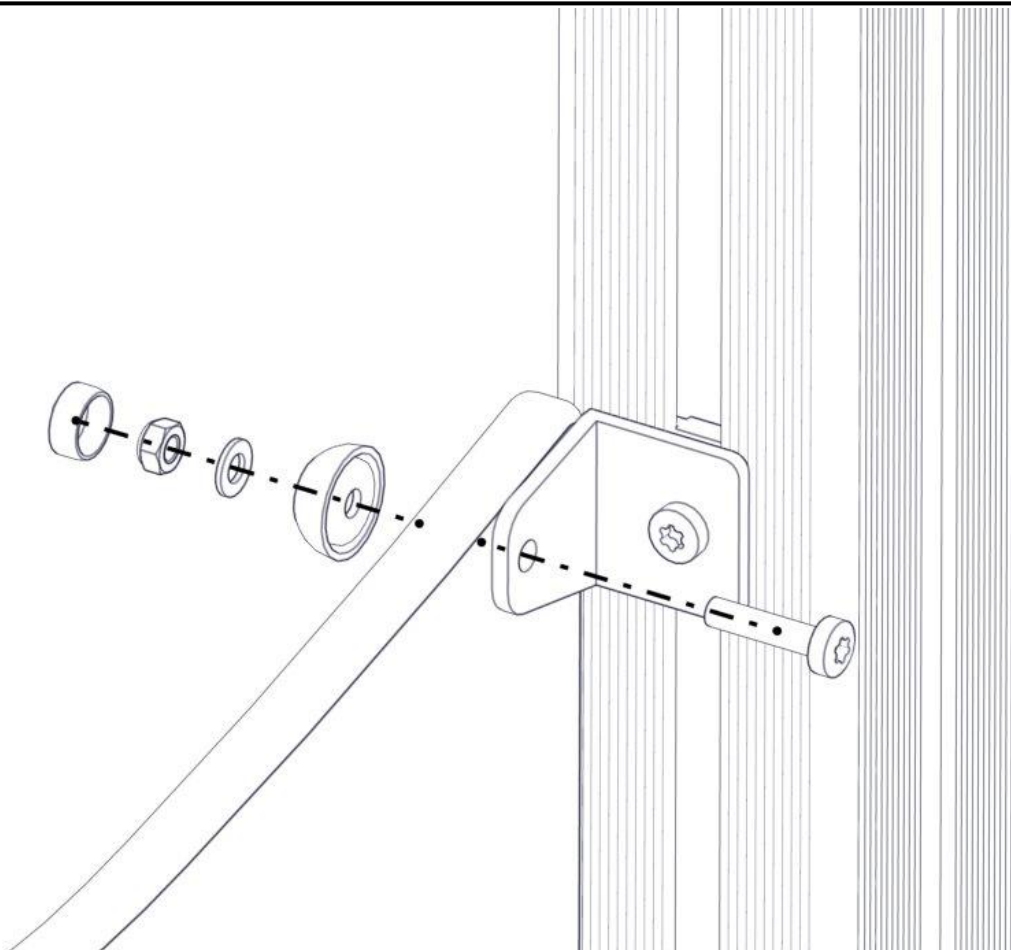

nr	PartName	Artnr	Antall
1	Torx M8x25	04-000-025	4
2	Brikke 50 1XM8	04-060-050	4
3	Vinkel 50x50x50x5 9mm hull spesial	04-075-051	4

Montering av lekeapparatet / Assembly instructions / Montering av lekredskapet