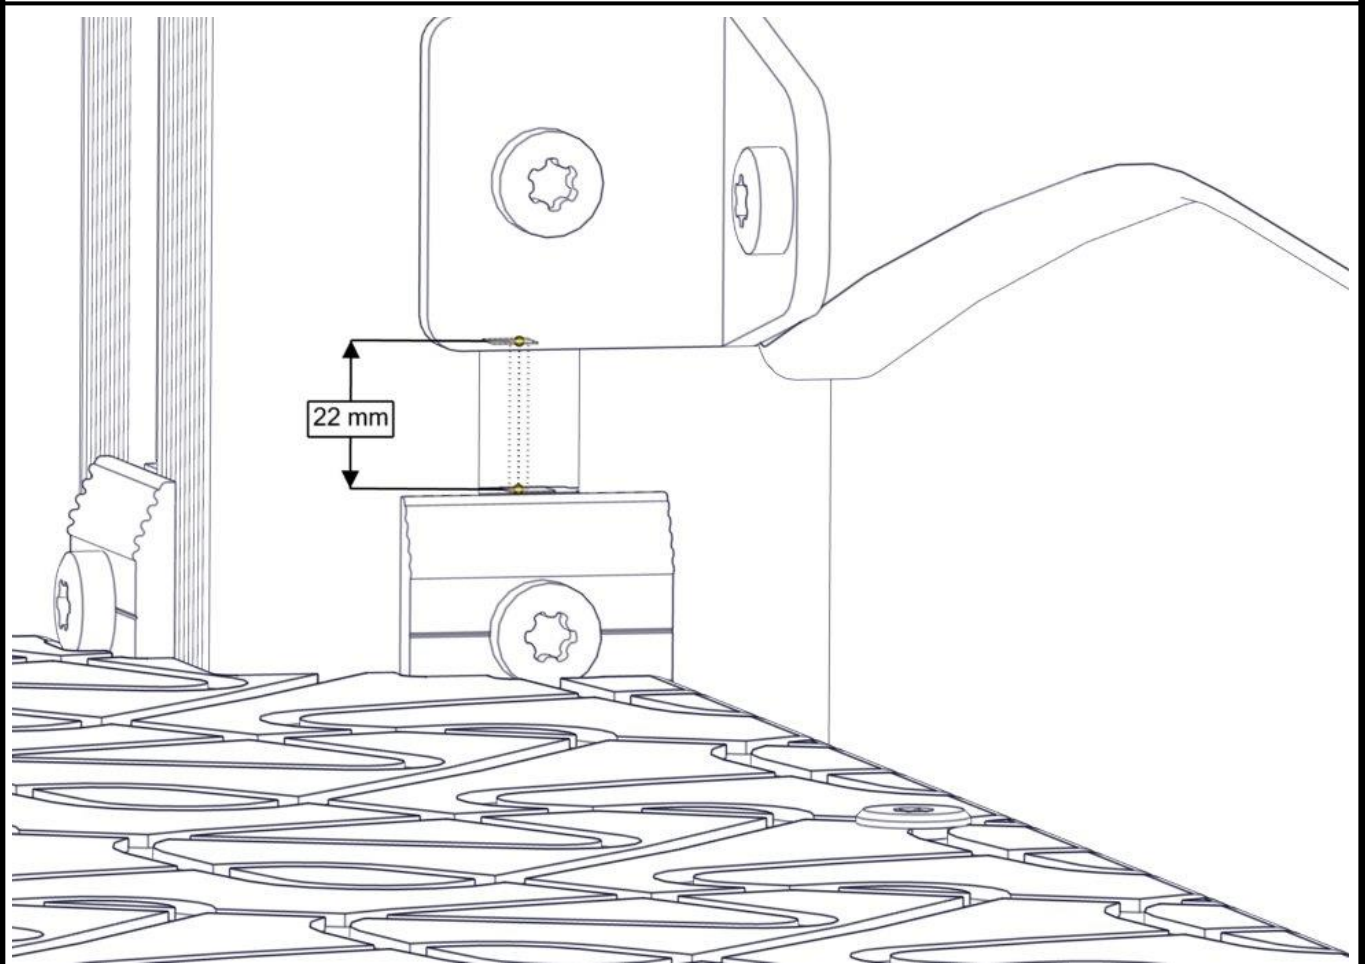

Montering av lekeapparatet / Assembly instructions / Montering av lekredskapet