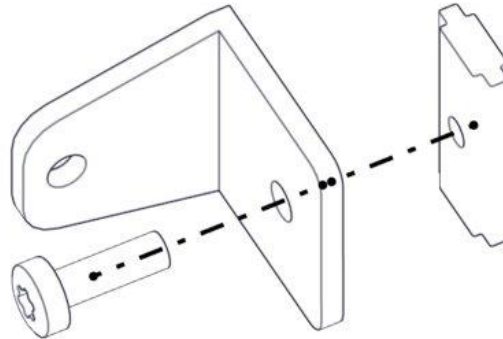

**søve**

Søve AB
EA Rosengrensgatan 32
421 31 Västra Frölunda
Phone: +46 (0)31 773 97 00
www.sove.se

Boltepakker for / Boltpackage for / Bultpaket för		Sign. _____		
Rekkverk 715x940x19 orange 07-300-240K	Navn	Artnr/ dimensjon	Ant	Lev
	Rekkverk 715x940x19 Oransje	07-300-240	1	
	Brikke 50 1xM8	04-060-050	4	
	Torx M8x25 Torx M8x35	04-000-025 04-000-035	4 4	
	Vinkel skrå 50x50x50x5	04-075-051	4	
	Låsemutter M8	04-040-008	4	
	Sikkerhets hette kropp	05-301-045	4	

Boltepakker for / Boltpackage for / Bultpaket för

Sign. _____.

Rekkverk 715x940x19 orange 07-300-240K	Navn	Artnr/ dimensjon	Ant	Lev
	Sikkerhets hette topp	05-301-044	4	
	Skive M8	04-050-008	4	

Montering av lekeapparatet / Assembly instructions / Montering av lekredskapet