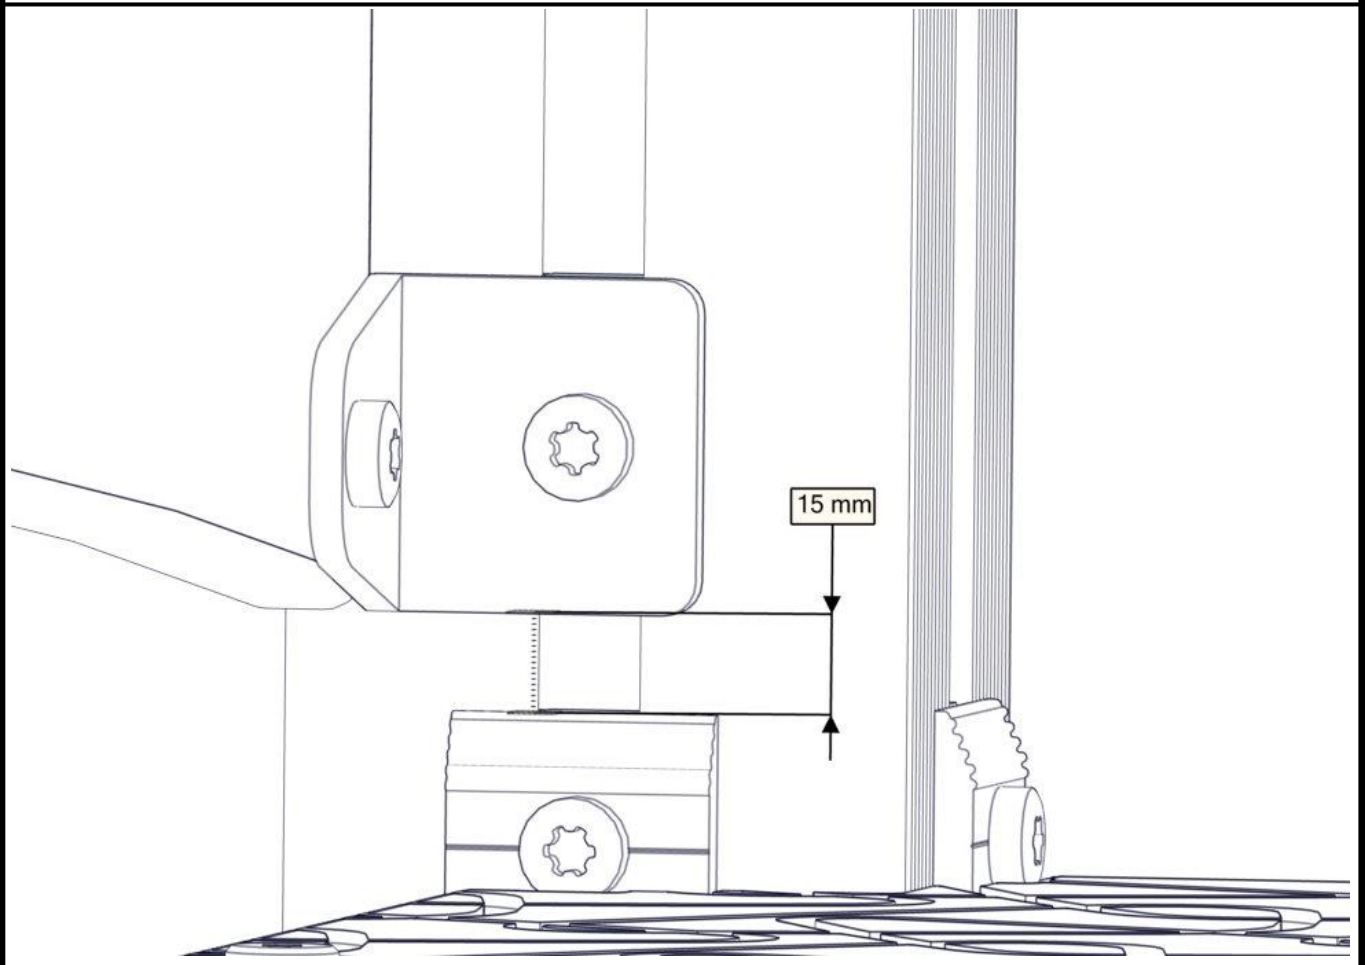

Montering av lekeapparatet / Assembly instructions / Montering av lekredskapet