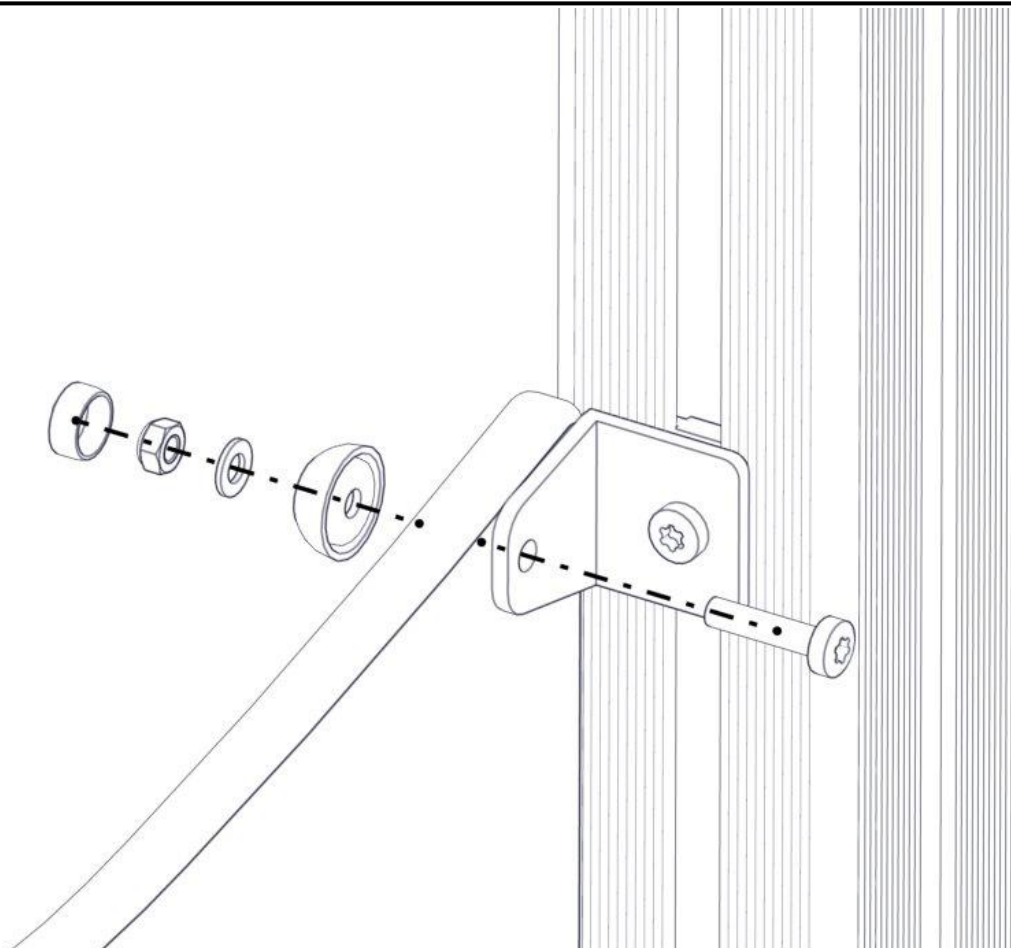

Montering av lekeapparatet / Assembly instructions / Montering av lekredskapet