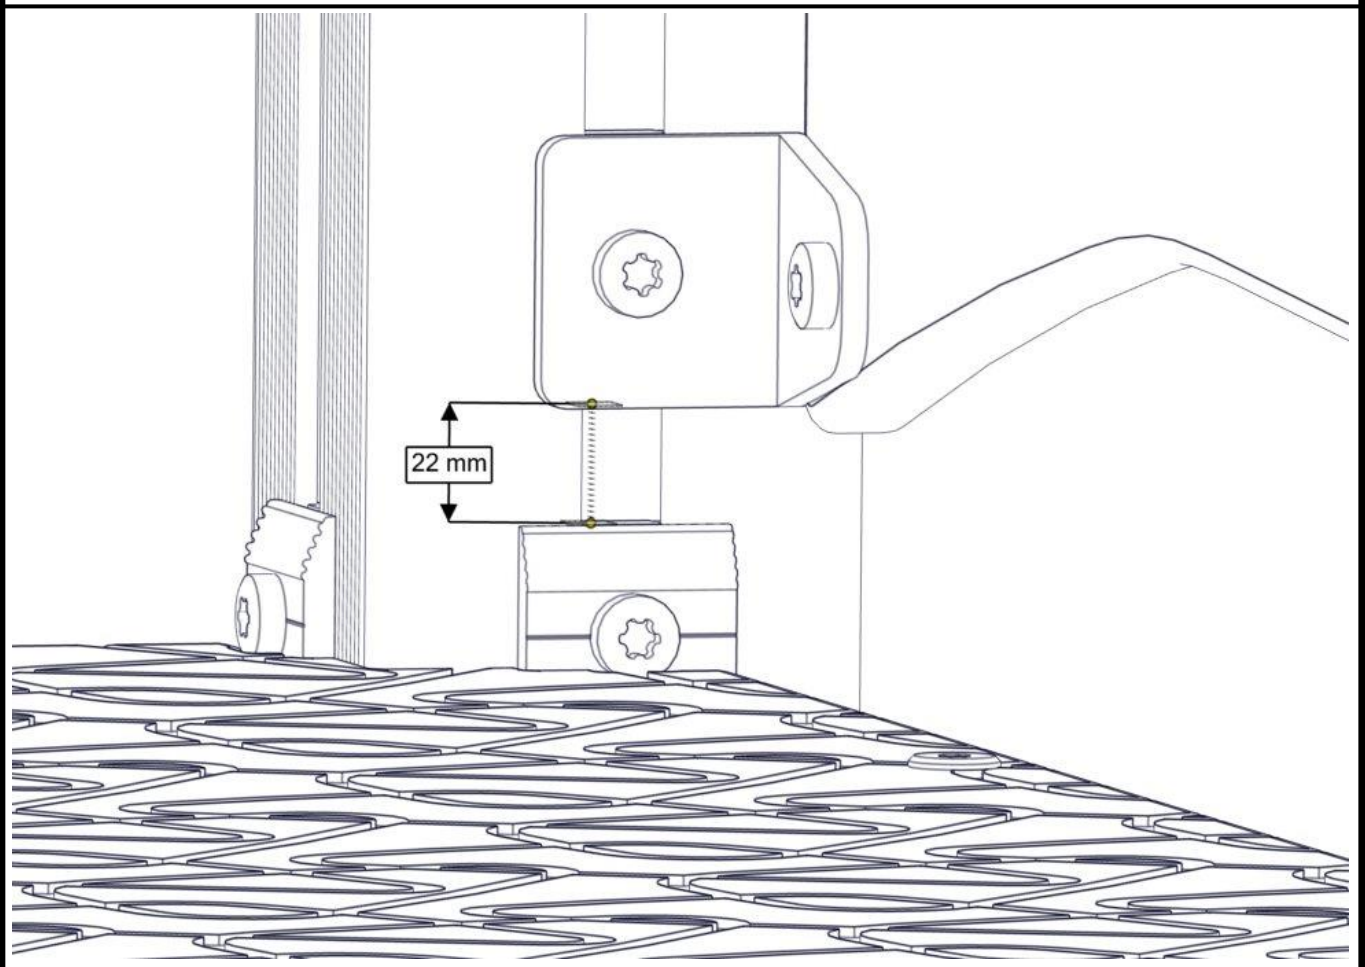

Montering av lekeapparatet / Assembly instructions / Montering av lekredskapet