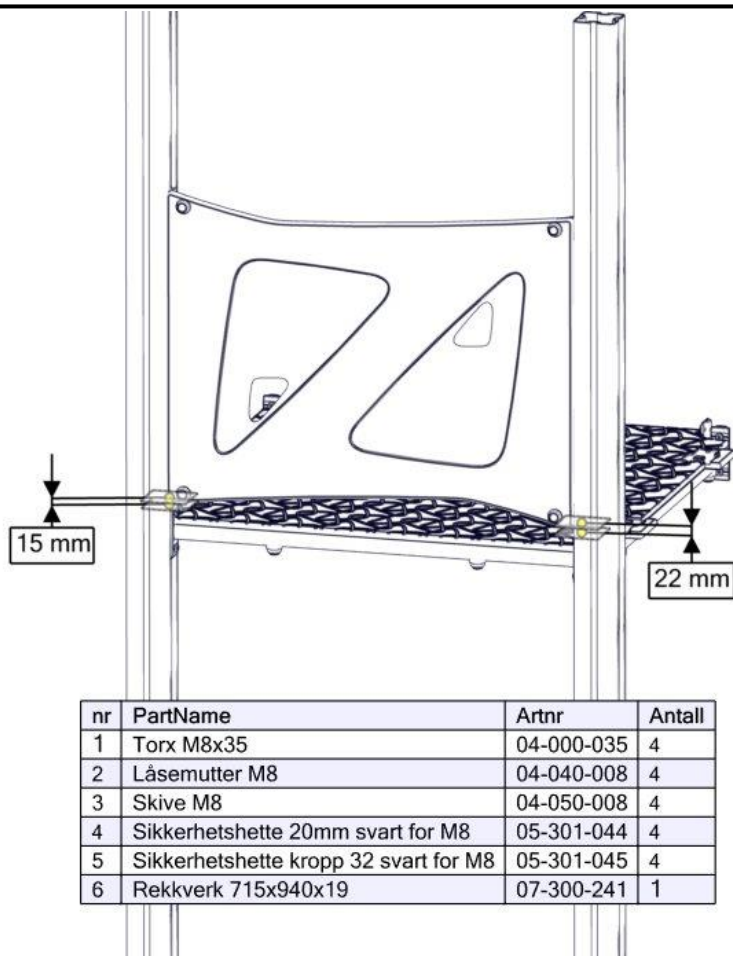

Montering av lekeapparatet / Assembly instructions / Montering av lekredskapet