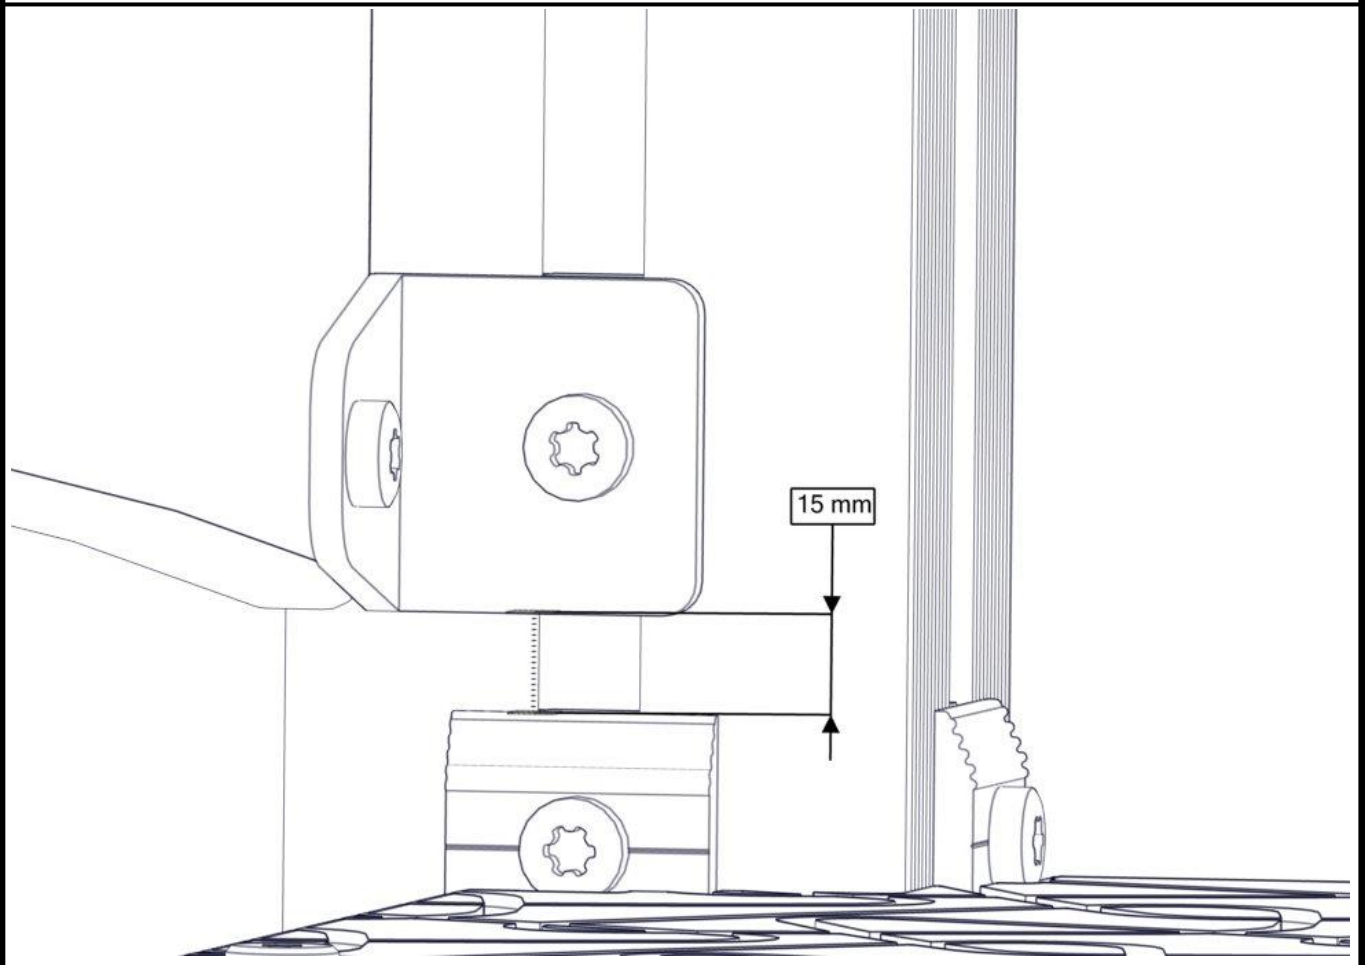

Montering av lekeapparatet / Assembly instructions / Montering av lekredskapet