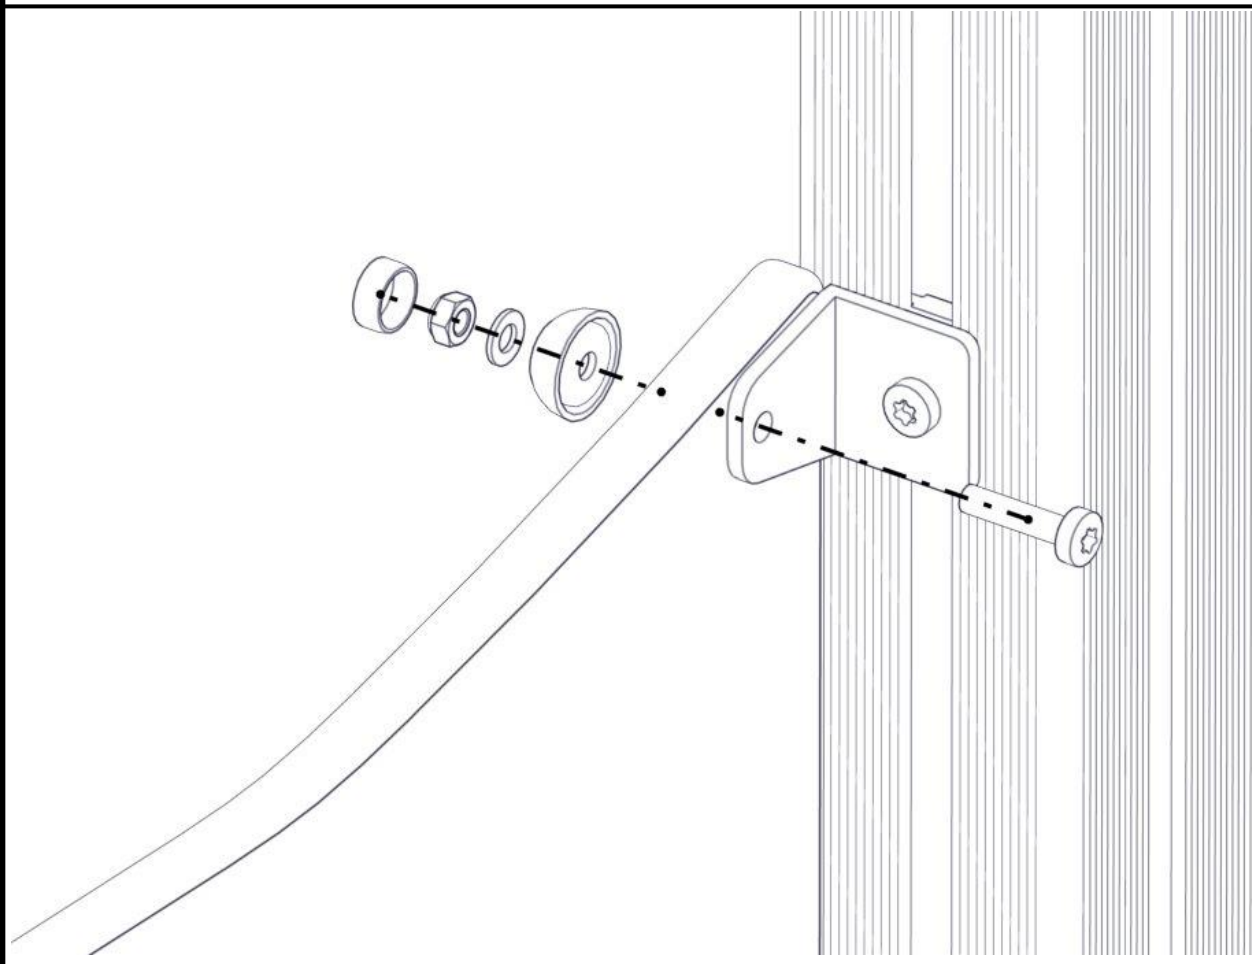

nr	PartName	Artnr	Antall
1	Torx M8x25	04-000-025	4
2	Brikke50 1XM8	04-060-050	4
3	Vinkel 50x50x50x5 9mm hull spesial	04-075-051	4

Montering av lekeapparatet / Assembly instructions / Montering av lekredskapet