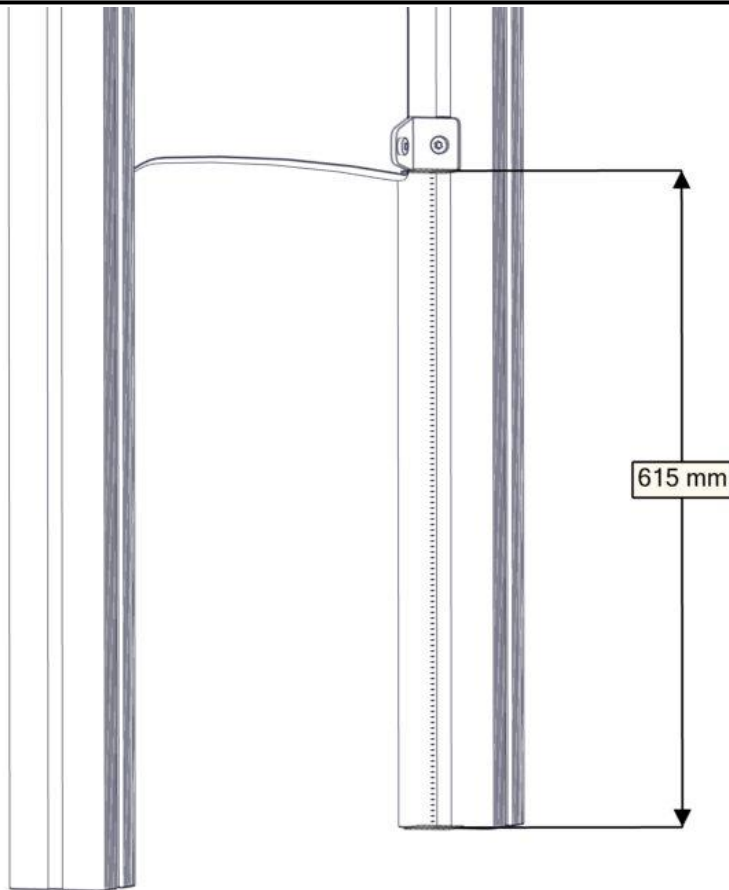

Montering av lekeapparatet / Assembly instructions / Montering av lekredskapet