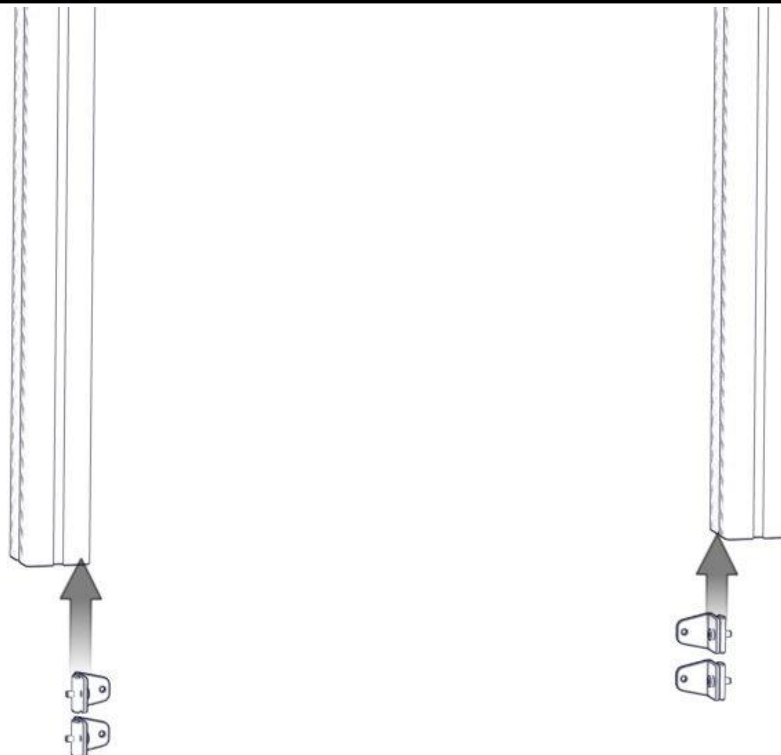

nr	PartName	Artnr	Antall
1	Torx M8x25	04-000-025	4
2	Brikke50 1XM8	04-060-050	4
3	Vinkel 50x50x50x5 9mm hull spesial	04-075-051	4

Montering av lekeapparatet / Assembly instructions / Montering av lekredskapet