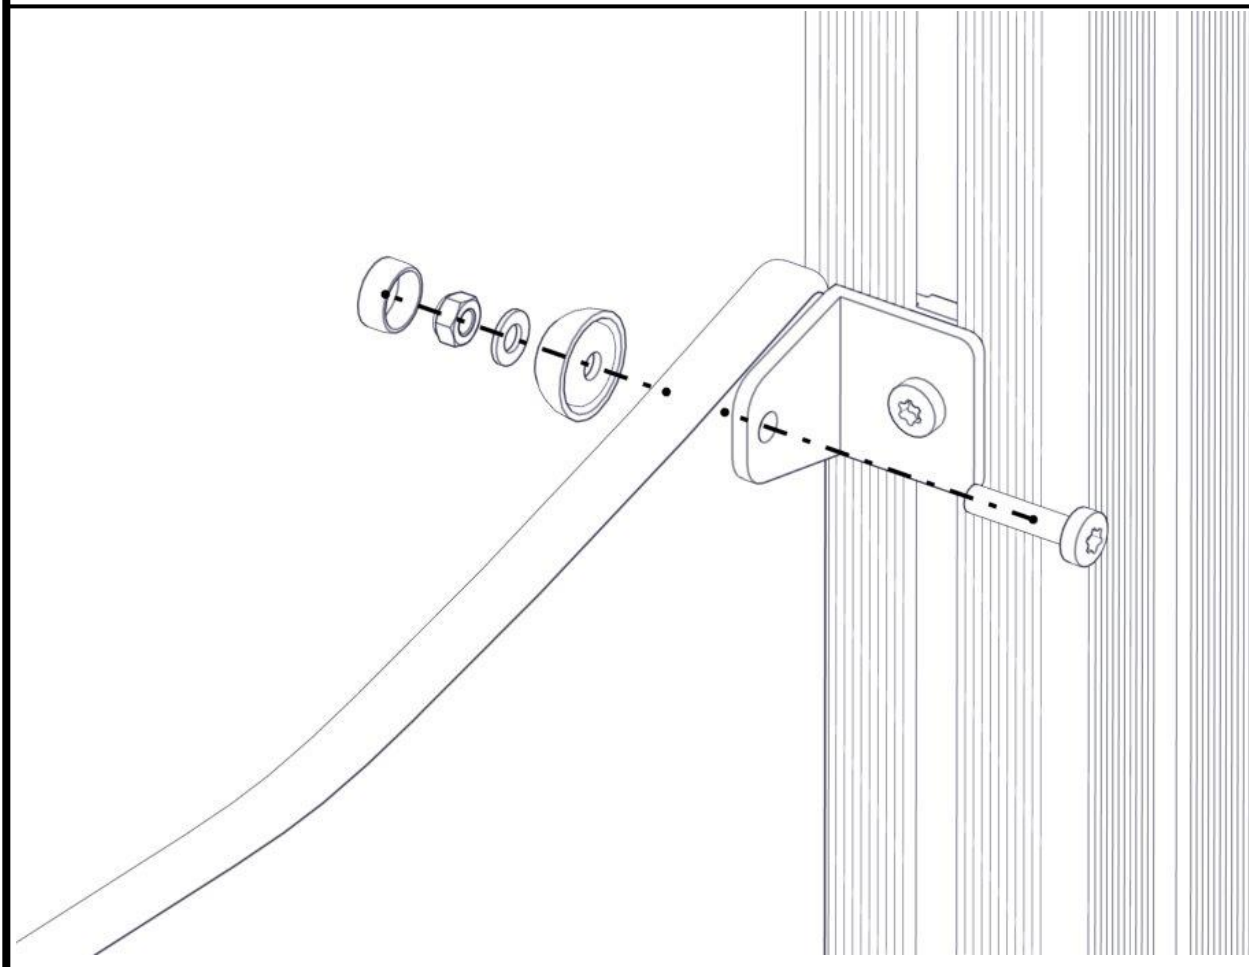

Montering av lekeapparatet / Assembly instructions / Montering av lekredskapet

Se på hovedmontering for posisjon
Look at main assembly for position
Titta på hovudmontering för position

nr	PartName	Artnr	Antall
1	Torx M8x35	04-000-035	4
2	Låsemutter M8	04-040-008	4
3	Skive M8	04-050-008	4
4	Sikkerhetshette 20mm svart for M8	05-301-044	4
5	Sikkerhetshette kropp 32 svart for M8	05-301-045	4
6	Rekkverk 600x940x19	07-300-243	1