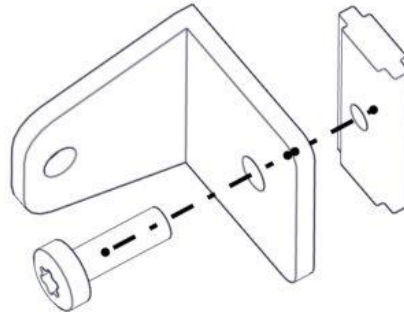

**søve**

Søve AB
EA Rosengrensgatan 32
421 31 Västra Frölunda
Phone: +46 (0)31 773 97 00
www.sove.se

Boltepakker for / Boltpackage for / Bultpaket för		Sign. _____.		
Rekkverk 600x940x19 07-300-243K	Navn	Artnr/ dimensjon	Ant	Lev
	Rekkverk 600x940x19 Blå	07-300-243	1	
	Brikke 50 1xM8	04-060-050	4	
	Torx M8x25 Torx M8x35	04-000-025 04-000-035	4 4	
	Vinkel skrå 50x50x50x5	04-075-051	4	
	Låsemutter M8	04-040-008	4	
	Sikkerhets hette kropp	05-301-045	4	

Boltepakker for / Boltpackage for / Bultpaket för

Sign. _____.

Rekkverk 600x940x19 07-300-243K	Navn	Artnr/ dimensjon	Ant	Lev
	Sikkerhets hette topp	05-301-044	4	
	Skive M8	04-050-008	4	

Montering av lekeapparatet / Assembly instructions / Montering av lekredskapet

nr	PartName	Artnr	Antall
1	Torx M8x25	04-000-025	4
2	Brikke 50 1XM8	04-060-050	4
3	Vinkel 50x50x50x5 9mm hull spesial	04-075-051	4

Montering av lekeapparatet / Assembly instructions / Montering av lekredskapet