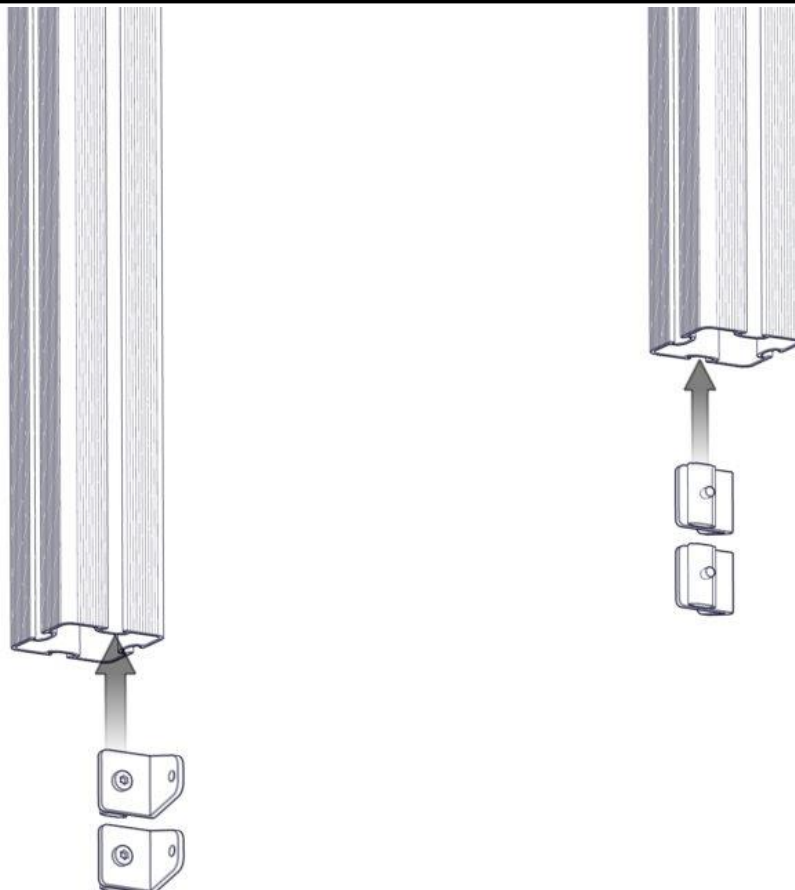

nr	PartName	Artnr	Antall
1	Torx M8x25	04-000-025	4
2	Brikke 50 1XM8	04-060-050	4
3	Vinkel 50x50x50x5 9mm hull spesial	04-075-051	4

Montering av lekeapparatet / Assembly instructions / Montering av lekredskapet