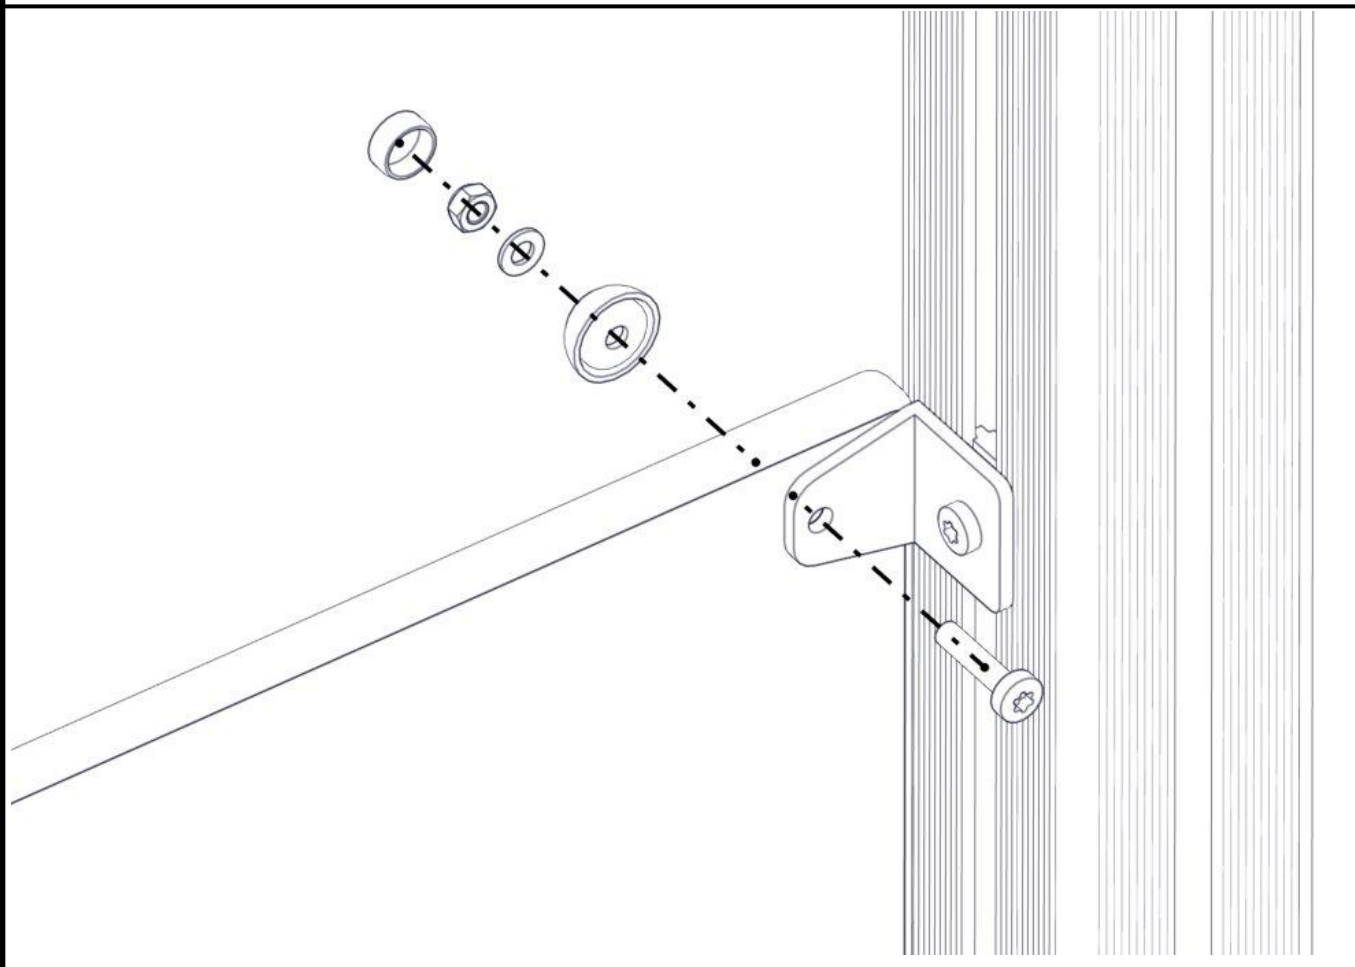

nr	PartName	Artnr	Antall
1	Torx M8x35	04-000-035	4
2	Låsemutter M8	04-040-008	4
3	Skive M8	04-050-008	4
4	Sikkerhetshette 20mm svart for M8	05-301-044	4
5	Sikkerhetshette kropp 32 svart for M8	05-301-045	4
6	Rekkverk 600x940x19 For butikkdisk	07-300-244	1