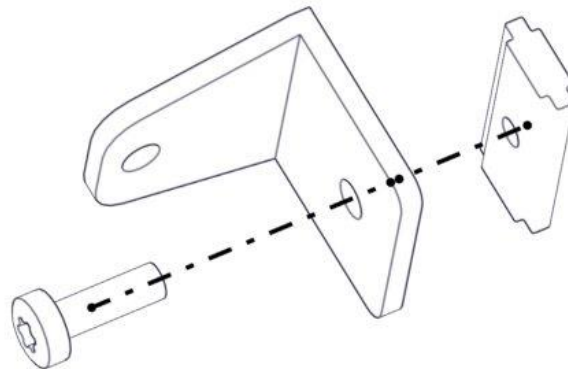

N**Monteringsanvisning****EN****Assembly Instructions****S****Monteringsanvisning**

Produkt nr. / Product no. / Produkt nr.

07-300-244K**Blå**

Ord. nr. _____

Dato. _____

Sign. _____

Søve AS
Grønnvoldveien 290
3830 Ulefoss - Norway
Tlf: +47 35 94 65 65
www.sove.no

nr	PartName	Artnr	Antall
1	Torx M8x25	04-000-025	4
2	Brikke 50 1XM8	04-060-050	4
3	Vinkel 50x50x50x5 9mm hull spesial	04-075-051	4

Montering av lekeapparatet / Assembly instructions / Montering av lekredskapet