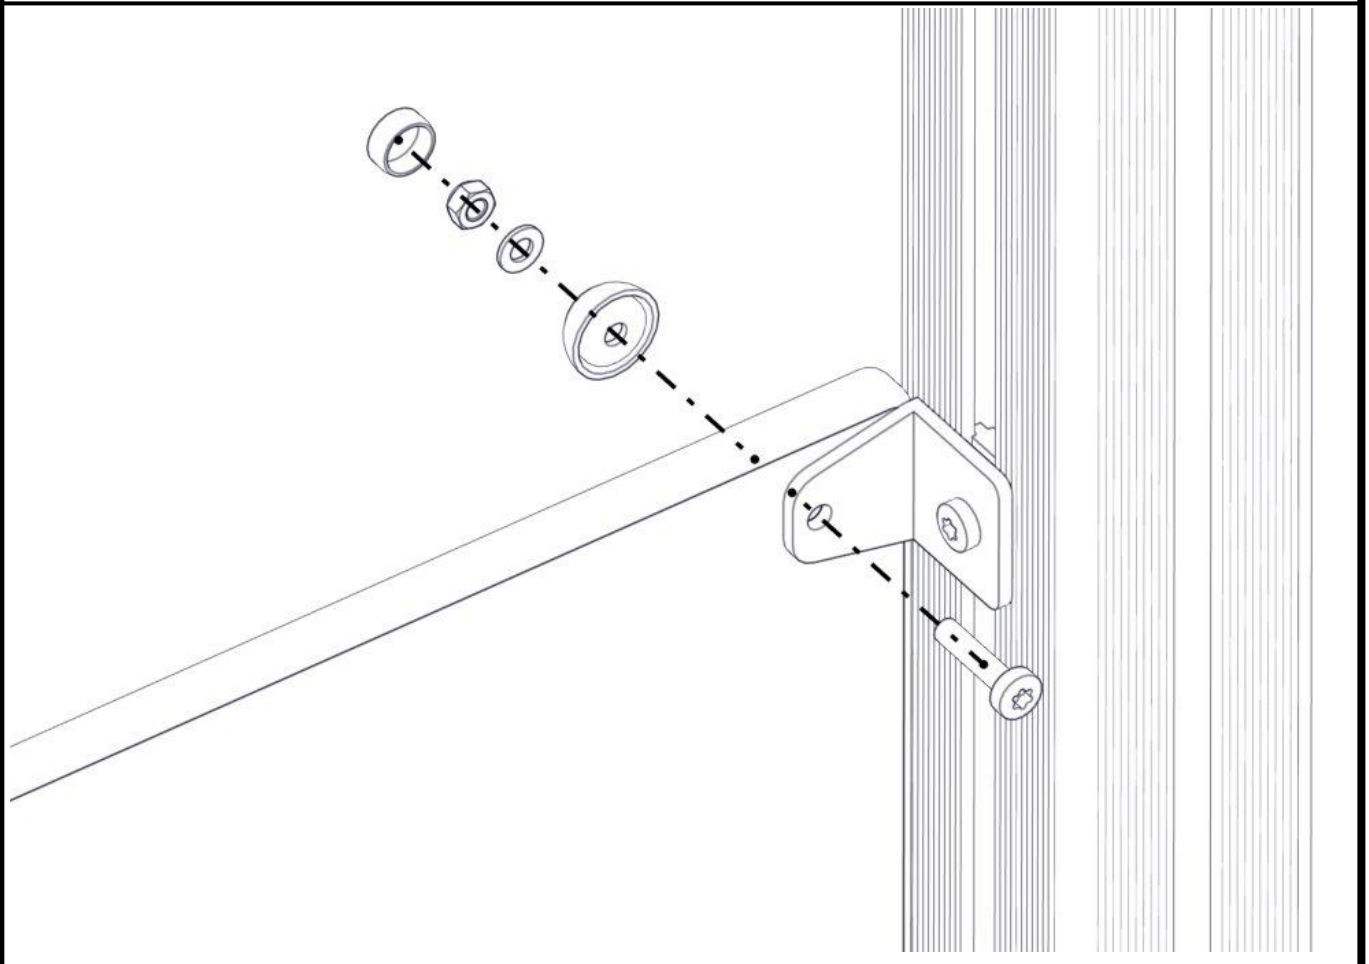

nr	PartName	Artnr	Antall
1	Torx M8x25	04-000-025	4
2	Brikke 50 1XM8	04-060-050	4
3	Vinkel 50x50x50x5 9mm hull spesial	04-075-051	4

Montering av lekeapparatet / Assembly instructions / Montering av lekredskapet