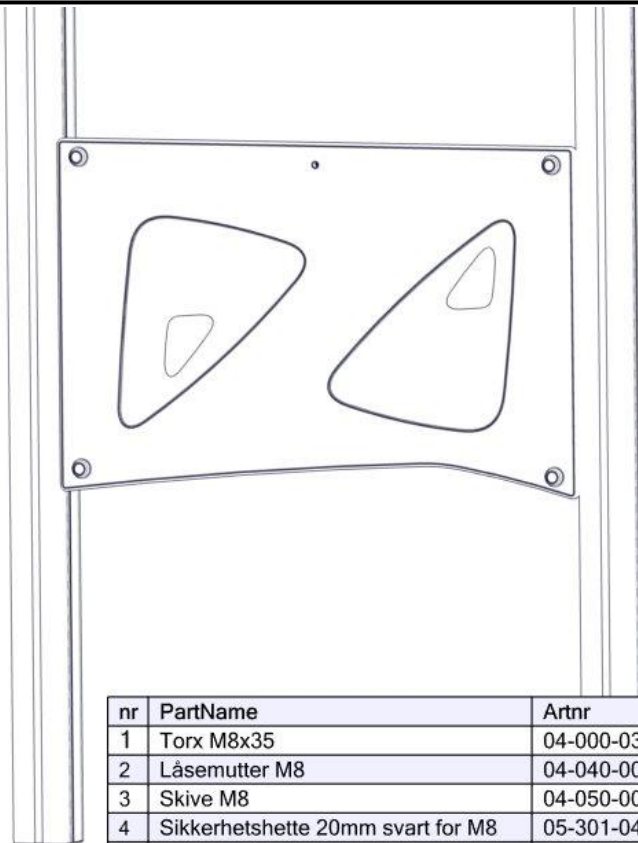

Montering av lekeapparatet / Assembly instructions / Montering av lekredskapet