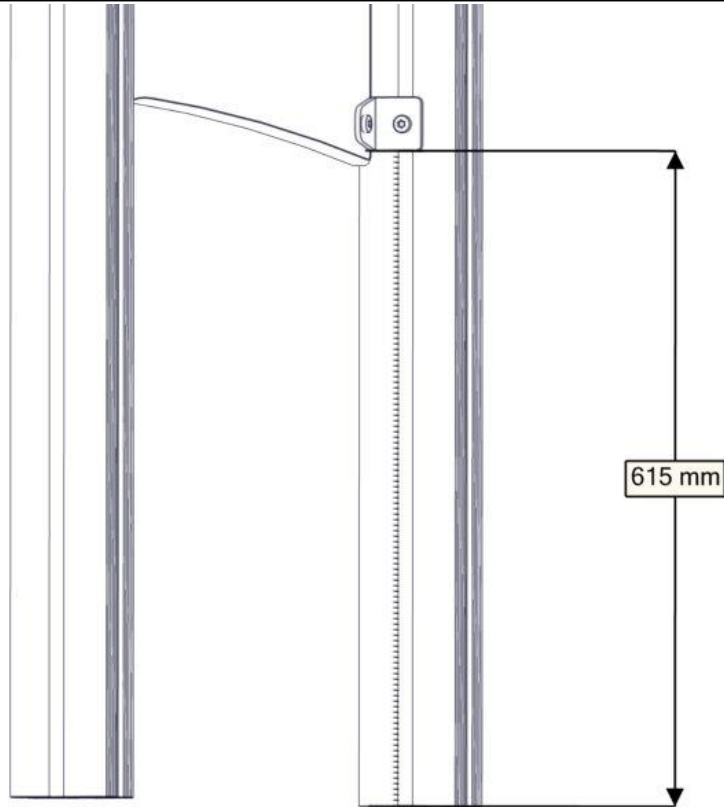

Montering av lekeapparatet / Assembly instructions / Montering av lekredskapet