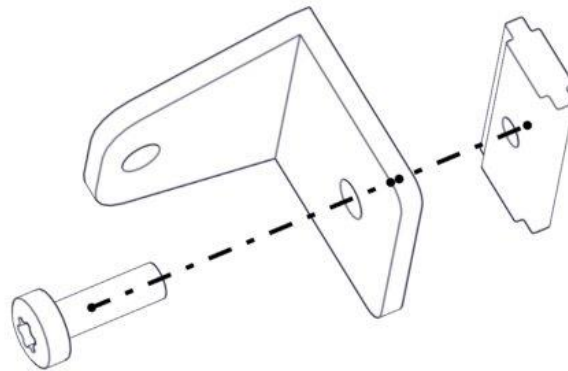

N**Monteringsanvisning****EN****Assembly Instructions****S****Monteringsanvisning**

Produkt nr. / Product no. / Produkt nr.

07-300-245K**Oransje**

Ord. nr. _____

Dato. _____

Sign. _____

Søve AS
Grønnvoldveien 290
3830 Ulefoss - Norway
Tlf: +47 35 94 65 65
www.sove.no

nr	PartName	Artnr	Antall
1	Torx M8x25	04-000-025	4
2	Brikke 50 1XM8	04-060-050	4
3	Vinkel 50x50x50x5 9mm hull spesial	04-075-051	4

Montering av lekeapparatet / Assembly instructions / Montering av lekredskapet