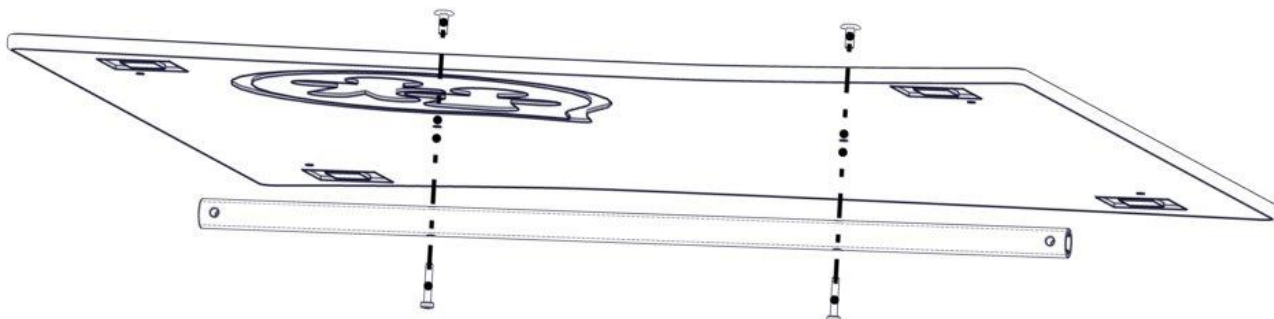

Montering av lekeapparatet / Assembly instructions / Montering av lekredskapet

nr	PartName	Artnr	Antall
1	Torx M8x50	04-000-050	2
2	Møbelknapp M8x25	04-030-025	2
3	Takplate 1560x1330 B-P-B	07-300-250	1
4	Sperrerør tak L=1130 2 hull cc530	07-300-253	1