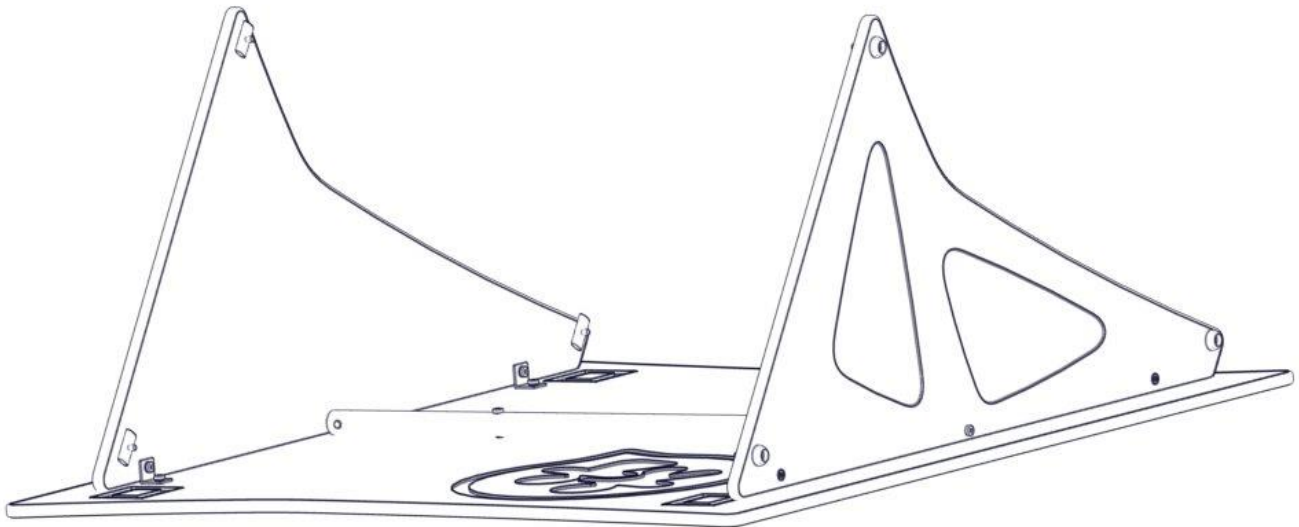

Montering av lekeapparatet / Assembly instructions / Montering av lekredskapet

nr	PartName	Artnr	Antall
1	Torx M8x40	04-000-040	6
2	Brikke50 1XM8	04-060-050	6
3	Sikkerhetshette kropp 32 svart for M8	05-301-045	6