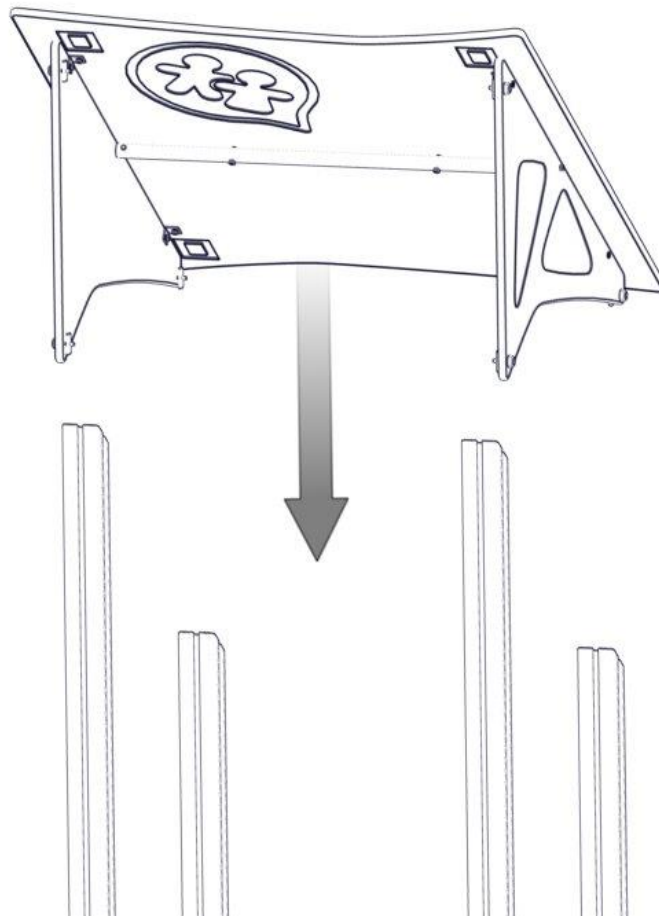

Montering av lekeapparatet / Assembly instructions / Montering av lekredskapet

nr	PartName	Artnr	Antall
1	Sikkerhetshette 20mm svart for M8	05-301-044	6