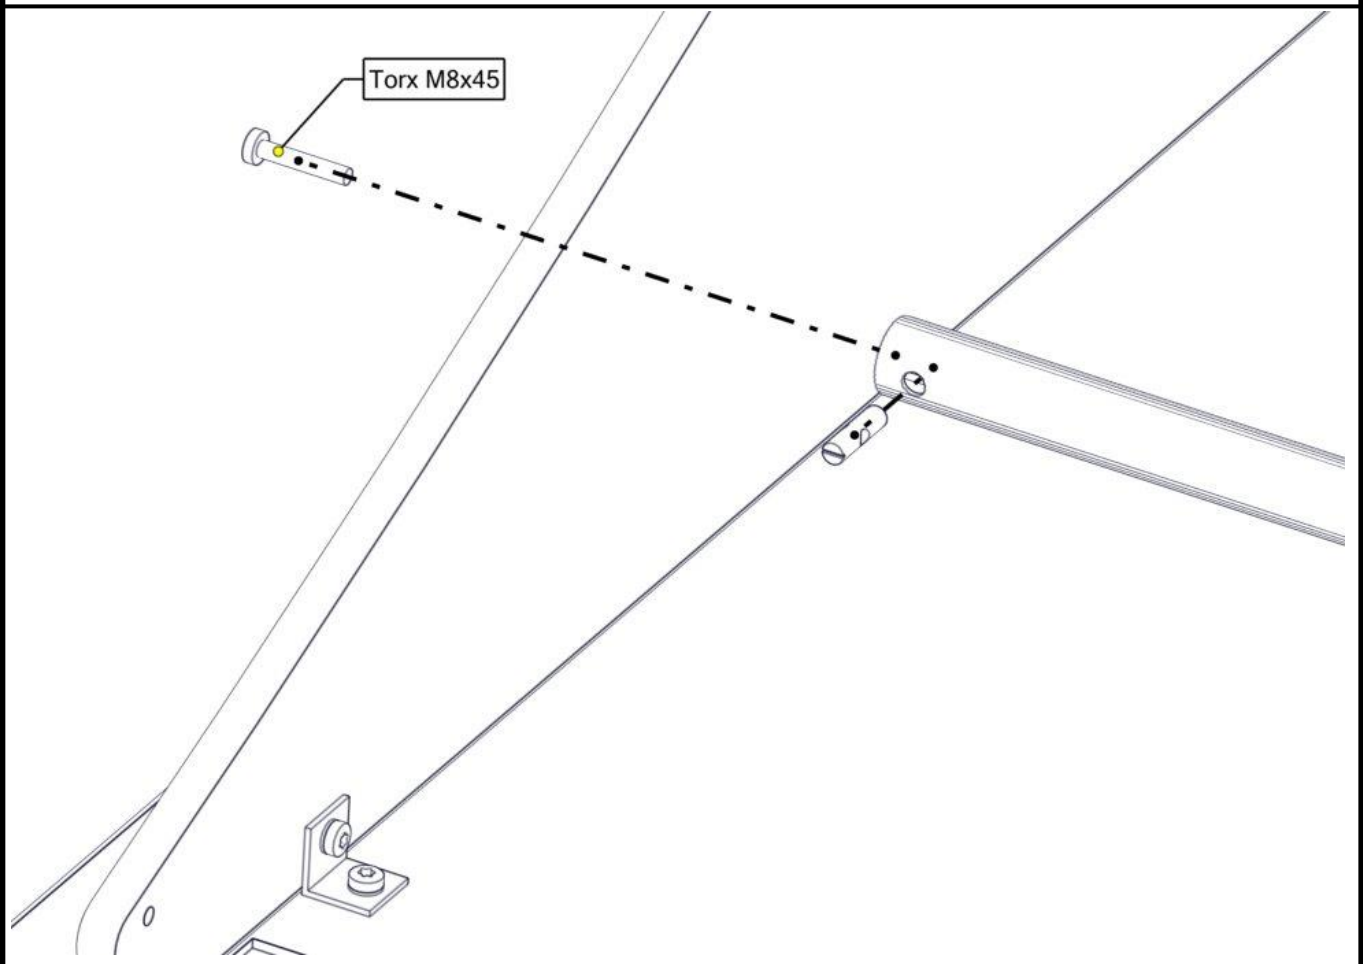

Montering av lekeapparatet / Assembly instructions / Montering av lekredskapet