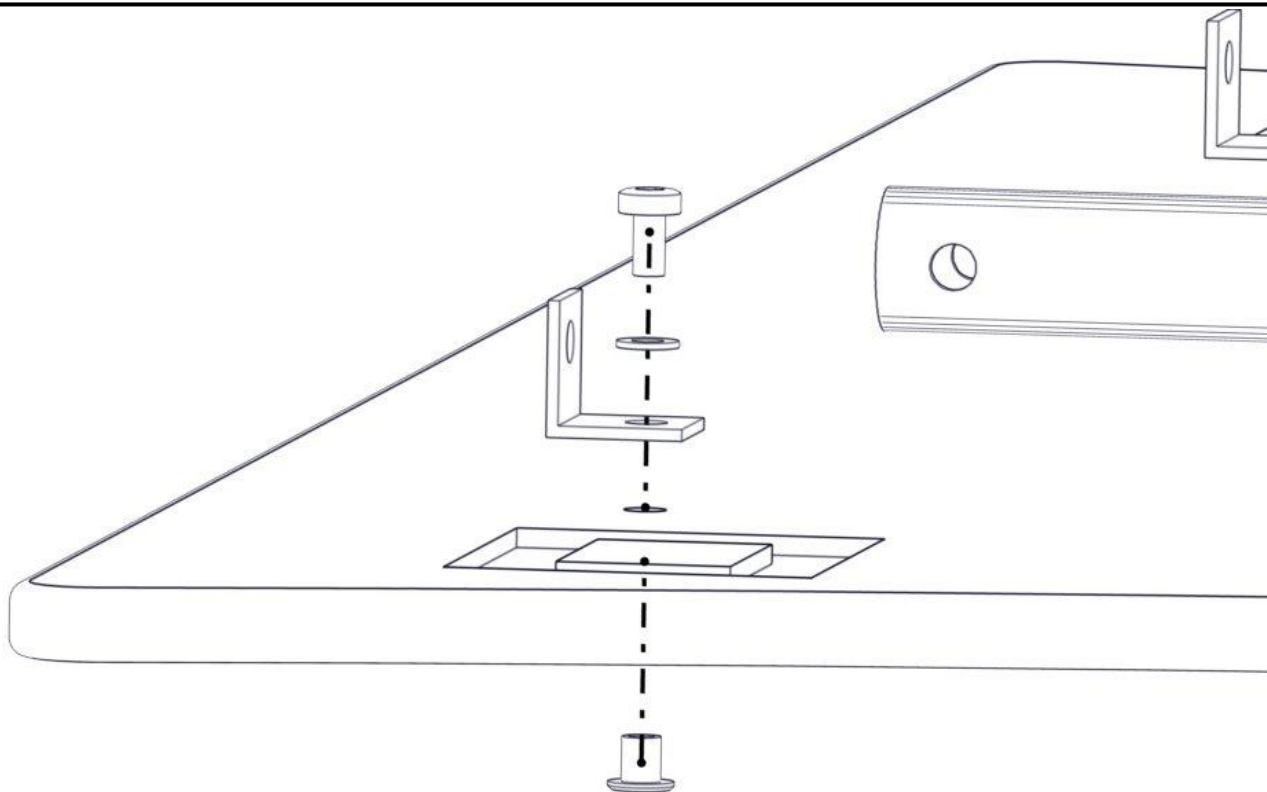

Montering av lekeapparatet / Assembly instructions / Montering av lekredskapet

nr	PartName	Artnr	Antall
1	Torx M8x16	04-000-016	4
2	Torx M8x45	04-000-045	2
3	Hylsemutter 40x11	04-018-040	2
4	Møbelknapp M8x11	04-030-011	4

nr	PartName	Artnr	Antall
5	Skive M8	04-050-008	4
6	Gavelplate1 1345x680 B-P-B	07-300-251	1
7	Gavelplate2 1345x680 B-P-B	07-300-252	1