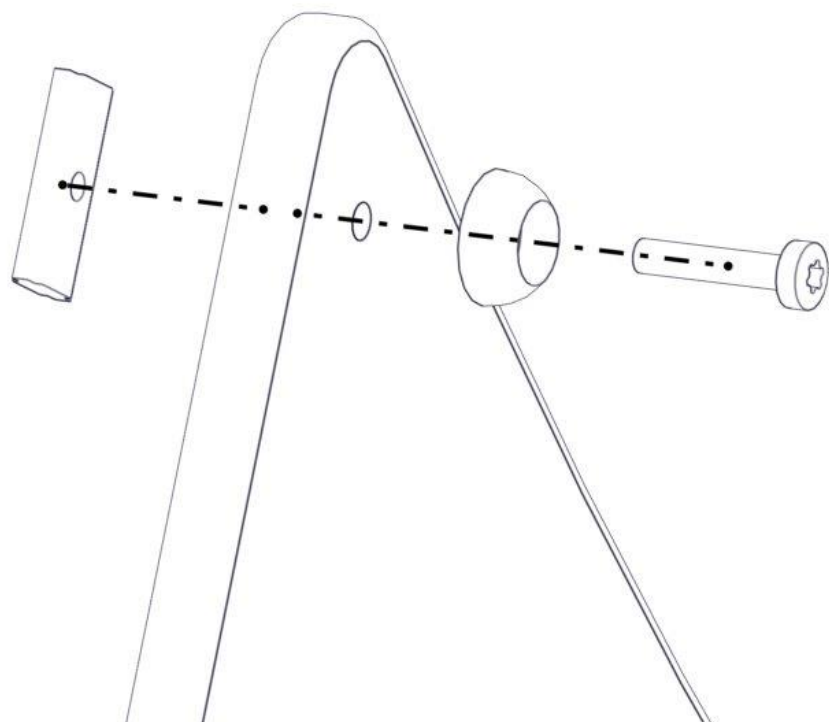

Montering av lekeapparatet / Assembly instructions / Montering av lekredskapet

nr	PartName	Artnr	Antall
1	Torx M8x40	04-000-040	6
2	Brikke50 1XM8	04-060-050	6
3	Sikkerhetshette kropp 32 svart for M8	05-301-045	6