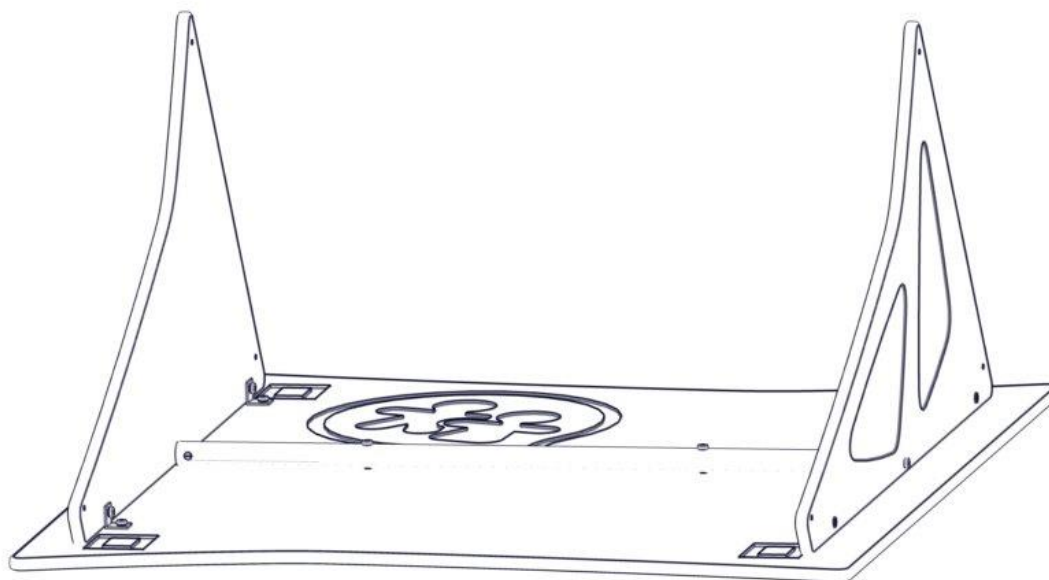

Montering av lekeapparatet / Assembly instructions / Montering av lekredskapet

nr	PartName	Artnr	Antall
1	Torx M8x16	04-000-016	4
2	Torx M8x45	04-000-045	2
3	Hylsemutter 40x11	04-018-040	2
4	Møbelknapp M8x11	04-030-011	4

nr	PartName	Artnr	Antall
5	Skive M8	04-050-008	4
6	Gavelplate1 1345x680 B-P-B	07-300-251	1
7	Gavelplate2 1345x680 B-P-B	07-300-252	1