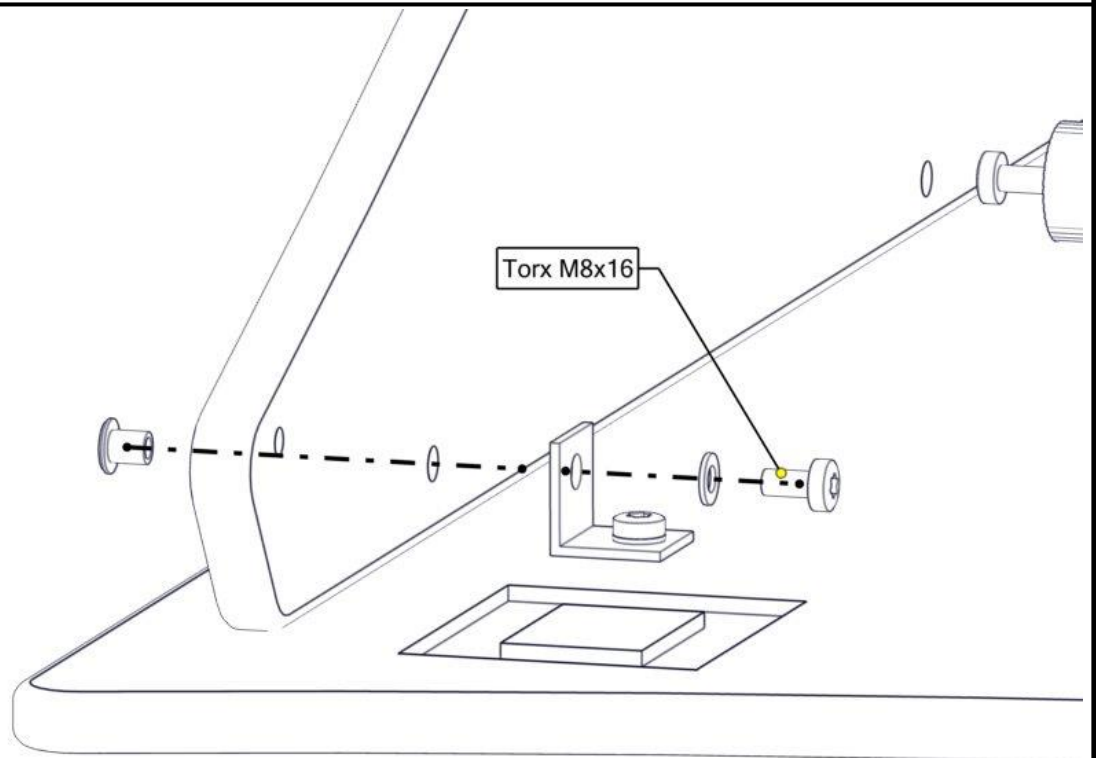

Montering av lekeapparatet / Assembly instructions / Montering av lekredskapet