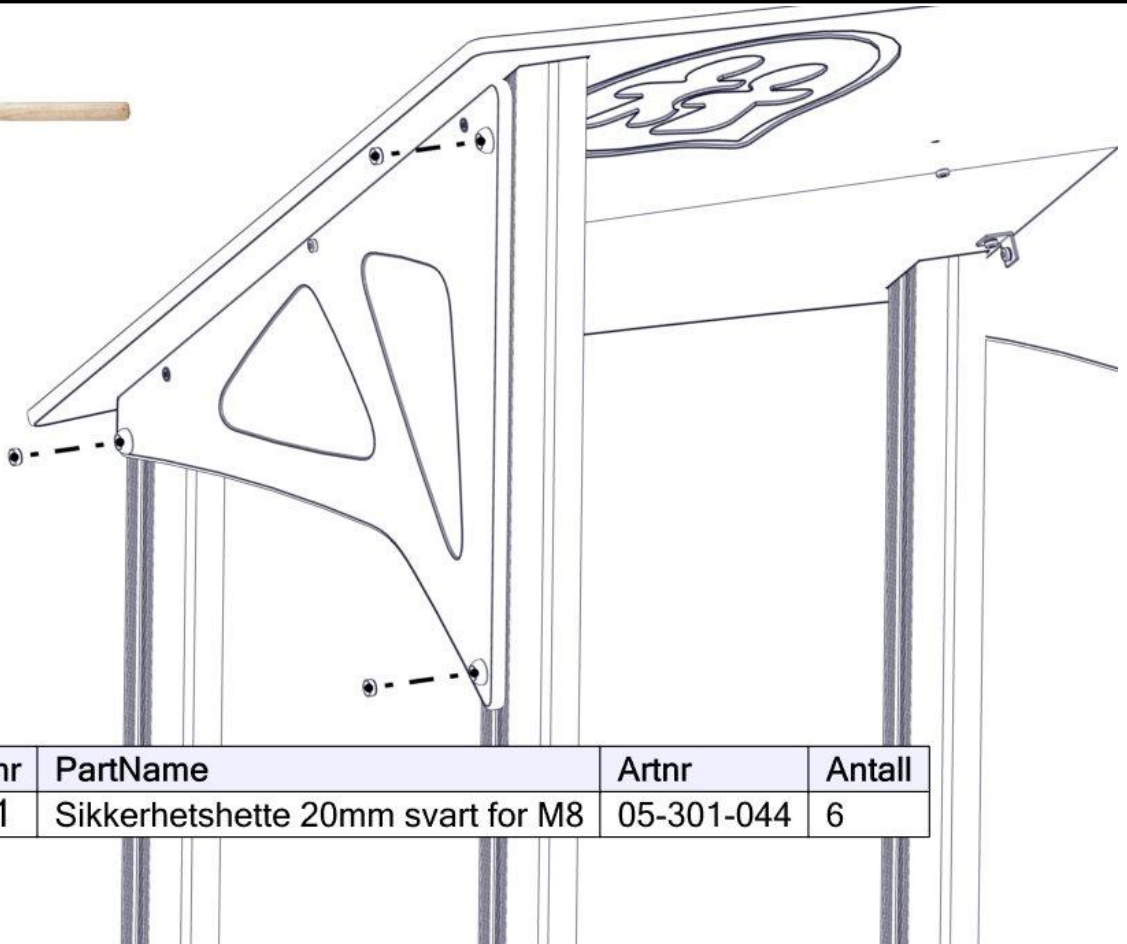

Montering av lekeapparatet / Assembly instructions / Montering av lekredskapet

nr	PartName	Artnr	Antall
1	Sikkerhetshette 20mm svart for M8	05-301-044	6