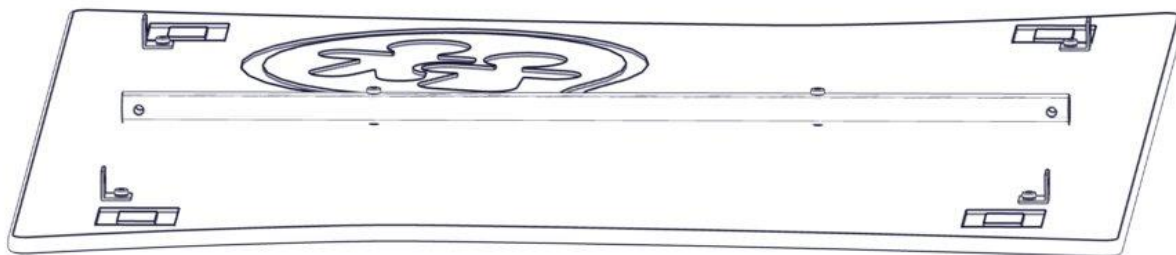

nr	PartName	Artnr	Antall
1	Torx M8x16	04-000-016	4
2	Møbelknapp M8x11	04-030-011	4
3	Skive M8	04-050-008	4
4	Vinkel 35x35x35x3 11mm hull	04-070-036	4