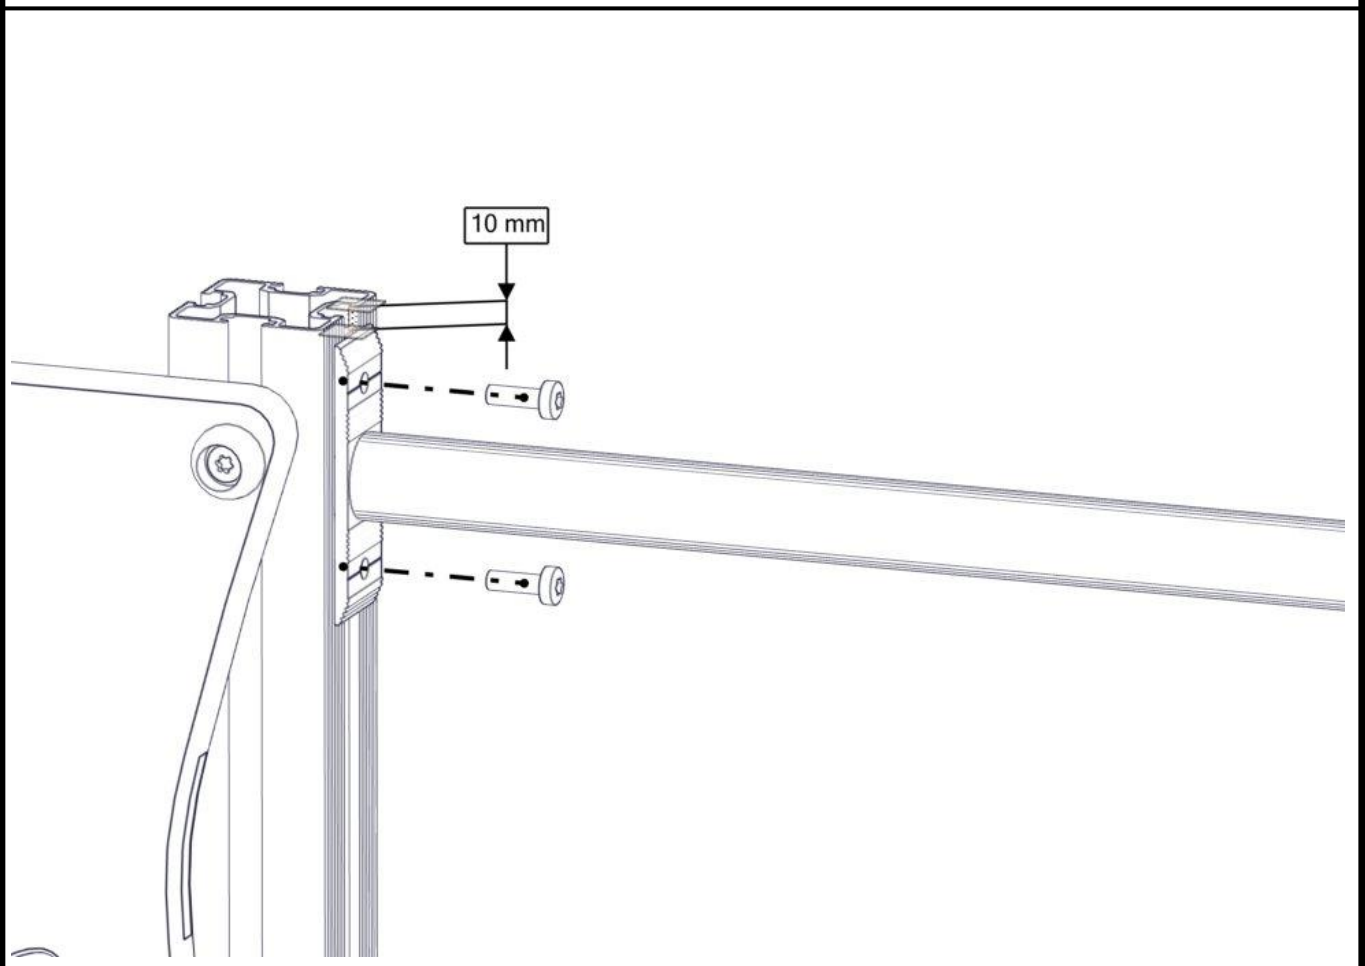

Montering av lekeapparatet / Assembly instructions / Montering av lekredskapet