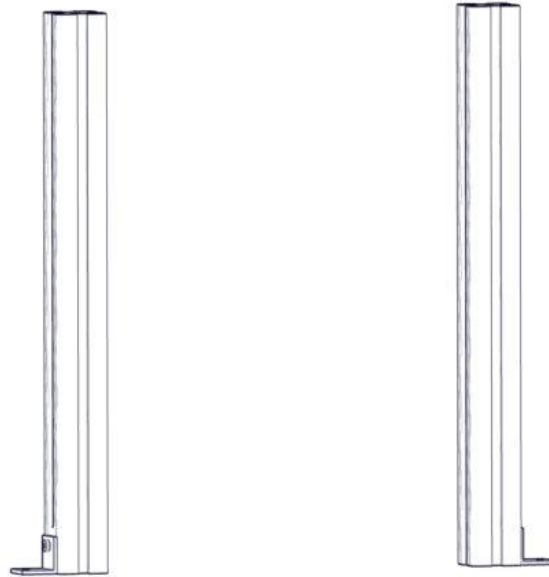

Montering av lekeapparatet / Assembly instructions / Montering av lekredskapet