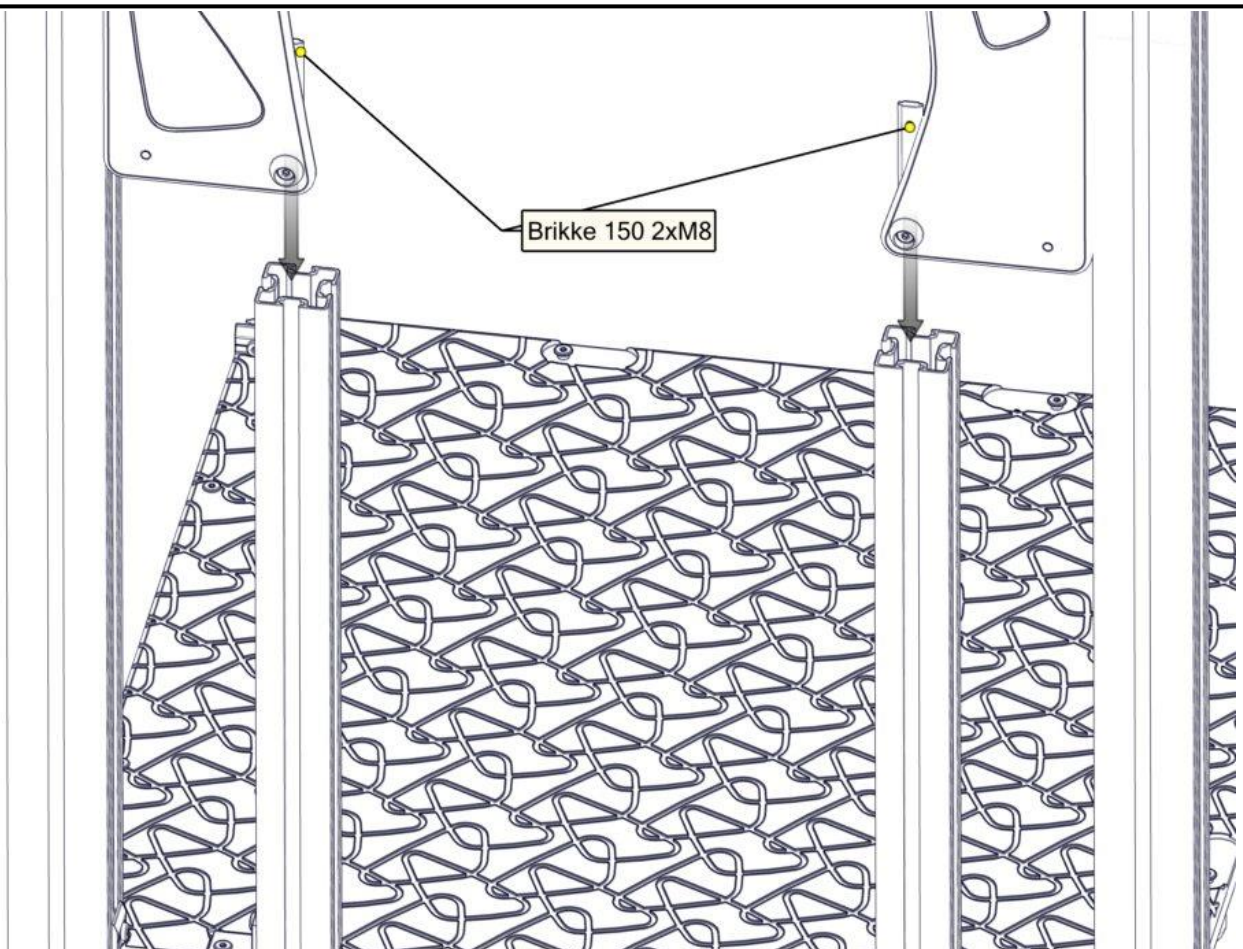

nr	PartName	Artnr	Antall
1	Torx M8x40	04-000-040	4
2	Brikke 50 1xM8	04-060-050	2
3	Brikke 150 2xM8	04-060-151	2
4	Portallvegg 650x200x19	07-300-280	2
5	Sikkerhetshette kropp 32 svart for M8	05-301-045	4