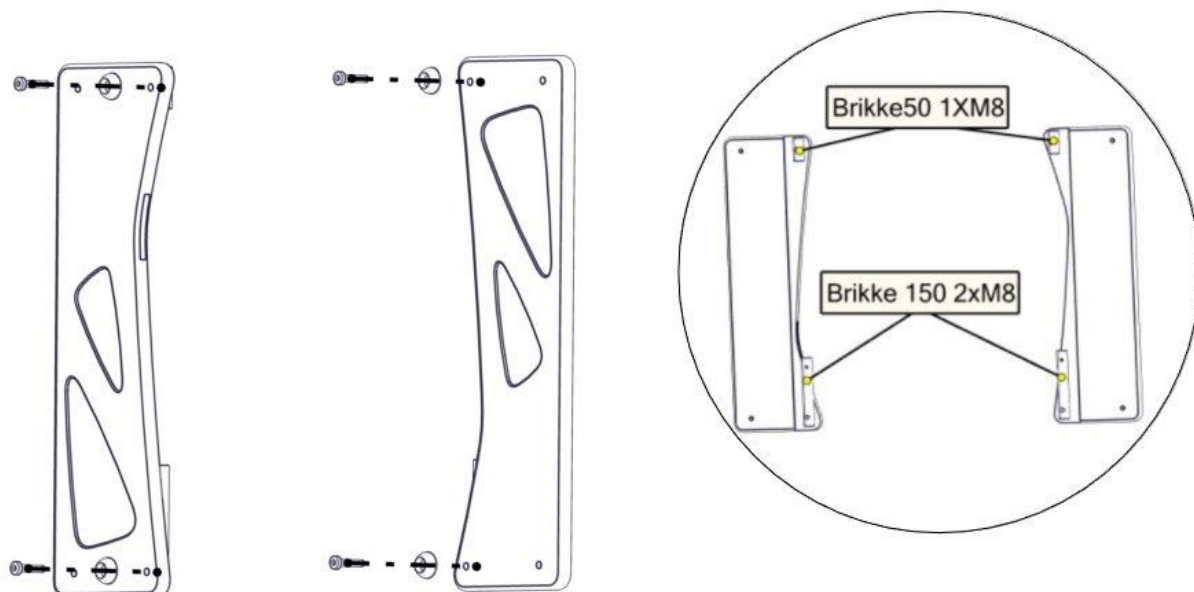

Montering av lekeapparatet / Assembly instructions / Montering av lekredskapet