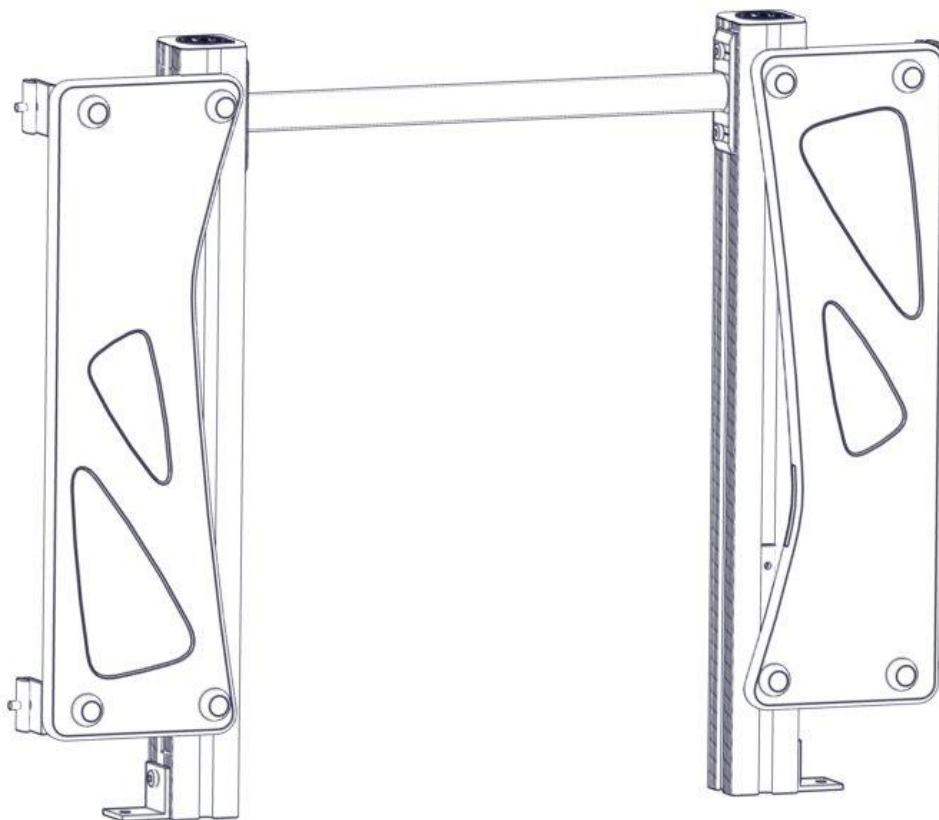

N

Monteringsanvisning

EN

Assembly Instructions

S

Monteringsanvisning

Produkt nr. / Product no. / Produkt nr.

07-300-280K

Blå

Ord. nr. _____

Dato. _____

Sign. _____