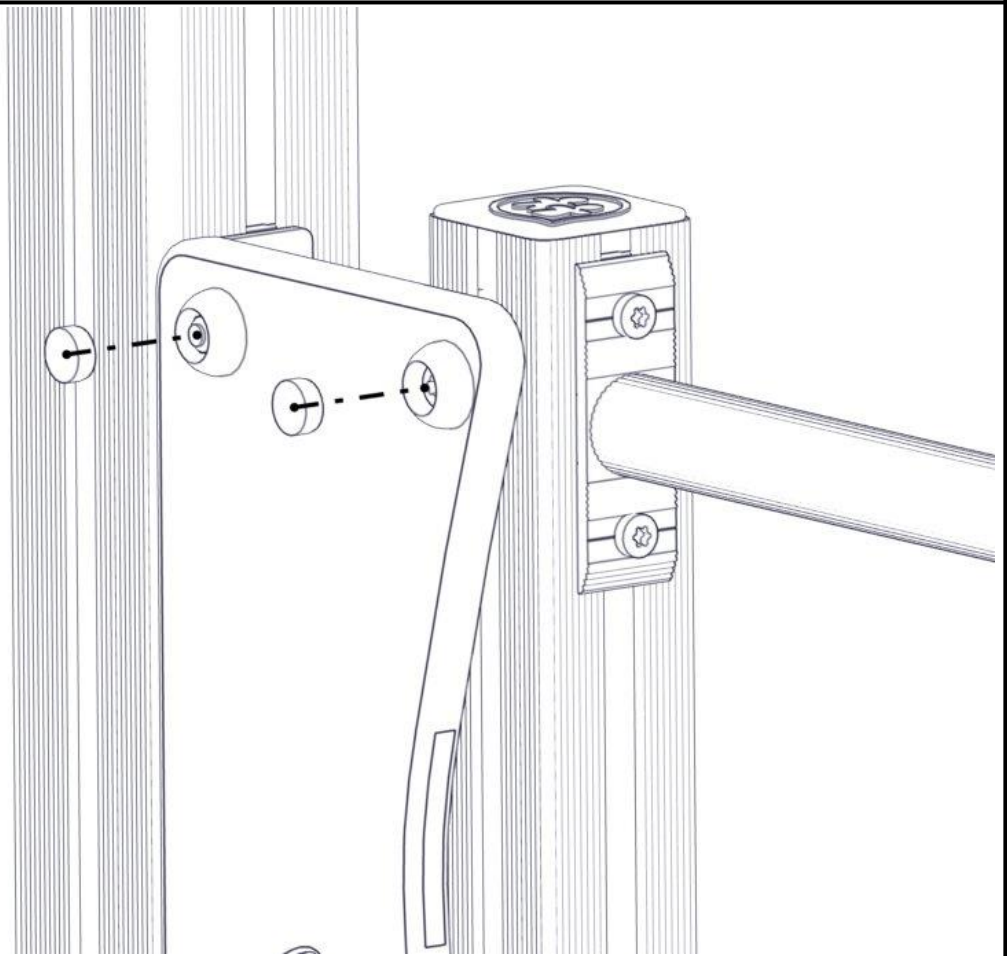

Montering av lekeapparatet / Assembly instructions / Montering av lekredskapet