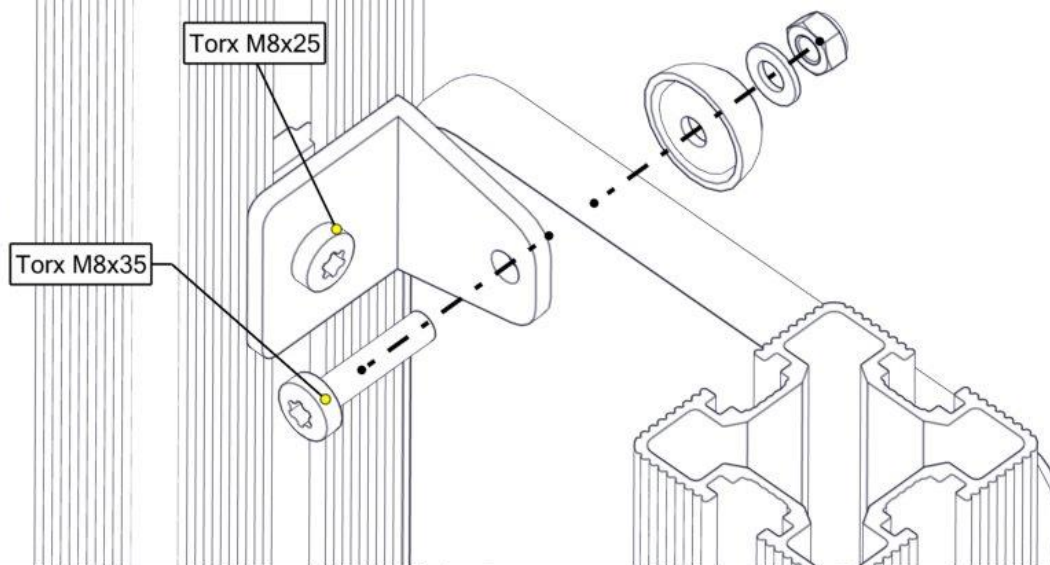

Montering av lekeapparatet / Assembly instructions / Montering av lekredskapet

nr	PartName	Artnr	Antall
1	Torx M8x25	04-000-025	4
2	Torx M8x35	04-000-035	4
3	Låsemutter M8	04-040-008	4
4	Skive M8	04-050-008	4

nr	PartName	Artnr	Antall
5	Brikke 50 1XM8	04-060-050	4
6	Vinkel 50x50x50x5 9mm hull spesial	04-075-051	4
7	Sikkerhetshette kropp 32 svart for M8	05-301-045	4