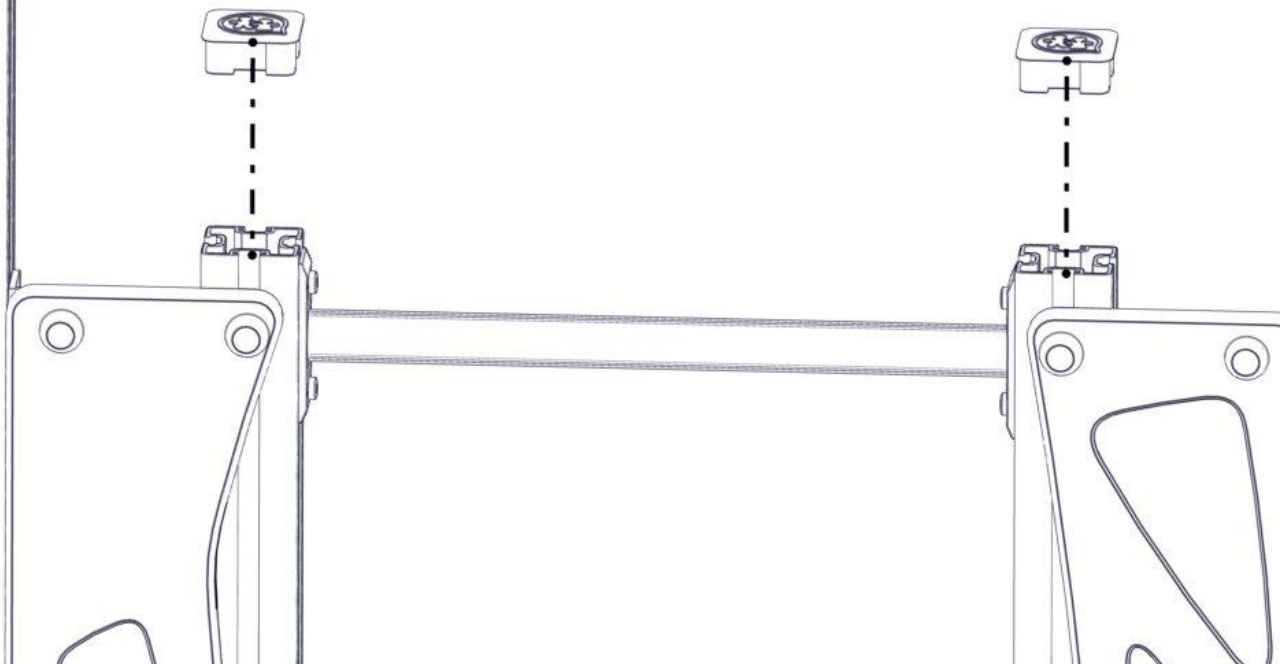

Montering av lekeapparatet / Assembly instructions / Montering av lekredskapet

nr	PartName	Artnr	Antall
2	Endelokk 70x70	00-400-996	2
3	Sikkerhetshette 20mm svart for M8	05-301-044	8