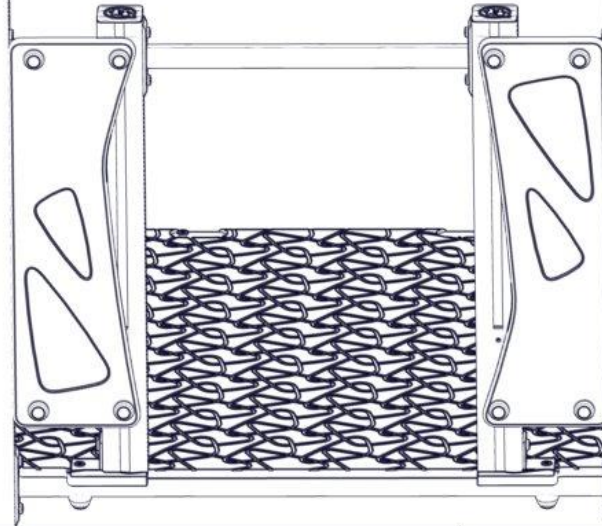

Montering av lekeapparatet / Assembly instructions / Montering av lekredskapet

nr	PartName	Artnr	Antall
2	Endelokk 70x70	00-400-996	2
3	Sikkerhetshette 20mm svart for M8	05-301-044	8