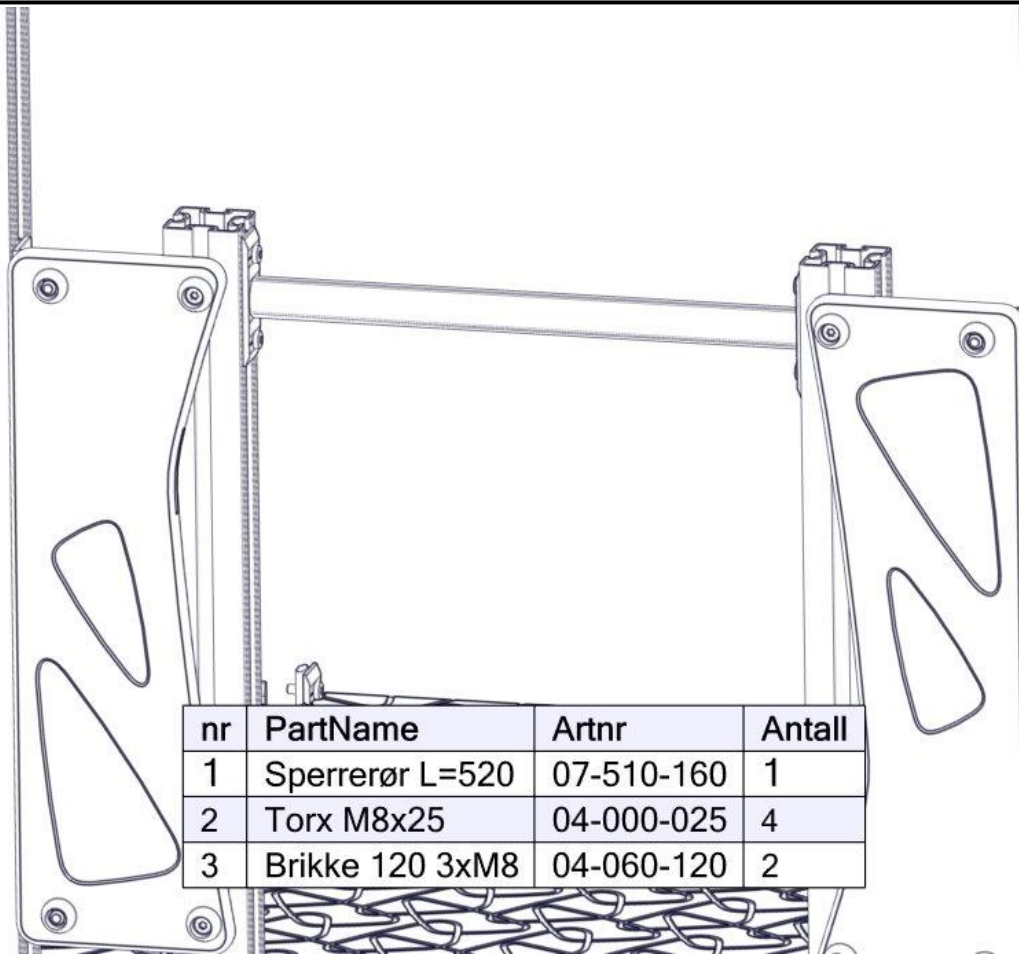

Montering av lekeapparatet / Assembly instructions / Montering av lekredskapet