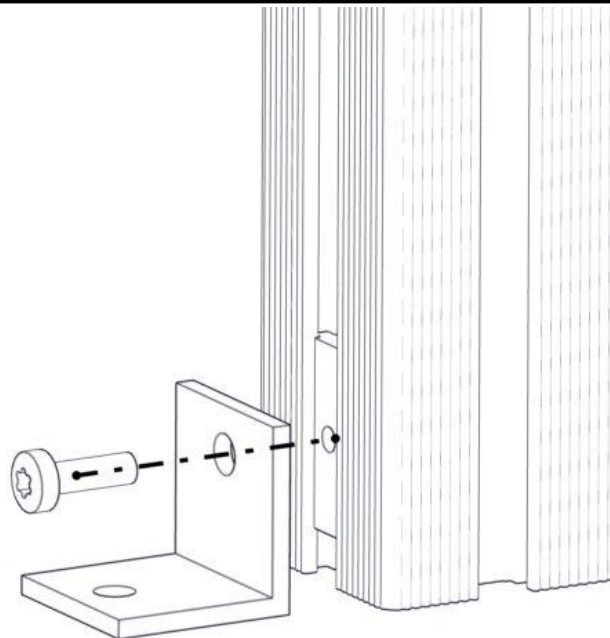

nr	PartName	Artnr	Antall
1	Torx M8x25	04-000-025	2
2	Brikke 50 1XM8	04-060-050	2
3	Vinkel 50x50x50x5 11mm hull	04-070-050	2
4	Stolpe 70x70 L=760	SFA5123/1	2