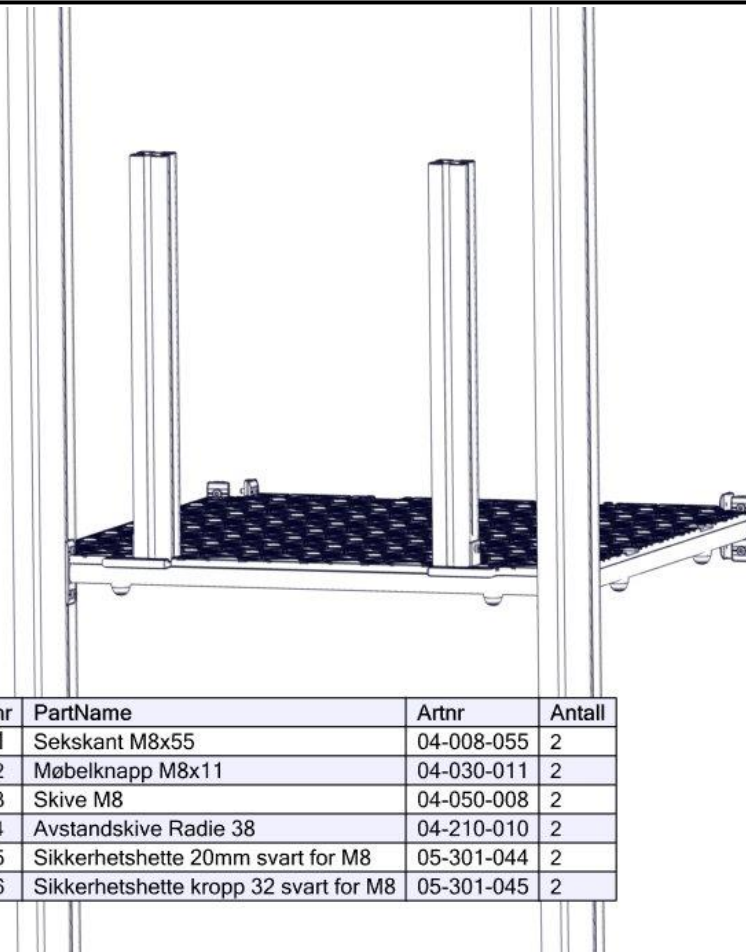

Montering av lekeapparatet / Assembly instructions / Montering av lekredskapet

nr	PartName	Artnr	Antall
1	Sekskant M8x55	04-008-055	2
2	Møbelknapp M8x11	04-030-011	2
3	Skive M8	04-050-008	2
4	Avstandskive Radie 38	04-210-010	2
5	Sikkerhetshette 20mm svart for M8	05-301-044	2
6	Sikkerhetshette kropp 32 svart for M8	05-301-045	2