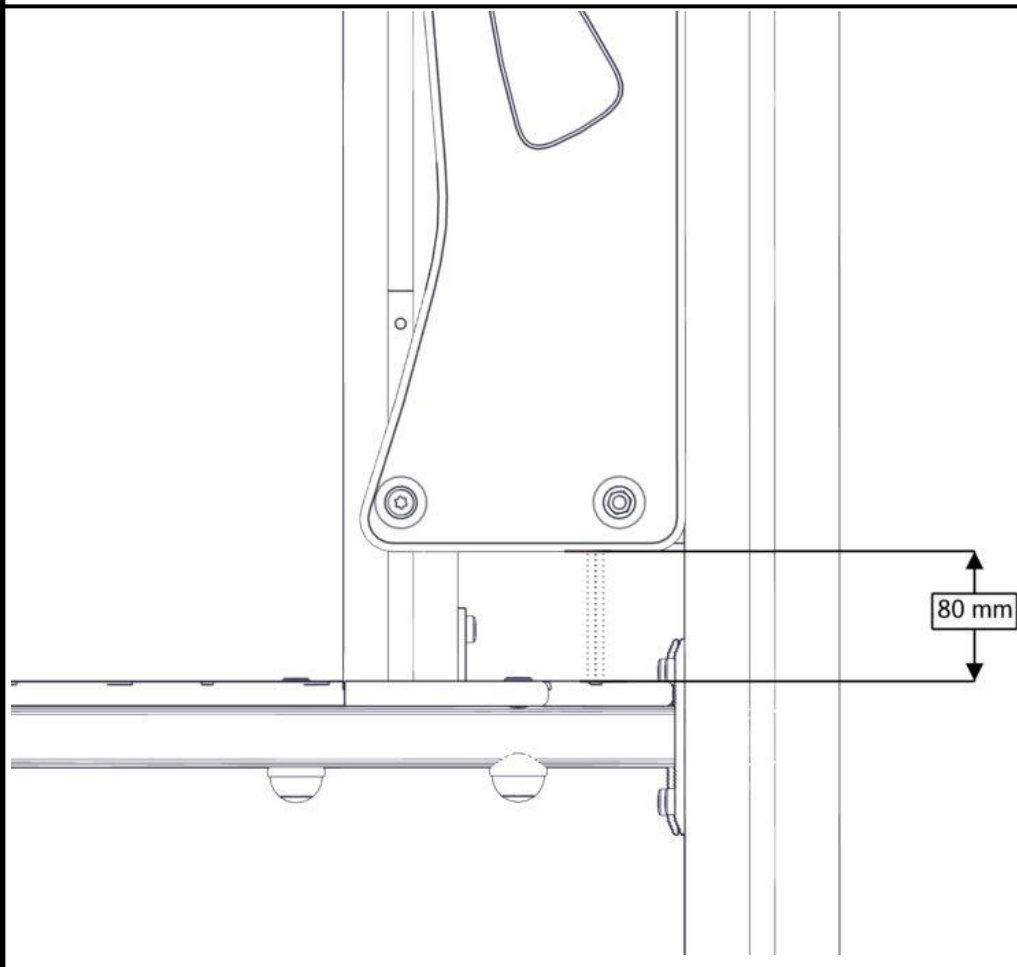

Montering av lekeapparatet / Assembly instructions / Montering av lekredskapet

nr	PartName	Artnr	Antall
1	Torx M8x25	04-000-025	4
2	Torx M8x35	04-000-035	4
3	Låsemutter M8	04-040-008	4
4	Skive M8	04-050-008	4

nr	PartName	Artnr	Antall
5	Brikke 50 1XM8	04-060-050	4
6	Vinkel 50x50x50x5 9mm hull spesial	04-075-051	4
7	Sikkerhetshette kropp 32 svart for M8	05-301-045	4