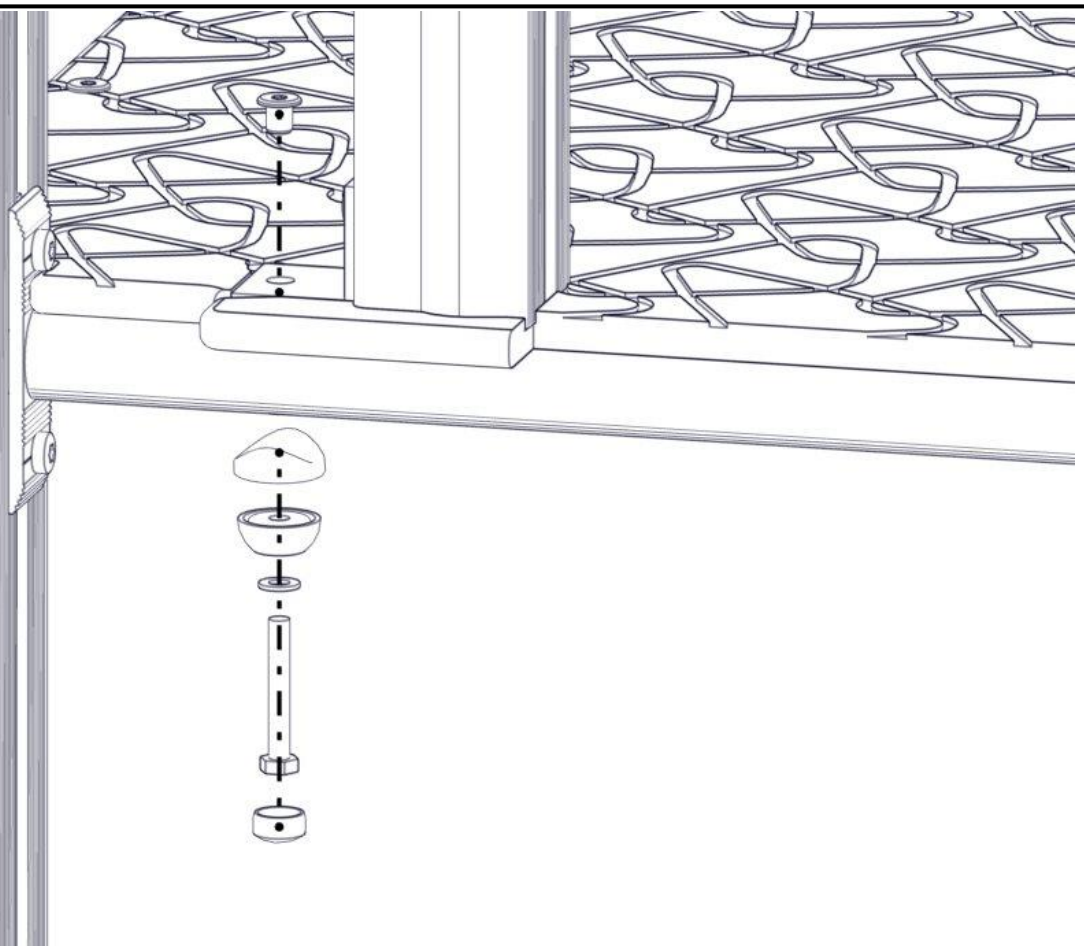

Montering av lekeapparatet / Assembly instructions / Montering av lekredskapet

nr	PartName	Artnr	Antall
1	Sekskant M8x55	04-008-055	2
2	Møbelknapp M8x11	04-030-011	2
3	Skive M8	04-050-008	2
4	Avstandskive Radie 38	04-210-010	2
5	Sikkerhetshette 20mm svart for M8	05-301-044	2
6	Sikkerhetshette kropp 32 svart for M8	05-301-045	2