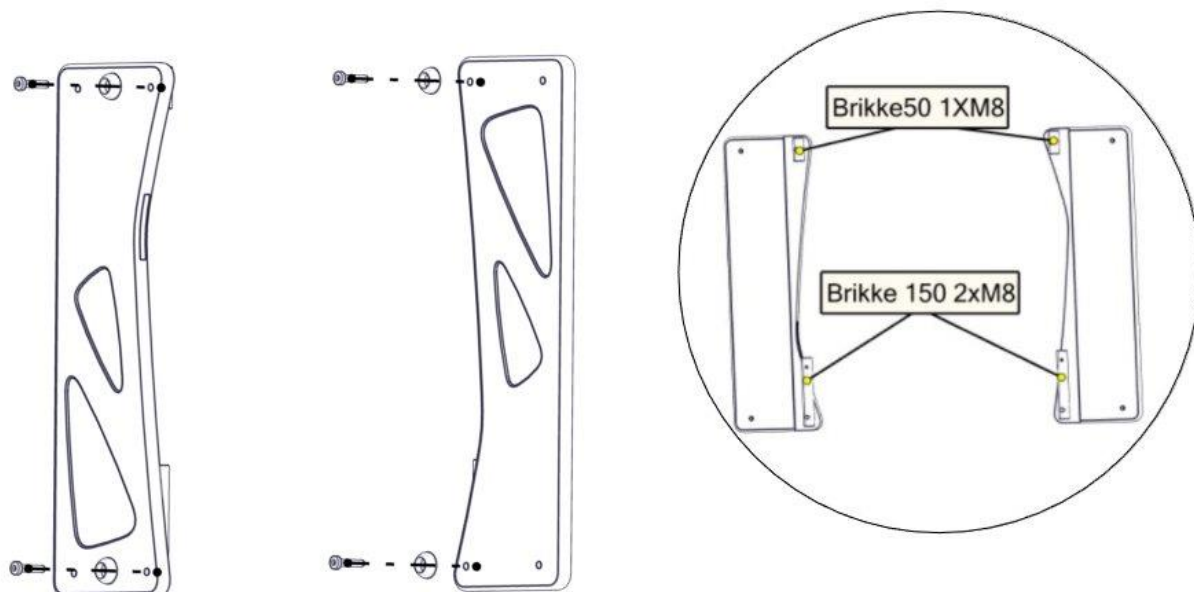

Montering av lekeapparatet / Assembly instructions / Montering av lekredskapet