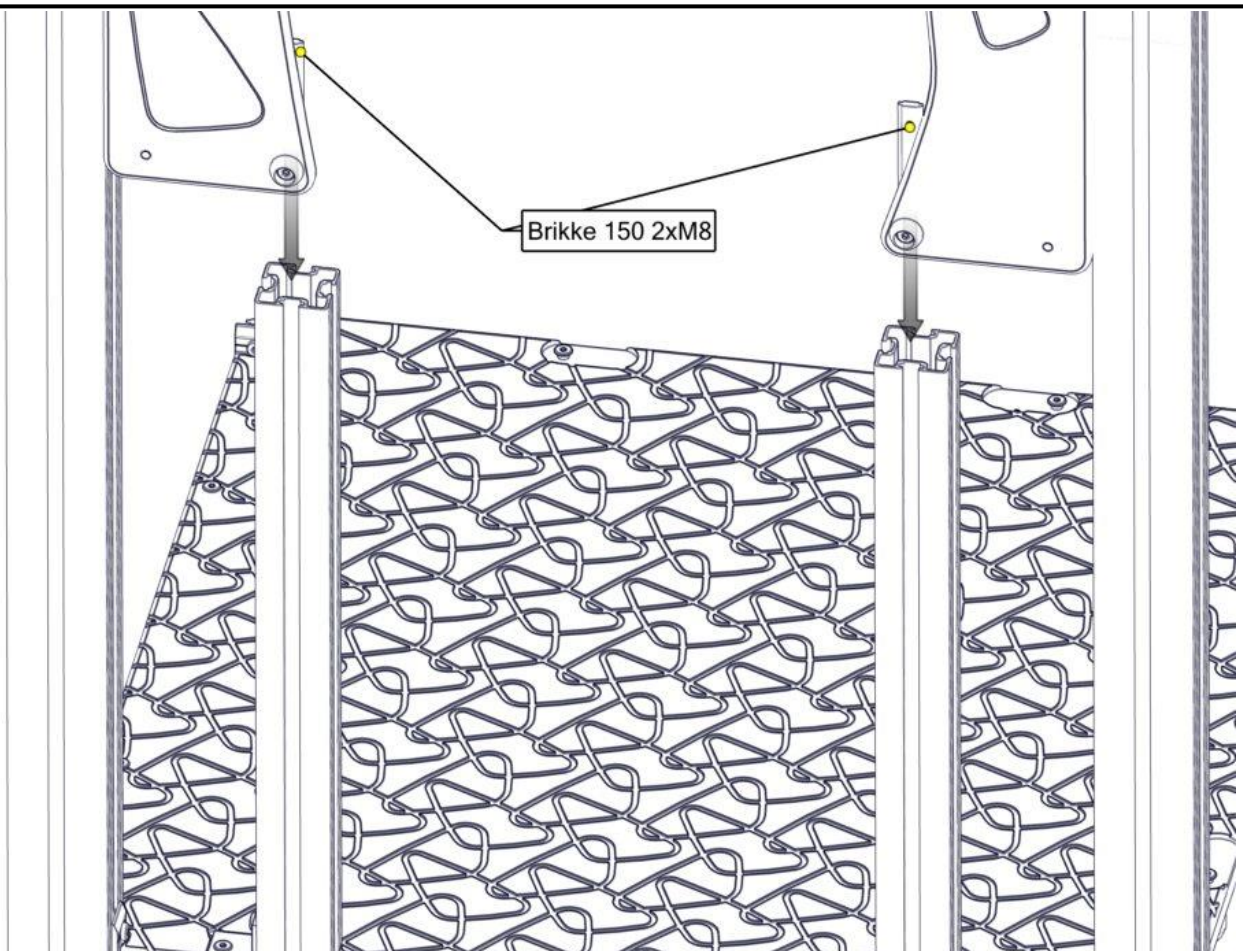

nr	PartName	Artnr	Antall
1	Torx M8x40	04-000-040	4
2	Brikke 50 1xM8	04-060-050	2
3	Brikke 150 2xM8	04-060-151	2
5	Sikkerhetshette kropp 32 svart for M8	05-301-045	4
4	Portallvegg 650x200x19	07-300-280	2