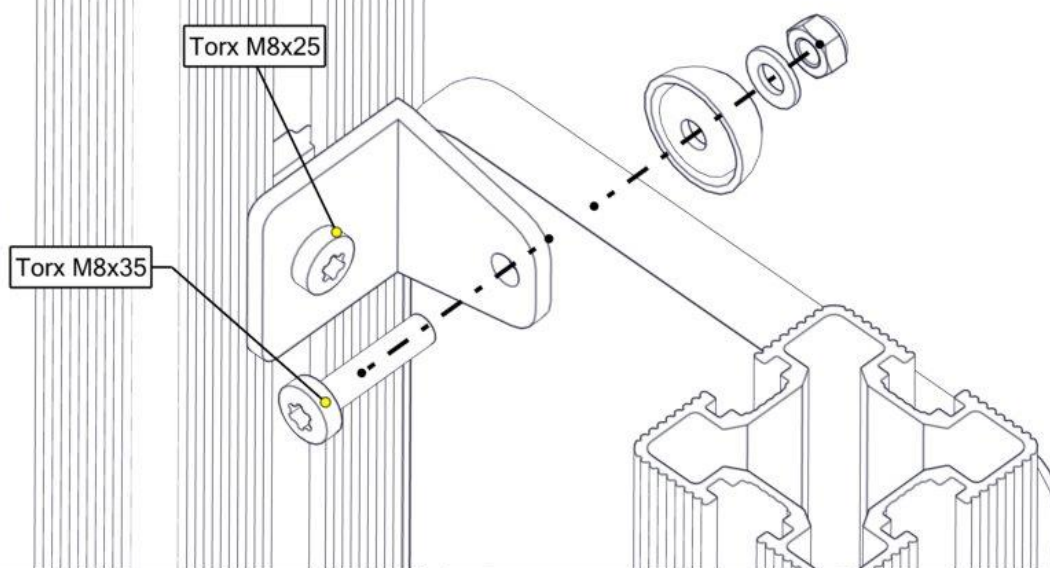

Montering av lekeapparatet / Assembly instructions / Montering av lekredskapet

nr	PartName	Artnr	Antall
1	Torx M8x25	04-000-025	4
2	Torx M8x35	04-000-035	4
3	Låsemutter M8	04-040-008	4
4	Skive M8	04-050-008	4

nr	PartName	Artnr	Antall
5	Brikke 50 1XM8	04-060-050	4
6	Vinkel 50x50x50x5 9mm hull spesial	04-075-051	4
7	Sikkerhetshette kropp 32 svart for M8	05-301-045	4