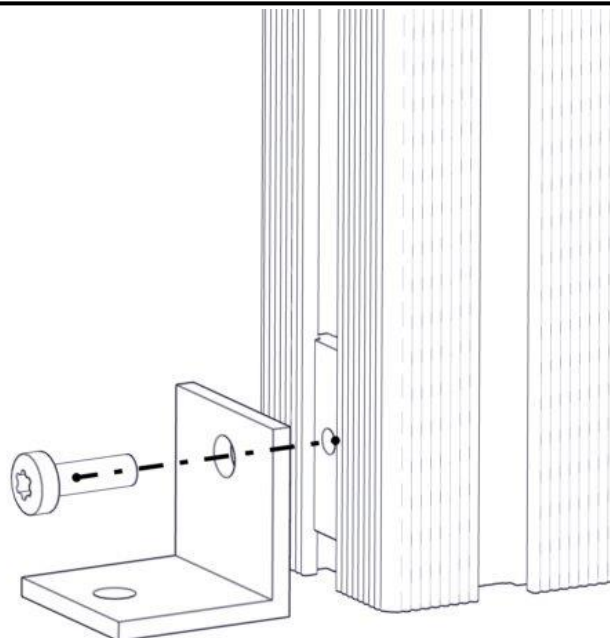

nr	PartName	Artnr	Antall
1	Torx M8x25	04-000-025	2
2	Brikke 50 1XM8	04-060-050	2
3	Vinkel 50x50x50x5 11mm hull	04-070-050	2
4	Stolpe 70x70 L=760	SFA5123/1	2