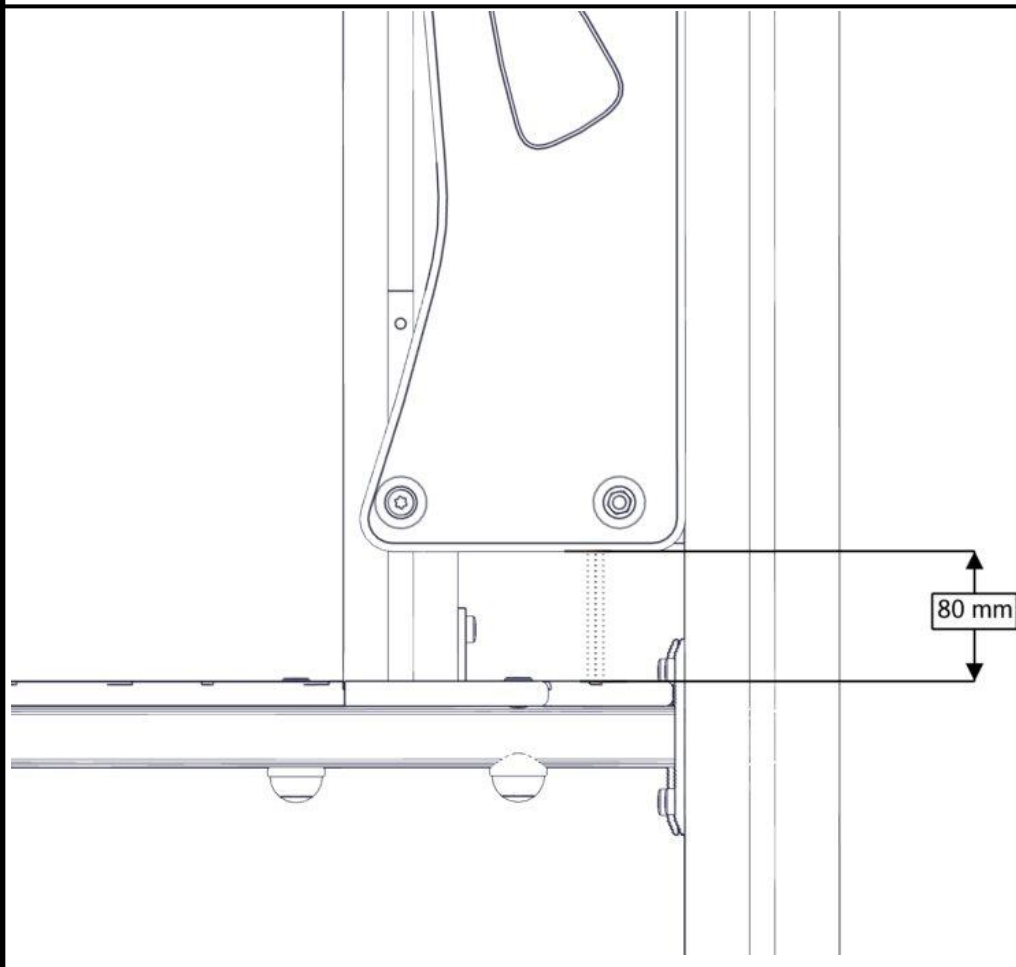

Montering av lekeapparatet / Assembly instructions / Montering av lekredskapet

nr	PartName	Artnr	Antall
1	Torx M8x25	04-000-025	4
2	Torx M8x35	04-000-035	4
3	Låsemutter M8	04-040-008	4
4	Skive M8	04-050-008	4

nr	PartName	Artnr	Antall
5	Brikke 50 1XM8	04-060-050	4
6	Vinkel 50x50x50x5 9mm hull spesial	04-075-051	4
7	Sikkerhetshette kropp 32 svart for M8	05-301-045	4