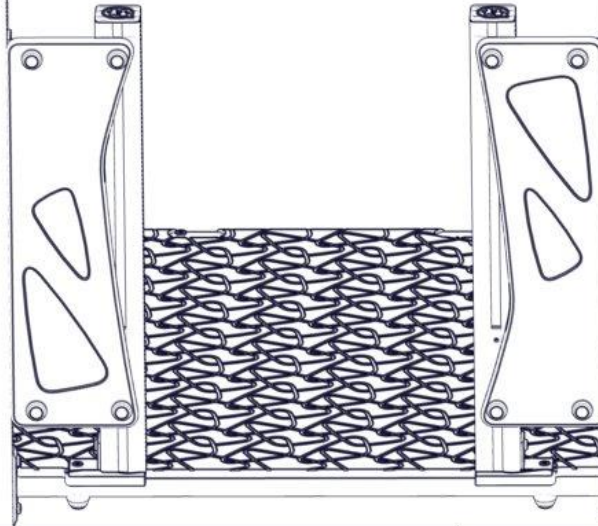

Montering av lekeapparatet / Assembly instructions / Montering av lekredskapet

nr	PartName	Artnr	Antall
3	Sikkerhetshette 20mm svart for M8	05-301-044	8
2	Endelokk 70x70	00-400-996	2