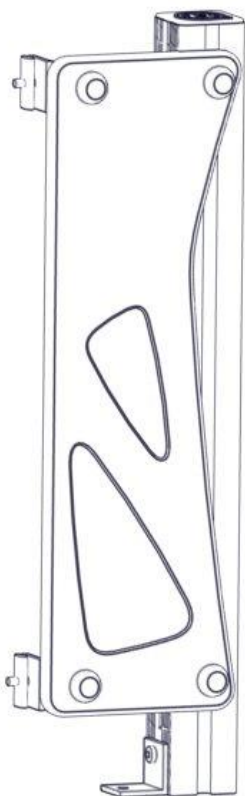

N**Monteringsanvisning****EN****Assembly Instructions****S****Monteringsanvisning**

Produkt nr. / Product no. / Produkt nr.

07-300-281K**Blå**

Ord. nr. _____

Dato. _____

Sign. _____

**søve**

Søve AS
Grønnvoldveien 290
3830 Ulefoss - Norway
Tlf: +47 35 94 65 65
www.sove.no

**søve**

Søve AB
EA Rosengrensgatan 32
421 31 Västra Frölunda
Phone: +46 (0)31 773 97 00
www.sove.se

Boltepakker for / Boltpackage for / Bultpaket för		Sign. _____		
Portal Blue uten sperrerør 07-300-281K	Navn	Artnr/ dimensjon	Ant	Lev
	Portal vegg Blå	07-300-280	2	
	Stolpe VK70 L=760	SFA5123/1	2	
	Stolpende 70x70	00-400-996	2	
	Torx M8x25 Torx M8x35 Torx M8x40	04-000-025 04-000-035 04-000-040	6 4 4	
	Brikke 50 1xM8 Brikke 150 2xM8	04-060-050 04-060-151	8 2	
	Vinkel 50x50x50x5 11mm hull	04-070-050	2	

Boltepakker for / Boltpackage for / Bultpaket för		Sign. _____		
Portal Blue uten sperrerør 07-300-281K	Navn	Artnr/ dimensjon	Ant	Lev
	Vinkel 50x50x50x5 skrå 9mm hull	04-075-051	4	
	Låsemutter M8	04-040-008	4	
	Skive M8	04-050-008	4	
	Sikkerhets hette 20mm svart M8	05-301-044	8	
	Sikkerhets kropp 32mm svart M8	05-301-045	8	

Boltepakker for / Boltpackage for / Bultpaket för		Sign. _____		
Portal Blue uten sperrerør 07-300-281K	Navn	Artnr/ dimensjon	Ant	Lev
	Sekskant M8x55	04-008-055 (Levert med gulv)	0	
	Avstandsskive for Ø38	04-210-010 (Levert med gulv)	0	
	Møbelknapp M8x11	04-030-011 (Levert med gulv)	0	
	Sikkerhets hette 20mm svart M8	05-301-044 (Levert med gulv)	0	
	Sikkerhets kropp 32mm svart M8	05-301-045 (Levert med gulv)	0	
	Skive M8	04-050-008 (Levert med gulv)	0	