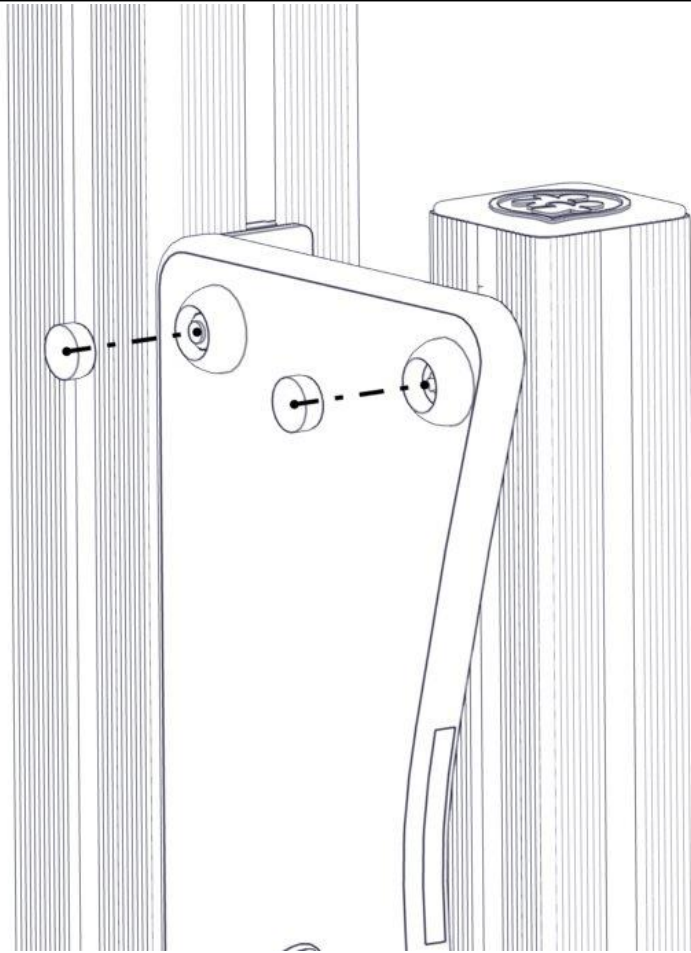

Montering av lekeapparatet / Assembly instructions / Montering av lekredskapet