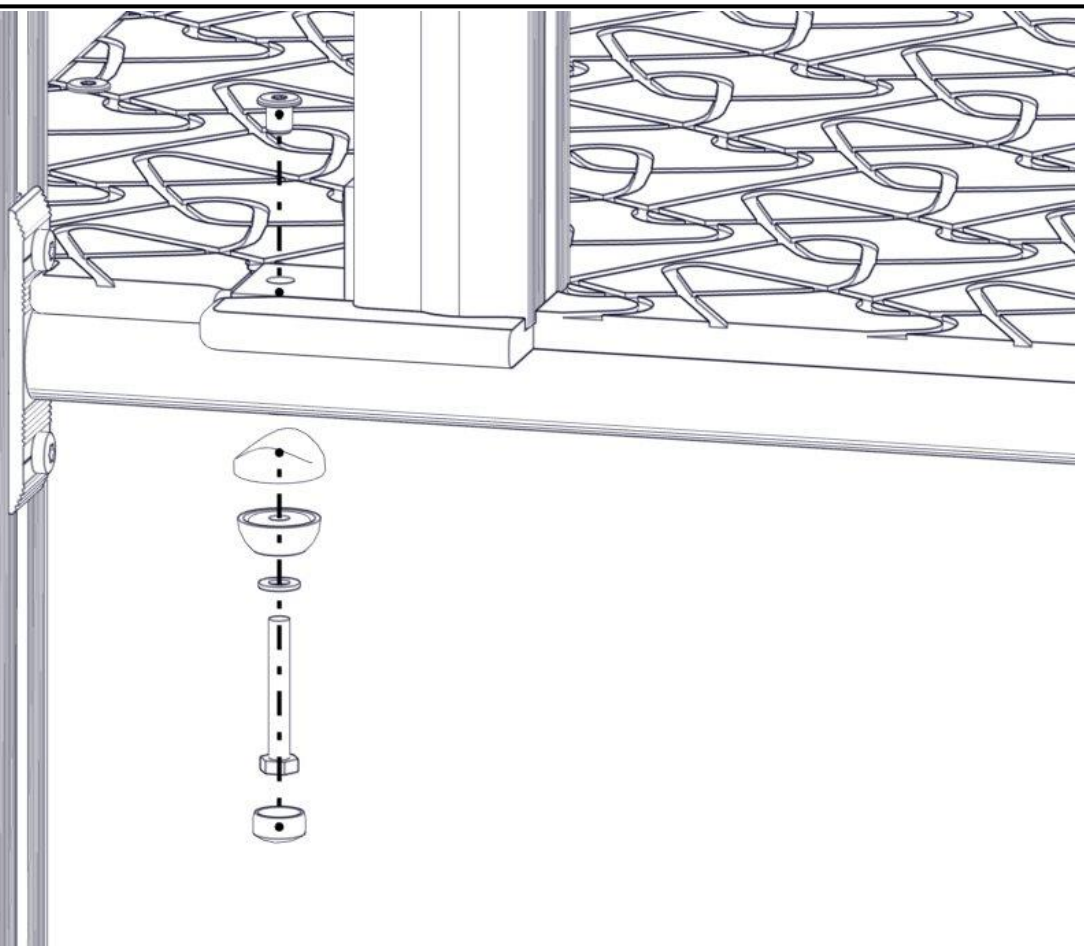

Montering av lekeapparatet / Assembly instructions / Montering av lekredskapet

nr	PartName	Artnr	Antall
1	Sekskant M8x55	04-008-055	2
2	Møbelknapp M8x11	04-030-011	2
3	Skive M8	04-050-008	2
4	Avstandskive Radie 38	04-210-010	2
5	Sikkerhetshette 20mm svart for M8	05-301-044	2
6	Sikkerhetshette kropp 32 svart for M8	05-301-045	2