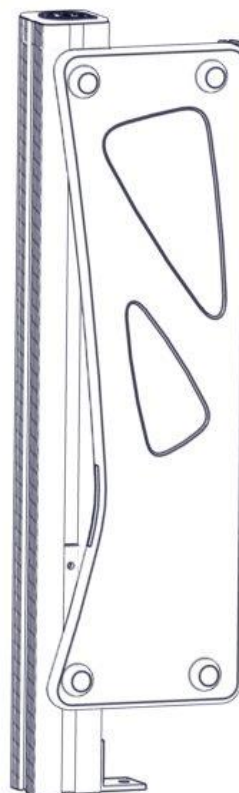

N**Monteringsanvisning****EN****Assembly Instructions****S****Monteringsanvisning**

Produkt nr. / Product no. / Produkt nr.

07-300-281K**Blå**

Ord. nr. _____

Dato. _____

Sign. _____

**søve**

Søve AS
Grønnvoldveien 290
3830 Ulefoss - Norway
Tlf: +47 35 94 65 65
www.sove.no

**søve**

Søve AB
EA Rosengrensgatan 32
421 31 Västra Frölunda
Phone: +46 (0)31 773 97 00
www.sove.se

Boltepakker for / Boltpackage for / Bultpaket för		Sign. _____		
Portal Blue uten sperrerør 07-300-281K	Navn	Artnr/ dimensjon	Ant	Lev
	Portal vegg Blå	07-300-280	2	
	Stolpe VK70 L=760	SFA5123/1	2	
	Stolpende 70x70	00-400-996	2	
	Torx M8x25 Torx M8x35 Torx M8x40	04-000-025 04-000-035 04-000-040	6 4 4	
	Brikke 50 1xM8 Brikke 150 2xM8	04-060-050 04-060-151	8 2	
	Vinkel 50x50x50x5 11mm hull	04-070-050	2	

Boltepakker for / Boltpackage for / Bultpaket för		Sign. _____		
Portal Blue uten sperrerør 07-300-281K	Navn	Artnr/ dimensjon	Ant	Lev
	Vinkel 50x50x50x5 skrå 9mm hull	04-075-051	4	
	Låsemutter M8	04-040-008	4	
	Skive M8	04-050-008	4	
	Sikkerhets hette 20mm svart M8	05-301-044	8	
	Sikkerhets kropp 32mm svart M8	05-301-045	8	

Boltepakker for / Boltpackage for / Bultpaket för		Sign. _____		
Portal Blue uten sperrerør 07-300-281K	Navn	Artnr/ dimensjon	Ant	Lev
	Sekskant M8x55	04-008-055 (Levert med gulv)	0	
	Avstandsskive for Ø38	04-210-010 (Levert med gulv)	0	
	Møbelknapp M8x11	04-030-011 (Levert med gulv)	0	
	Sikkerhets hette 20mm svart M8	05-301-044 (Levert med gulv)	0	
	Sikkerhets kropp 32mm svart M8	05-301-045 (Levert med gulv)	0	
	Skive M8	04-050-008 (Levert med gulv)	0	