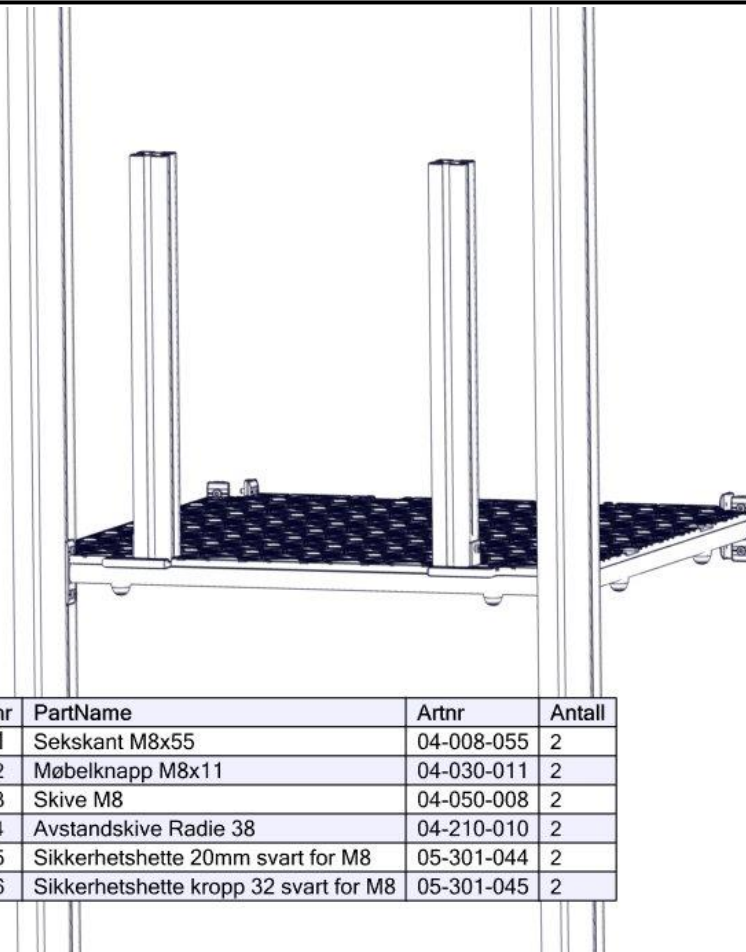

Montering av lekeapparatet / Assembly instructions / Montering av lekredskapet

nr	PartName	Artnr	Antall
1	Sekskant M8x55	04-008-055	2
2	Møbelknapp M8x11	04-030-011	2
3	Skive M8	04-050-008	2
4	Avstandskive Radie 38	04-210-010	2
5	Sikkerhetshette 20mm svart for M8	05-301-044	2
6	Sikkerhetshette kropp 32 svart for M8	05-301-045	2