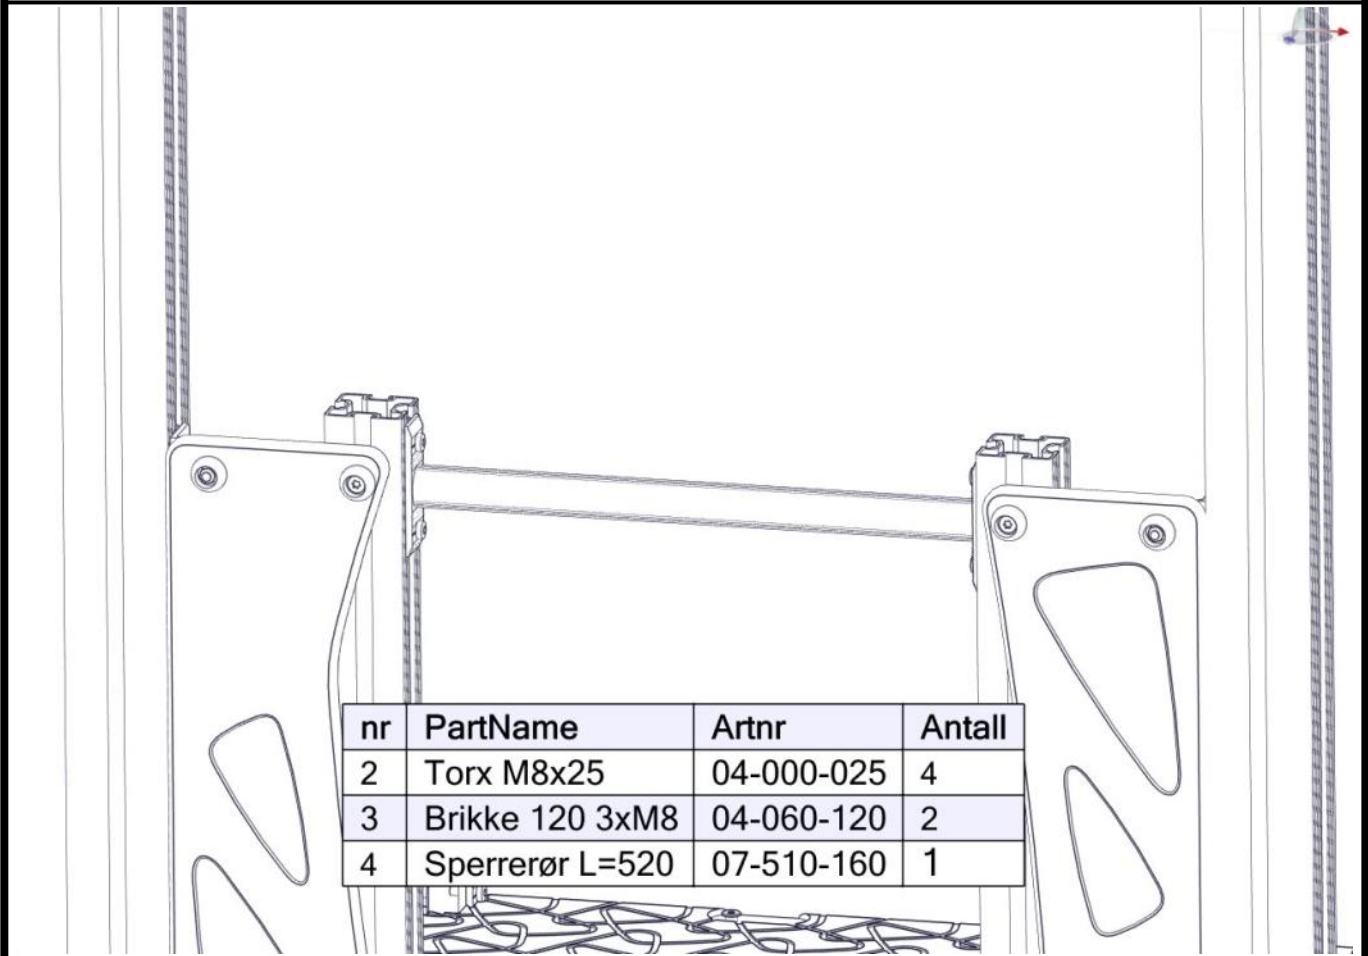

Montering av lekeapparatet / Assembly instructions / Montering av lekredskapet