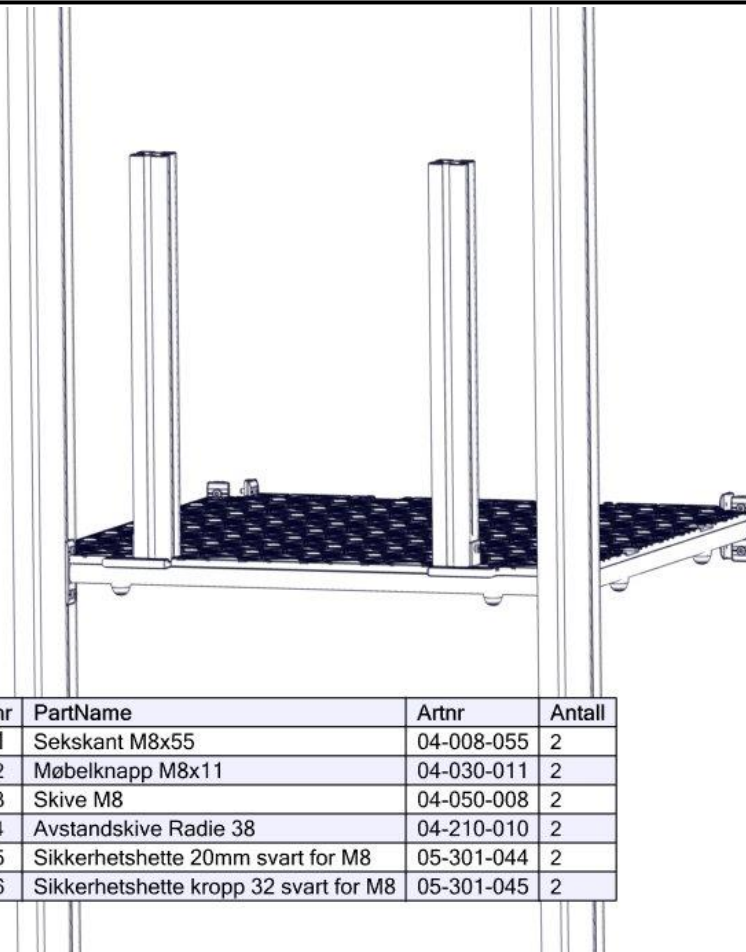

Montering av lekeapparatet / Assembly instructions / Montering av lekredskapet

nr	PartName	Artnr	Antall
1	Sekskant M8x55	04-008-055	2
2	Møbelknapp M8x11	04-030-011	2
3	Skive M8	04-050-008	2
4	Avstandskive Radie 38	04-210-010	2
5	Sikkerhetshette 20mm svart for M8	05-301-044	2
6	Sikkerhetshette kropp 32 svart for M8	05-301-045	2