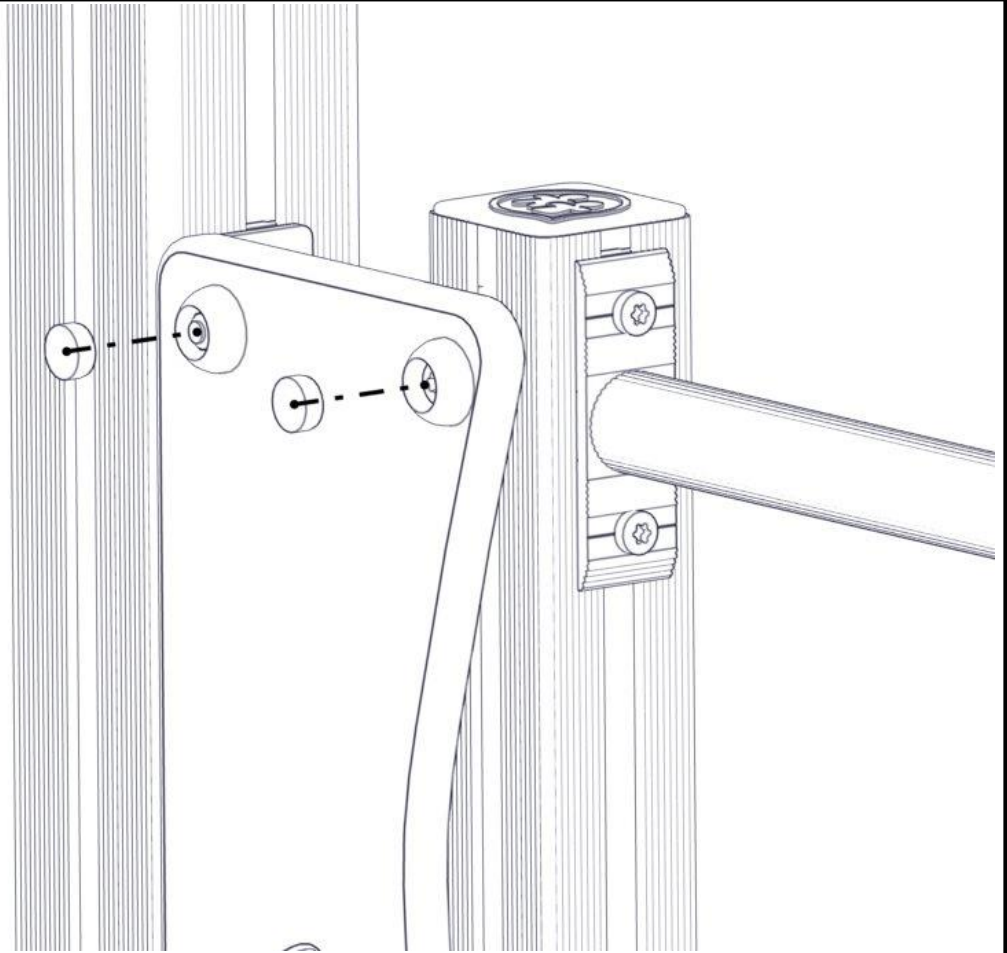

Montering av lekeapparatet / Assembly instructions / Montering av lekredskapet