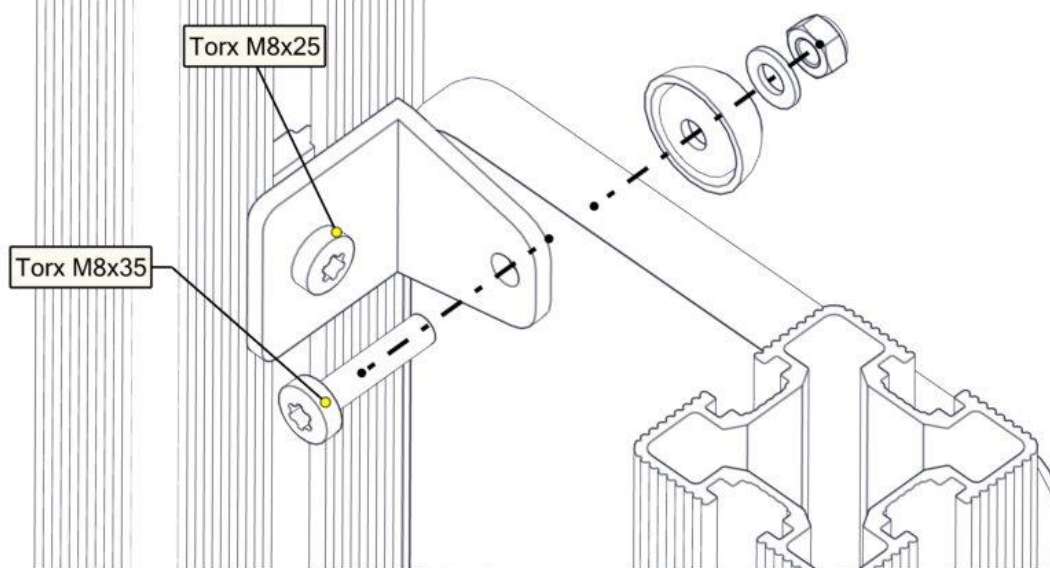

Montering av lekeapparatet / Assembly instructions / Montering av lekredskapet

nr	PartName	Artnr	Antall
1	Torx M8x25	04-000-025	4
2	Torx M8x35	04-000-035	4
3	Låsemutter M8	04-040-008	4
4	Skive M8	04-050-008	4

nr	PartName	Artnr	Antall
5	Brikke 50 1XM8	04-060-050	4
6	Vinkel 50x50x50x5 9mm hull spesial	04-075-051	4
7	Sikkerhetshette kropp 32 svart for M8	05-301-045	4