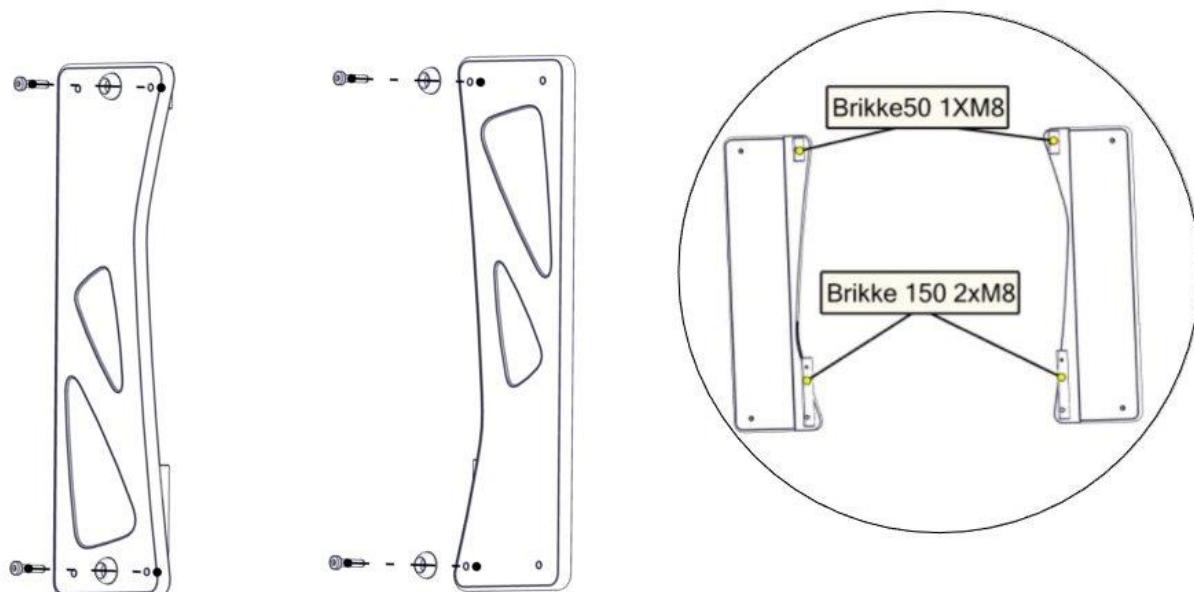

Montering av lekeapparatet / Assembly instructions / Montering av lekredskapet