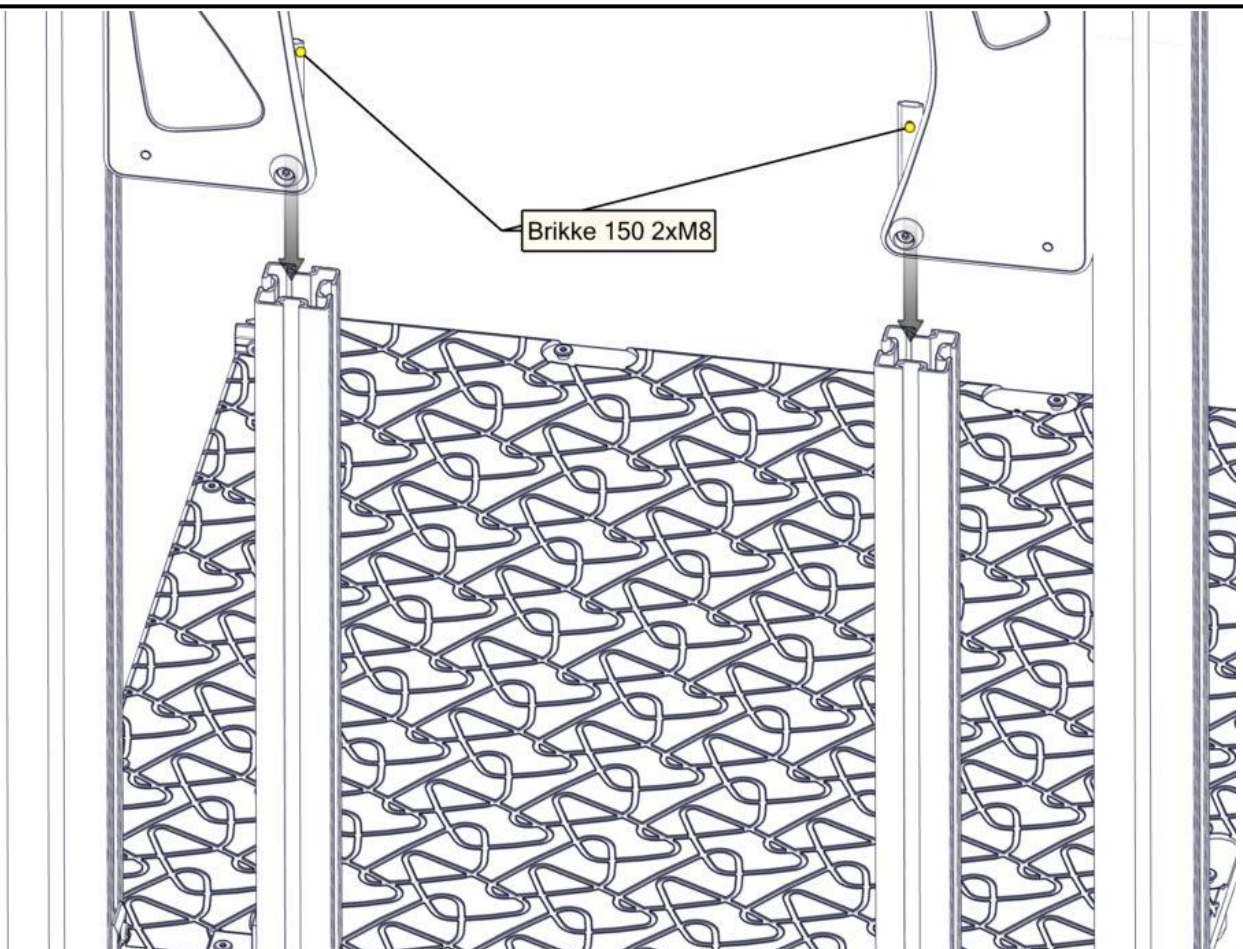

nr	PartName	Artnr	Antall
1	Torx M8x40	04-000-040	4
2	Brikke 50 1xM8	04-060-050	2
3	Brikke 150 2xM8	04-060-151	2
4	Portallvegg 650x200x19	07-300-282	2
5	Sikkerhetshette kropp 32 svart for M8	05-301-045	4