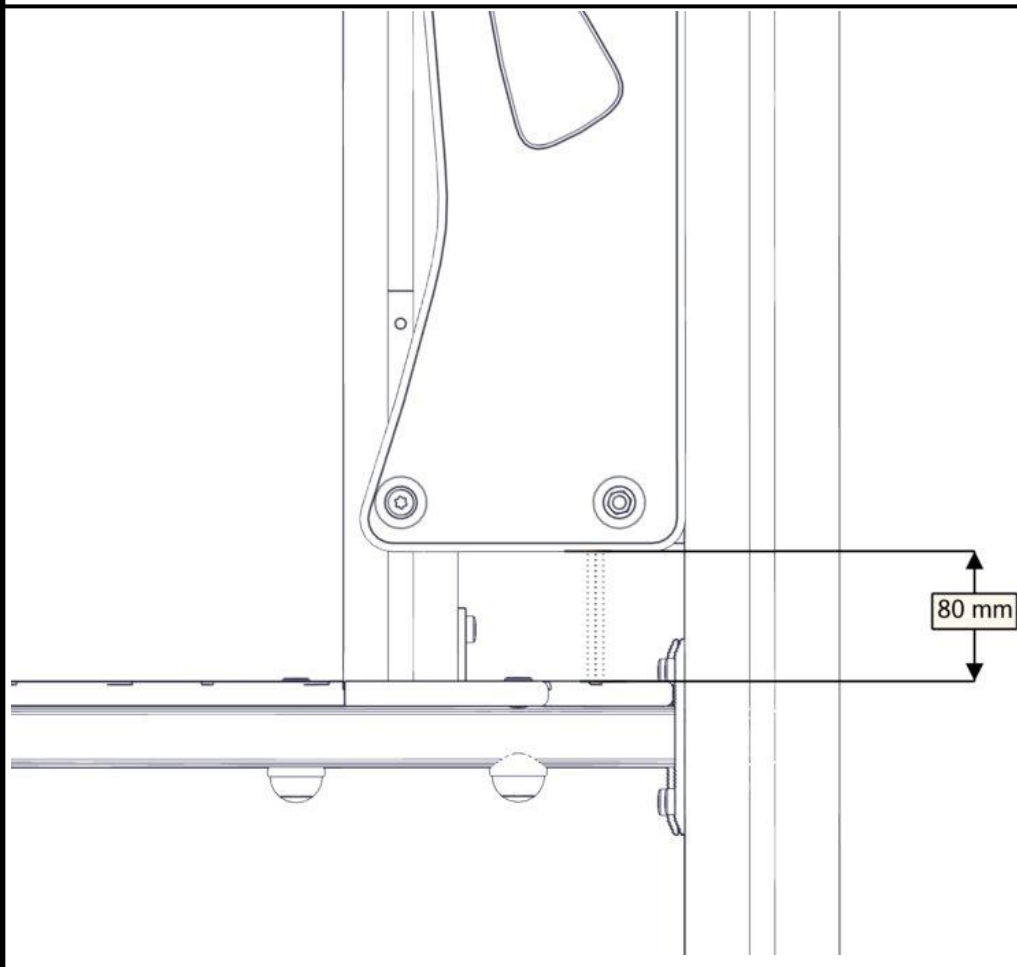

Montering av lekeapparatet / Assembly instructions / Montering av lekredskapet

nr	PartName	Artnr	Antall
1	Torx M8x25	04-000-025	4
2	Torx M8x35	04-000-035	4
3	Låsemutter M8	04-040-008	4
4	Skive M8	04-050-008	4

nr	PartName	Artnr	Antall
5	Brikke 50 1XM8	04-060-050	4
6	Vinkel 50x50x50x5 9mm hull spesial	04-075-051	4
7	Sikkerhetshette kropp 32 svart for M8	05-301-045	4