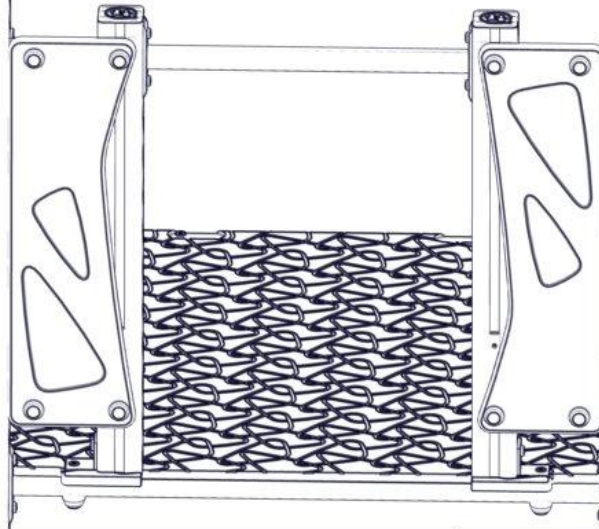

Montering av lekeapparatet / Assembly instructions / Montering av lekredskapet

nr	PartName	Artnr	Antall
1	Sikkerhetsshette 20mm svart for M8	05-301-044	8
2	Endelukk 70x70	00-400-996	2