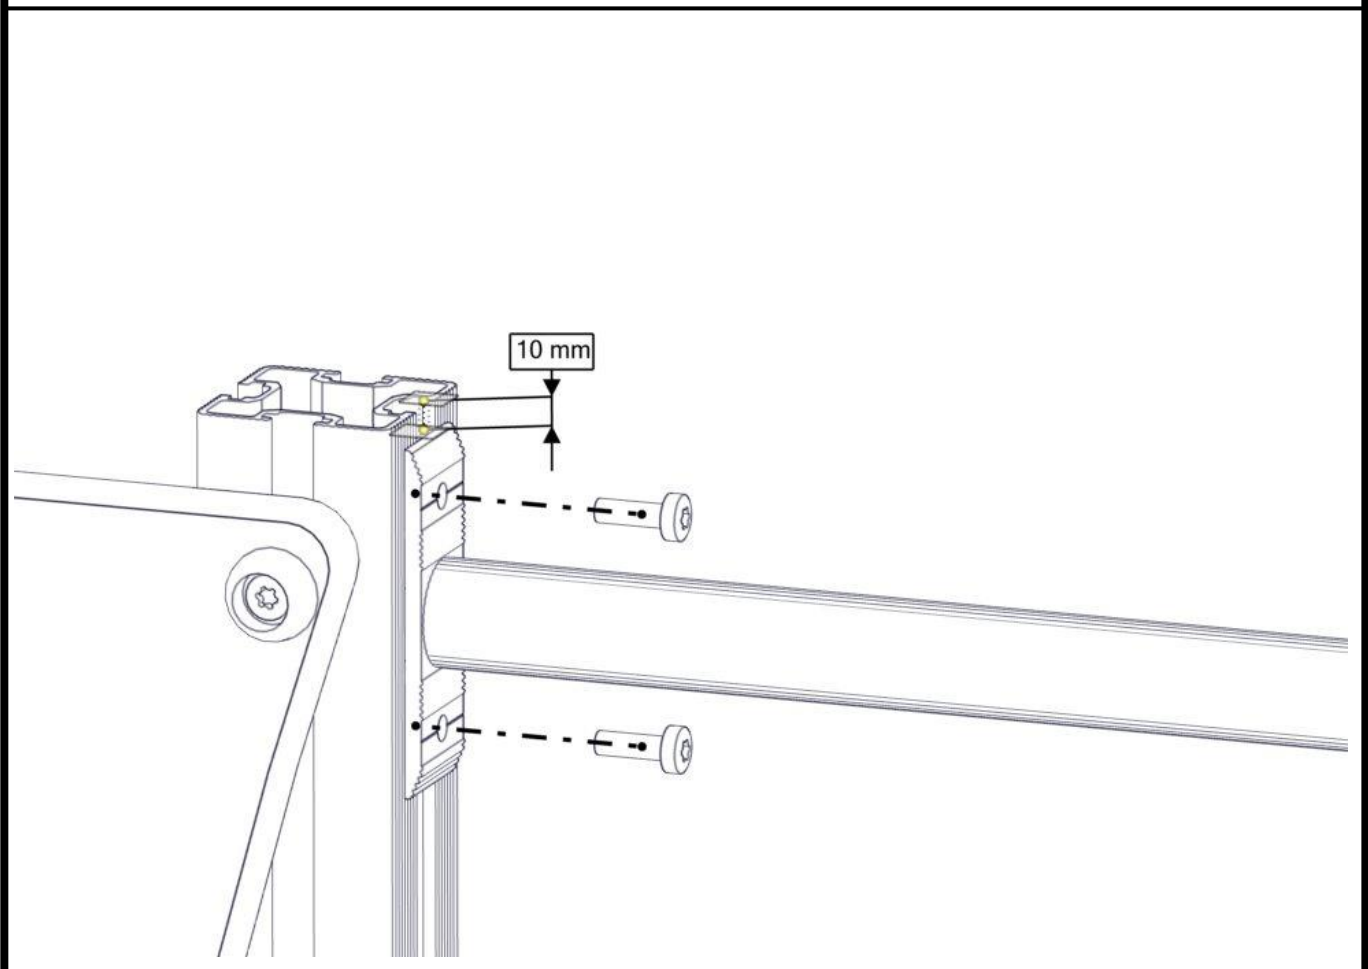

Montering av lekeapparatet / Assembly instructions / Montering av lekredskapet