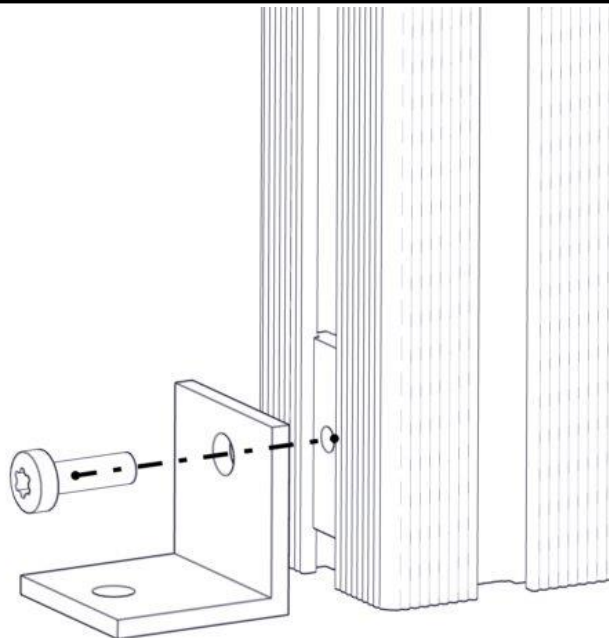

nr	PartName	Artnr	Antall
1	Vinkel 50x50x50x5 11mm hull	04-070-050	2
2	Brikke 50 1XM8	04-060-050	2
3	Torx M8x25	04-000-025	2
4	Stolpe 70x70 L=760	SFA5123/1	2