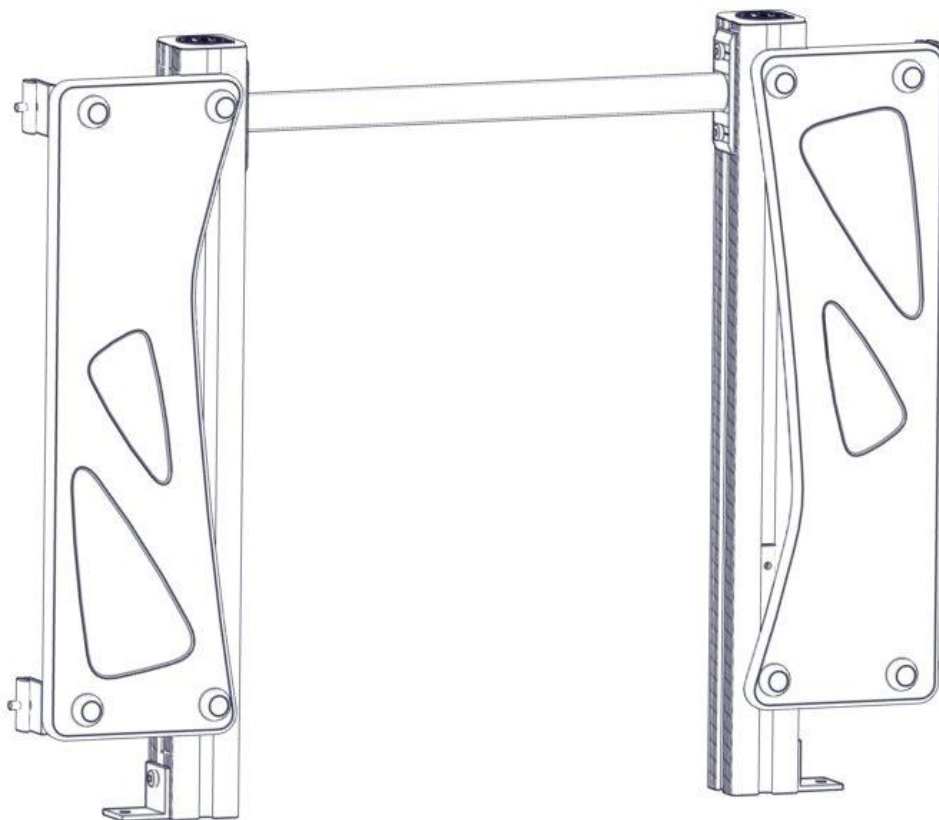

N

Monteringsanvisning

EN

Assembly Instructions

S

Monteringsanvisning

Produkt nr. / Product no. / Produkt nr.

07-300-282K

Oransje

Ord. nr. _____

Dato. _____

Sign. _____

søve

Søve AS
Grønnvoldveien 290
3830 Ulefoss - Norway
Tlf: +47 35 94 65 65
www.sove.no

søve

Søve AB
EA Rosengrensgatan 32
421 31 Västra Frölunda
Phone: +46 (0)31 773 97 00
www.sove.se