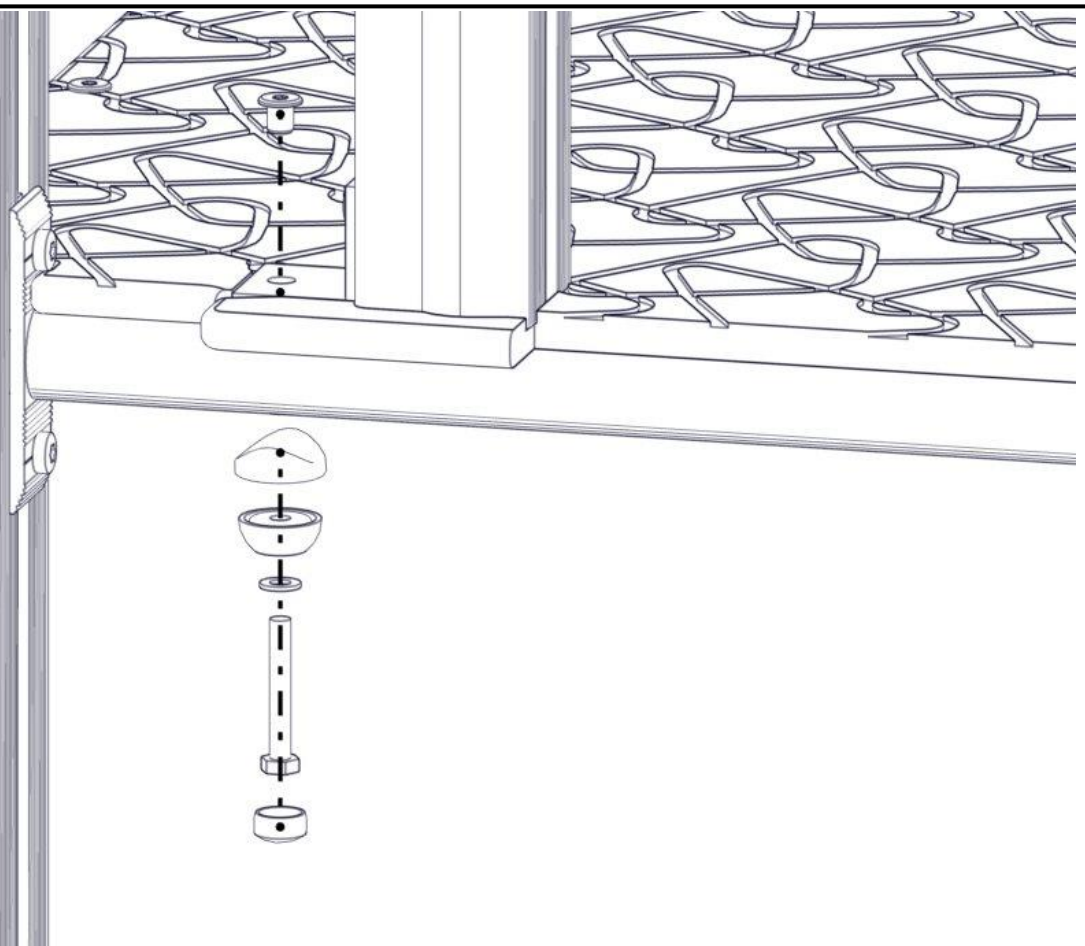

Montering av lekeapparatet / Assembly instructions / Montering av lekredskapet

nr	PartName	Artnr	Antall
1	Sekskant M8x55	04-008-055	2
2	Møbelknapp M8x11	04-030-011	2
3	Skive M8	04-050-008	2
4	Avstandskive Radie 38	04-210-010	2
5	Sikkerhetshette 20mm svart for M8	05-301-044	2
6	Sikkerhetshette kropp 32 svart for M8	05-301-045	2