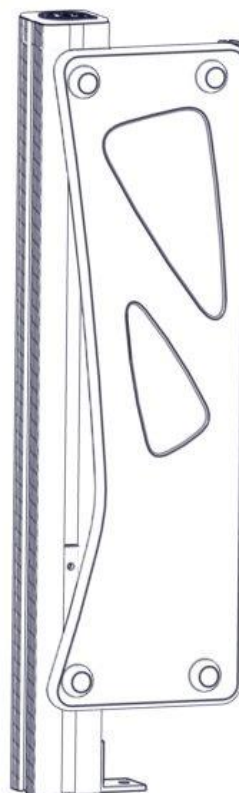

N**Monteringsanvisning****EN****Assembly Instructions****S****Monteringsanvisning**

Produkt nr. / Product no. / Produkt nr.

07-300-283K**Oransje**

Ord. nr. _____

Dato. _____

Sign. _____

**søve**

Søve AS
Grønnvoldveien 290
3830 Ulefoss - Norway
Tlf: +47 35 94 65 65
www.sove.no

**søve**

Søve AB
EA Rosengrensgatan 32
421 31 Västra Frölunda
Phone: +46 (0)31 773 97 00
www.sove.se

Boltepakker for / Boltpackage for / Bultpaket för		Sign. _____		
Portal Oransje uten sperrerør 07-300-283K	Navn	Artnr/ dimensjon	Ant	Lev
	Portal vegg Oransje	07-300-282	2	
	Stolpe VK70 L=760	SFA5123/1	2	
	Stolpende 70x70	00-400-996	2	
	Torx M8x25 Torx M8x35 Torx M8x40	04-000-025 04-000-035 04-000-040	6 4 4	
	Brikke 50 1xM8 Brikke 150 2xM8	04-060-050 04-060-151	8 2	
	Vinkel 50x50x50x5 11mm hull	04-070-050	2	

Boltepakker for / Boltpackage for / Bultpaket för		Sign. _____		
Portal Oransje uten sperrerør 07-300-283K	Navn	Artnr/ dimensjon	Ant	Lev
	Vinkel 50x50x50x5 skrå 9mm hull	04-075-051	4	
	Låsemutter M8	04-040-008	4	
	Skive M8	04-050-008	4	
	Sikkerhets hette 20mm svart M8	05-301-044	8	
	Sikkerhets kropp 32mm svart M8	05-301-045	8	

Montering av lekeapparatet / Assembly instructions / Montering av lekredskapet

nr	PartName	Artnr	Antall
1	Torx M8x25	04-000-025	2
2	Brikke 50 1XM8	04-060-050	2
3	Vinkel 50x50x50x5 11mm hull	04-070-050	2
4	Stolpe 70x70 L=760	SFA5123/1	2