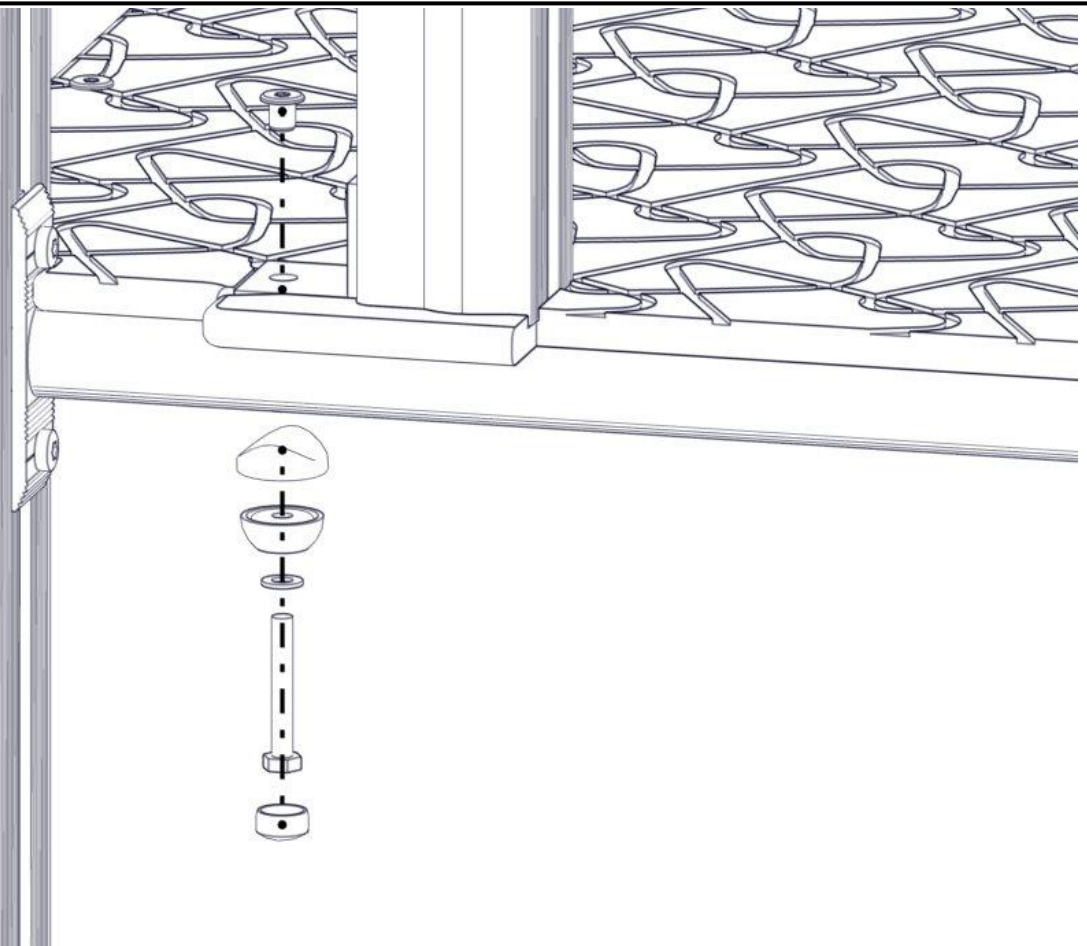

Montering av lekeapparatet / Assembly instructions / Montering av lekredskapet

nr	PartName	Artnr	Antall
1	Sekskant M8x55	04-008-055	2
2	Møbelknapp M8x11	04-030-011	2
3	Skive M8	04-050-008	2
4	Avstandskive Radie 38	04-210-010	2
5	Sikkerhetshette 20mm svart for M8	05-301-044	2
6	Sikkerhetshette kropp 32 svart for M8	05-301-045	2