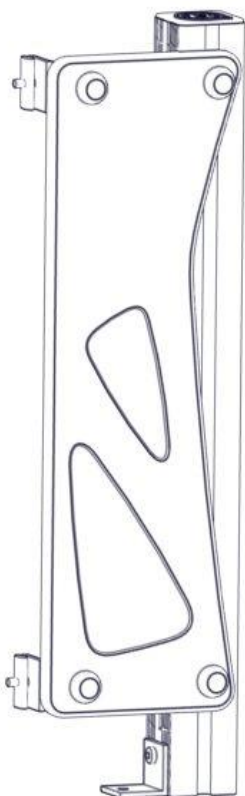

N**Monteringsanvisning****EN****Assembly Instructions****S****Monteringsanvisning**

Produkt nr. / Product no. / Produkt nr.

07-300-283K**Oransje**

Ord. nr. _____

Dato. _____

Sign. _____

**søve**

Søve AS
Grønnvoldveien 290
3830 Ulefoss - Norway
Tlf: +47 35 94 65 65
www.sove.no

**søve**

Søve AB
EA Rosengrensgatan 32
421 31 Västra Frölunda
Phone: +46 (0)31 773 97 00
www.sove.se

Boltepakker for / Boltpackage for / Bultpaket för		Sign. _____		
Portal Oransje uten sperrerør 07-300-283K	Navn	Artnr/ dimensjon	Ant	Lev
	Portal vegg Oransje	07-300-282	2	
	Stolpe VK70 L=760	SFA5123/1	2	
	Stolpende 70x70	00-400-996	2	
	Torx M8x25 Torx M8x35 Torx M8x40	04-000-025 04-000-035 04-000-040	6 4 4	
	Brikke 50 1xM8 Brikke 150 2xM8	04-060-050 04-060-151	8 2	
	Vinkel 50x50x50x5 11mm hull	04-070-050	2	

Boltepakker for / Boltpackage for / Bultpaket för		Sign. _____		
Portal Oransje uten sperrerør 07-300-283K	Navn	Artnr/ dimensjon	Ant	Lev
	Vinkel 50x50x50x5 skrå 9mm hull	04-075-051	4	
	Låsemutter M8	04-040-008	4	
	Skive M8	04-050-008	4	
	Sikkerhets hette 20mm svart M8	05-301-044	8	
	Sikkerhets kropp 32mm svart M8	05-301-045	8	

Montering av lekeapparatet / Assembly instructions / Montering av lekredskapet

nr	PartName	Artnr	Antall
1	Sekskant M8x55	04-008-055	2
2	Møbelknapp M8x11	04-030-011	2
3	Skive M8	04-050-008	2
4	Avstandskive Radie 38	04-210-010	2
5	Sikkerhetshette 20mm svart for M8	05-301-044	2
6	Sikkerhetshette kropp 32 svart for M8	05-301-045	2