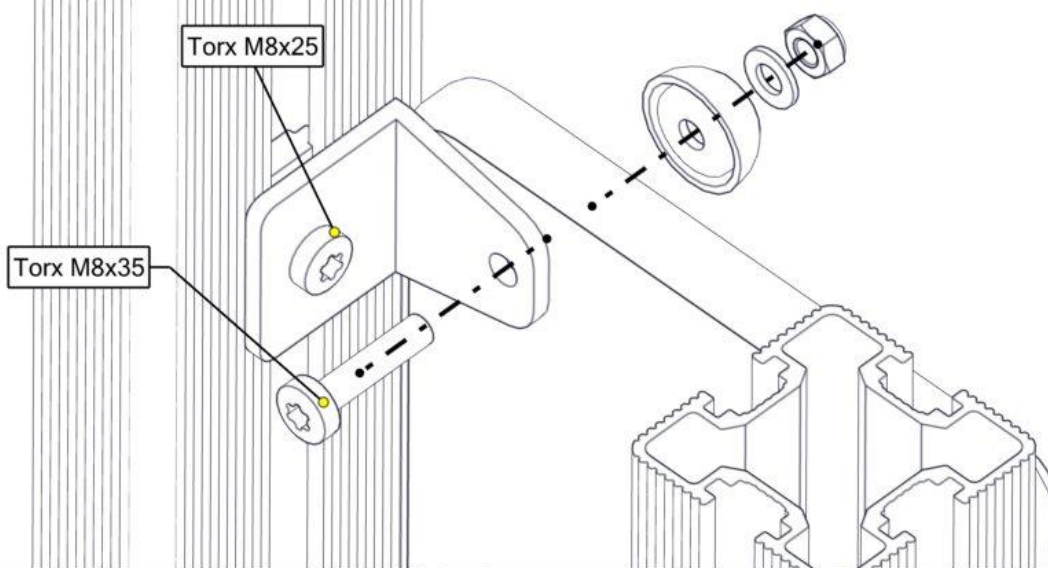

Montering av lekeapparatet / Assembly instructions / Montering av lekredskapet

nr	PartName	Artnr	Antall
1	Torx M8x25	04-000-025	4
2	Torx M8x35	04-000-035	4
3	Låsemutter M8	04-040-008	4
4	Skive M8	04-050-008	4

nr	PartName	Artnr	Antall
5	Brikke 50 1XM8	04-060-050	4
6	Vinkel 50x50x50x5 9mm hull spesial	04-075-051	4
7	Sikkerhetshette kropp 32 svart for M8	05-301-045	4