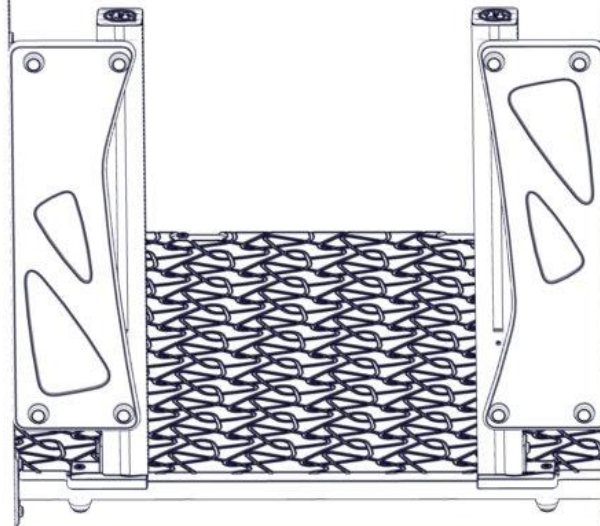

Montering av lekeapparatet / Assembly instructions / Montering av lekredskapet

nr	PartName	Artnr	Antall
3	Sikkerhetshette 20mm svart for M8	05-301-044	8
2	Endelokk 70x70	00-400-996	2