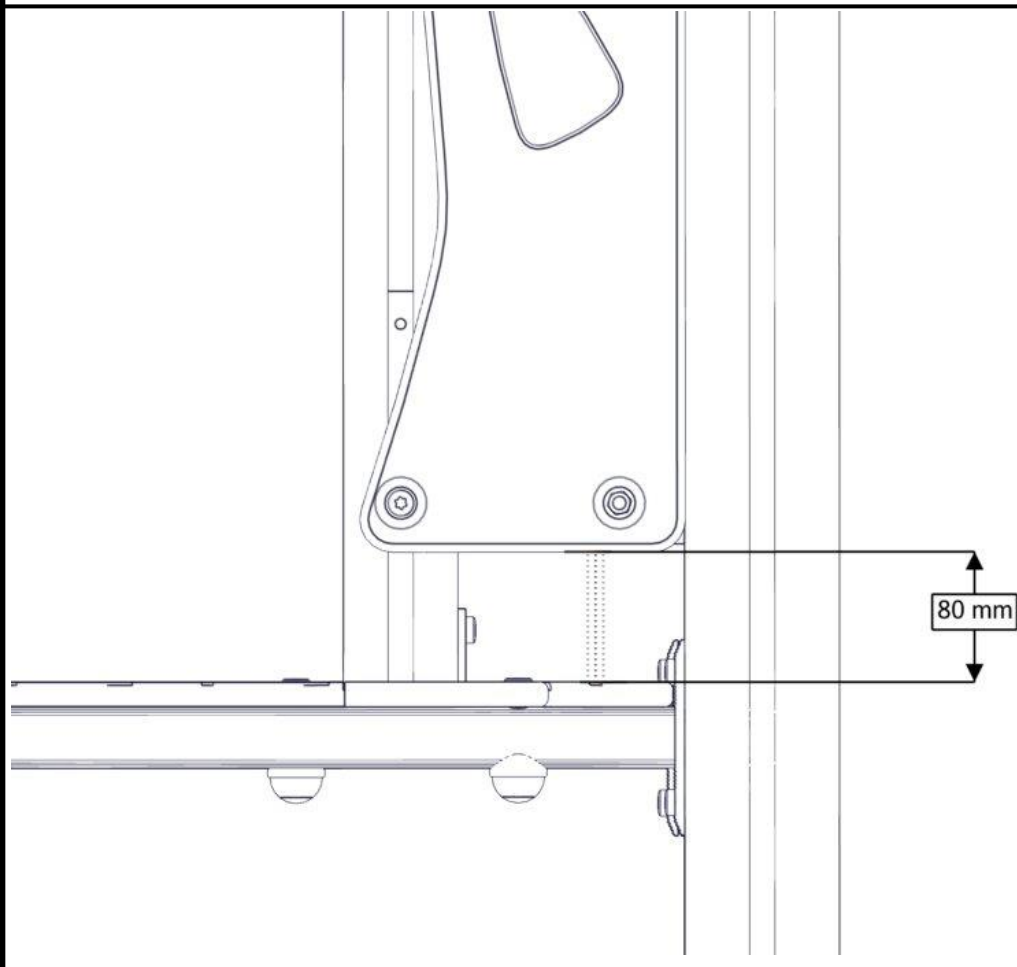

Montering av lekeapparatet / Assembly instructions / Montering av lekredskapet

nr	PartName	Artnr	Antall
1	Torx M8x25	04-000-025	4
2	Torx M8x35	04-000-035	4
3	Låsemutter M8	04-040-008	4
4	Skive M8	04-050-008	4

nr	PartName	Artnr	Antall
5	Brikke 50 1XM8	04-060-050	4
6	Vinkel 50x50x50x5 9mm hull spesial	04-075-051	4
7	Sikkerhetshette kropp 32 svart for M8	05-301-045	4