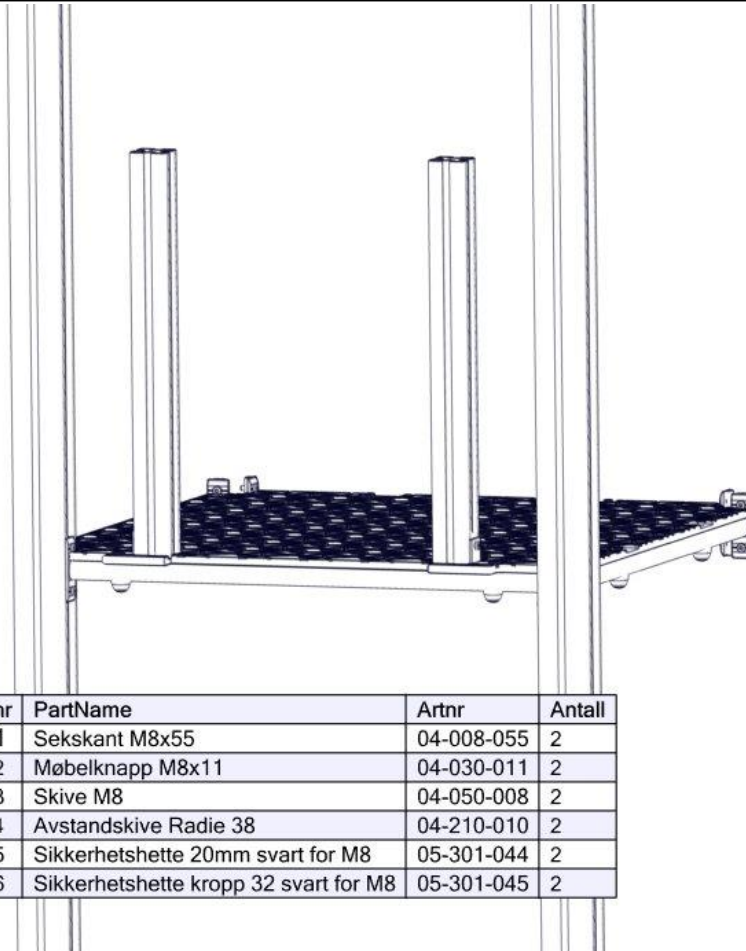

Montering av lekeapparatet / Assembly instructions / Montering av lekredskapet

nr	PartName	Artnr	Antall
1	Sekskant M8x55	04-008-055	2
2	Møbelknapp M8x11	04-030-011	2
3	Skive M8	04-050-008	2
4	Avstandskive Radie 38	04-210-010	2
5	Sikkerhetshette 20mm svart for M8	05-301-044	2
6	Sikkerhetshette kropp 32 svart for M8	05-301-045	2