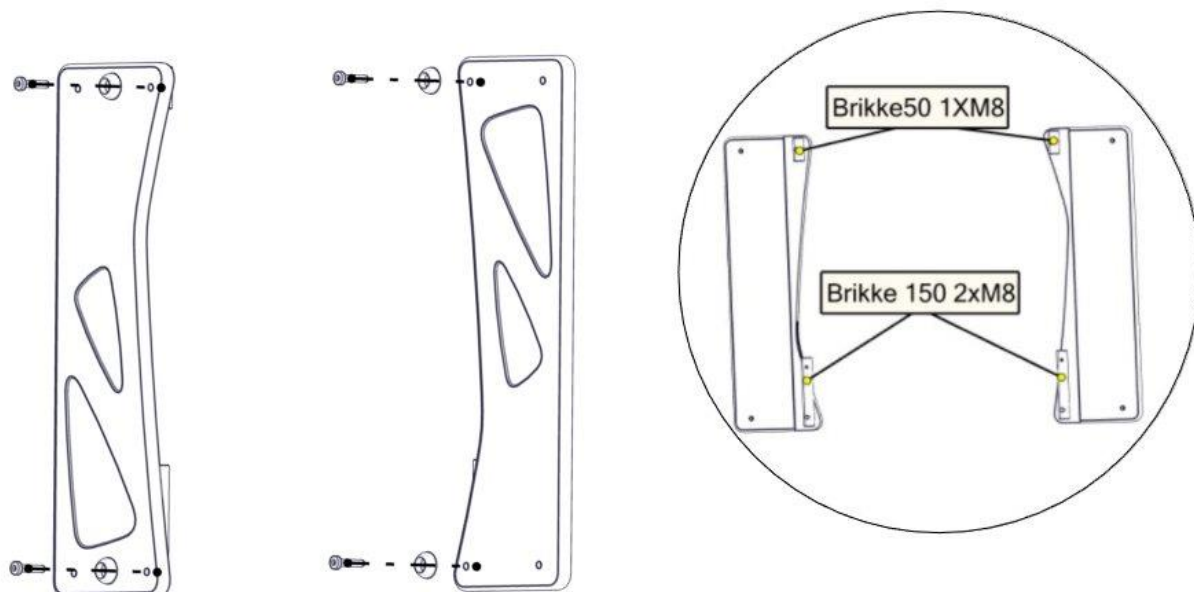

Montering av lekeapparatet / Assembly instructions / Montering av lekredskapet