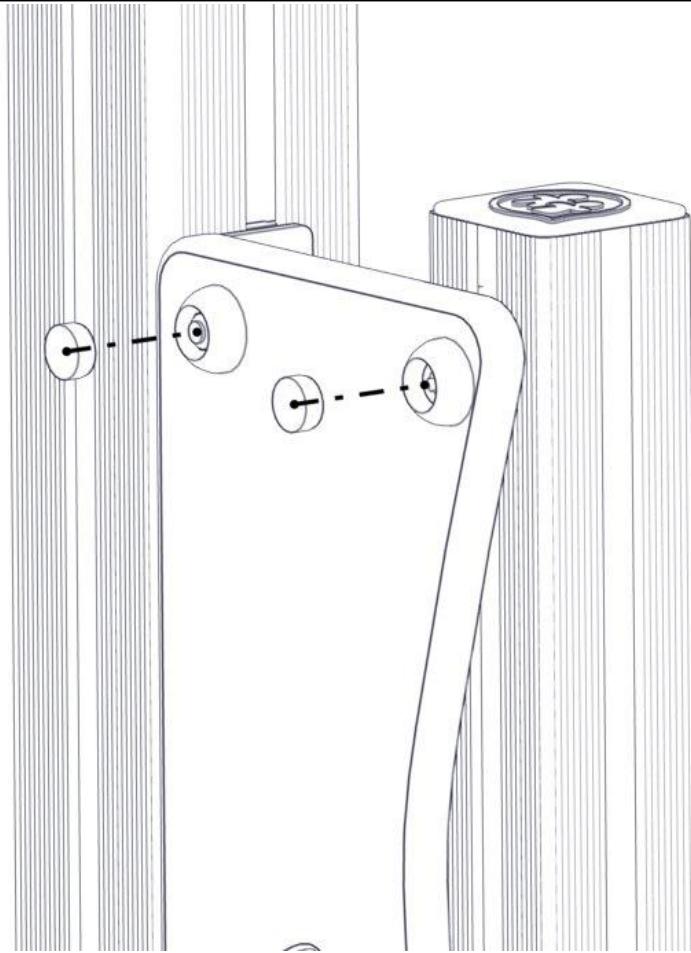

Montering av lekeapparatet / Assembly instructions / Montering av lekredskapet