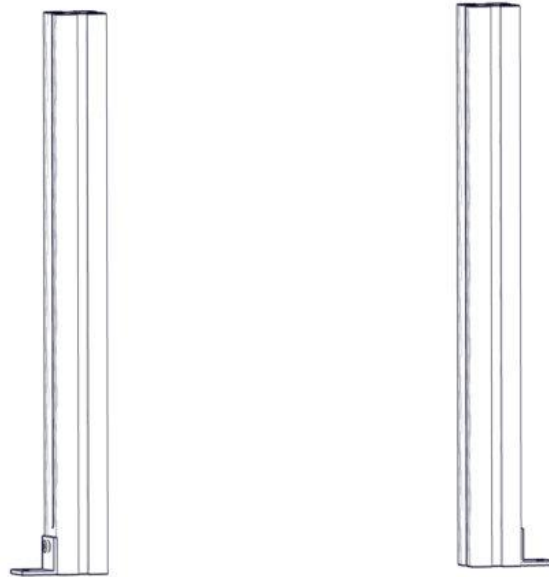

Montering av lekeapparatet / Assembly instructions / Montering av lekredskapet