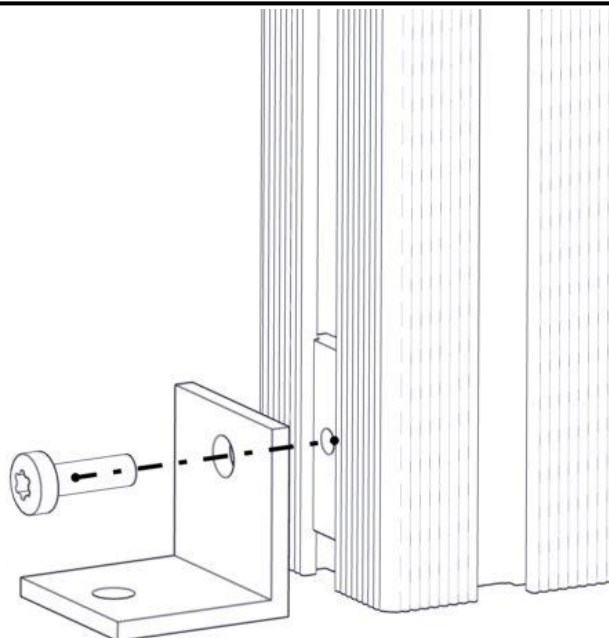

nr	PartName	Artnr	Antall
1	Torx M8x25	04-000-025	2
2	Brikke 50 1XM8	04-060-050	2
3	Vinkel 50x50x50x5 11mm hull	04-070-050	2
4	Stolpe 70x70 L=760	SFA5123/1	2