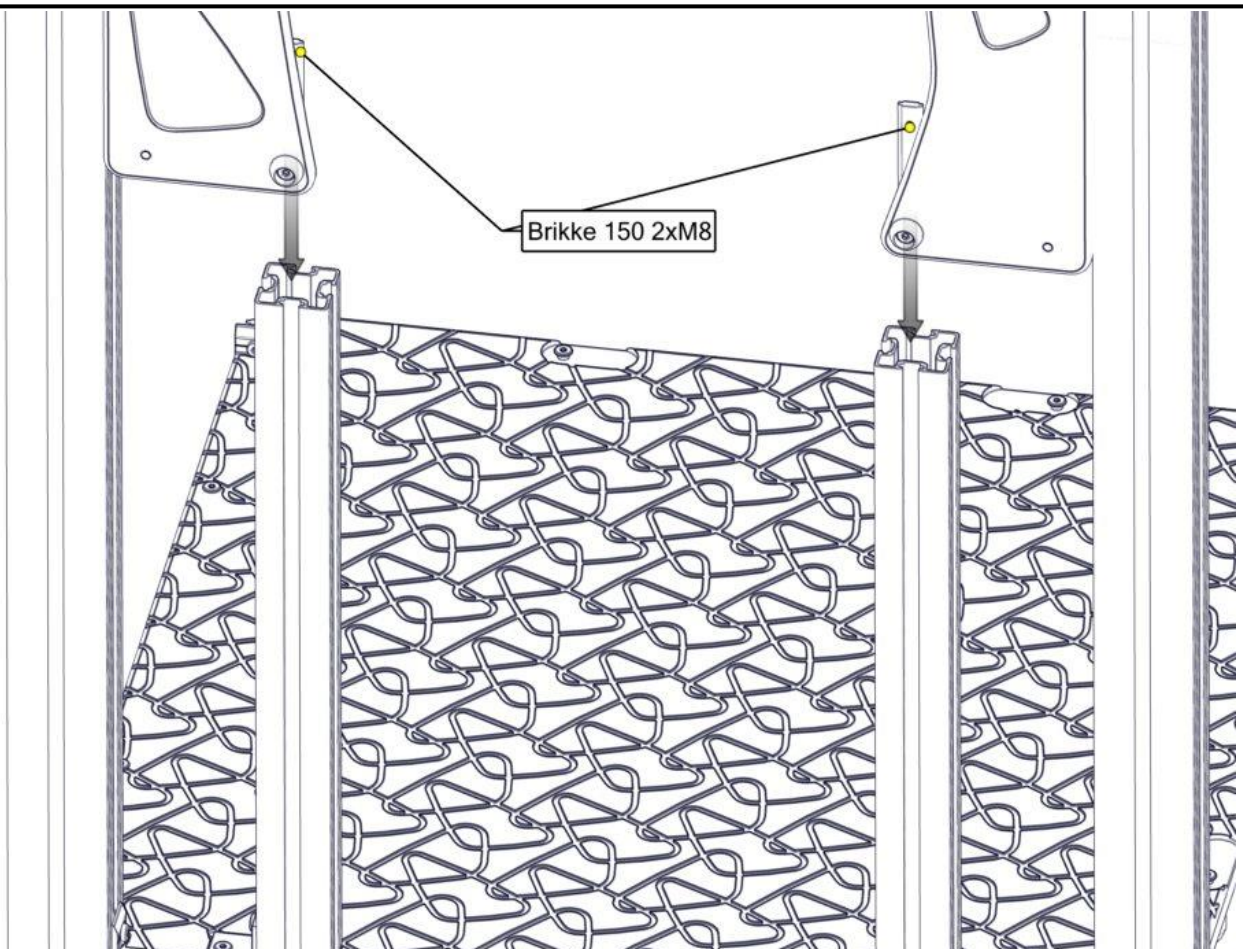

nr	PartName	Artnr	Antall
1	Torx M8x40	04-000-040	4
2	Brikke 50 1xM8	04-060-050	2
3	Brikke 150 2xM8	04-060-151	2
5	Sikkerhetshette kropp 32 svart for M8	05-301-045	4
4	Portallvegg 650x200x19	07-300-282	2