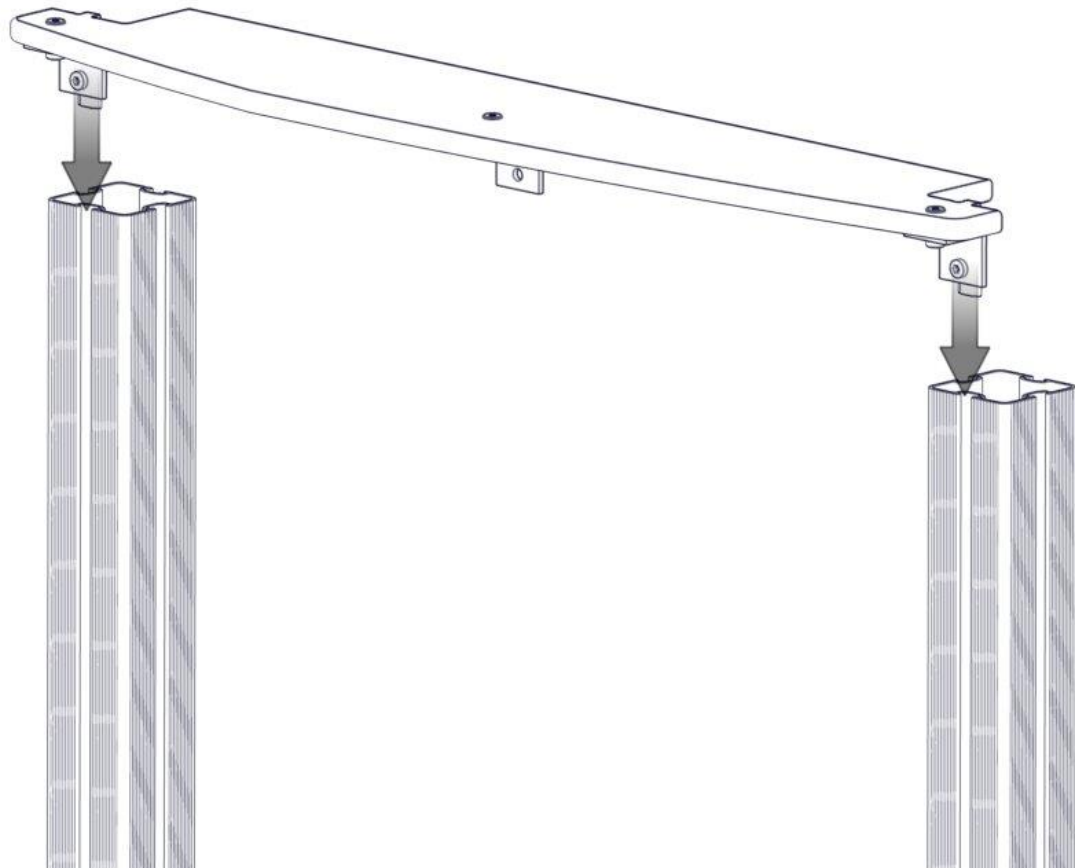

Montering av lekeapparatet / Assembly instructions / Montering av lekredskapet