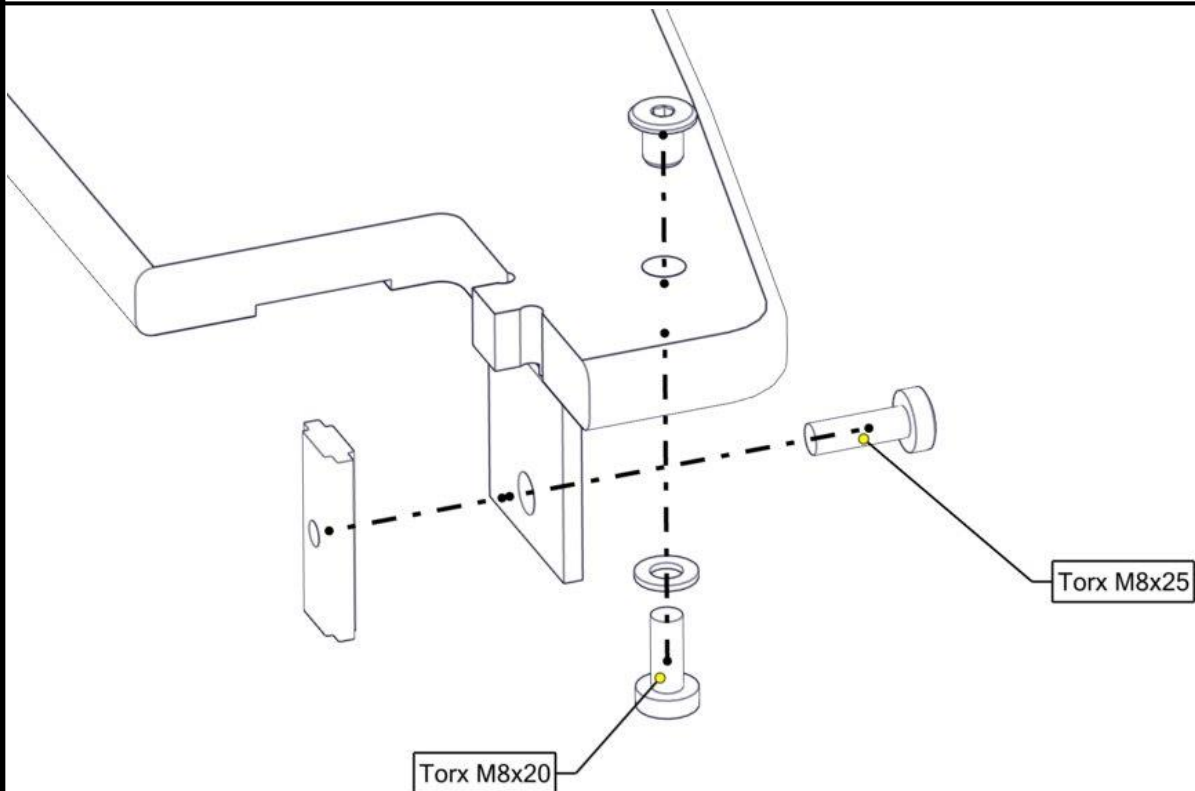

nr	PartName	Artnr	Antall
1	Torx M8x20	04-000-020	3
2	Torx M8x25	04-000-025	2
3	Møbelknapp M8x11	04-030-011	3
4	Skive M8	04-050-008	3

nr	PartName	Artnr	Antall
5	Brikke 50 1XM8	04-060-050	2
6	Vinkel 50x50x50x5 11mm hull	04-070-050	3
7	Butikdisk HDPE 1122x200 x19	07-300-290	1