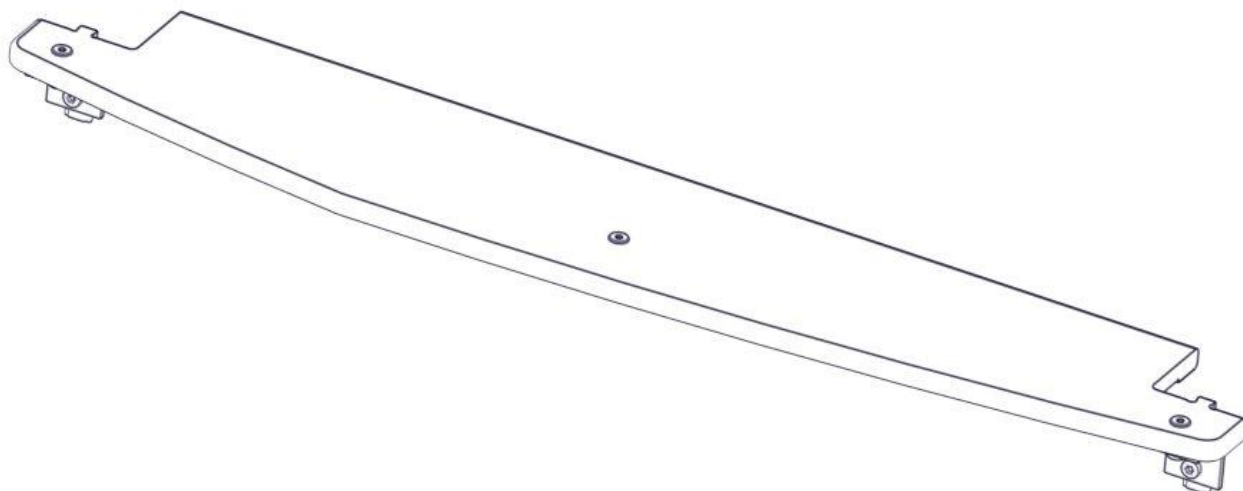

**Monteringsanvisning****Assembly Instructions****Monteringsanvisning**

Produkt nr. / Product no. / Produkt nr.

07-300-290K**Blå**

Ord. nr. _____

Dato. _____

Sign. _____

**søve**

Søve AS
Grønnvoldveien 290
3830 Ulefoss - Norway
Tlf: +47 35 94 65 65
www.sove.no

**søve**

Søve AB
EA Rosengrensgatan 32
421 31 Västra Frölunda
Phone: +46 (0)31 773 97 00
www.sove.se

Boltepakker for / Boltpackage for / Bultpaket för		Sign. _____		
Butikkdisk 1122x200x19 07-300-290K	Navn	Artnr/ dimensjon	Ant	Lev
	Butikkdisk 1122x200x19 Blå	07-300-290	1	
	Brikke 50 1xM8	04-060-050	2	
	Torx M8x20 Torx M8x25	04-000-020 04-000-025	4 2	
	Vinkel 50x50x50x5 11mm hull	04-070-050	3	
	Møbelknapp M8x11	04-030-011	4	
	Skive M8	04-050-008	4	

Montering av lekeapparatet / Assembly instructions / Montering av lekredskapet

nr	PartName	Artnr	Antall
1	Torx M8x20	04-000-020	3
2	Torx M8x25	04-000-025	2
3	Møbelknapp M8x11	04-030-011	3
4	Skive M8	04-050-008	3