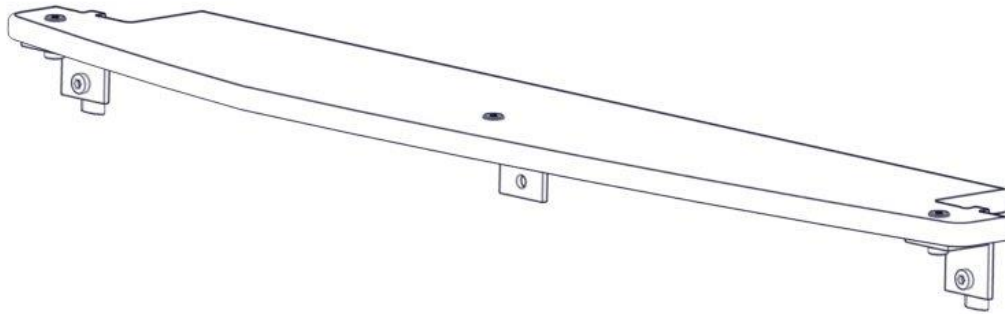

Montering av lekeapparatet / Assembly instructions / Montering av lekredskapet