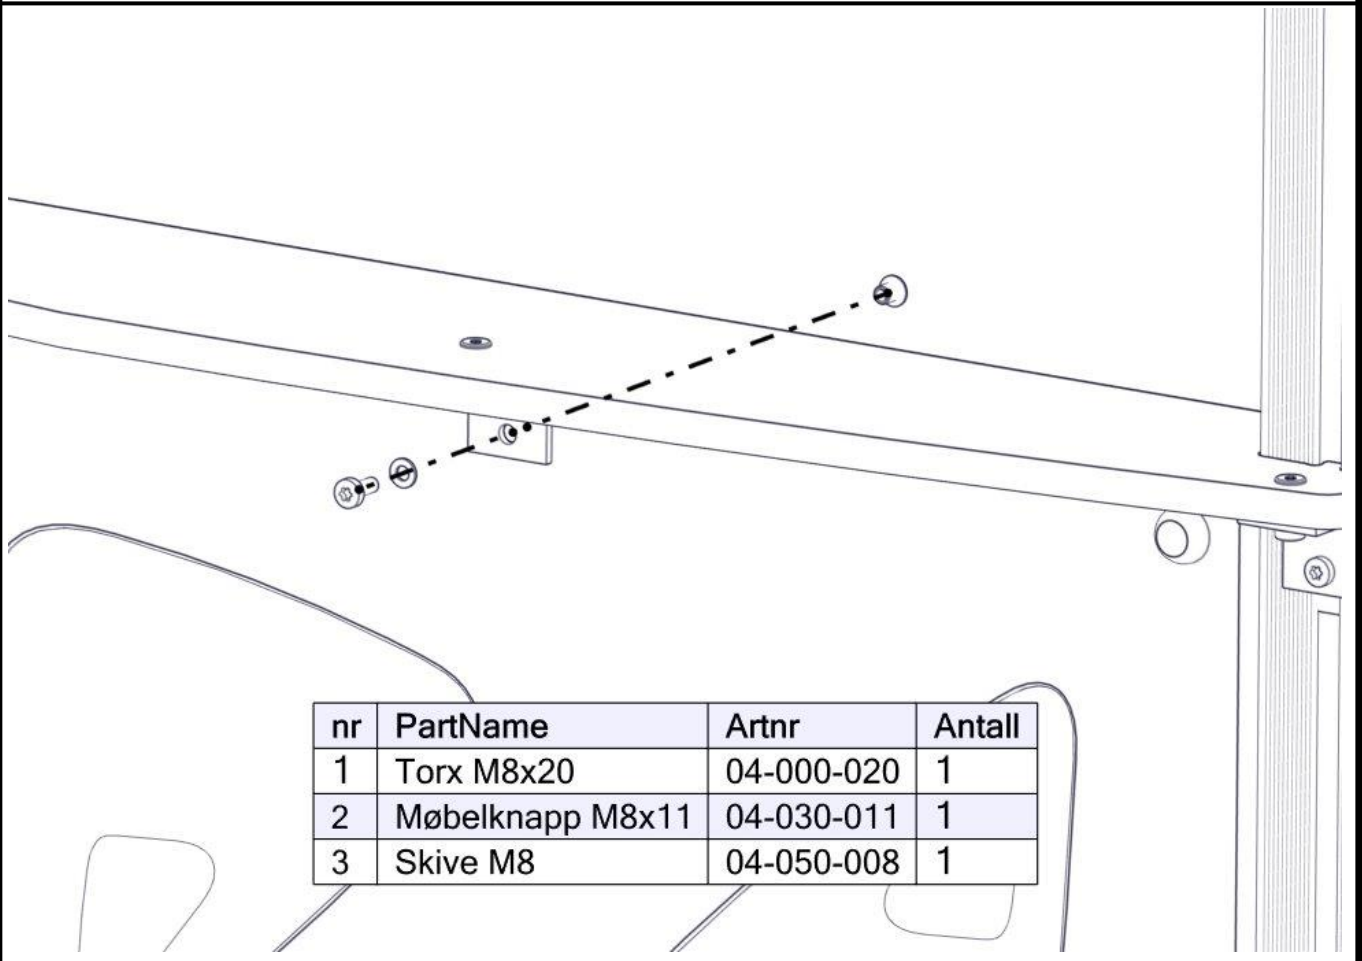

Montering av lekeapparatet / Assembly instructions / Montering av lekredskapet