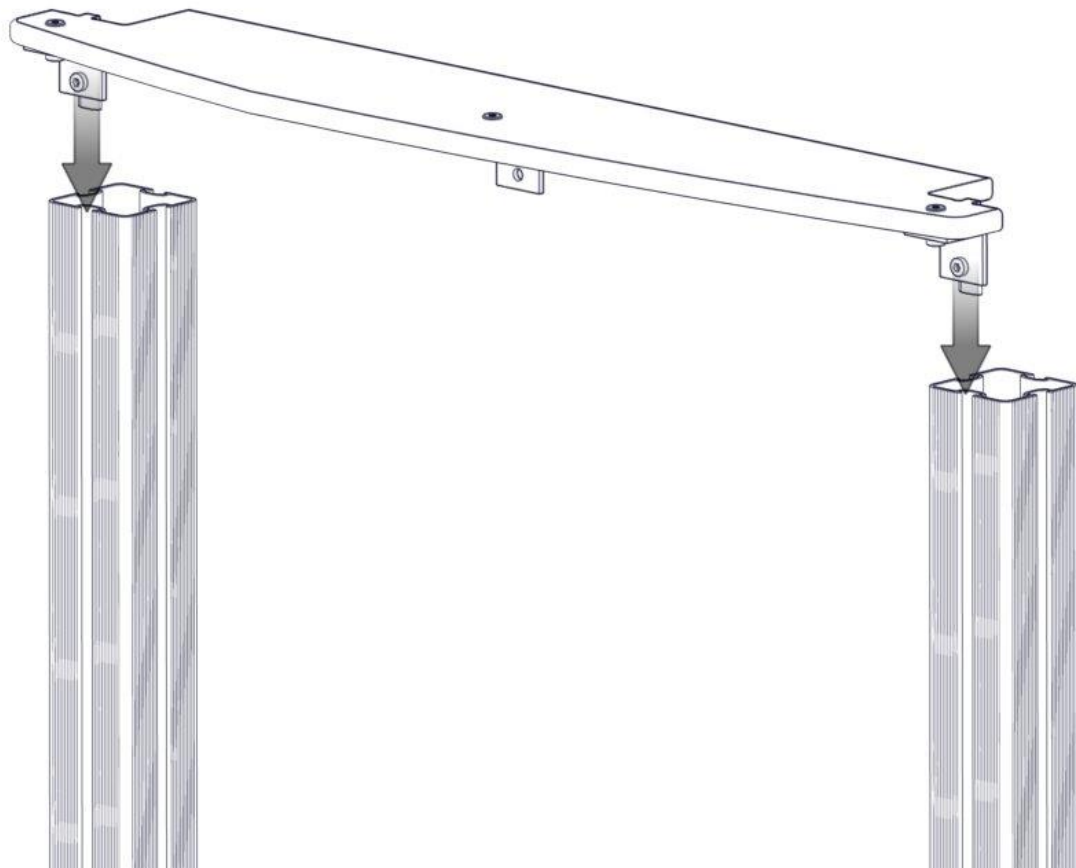

Montering av lekeapparatet / Assembly instructions / Montering av lekredskapet