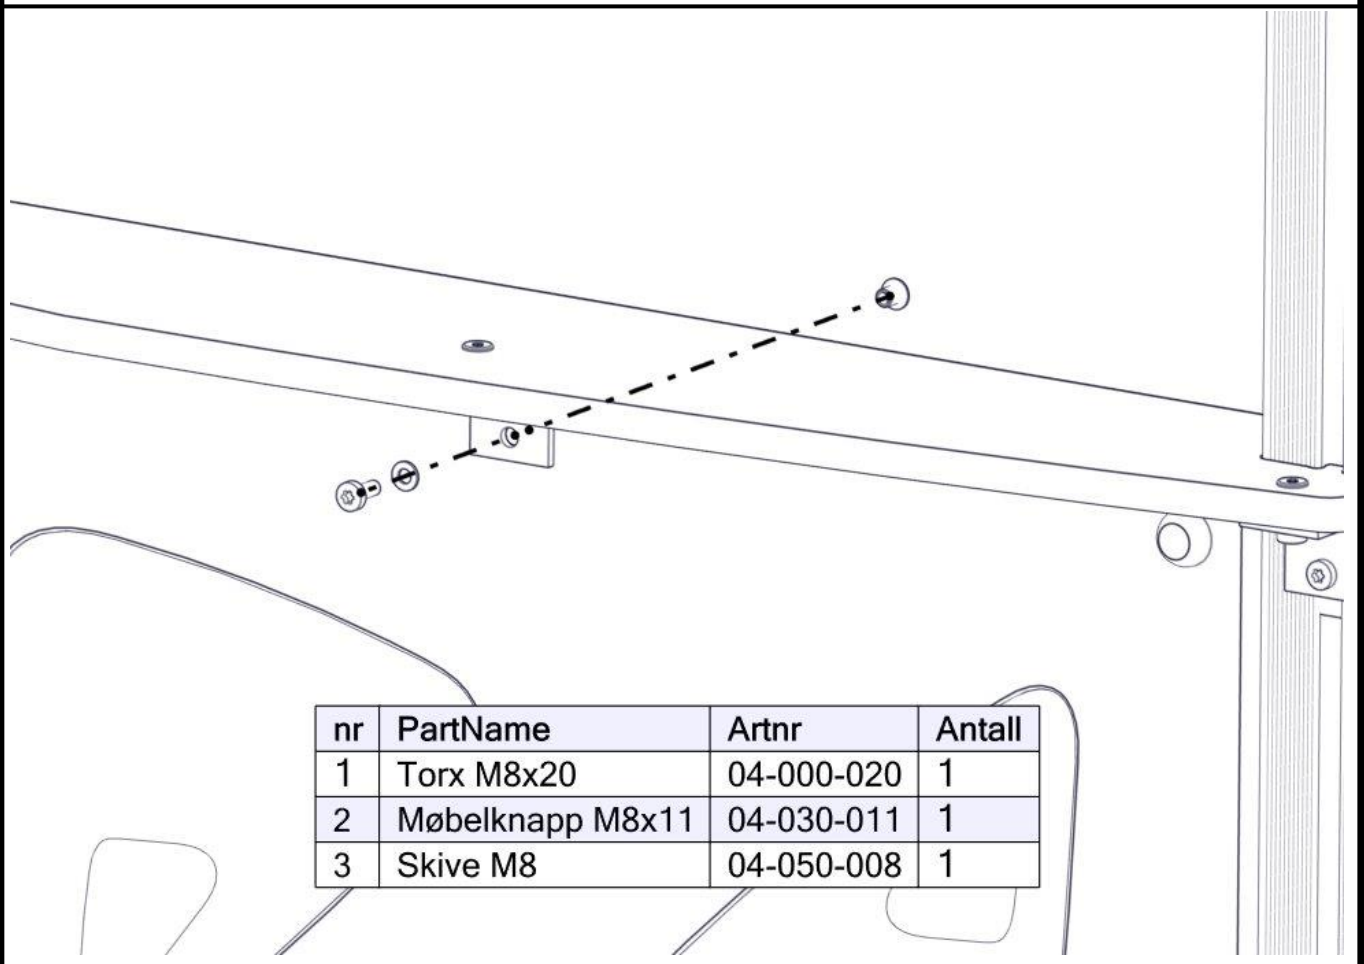

Montering av lekeapparatet / Assembly instructions / Montering av lekredskapet