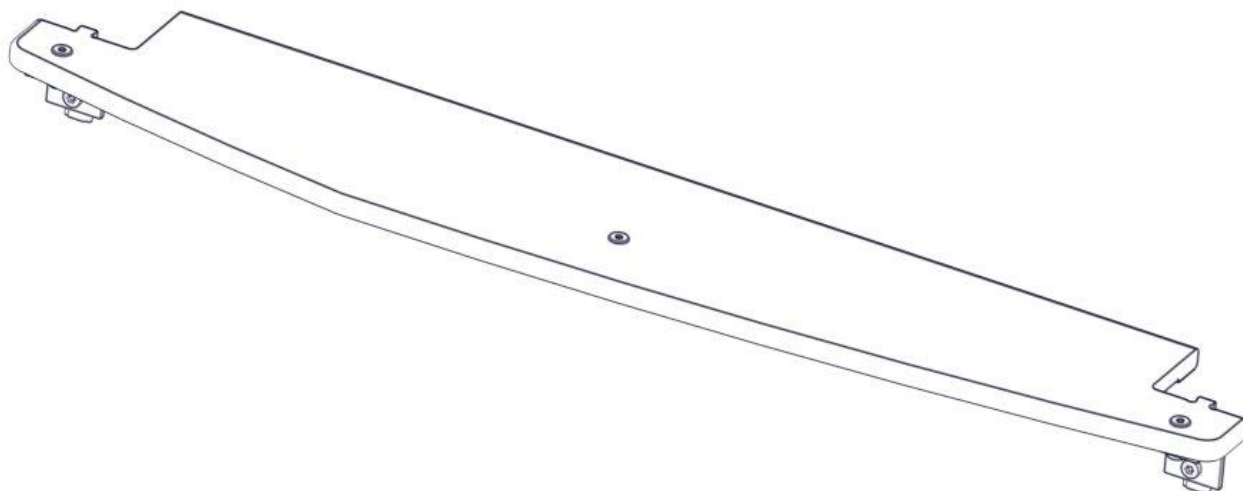

**Monteringsanvisning****Assembly Instructions****Monteringsanvisning**

Produkt nr. / Product no. / Produkt nr.

07-300-291K**Oransje**

Ord. nr. _____

Dato. _____

Sign. _____

**søve**

Søve AS
Grønnvoldveien 290
3830 Ulefoss - Norway
Tlf: +47 35 94 65 65
www.sove.no

**søve**

Søve AB
EA Rosengrensgatan 32
421 31 Västra Frölunda
Phone: +46 (0)31 773 97 00
www.sove.se

Boltepakker for / Boltpackage for / Bultpaket för		Sign. _____		
Butikkdisk 1122x200x19 07-300-291K	Navn	Artnr/ dimensjon	Ant	Lev
	Butikkdisk 1122x200x19 Oransje	07-300-291	1	
	Brikke 50 1xM8	04-060-050	2	
	Torx M8x20 Torx M8x25	04-000-020 04-000-025	4 2	
	Vinkel 50x50x50x5 11mm hull	04-070-050	3	
	Møbelknapp M8x11	04-030-011	4	
	Skive M8	04-050-008	4	

Montering av lekeapparatet / Assembly instructions / Montering av lekredskapet

nr	PartName	Artnr	Antall
1	Torx M8x20	04-000-020	3
2	Torx M8x25	04-000-025	2
3	Møbelknapp M8x11	04-030-011	3
4	Skive M8	04-050-008	3