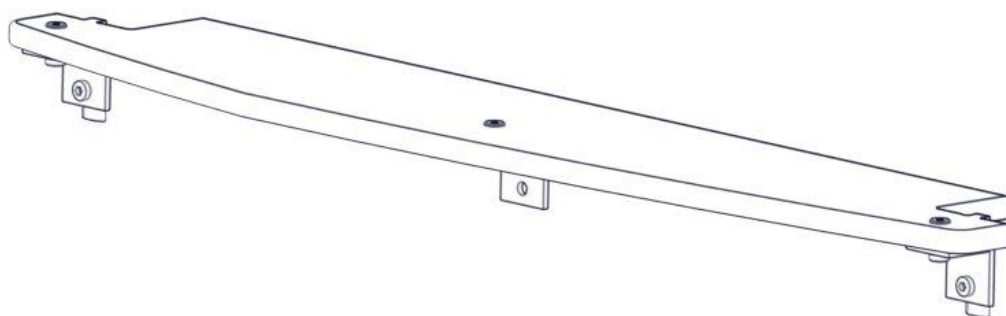

Montering av lekeapparatet / Assembly instructions / Montering av lekredskapet