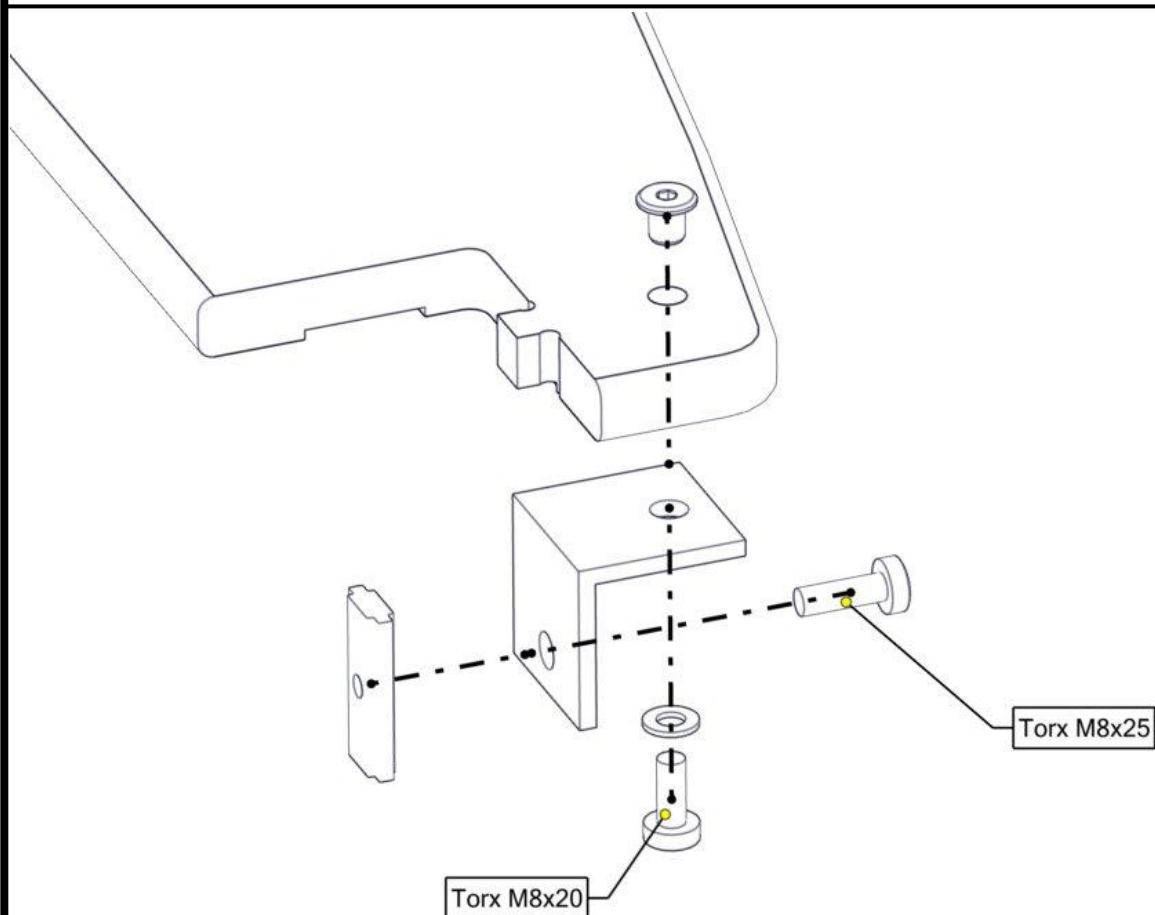

nr	PartName	Artnr	Antall
1	Torx M8x20	04-000-020	3
2	Torx M8x25	04-000-025	2
3	Møbelknapp M8x11	04-030-011	3
4	Skive M8	04-050-008	3

nr	PartName	Artnr	Antall
5	Brikke 50 1XM8	04-060-050	2
6	Vinkel 50x50x50x5 11mm hull	04-070-050	3
7	Butikkdisk HDPE 1122x200 x19	07-300-291	1