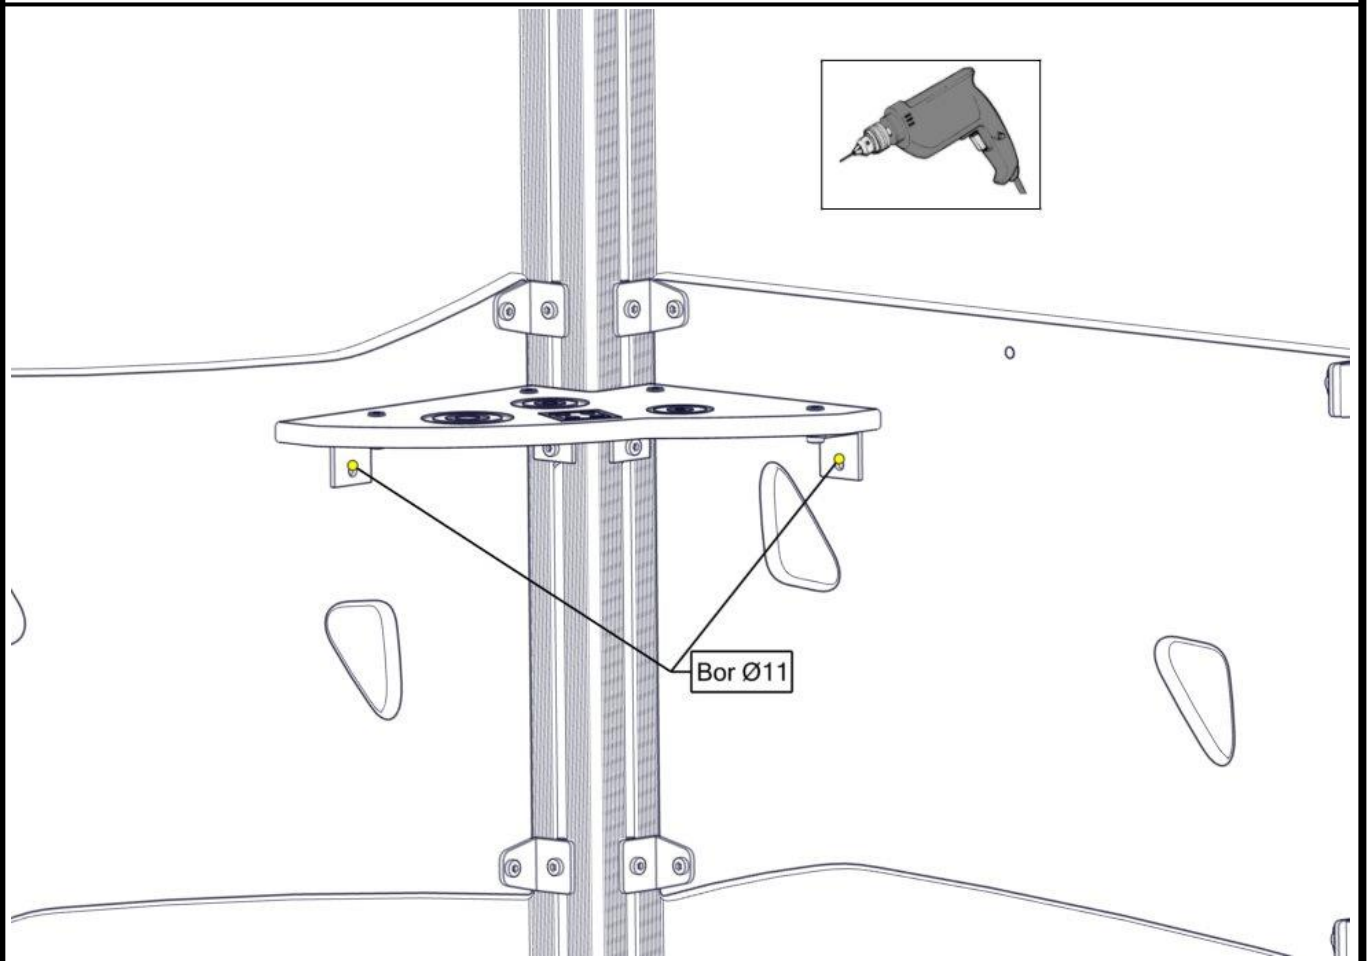

Montering av lekeapparatet / Assembly instructions / Montering av lekredskapet