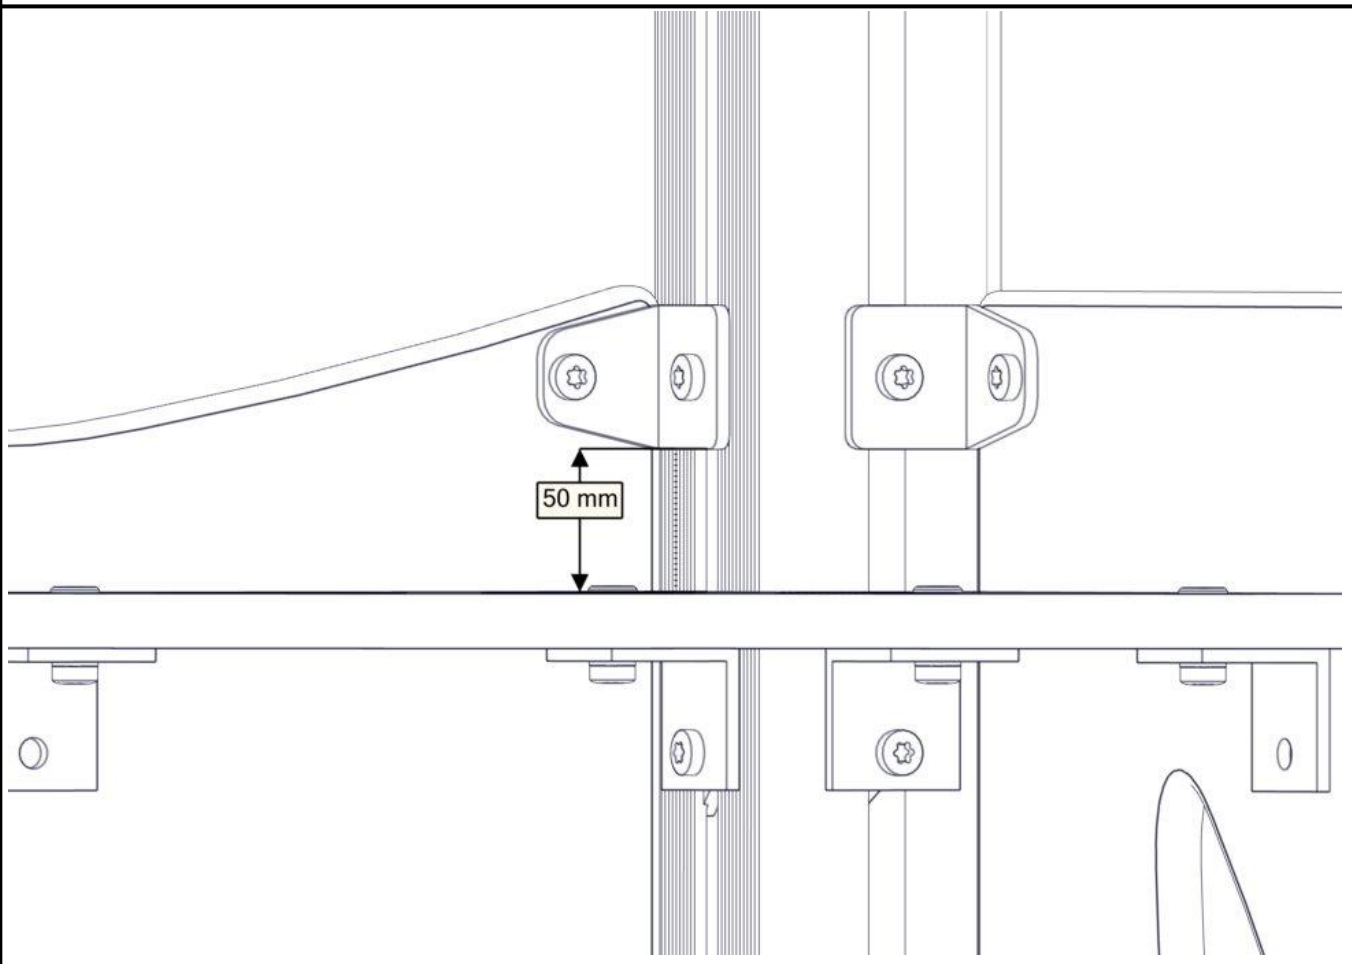

**Montering av lekeapparatet / Assembly instructions / Montering av lekredskapet**

nr	PartName	Artnr	Antall
2	Torx M8x25	04-000-025	2
5	Brikke skraa 15 1xM8	04-060-053	2
6	Vinkel 50x50x50x5 11mm hull	04-070-050	2

## Montering av lekeapparatet / Assembly instructions / Montering av lekredskapet

nr	PartName	Artnr	Antall
1	Torx M8x20	04-000-020	4
2	Møbelknapp M8x11	04-030-011	4
3	Skive M8	04-050-008	4
4	Vinkel 50x50x50x5 11mm hull	04-070-050	2
5	Kokeplate 430x380x19	07-300-292	1