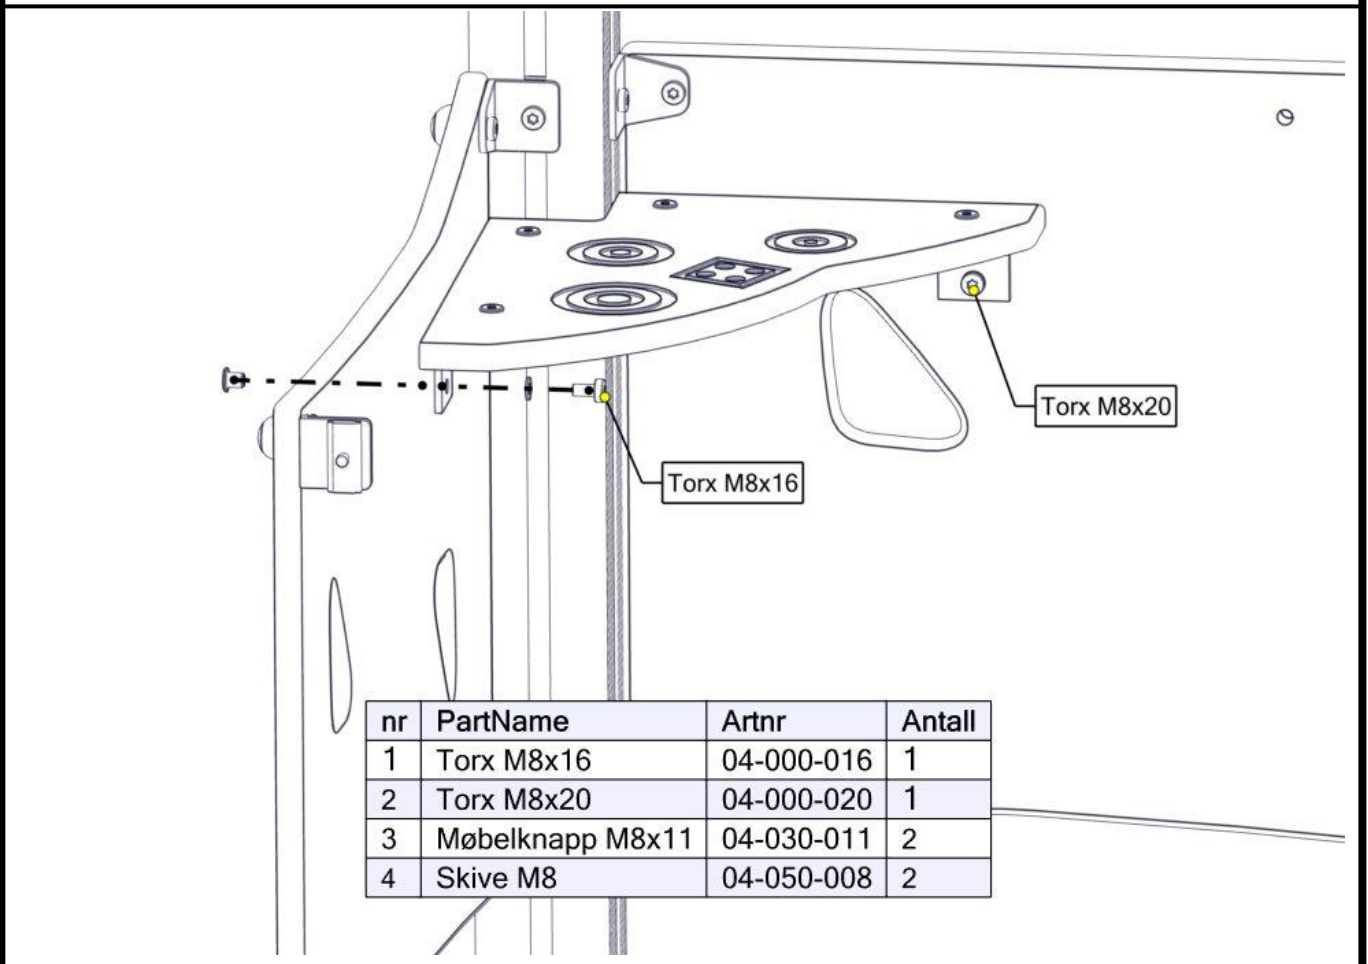

Montering av lekeapparatet / Assembly instructions / Montering av lekredskapet