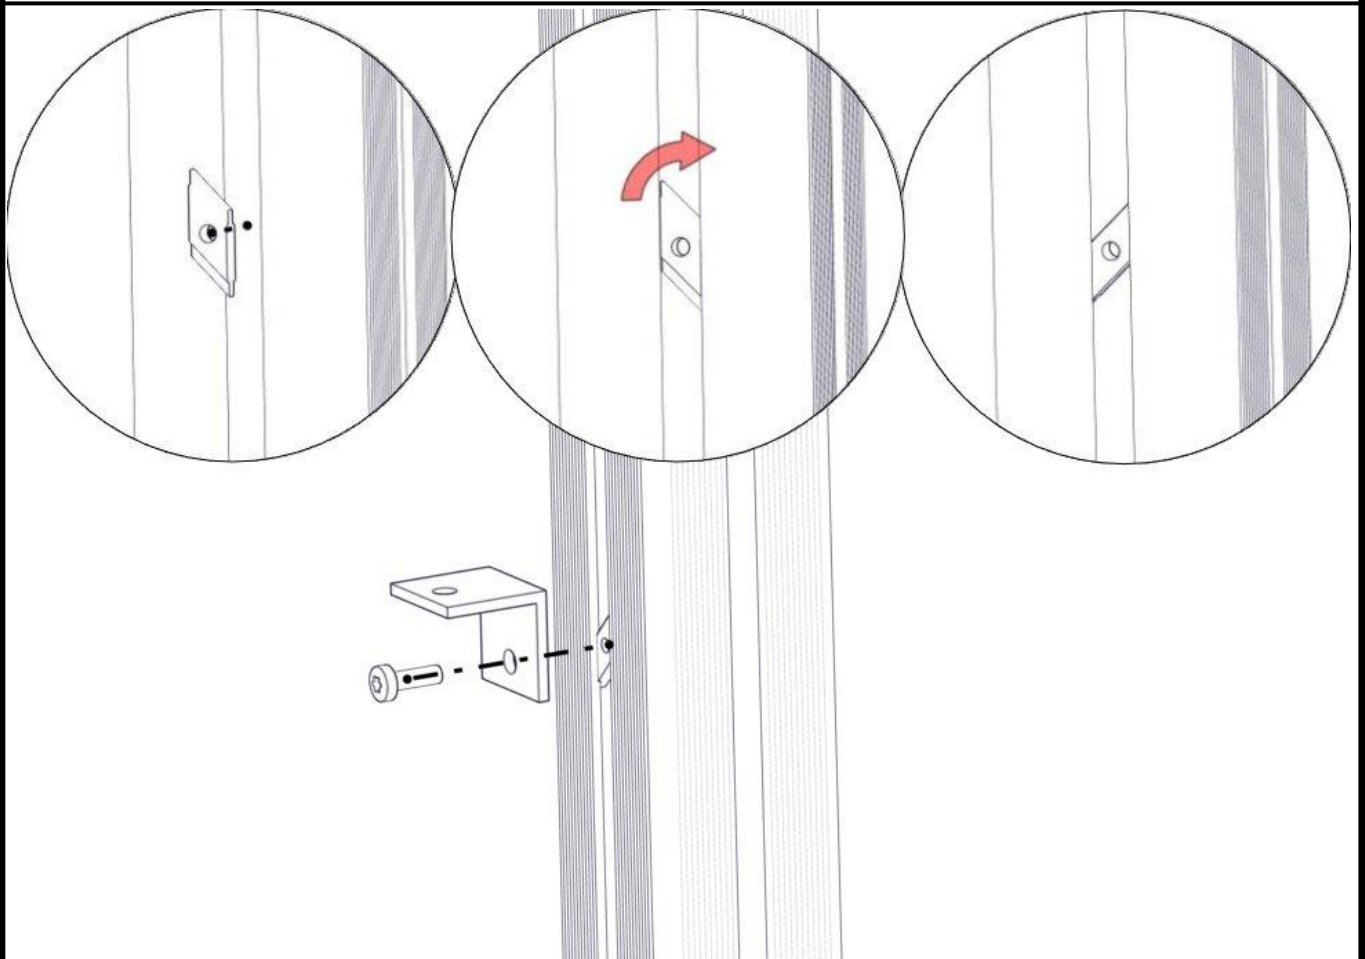

Montering av lekeapparatet / Assembly instructions / Montering av lekredskapet

nr	PartName	Artnr	Antall
2	Torx M8x25	04-000-025	2
5	Brikke skraa 15 1xM8	04-060-053	2
6	Vinkel 50x50x50x5 11mm hull	04-070-050	2