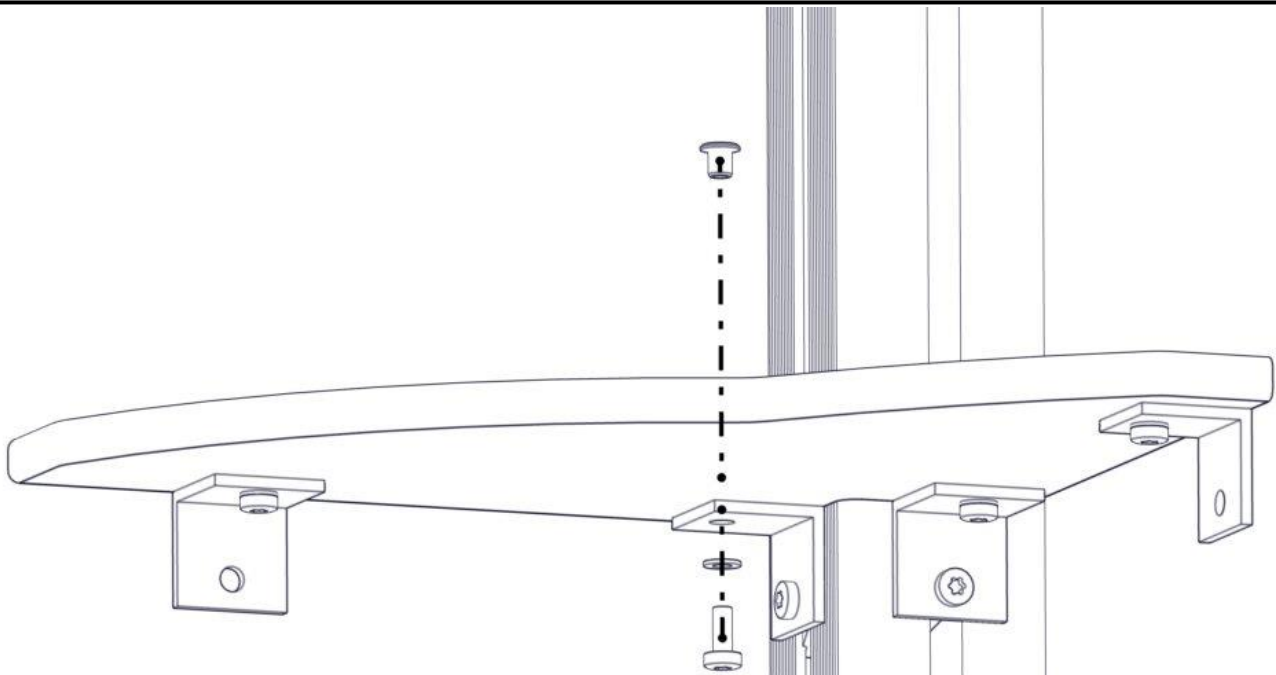

Montering av lekeapparatet / Assembly instructions / Montering av lekredskapet

nr	PartName	Artnr	Antall
1	Torx M8x20	04-000-020	4
2	Møbelknapp M8x11	04-030-011	4
3	Skive M8	04-050-008	4
4	Vinkel 50x50x50x5 11mm hull	04-070-050	2
5	Kokeplate 430x380x19	07-300-292	1