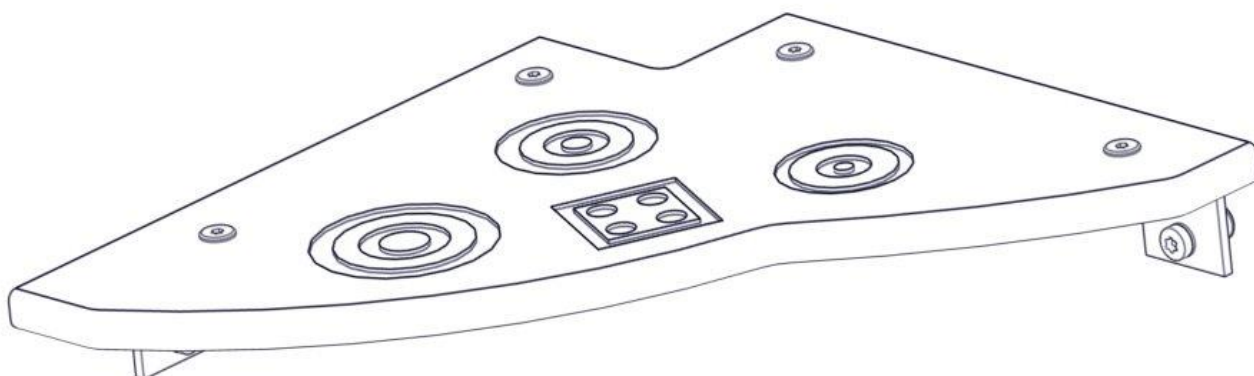

**N****Monteringsanvisning****EN****Assembly Instructions****S****Monteringsanvisning**

Produkt nr. / Product no. / Produkt nr.

**07-300-292K****Blå**

Ord. nr. \_\_\_\_\_

Dato. \_\_\_\_\_

Sign. \_\_\_\_\_

Søve AS  
Grønnvoldveien 290  
3830 Ulefoss - Norway  
Tlf: +47 35 94 65 65  
[www.sove.no](http://www.sove.no)

Søve AB  
EA Rosengrensgatan 32  
421 31 Västra Frölunda  
Phone: +46 (0)31 773 97 00  
[www.sove.se](http://www.sove.se)

**Boltepakker for / Boltpackage for / Bultpaket för**

Sign. \_\_\_\_\_

Kokeplate Blå 07-300-292K	Navn	Artnr/ dimensjon	Ant	Lev
	Kokeplate 430x380x19 Blå	07-300-292	1	
	Brikke skrå 15 1xM8	04-060-053	2	
	Torx M8x16 Torx M8x20 Torx M8x25	04-000-016 04-000-020 04-000-025	1 5 2	
	Vinkel 50x50x50x5 11mm hull	04-070-050	4	
	Møbelknapp M8x11	04-030-011	6	
	Skive M8	04-050-008	6	