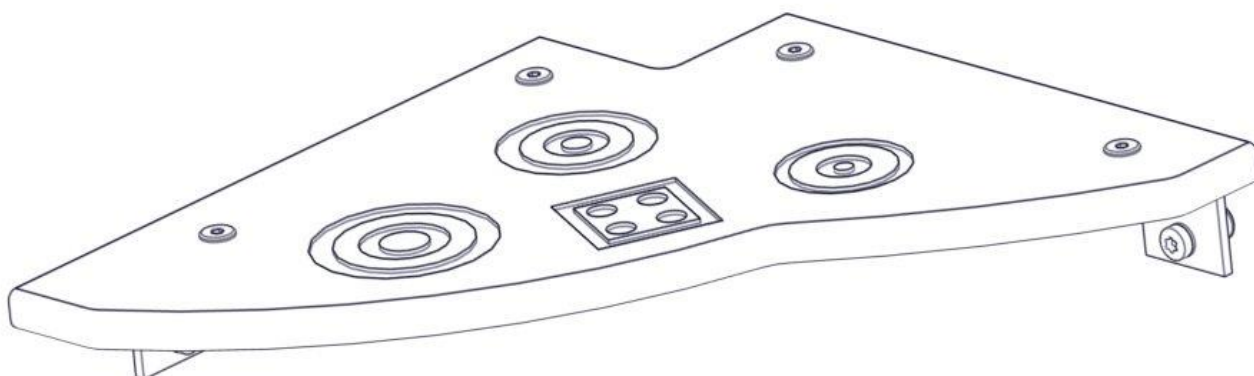

N**Monteringsanvisning****EN****Assembly Instructions****S****Monteringsanvisning**

Produkt nr. / Product no. / Produkt nr.

07-300-293K**Oransje**

Ord. nr. _____

Dato. _____

Sign. _____

**søve**

Søve AS
Grønnvoldveien 290
3830 Ulefoss - Norway
Tlf: +47 35 94 65 65
www.sove.no

**søve**

Søve AB
EA Rosengrensgatan 32
421 31 Västra Frölunda
Phone: +46 (0)31 773 97 00
www.sove.se

Boltepakker for / Boltpackage for / Bultpaket för

Sign. _____

Kokeplate Oransje 07-300-293K	Navn	Artnr/ dimensjon	Ant	Lev
	Kokeplate 430x380x19 Oransje	07-300-293	1	
	Brikke skrå 15 1xM8	04-060-053	2	
	Torx M8x16 Torx M8x20 Torx M8x25	04-000-016 04-000-020 04-000-025	1 5 2	
	Vinkel 50x50x50x5 11mm hull	04-070-050	4	
	Møbelknapp M8x11	04-030-011	6	
	Skive M8	04-050-008	6	