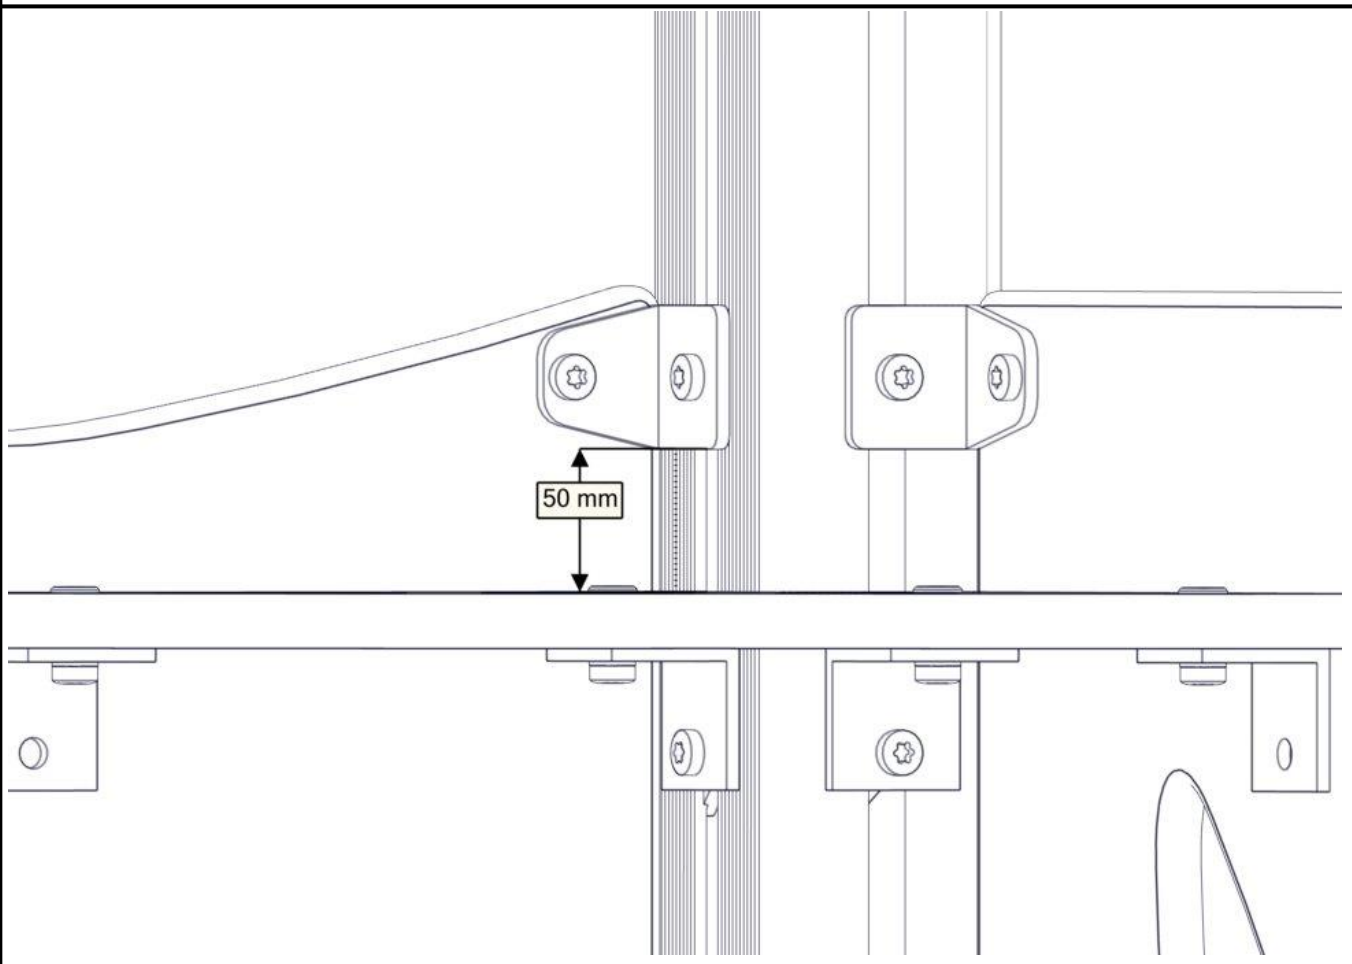

Montering av lekeapparatet / Assembly instructions / Montering av lekredskapet

nr	PartName	Artnr	Antall
2	Torx M8x25	04-000-025	2
5	Brikke skraa 15 1xM8	04-060-053	2
6	Vinkel 50x50x50x5 11mm hull	04-070-050	2

Montering av lekeapparatet / Assembly instructions / Montering av lekredskapet

nr	PartName	Artnr	Antall
1	Torx M8x20	04-000-020	4
2	Møbelknapp M8x11	04-030-011	4
3	Skive M8	04-050-008	4
4	Vinkel 50x50x50x5 11mm hull	04-070-050	2
5	Kokeplate 430x380x19	07-300-293	1