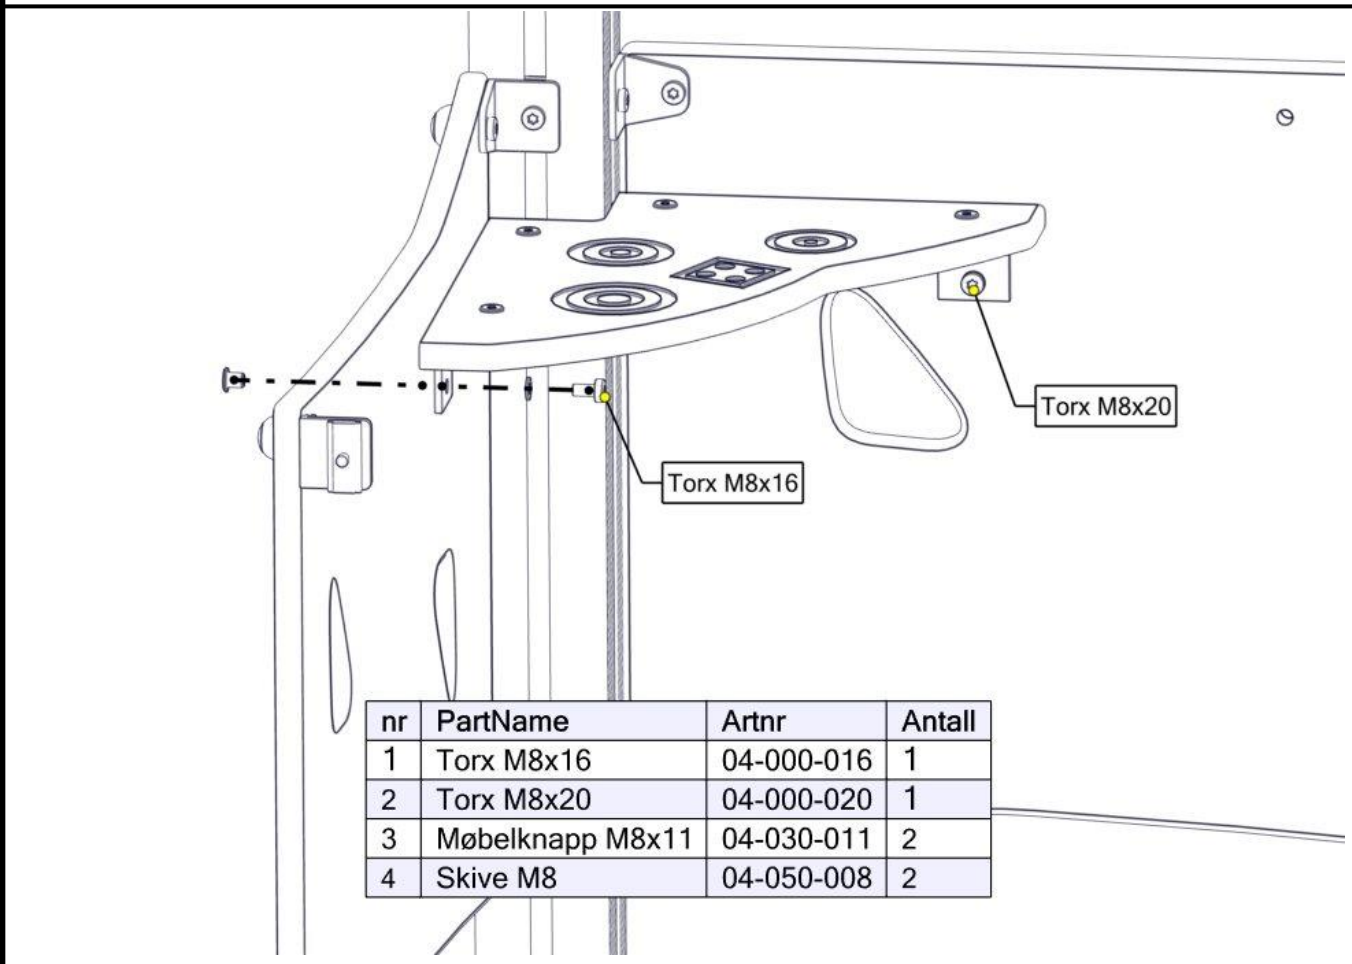

Montering av lekeapparatet / Assembly instructions / Montering av lekredskapet

nr	PartName	Artnr	Antall
2	Torx M8x25	04-000-025	2
5	Brikke skraa 15 1xM8	04-060-053	2
6	Vinkel 50x50x50x5 11mm hull	04-070-050	2

Montering av lekeapparatet / Assembly instructions / Montering av lekredskapet

nr	PartName	Artnr	Antall
1	Torx M8x20	04-000-020	4
2	Møbelknapp M8x11	04-030-011	4
3	Skive M8	04-050-008	4
4	Vinkel 50x50x50x5 11mm hull	04-070-050	2
5	Kokeplate 430x380x19	07-300-293	1

Montering av lekeapparatet / Assembly instructions / Montering av lekredskapet

Boltepakker for / Boltpackage for / Bultpaket för

Sign. _____

Kokeplate Oransje 07-300-293K	Navn	Artnr/ dimensjon	Ant	Lev
	Kokeplate 430x380x19 Oransje	07-300-293	1	
	Brikke skrå 15 1xM8	04-060-053	2	
	Torx M8x16 Torx M8x20 Torx M8x25	04-000-016 04-000-020 04-000-025	1 5 2	
	Vinkel 50x50x50x5 11mm hull	04-070-050	4	
	Møbelknapp M8x11	04-030-011	6	
	Skive M8	04-050-008	6	