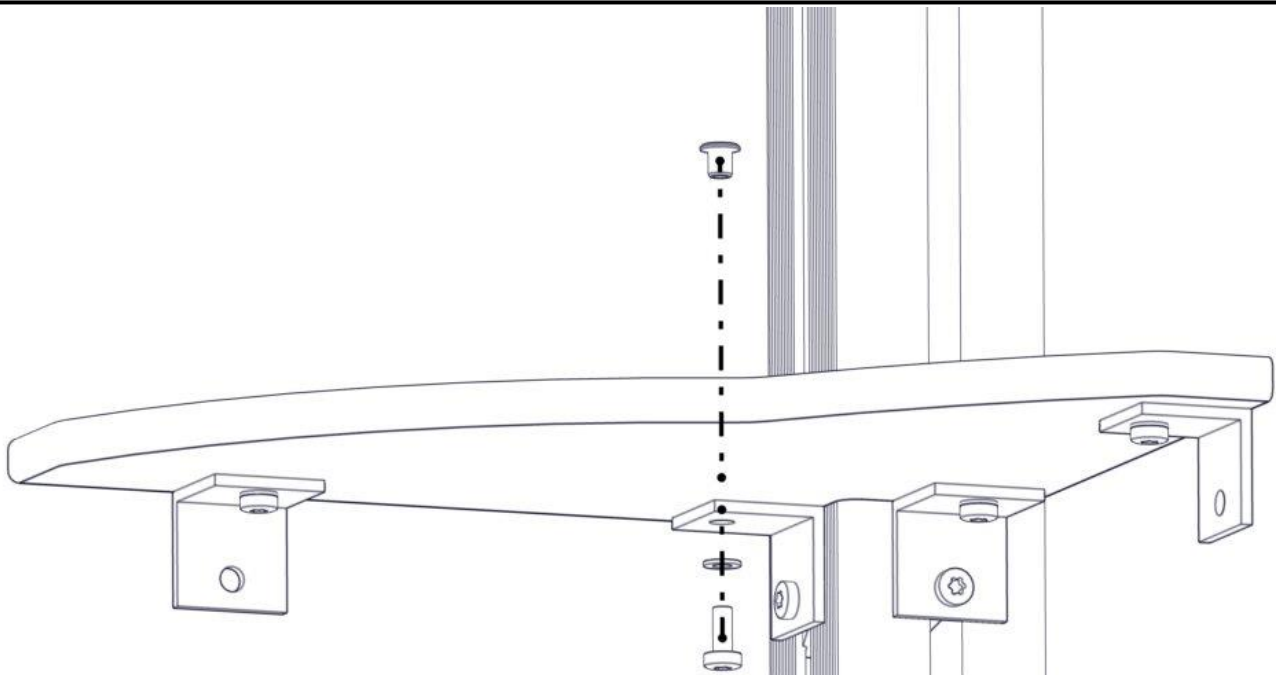

Montering av lekeapparatet / Assembly instructions / Montering av lekredskapet

nr	PartName	Artnr	Antall
1	Torx M8x20	04-000-020	4
2	Møbelknapp M8x11	04-030-011	4
3	Skive M8	04-050-008	4
4	Vinkel 50x50x50x5 11mm hull	04-070-050	2
5	Kokeplate 430x380x19	07-300-293	1