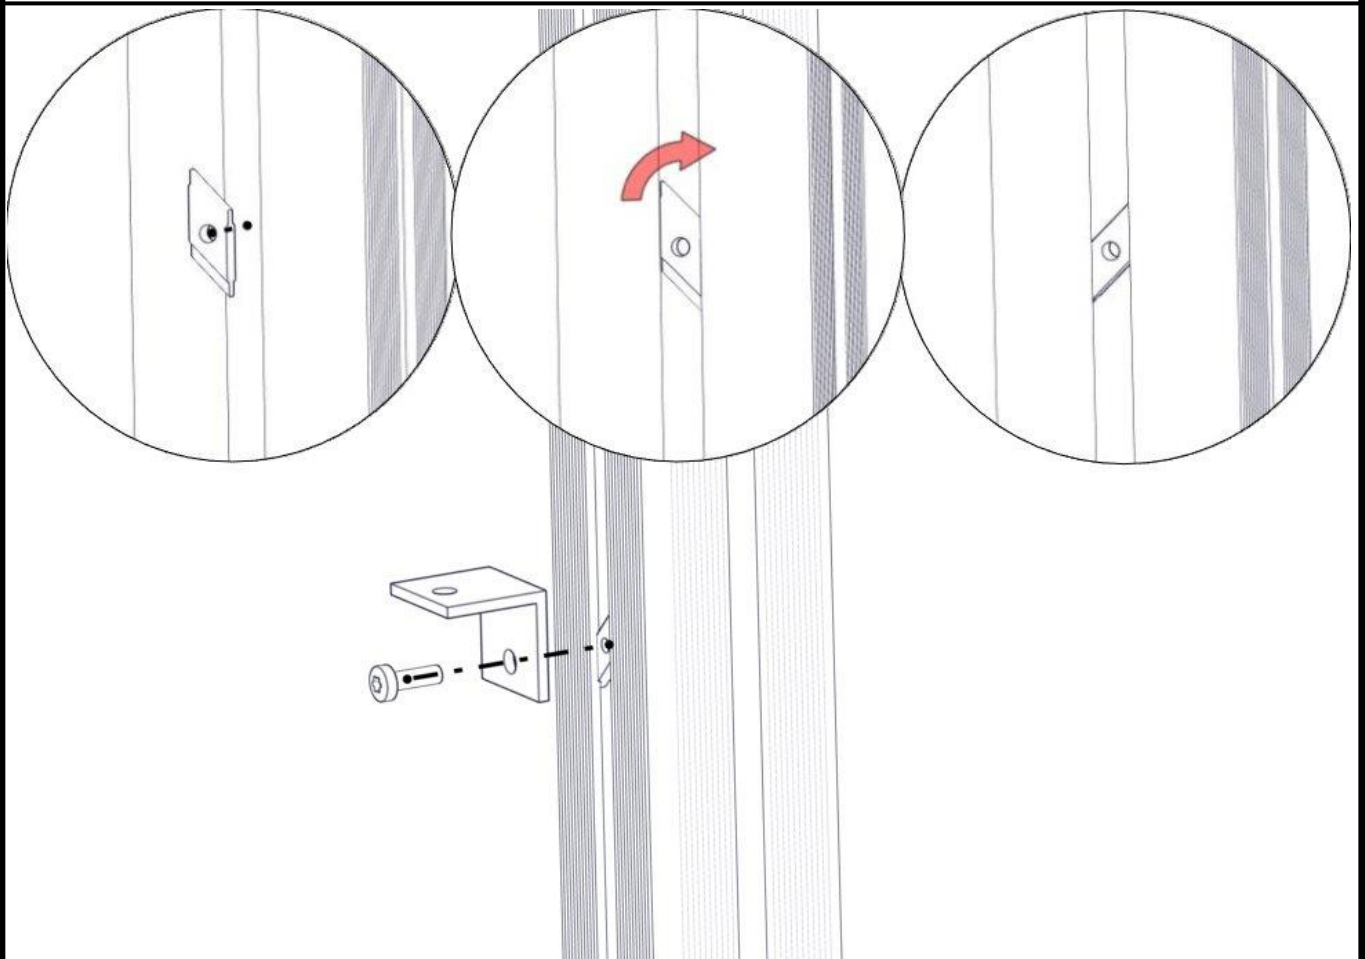

Montering av lekeapparatet / Assembly instructions / Montering av lekredskapet

nr	PartName	Artnr	Antall
2	Torx M8x25	04-000-025	2
5	Brikke skraa 15 1xM8	04-060-053	2
6	Vinkel 50x50x50x5 11mm hull	04-070-050	2