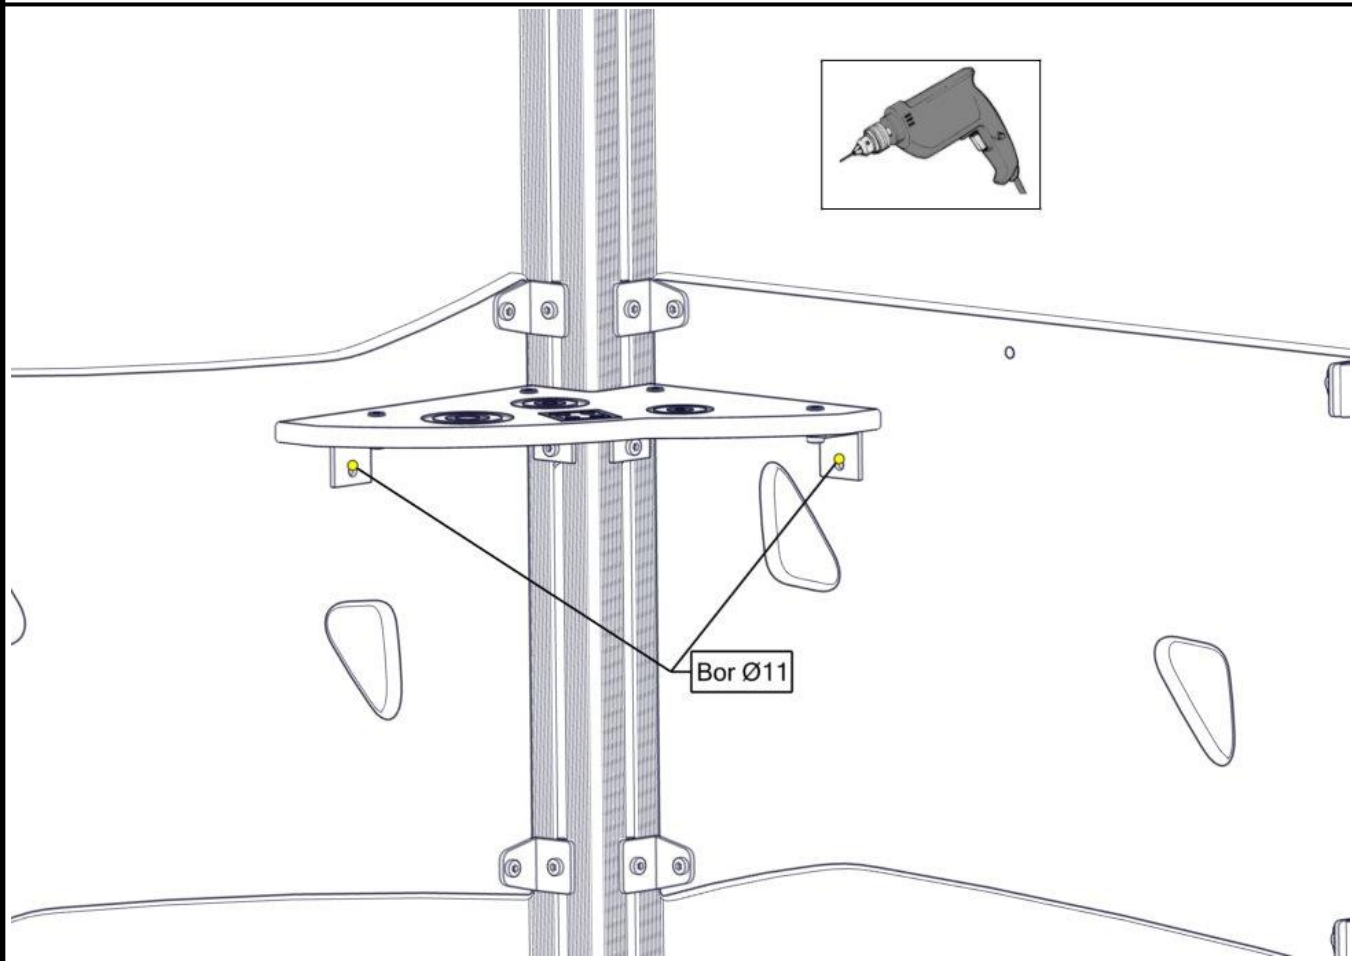

Montering av lekeapparatet / Assembly instructions / Montering av lekredskapet