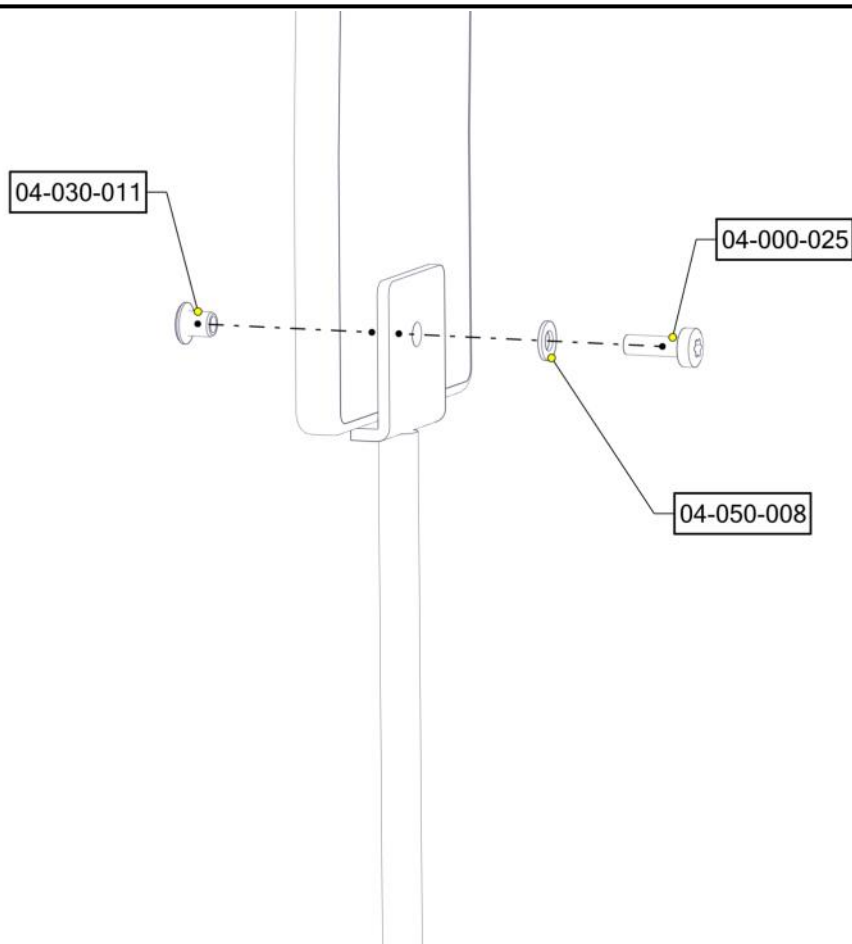

nr	PartName	Artnr	Antall
1	Torx M8x25	04-000-025	2
2	Møbelknapp M8x11	04-030-011	2
3	Stige H=1.4m	07-300-302	1
4	Skive M8	04-050-008	2