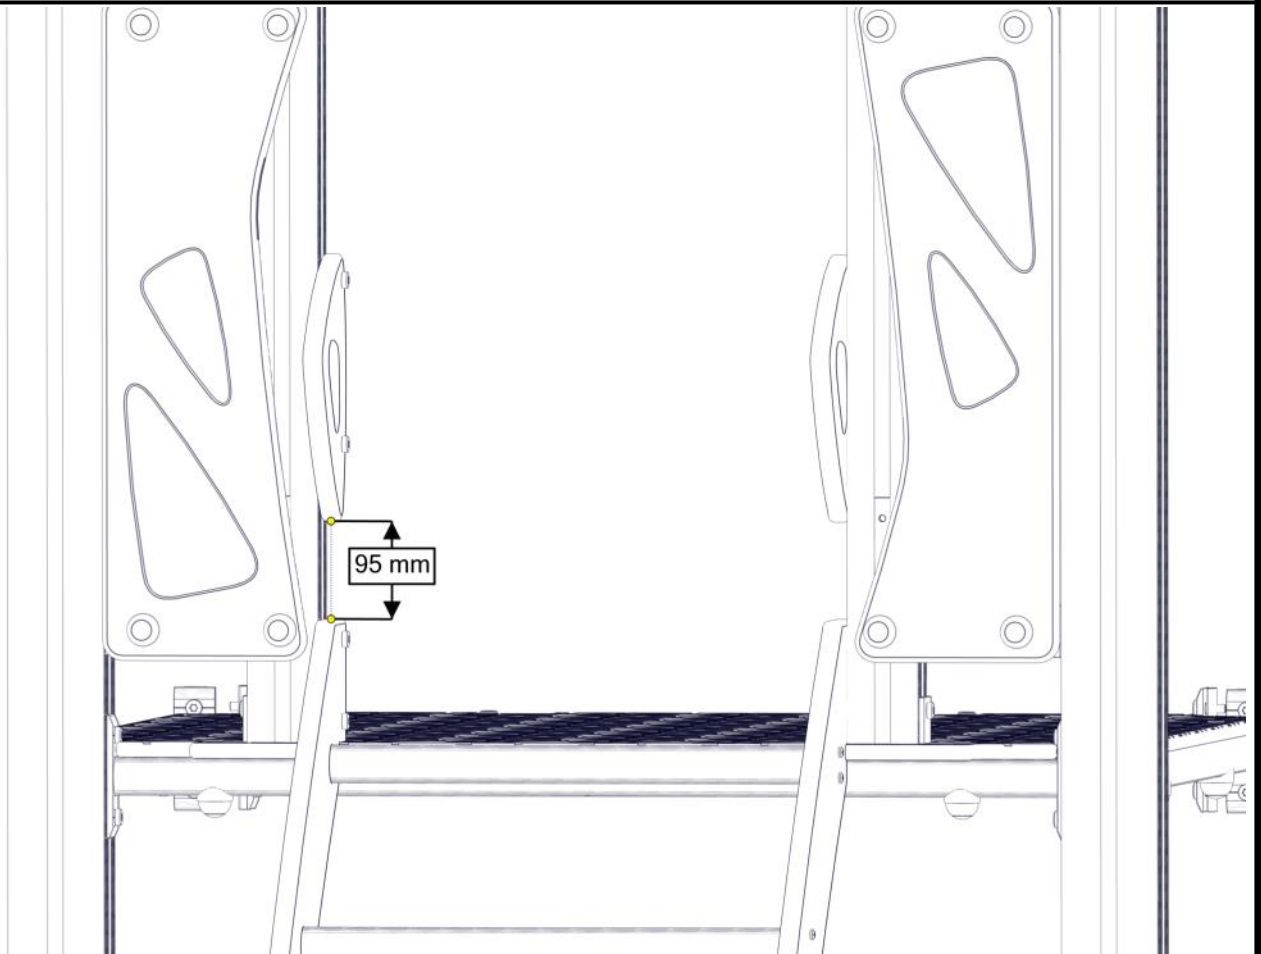

Montering av lekeapparatet / Assembly instructions / Montering av lekredskapet