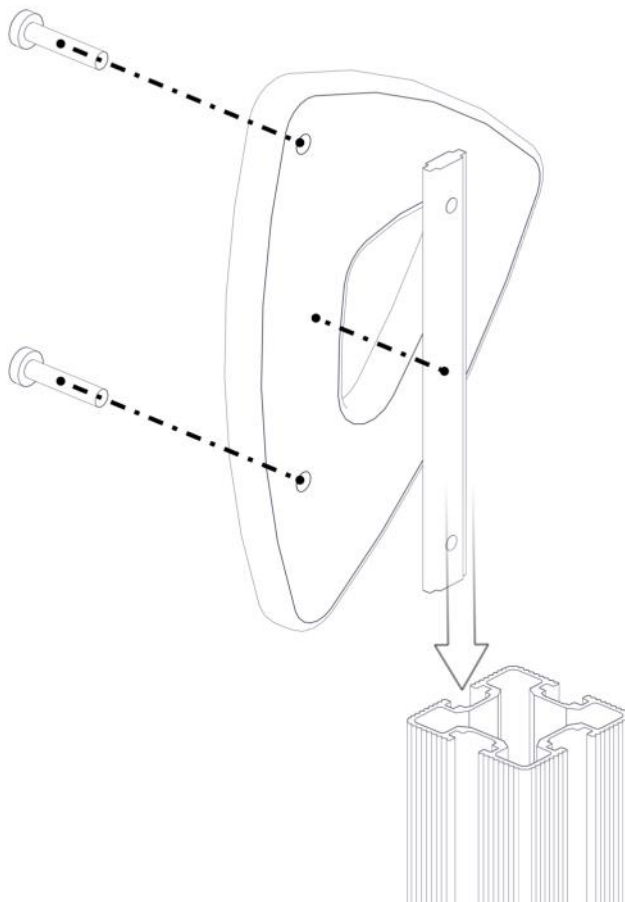

Montering av lekeapparatet / Assembly instructions / Montering av lekredskapet