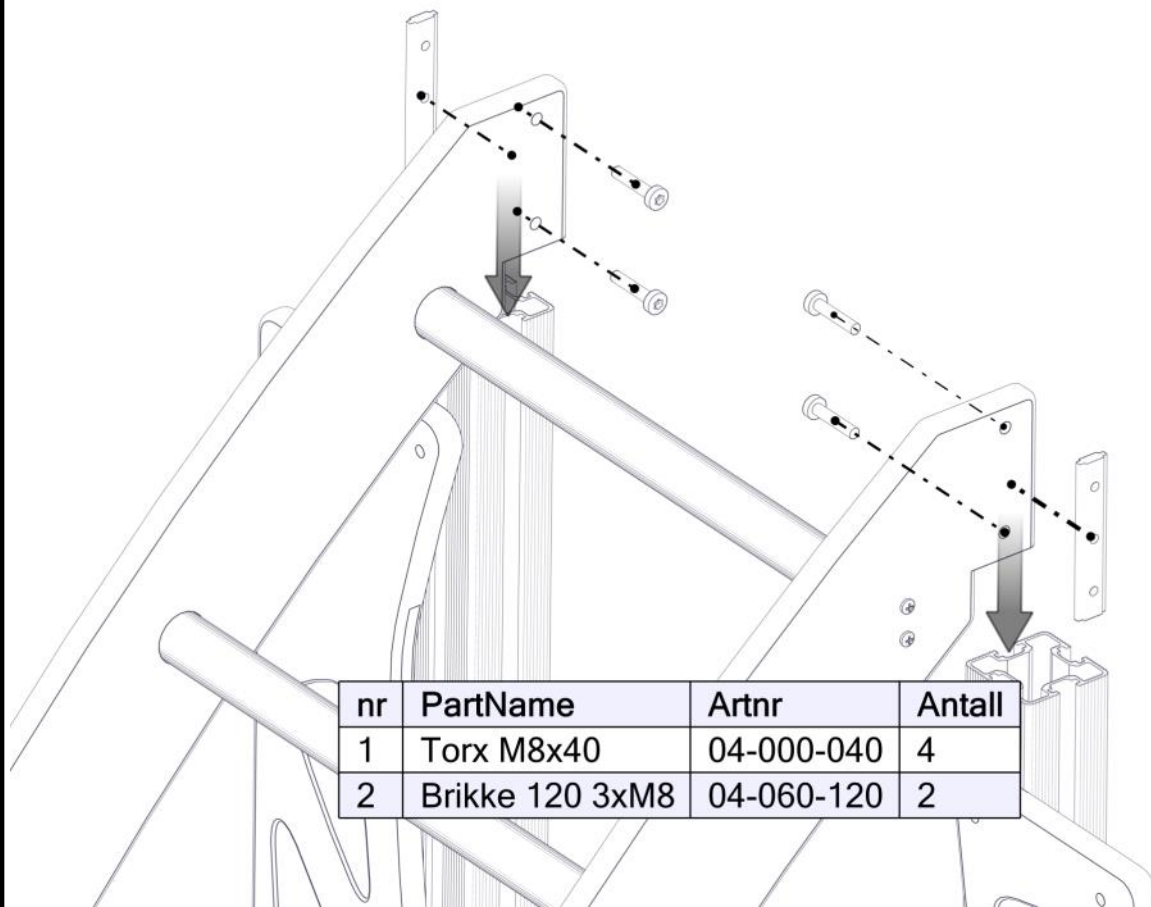

Montering av lekeapparatet / Assembly instructions / Montering av lekredskapet