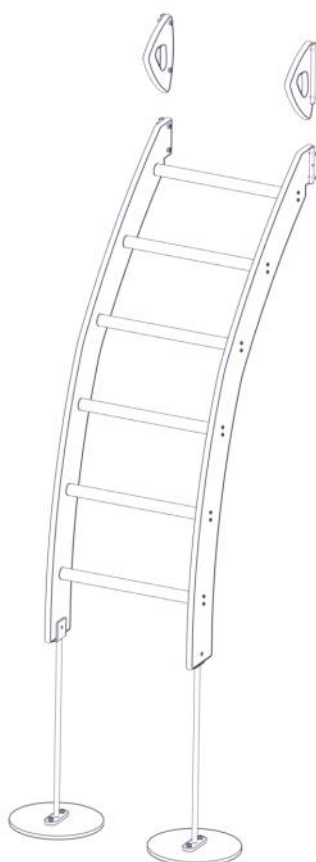

N**Monteringsanvisning****EN****Assembly Instructions****S****Monteringsanvisning**

Produkt nr. / Product no. / Produkt nr.

07-300-300K**Blå / Pistasj**

Ord. nr. _____

Dato. _____

Sign. _____

**søve**

Søve AS
Grønnvoldveien 290
3830 Ulefoss - Norway
Tlf: +47 35 94 65 65
www.sove.no

**søve**

Søve AB
EA Rosengrensgatan 32
421 31 Västra Frölunda
Phone: +46 (0)31 773 97 00
www.sove.se

Boltepakker for / Boltpackage for / Bultpaket för

Sign. _____

Stige med håndtak blå 07-300-300K	Navn	Artnr/ dimensjon	Ant	Lev
	Stige buet H = 1.4 m Blå	07-300-302	1	
	Håndtak blå Håndtak pistasj	07-300-294 07-300-295	1 1	
	Brikke 120 3xM8 Brikke 200 2xM8	04-060-120 04-060-200	2 2	
	Torx M8x25 Torx M8x35 Torx M8x40	04-000-025 04-000-035 04-000-040	2 4 8	
	Skive M8	04-050-008	10	
	Låsemutter M8	04-040-008	4	

Boltepakker for / Boltpackage for / Bultpaket för

Sign. _____.

Stige med håndtak blå 07-300-300K	Navn	Artnr/ dimensjon	Ant	Lev
	Møbelknapp M8x11	04-030-011	2	
	Fundament plate	00-003-103	2	
	Stålforankring L=600	00-100-316	2	