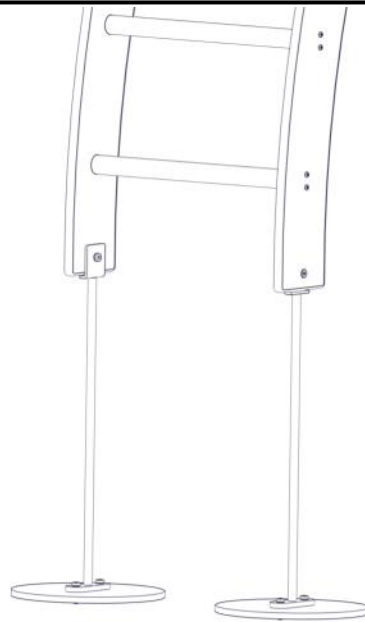

Montering av lekeapparatet / Assembly instructions / Montering av lekredskapet