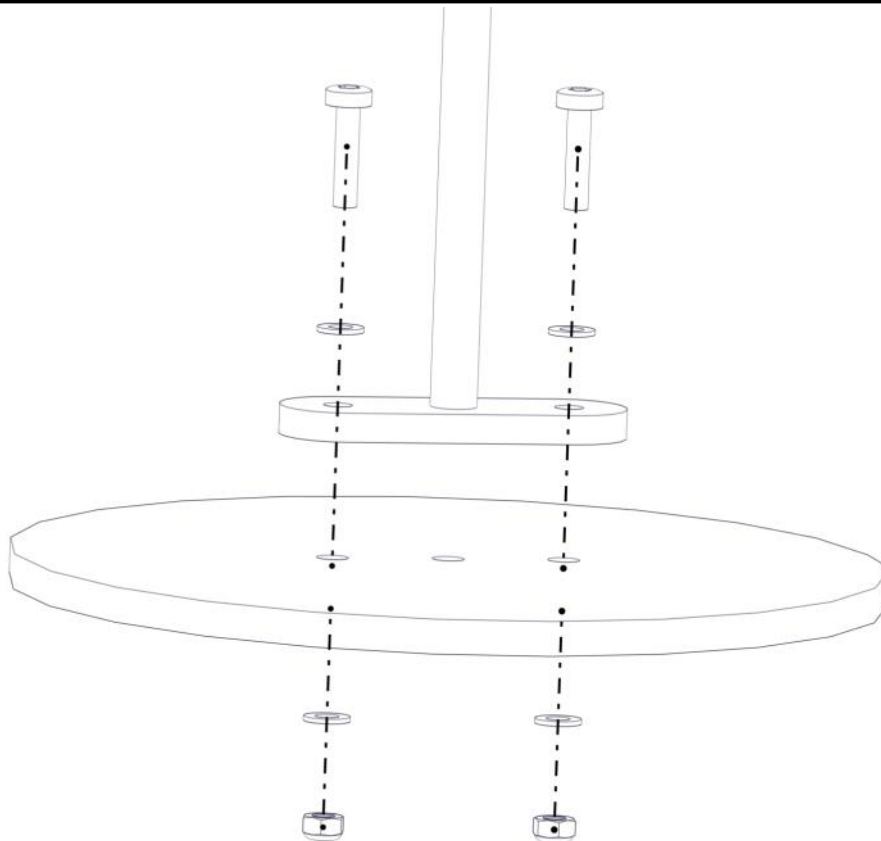

Montering av lekeapparatet / Assembly instructions / Montering av lekredskapet

nr	PartName	Artnr	Antall
1	Fundament plate	00-003-103	2
2	Stålforankring L=600	00-100-316	2
3	Torx M8x35	04-000-035	4

nr	PartName	Artnr	Antall
4	Låsemutter M8	04-040-008	4
5	Skive M8	04-050-008	8