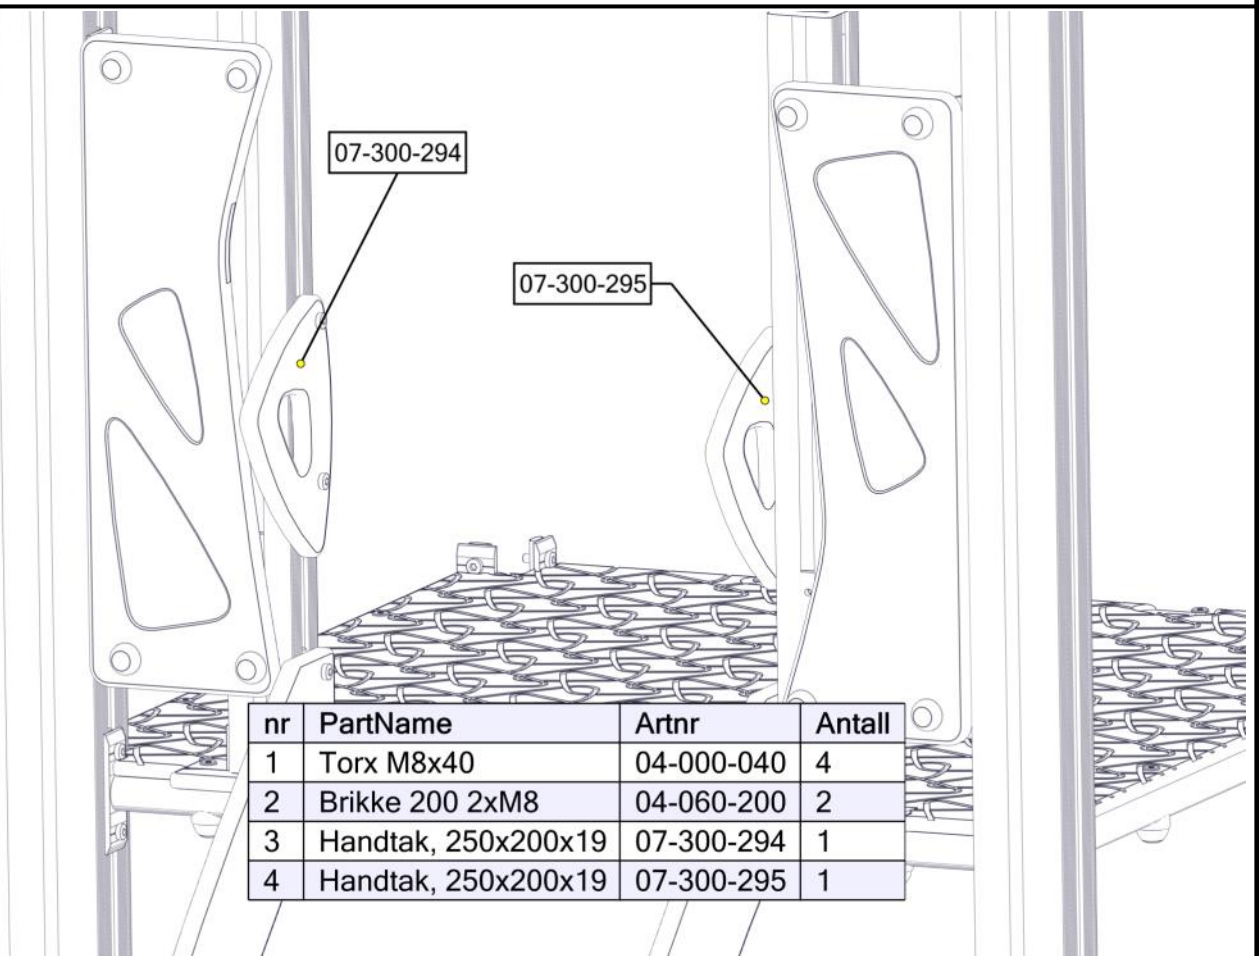

Montering av lekeapparatet / Assembly instructions / Montering av lekredskapet