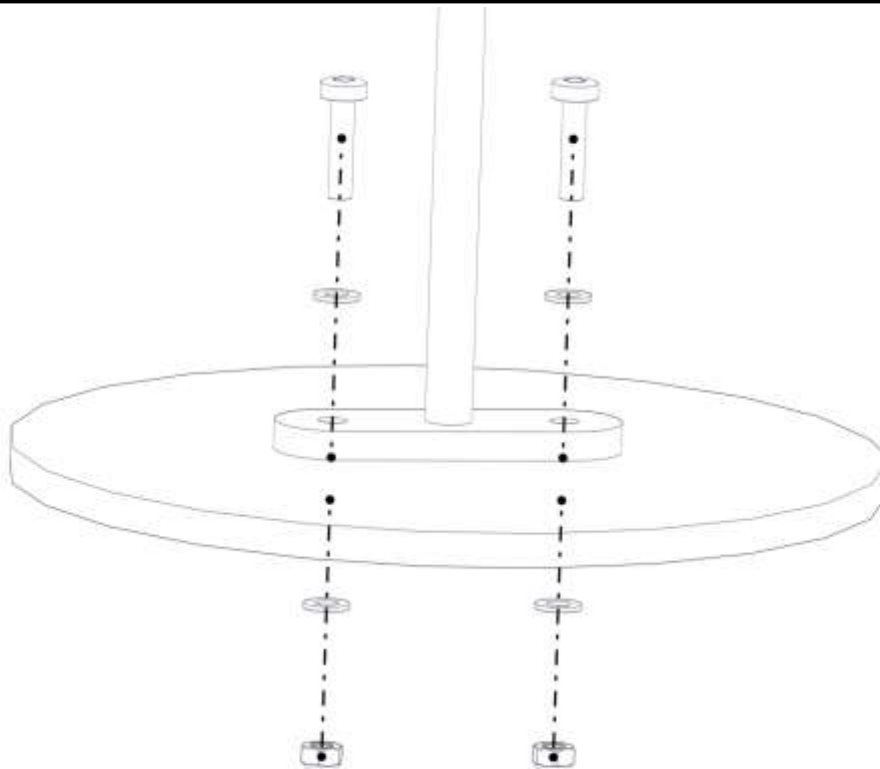

Boltepakker for / Boltpackage for / Bultpaket för

Sign. _____.

Stige med håndtak orange 07-300-303K	Navn	Artnr/ dimensjon	Ant	Lev
	Møbelknapp M8x11	04-030-011	2	
	Fundament plate	00-003-103	2	
	Stålforankring L=600	00-100-316	2	

Montering av lekeapparatet / Assembly instructions / Montering av lekredskapet

nr	PartName	Artnr	Antall
1	Fundament plate	00-003-103	2
2	Stålforankring L=600	00-100-316	2
3	Torx M8x35	04-000-035	4

nr	PartName	Artnr	Antall
4	Låsemutter M8	04-040-008	4
5	Skive M8	04-050-008	8