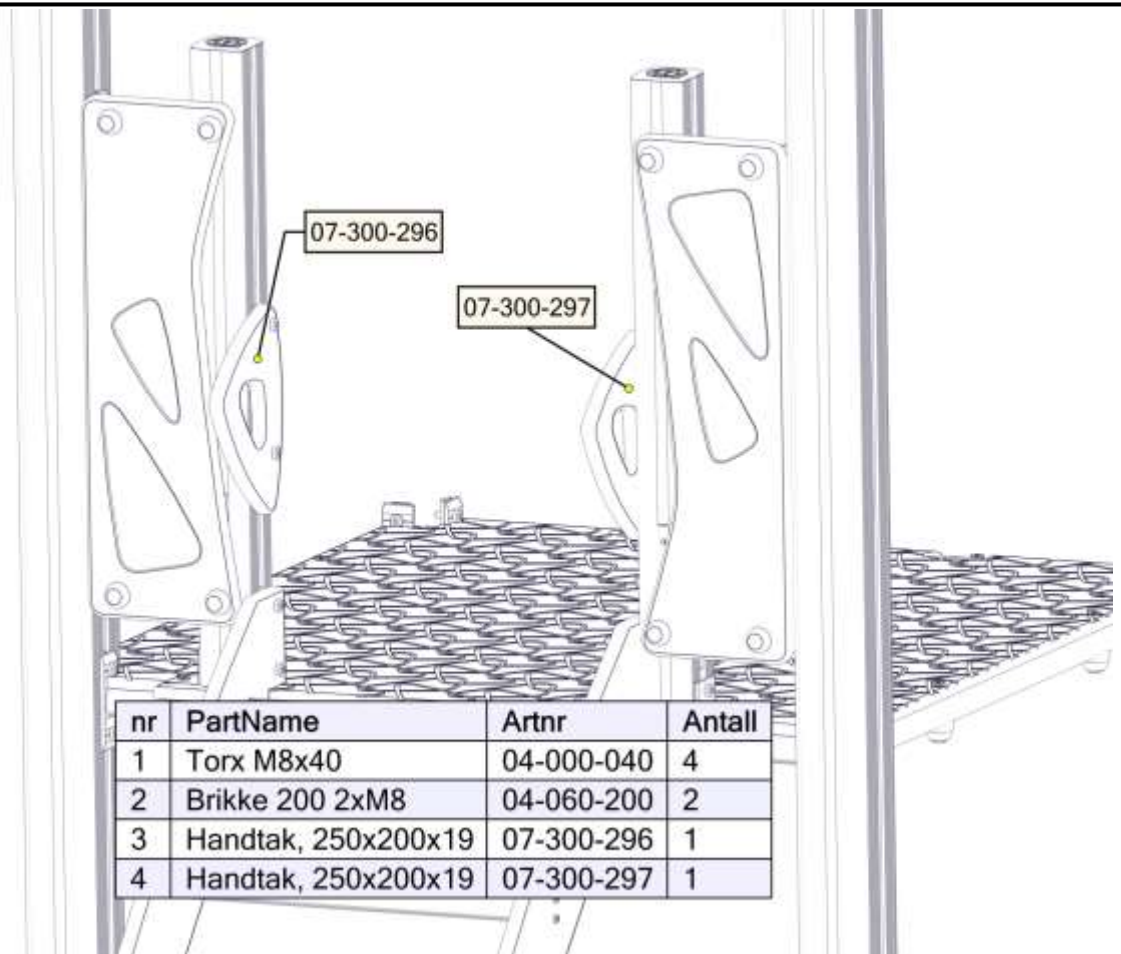

Montering av lekeapparatet / Assembly instructions / Montering av lekredskapet