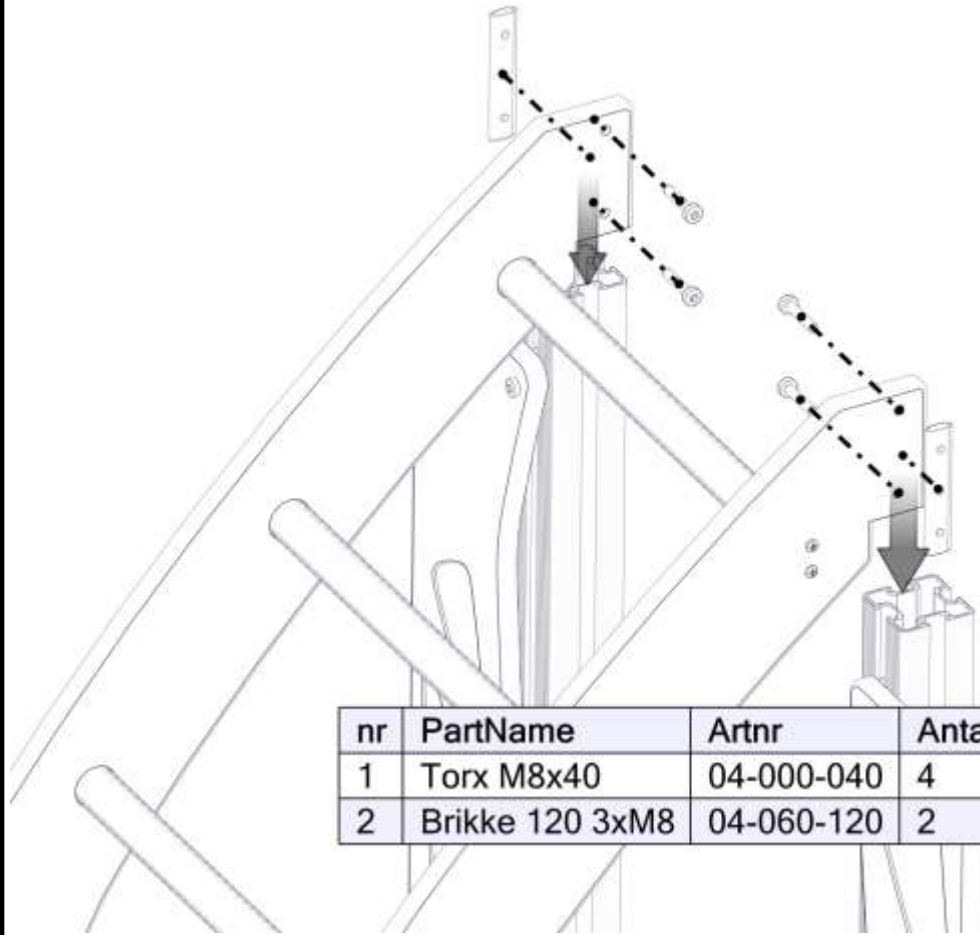

Montering av lekeapparatet / Assembly instructions / Montering av lekredskapet

nr	PartName	Artnr	Antall
1	Torx M8x40	04-000-040	4
2	Brikke 120 3xM8	04-060-120	2