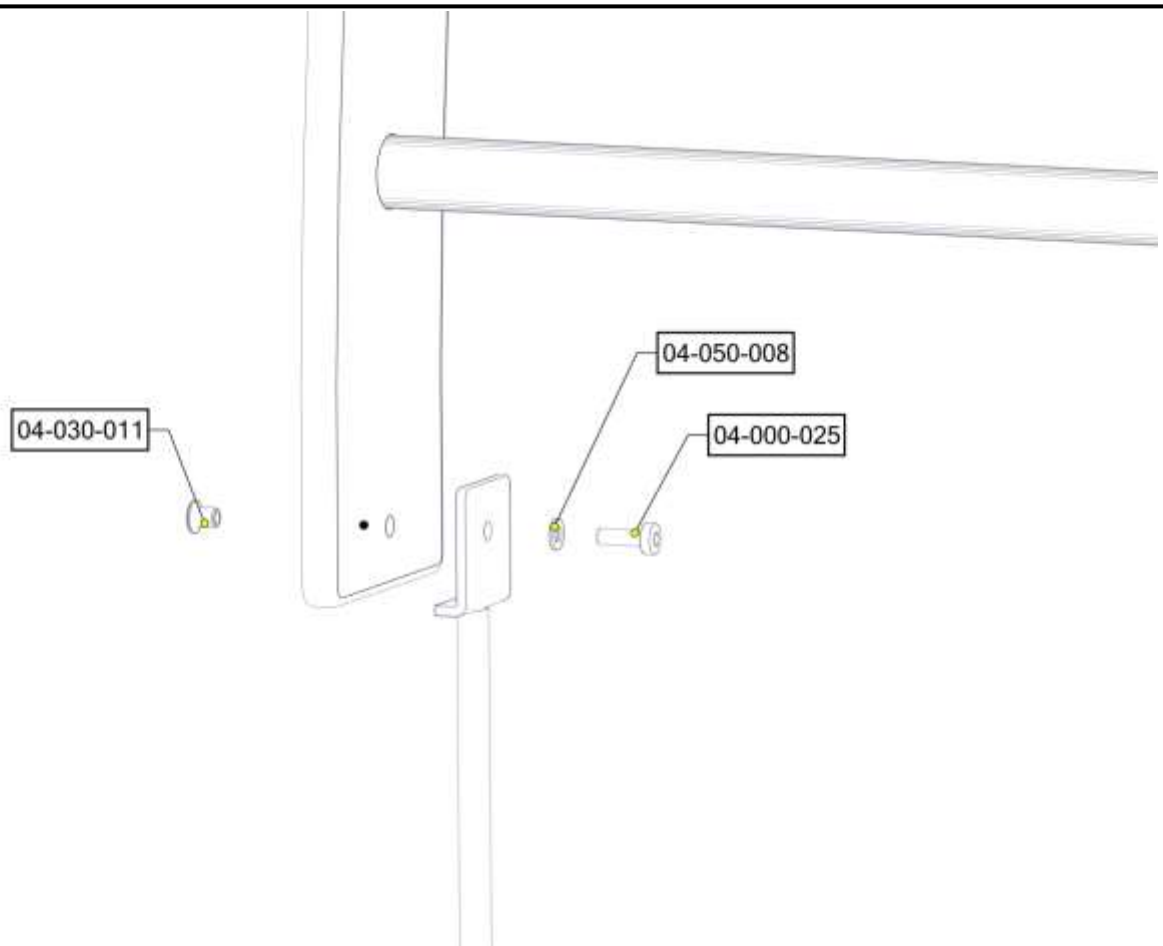

nr	PartName	Artnr	Antall
1	Torx M8x25	04-000-025	2
2	Møbelknapp M8x11	04-030-011	2
3	Stige H=1.4m	07-300-305	1
4	Skive M8	04-050-008	2