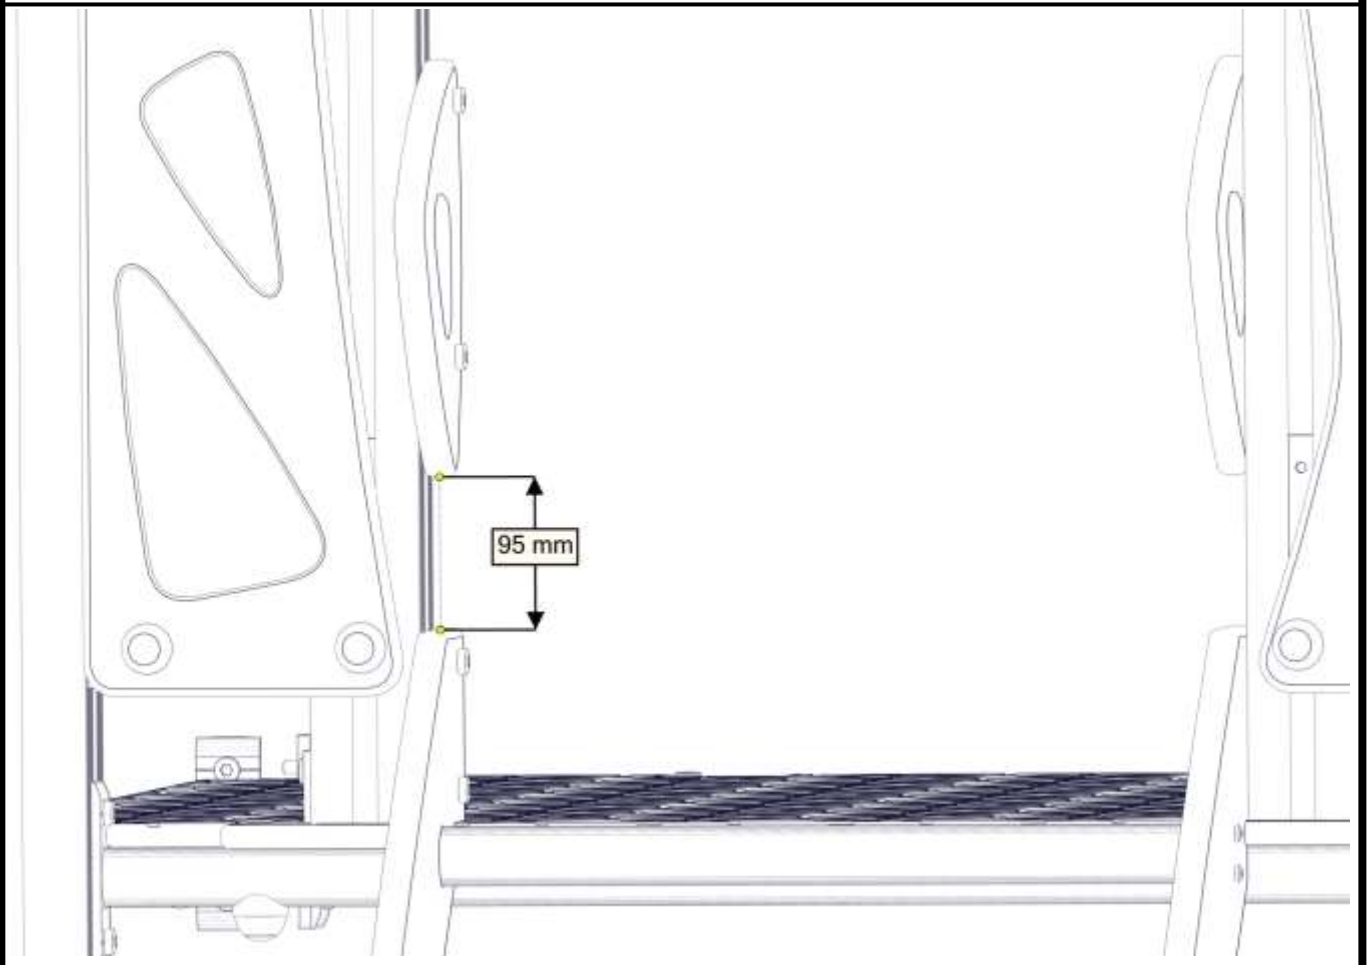

Montering av lekeapparatet / Assembly instructions / Montering av lekredskapet