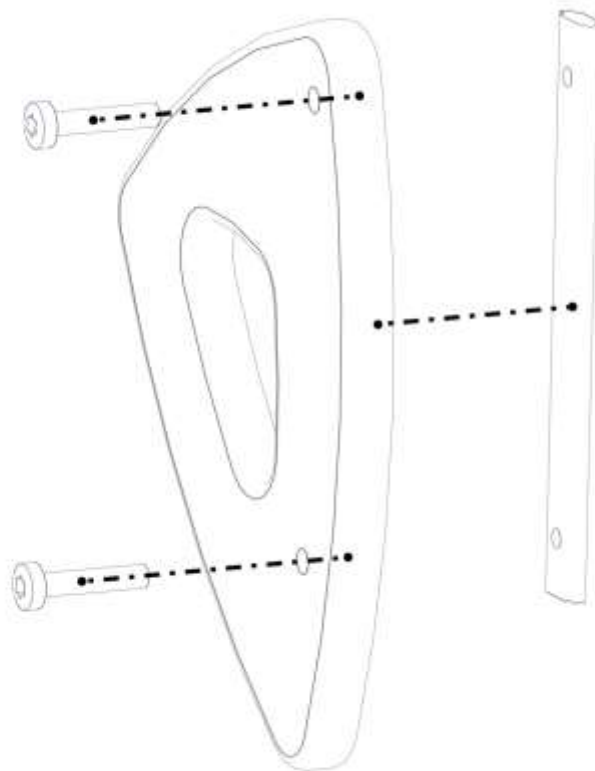

Montering av lekeapparatet / Assembly instructions / Montering av lekredskapet