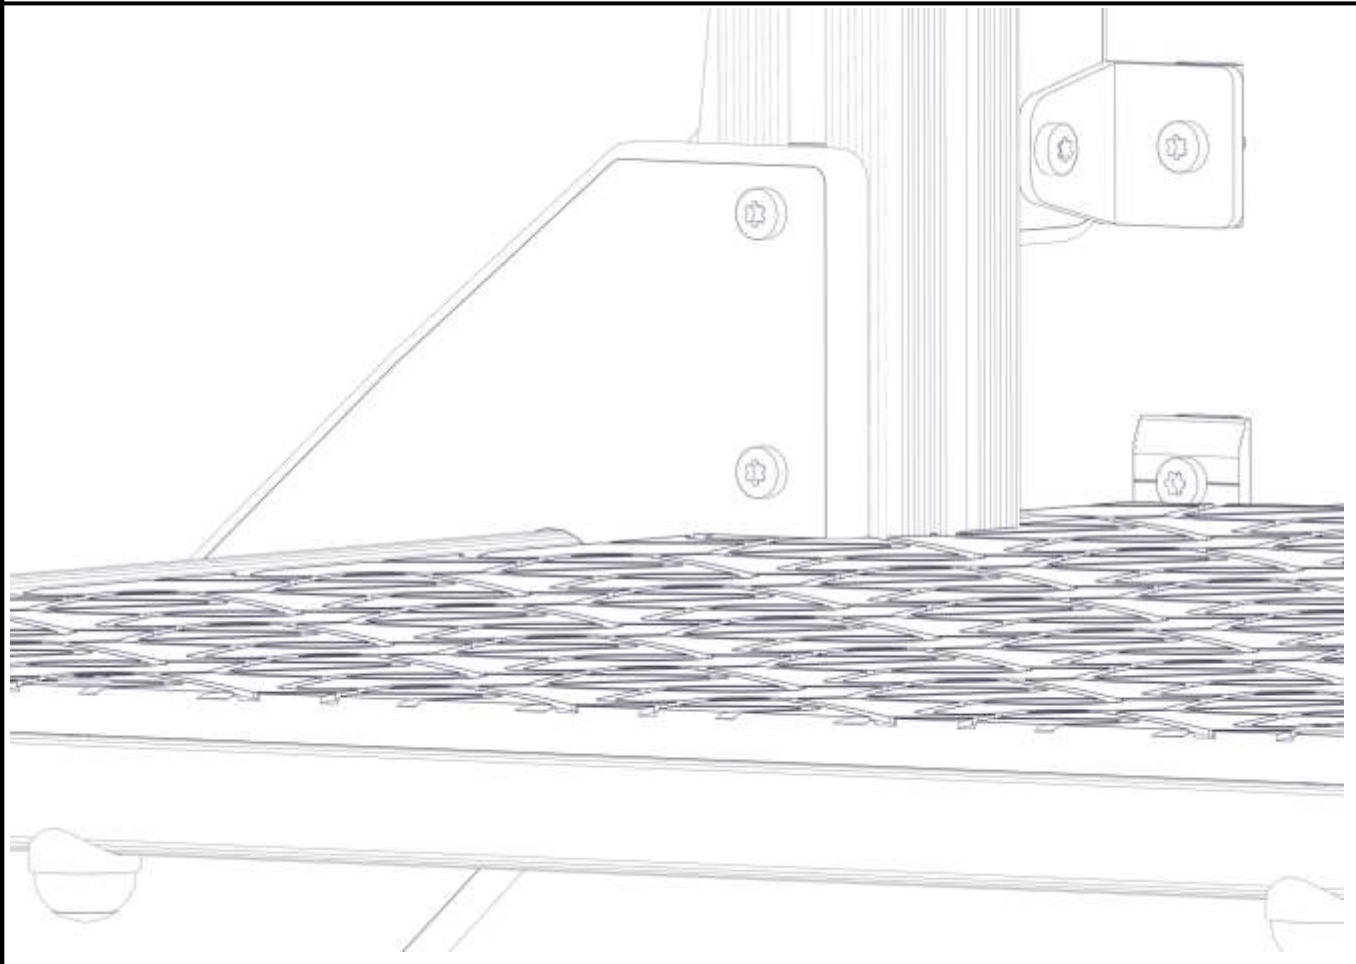

Montering av lekeapparatet / Assembly instructions / Montering av lekredskapet

nr	PartName	Artnr	Antall
1	Torx M8x40	04-000-040	4
2	Brikke 120 3xM8	04-060-120	2