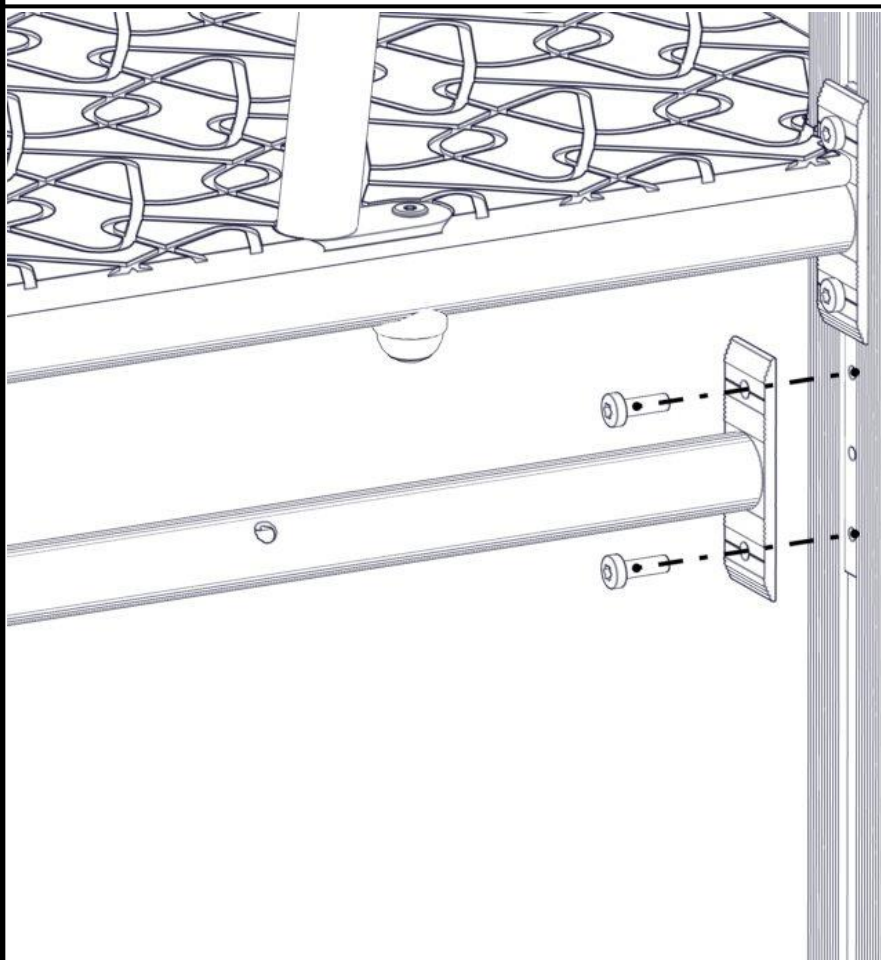

Montering av lekeapparatet / Assembly instructions / Montering av lekredskapet

nr	PartName	Artnr	Antall
1	Torx M8x25	04-000-025	4
2	Brikke 120 3xM8	04-060-120	2
3	Sperrerør L=940 med 3 hull opptrekkplate	07-300-231	1