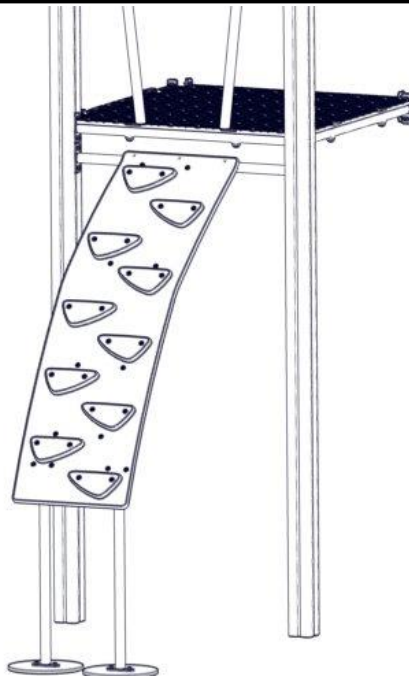

Montering av lekeapparatet / Assembly instructions / Montering av lekredskapet

nr	PartName	Artnr	Antall
1	Torx M8x45	04-000-045	3
2	Møbelknapp M8x25	04-030-025	3