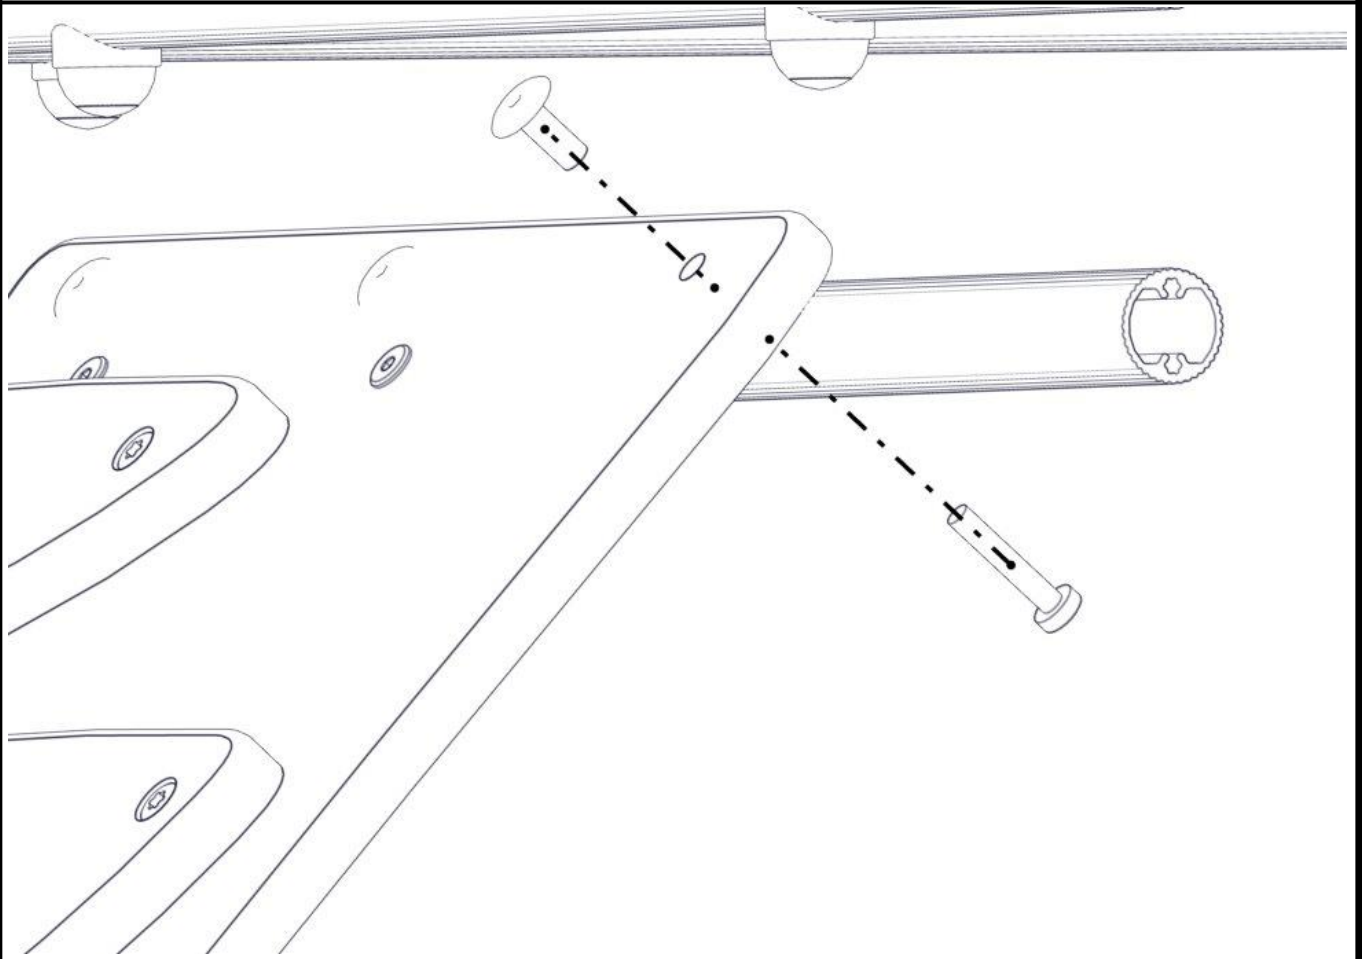

Montering av lekeapparatet / Assembly instructions / Montering av lekredskapet