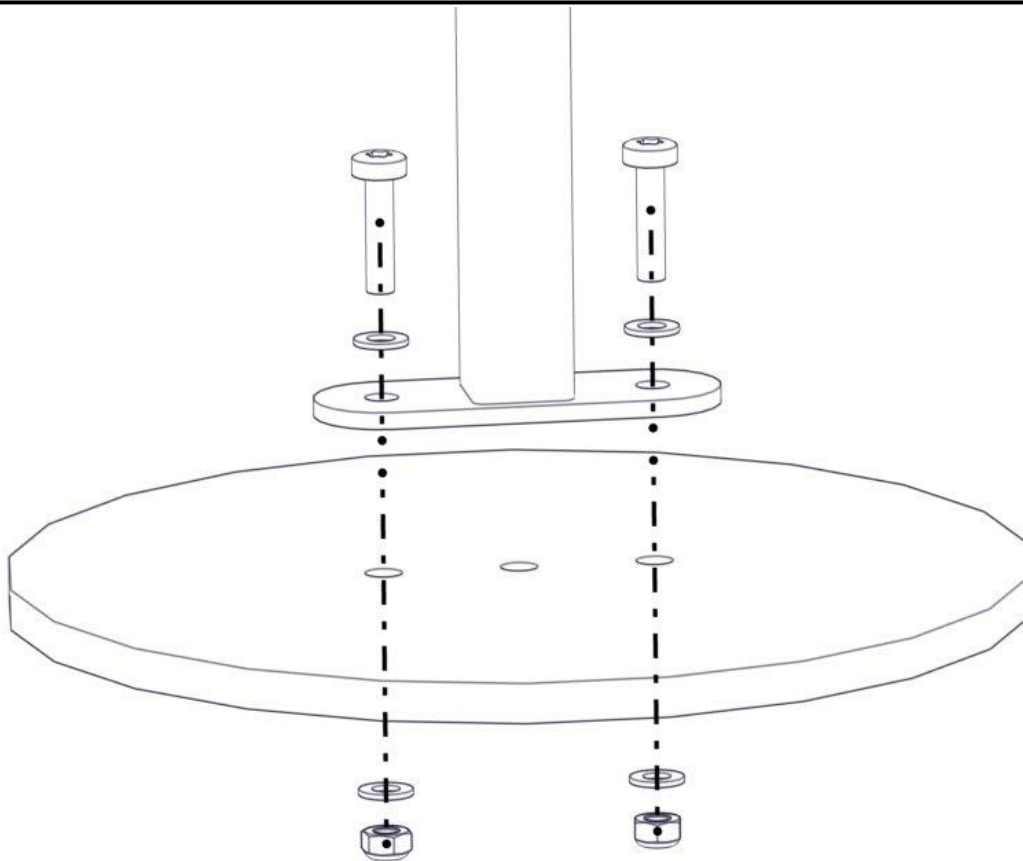

Montering av lekeapparatet / Assembly instructions / Montering av lekredskapet

nr	PartName	Artnr	Antall
1	Torx M8x35	04-000-035	4
2	Låsemutter M8	04-040-008	4
3	Skive M8	04-050-008	8

nr	PartName	Artnr	Antall
4	Opptrekkplate	07-300-318	1