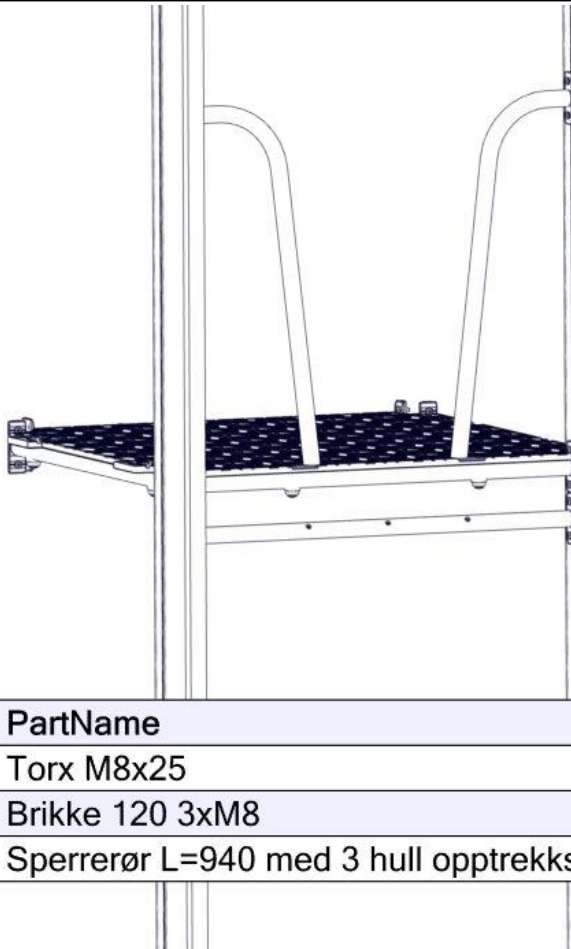

Montering av lekeapparatet / Assembly instructions / Montering av lekredskapet

nr	PartName	Artnr	Antall
1	Torx M8x25	04-000-025	4
2	Brikke 120 3xM8	04-060-120	2
3	Sperrerør L=940 med 3 hull opptrekkplate	07-300-231	1