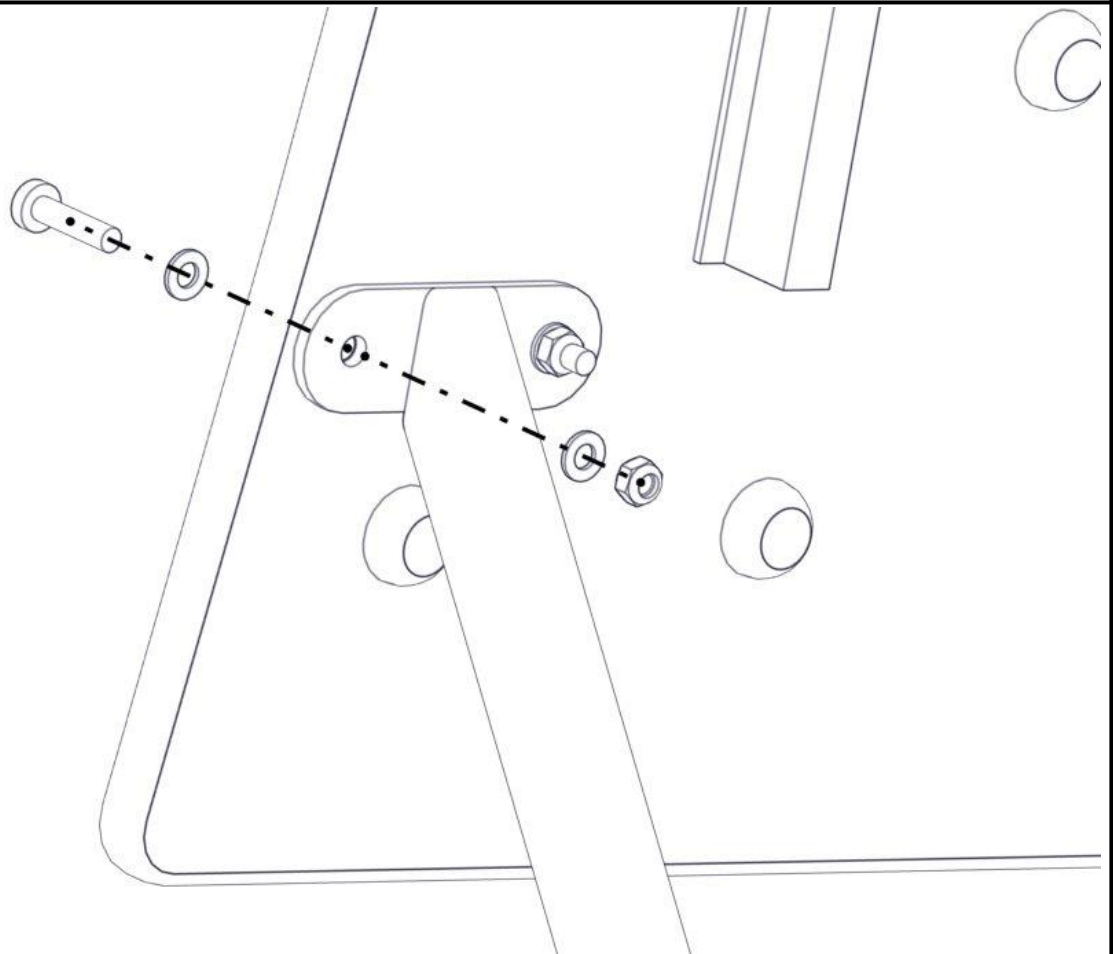

Montering av lekeapparatet / Assembly instructions / Montering av lekredskapet

nr	PartName	Artnr	Antall
1	Torx M8x45	04-000-045	3
2	Møbelknapp M8x25	04-030-025	3