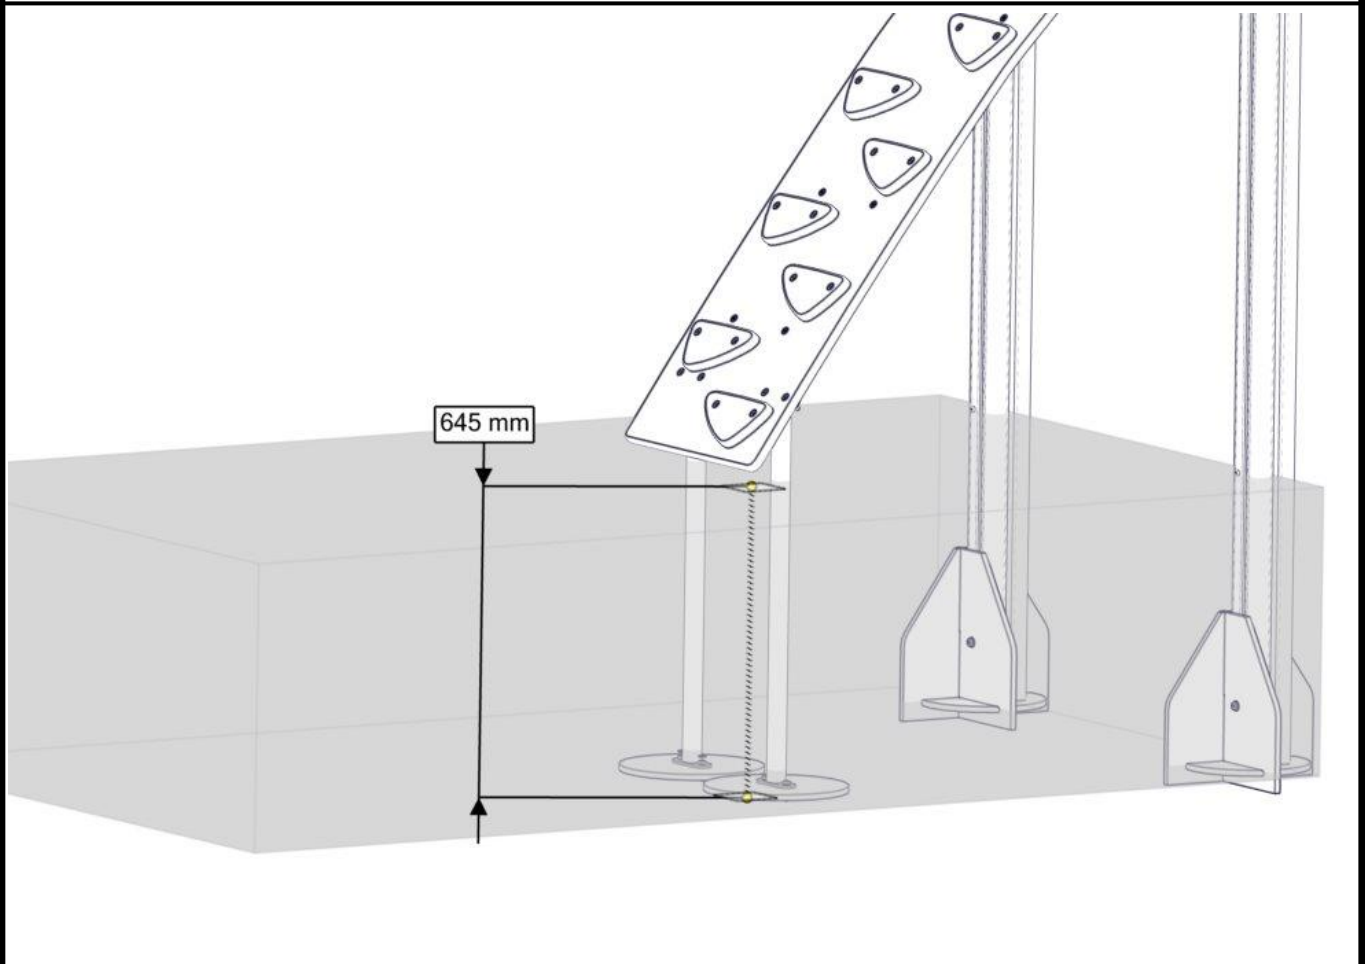

Montering av lekeapparatet / Assembly instructions / Montering av lekredskapet