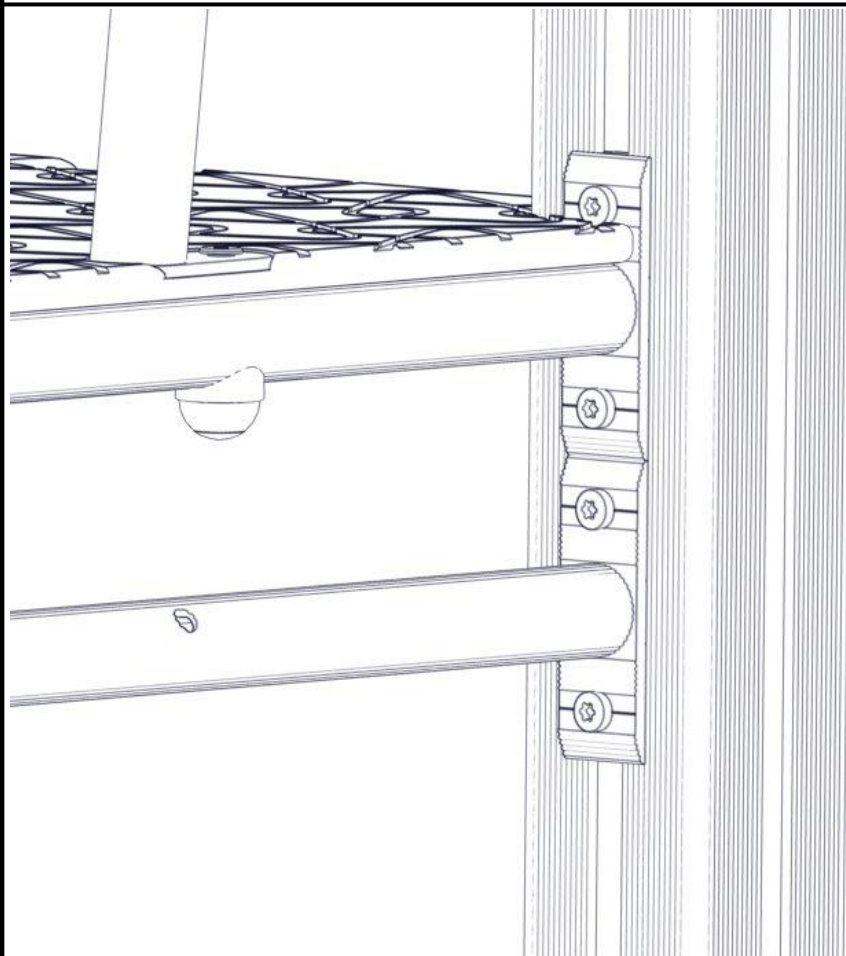

Montering av lekeapparatet / Assembly instructions / Montering av lekredskapet

nr	PartName	Artnr	Antall
1	Fundament plate	00-003-103	2
2	Stålfundament optreksplate	01-129-114	2
3	Torx M8x35	04-000-035	4
4	Låsemutter M8	04-040-008	4
5	Skive M8	04-050-008	8