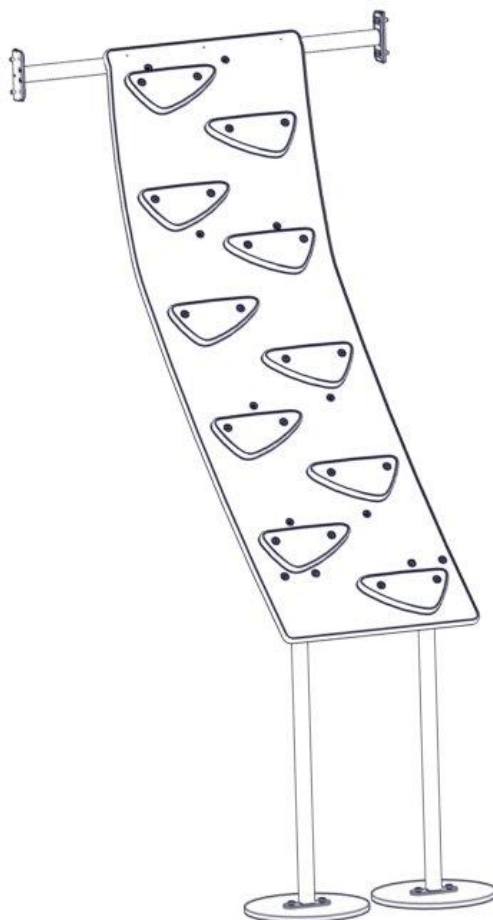

N

Monteringsanvisning

EN

Assembly Instructions

S

Monteringsanvisning

Produkt nr. / Product no. / Produkt nr.

07-300-321K

Oransje

Ord. nr. _____

Dato. _____

Sign. _____