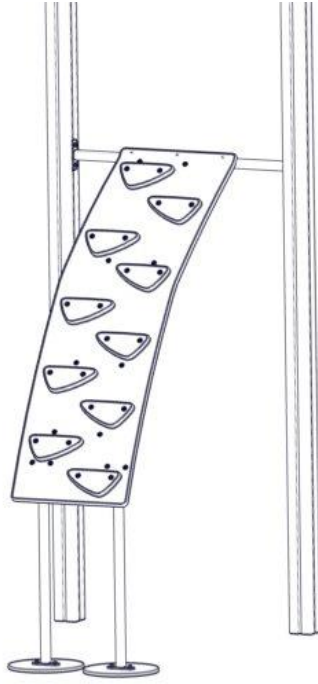

Montering av lekeapparatet / Assembly instructions / Montering av lekredskapet

nr	PartName	Artnr	Antall
1	Torx M8x45	04-000-045	3
2	Møbelknapp M8x25	04-030-025	3