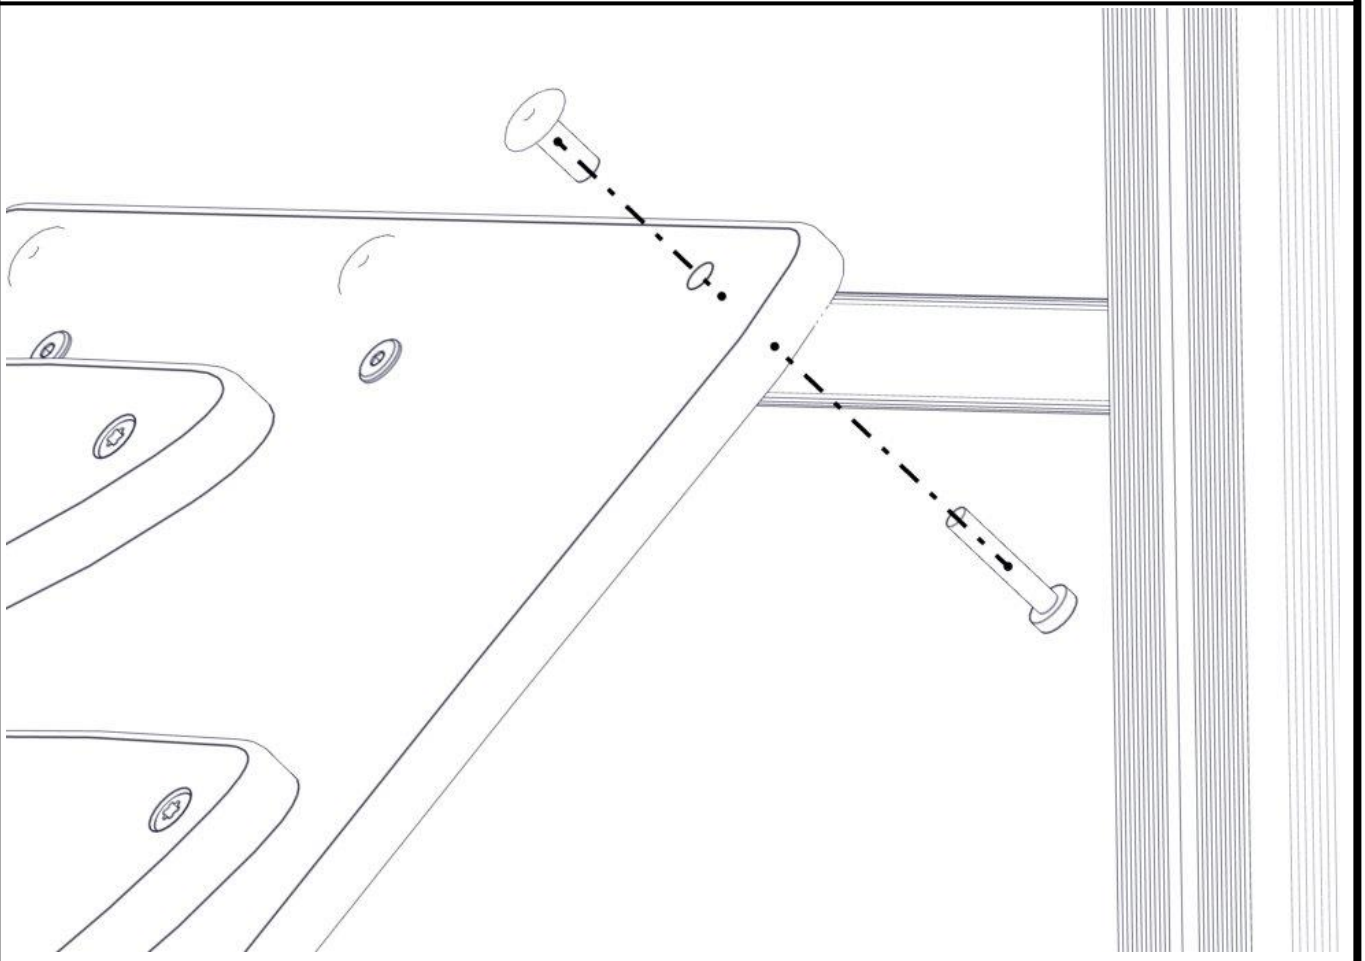

Montering av lekeapparatet / Assembly instructions / Montering av lekredskapet

nr	PartName	Artnr	Antall
1	Torx M8x45	04-000-045	3
2	Møbelknapp M8x25	04-030-025	3