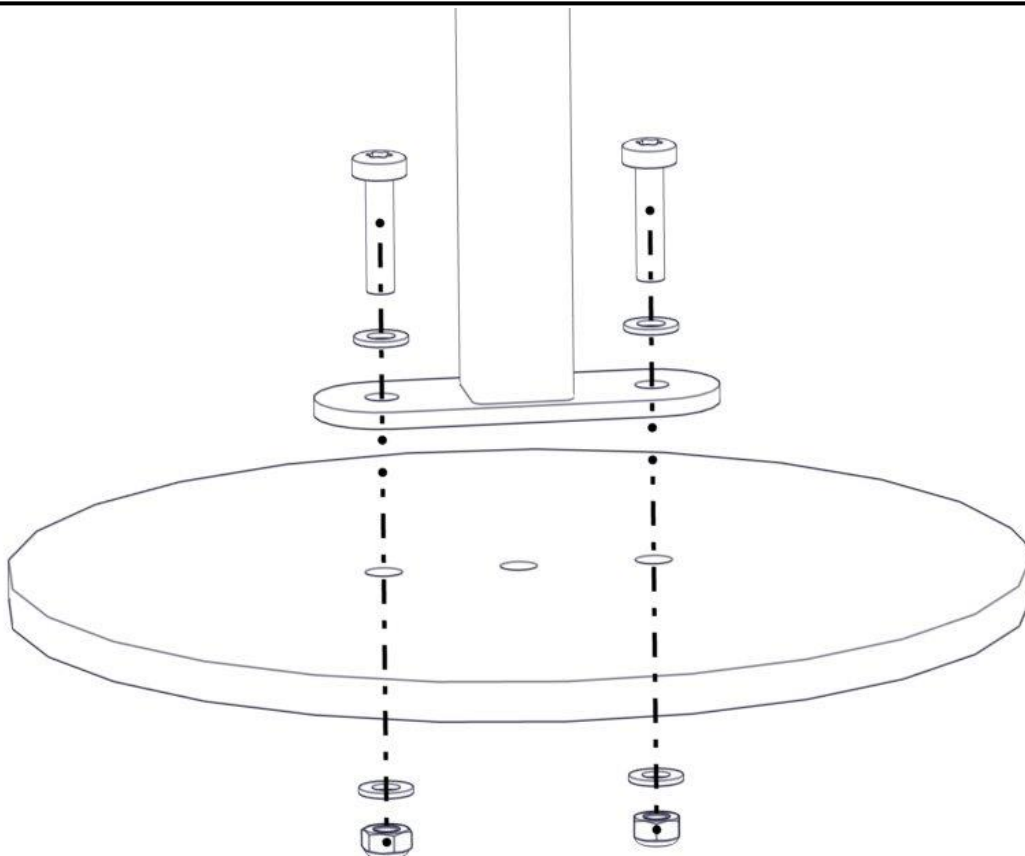

nr	PartName	Artnr	Antall
1	Fundament plate	00-003-103	2
2	Stålfundament optreksplate	01-129-114	2
3	Torx M8x35	04-000-035	4
4	Låsemutter M8	04-040-008	4
5	Skive M8	04-050-008	8