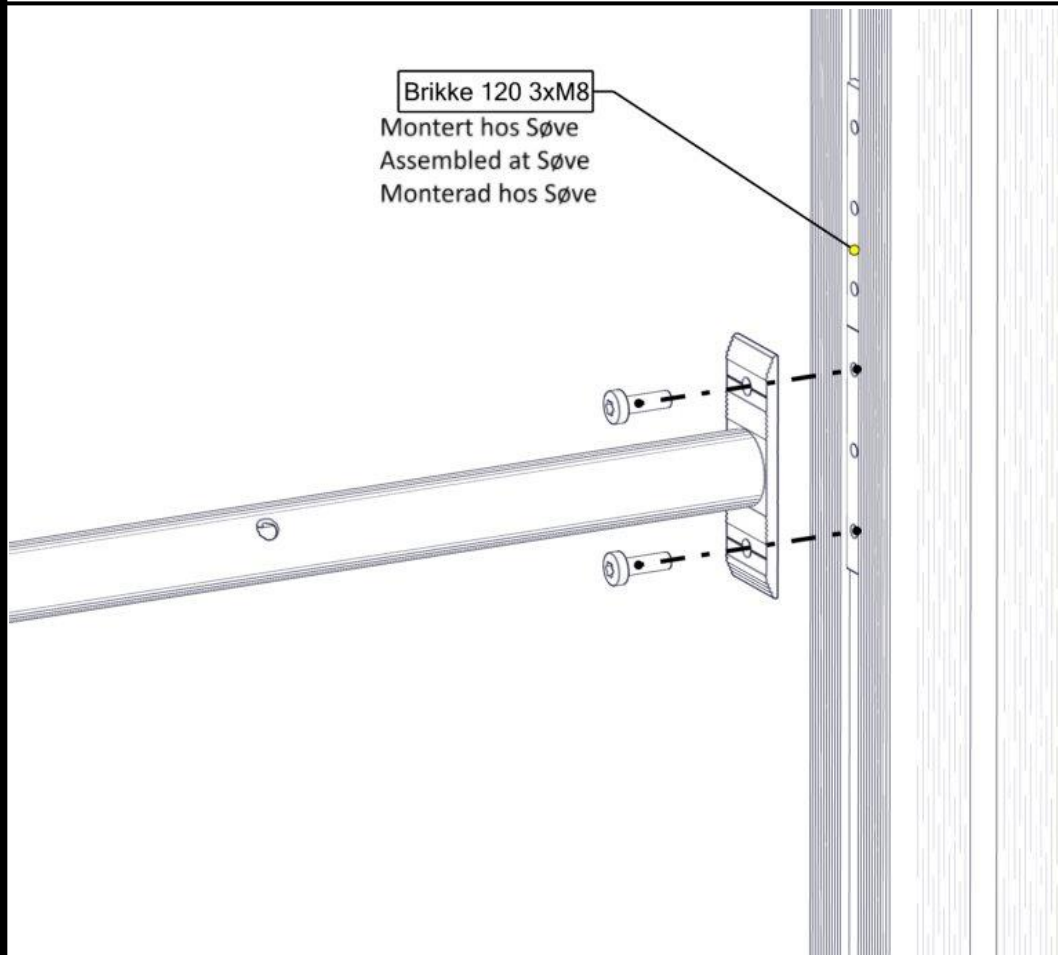

Montering av lekeapparatet / Assembly instructions / Montering av lekredskapet

Se på hovedmontering for posisjon
Look at main assembly for position
Titta på hovudmontering för position

nr	PartName	Artnr	Antall
1	Torx M8x25	04-000-025	4
2	Brikke 120 3xM8	04-060-120	2
3	Sperrerør L=940 med 3 hull opptrekkspalte	07-300-231	1

Brikke 120 3xM8
Montert hos Søve
Assembled at Søve
Monterad hos Søve