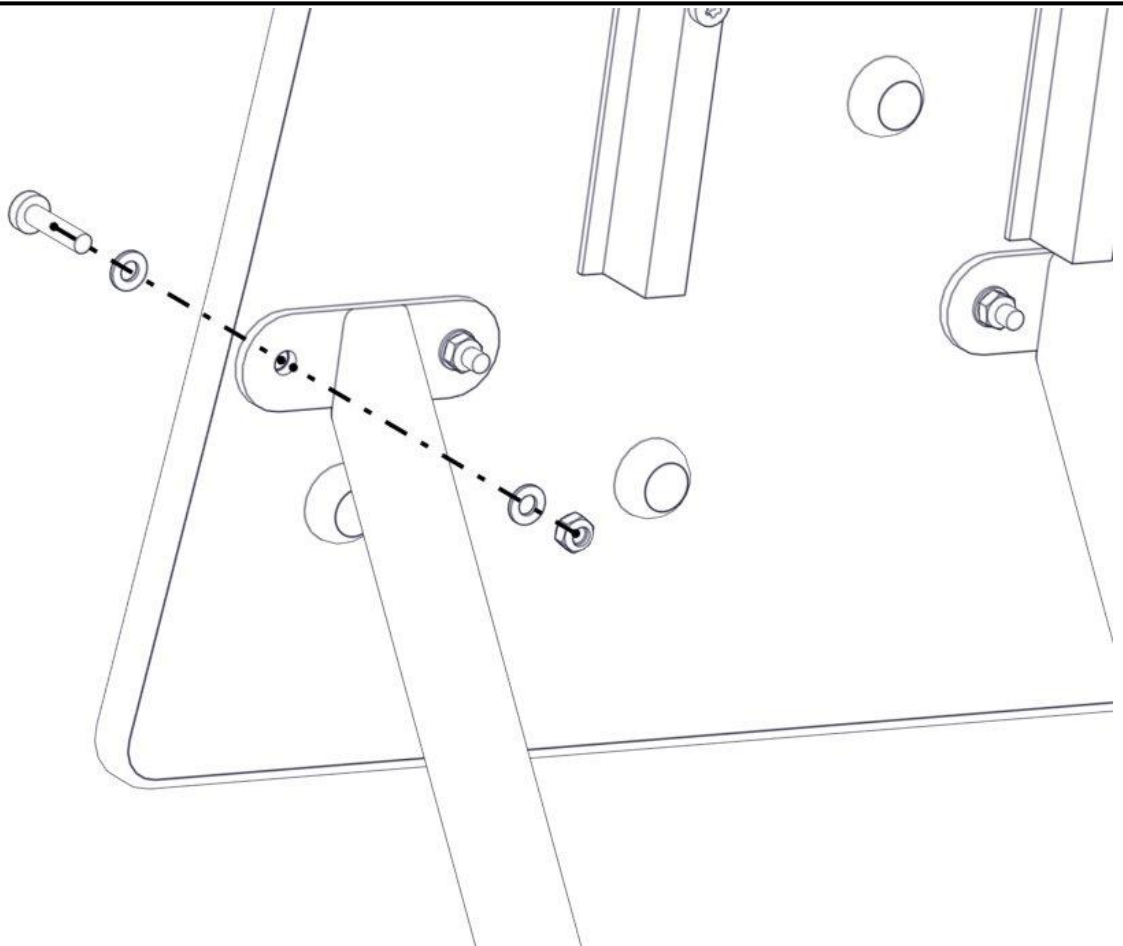

Montering av lekeapparatet / Assembly instructions / Montering av lekredskapet

nr	PartName	Artnr	Antall
1	Torx M8x35	04-000-035	4
2	Låsemutter M8	04-040-008	4
3	Skive M8	04-050-008	8

nr	PartName	Artnr	Antall
4	Opptreksplate	07-300-319	1