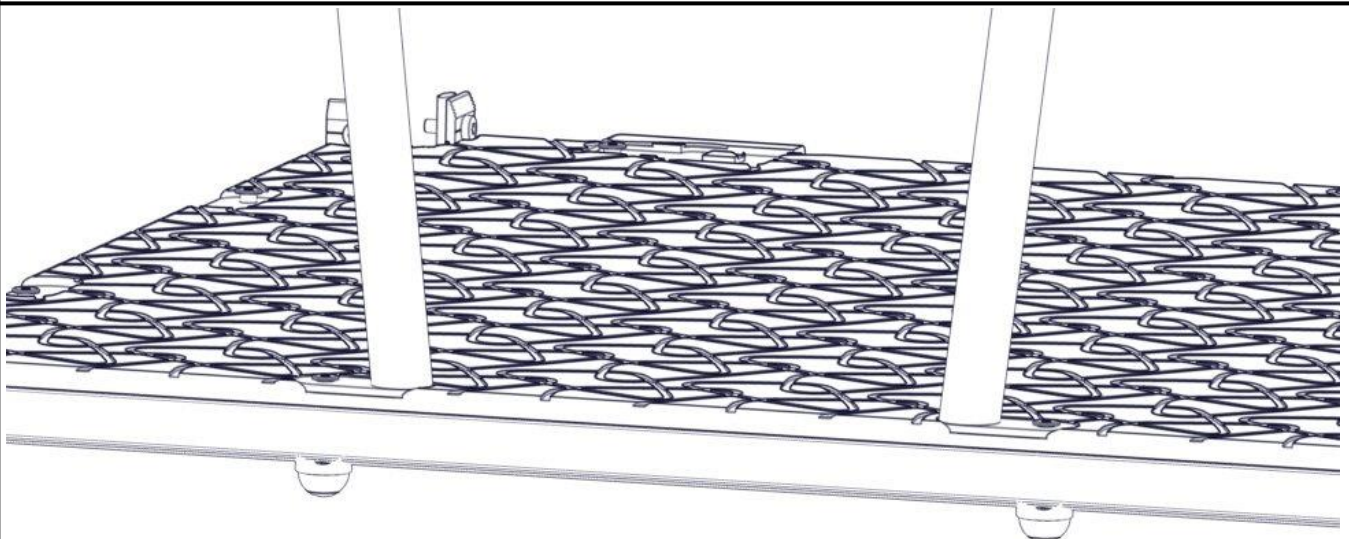

Montering av lekeapparatet / Assembly instructions / Montering av lekredskapet

nr	PartName	Artnr	Antall
1	Sekskant M8x55	04-008-055	2
2	Møbelknapp M8x11	04-030-011	2
3	Skive M8	04-050-008	2
5	Avstandskive Radie 38	04-210-010	2
6	Sikkerhetslette 20mm svart for M8	05-301-044	2
7	Sikkerhetslette kropp 32 svart for M8	05-301-045	2