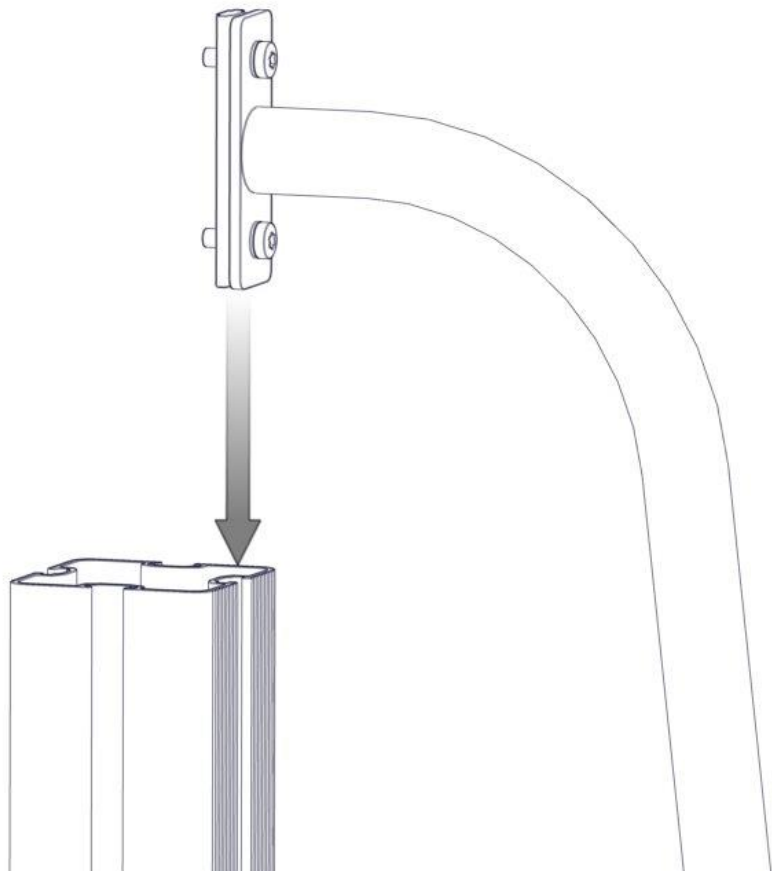

Montering av lekeapparatet / Assembly instructions / Montering av lekredskapet

nr	PartName	Artnr	Antall
1	Torx M8x25	04-000-025	4
2	Skive M8	04-050-008	4
3	Brikke 120 3xM8	04-060-120	2

nr	PartName	Artnr	Antall
4	Sluse 900x305x38	07-300-332	2

Montering av lekeapparatet / Assembly instructions / Montering av lekredskapet

nr	PartName	Artnr	Antall
1	Sekskant M8x55	04-008-055	2
2	Møbelknapp M8x11	04-030-011	2
3	Skive M8	04-050-008	2
5	Avstandskive Radie 38	04-210-010	2
6	Sikkerhetslette 20mm svart for M8	05-301-044	2
7	Sikkerhetslette kropp 32 svart for M8	05-301-045	2