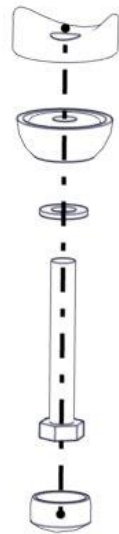

Montering av lekeapparatet / Assembly instructions / Montering av lekredskapet