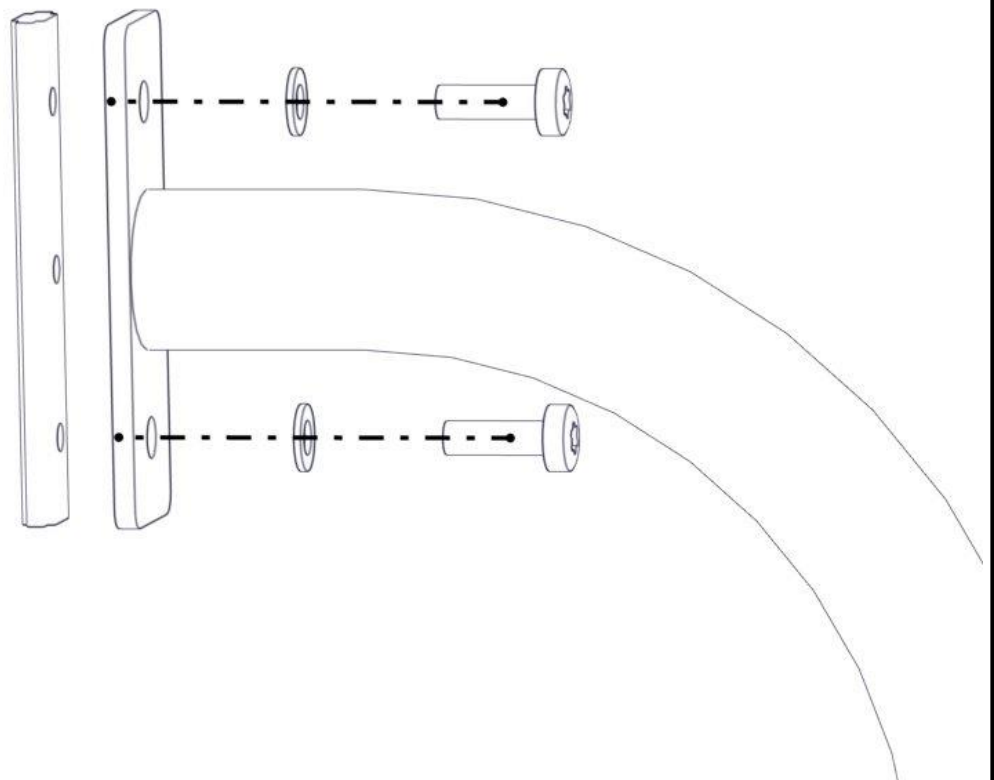

Montering av lekeapparatet / Assembly instructions / Montering av lekredskapet

nr	PartName	Artnr	Antall
1	Torx M8x25	04-000-025	4
2	Skive M8	04-050-008	4
3	Brikke 120 3xM8	04-060-120	2

nr	PartName	Artnr	Antall
4	Sluse 900x305x38	07-300-332	2