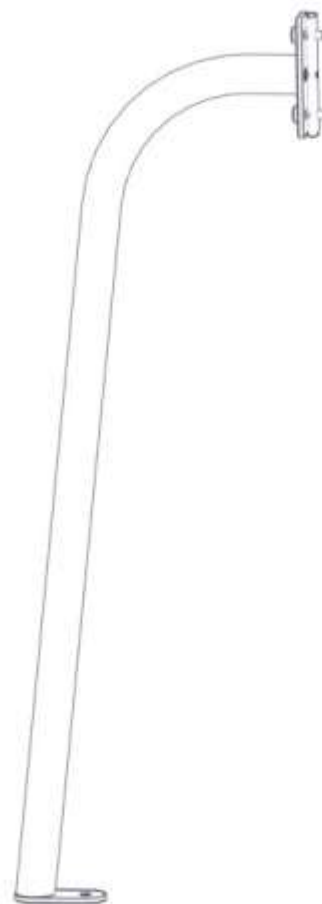

N**Monteringsanvisning****EN****Assembly Instructions****S****Monteringsanvisning**

Produkt nr. / Product no. / Produkt nr.

07-300-333K**Pistasj**

Ord. nr. _____

Dato. _____

Sign. _____

**søve**

Søve AS
Grønnvoldveien 290
3830 Ulefoss - Norway
Tlf: +47 35 94 65 65
www.sove.no

**søve**

Søve AB
EA Rosengrens gatan 32
421 31 Västra Frölunda
Phone: +46 (0)31 773 97 00
www.sove.se

Boltepakker for / Boltpackage for / Bultpaket för

Sign. _____

Sluse Pistasj 07-300-333K	Navn	Artnr/ dimensjon	Ant	Lev
	Sluse 900x305x38 Pistasj	07-300-333	2	
	Torx M8x25	04-000-025	4	
	Brikke 120 3xM8	04-060-120	2	
	Skive M8	04-050-008	4	

Boltepakker for / Boltpackage for / Bultpaket för		Sign. _____		
Sluse Pistasj 07-300-333K	Navn	Artnr/ dimensjon	Ant	Lev
	Skive M8	04-050-008 (levert med gulv)	0	
	Møbelknapp M8x11	04-030-011 (levert med gulv)	0	
	Sikkerhets hette kropp	05-301-045 (levert med gulv)	0	
	Sikkerhets hette topp	05-301-044 (levert med gulv)	0	
	Sekskant M8x55	04-008-055 (levert med gulv)	0	
	Avstandskive for r38	04-210-010 (levert med gulv)	0	