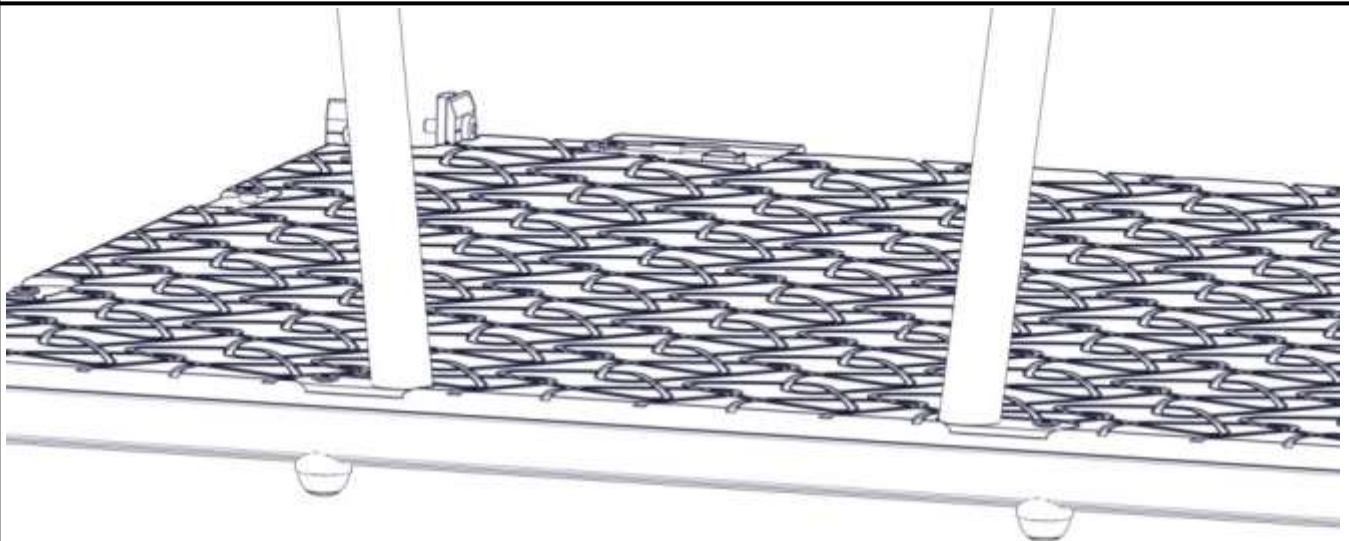

Montering av lekeapparatet / Assembly instructions / Montering av lekredskapet

nr	PartName	Artnr	Antall
1	Sekskant M8x55	04-008-055	2
2	Møbelknapp M8x11	04-030-011	2
3	Skive M8	04-050-008	2
4	Avstandskive Radie 38	04-210-010	2
5	Sikkerhetshette 20mm svart for M8	05-301-044	2
6	Sikkerhetshette kropp 32 svart for M8	05-301-045	2