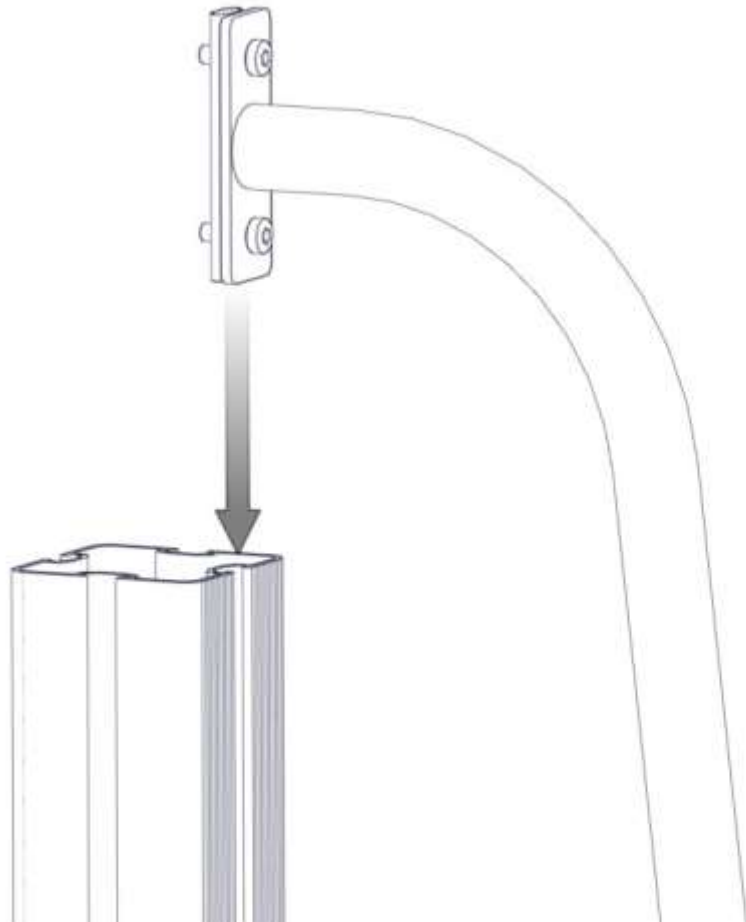

Montering av lekeapparatet / Assembly instructions / Montering av lekredskapet

nr	PartName	Artnr	Antall
1	Sekskant M8x55	04-008-055	2
2	Møbelknapp M8x11	04-030-011	2
3	Skive M8	04-050-008	2
4	Avstandskive Radie 38	04-210-010	2
5	Sikkerhetshette 20mm svart for M8	05-301-044	2
6	Sikkerhetshette kropp 32 svart for M8	05-301-045	2