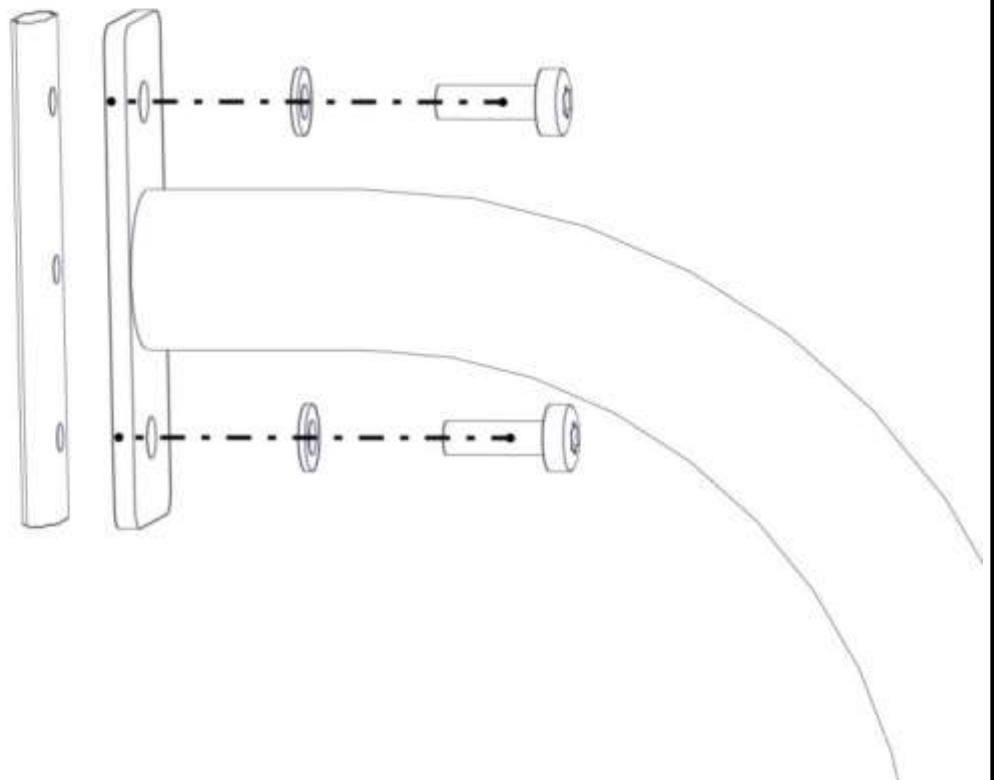

Montering av lekeapparatet / Assembly instructions / Montering av lekredskapet

nr	PartName	Artnr	Antall
1	Torx M8x25	04-000-025	4
2	Skive M8	04-050-008	4
3	Brikke 120 3xM8	04-060-120	2

nr	PartName	Artnr	Antall
4	Sluse 900x305x38	07-300-333	2