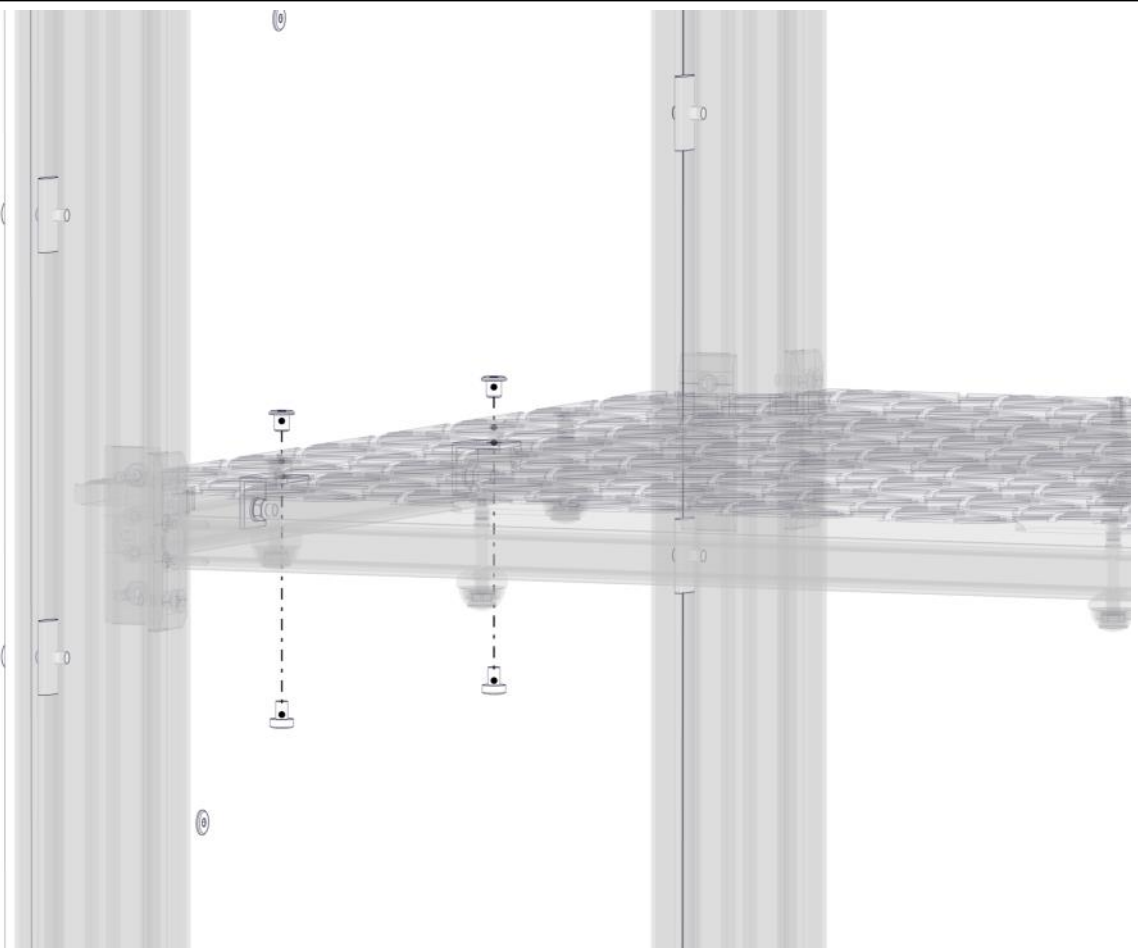

nr	PartName	Artnr	Antall
1	Torx M8x12	04-000-012	2
2	Møbelknapp M8x11	04-030-011	2