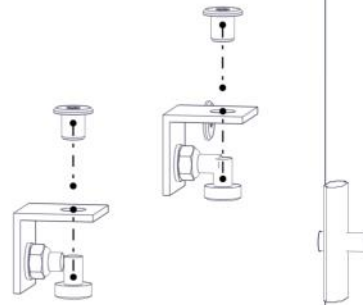

nr	PartName	Artnr	Antall
2	Torx M8x40	04-000-040	16
3	Brikke 50 1XM8	04-060-050	16
1	Klatrevegg montert	07-300-341	1

Montering av lekeapparatet / Assembly instructions / Montering av lekredskapet

Montering av lekeapparatet / Assembly instructions / Montering av lekredskapet

nr	PartName	Artnr	Antall
1	Torx M8x30	04-000-030	2
2	Låsemutter M8	04-040-008	2
3	Skive M8	04-050-008	2
4	Vinkel 35x35x35x3 11mm hull	04-070-036	2

Montering av lekeapparatet / Assembly instructions / Montering av lekredskapet