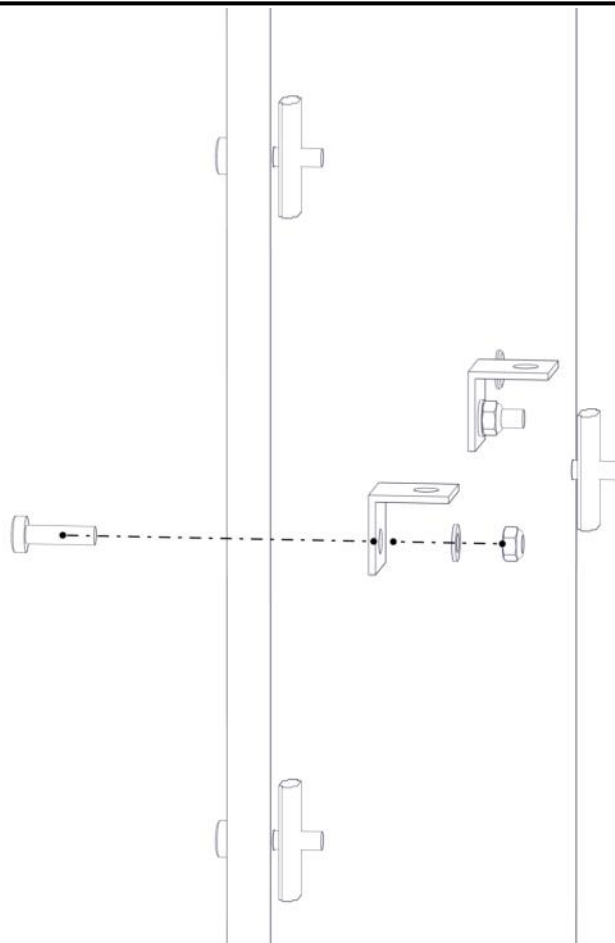

nr	PartName	Artnr	Antall
2	Torx M8x40	04-000-040	16
3	Brikke 50 1XM8	04-060-050	16
1	Klatrevegg montert	07-300-341	1

Montering av lekeapparatet / Assembly instructions / Montering av lekredskapet

Montering av lekeapparatet / Assembly instructions / Montering av lekredskapet

nr	PartName	Artnr	Antall
1	Torx M8x30	04-000-030	2
2	Låsemutter M8	04-040-008	2
3	Skive M8	04-050-008	2
4	Vinkel 35x35x35x3 11mm hull	04-070-036	2

Montering av lekeapparatet / Assembly instructions / Montering av lekredskapet