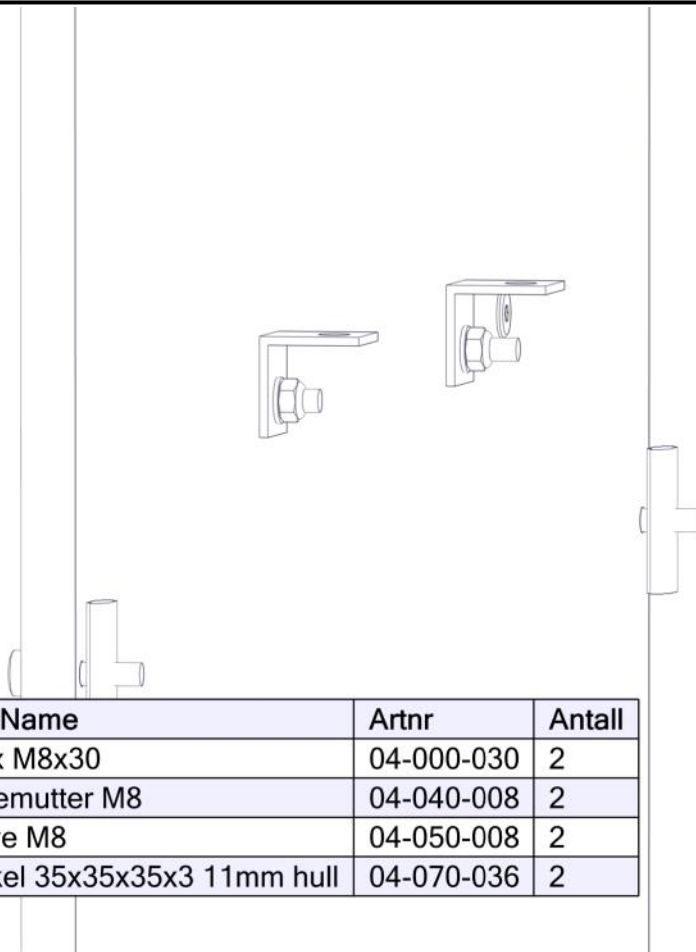

Boltepakker for / Boltpackage for / Bultpaket för

Sign. _____.

Klatrevegg blå 07-300-340K	Navn	Artnr/ dimensjon	Ant	Lev
	Møbelknapp M8x11	04-030-011	2	

Montering av lekeapparatet / Assembly instructions / Montering av lekredskapet

nr	PartName	Artnr	Antall
1	Torx M8x30	04-000-030	2
2	Låsemutter M8	04-040-008	2
3	Skive M8	04-050-008	2
4	Vinkel 35x35x35x3 11mm hull	04-070-036	2

Montering av lekeapparatet / Assembly instructions / Montering av lekredskapet