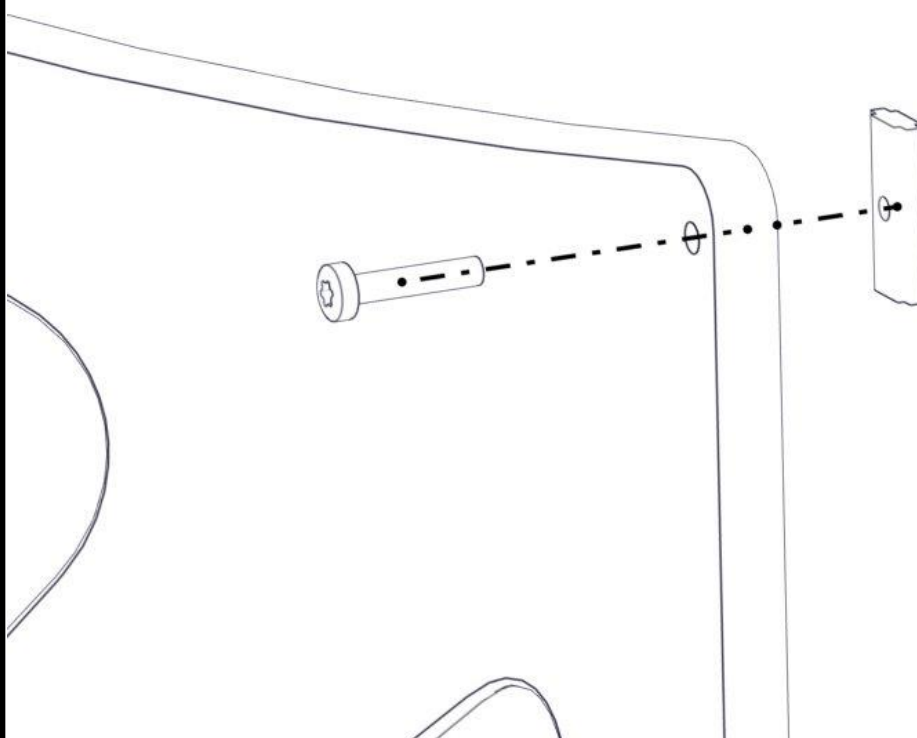

Montering av lekeapparatet / Assembly instructions / Montering av lekredskapet

nr	PartName	Artnr	Antall
2	Torx M8x40	04-000-040	16
3	Brikke 50 1XM8	04-060-050	16
1	Klatrevegg montert	07-300-341	1