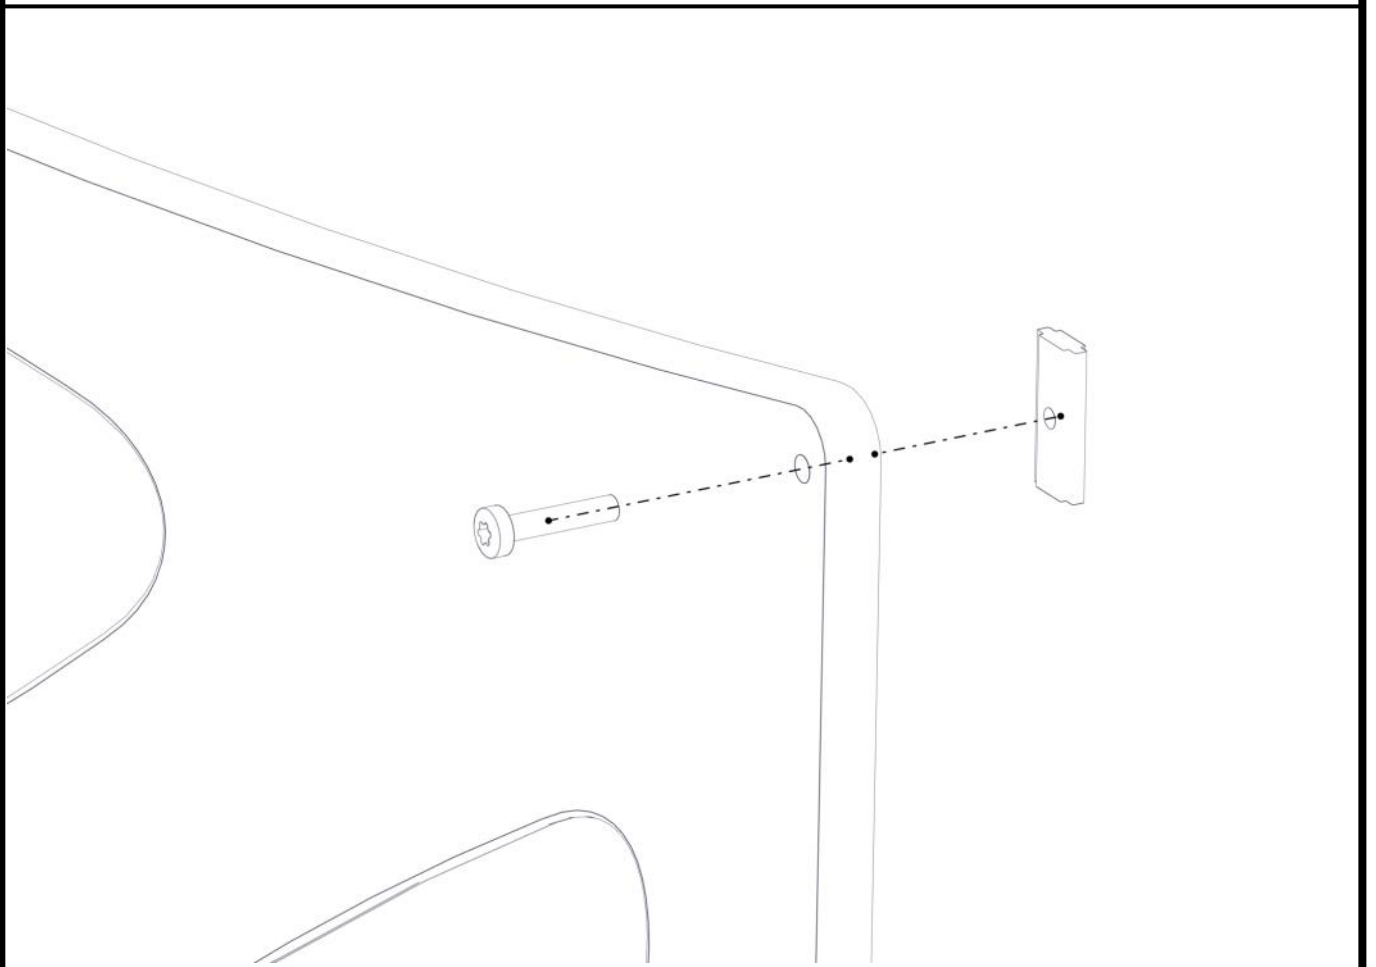

nr	PartName	Artnr	Antall
2	Torx M8x40	04-000-040	16
3	Brikke 50 1XM8	04-060-050	16
1	Klatrevegg montert	07-300-343	1