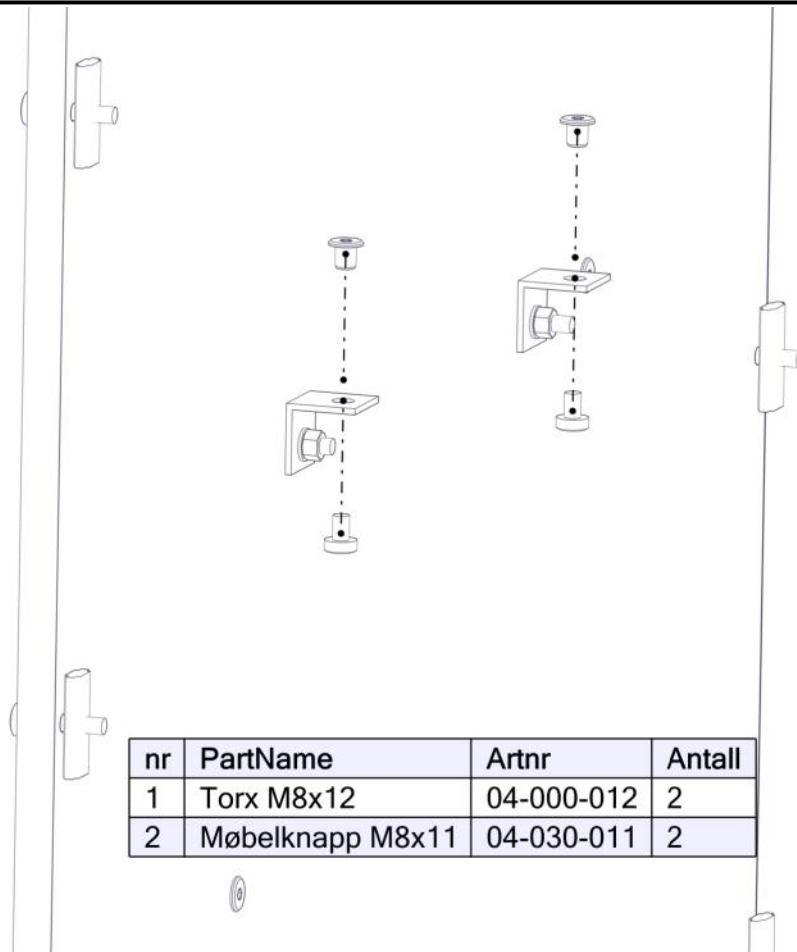

Montering av lekeapparatet / Assembly instructions / Montering av lekredskapet