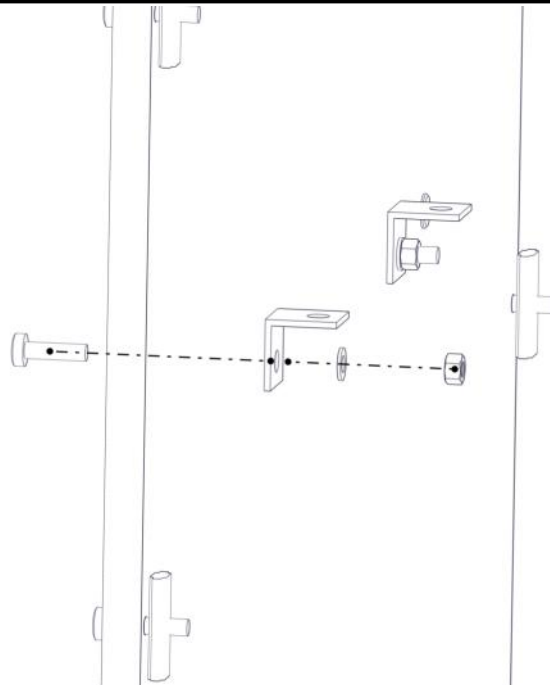

Montering av lekeapparatet / Assembly instructions / Montering av lekredskapet

nr	PartName	Artnr	Antall
5	Torx M8x30	04-000-030	2
1	Skive M8	04-050-008	2
2	Vinkel 35x35x35x3 11mm hull	04-070-036	2
3	Mutter M8	04-090-108	2