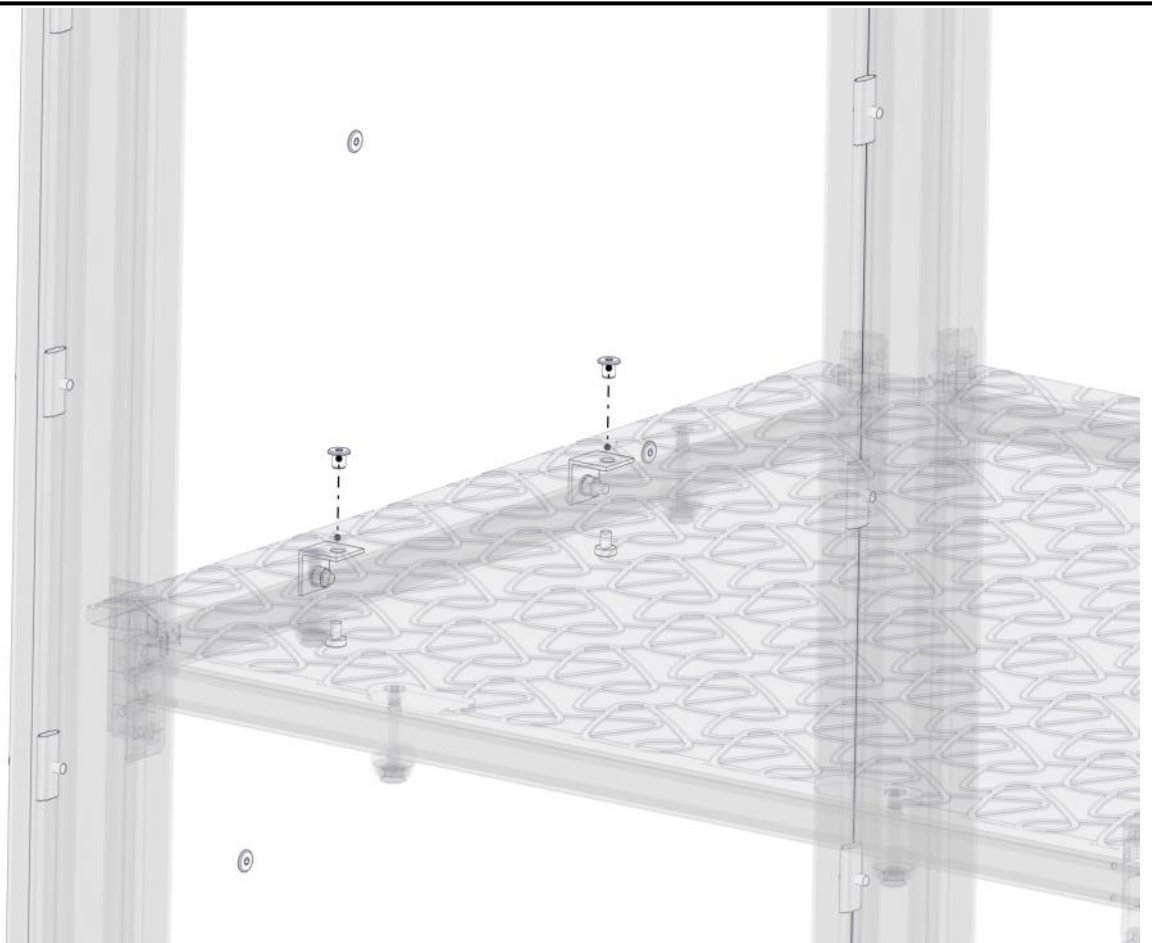

Montering av lekeapparatet / Assembly instructions / Montering av lekredskapet