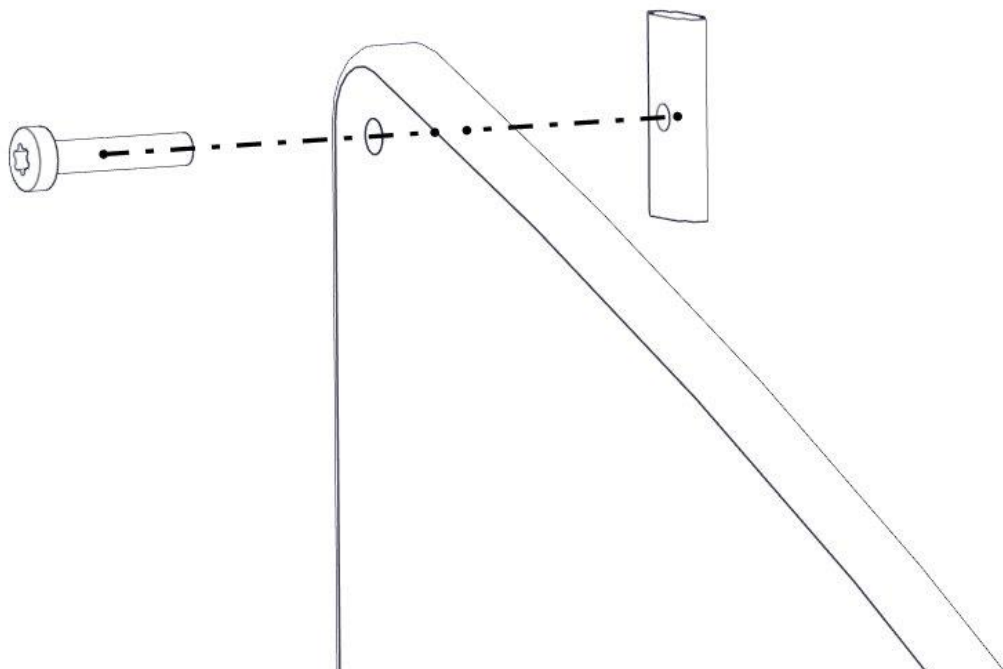

Montering av lekeapparatet / Assembly instructions / Montering av lekredskapet

nr	PartName	Artnr	Antall
1	Torx M8x40	04-000-040	8
2	Brikke 50 1XM8	04-060-050	8
3	Klatrevegg 2000x1325	07-300-345	1