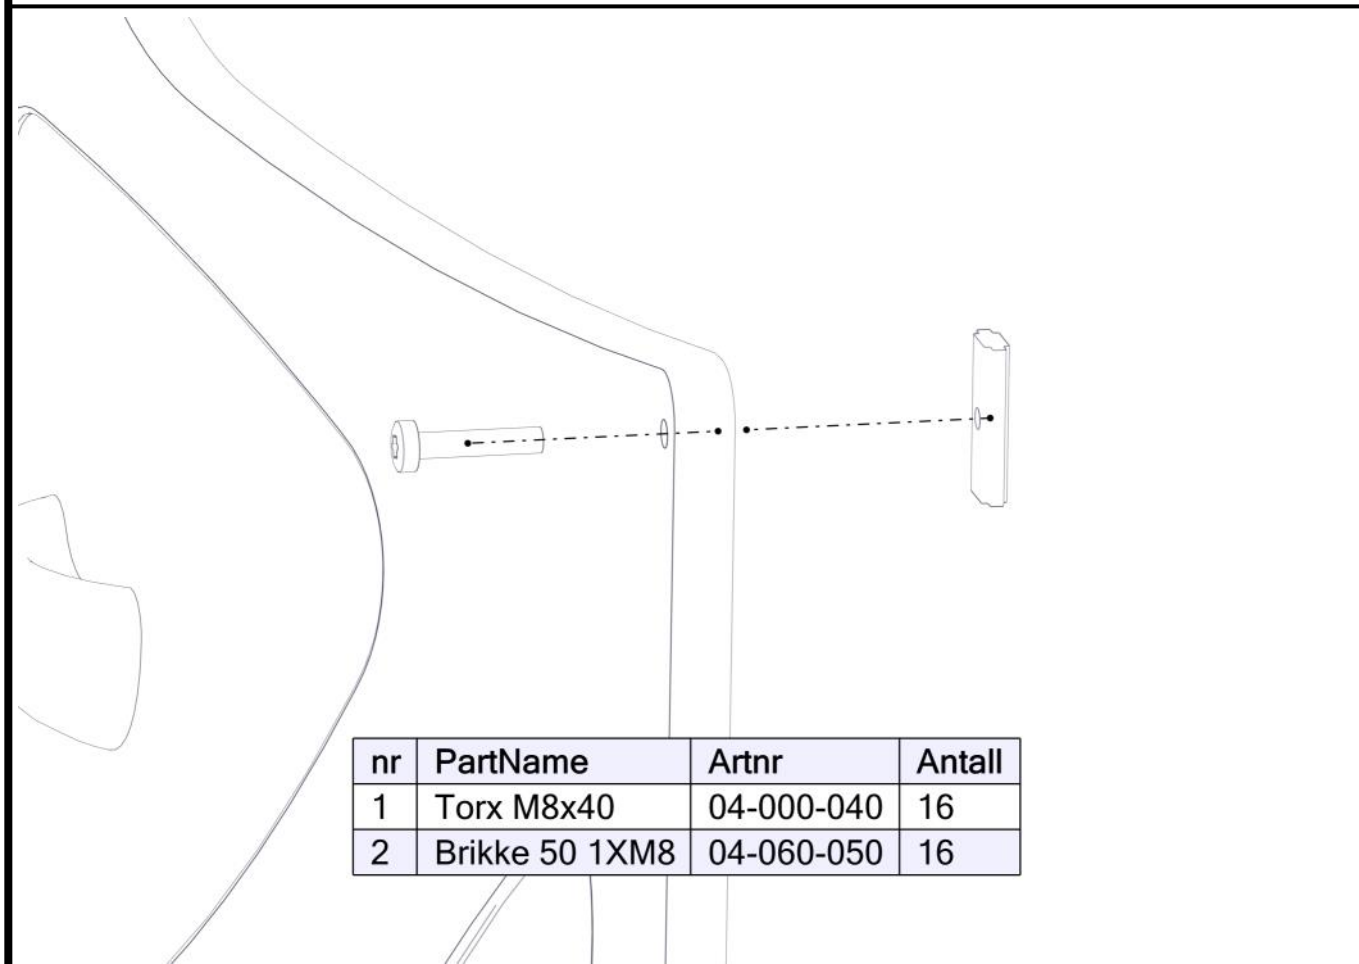

Montering av lekeapparatet / Assembly instructions / Montering av lekredskapet