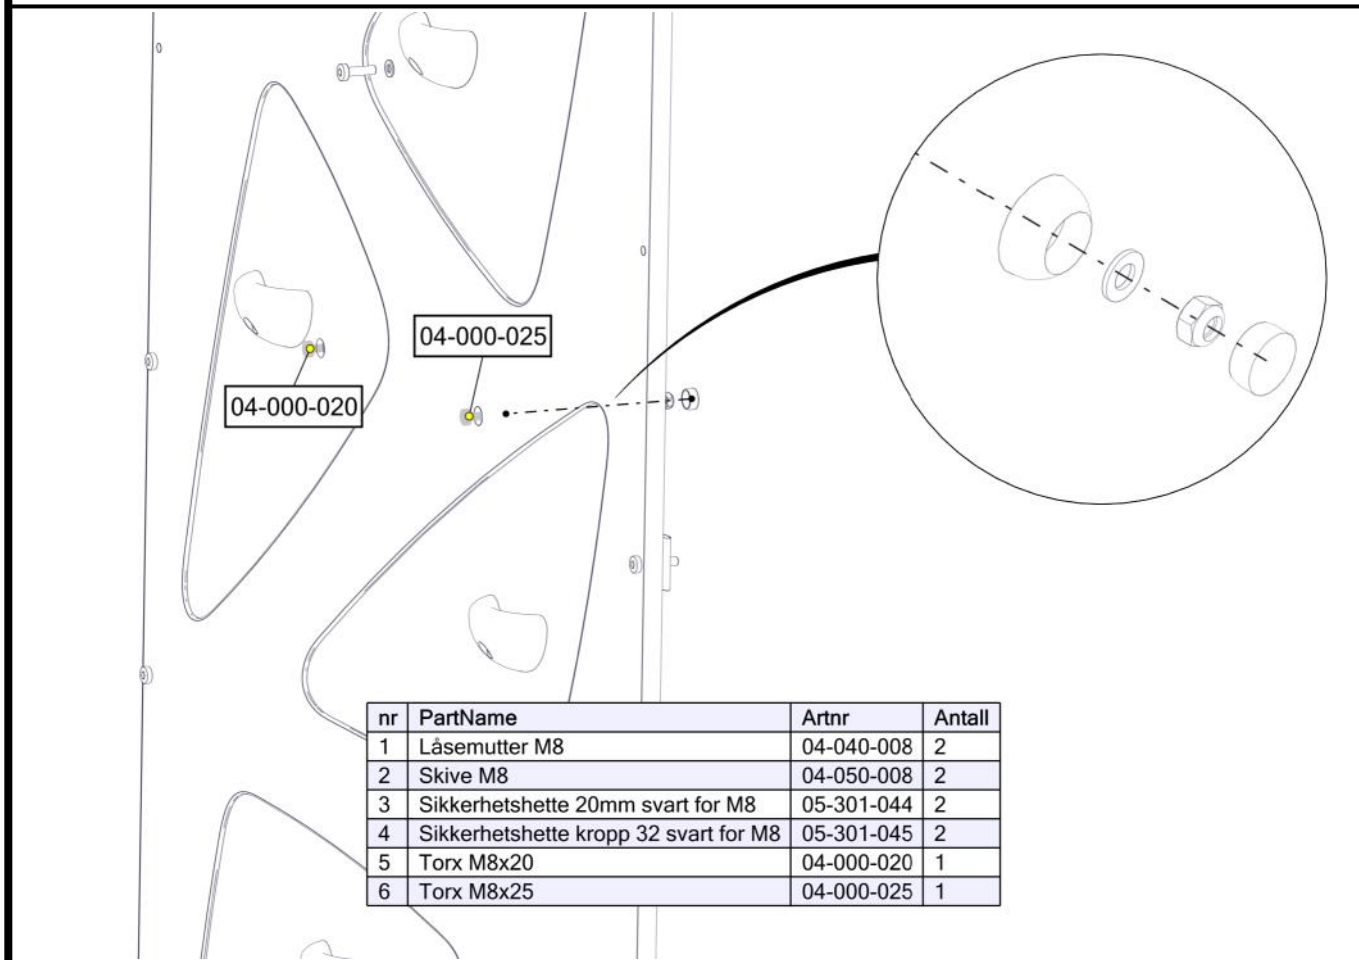

Montering av lekeapparatet / Assembly instructions / Montering av lekredskapet