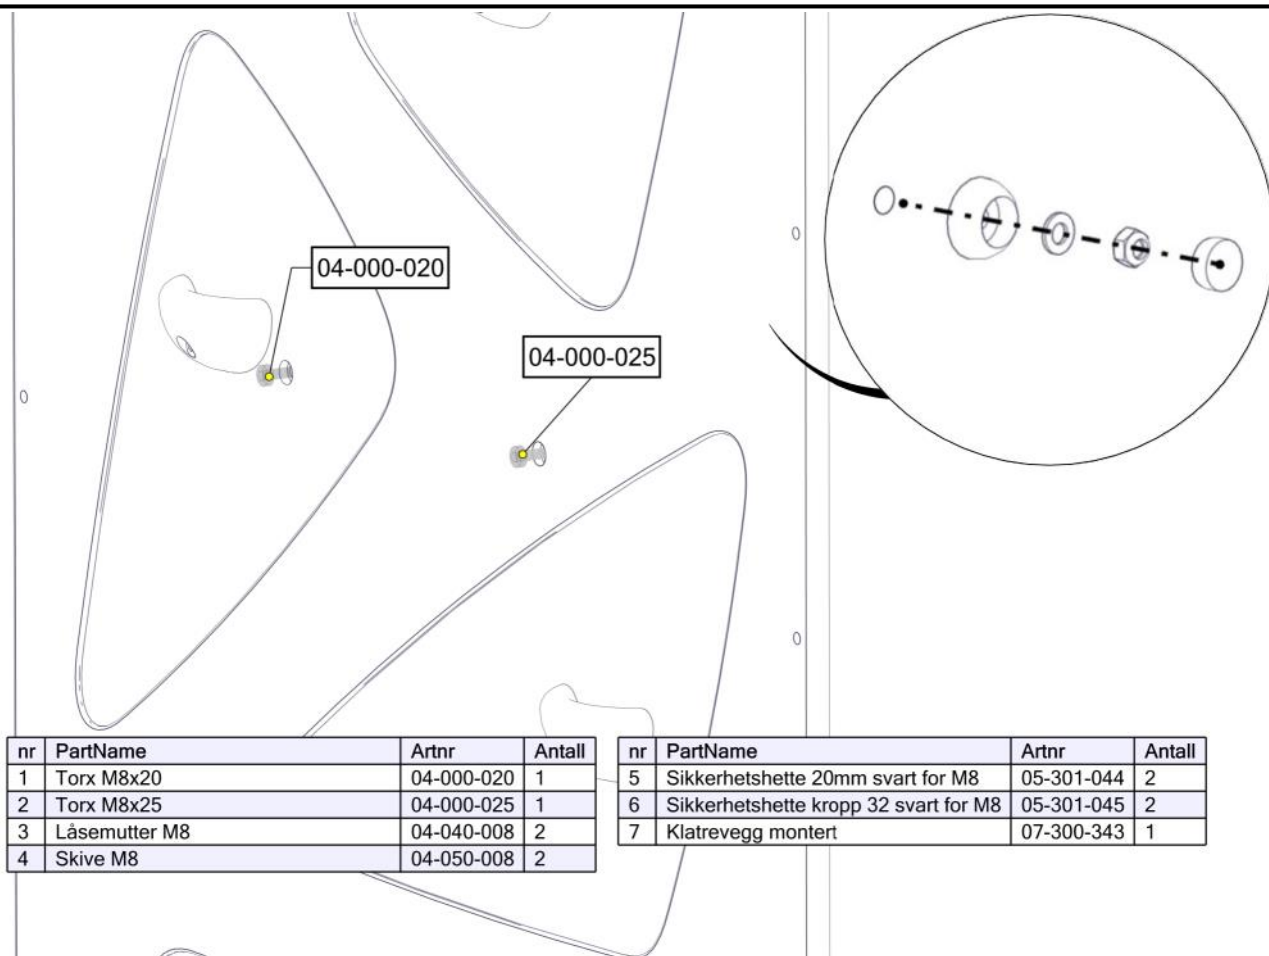

Montering av lekeapparatet / Assembly instructions / Montering av lekredskapet

nr	PartName	Artnr	Antall
1	Torx M8x20	04-000-020	1
2	Torx M8x25	04-000-025	1
3	Låsemutter M8	04-040-008	2
4	Skive M8	04-050-008	2

nr	PartName	Artnr	Antall
5	Sikkerhetshette 20mm svart for M8	05-301-044	2
6	Sikkerhetshette kropp 32 svart for M8	05-301-045	2
7	Klatrevogg montert	07-300-343	1