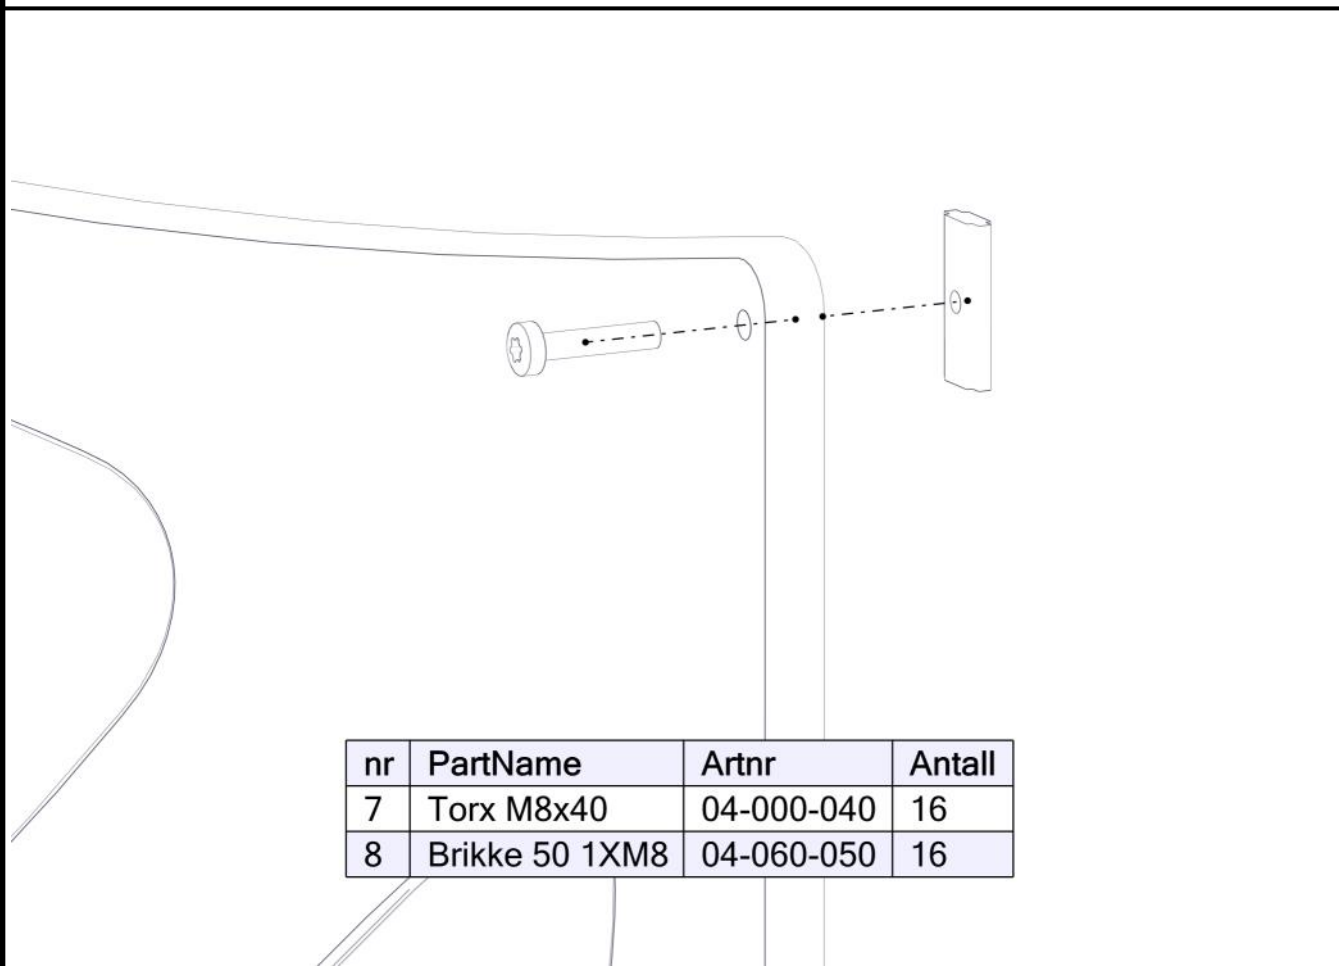

nr	PartName	Artnr	Antall
7	Torx M8x40	04-000-040	16
8	Brikke 50 1XM8	04-060-050	16