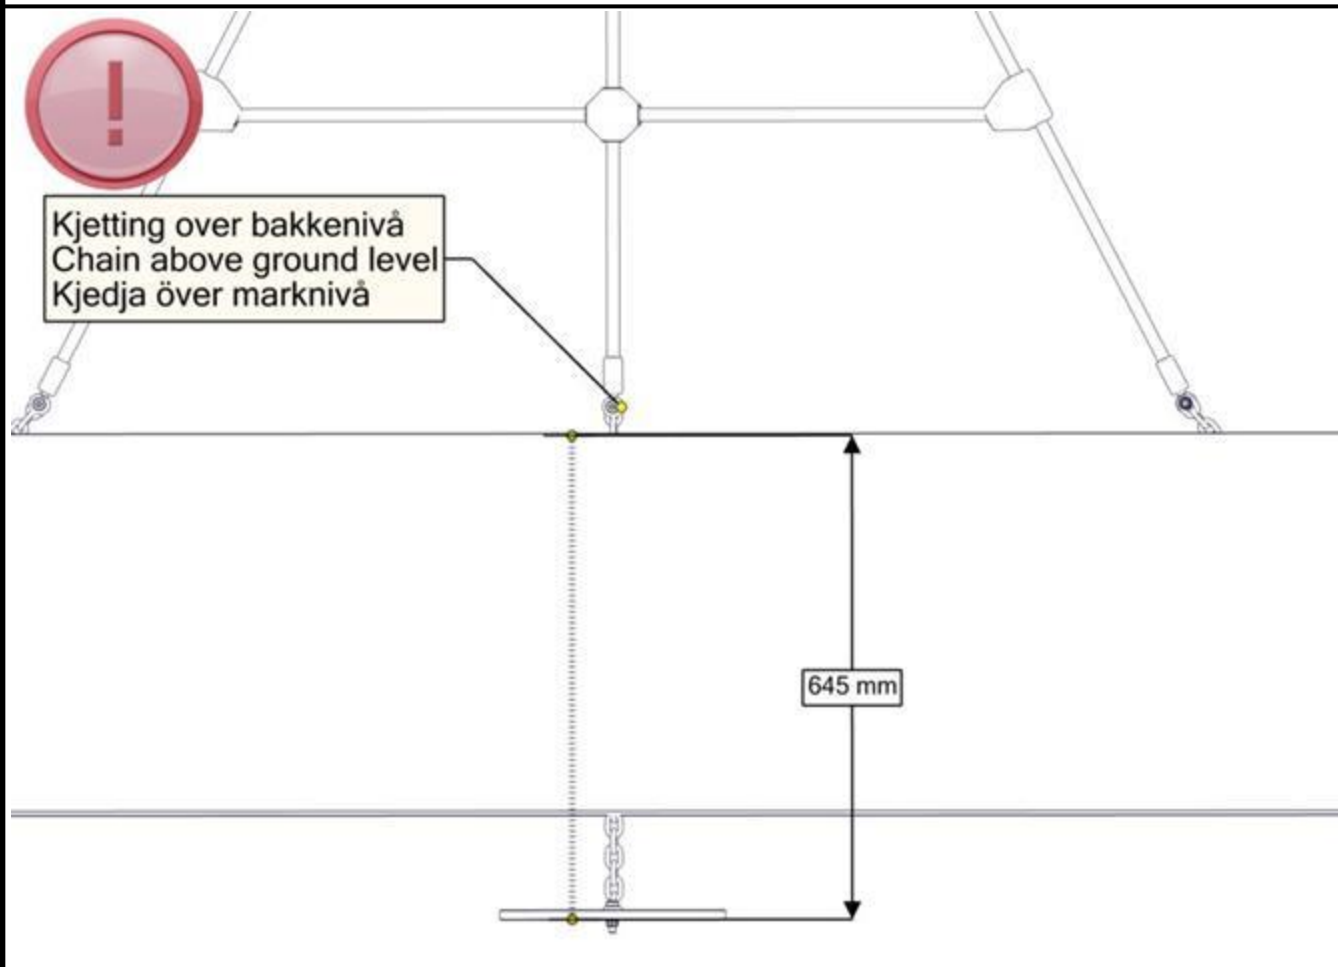

Montering av lekeapparatet / Assembly instructions / Montering av lekredskapet

nr	PartName	Artnr	Antall
1	Torx M8x25	04-000-025	2
2	Brikke skraa 15 1xM8	04-060-053	2