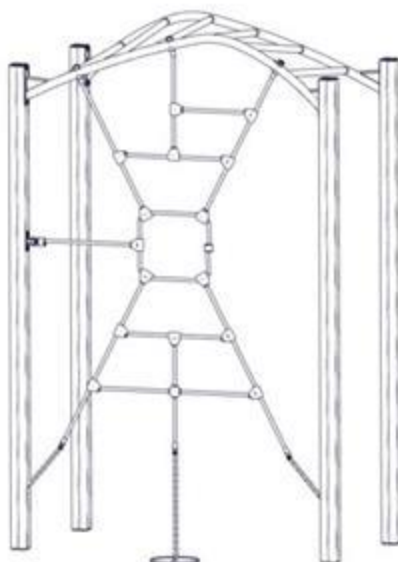

Montering av lekeapparatet / Assembly instructions / Montering av lekredskapet

Se på hovedmontering for posisjon
 Look at main assembly for position
 Titta på hovudmontering för position

Montering av lekeapparatet / Assembly instructions / Montering av lekredskapet

nr	PartName	Artnr	Antall
1	Edderkoppnett_enkelt_2200	07-300-352	1
2	Fundament plate	00-003-103	1
3	Torx M8x35	04-000-035	1
4	Låsemutter M8	04-040-008	1
5	Skive M8	04-050-008	1

Montering av lekeapparatet / Assembly instructions / Montering av lekredskapet