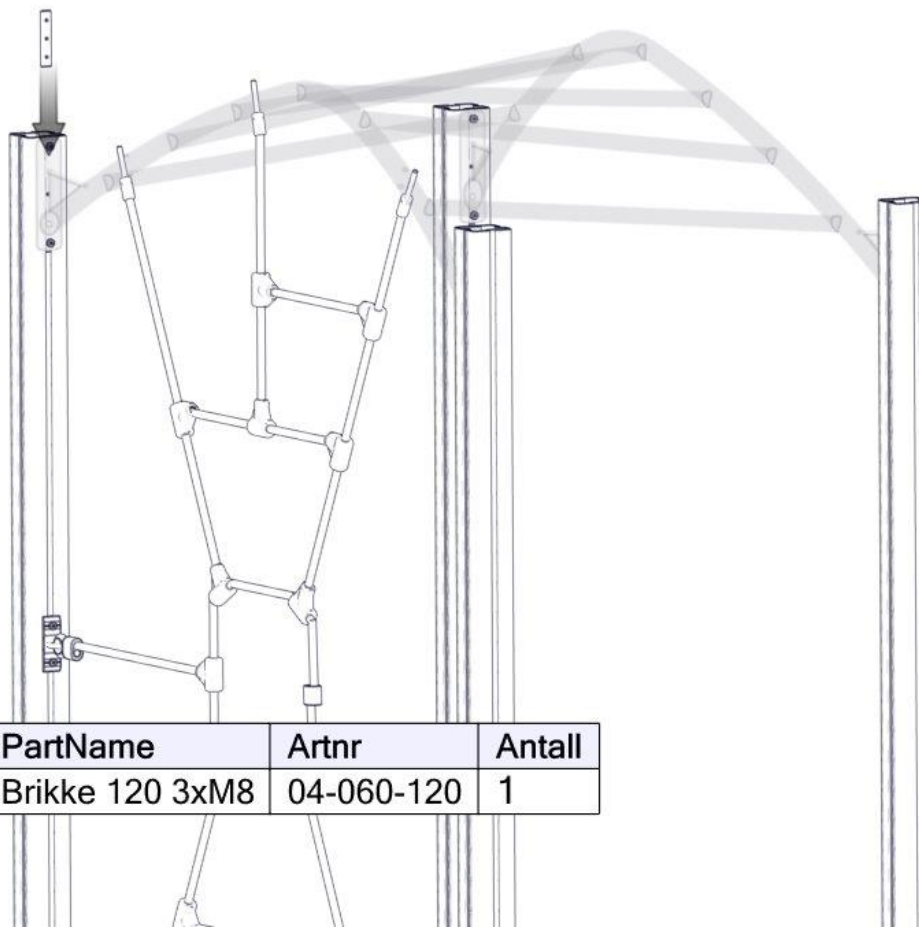

Montering av lekeapparatet / Assembly instructions / Montering av lekredskapet

Se på hovedmontering for posisjon
Look at main assembly for position
Titta på hovudmontering för position