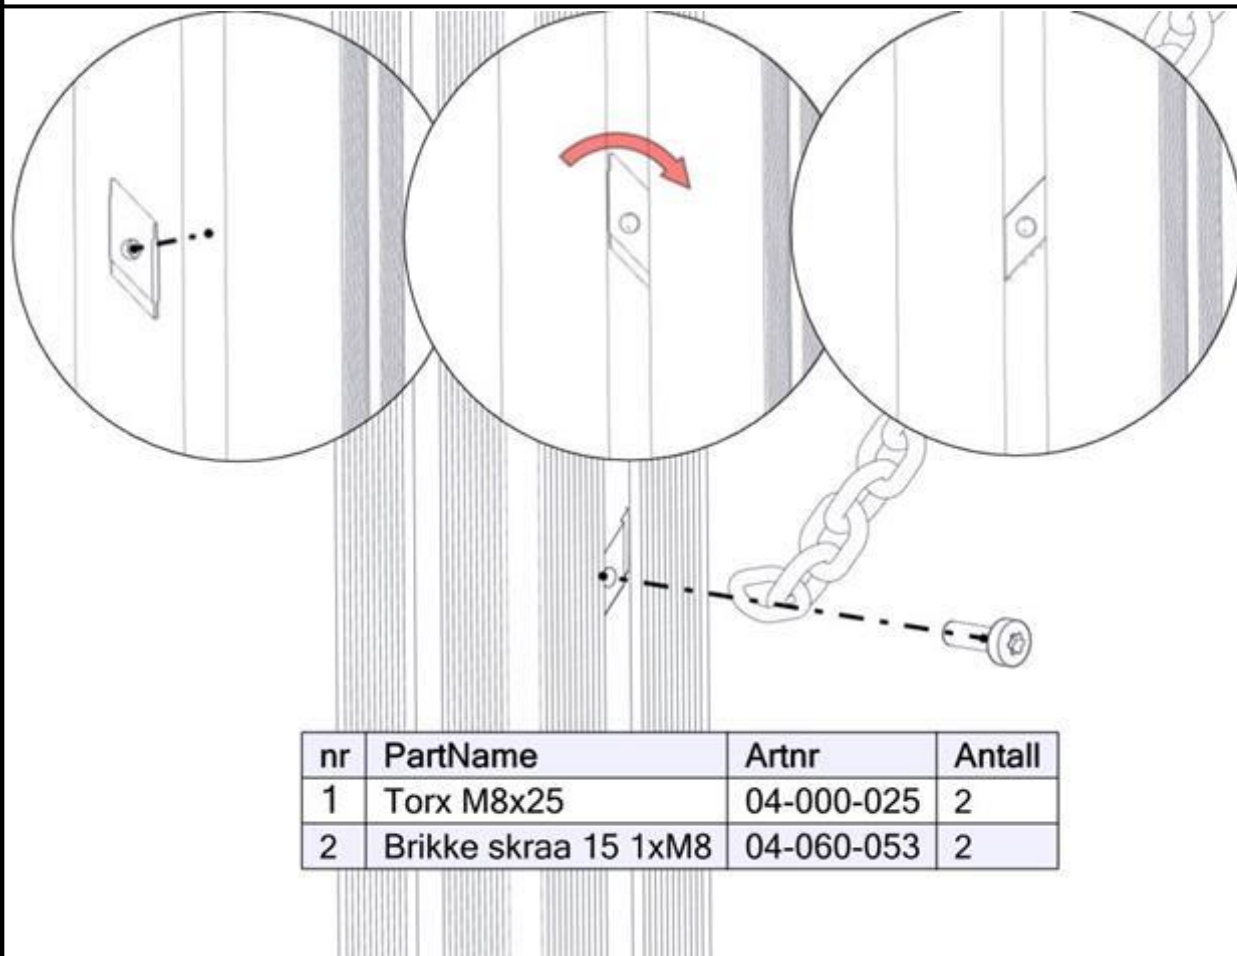

Montering av lekeapparatet / Assembly instructions / Montering av lekredskapet

nr	PartName	Artnr	Antall
1	Torx M8x25	04-000-025	2
2	Brikke skraa 15 1xM8	04-060-053	2