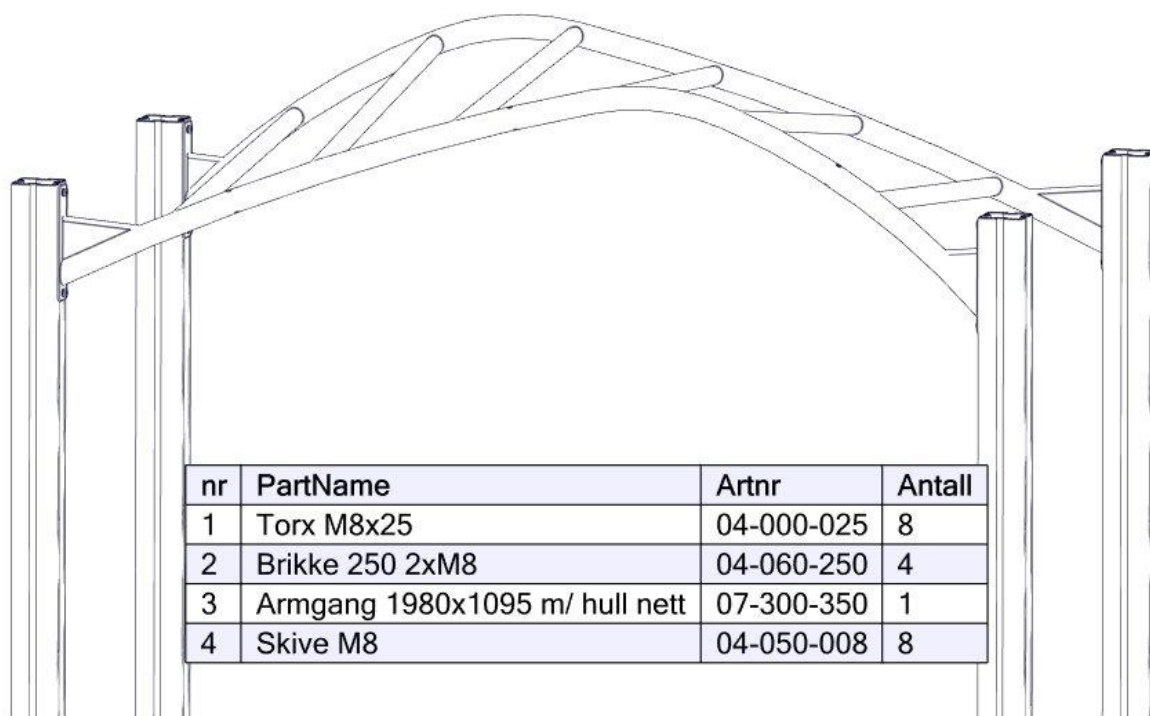

Montering av lekeapparatet / Assembly instructions / Montering av lekredskapet

Se på hovedmontering for posisjon
Look at main assembly for position
Titta på hovudmontering för position