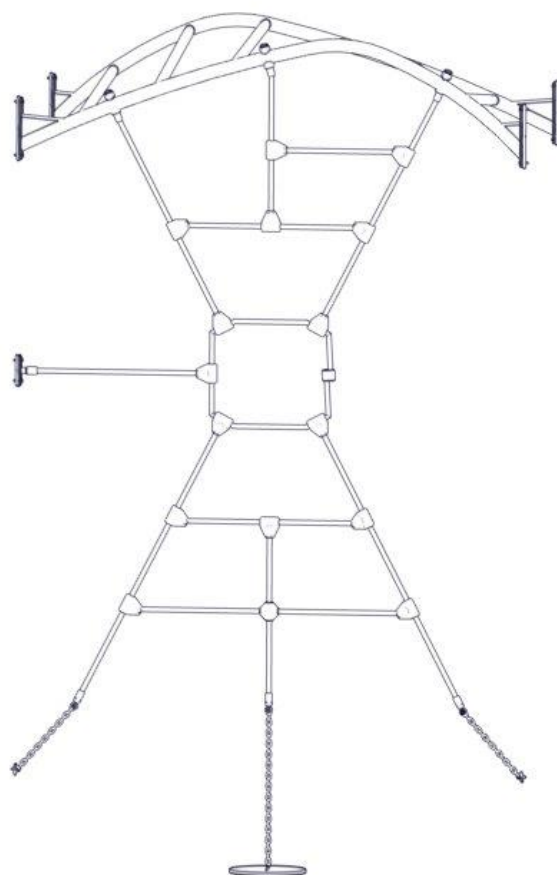

N

Monteringsanvisning

EN

Assembly Instructions

S

Monteringsanvisning

Produkt nr. / Product no. / Produkt nr.

07-300-353K

Pistasj

Ord. nr. _____

Dato. _____

Sign. _____

søve

Søve AS
Grønnvoldveien 290
3830 Ulefoss - Norway
Tlf: +47 35 94 65 65
www.sove.no

søve

Søve AB
EA Rosengrensgatan 32
421 31 Västra Frölunda
Phone: +46 (0)31 773 97 00
www.sove.se