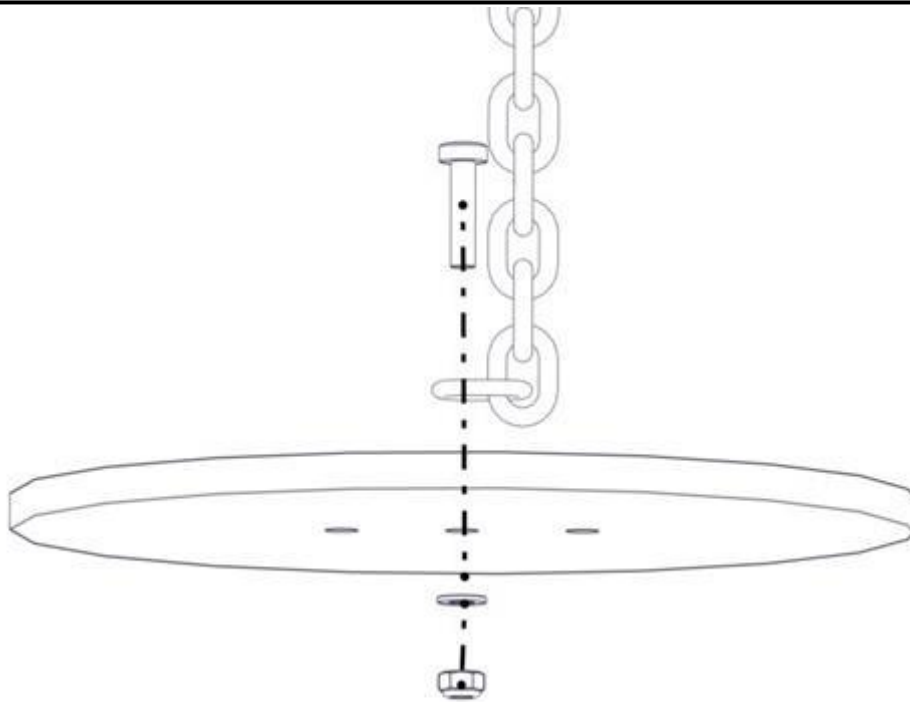

Montering av lekeapparatet / Assembly instructions / Montering av lekredskapet

Se på hovedmontering for posisjon
 Look at main assembly for position
 Titta på hovudmontering för position

Montering av lekeapparatet / Assembly instructions / Montering av lekredskapet

nr	PartName	Artnr	Antall
1	Edderkoppnett_enkelt_2200	07-300-352	1
2	Fundament plate	00-003-103	1
3	Torx M8x35	04-000-035	1
4	Låsemutter M8	04-040-008	1
5	Skive M8	04-050-008	1

Montering av lekeapparatet / Assembly instructions / Montering av lekredskapet