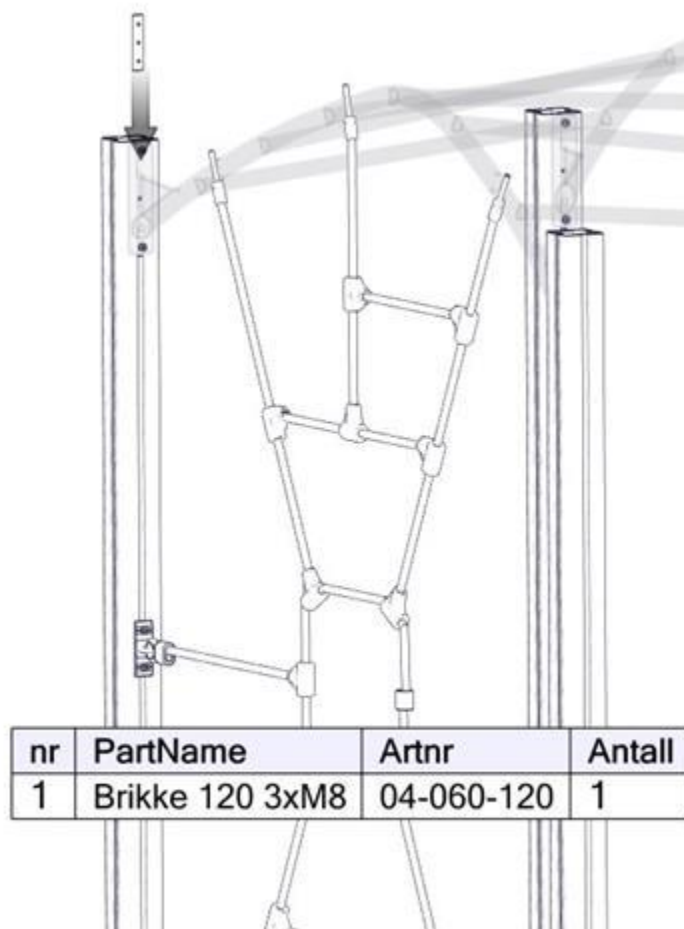

Montering av lekeapparatet / Assembly instructions / Montering av lekredskapet

Se på hovedmontering for posisjon
Look at main assembly for position
Titta på hovudmontering för position