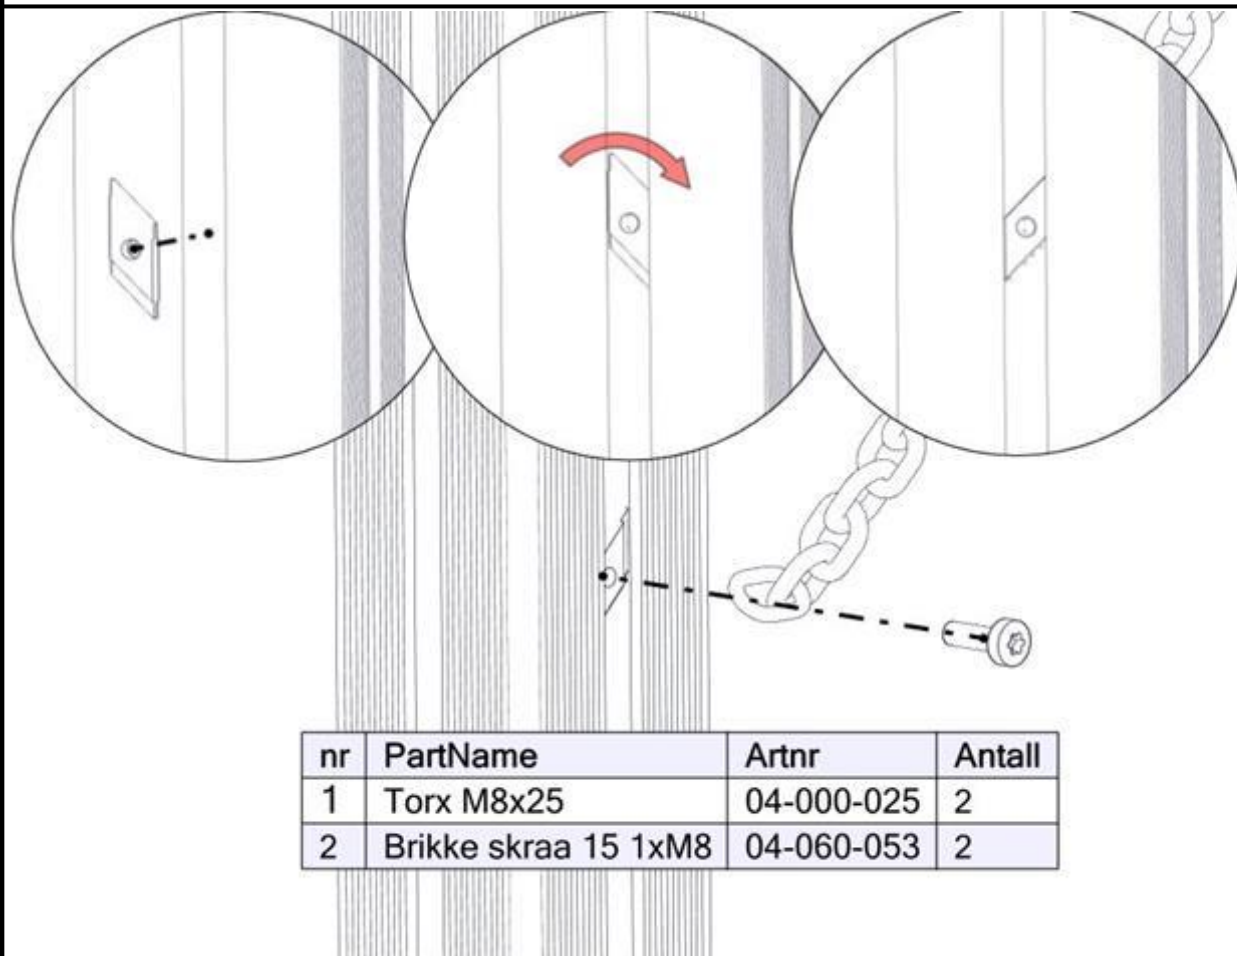

Montering av lekeapparatet / Assembly instructions / Montering av lekredskapet

nr	PartName	Artnr	Antall
1	Torx M8x25	04-000-025	2
2	Brikke skraa 15 1xM8	04-060-053	2