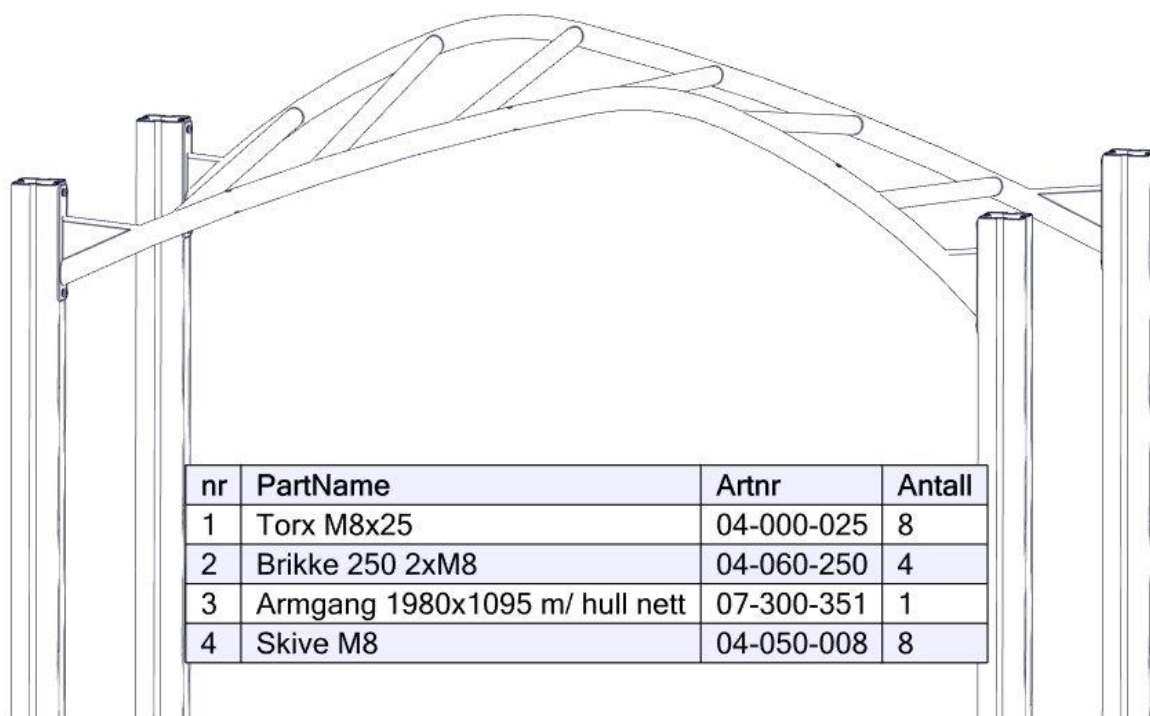

Montering av lekeapparatet / Assembly instructions / Montering av lekredskapet

Se på hovedmontering for posisjon
Look at main assembly for position
Titta på hovudmontering för position