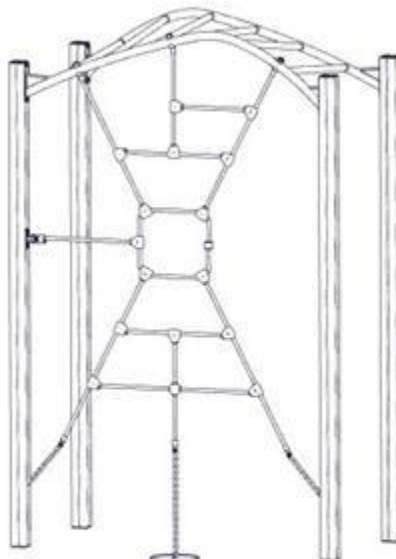

Montering av lekeapparatet / Assembly instructions / Montering av lekredskapet

Se på hovedmontering for posisjon
 Look at main assembly for position
 Titta på hovudmontering för position

Montering av lekeapparatet / Assembly instructions / Montering av lekredskapet

nr	PartName	Artnr	Antall
1	Edderkoppnett_enkelt_2200	07-300-352	1
2	Fundament plate	00-003-103	1
3	Torx M8x35	04-000-035	1
4	Låsemutter M8	04-040-008	1
5	Skive M8	04-050-008	1

Montering av lekeapparatet / Assembly instructions / Montering av lekredskapet