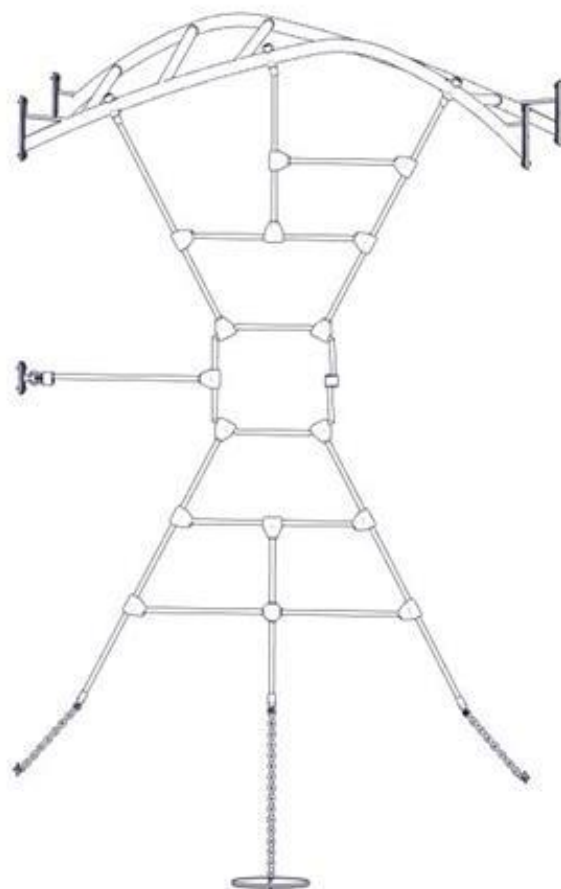

N

Monteringsanvisning

EN

Assembly Instructions

S

Monteringsanvisning

Produkt nr. / Product no. / Produkt nr.

07-300-354K

Lilla

Ord. nr. _____

Dato. _____

Sign. _____

søve

Søve AS
Grønnvoldveien 290
3830 Ulefoss - Norway
Tlf: +47 35 94 65 65
www.sove.no

søve

Søve AB
EA Rosengrensgatan 32
421 31 Västra Frölunda
Phone: +46 (0)31 773 97 00
www.sove.se