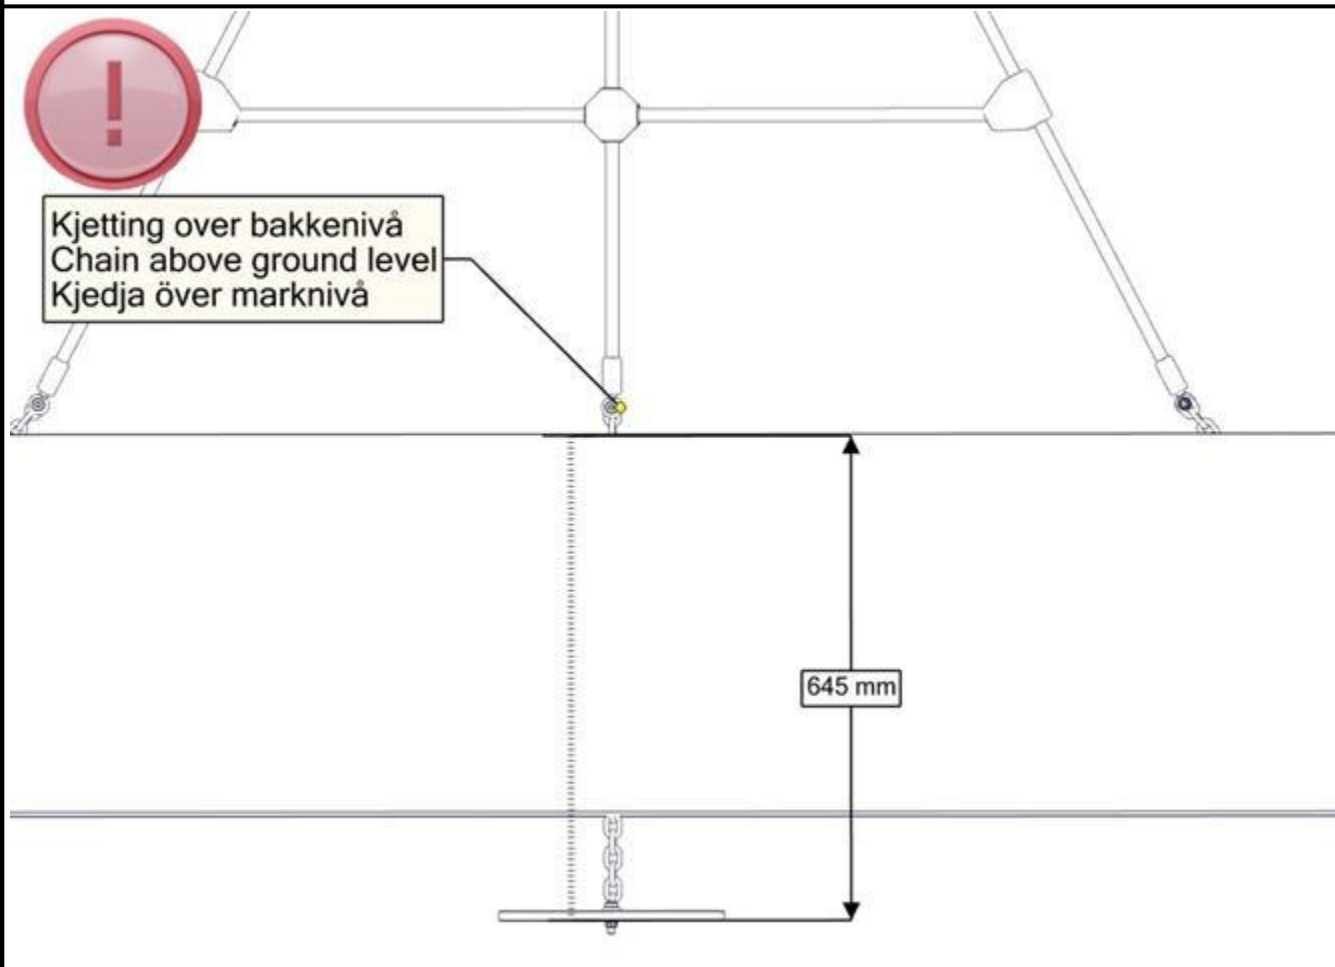

Montering av lekeapparatet / Assembly instructions / Montering av lekredskapet

nr	PartName	Artnr	Antall
1	Torx M8x25	04-000-025	2
2	Brikke skraa 15 1xM8	04-060-053	2