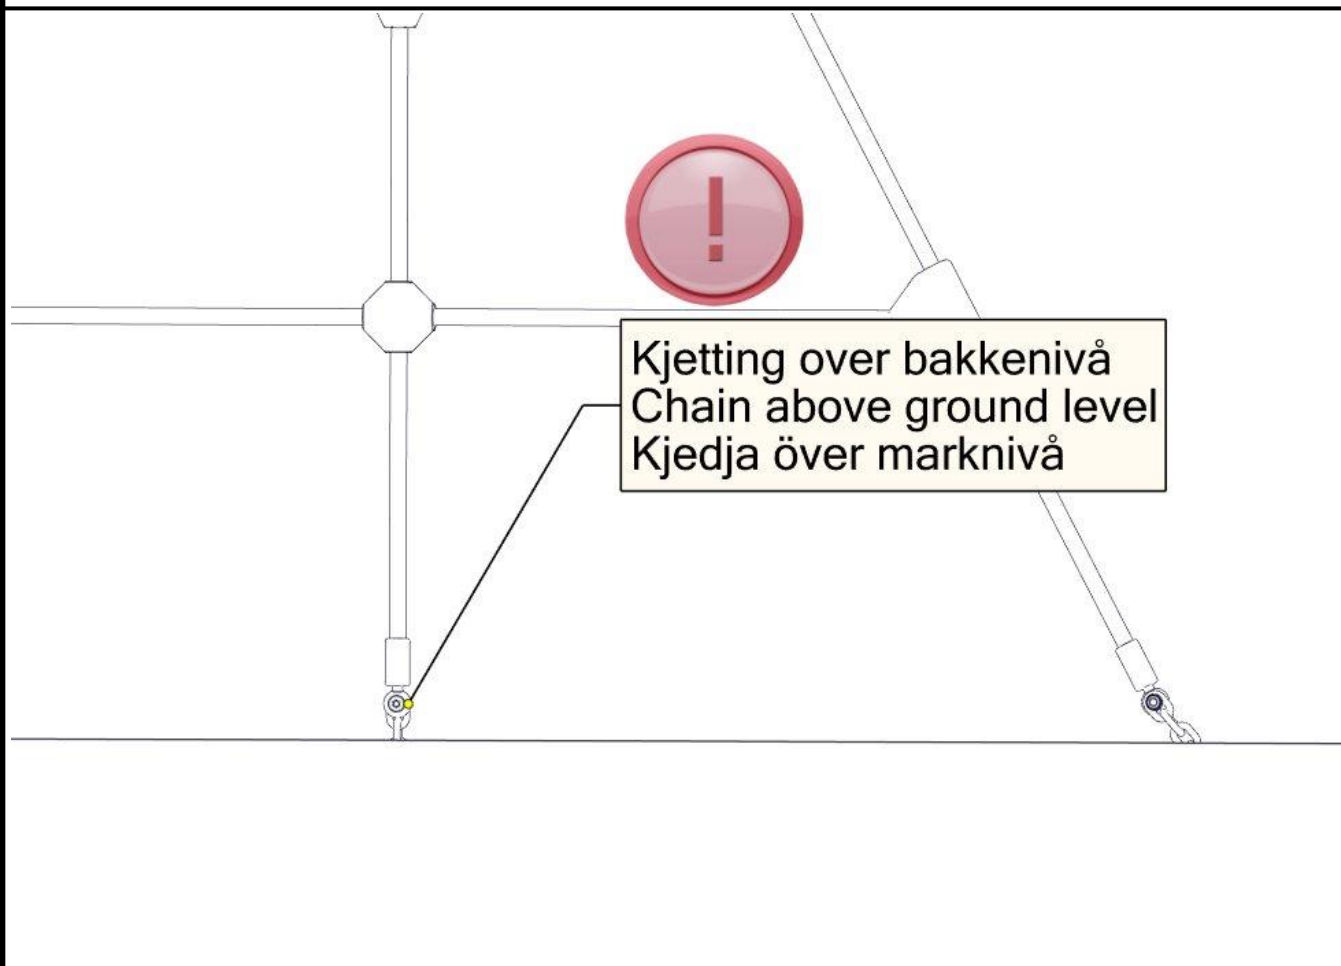

Montering av lekeapparatet / Assembly instructions / Montering av lekredskapet

nr	PartName	Artnr	Antall
1	Torx M8x25	04-000-025	2
2	Brikke skraa 15 1xM8	04-060-053	2