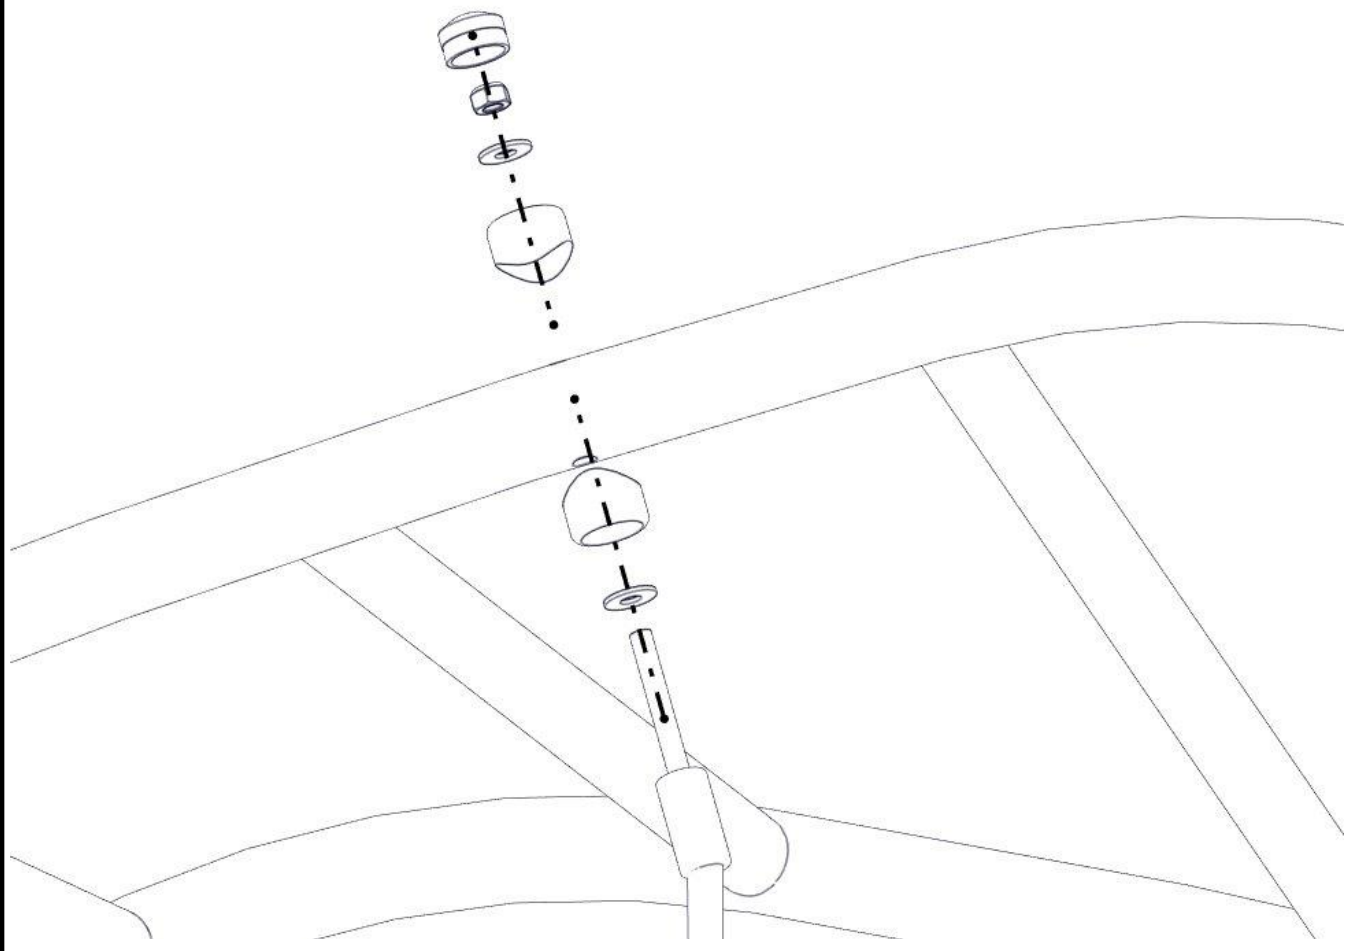

Montering av lekeapparatet / Assembly instructions / Montering av lekredskapet

nr	PartName	Artnr	Antall
1	Låsemutter M10	04-040-010	3
2	Plast rørfeste, hode	05-301-036	3
3	Plast rørfeste, kropp	05-301-036	6
4	Skive M10 polyfix	04-055-036	6