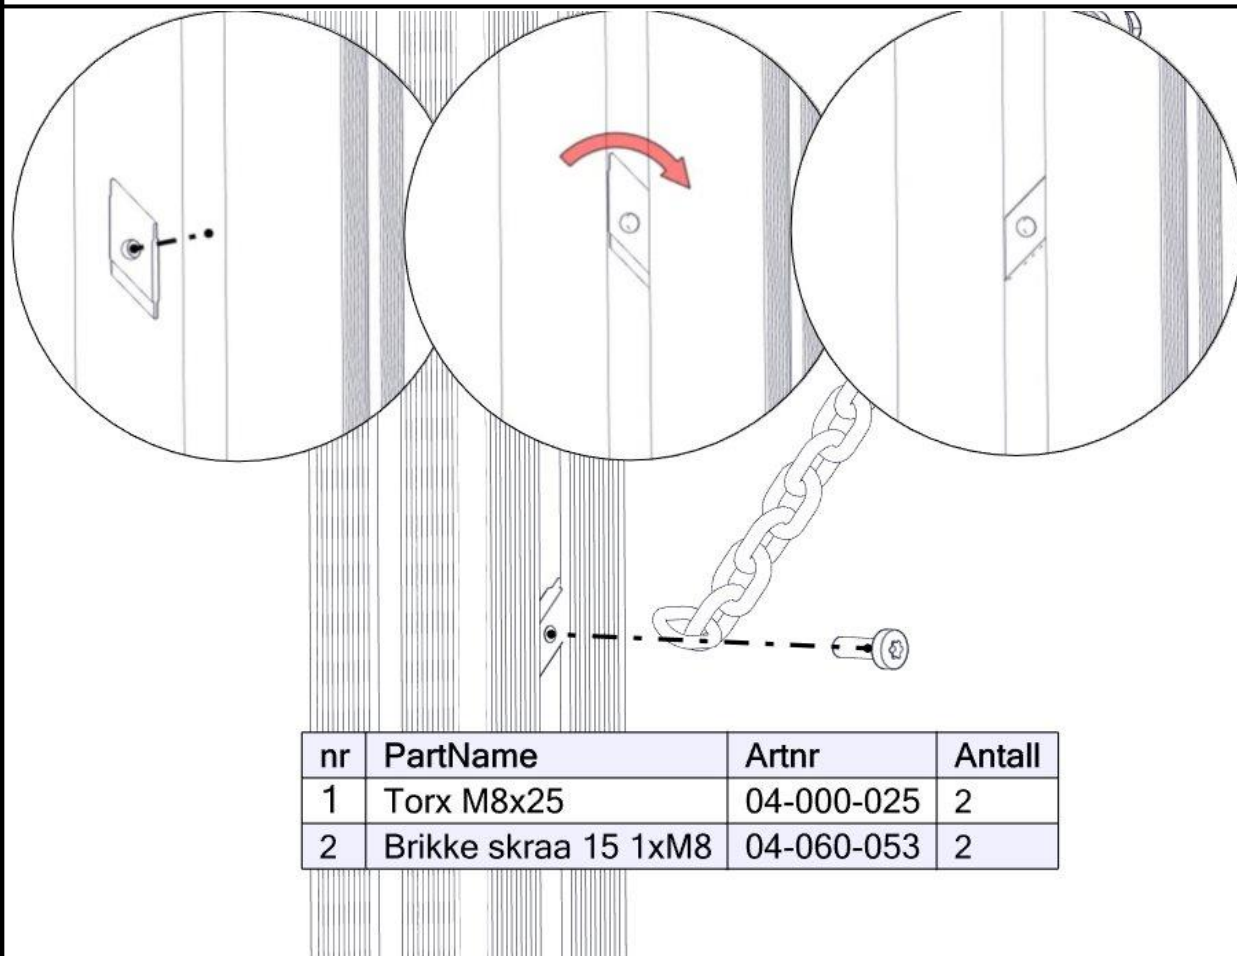

Montering av lekeapparatet / Assembly instructions / Montering av lekredskapet

nr	PartName	Artnr	Antall
1	Torx M8x25	04-000-025	2
2	Brikke skraa 15 1xM8	04-060-053	2