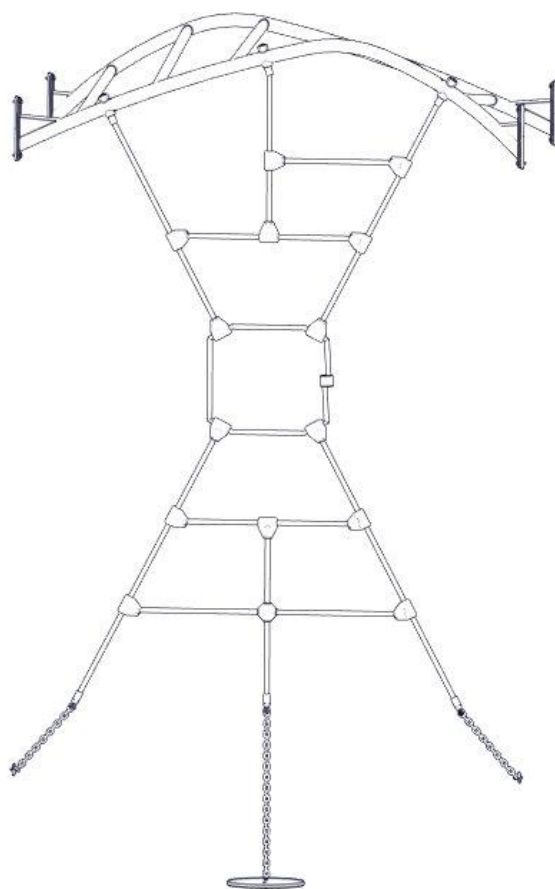

N

Monteringsanvisning

EN

Assembly Instructions

S

Monteringsanvisning

Produkt nr. / Product no. / Produkt nr.

07-300-355K

Pistasj

Ord. nr. _____

Dato. _____

Sign. _____

søve

Søve AS
Grønnvoldveien 290
3830 Ulefoss - Norway
Tlf: +47 35 94 65 65
www.sove.no

søve

Søve AB
EA Rosengrensgatan 32
421 31 Västra Frölunda
Phone: +46 (0)31 773 97 00
www.sove.se