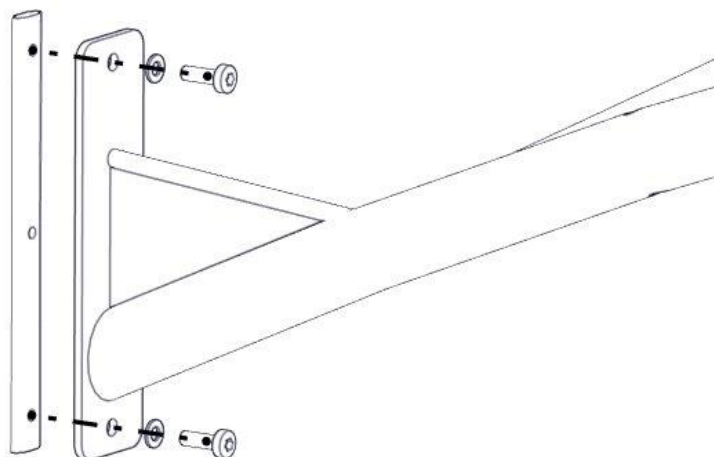

nr	PartName	Artnr	Antall
1	Torx M8x25	04-000-025	8
2	Brikke 250 2xM8	04-060-250	4
3	Armgang 1980x1095 m/ hull nett	07-300-350	1
4	Skive M8	04-050-008	8

Se på hovedmontering for posisjon
Look at main assembly for position
Titta på hovudmontering för position