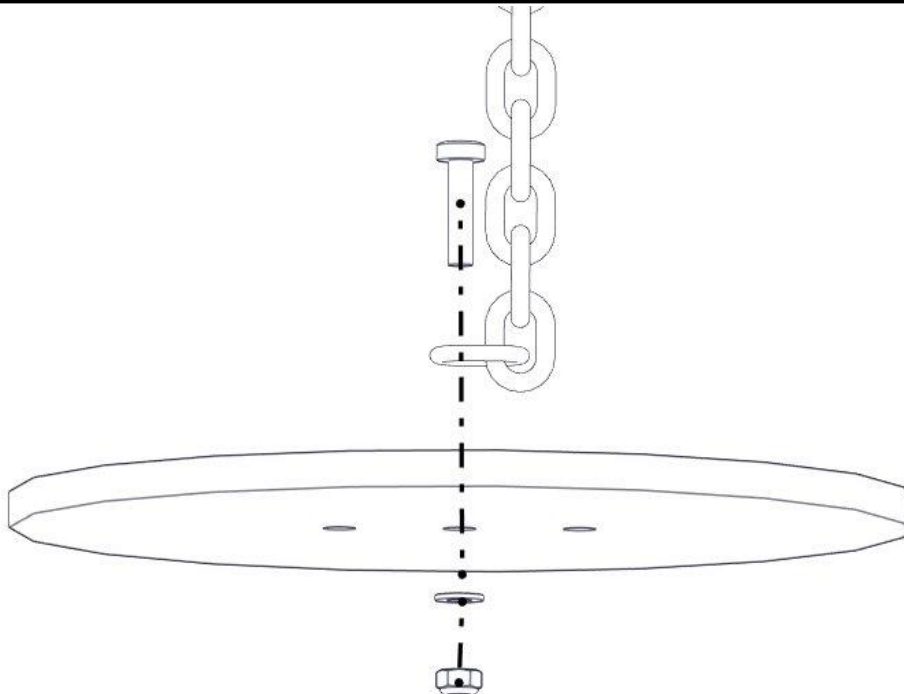

Montering av lekeapparatet / Assembly instructions / Montering av lekredskapet

nr	PartName	Artnr	Antall
1	Torx M8x25	04-000-025	8
2	Brikke 250 2xM8	04-060-250	4
3	Armgang 1980x1095 m/ hull nett	07-300-350	1
4	Skive M8	04-050-008	8

Se på hovedmontering for posisjon
 Look at main assembly for position
 Titta på hovudmontering för position

Montering av lekeapparatet / Assembly instructions / Montering av lekredskapet

nr	PartName	Artnr	Antall
1	Edderkoppen enkelt 2200 FØR klatrevegg	07-300-355	1
2	Fundament plate	00-003-103	1
3	Torx M8x35	04-000-035	1
4	Låsemutter M8	04-040-008	1
5	Skive M8	04-050-008	1