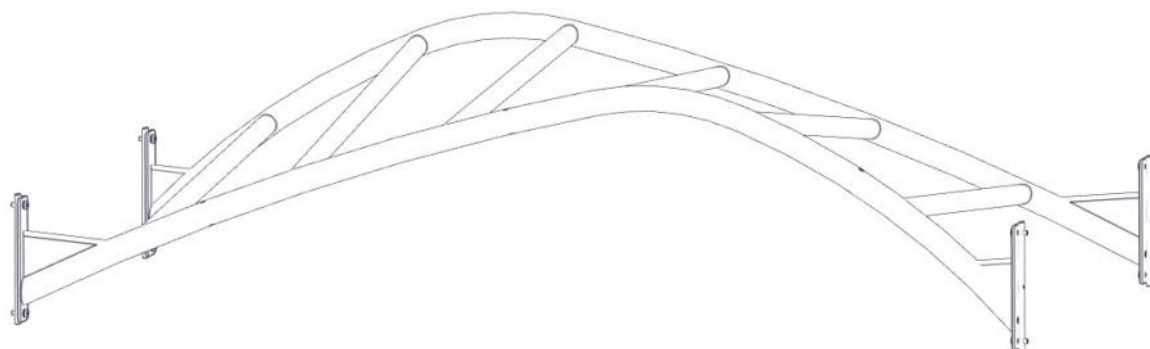

Montering av lekeapparatet / Assembly instructions / Montering av lekredskapet