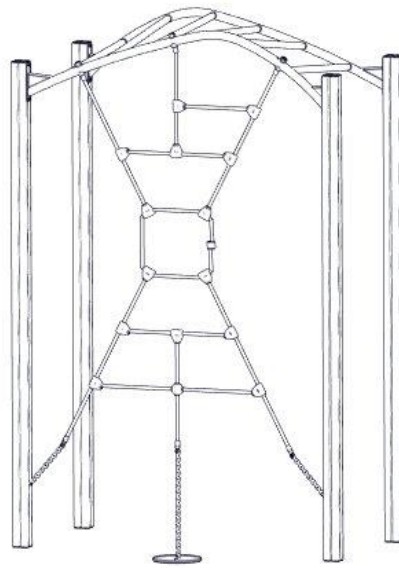

Montering av lekeapparatet / Assembly instructions / Montering av lekredskapet

nr	PartName	Artnr	Antall
1	Låsemutter M10	04-040-010	3
2	Plast rørfeste, hode	05-301-036	3
3	Plast rørfeste, kropp	05-301-036	6
4	Skive M10 polyfix	04-055-036	6