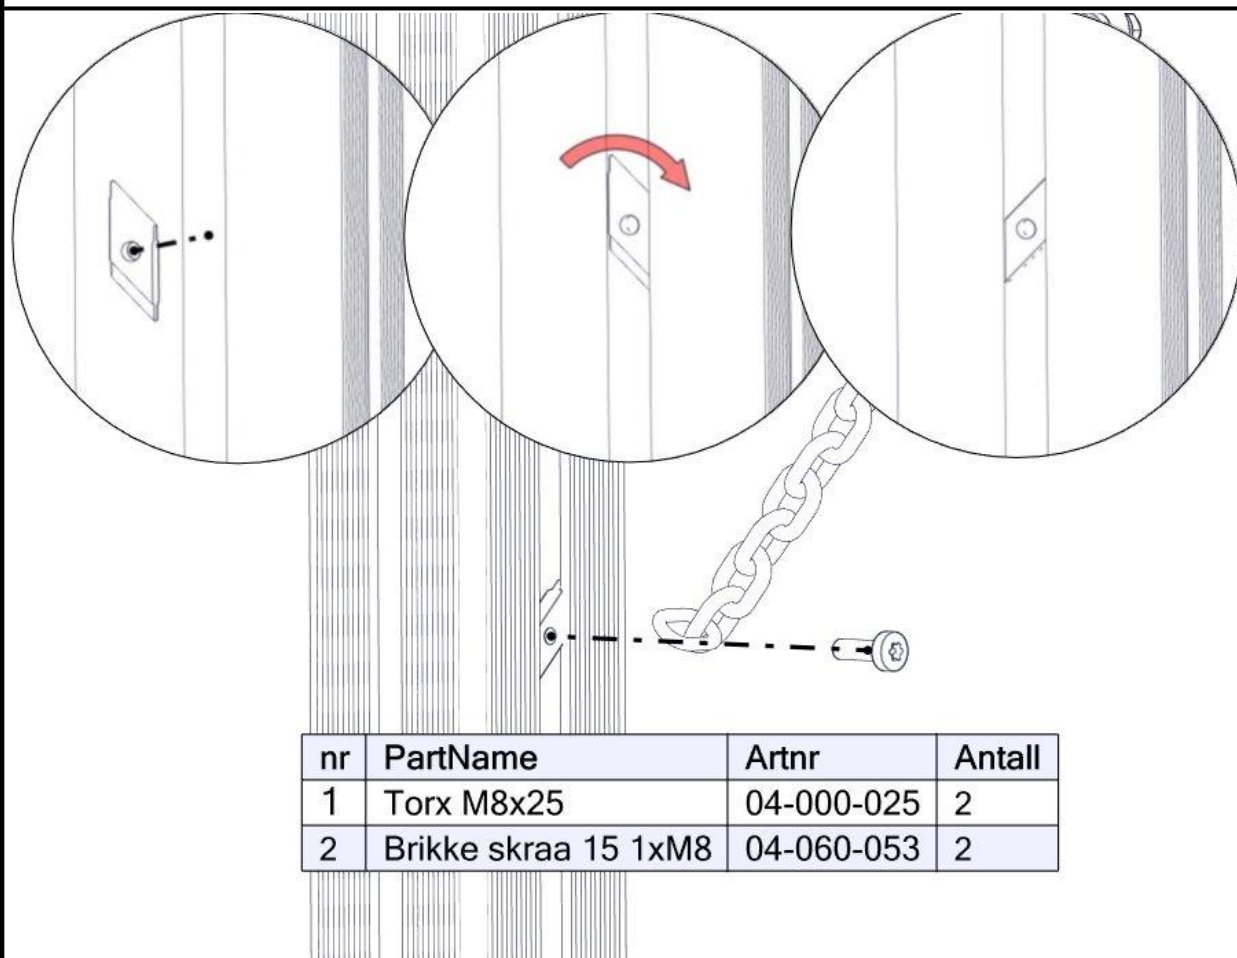

Montering av lekeapparatet / Assembly instructions / Montering av lekredskapet