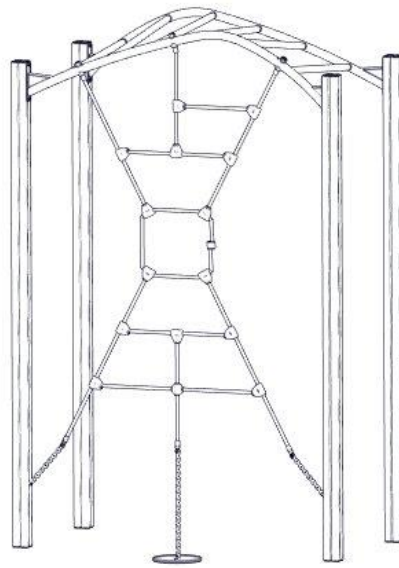

Montering av lekeapparatet / Assembly instructions / Montering av lekredskapet

nr	PartName	Artnr	Antall
1	Låsemutter M10	04-040-010	3
2	Plast rørfeste, hode	05-301-036	3
3	Plast rørfeste, kropp	05-301-036	6
4	Skive M10 polyfix	04-055-036	6