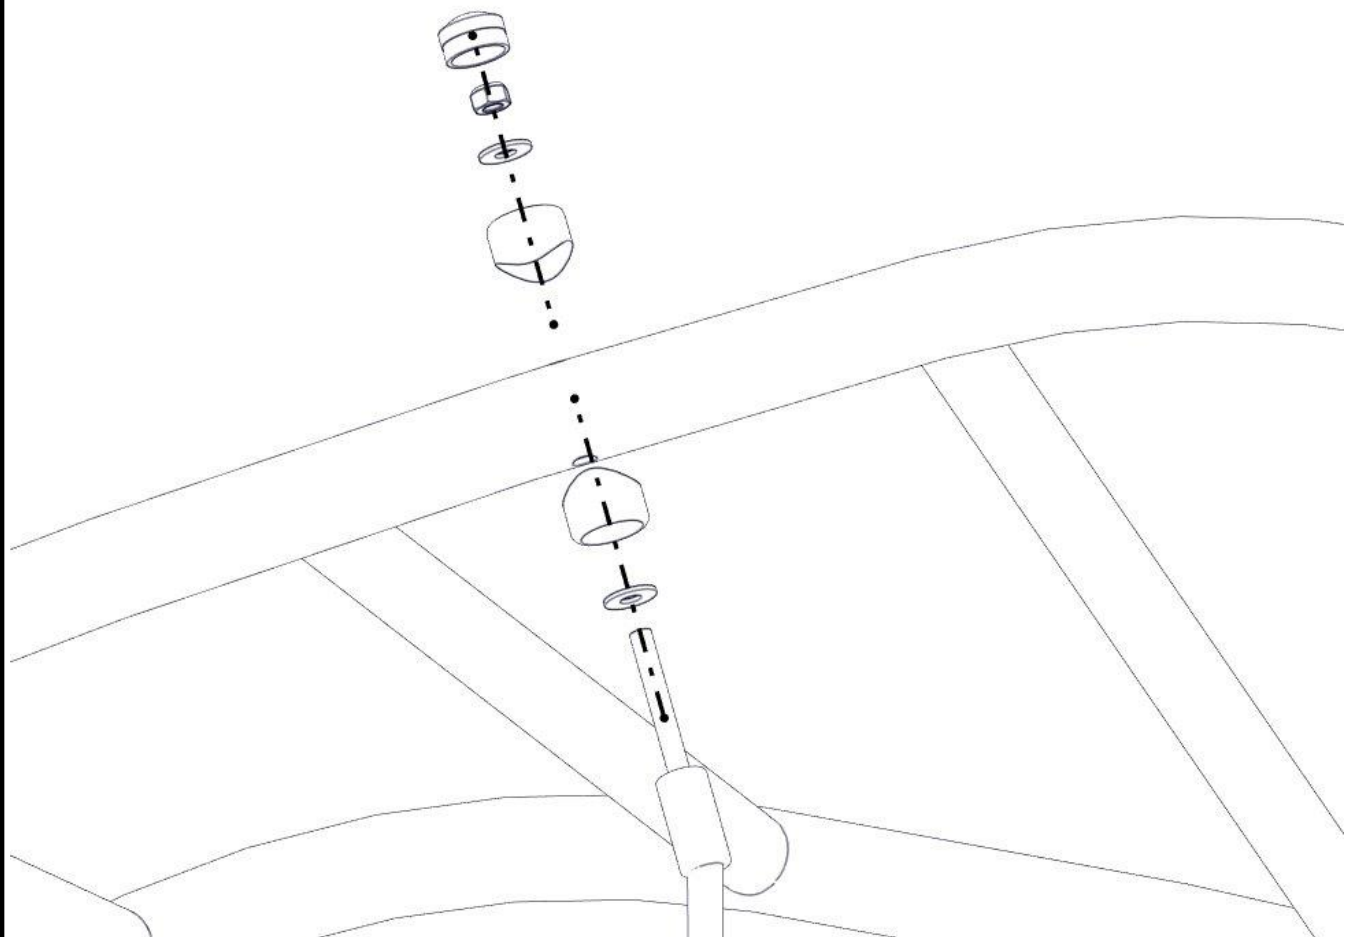

Montering av lekeapparatet / Assembly instructions / Montering av lekredskapet

nr	PartName	Artnr	Antall
1	Låsemutter M10	04-040-010	3
2	Plast rørfeste, hode	05-301-036	3
3	Plast rørfeste, kropp	05-301-036	6
4	Skive M10 polyfix	04-055-036	6