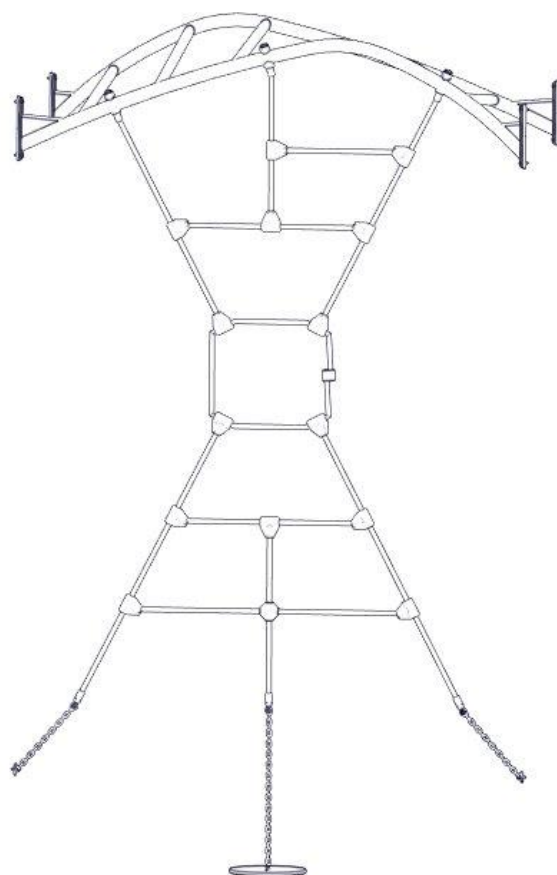

N

Monteringsanvisning

EN

Assembly Instructions

S

Monteringsanvisning

Produkt nr. / Product no. / Produkt nr.

07-300-356K

Lilla

Ord. nr. _____

Dato. _____

Sign. _____

søve

Søve AS
Grønnvoldveien 290
3830 Ulefoss - Norway
Tlf: +47 35 94 65 65
www.sove.no

søve

Søve AB
EA Rosengrensgatan 32
421 31 Västra Frölunda
Phone: +46 (0)31 773 97 00
www.sove.se