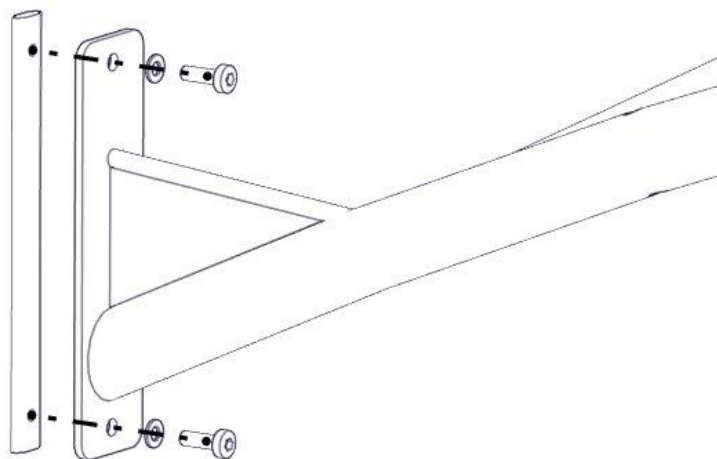

nr	PartName	Artnr	Antall
1	Torx M8x25	04-000-025	8
2	Brikke 250 2xM8	04-060-250	4
3	Armgang 1980x1095 m/ hull nett	07-300-351	1
4	Skive M8	04-050-008	8

Se på hovedmontering for posisjon
Look at main assembly for position
Titta på hovudmontering för position