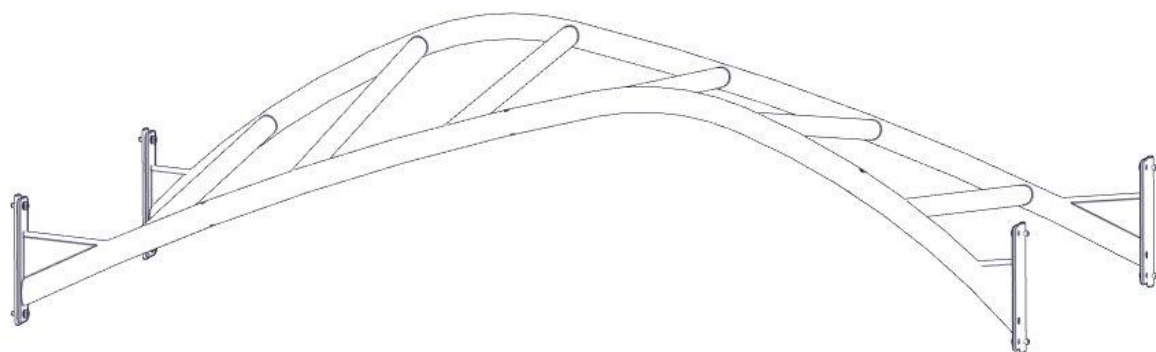

Montering av lekeapparatet / Assembly instructions / Montering av lekredskapet