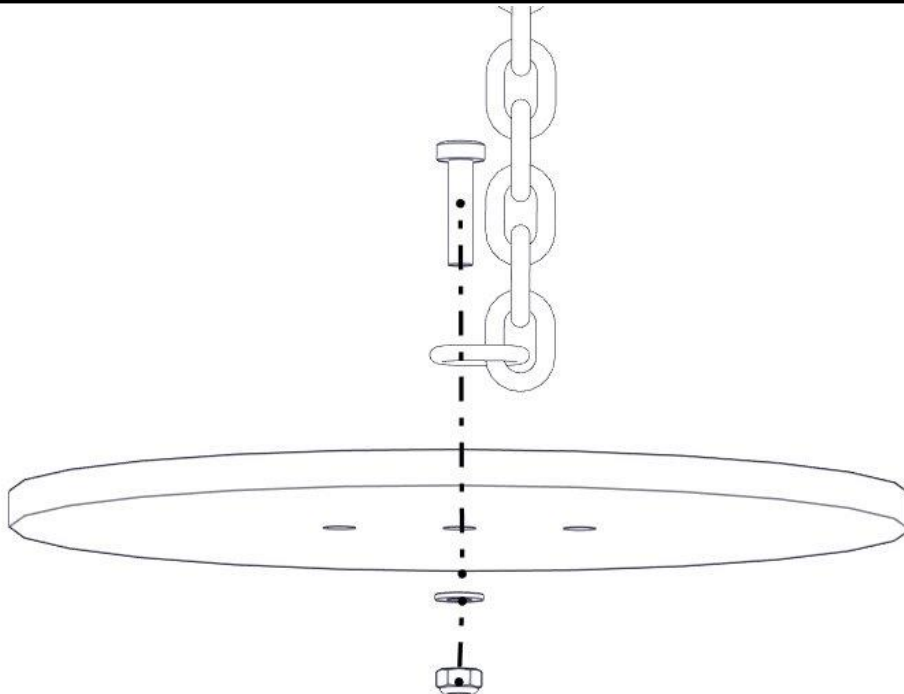

Montering av lekeapparatet / Assembly instructions / Montering av lekredskapet

nr	PartName	Artnr	Antall
1	Torx M8x25	04-000-025	8
2	Brikke 250 2xM8	04-060-250	4
3	Armgang 1980x1095 m/ hull nett	07-300-351	1
4	Skive M8	04-050-008	8

Se på hovedmontering for posisjon
 Look at main assembly for position
 Titta på hovudmontering för position

Montering av lekeapparatet / Assembly instructions / Montering av lekredskapet

nr	PartName	Artnr	Antall
1	Edderkoppen enkelt 2200 FØR klatrevegg	07-300-355	1
2	Fundament plate	00-003-103	1
3	Torx M8x35	04-000-035	1
4	Låsemutter M8	04-040-008	1
5	Skive M8	04-050-008	1