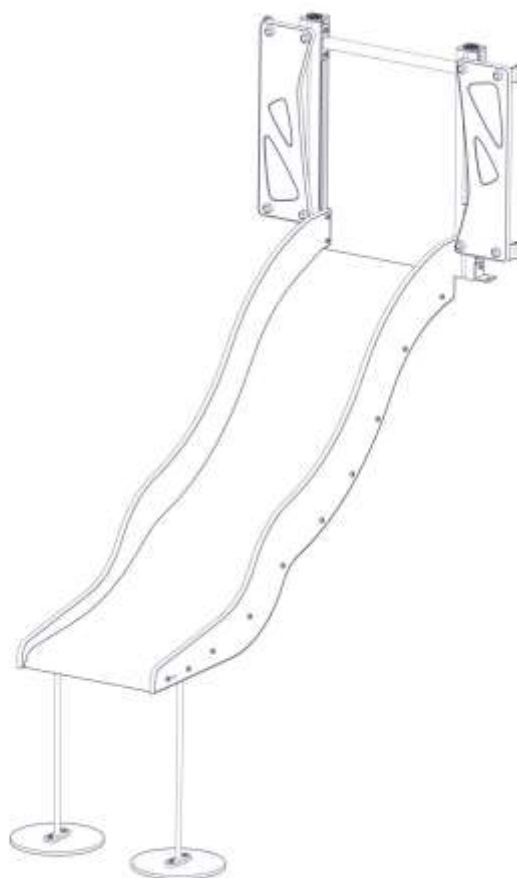

N

Monteringsanvisning

EN

Assembly Instructions

S

Monteringsanvisning

Produkt nr. / Product no. / Produkt nr.

07-300-364K

Oransje / Lilla

Ord. nr. _____

Dato. _____

Sign. _____