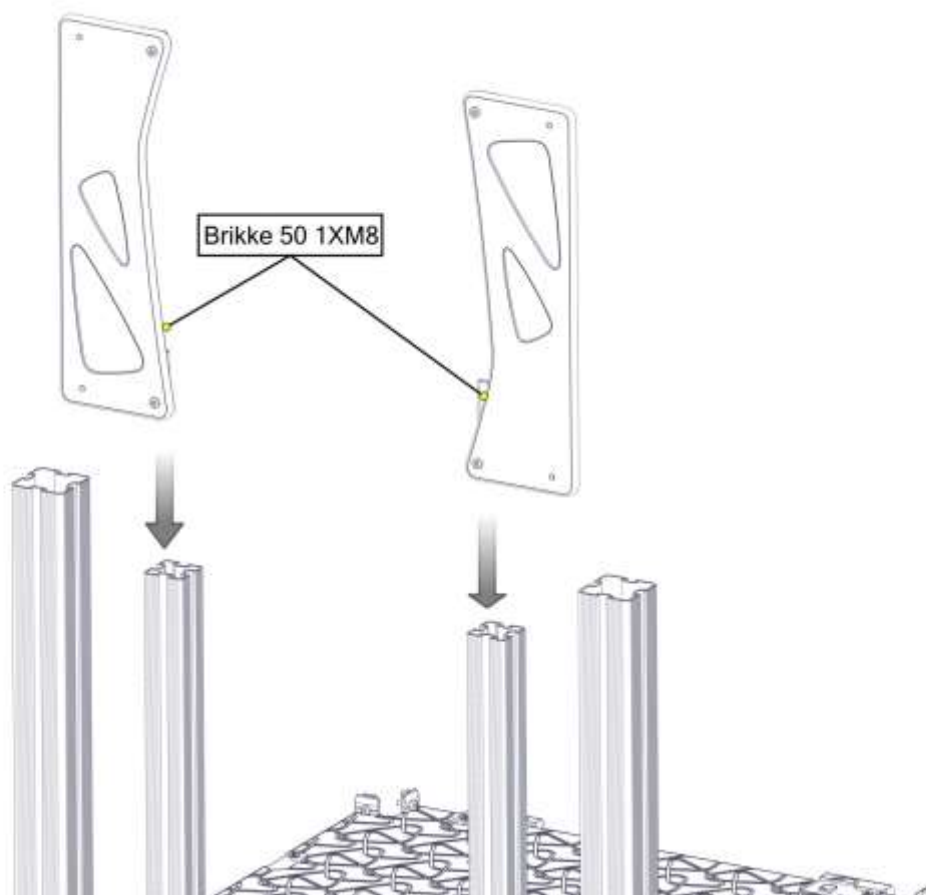

Montering av lekeapparatet / Assembly instructions / Montering av lekredskapet

Part Name	Article nr.	Qty
Torx M8x25	04-000-025	4
Torx M8x35	04-000-035	4
Låsemutter M8	04-040-008	4
Skive M8	04-050-008	4

Part Name	Article nr.	Qty
Brikke 50 1XM8	04-060-050	4
Vinkel 50x50x50x5 9mm hull spesial	04-075-051	4
Sikkerhetshette kropp 32 svart for M8	05-301-045	4