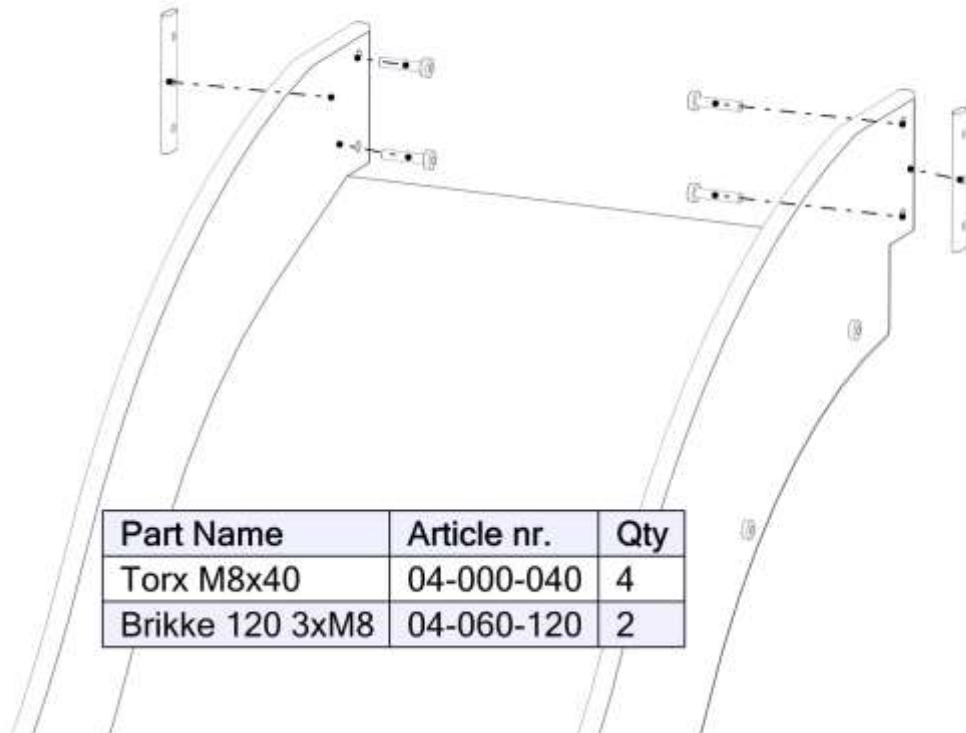

Montering av lekeapparatet / Assembly instructions / Montering av lekredskapet

Part Name	Article nr.	Qty
Torx M8x40	04-000-040	4
Brikke 120 3xM8	04-060-120	2