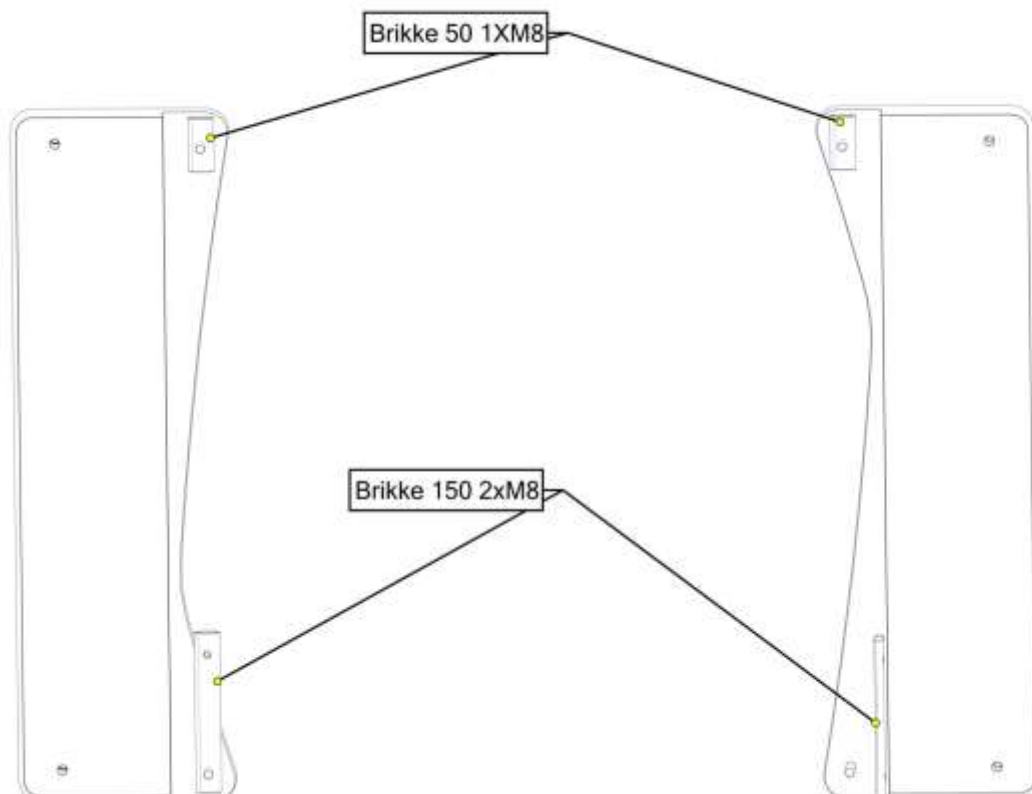

Montering av lekeapparatet / Assembly instructions / Montering av lekredskapet

Part Name	Article nr.	Qty
Torx M8x40	04-000-040	4
Brikke	04-060-	2
Brikke 50 1XM8	04-060-050	2
Sikkerhetshette kropp 32 svart for M8	05-301-045	4
Portallvegg 650x200x19	07-300-282	2