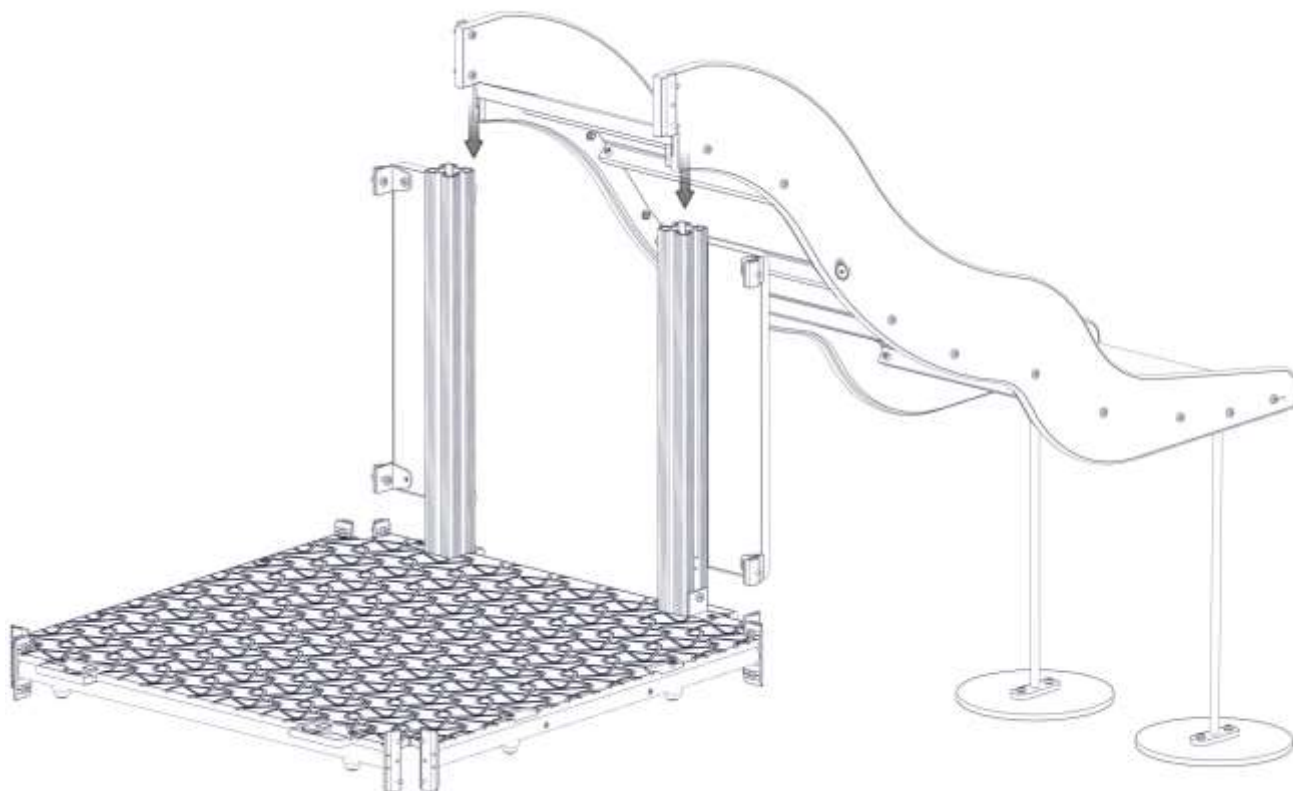

Montering av lekeapparatet / Assembly instructions / Montering av lekredskapet