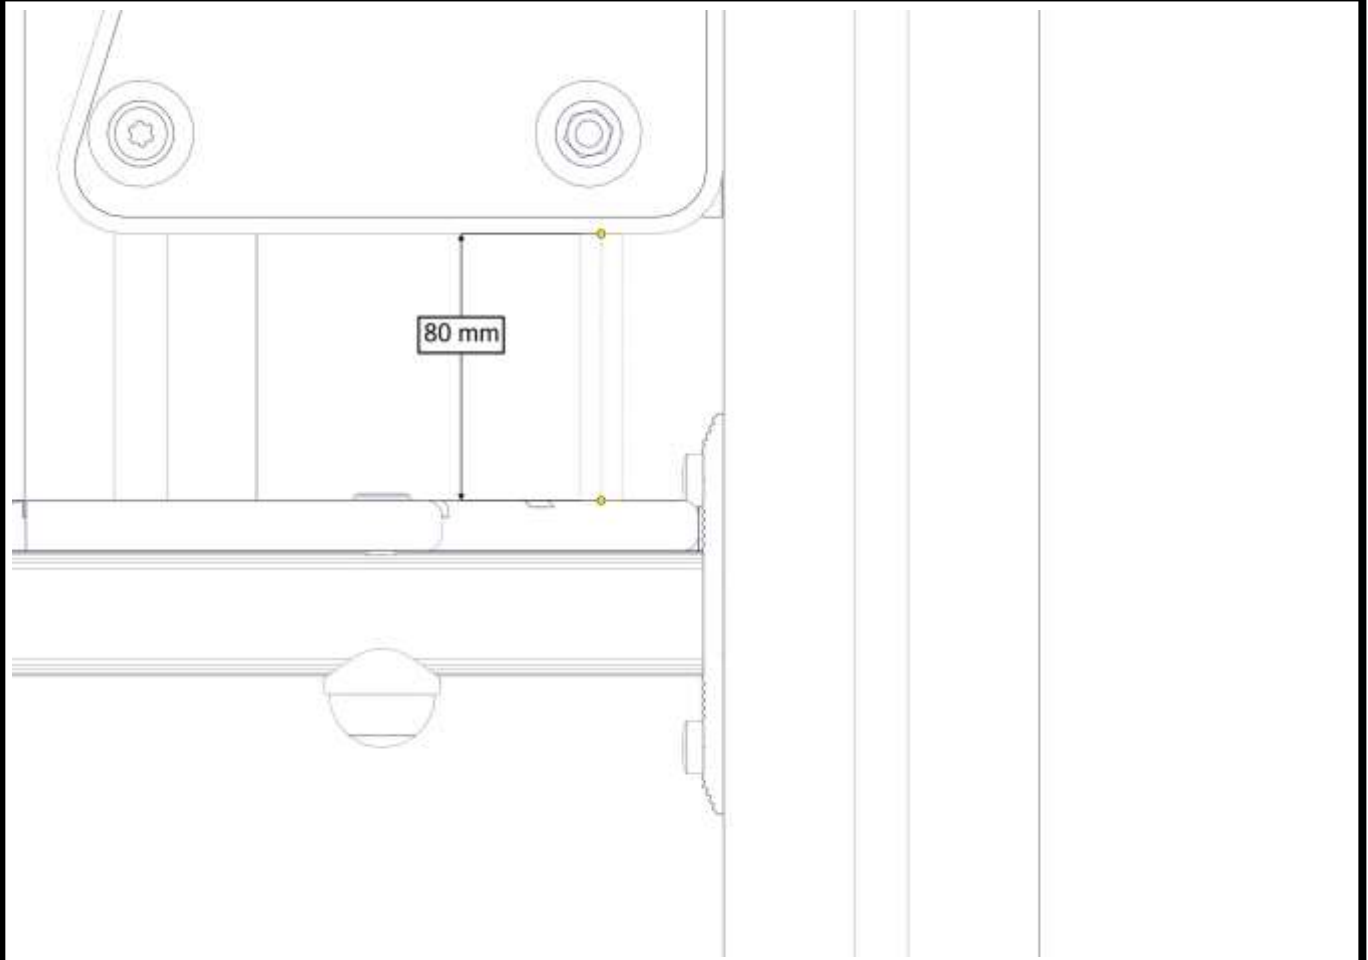

Montering av lekeapparatet / Assembly instructions / Montering av lekredskapet

Part Name	Article nr.	Qty
Stålforankring L=600	00-100-316	2
Torx M8x35	04-000-035	3
Låsemutter M8	04-040-008	2

Part Name	Article nr.	Qty
Skive M8	04-050-008	8
Fundament plate	00-003-103	2