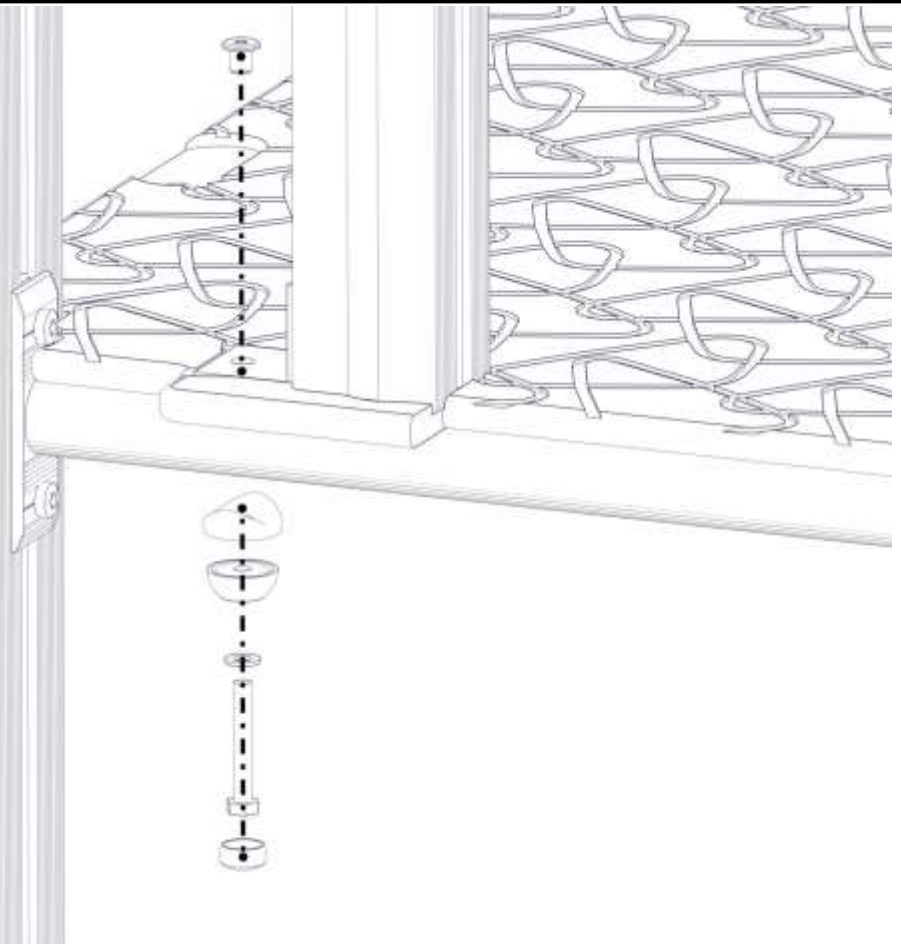

Montering av lekeapparatet / Assembly instructions / Montering av lekredskapet

Part Name	Article nr.	Qty
Sekskant M8x55	04-008-055	2
Møbelknapp M8x11	04-030-011	2
Skive M8	04-050-008	2
Avstandskive Radie 38	04-210-010	2

Part Name	Article nr.	Qty
Sikkerhetshette 20mm svart for M8	05-301-044	2
Sikkerhetshette kropp 32 svart for M8	05-301-045	2