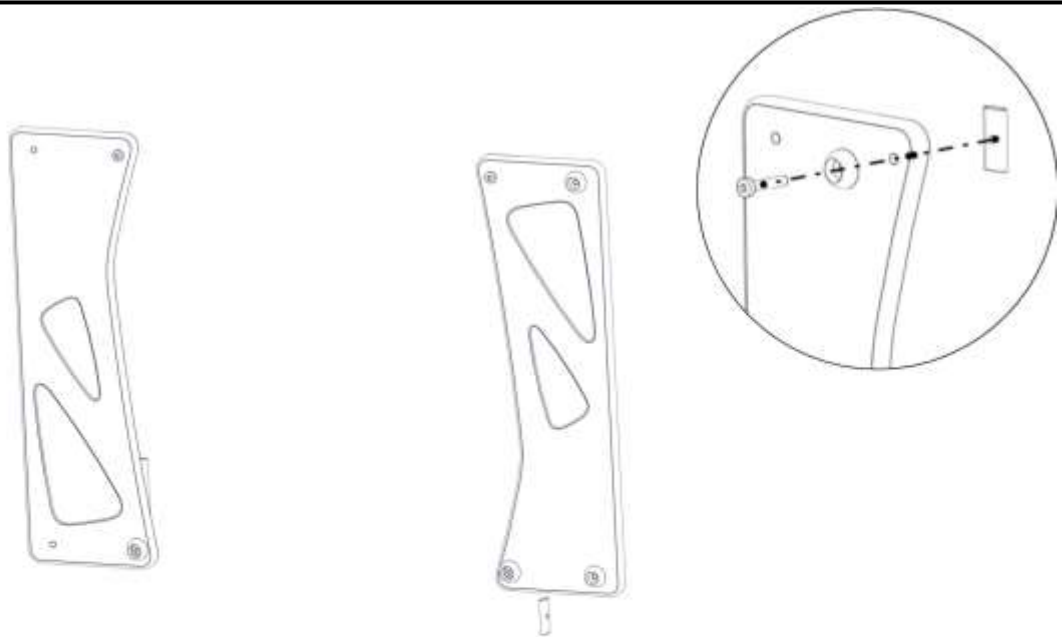

Montering av lekeapparatet / Assembly instructions / Montering av lekredskapet

Part Name	Article nr.	Qty
Torx M8x40	04-000-040	4
Brikke	04-060-	2
Brikke 50 1XM8	04-060-050	2
Sikkerhetshette kropp 32 svart for M8	05-301-045	4
Portallvegg 650x200x19	07-300-282	2