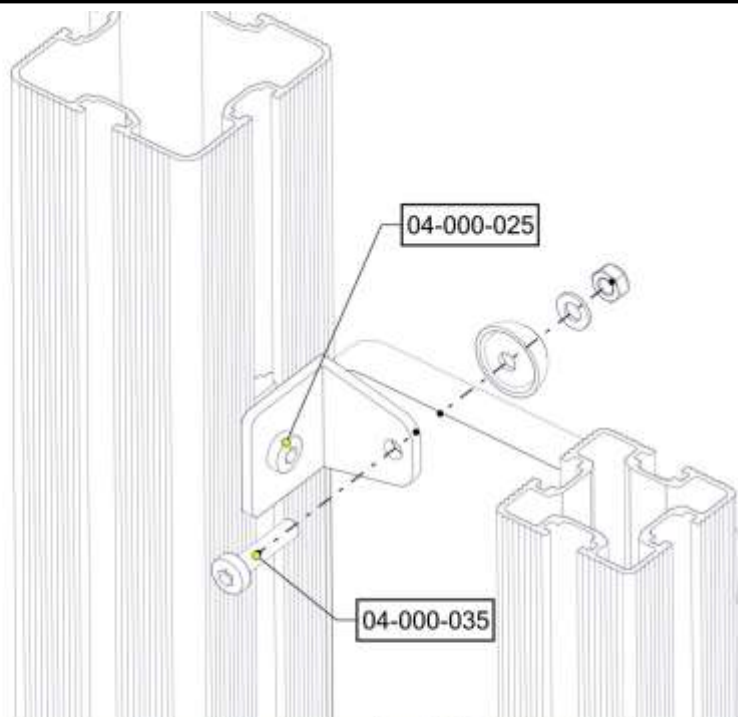

Montering av lekeapparatet / Assembly instructions / Montering av lekredskapet

Part Name	Article nr.	Qty
Torx M8x25	04-000-025	4
Torx M8x35	04-000-035	4
Låsemutter M8	04-040-008	4
Skive M8	04-050-008	4

Part Name	Article nr.	Qty
Brikke 50 1XM8	04-060-050	4
Vinkel 50x50x50x5 9mm hull spesial	04-075-051	4
Sikkerhetshette kropp 32 svart for M8	05-301-045	4