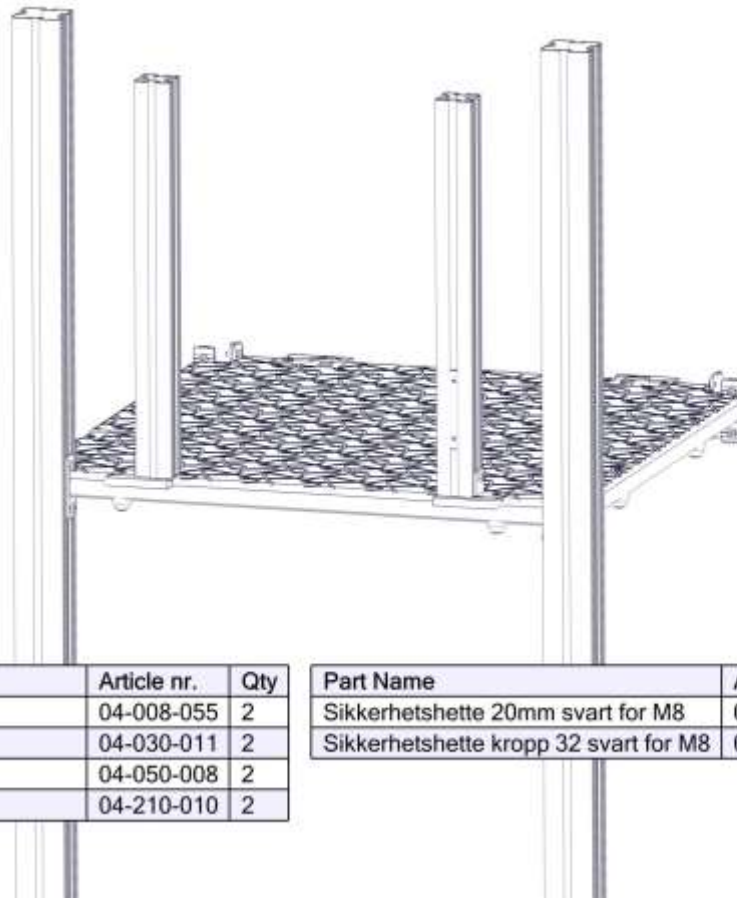

Montering av lekeapparatet / Assembly instructions / Montering av lekredskapet

Part Name	Article nr.	Qty
Sekskant M8x55	04-008-055	2
Møbelknapp M8x11	04-030-011	2
Skive M8	04-050-008	2
Avstandskive Radie 38	04-210-010	2

Part Name	Article nr.	Qty
Sikkerhetshette 20mm svart for M8	05-301-044	2
Sikkerhetshette kropp 32 svart for M8	05-301-045	2