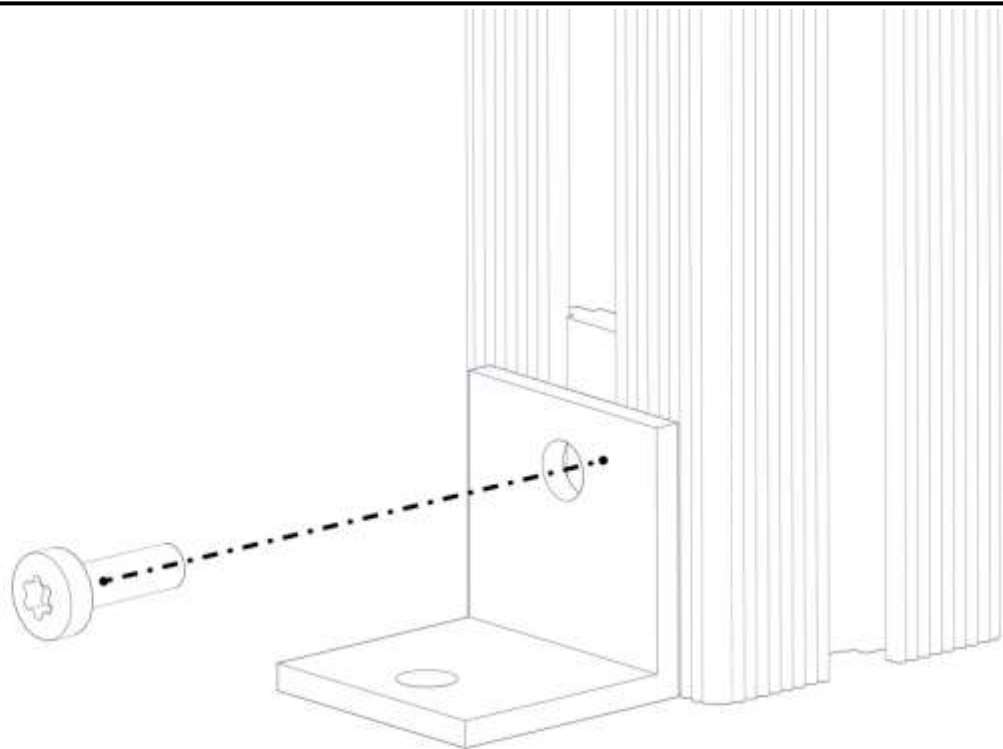

Part Name	Article nr.	Qty
Torx M8x25	04-000-025	2
Brikke	04-060-	2
Vinkel 50x50x50x5 11mm hull	04-070-050	2
Stolpe 70x70 L=760	SFA5123/1	2