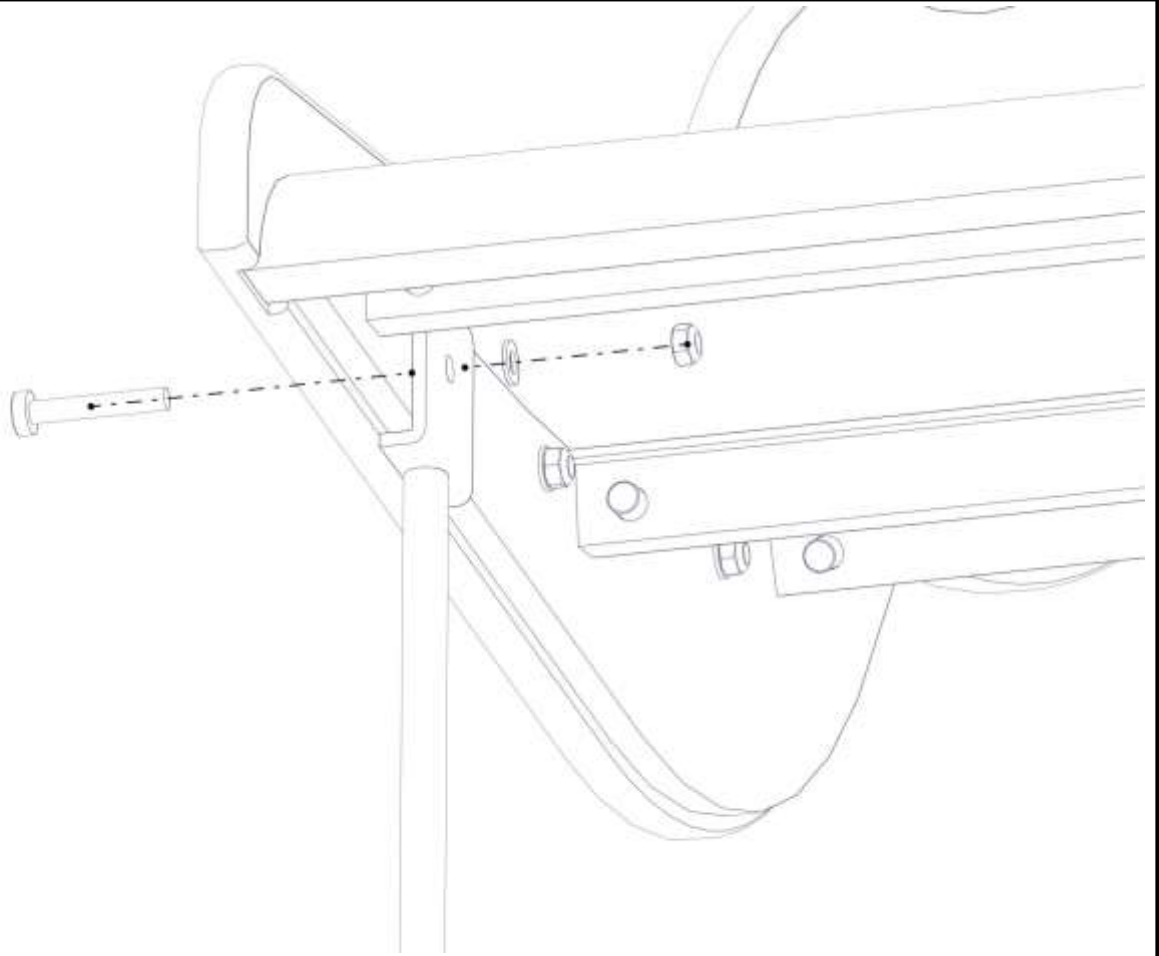

Montering av lekeapparatet / Assembly instructions / Montering av lekredskapet

Part Name	Article nr.	Qty
Torx M8x40	04-000-040	4
Brikke 120 3xM8	04-060-120	2