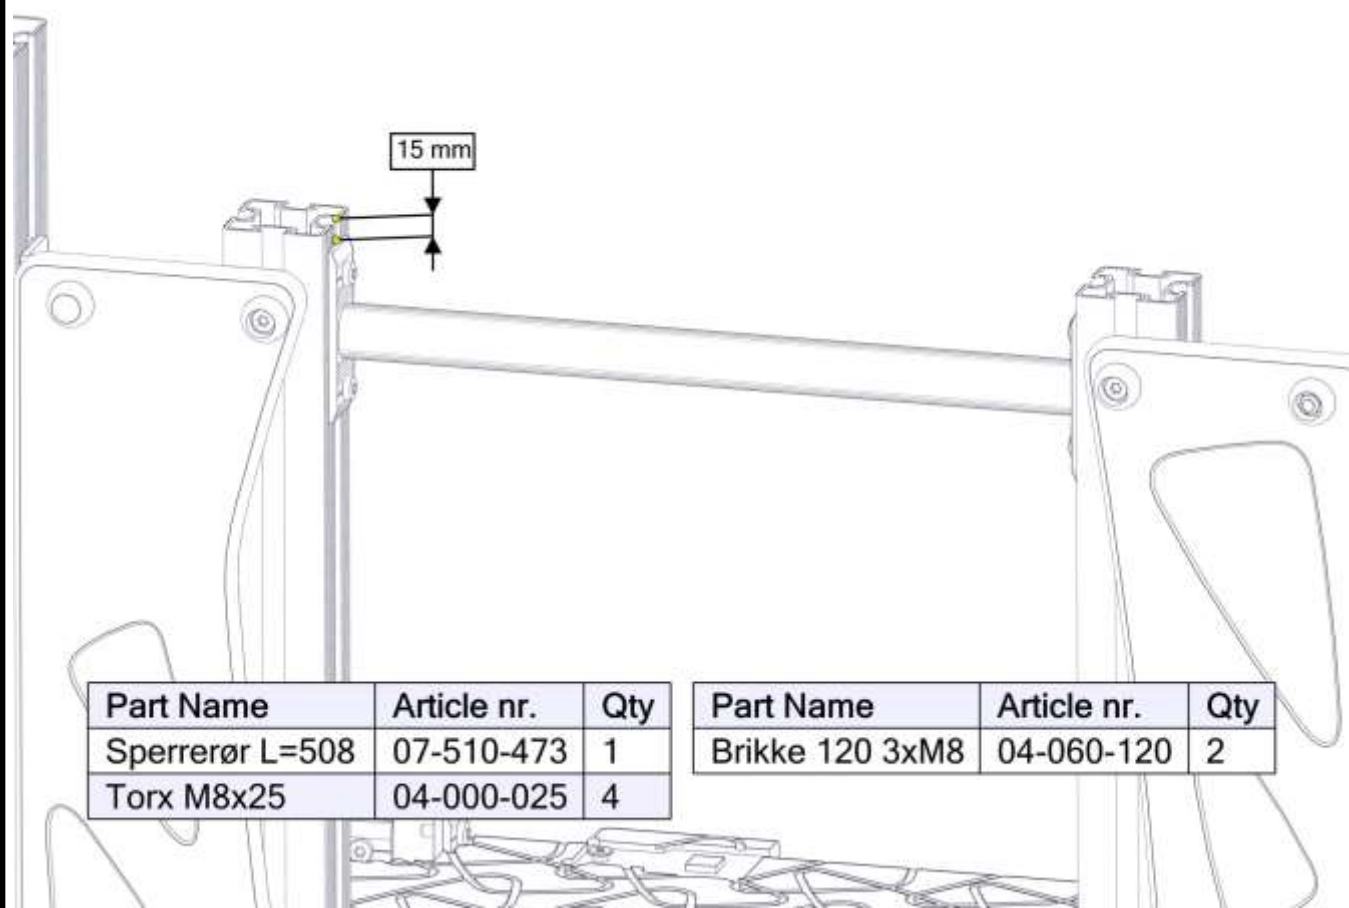

Montering av lekeapparatet / Assembly instructions / Montering av lekredskapet