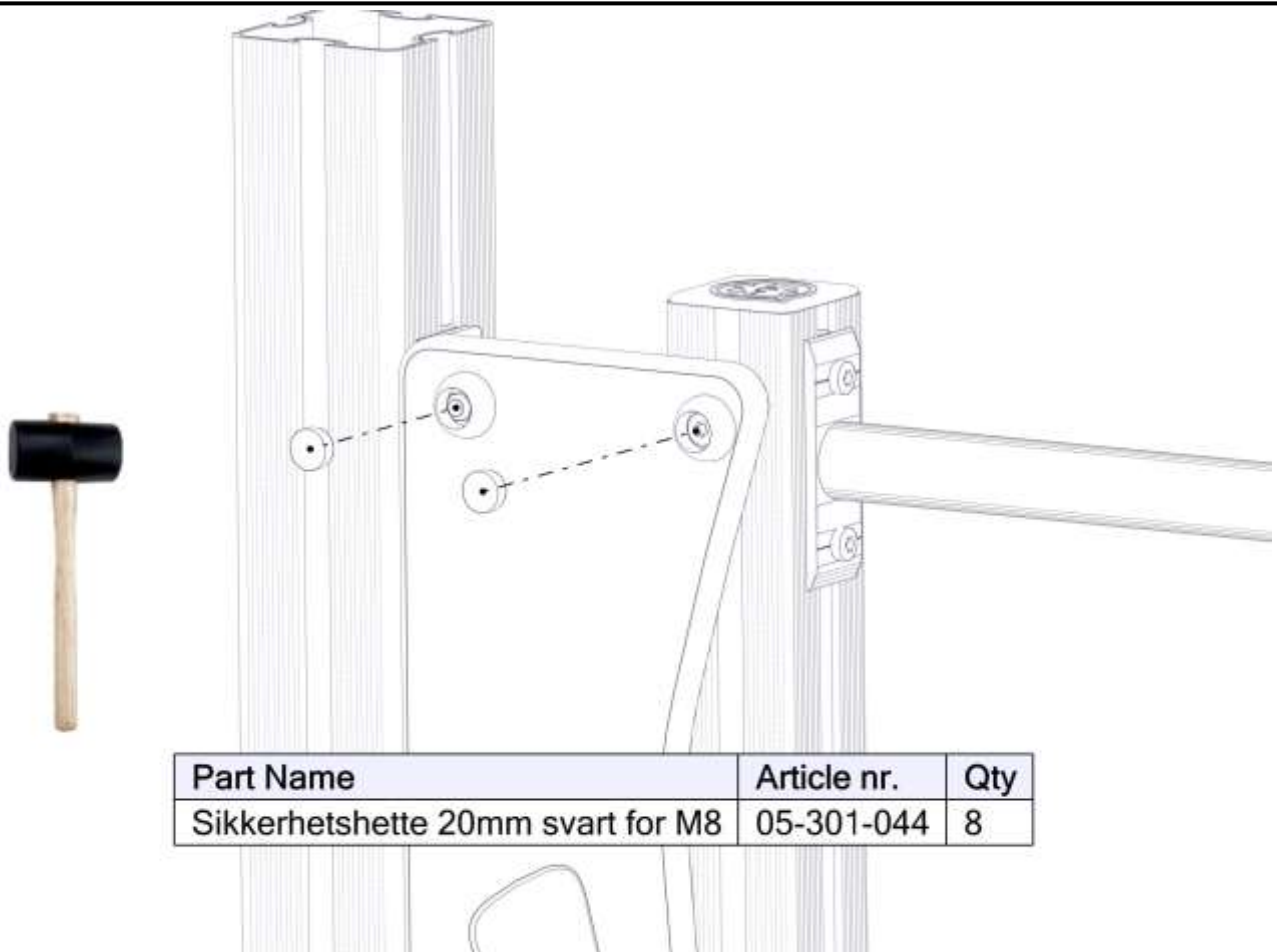

Part Name	Article nr.	Qty
Sikkerhetsshette 20mm svart for M8	05-301-044	8