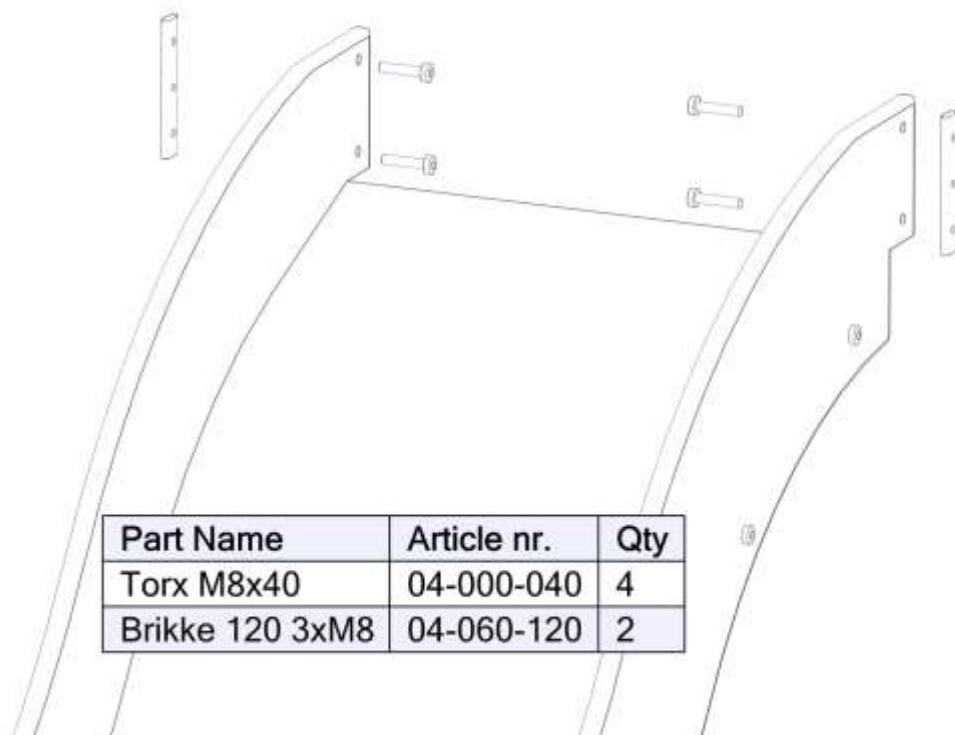

Montering av lekeapparatet / Assembly instructions / Montering av lekredskapet

Part Name	Article nr.	Qty
Torx M8x40	04-000-040	4
Brikke 120 3xM8	04-060-120	2