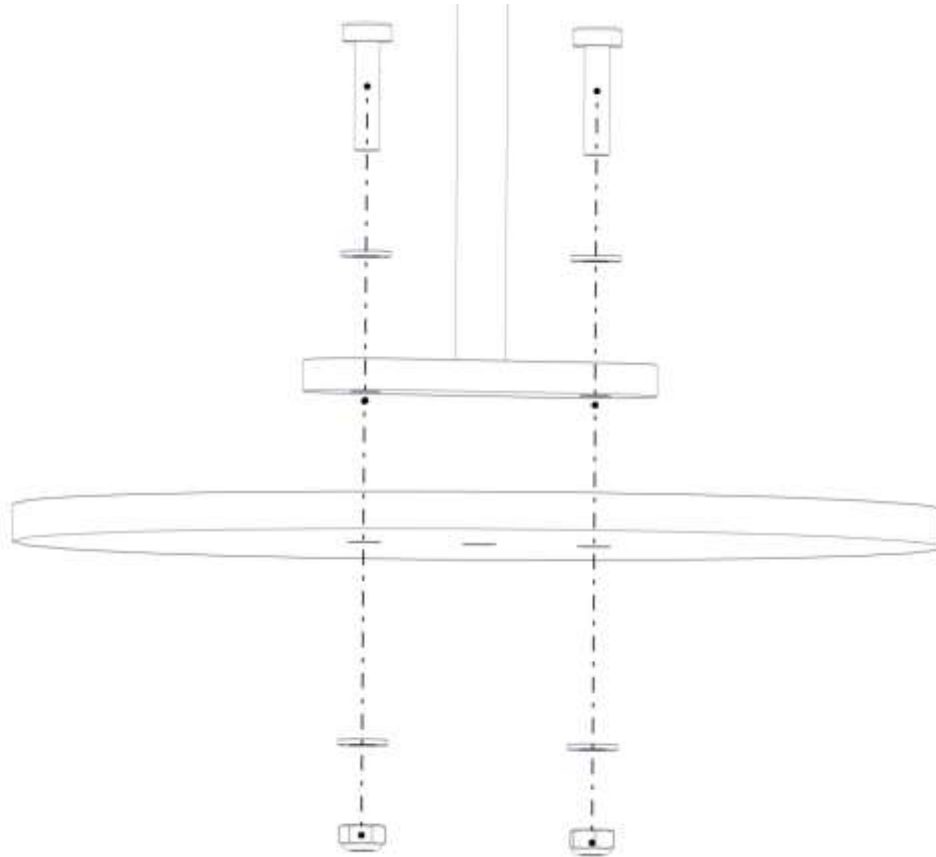

Montering av lekeapparatet / Assembly instructions / Montering av lekredskapet

Part Name	Article nr.	Qty
Torx M8x50	04-000-050	2
Låsemutter M8	04-040-008	2
Skive M8	04-050-008	2

Part Name	Article nr.	Qty
Mini, Rutsjebane H=950	07-300-364	1