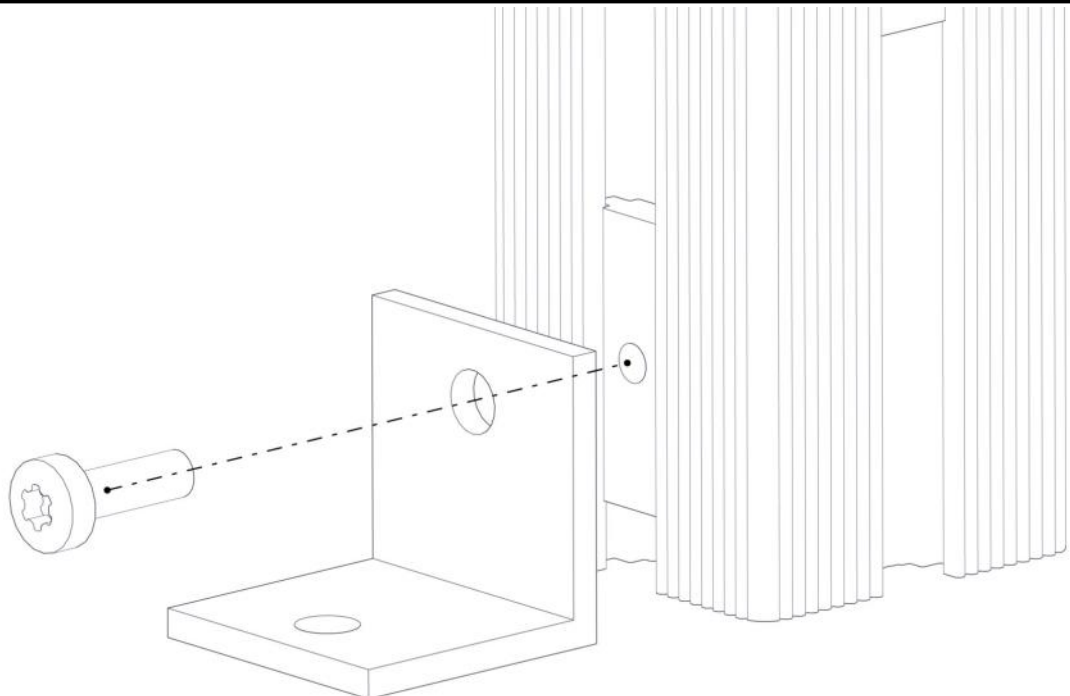

Part Name	Article nr.	Qty
Torx M8x	04-000-0	2
Brikke	04-060-	2
Vinkel 50x50x50x5 11mm hull	04-070-050	2
Stolpe 70x70 L=760	SFA5123/1	2