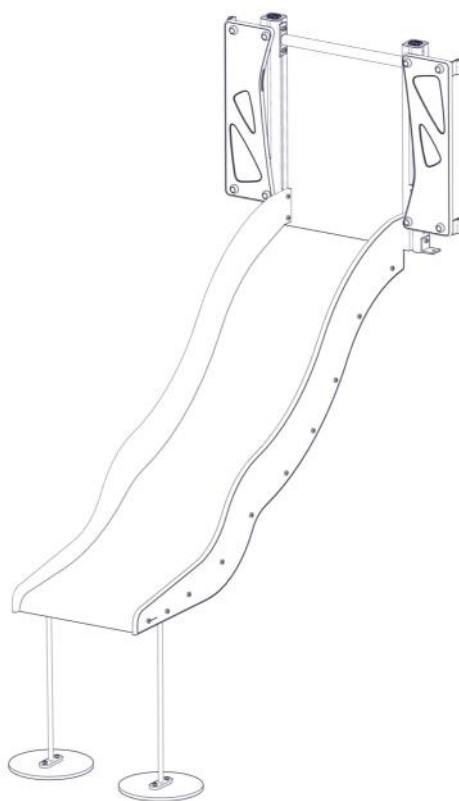

N

Monteringsanvisning

EN

Assembly Instructions

S

Monteringsanvisning

Produkt nr. / Product no. / Produkt nr.

07-300-365K

Blå / Pistasj

Ord. nr. _____

Dato. _____

Sign. _____