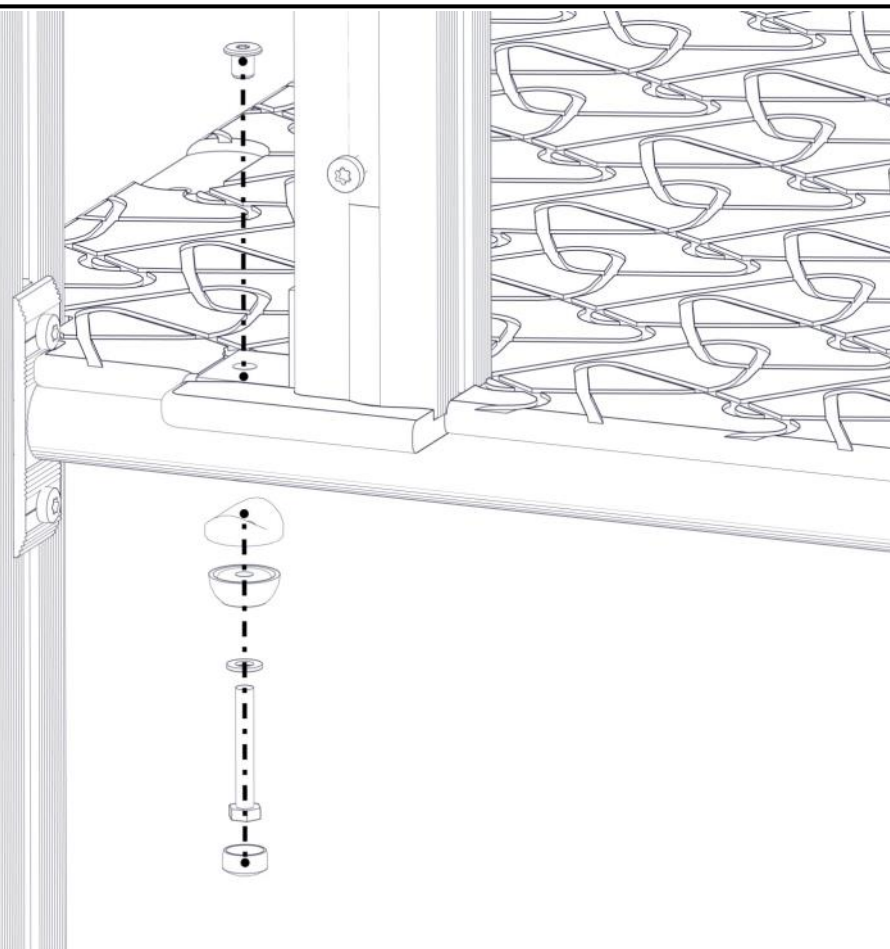

Montering av lekeapparatet / Assembly instructions / Montering av lekredskapet

Part Name	Article nr.	Qty
Sekskant M8x55	04-008-055	2
Møbelknapp M8x11	04-030-011	2
Skive M8	04-050-008	2
Avstandskive Radie 38	04-210-010	2

Part Name	Article nr.	Qty
Sikkerhetshette 20mm svart for M8	05-301-044	2
Sikkerhetshette kropp 32 svart for M8	05-301-045	2