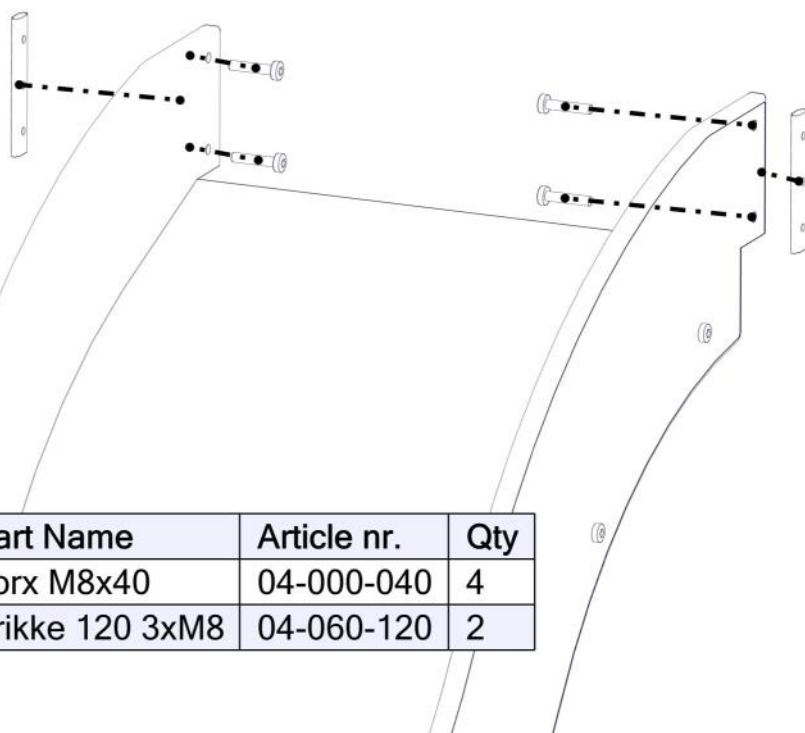

Montering av lekeapparatet / Assembly instructions / Montering av lekredskapet

Part Name	Article nr.	Qty
Torx M8x40	04-000-040	4
Brikke 120 3xM8	04-060-120	2