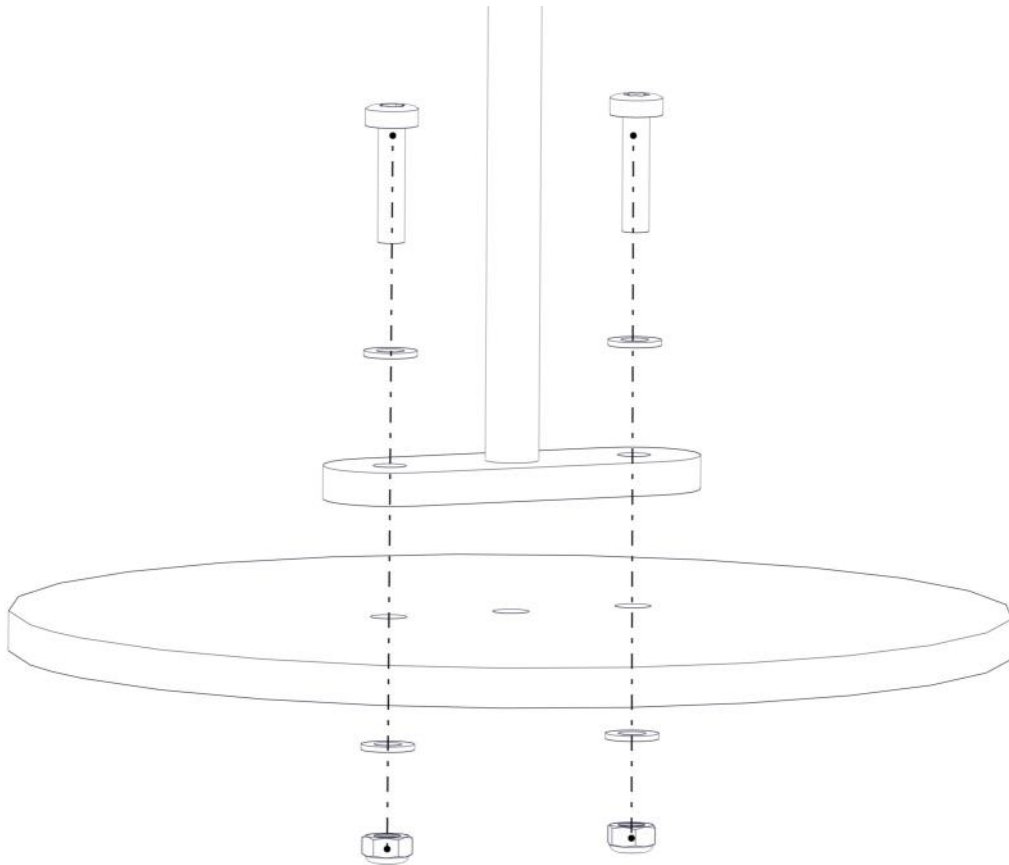

Montering av lekeapparatet / Assembly instructions / Montering av lekredskapet

Part Name	Article nr.	Qty
Torx M8x50	04-000-050	2
Låsemutter M8	04-040-008	2
Skive M8	04-050-008	2

Part Name	Article nr.	Qty
Mini, Rutsjebane H=950	07-300-365	1