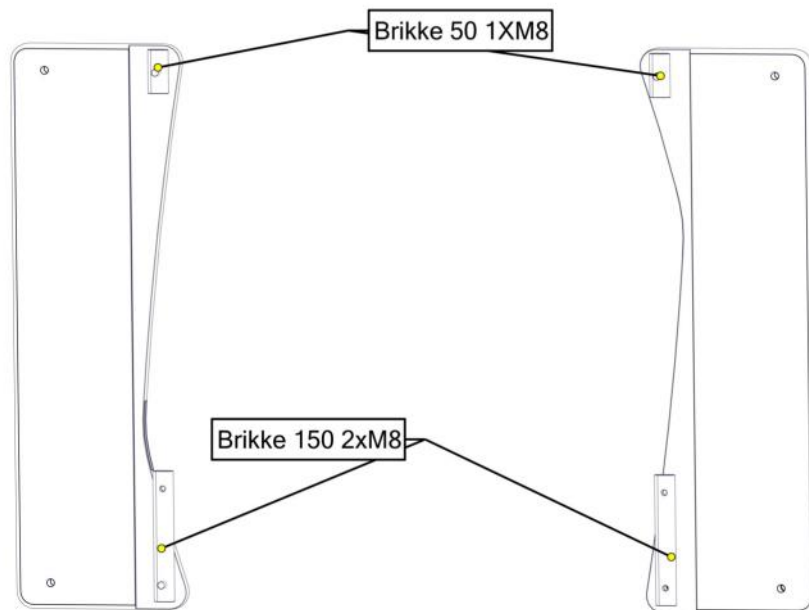

Montering av lekeapparatet / Assembly instructions / Montering av lekredskapet

Part Name	Article nr.	Qty
Torx M8x	04-000-0	4
Brikke	04-060-	2
Brikke 50 1XM8	04-060-050	2
Sikkerhetshette kropp 32 svart for M8	05-301-045	4
Portallvegg 650x200x19	07-300-280	2