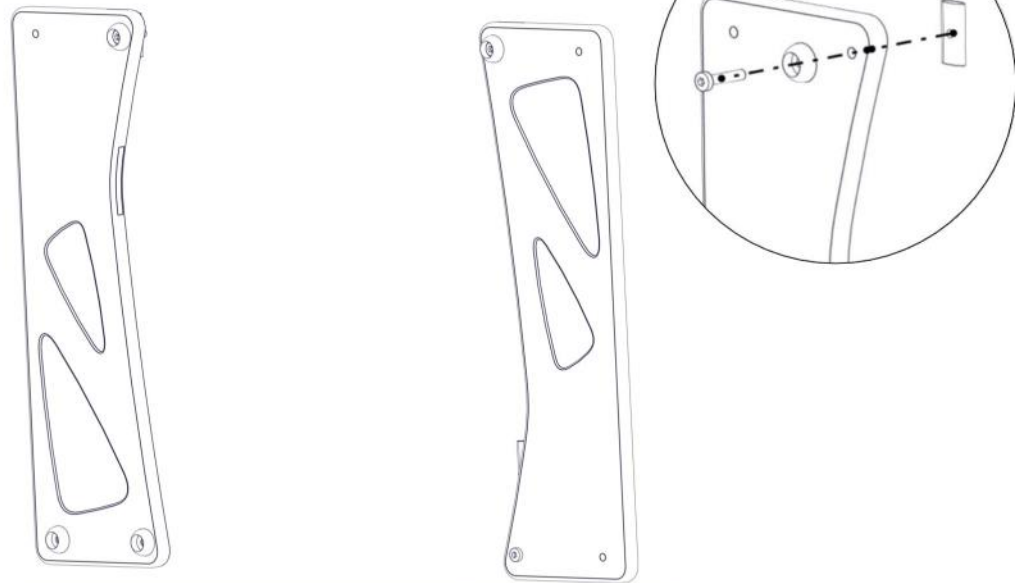

Montering av lekeapparatet / Assembly instructions / Montering av lekredskapet

Part Name	Article nr.	Qty
Torx M8x	04-000-0	4
Brikke	04-060-	2
Brikke 50 1XM8	04-060-050	2
Sikkerhetshette kropp 32 svart for M8	05-301-045	4
Portallvegg 650x200x19	07-300-280	2