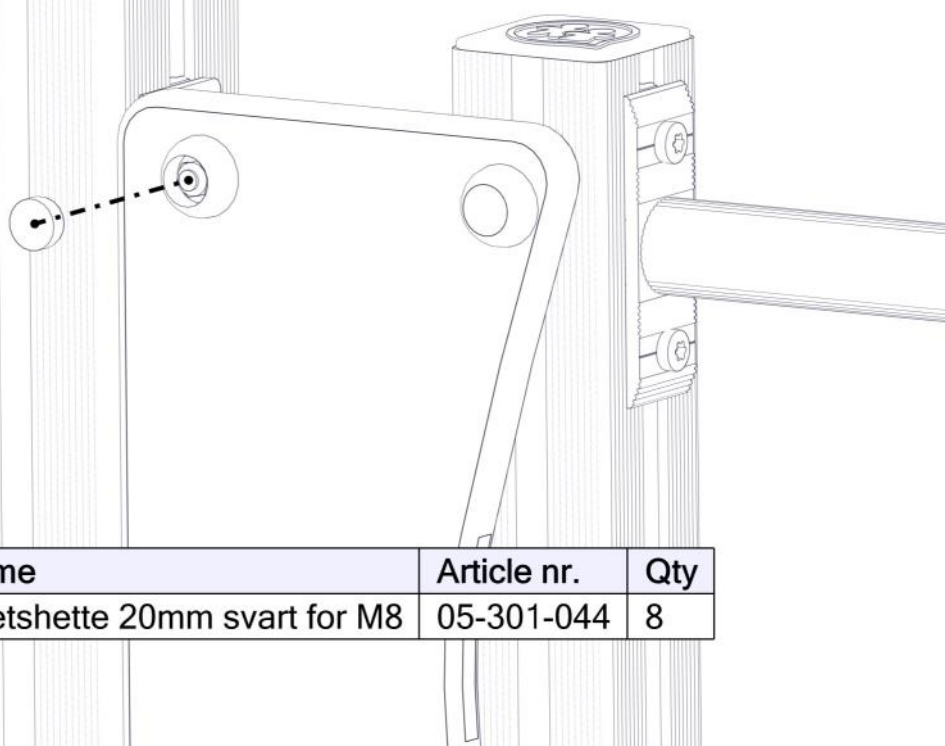

Part Name	Article nr.	Qty
Sikkerhetslette 20mm svart for M8	05-301-044	8