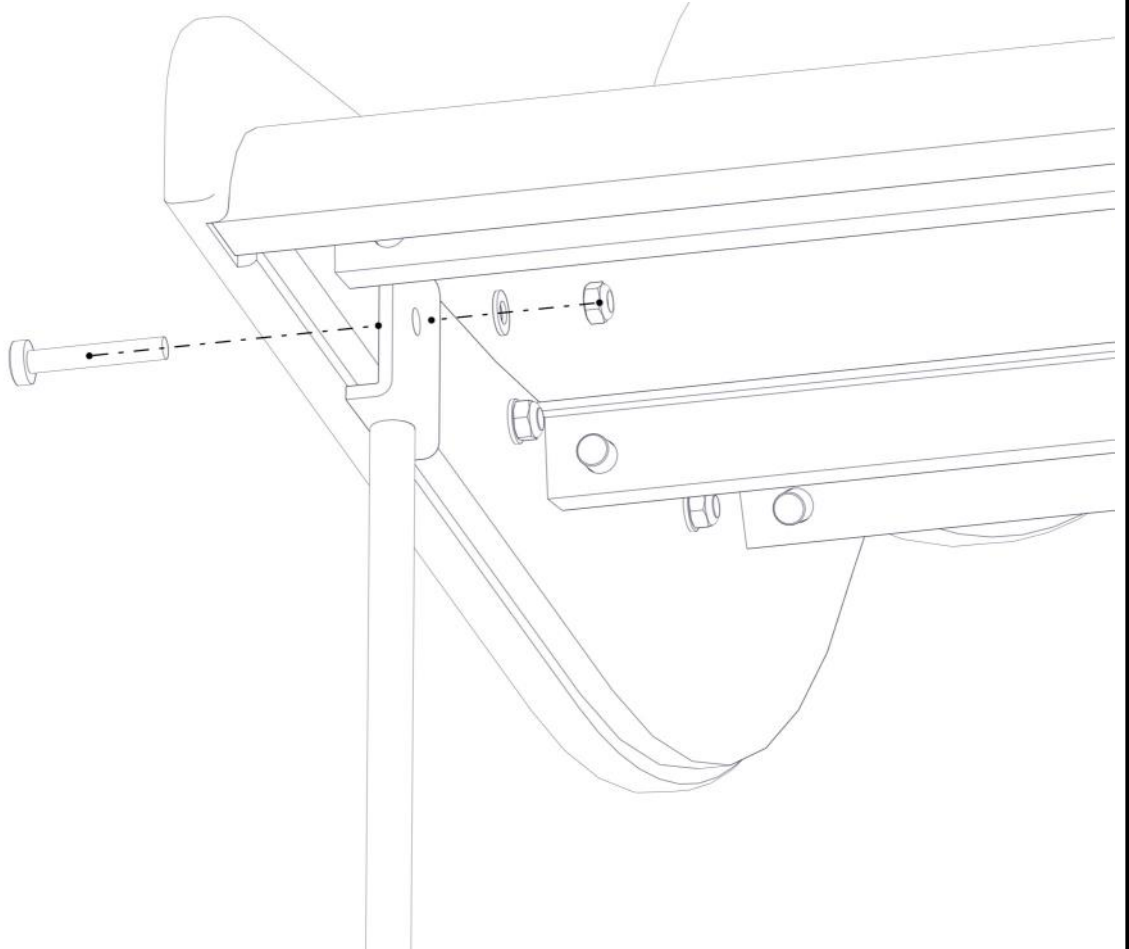

Montering av lekeapparatet / Assembly instructions / Montering av lekredskapet

Part Name	Article nr.	Qty
Torx M8x40	04-000-040	4
Brikke 120 3xM8	04-060-120	2