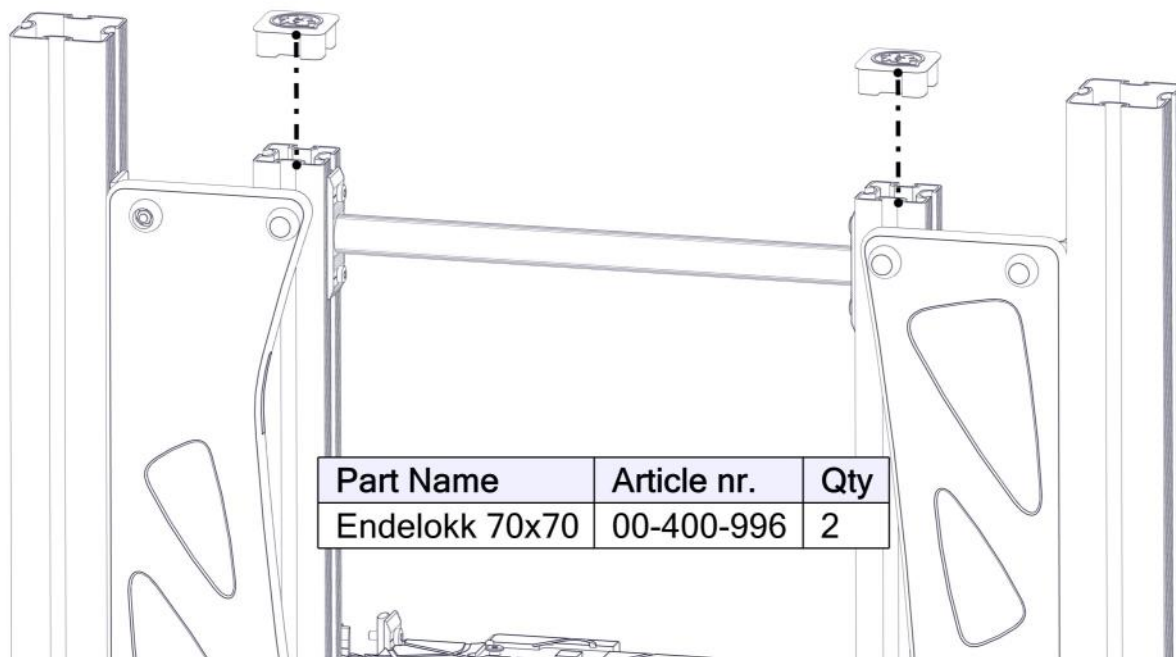

Montering av lekeapparatet / Assembly instructions / Montering av lekredskapet

Part Name	Article nr.	Qty
Endelokk 70x70	00-400-996	2