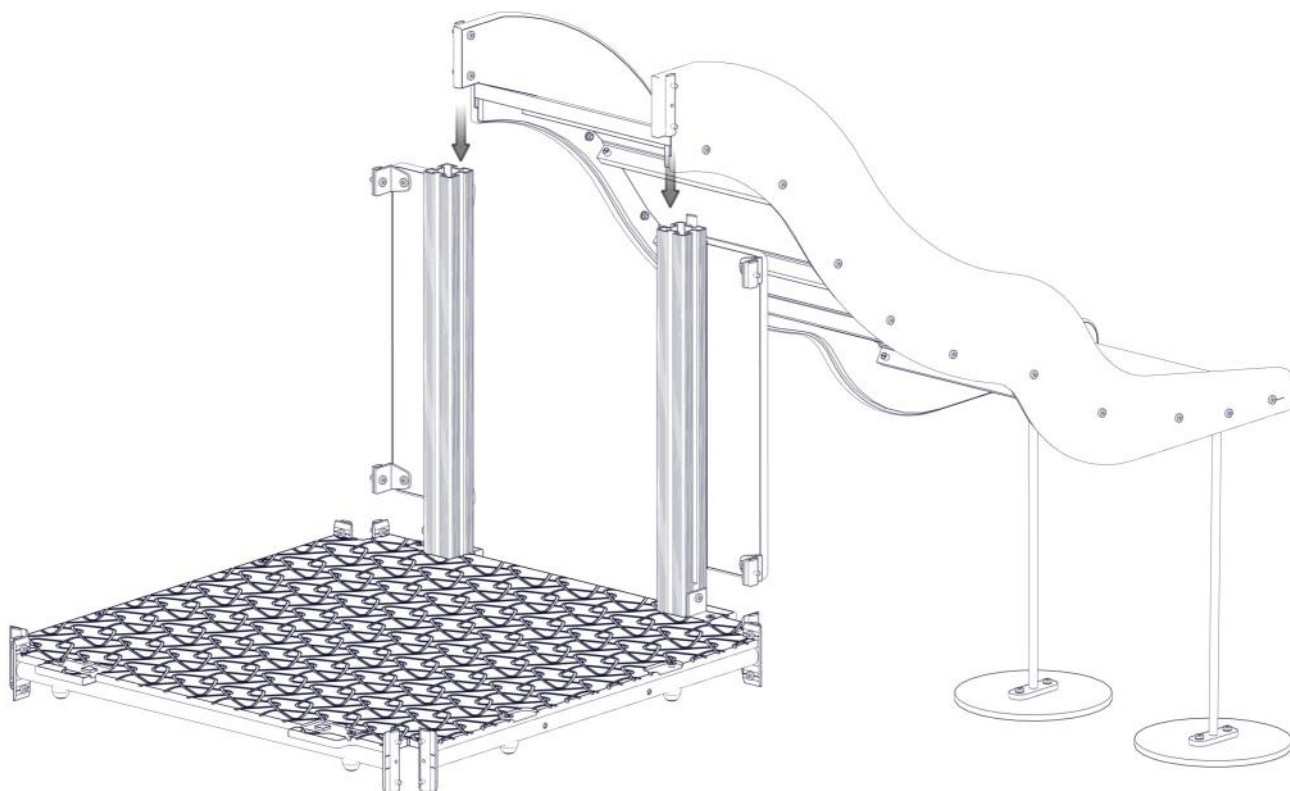

Montering av lekeapparatet / Assembly instructions / Montering av lekredskapet

Part Name	Article nr.	Qty
Sperrerør L=508	07-510-473	1
Torx M8x25	04-000-025	4

Part Name	Article nr.	Qty
Brikke 120 3xM8	04-060-120	2