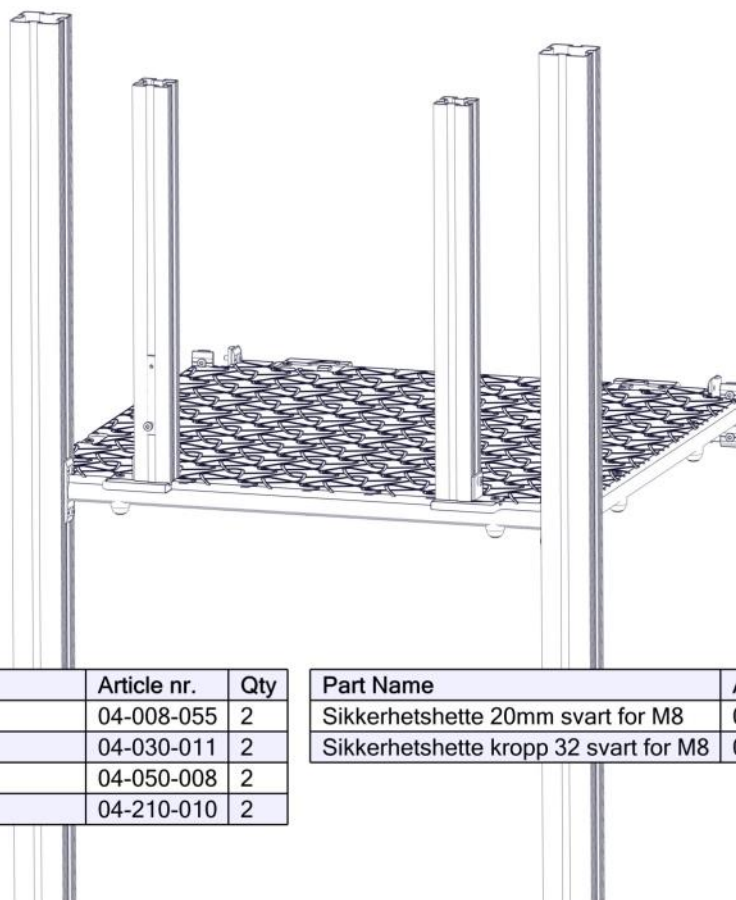

Montering av lekeapparatet / Assembly instructions / Montering av lekredskapet

Part Name	Article nr.	Qty
Sekskant M8x55	04-008-055	2
Møbelknapp M8x11	04-030-011	2
Skive M8	04-050-008	2
Avstandskive Radie 38	04-210-010	2

Part Name	Article nr.	Qty
Sikkerhetshette 20mm svart for M8	05-301-044	2
Sikkerhetshette kropp 32 svart for M8	05-301-045	2