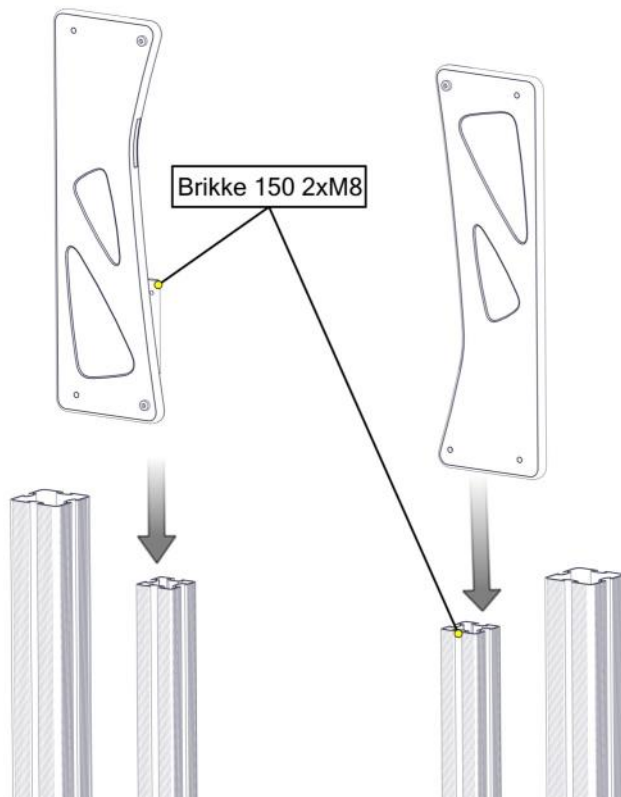

Montering av lekeapparatet / Assembly instructions / Montering av lekredskapet

Part Name	Article nr.	Qty
Torx M8x25	04-000-025	4
Torx M8x35	04-000-035	4
Låsemutter M8	04-040-008	4
Skive M8	04-050-008	4

Part Name	Article nr.	Qty
Brikke 50 1XM8	04-060-050	4
Vinkel 50x50x50x5 9mm hull spesial	04-075-051	4
Sikkerhetshette kropp 32 svart for M8	05-301-045	4