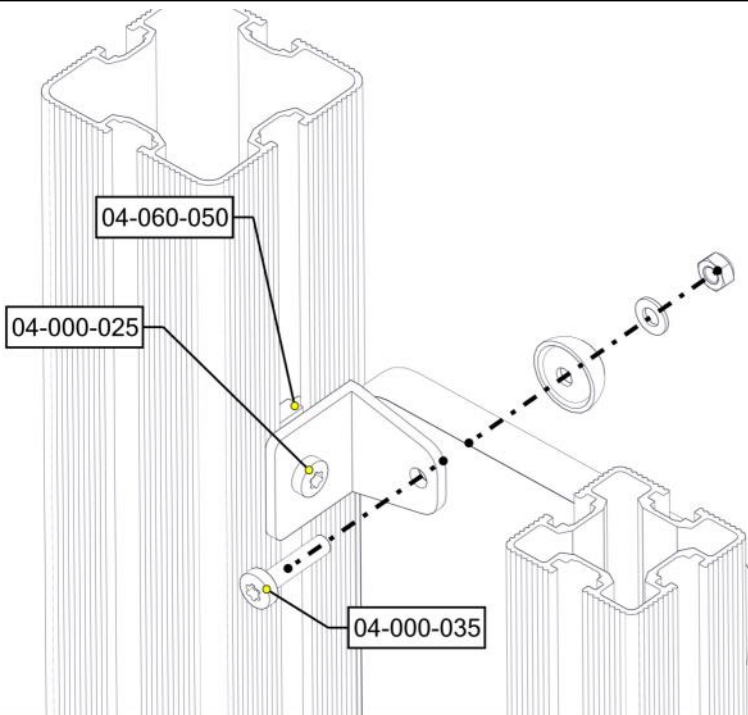

Montering av lekeapparatet / Assembly instructions / Montering av lekredskapet

Part Name	Article nr.	Qty
Torx M8x25	04-000-025	4
Torx M8x35	04-000-035	4
Låsemutter M8	04-040-008	4
Skive M8	04-050-008	4

Part Name	Article nr.	Qty
Brikke 50 1XM8	04-060-050	4
Vinkel 50x50x50x5 9mm hull spesial	04-075-051	4
Sikkerhetshette kropp 32 svart for M8	05-301-045	4