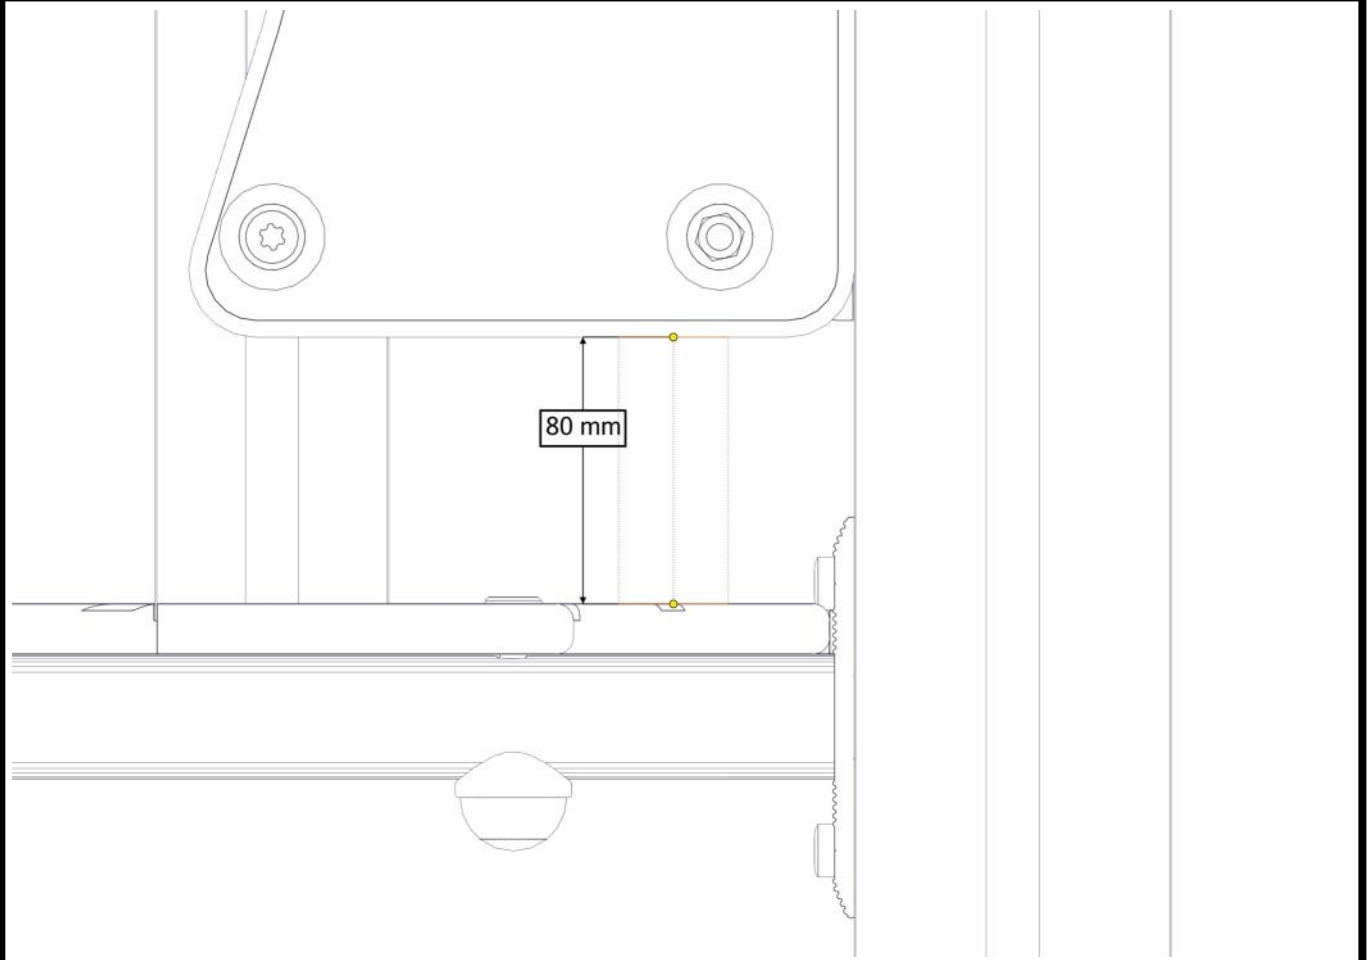

Montering av lekeapparatet / Assembly instructions / Montering av lekredskapet

Part Name	Article nr.	Qty
Stålforankring L=600	00-100-316	2
Torx M8x35	04-000-035	4
Låsemutter M8	04-040-008	4

Part Name	Article nr.	Qty
Skive M8	04-050-008	8
Fundament plate	00-003-103	2