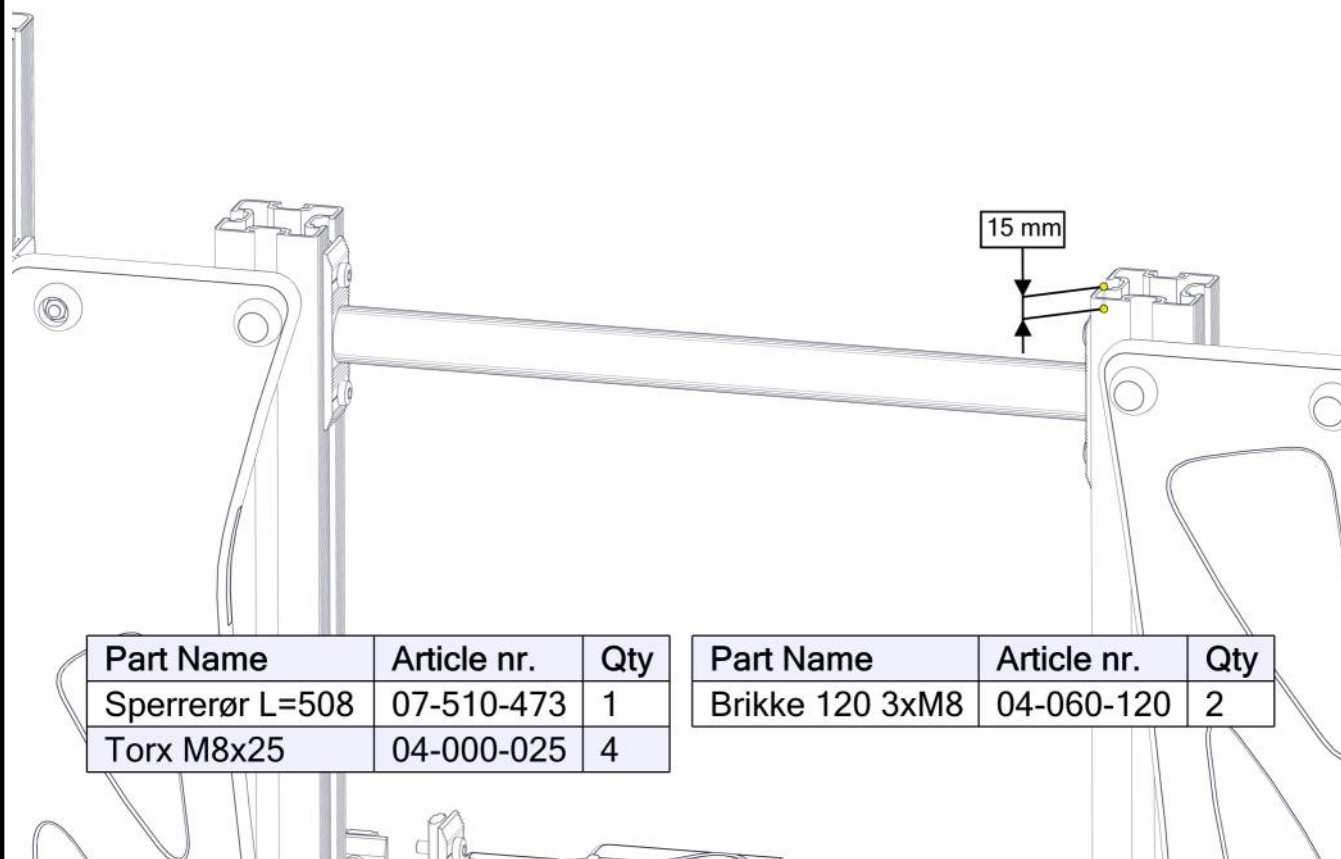

Montering av lekeapparatet / Assembly instructions / Montering av lekredskapet

Part Name	Article nr.	Qty
Sperrerør L=508	07-510-473	1
Torx M8x25	04-000-025	4

Part Name	Article nr.	Qty
Brikke 120 3xM8	04-060-120	2