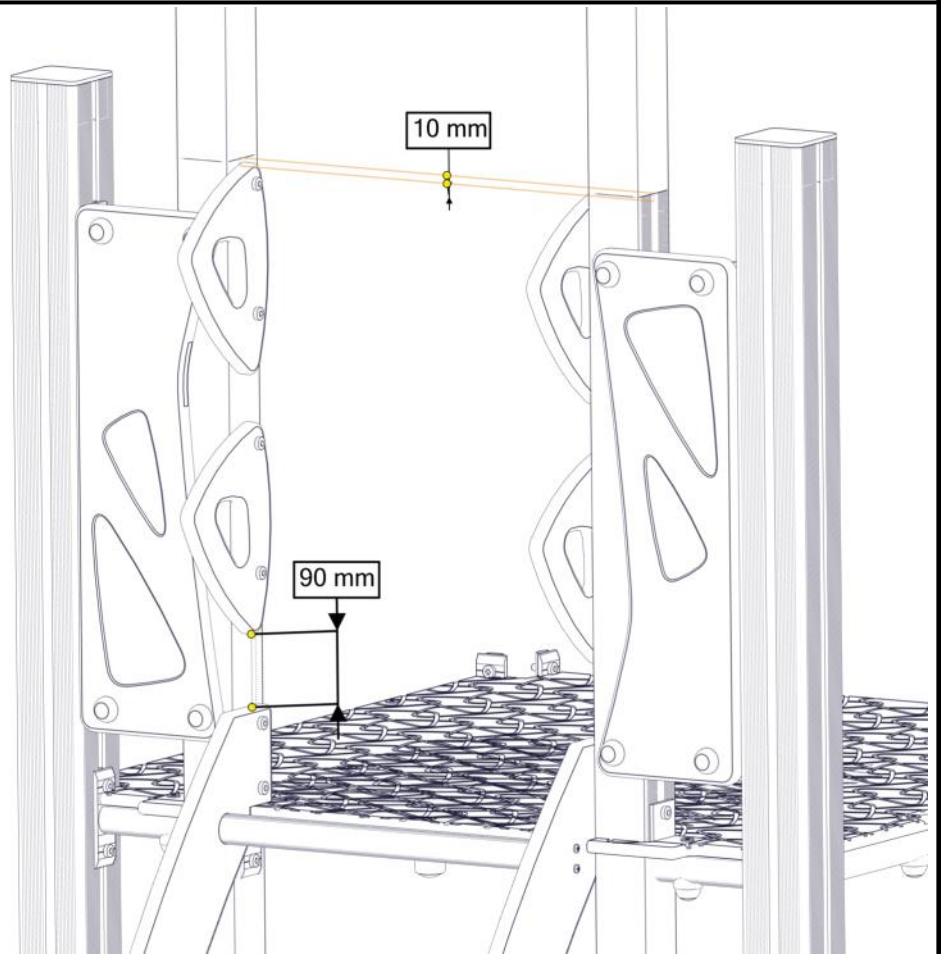

Montering av lekeapparatet / Assembly instructions / Montering av lekredskapet