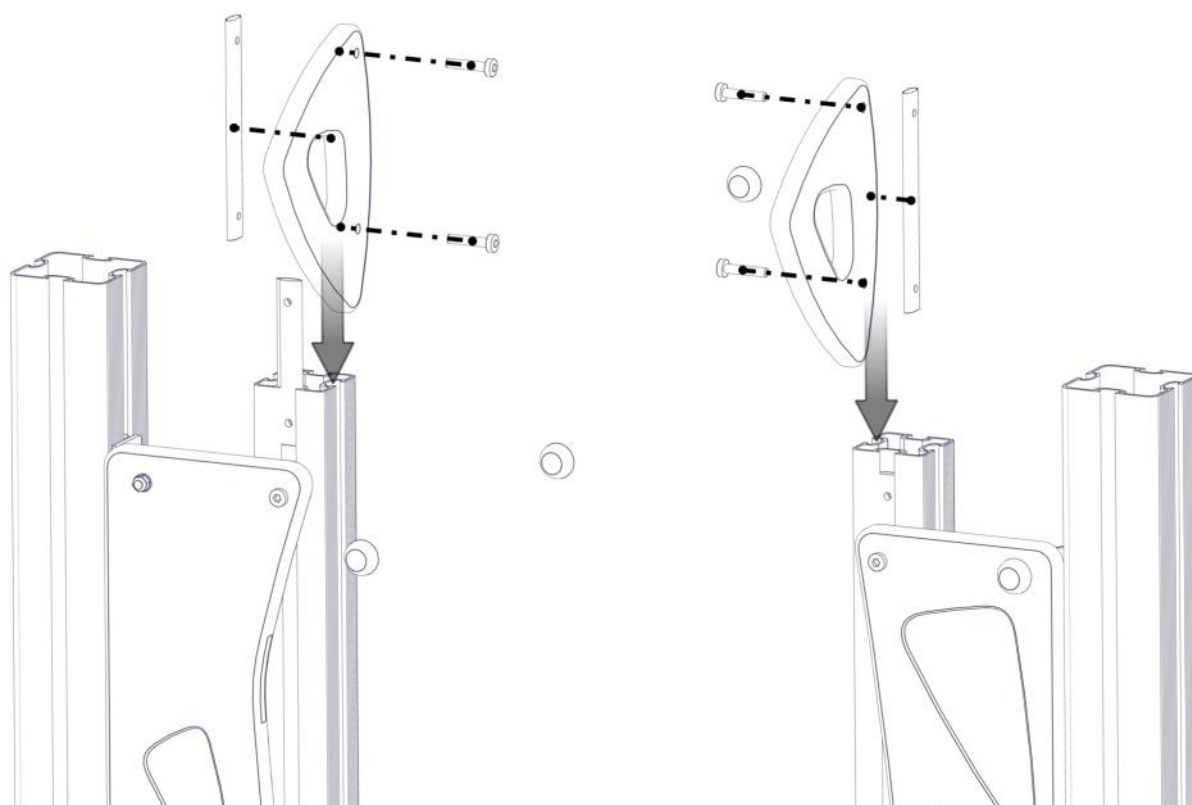

Montering av lekeapparatet / Assembly instructions / Montering av lekredskapet