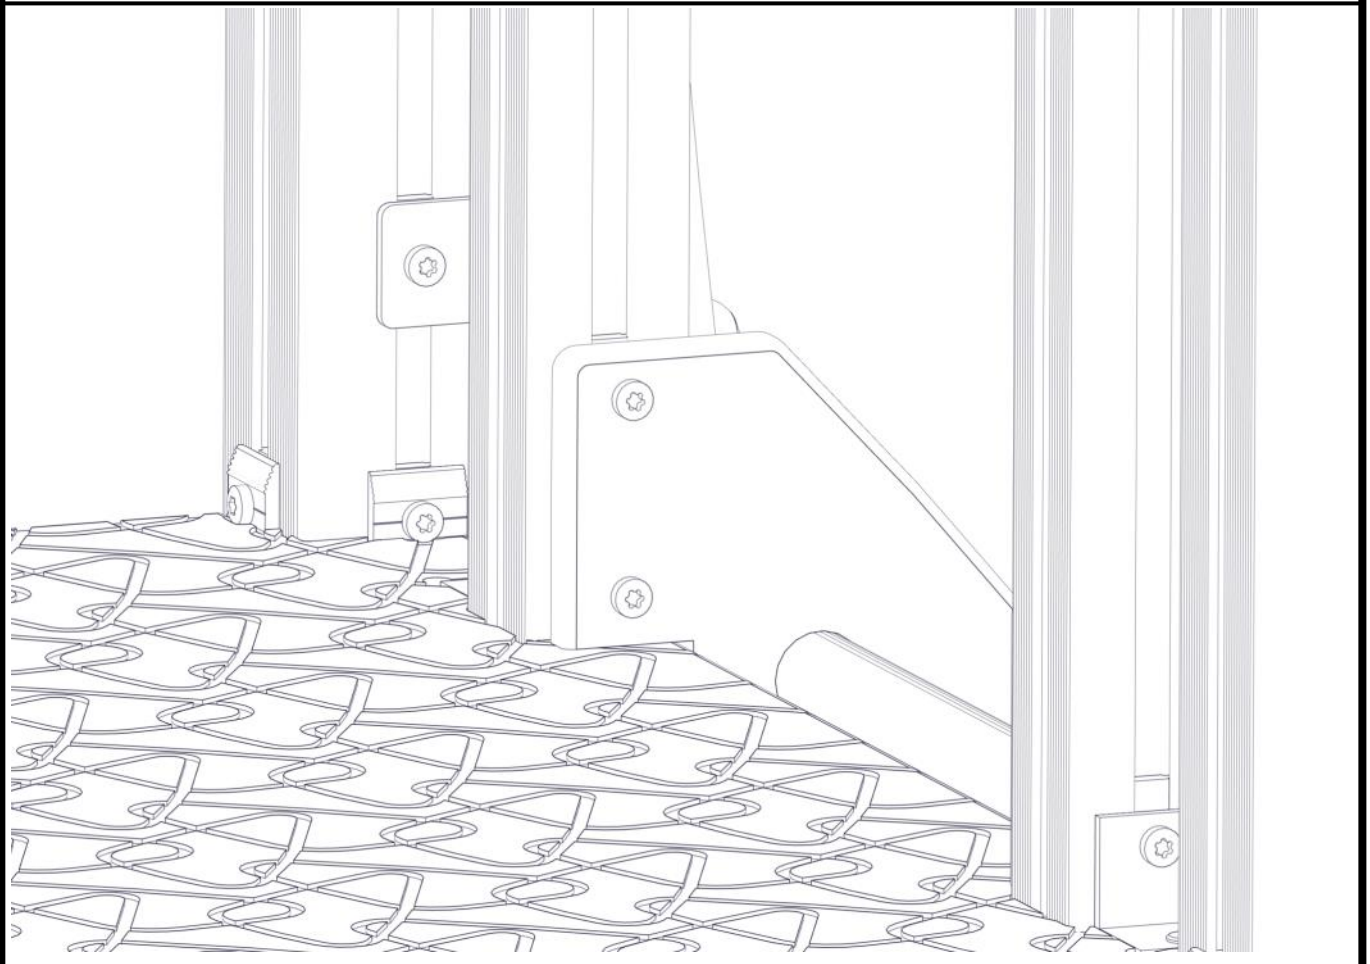

Montering av lekeapparatet / Assembly instructions / Montering av lekredskapet