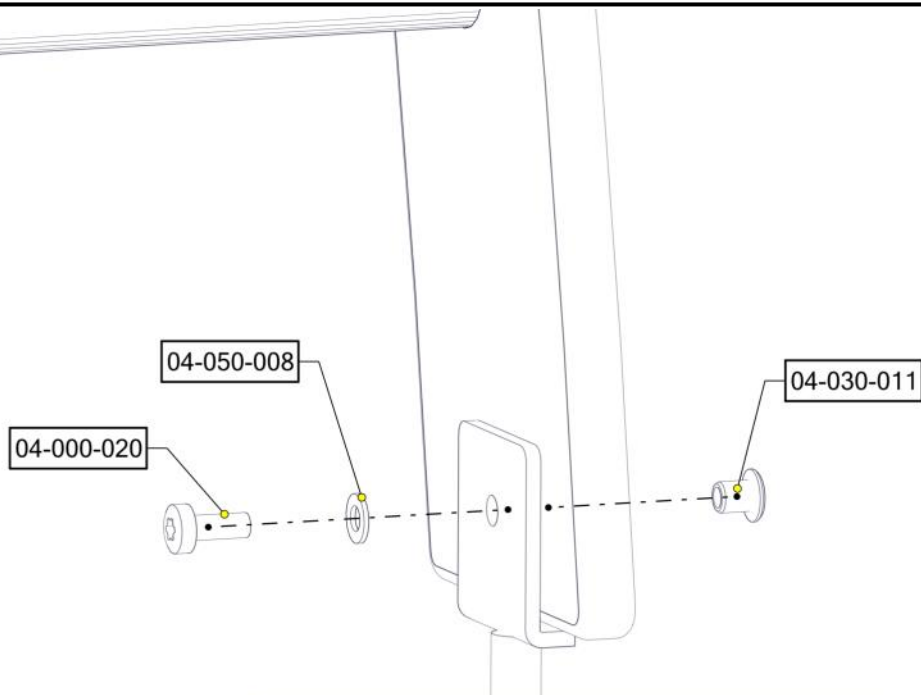

Montering av lekeapparatet / Assembly instructions / Montering av lekredskapet

nr	PartName	Artnr	Antall
1	Stige buet H=95	07-300-370	1
2	Torx M8x20	04-000-020	2
3	Skive M8	04-050-008	1
4	Møbelknapp M8x11	04-030-011	2