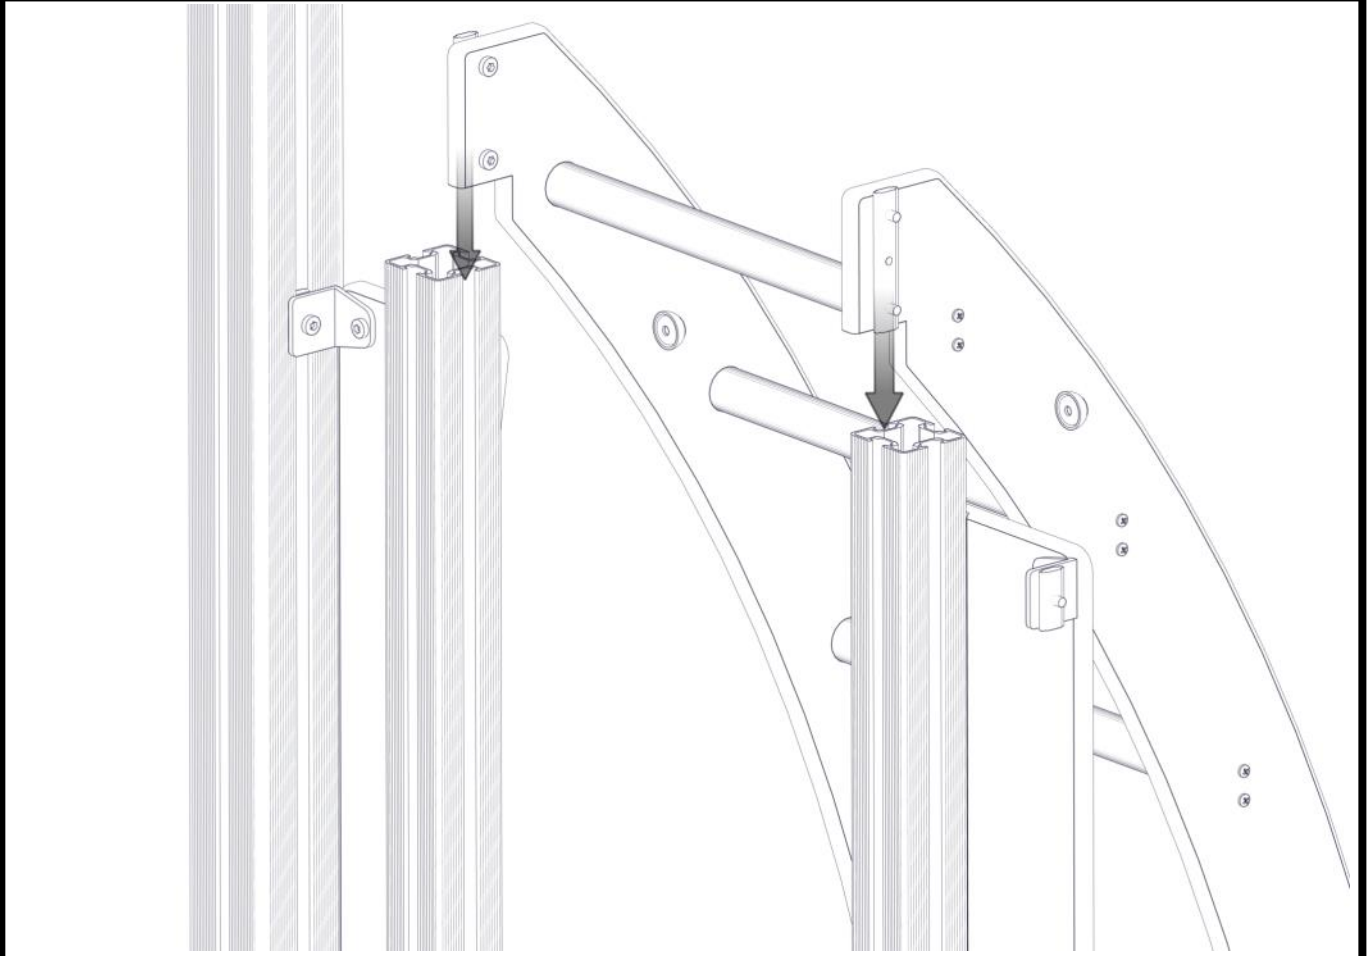

Montering av lekeapparatet / Assembly instructions / Montering av lekredskapet