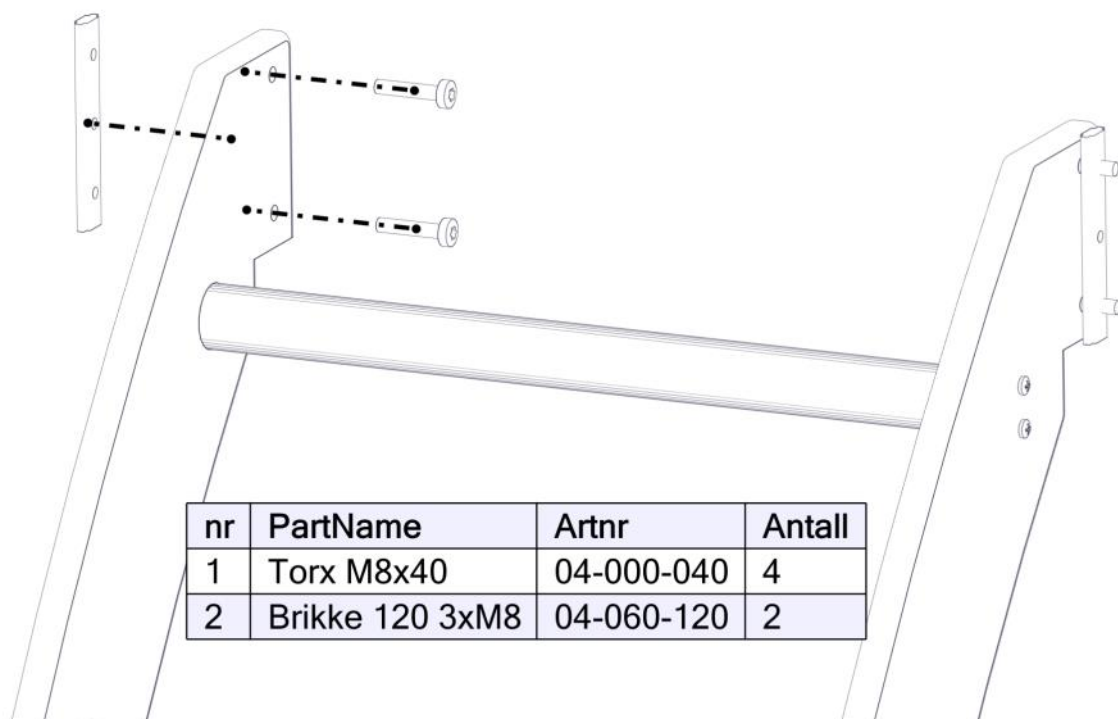

nr	PartName	Artnr	Antall
1	Torx M8x40	04-000-040	4
2	Brikke 120 3xM8	04-060-120	2