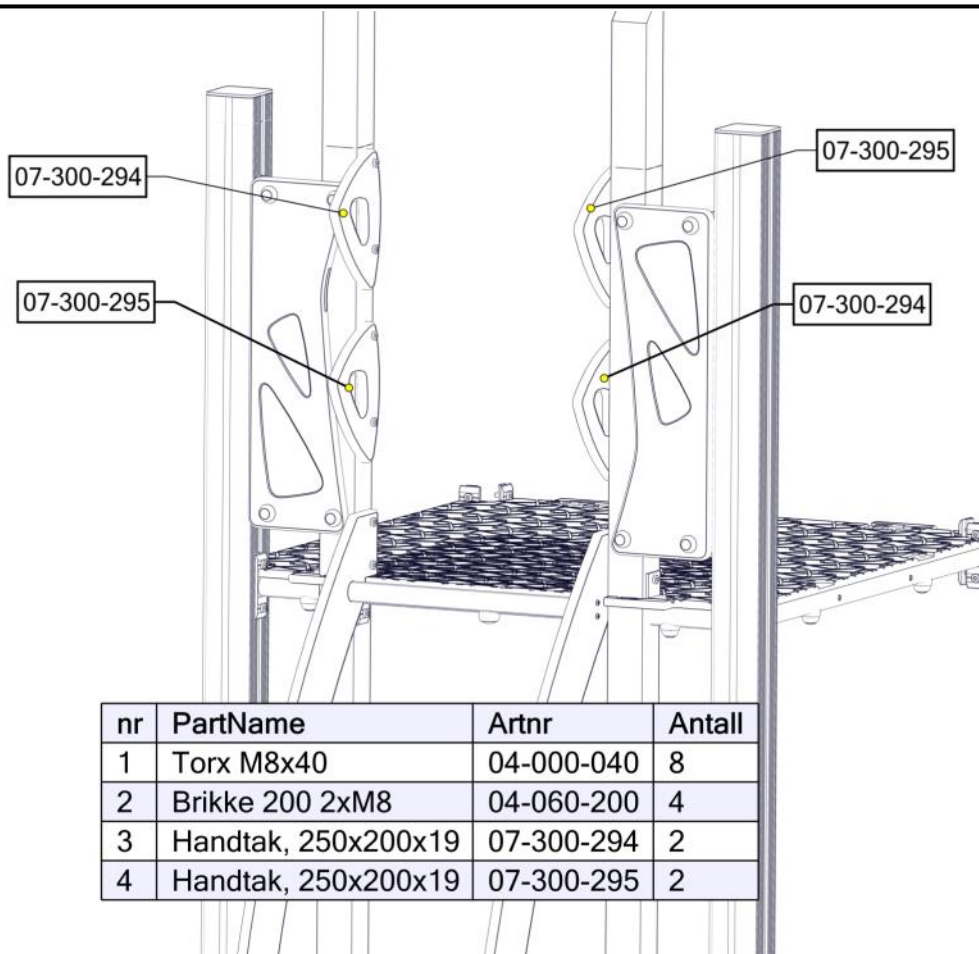

Montering av lekeapparatet / Assembly instructions / Montering av lekredskapet