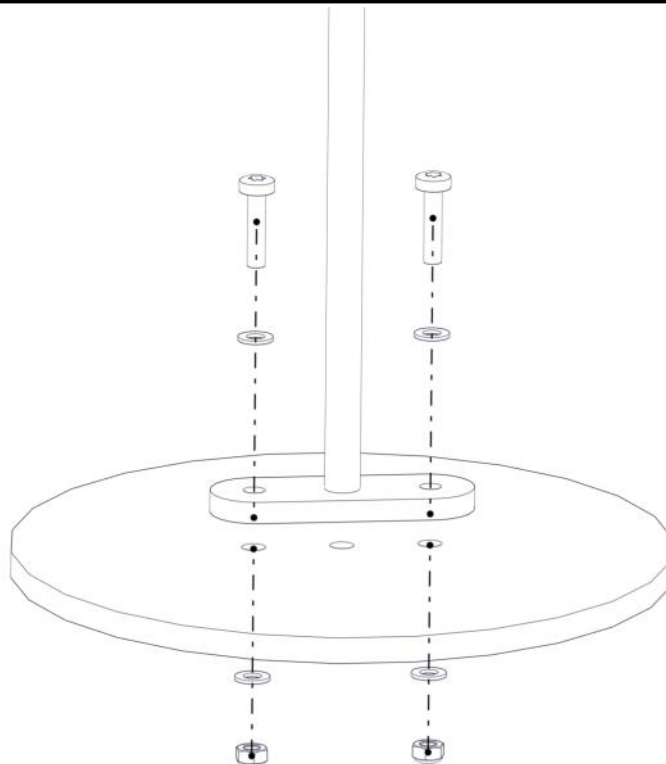

Montering av lekeapparatet / Assembly instructions / Montering av lekredskapet

nr	PartName	Artnr	Antall
1	Fundament plate	00-003-103	2
2	Stålforankring L=600	00-100-316	2
3	Torx M8x35	04-000-035	4

nr	PartName	Artnr	Antall
4	Låsemutter M8	04-040-008	4
5	Skive M8	04-050-008	8