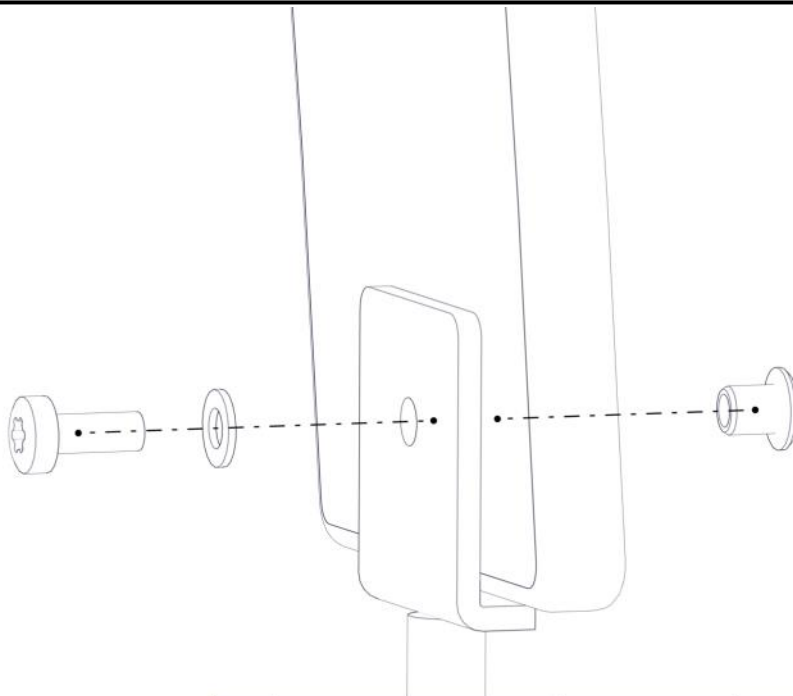

Montering av lekeapparatet / Assembly instructions / Montering av lekredskapet

nr	PartName	Artnr	Antall
1	Stige buet H=95	07-300-373	1
3	Skive M8	04-050-008	2
4	Møbelknapp M8x11	04-030-011	1
5	Torx M8x20	04-000-020	1