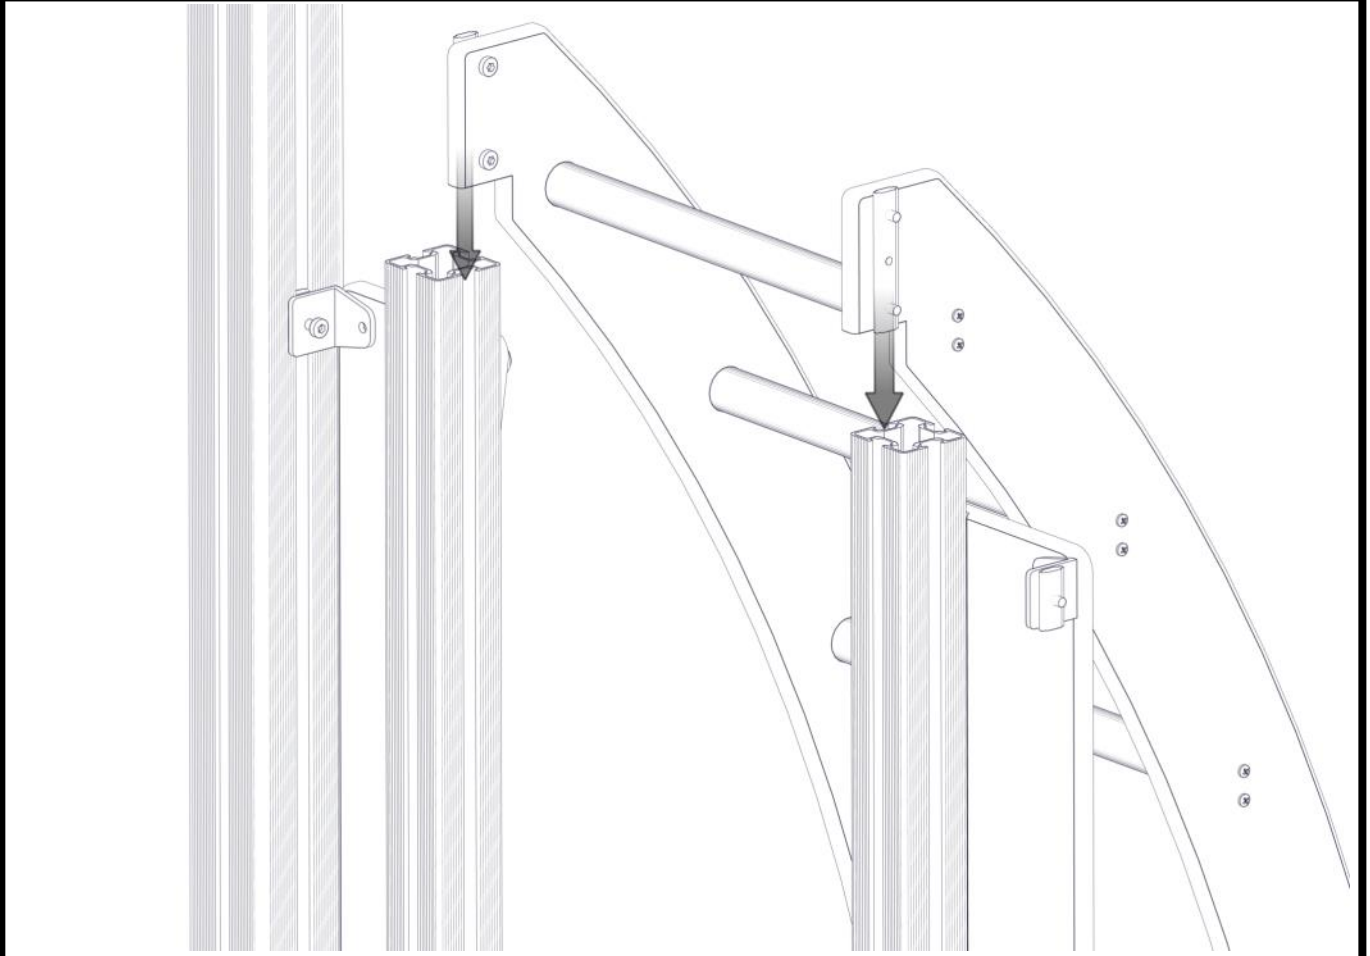

Montering av lekeapparatet / Assembly instructions / Montering av lekredskapet