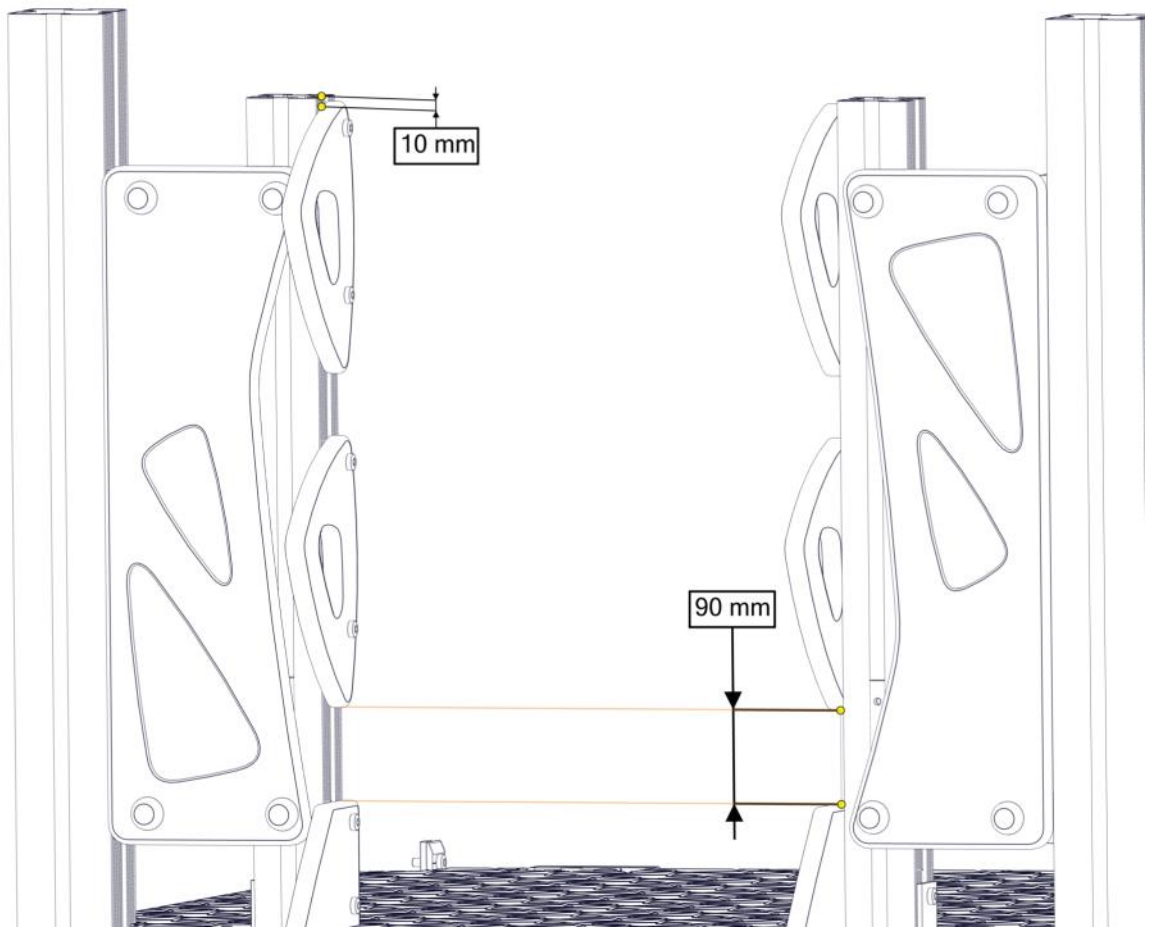

Montering av lekeapparatet / Assembly instructions / Montering av lekredskapet