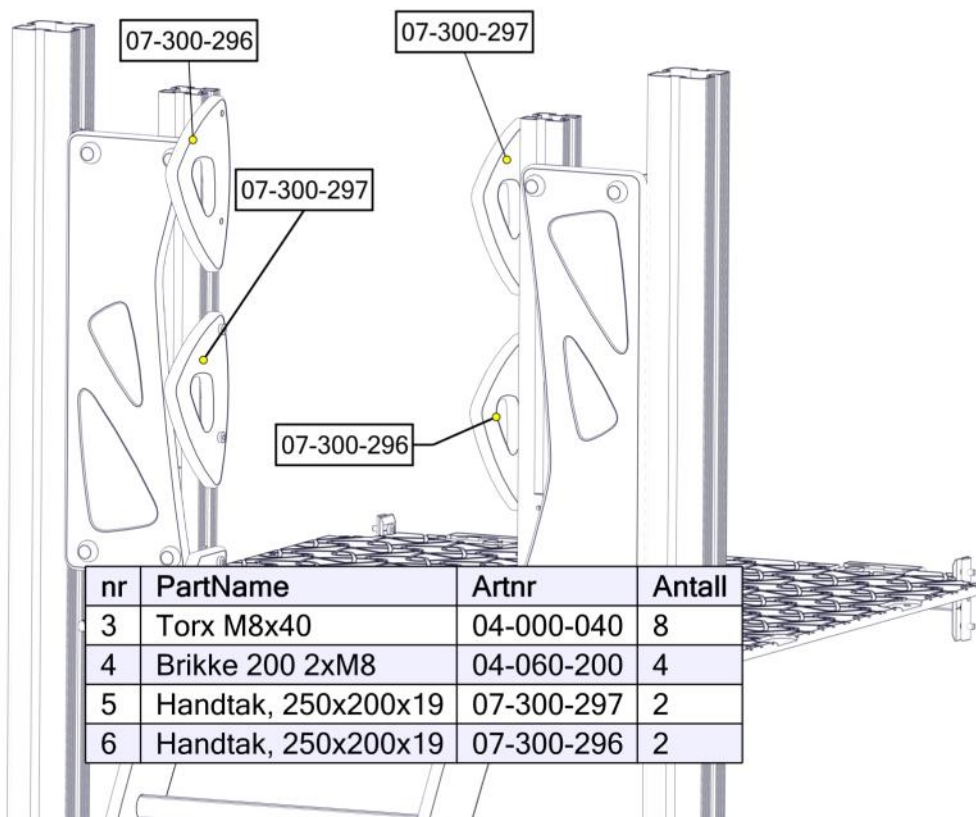

Montering av lekeapparatet / Assembly instructions / Montering av lekredskapet