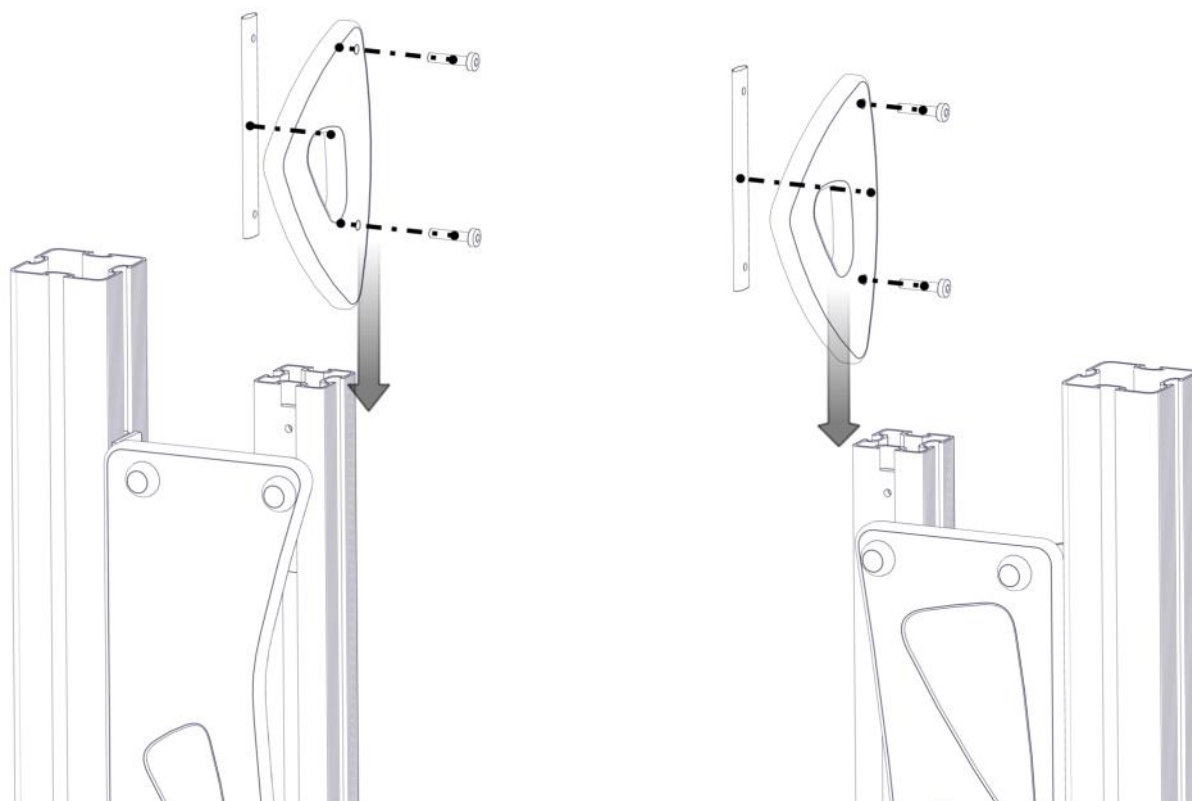

Montering av lekeapparatet / Assembly instructions / Montering av lekredskapet