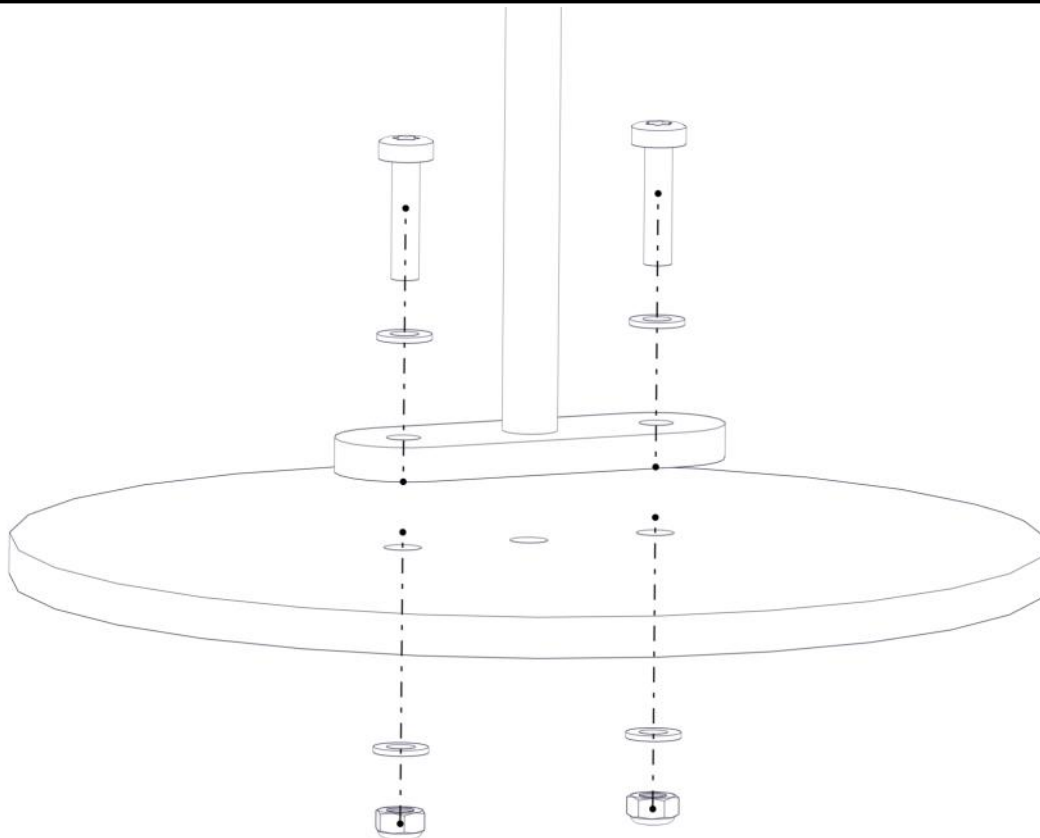

nr	PartName	Artnr	Antall
1	Fundament plate	00-003-103	2
2	Stålforankring L=600	00-100-316	2
4	Låsemutter M8	04-040-008	4

nr	PartName	Artnr	Antall
5	Skive M8	04-050-008	8
6	Torx M8x35	04-000-035	4