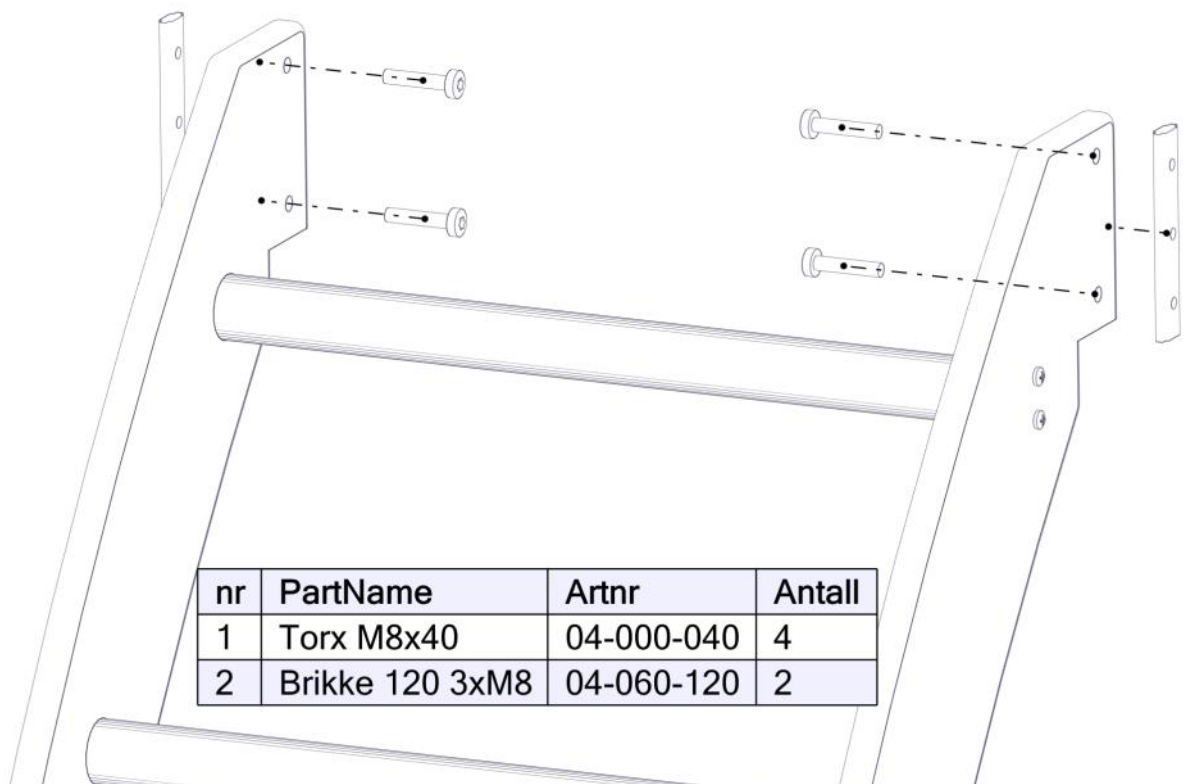

nr	PartName	Artnr	Antall
1	Torx M8x40	04-000-040	4
2	Brikke 120 3xM8	04-060-120	2