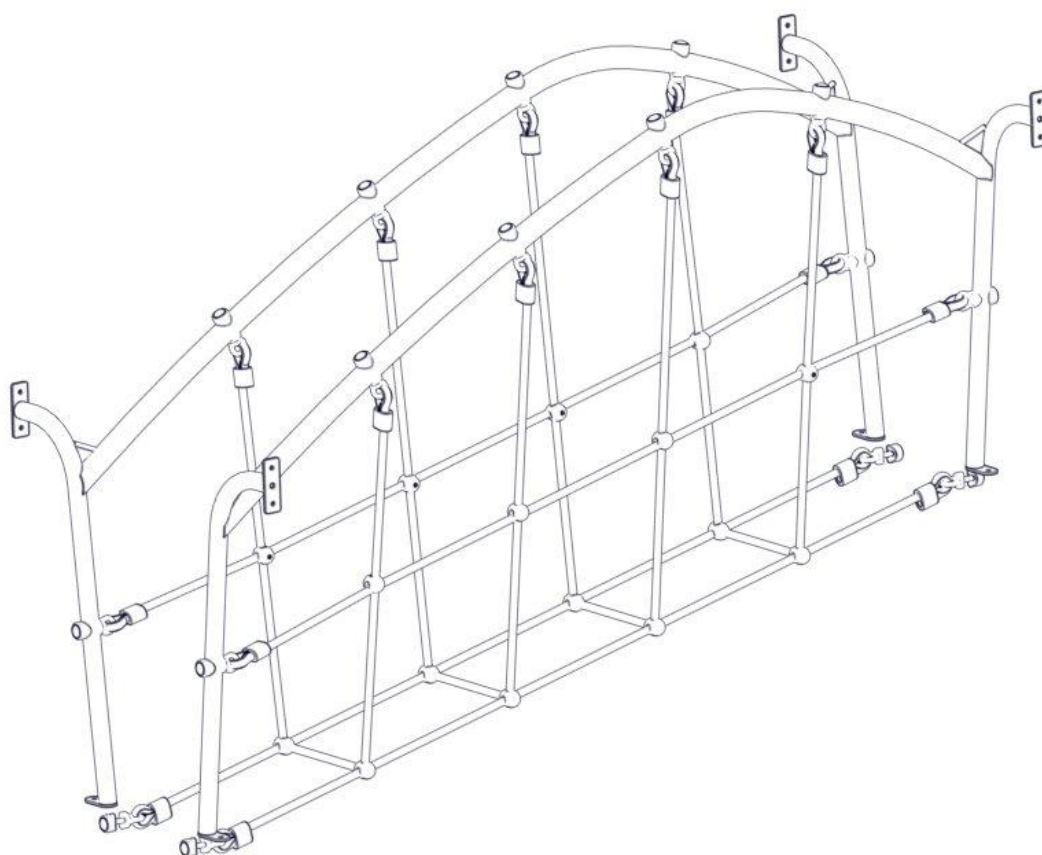

N

Monteringsanvisning

EN

Assembly Instructions

S

Monteringsanvisning

Produkt nr. / Product no. / Produkt nr.

07-300-380K

Oransje

Ord. nr. _____

Dato. _____

Sign. _____

søve

Søve AS
Grønnvoldveien 290
3830 Ulefoss - Norway
Tlf: +47 35 94 65 65
www.sove.no

søve

Søve AB
EA Rosengrensgatan 32
421 31 Västra Frölunda
Phone: +46 (0)31 773 97 00
www.sove.se