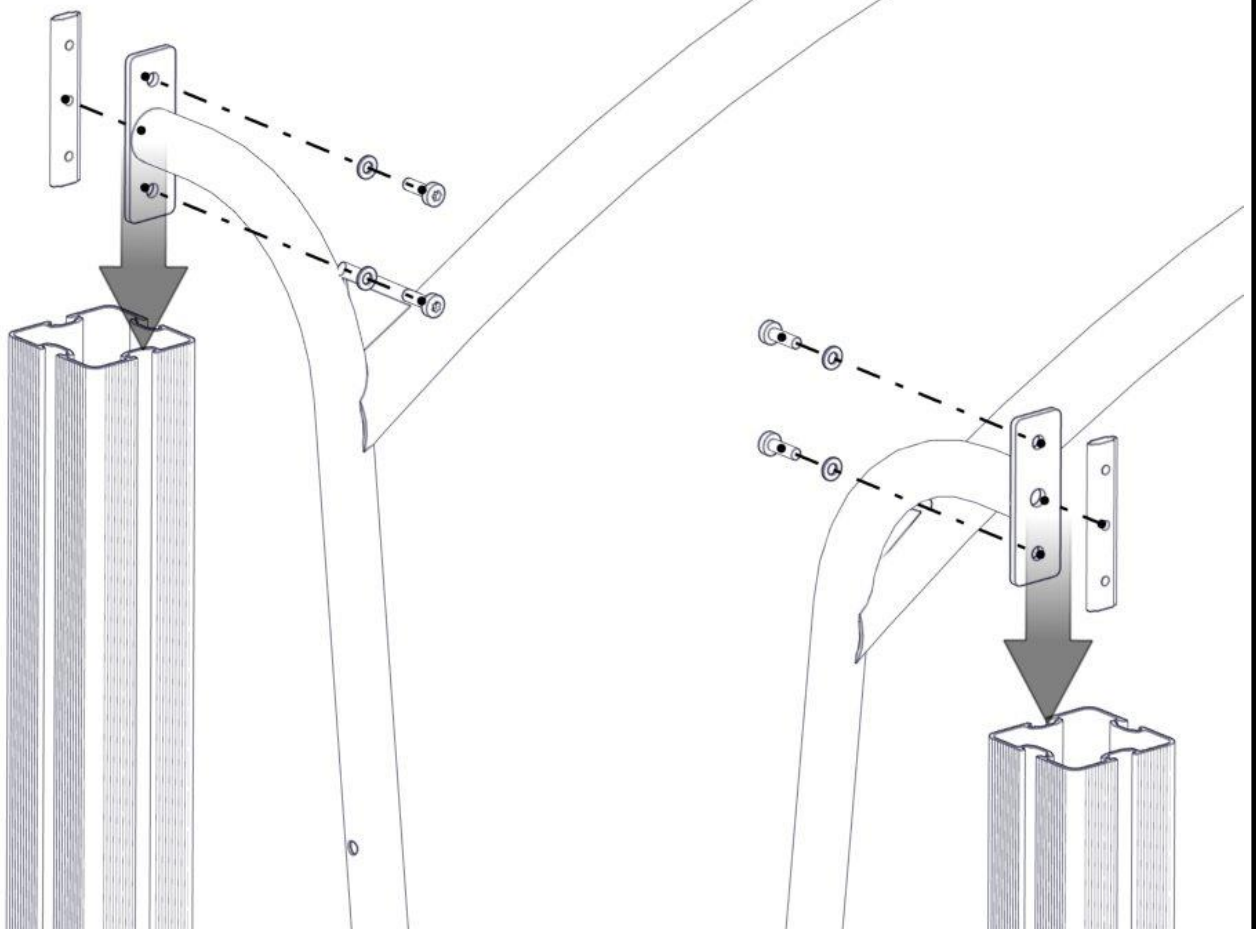

Montering av lekeapparatet / Assembly instructions / Montering av lekredskapet

nr	PartName	Artnr	Antall
1	Rør skrå bru - Høyre	07-300-381	1
2	Rør skrå bru - Venstre	07-300-380	1
3	Brikke 120 3xM8	04-060-120	4

nr	PartName	Artnr	Antall
4	Skive M8	04-050-008	8
5	Torx M8x25	04-000-025	8