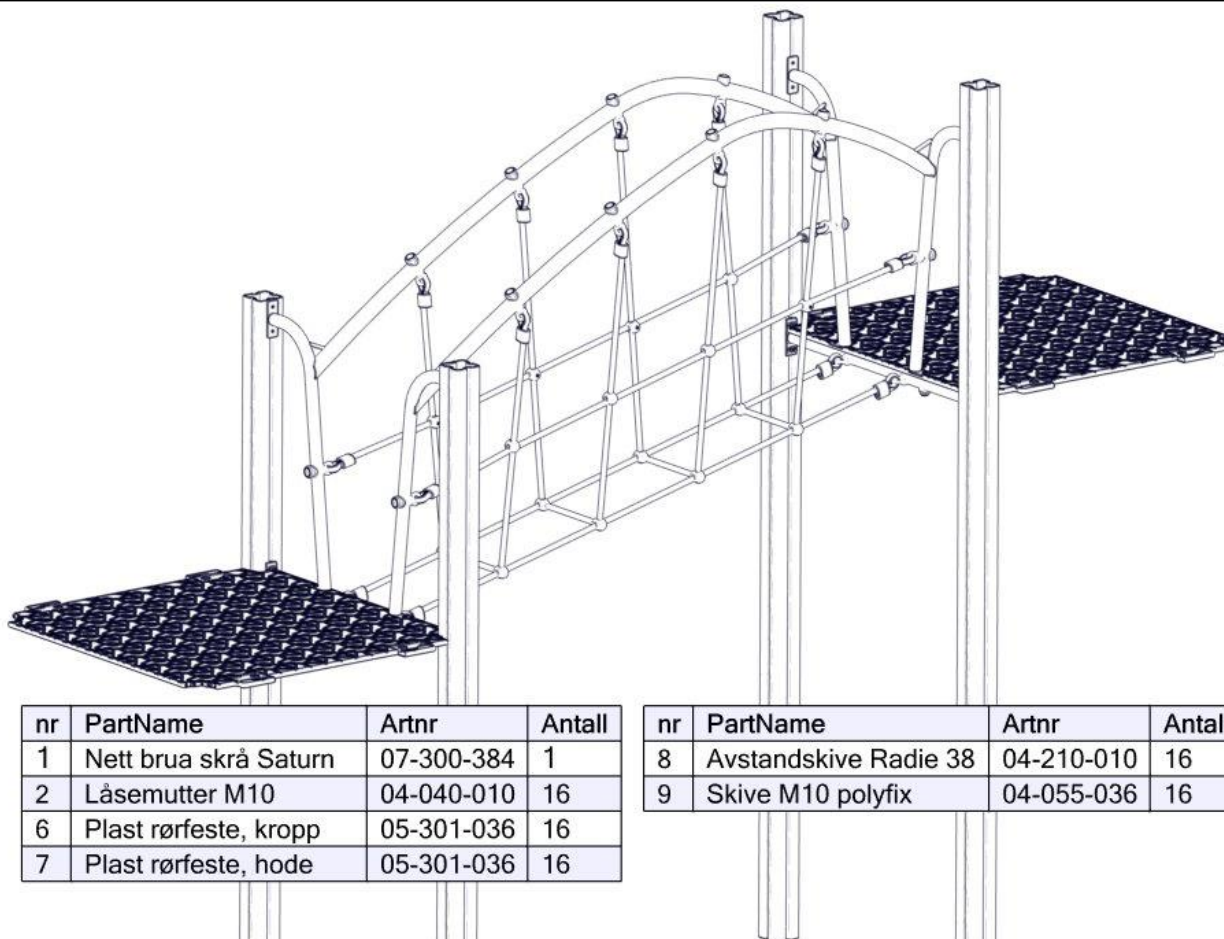

Montering av lekeapparatet / Assembly instructions / Montering av lekredskapet