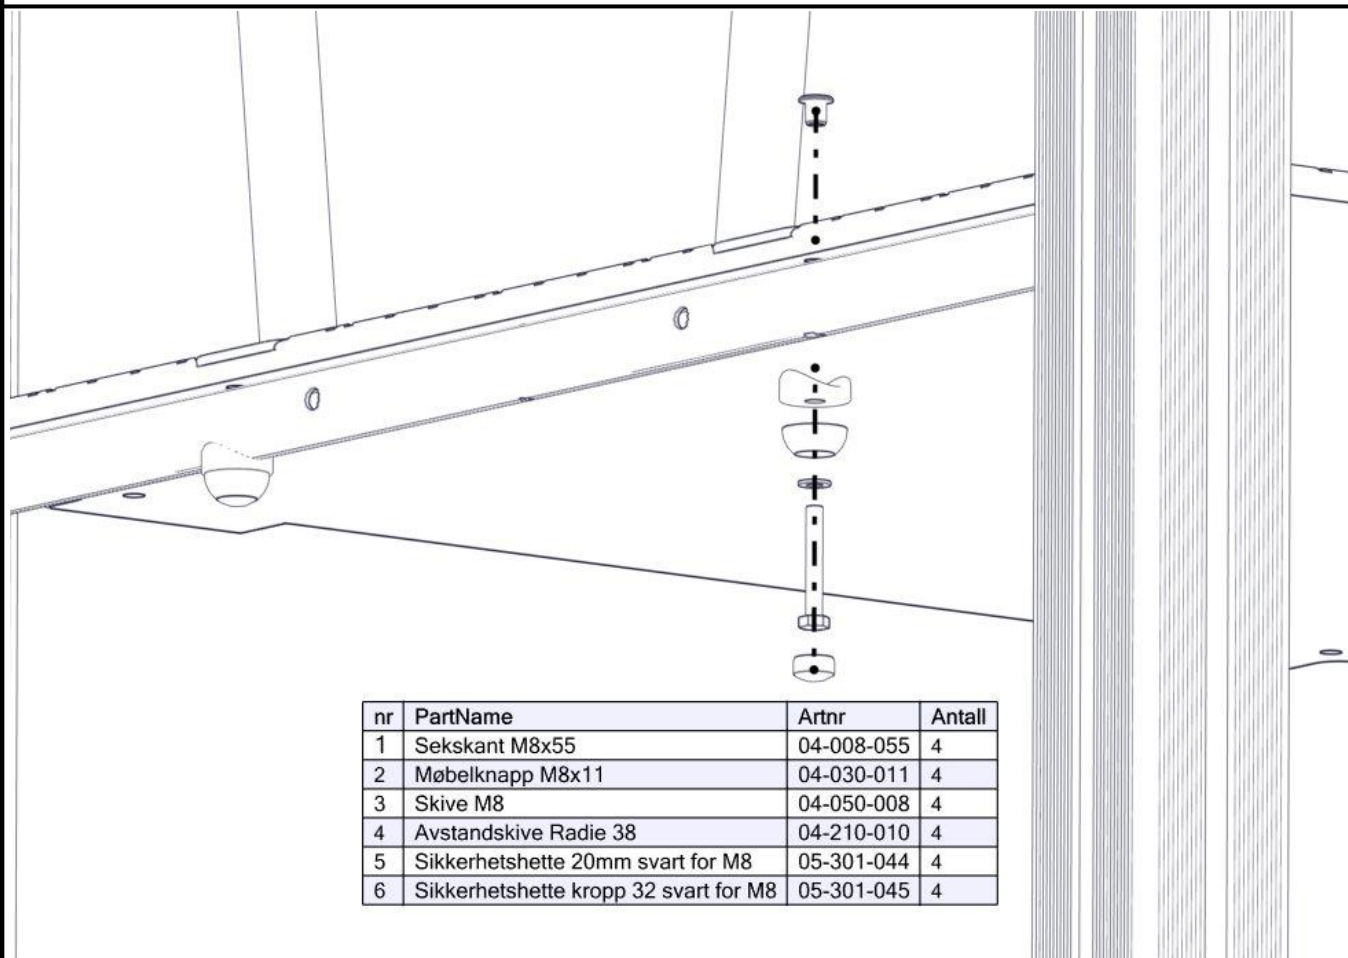

Montering av lekeapparatet / Assembly instructions / Montering av lekredskapet