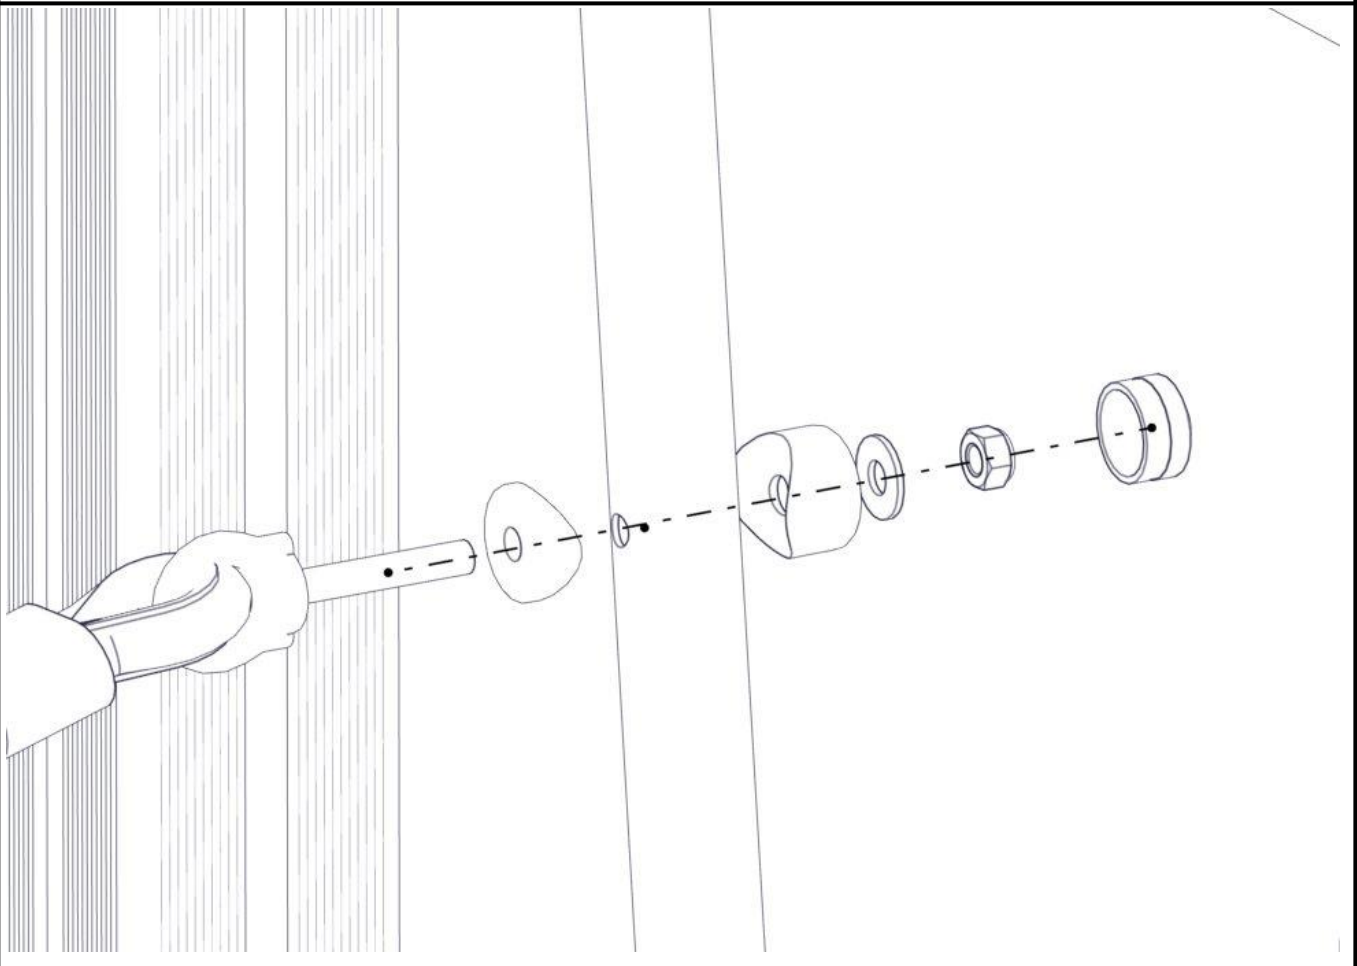

Montering av lekeapparatet / Assembly instructions / Montering av lekredskapet