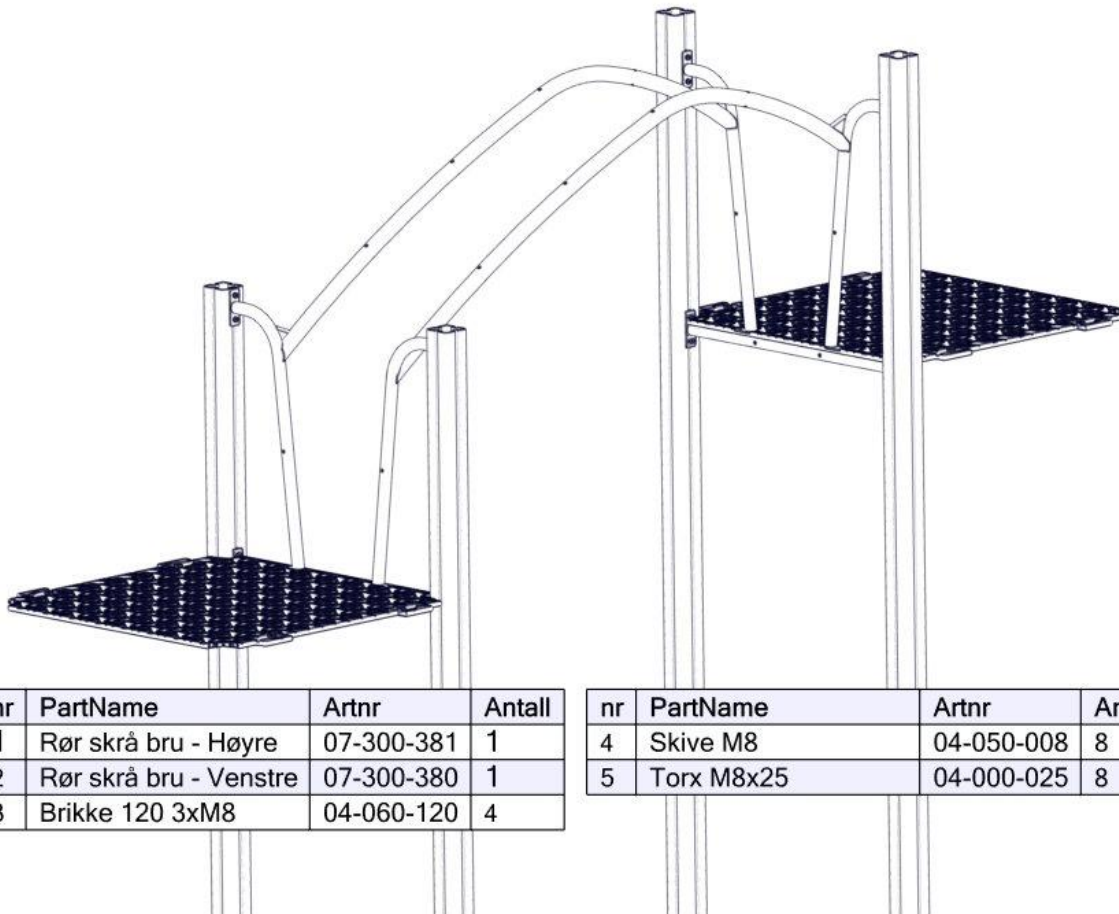

Montering av lekeapparatet / Assembly instructions / Montering av lekredskapet

nr	PartName	Artnr	Antall
1	Rør skrå bru - Høyre	07-300-381	1
2	Rør skrå bru - Venstre	07-300-380	1
3	Brikke 120 3xM8	04-060-120	4

nr	PartName	Artnr	Antall
4	Skive M8	04-050-008	8
5	Torx M8x25	04-000-025	8