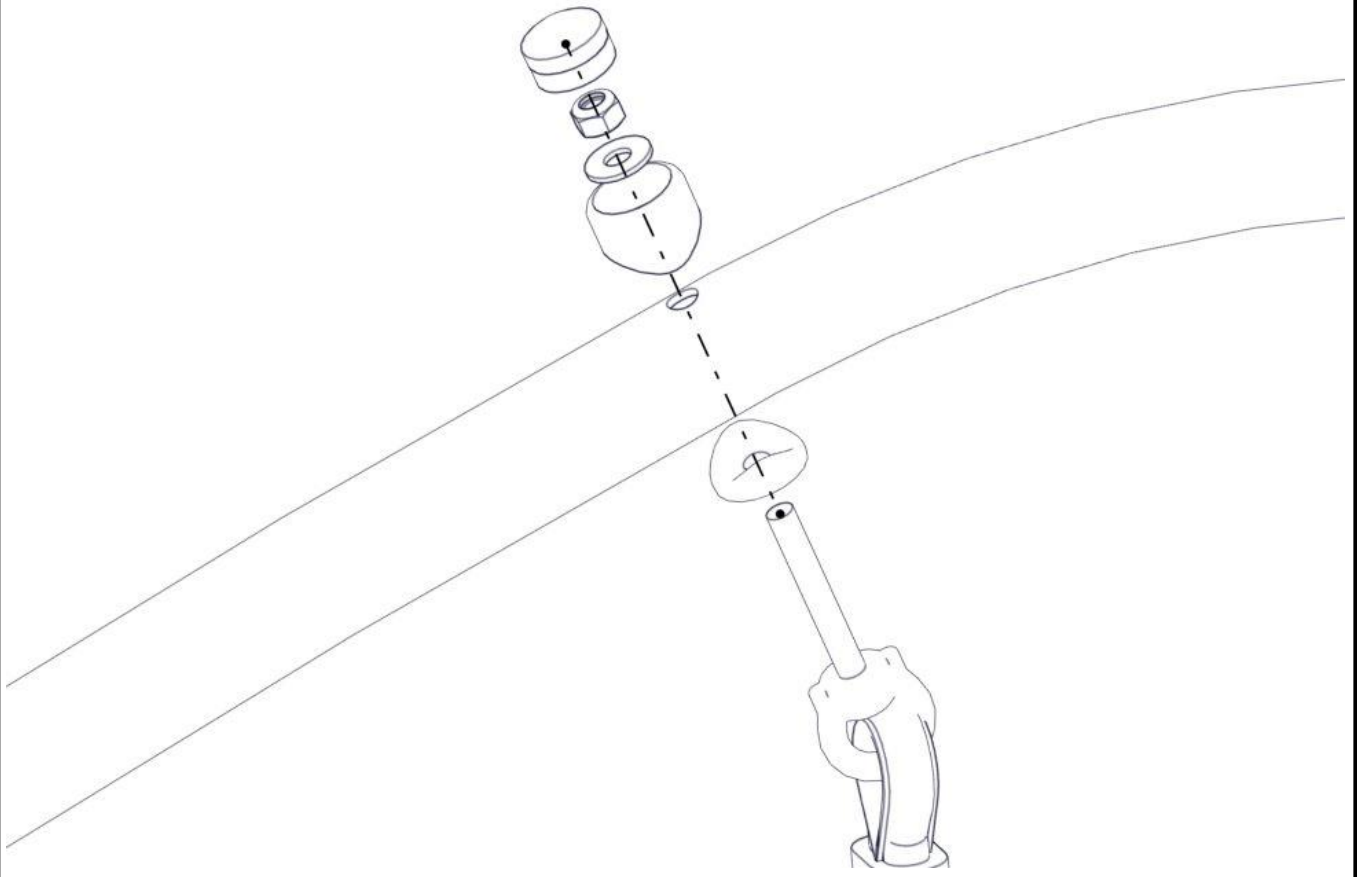

Montering av lekeapparatet / Assembly instructions / Montering av lekredskapet