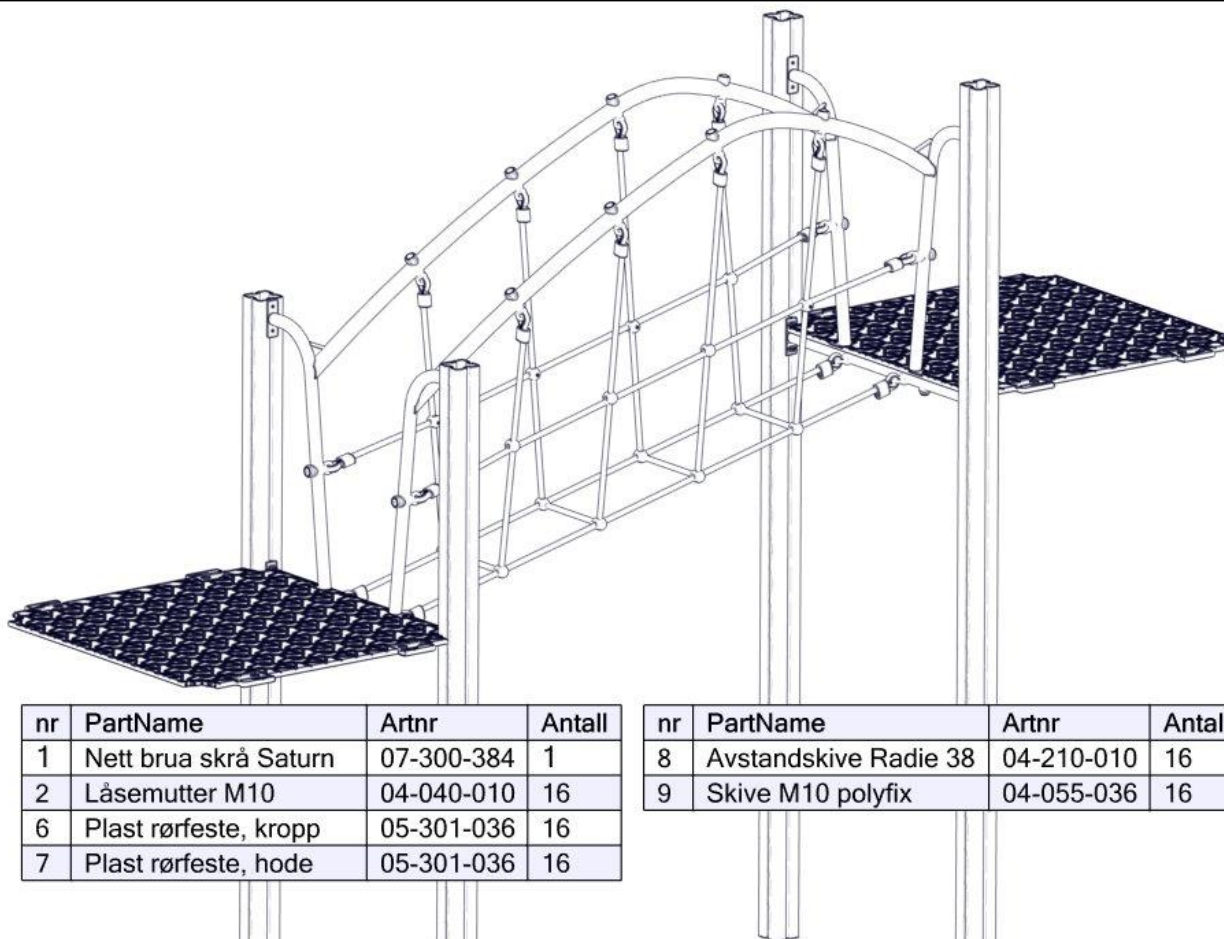

Montering av lekeapparatet / Assembly instructions / Montering av lekredskapet