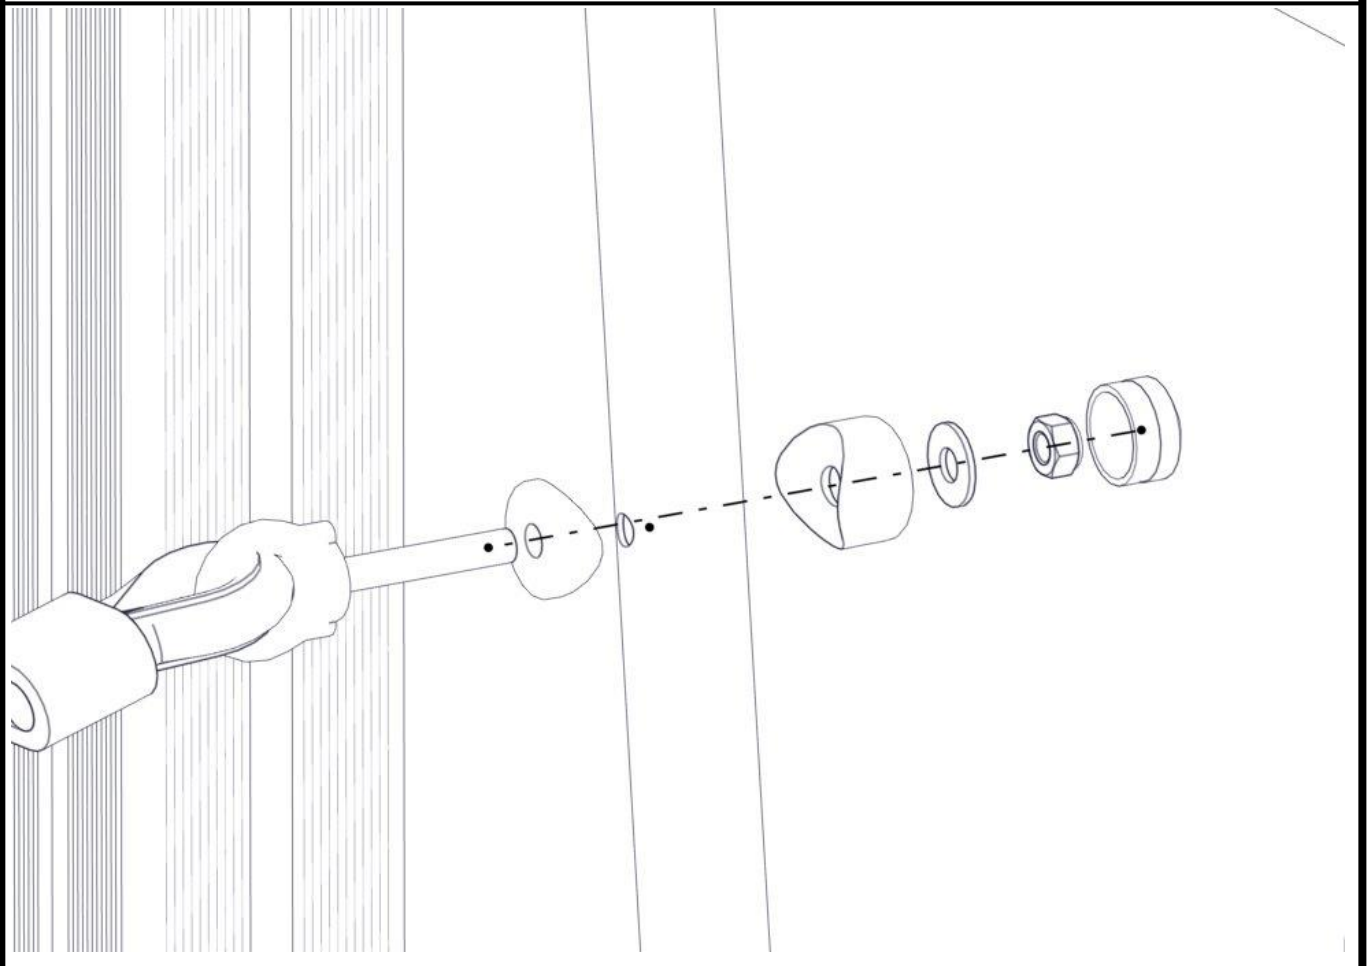

Montering av lekeapparatet / Assembly instructions / Montering av lekredskapet