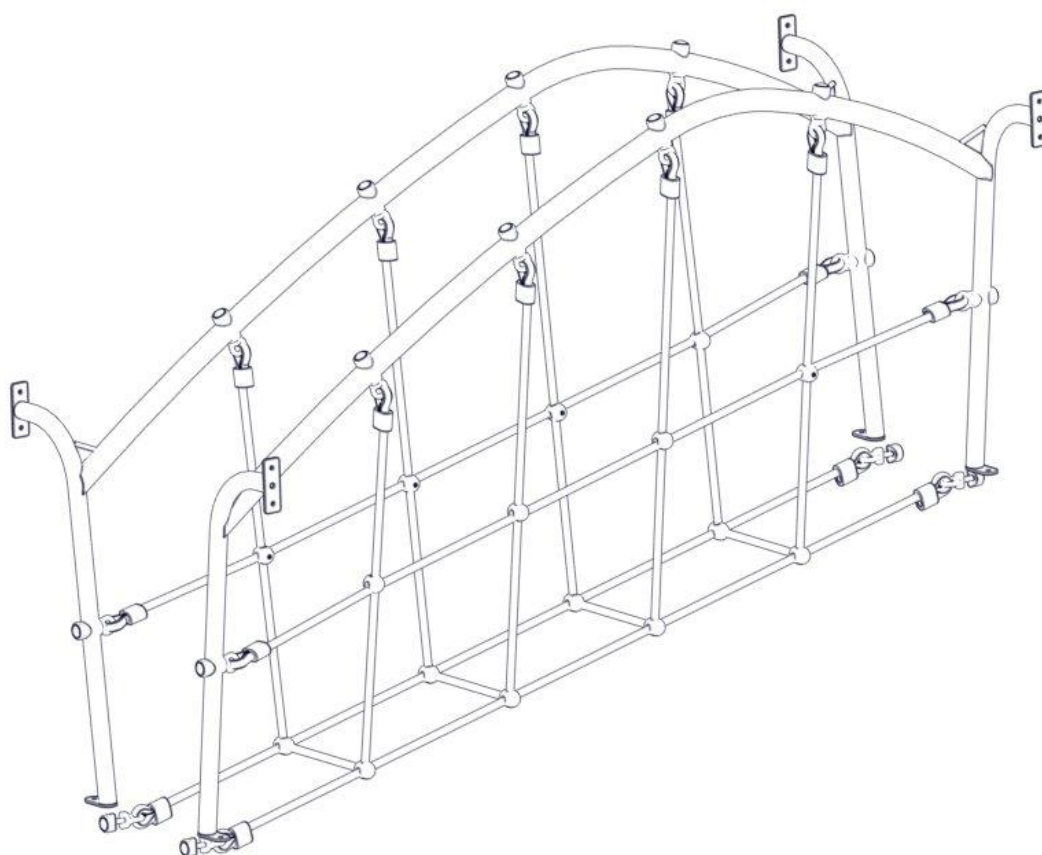

N**Monteringsanvisning****EN****Assembly Instructions****S****Monteringsanvisning**

Produkt nr. / Product no. / Produkt nr.

07-300-382K**Blå**

Ord. nr. _____

Dato. _____

Sign. _____

Søve AS
Grønnvoldveien 290
3830 Ulefoss - Norway
Tlf: +47 35 94 65 65
www.sove.no

Søve AB
EA Rosengrensgatan 32
421 31 Västra Frölunda
Phone: +46 (0)31 773 97 00
www.sove.se

Boltepakker for / Boltpackage for / Bultpaket för

Sign. _____

Bru skrå blå 07-300-382K	Navn	Artnr/ dimensjon	Ant	Lev
	Rør skrå bru Høyre Blå	07-300-383	1	
	Rør skrå bru Venstre Blå	07-300-382	1	
	Nett skrå bru Saturn Sort	07-300-384	1	
	Brikke 120 3xM8	04-060-120	4	
	Torx M8x25	04-000-025	8	
	Låsemutter M10	04-040-010	16	

Boltepakker for / Boltpackage for / Bultpaket för

Sign. _____

Bru skrå blå 07-300-382K	Navn	Artnr/ dimensjon	Ant	Lev
	Plast rørfeste, kropp	05-301-036	16	
	Plast rørfeste, hode	05-301-036	16	
	Skive M10 polyfix	04-055-036	16	
	Avstandsskive R38	04-210-010	16	