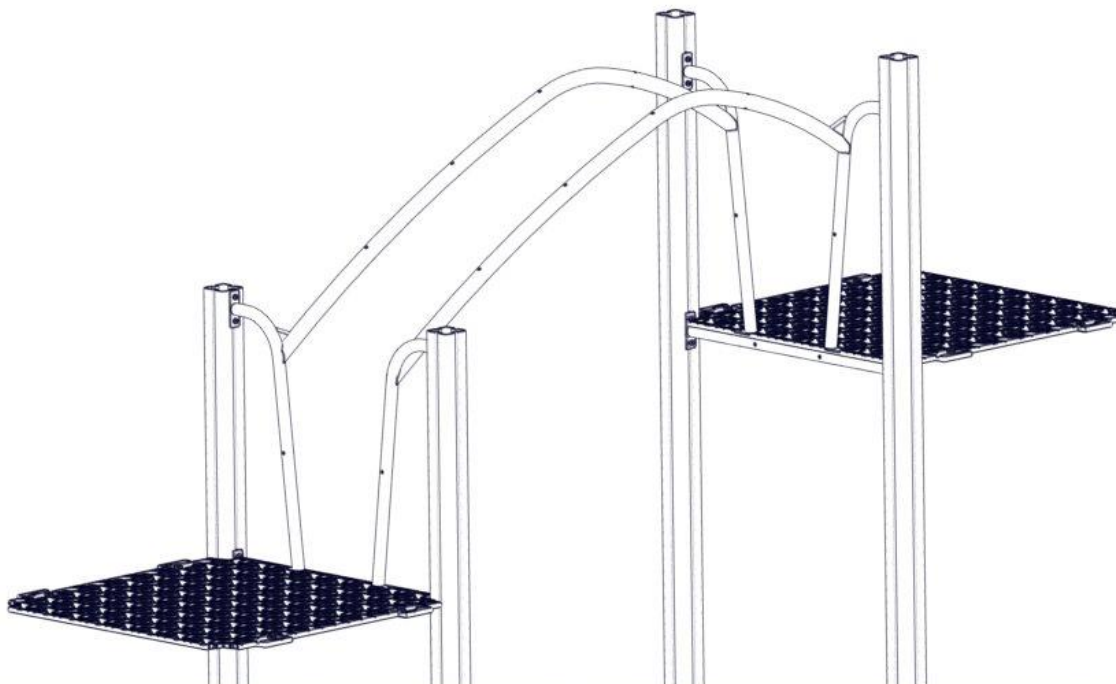

Montering av lekeapparatet / Assembly instructions / Montering av lekredskapet

nr	PartName	Artnr	Antall
1	Rør skrå bru - Høyre	07-300-383	1
2	Rør skrå bru - Venstre	07-300-382	1
3	Brikke 120 3xM8	04-060-120	4

nr	PartName	Artnr	Antall
4	Skive M8	04-050-008	8
5	Torx M8x25	04-000-025	8