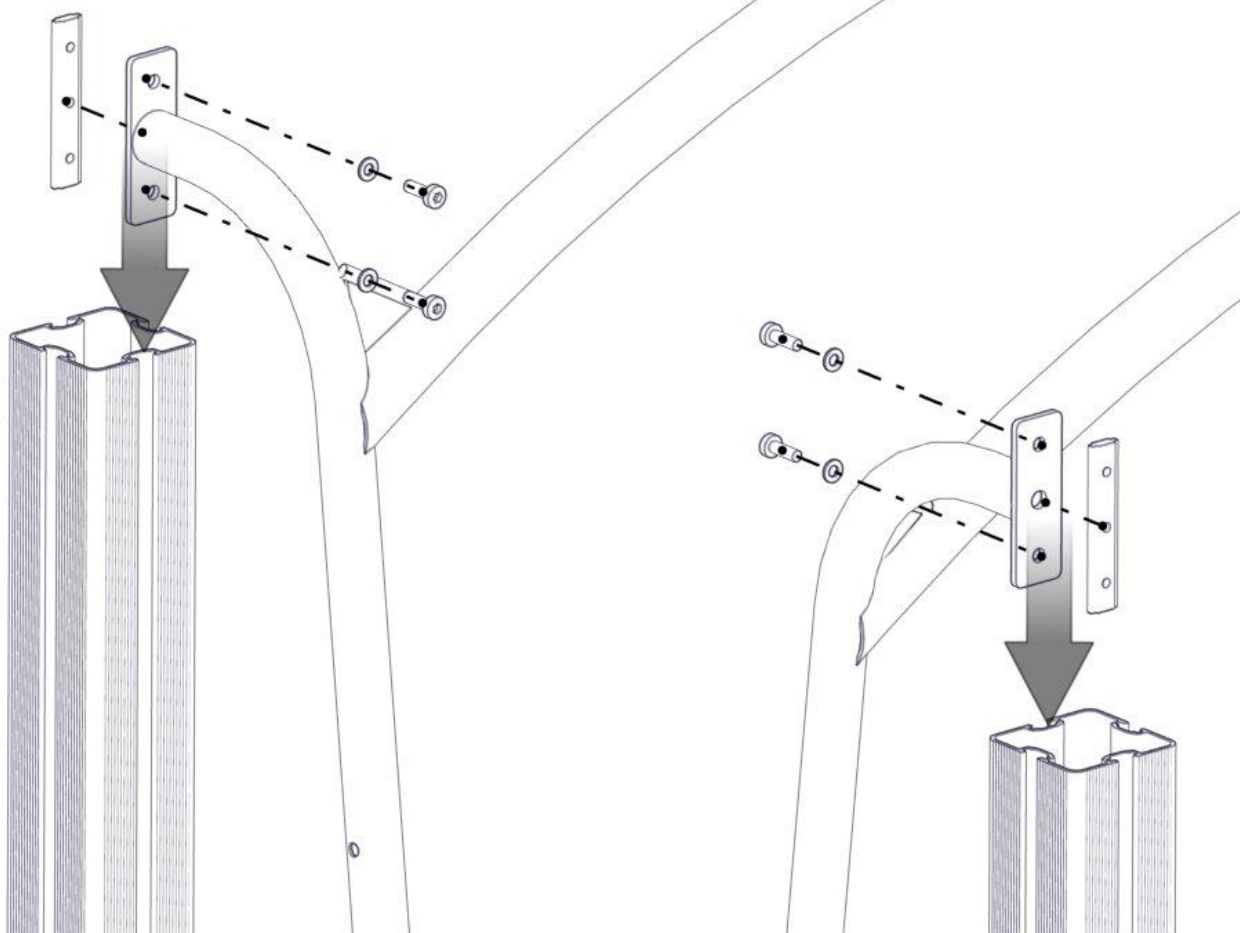

Montering av lekeapparatet / Assembly instructions / Montering av lekredskapet

nr	PartName	Artnr	Antall
1	Rør skrå bru - Høyre	07-300-383	1
2	Rør skrå bru - Venstre	07-300-382	1
3	Brikke 120 3xM8	04-060-120	4

nr	PartName	Artnr	Antall
4	Skive M8	04-050-008	8
5	Torx M8x25	04-000-025	8