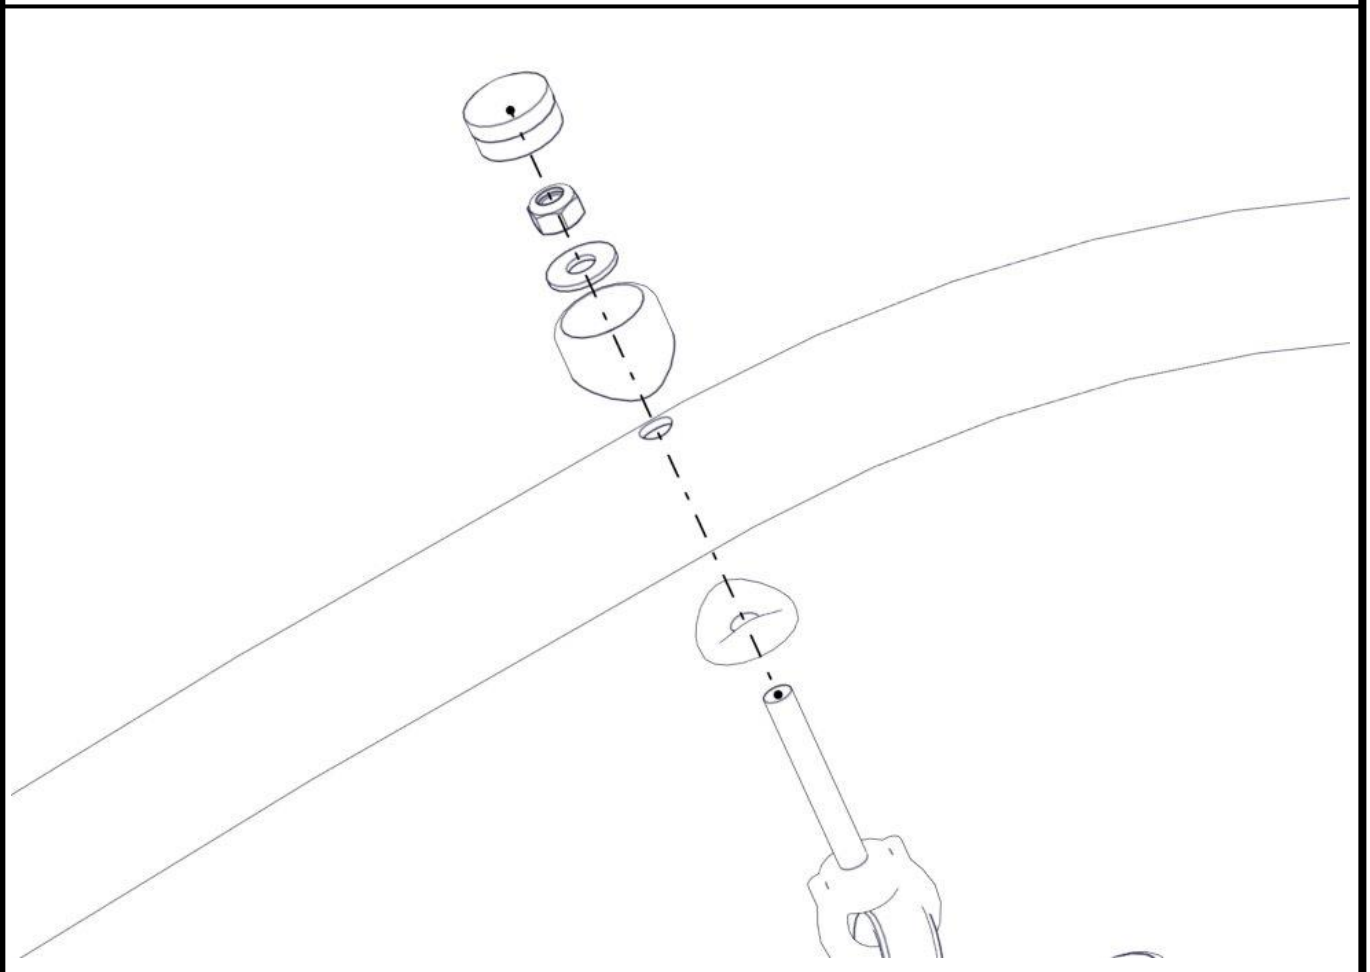

Montering av lekeapparatet / Assembly instructions / Montering av lekredskapet