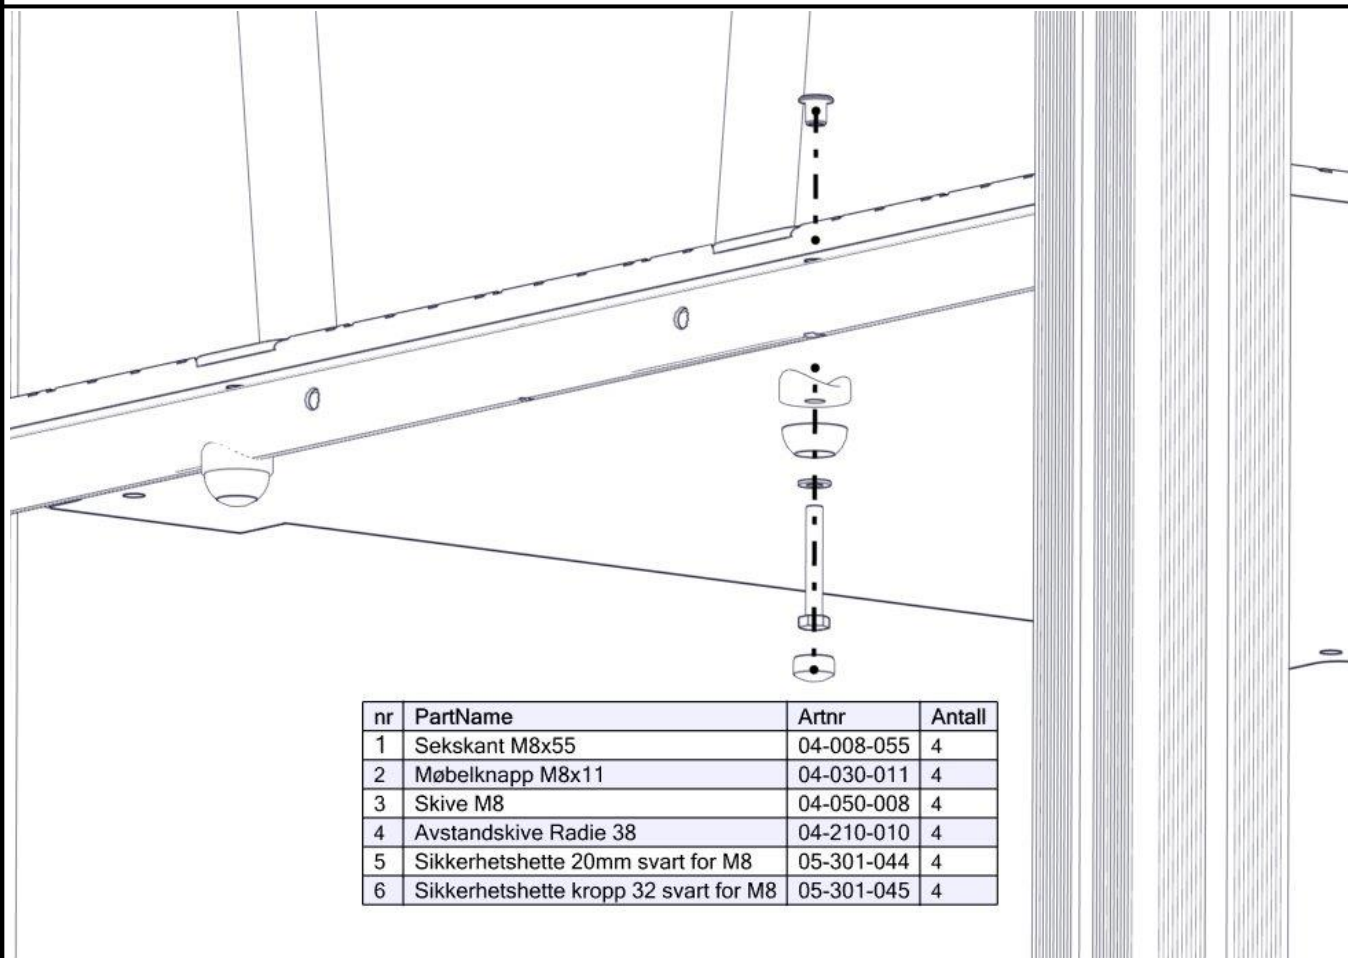

Montering av lekeapparatet / Assembly instructions / Montering av lekredskapet