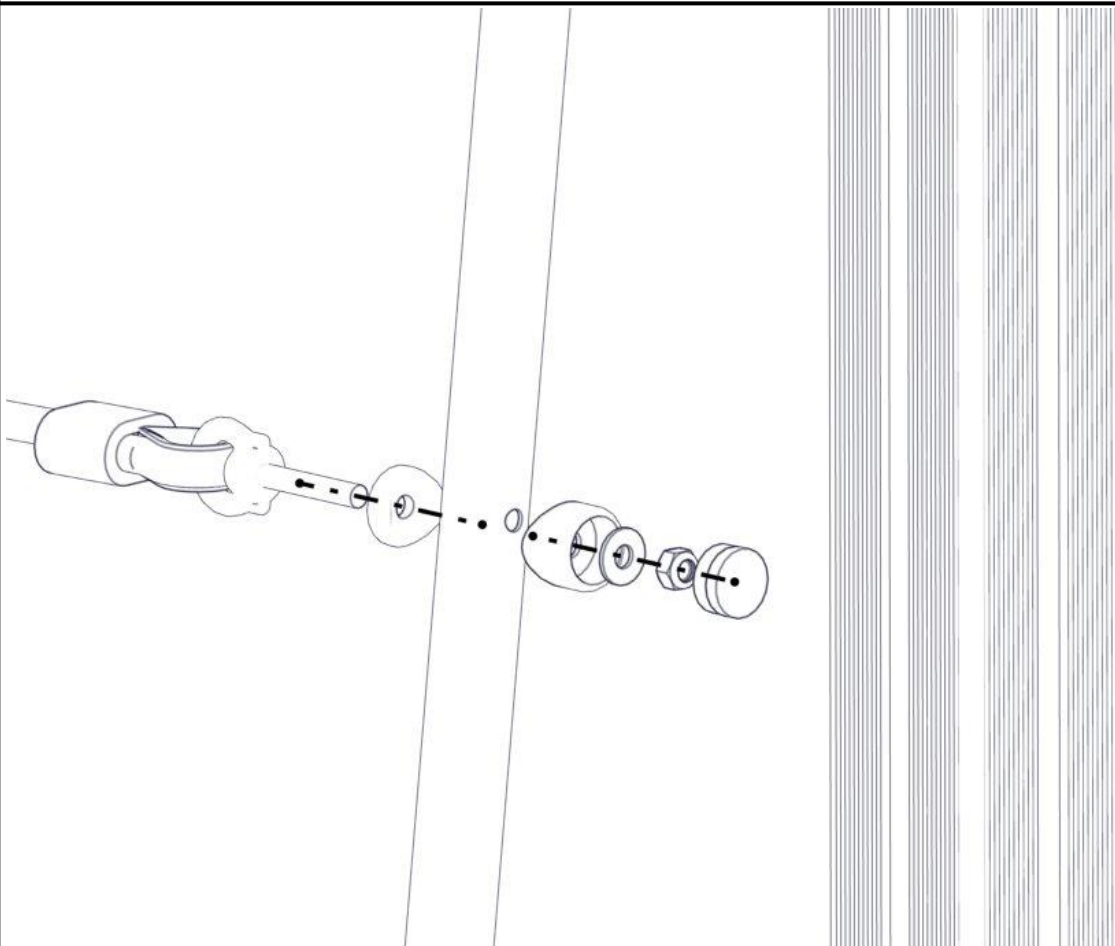

Montering av lekeapparatet / Assembly instructions / Montering av lekredskapet