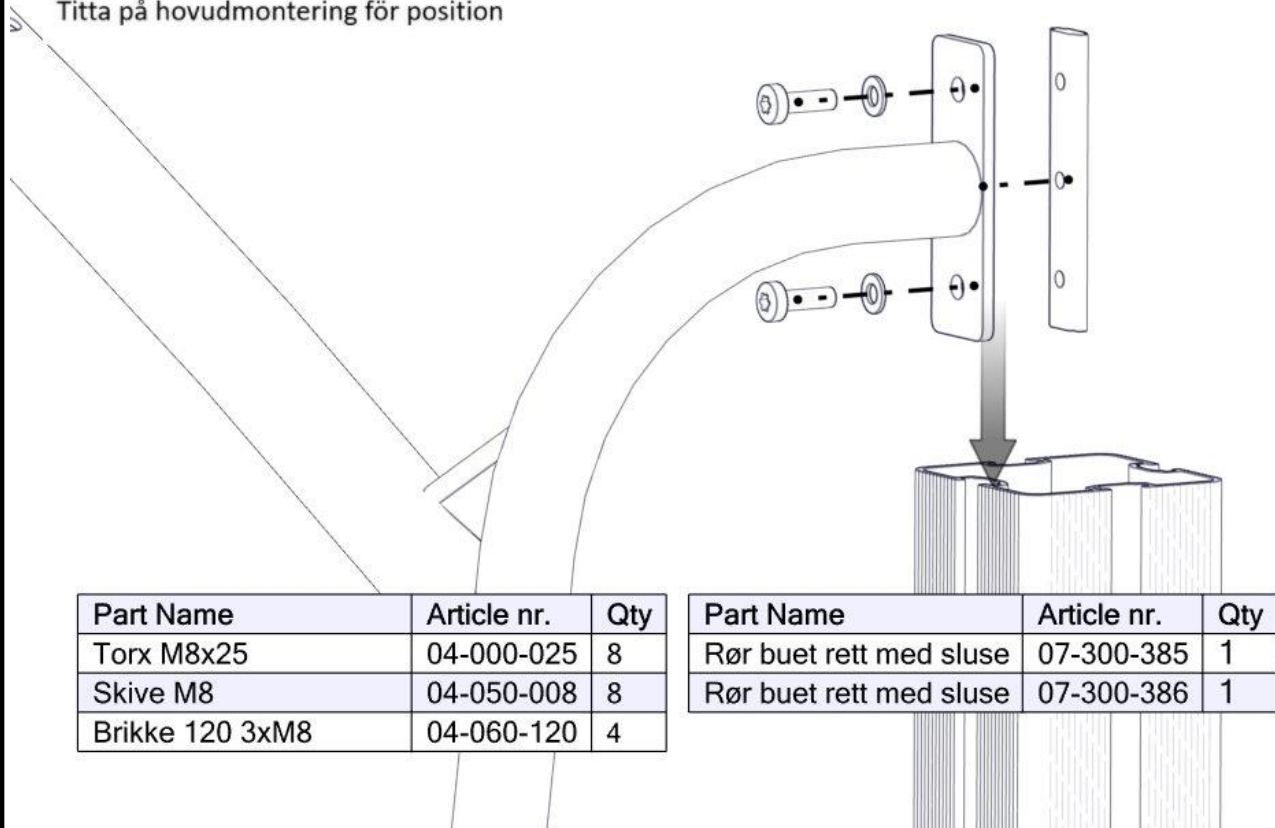

Montering av lekeapparatet / Assembly instructions / Montering av lekredskapet

Se på hovedmontering for posisjon
Look at main assembly for position
Titta på hovudmontering för position

Part Name	Article nr.	Qty
Torx M8x25	04-000-025	8
Skive M8	04-050-008	8
Brikke 120 3xM8	04-060-120	4

Part Name	Article nr.	Qty
Rør buet rett med sluse	07-300-385	1
Rør buet rett med sluse	07-300-386	1