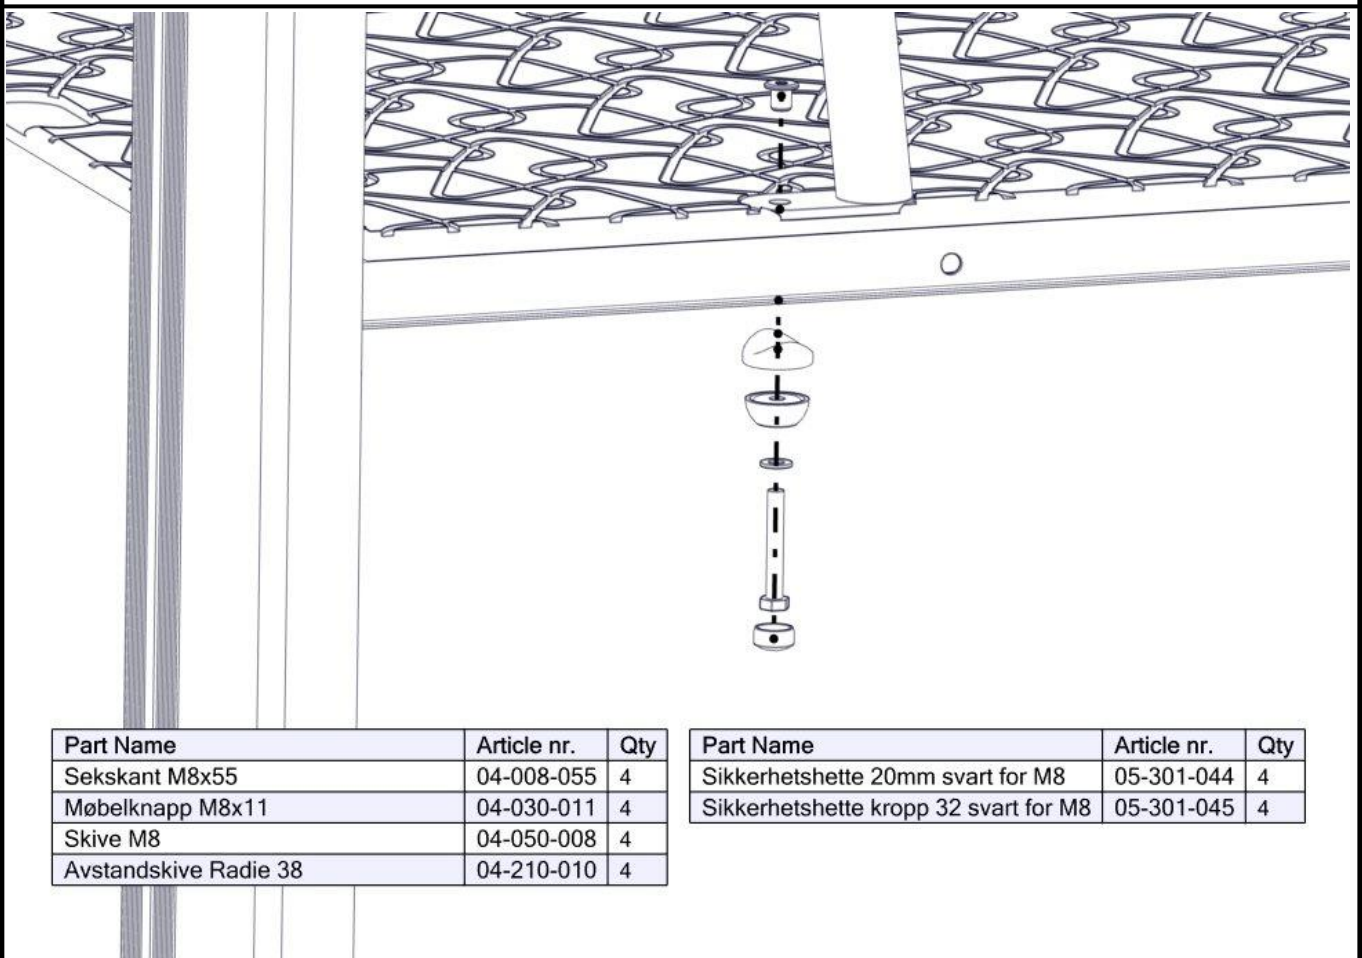

Part Name	Article nr.	Qty
Sekskant M8x55	04-008-055	4
Møbelknapp M8x11	04-030-011	4
Skive M8	04-050-008	4
Avstandskive Radie 38	04-210-010	4

Part Name	Article nr.	Qty
Sikkerhetshette 20mm svart for M8	05-301-044	4
Sikkerhetshette kropp 32 svart for M8	05-301-045	4