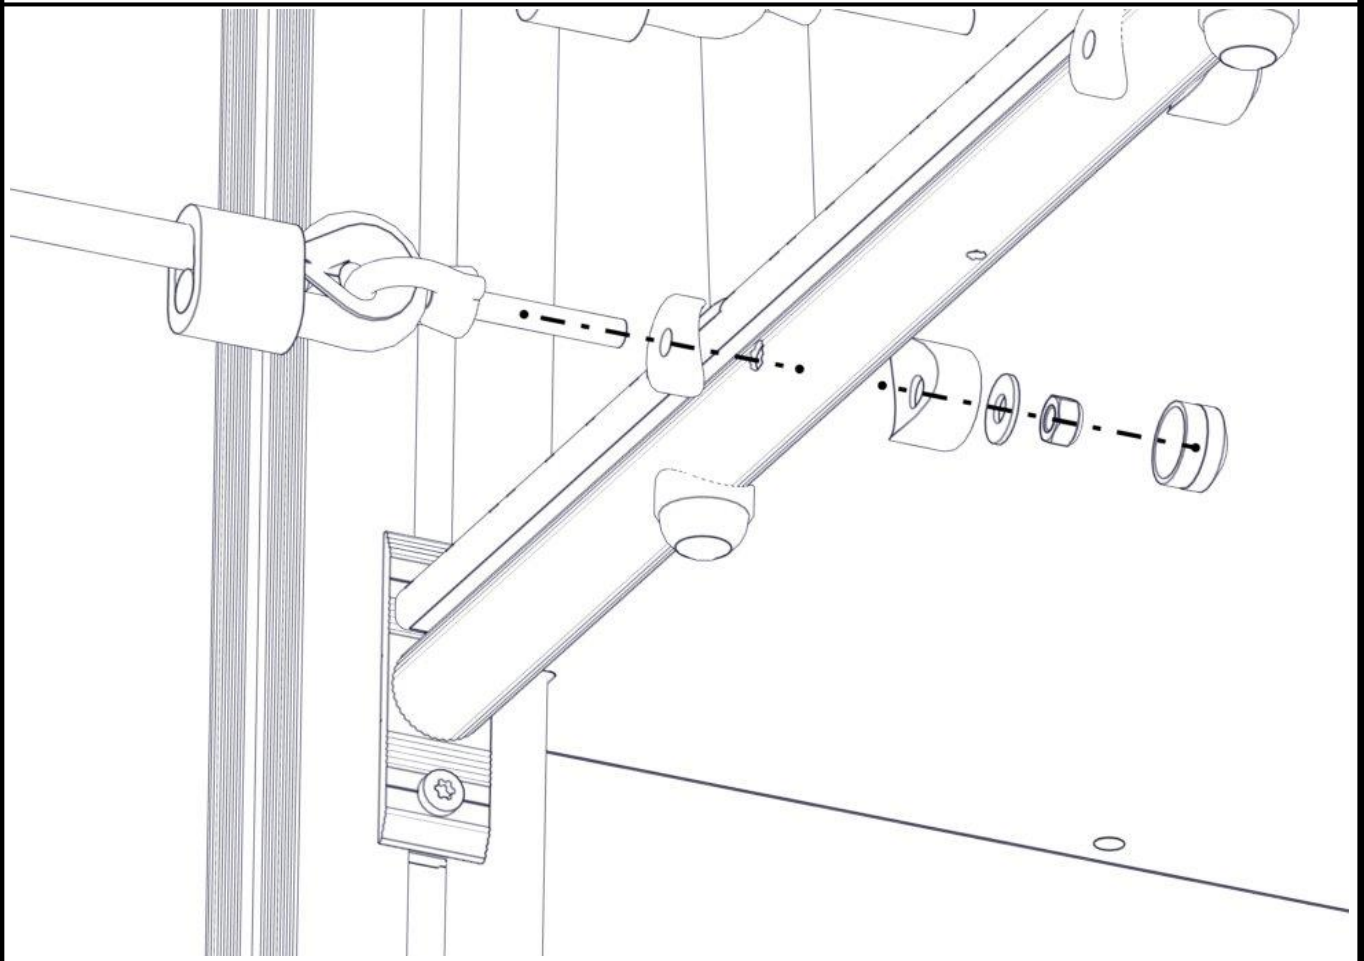

Montering av lekeapparatet / Assembly instructions / Montering av lekredskapet