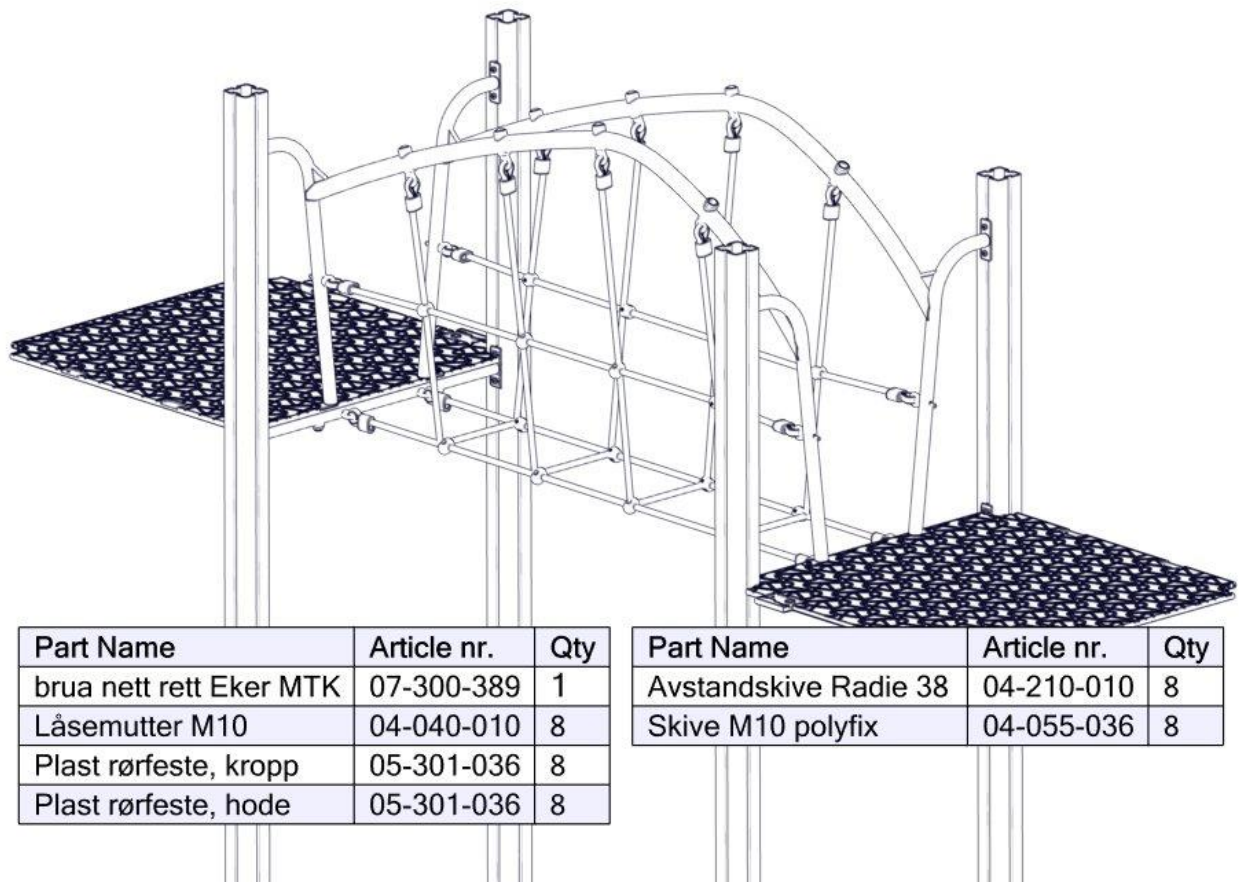

Montering av lekeapparatet / Assembly instructions / Montering av lekredskapet

Part Name	Article nr.	Qty
brua nett rett Eker MTK	07-300-389	1
Låsemutter M10	04-040-010	8
Plast rørfeste, kropp	05-301-036	8
Plast rørfeste, hode	05-301-036	8

Part Name	Article nr.	Qty
Avstandskive Radie 38	04-210-010	8
Skive M10 polyfix	04-055-036	8