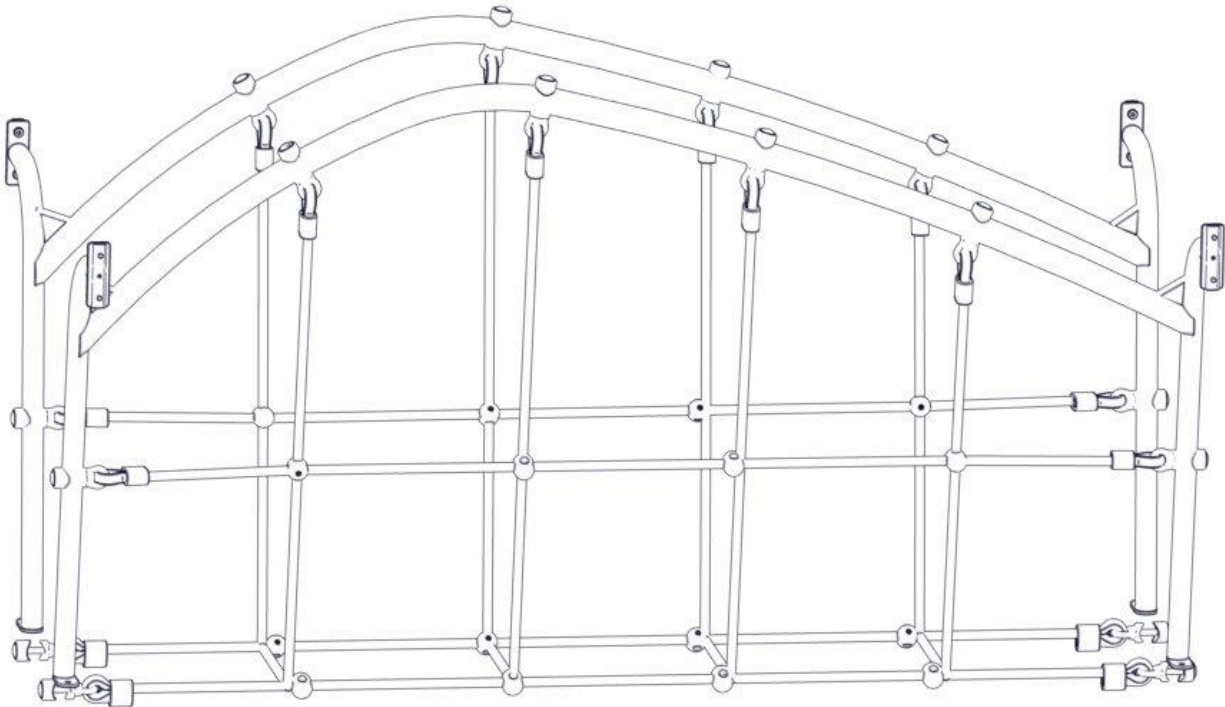

N

Monteringsanvisning

EN

Assembly Instructions

S

Monteringsanvisning

Produkt nr. / Product no. / Produkt nr.

07-300-385K

Oransje

Ord. nr. _____

Dato. _____

Sign. _____

søve

Søve AS
Grønnvoldveien 290
3830 Ulefoss - Norway
Tlf: +47 35 94 65 65
www.sove.no

søve

Søve AB
EA Rosengrensgatan 32
421 31 Västra Frölunda
Phone: +46 (0)31 773 97 00
www.sove.se