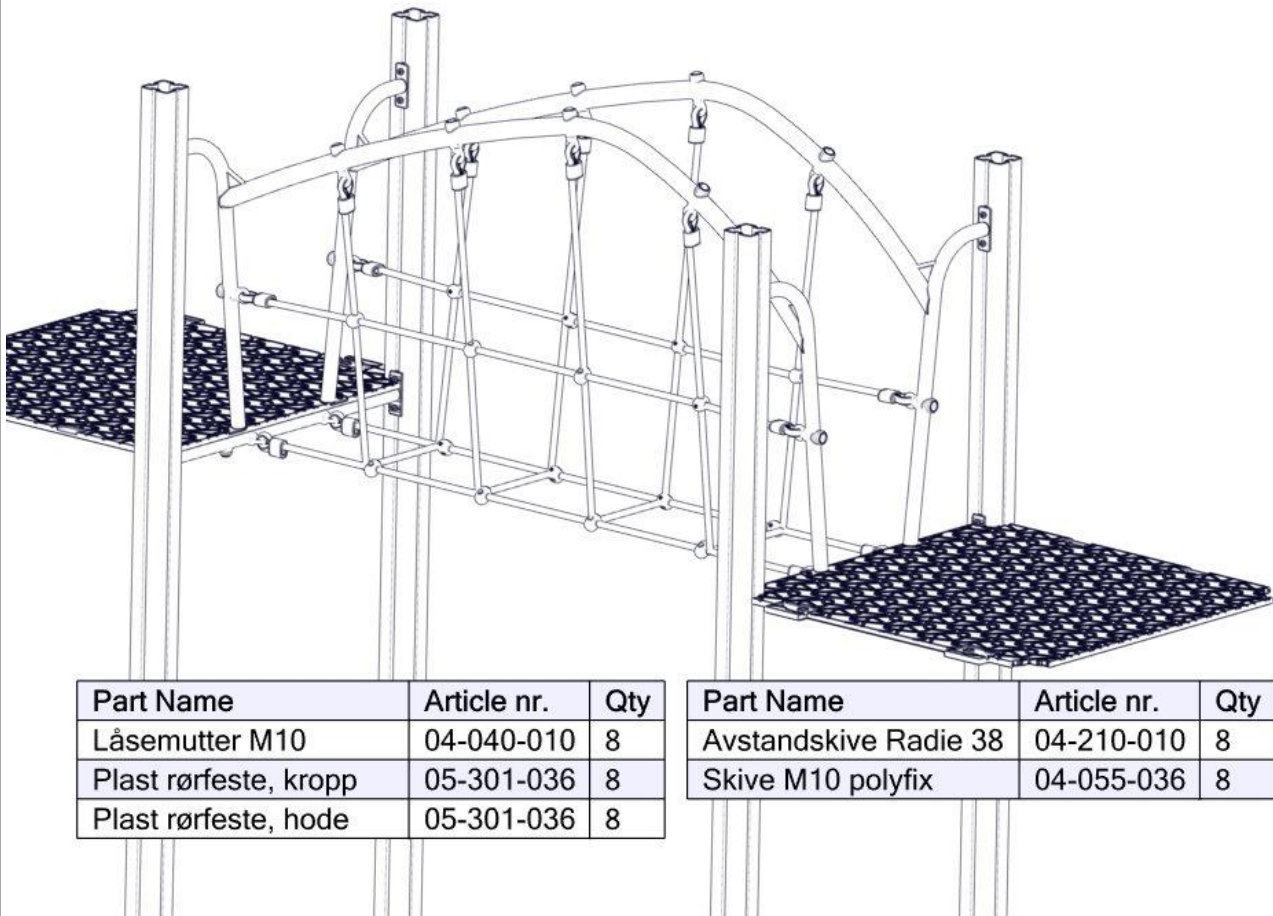

Montering av lekeapparatet / Assembly instructions / Montering av lekredskapet