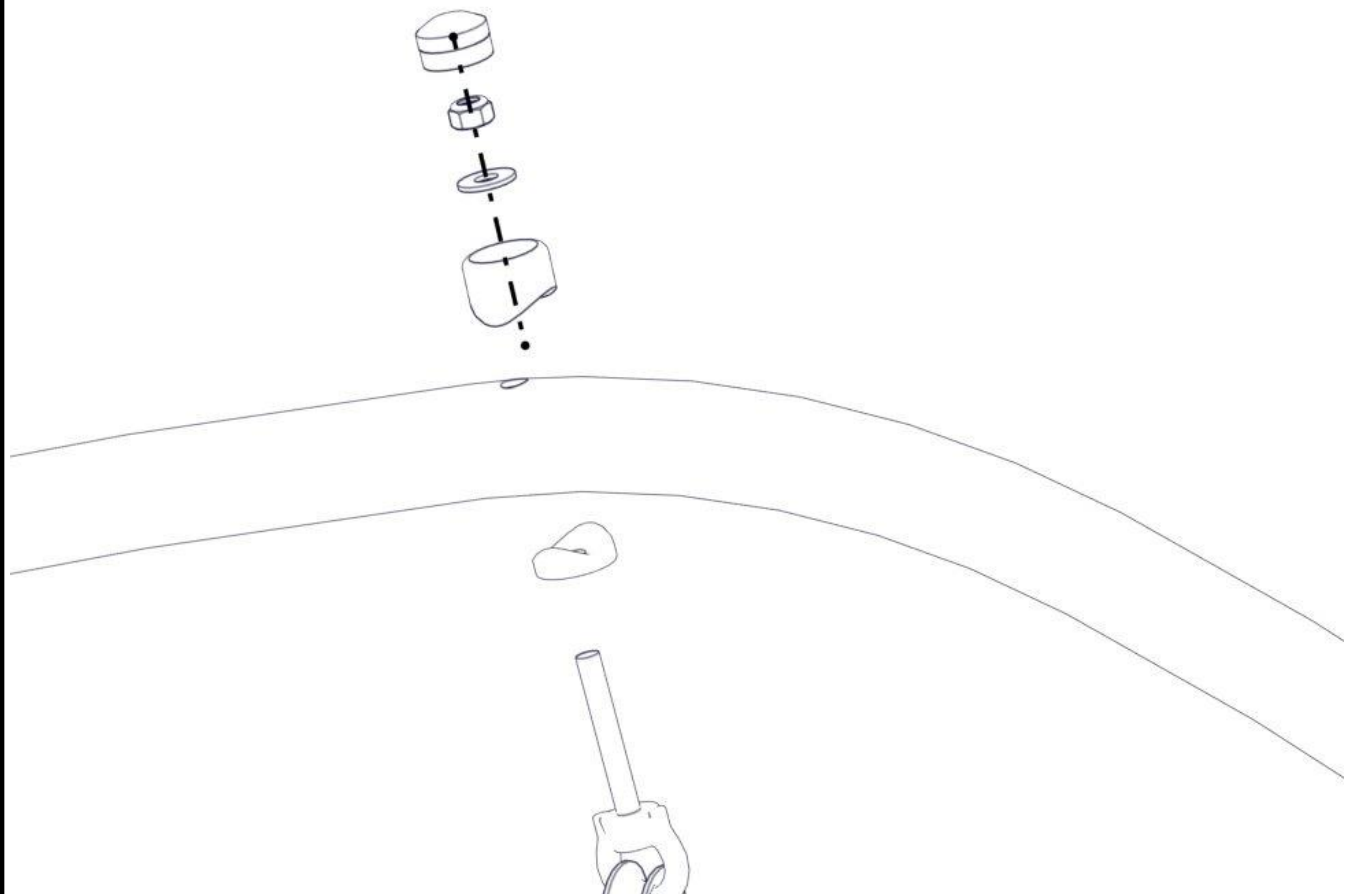

Montering av lekeapparatet / Assembly instructions / Montering av lekredskapet

Part Name	Article nr.	Qty
brua nett rett Eker MTK	07-300-389	1
Låsemutter M10	04-040-010	8
Plast rørfeste, kropp	05-301-036	8
Plast rørfeste, hode	05-301-036	8

Part Name	Article nr.	Qty
Avstandskive Radie 38	04-210-010	8
Skive M10 polyfix	04-055-036	8