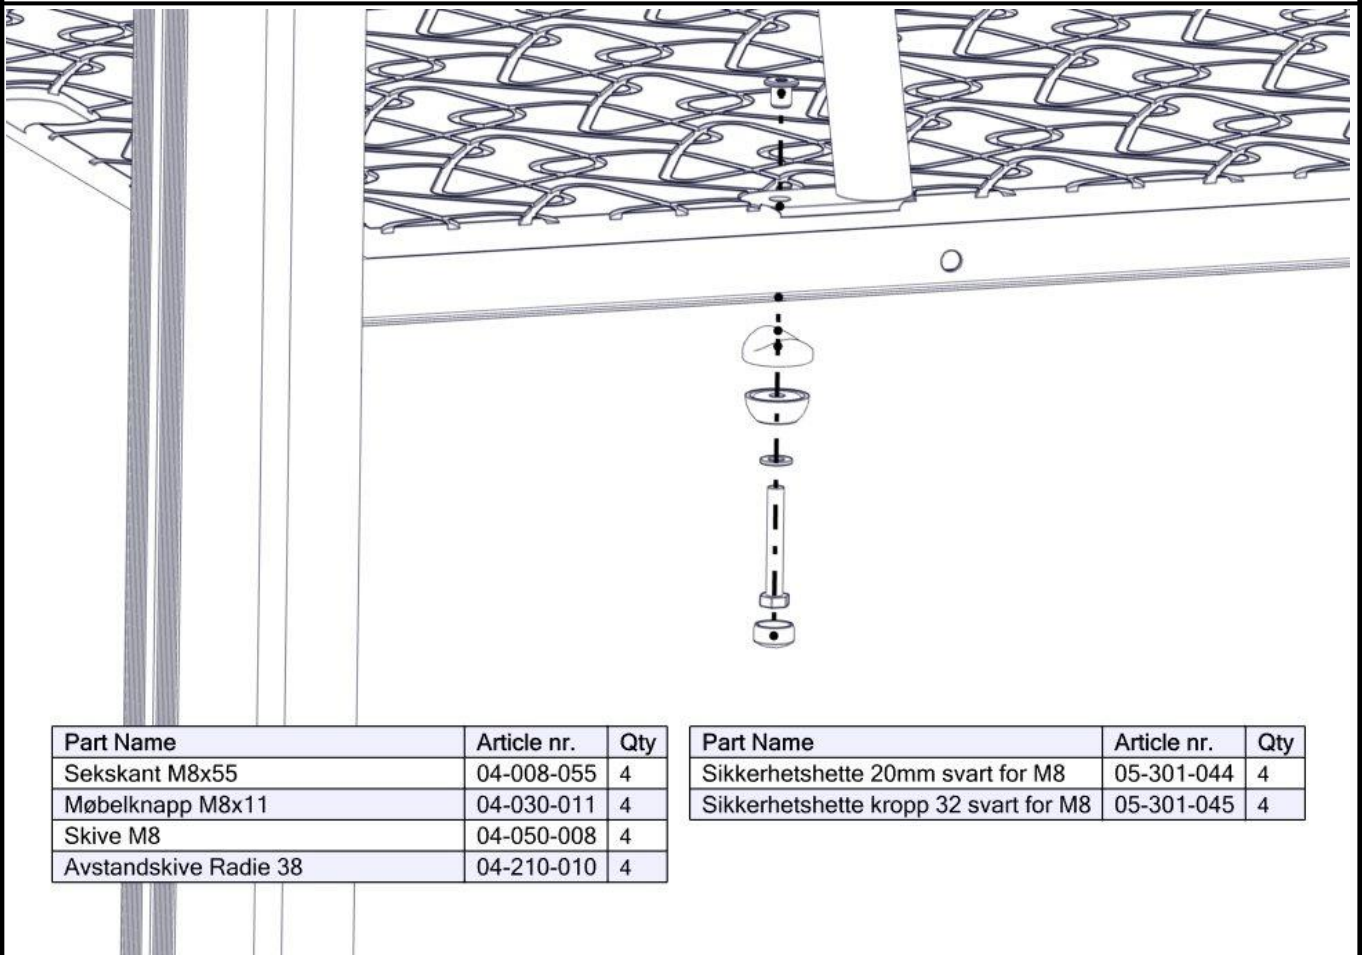

Part Name	Article nr.	Qty
Sekskant M8x55	04-008-055	4
Møbelknapp M8x11	04-030-011	4
Skive M8	04-050-008	4
Avstandskive Radie 38	04-210-010	4

Part Name	Article nr.	Qty
Sikkerhetshette 20mm svart for M8	05-301-044	4
Sikkerhetshette kropp 32 svart for M8	05-301-045	4