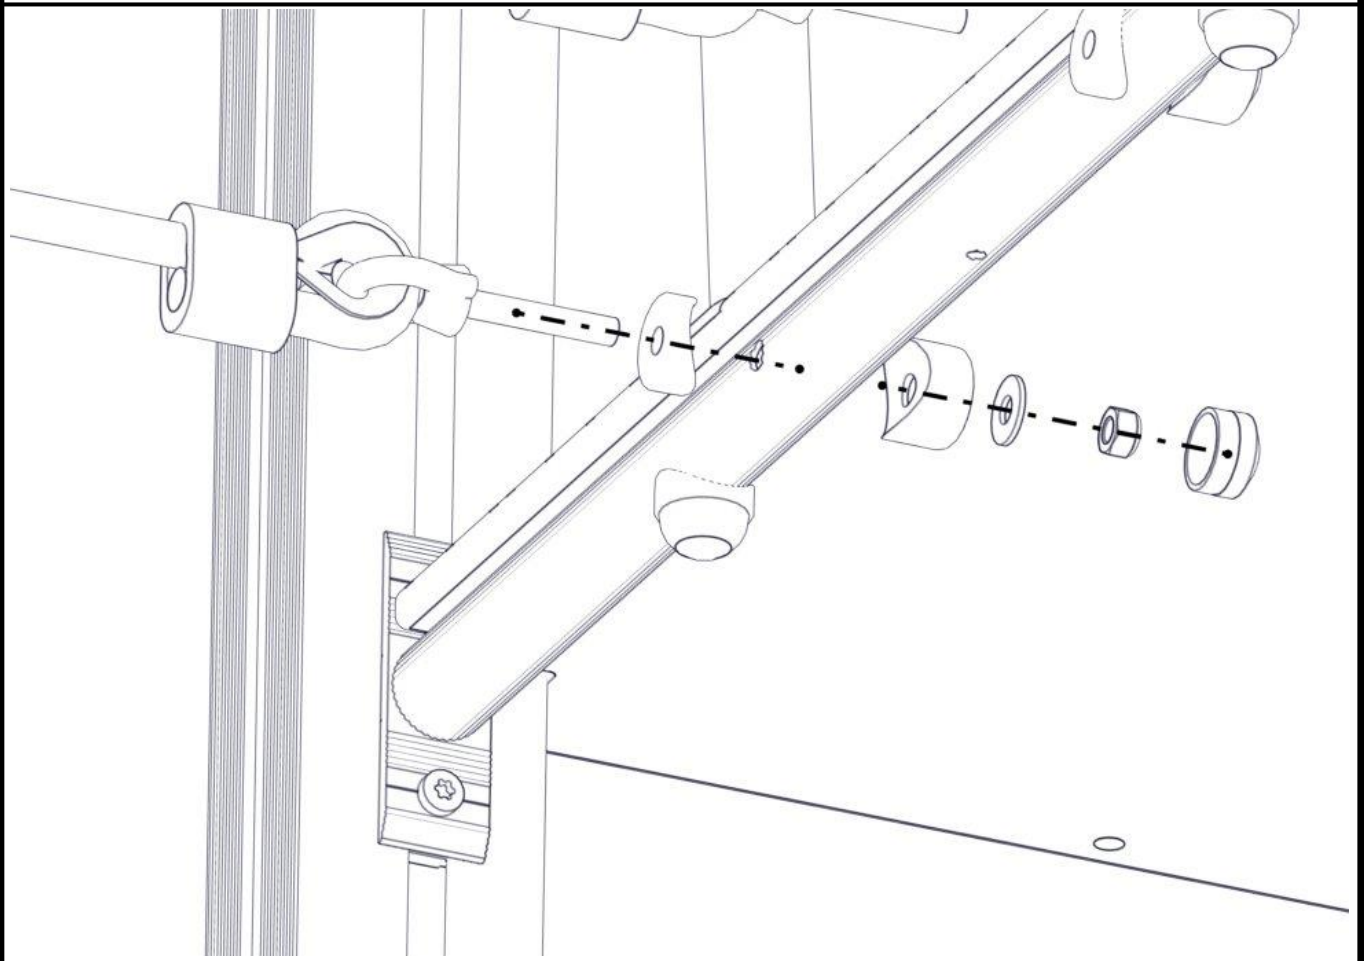

Montering av lekeapparatet / Assembly instructions / Montering av lekredskapet