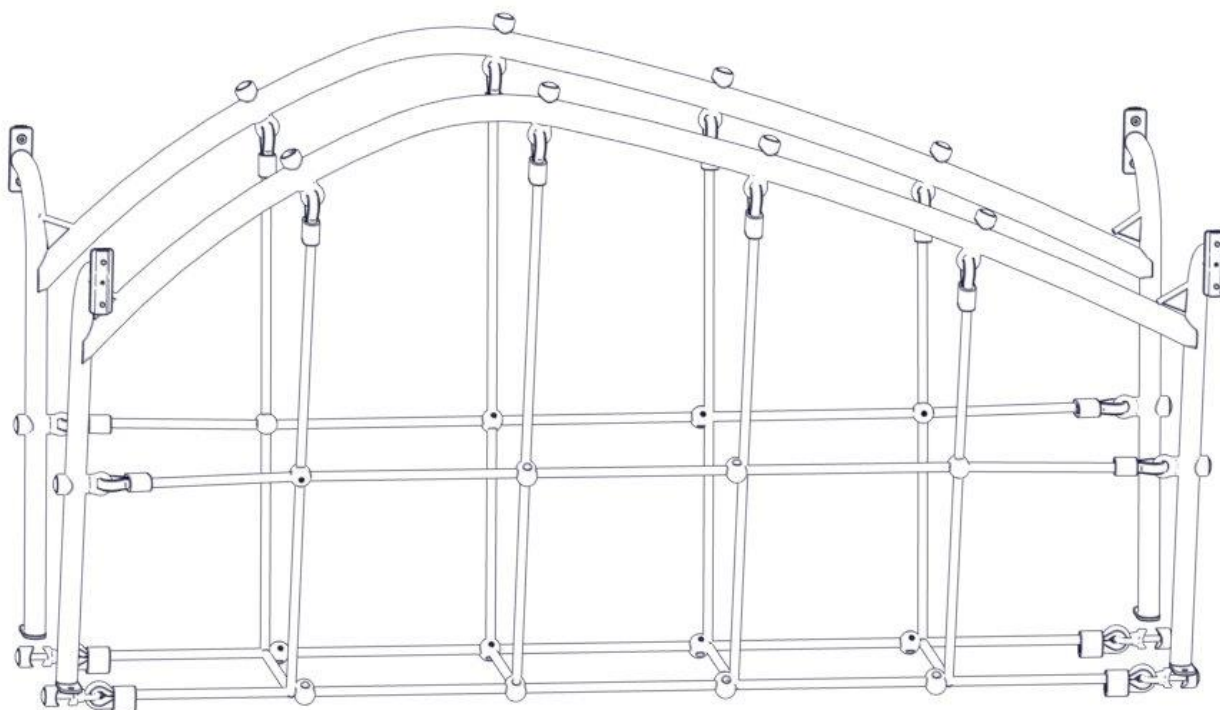

N

Monteringsanvisning

EN

Assembly Instructions

S

Monteringsanvisning

Produkt nr. / Product no. / Produkt nr.

07-300-387K

Blå

Ord. nr. _____

Dato. _____

Sign. _____

søve

Søve AS
Grønnvoldveien 290
3830 Ulefoss - Norway
Tlf: +47 35 94 65 65
www.sove.no

søve

Søve AB
EA Rosengrensgatan 32
421 31 Västra Frölunda
Phone: +46 (0)31 773 97 00
www.sove.se