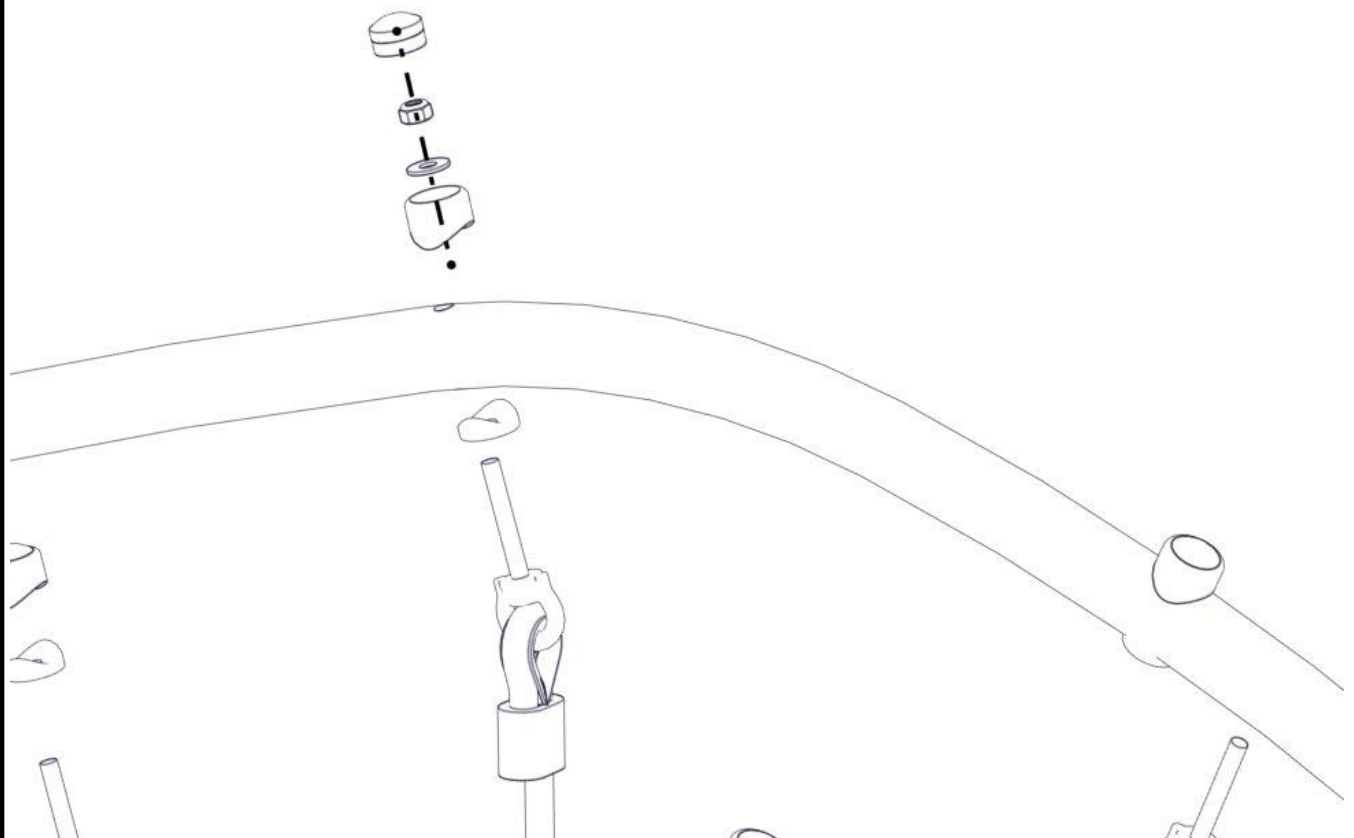

Montering av lekeapparatet / Assembly instructions / Montering av lekredskapet

Part Name	Article nr.	Qty
brua nett rett Eker MTK	07-300-389	1
Låsemutter M10	04-040-010	8
Plast rørfeste, kropp	05-301-036	8
Plast rørfeste, hode	05-301-036	8

Part Name	Article nr.	Qty
Avstandskive Radie 38	04-210-010	8
Skive M10 polyfix	04-055-036	8