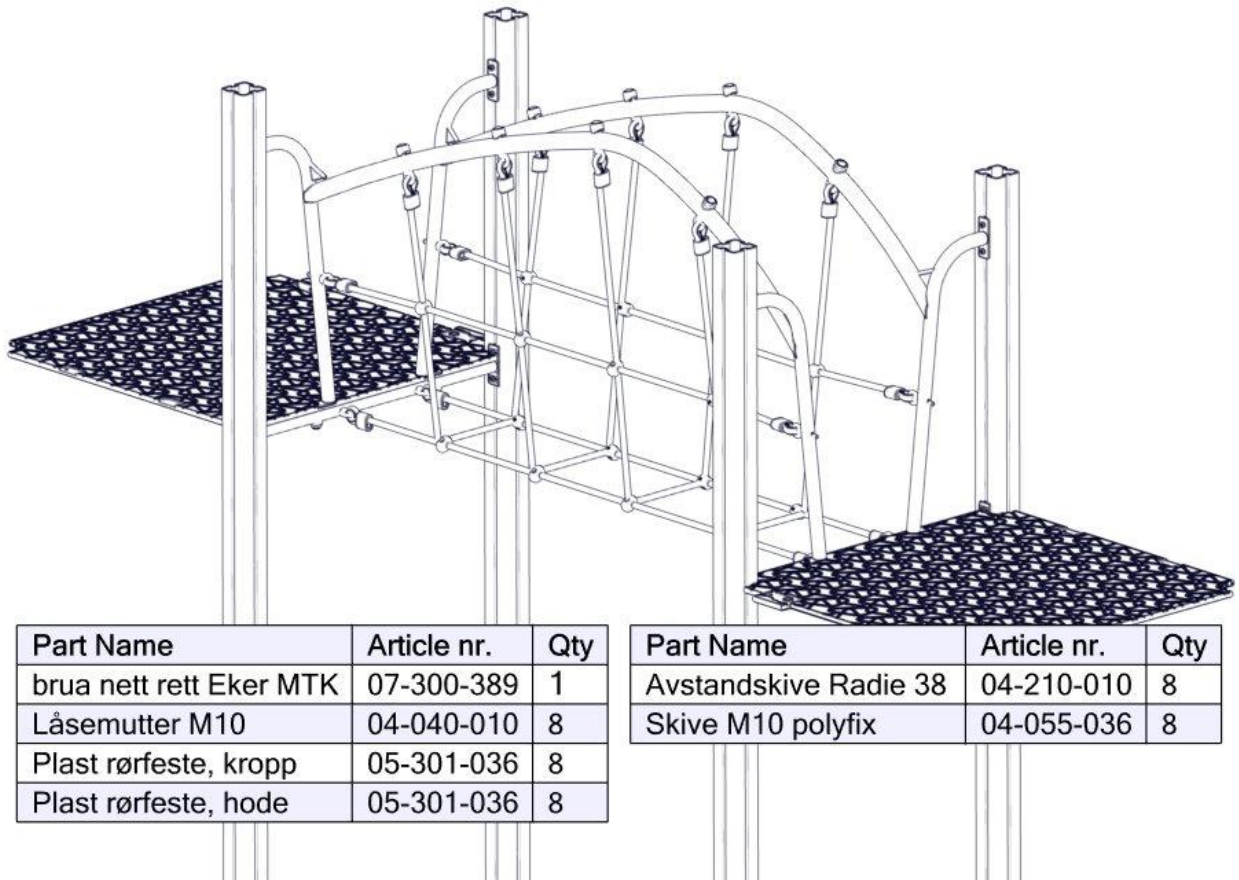

Montering av lekeapparatet / Assembly instructions / Montering av lekredskapet

Part Name	Article nr.	Qty
brua nett rett Eker MTK	07-300-389	1
Låsemutter M10	04-040-010	8
Plast rørfeste, kropp	05-301-036	8
Plast rørfeste, hode	05-301-036	8

Part Name	Article nr.	Qty
Avstandskive Radie 38	04-210-010	8
Skive M10 polyfix	04-055-036	8