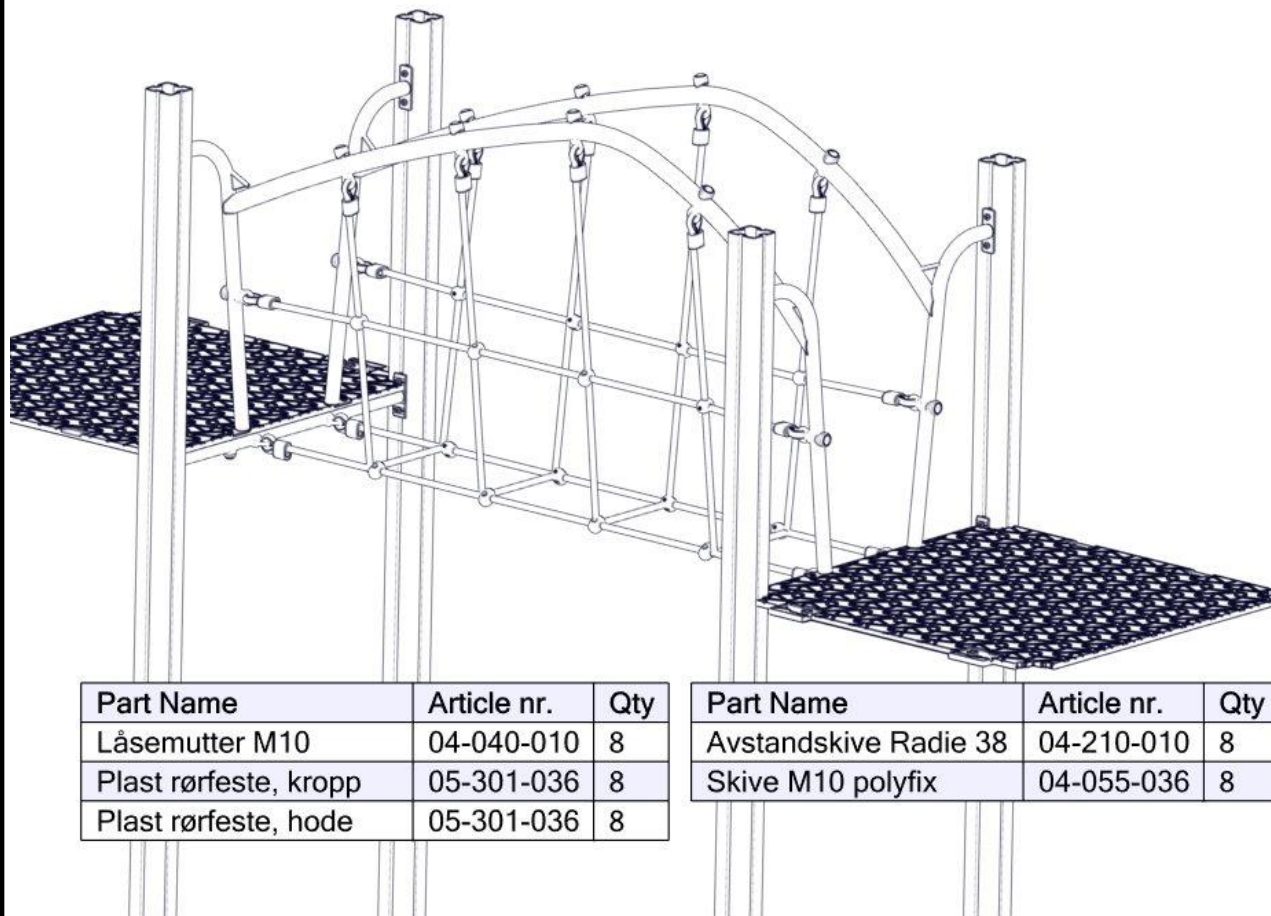

Montering av lekeapparatet / Assembly instructions / Montering av lekredskapet