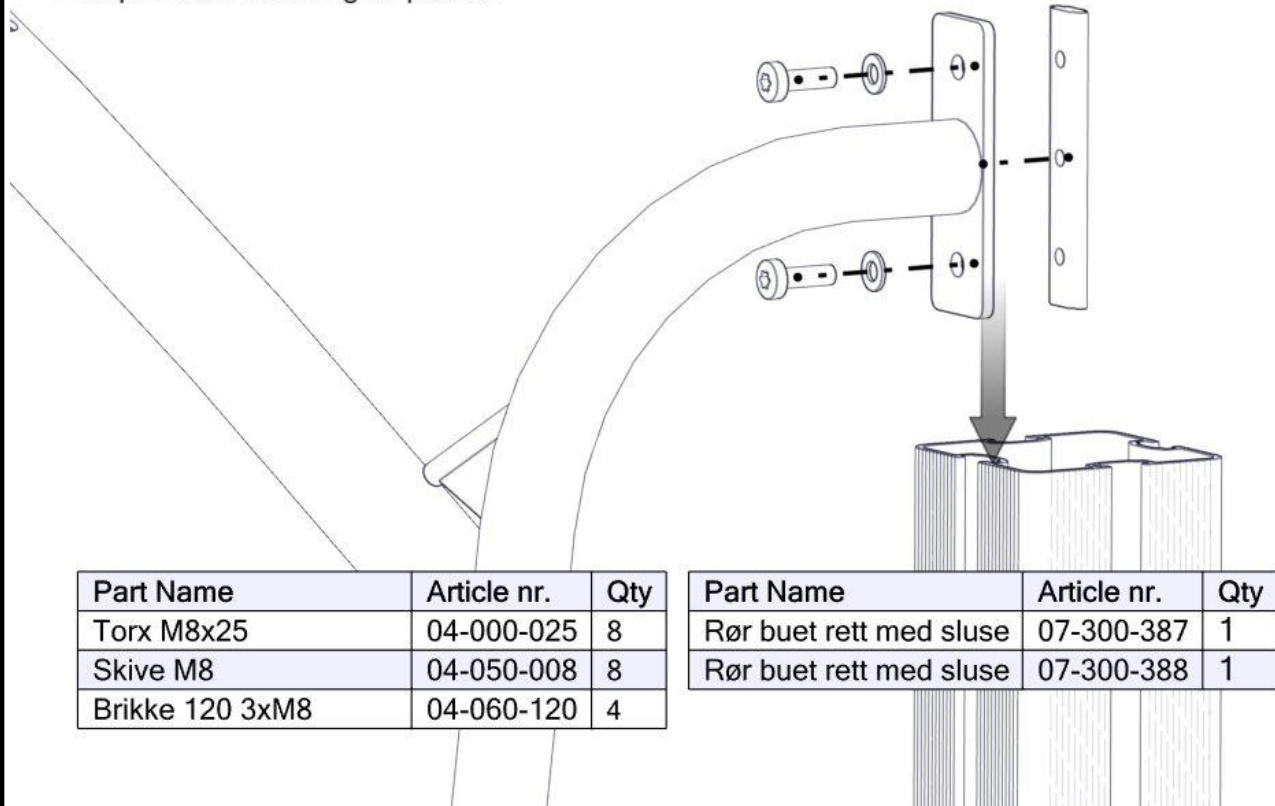

Montering av lekeapparatet / Assembly instructions / Montering av lekredskapet

Se på hovedmontering for posisjon
Look at main assembly for position
Titta på hovudmontering för position

Part Name	Article nr.	Qty
Torx M8x25	04-000-025	8
Skive M8	04-050-008	8
Brikke 120 3xM8	04-060-120	4

Part Name	Article nr.	Qty
Rør buet rett med sluse	07-300-387	1
Rør buet rett med sluse	07-300-388	1