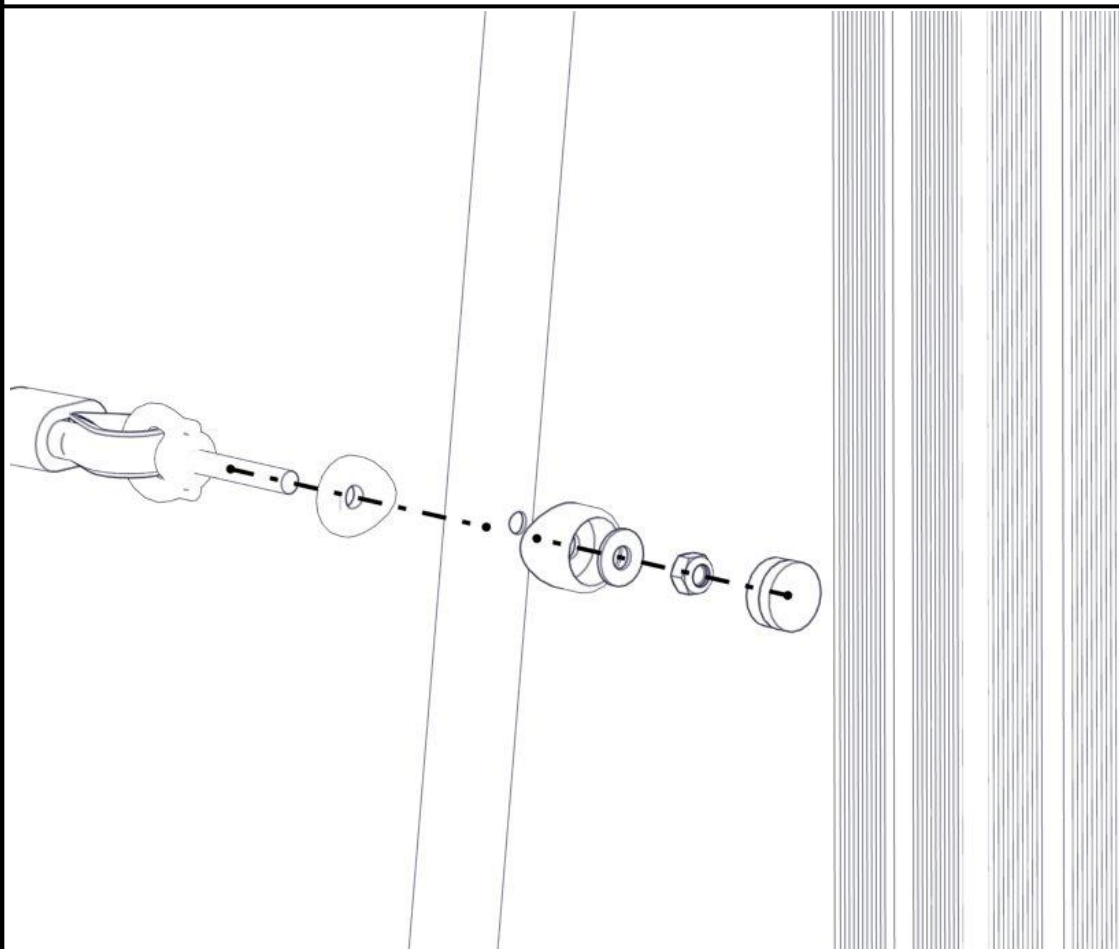

Montering av lekeapparatet / Assembly instructions / Montering av lekredskapet